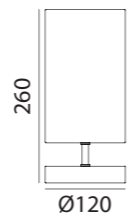

PAOLA/GRETA/SUNNY

x2
pack

PAOLA

E14 LED max.20W

REF: 5-8034-35-04

Cromo Mate + Pantalla blanca
Matt Chrome + White Shade
Chrome Mat + Abat-jour Blanc

REF: 5-8034-61-04

Latón Mate + Pantalla Semi Crema
Matt Brass + Semi Cream Shade
Laiton Mat + Abat-jour Semi Crème