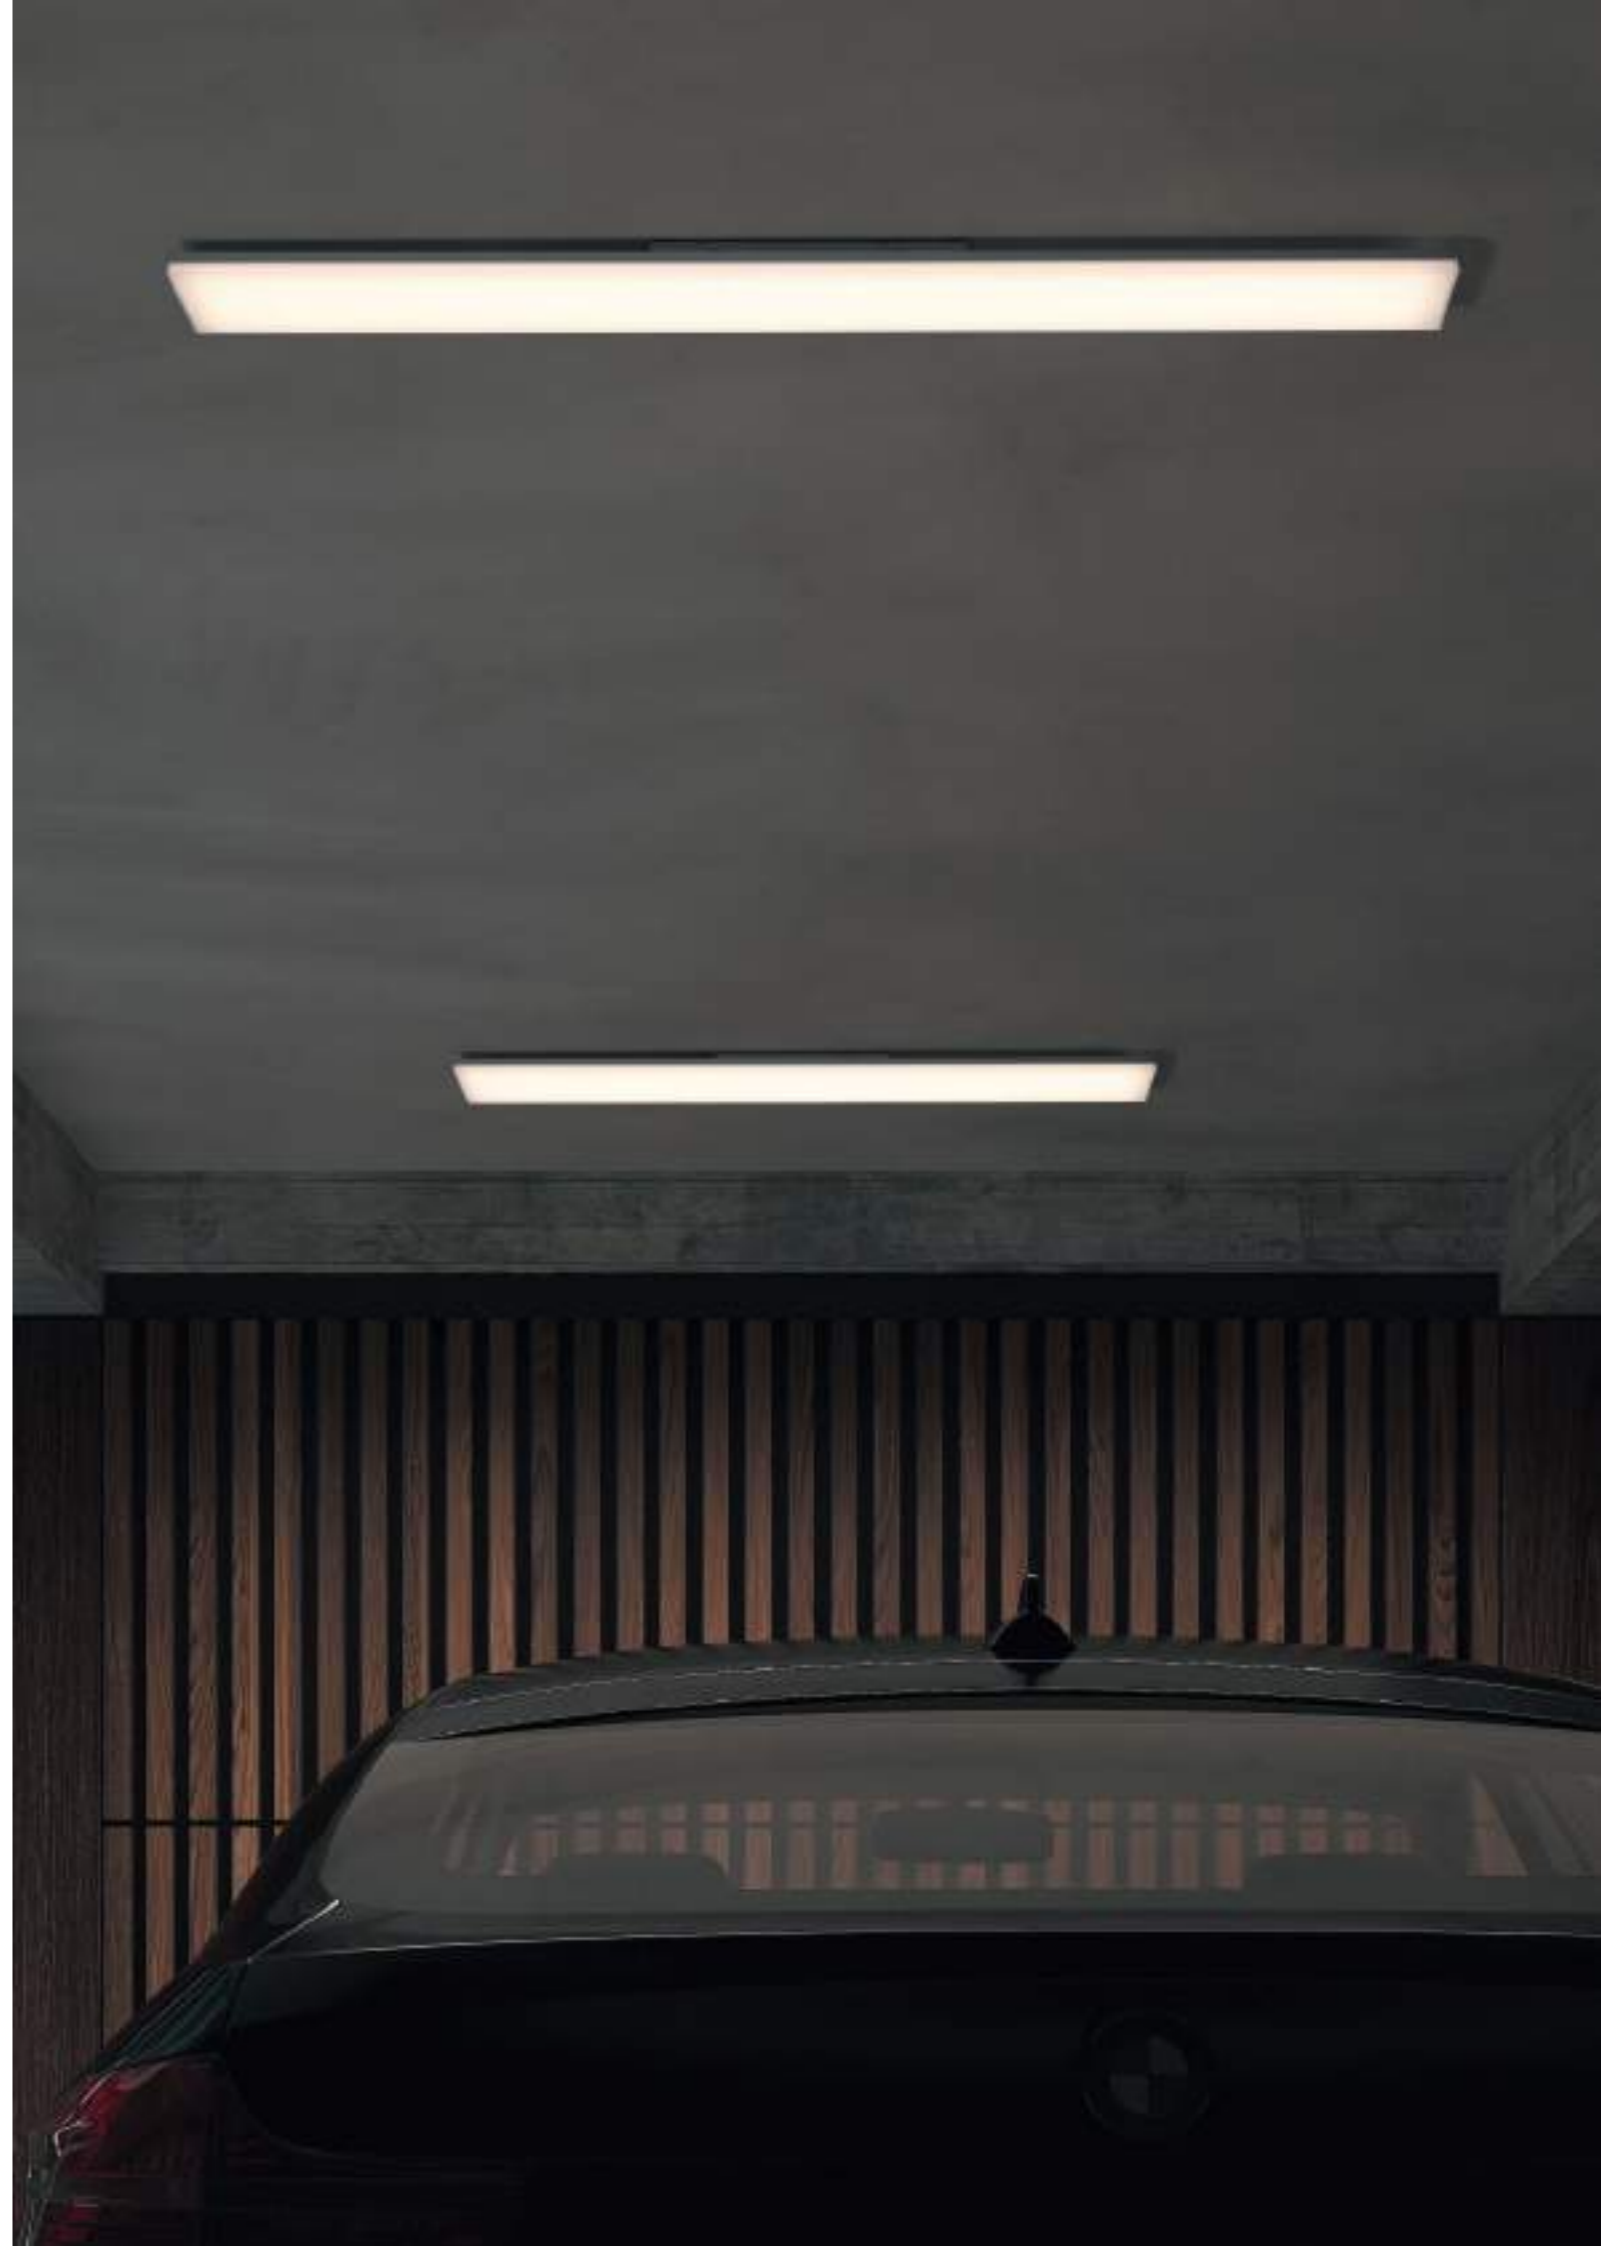

LED 34W 3600lm 4000K

REF: 5-8870-81-02 Blanco · White · Blanc

45
120 900

SOLID

LED 48W 4400lm 4000K

REF: 5-7894-81-02 Blanco · White · Blanc

45
120 1200

ARIS