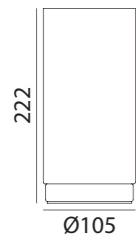

MAYA/LYRA

MAYA

E27 LED max.20W

REF: 5-7913-68-01 Cristal + Negro · Glass + Black · Cristal + Noir