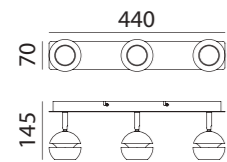

MIC

2xGU10 max.10W

REF: 5-7905-91-01 Negro Mate · Matt Black · Noir Mat