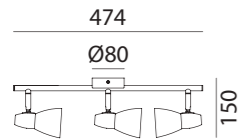

SALSA

3xE14 max.9W

- REF: 5-7672-35-01 Cromo Mate · Matt Chrome · Chrome Mat
- REF: 5-7672-44-01 Medalla · Antique Brass · Laiton Patiné
- REF: 5-7672-80-01 Blanco · White · Blanc