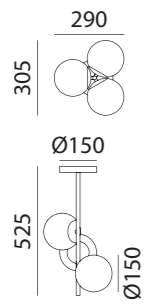

RONDO

RONDO

3xE27 LED max.20W

REF: 5-7808-61-01 Cristal + Latón Mate · Glass + Matt Brass · Cristal + Laiton Mat
REF: 5-7808-91-01 Cristal + Negro · Glass + Black · Cristal + Noir