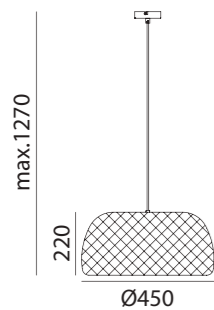

REF: 5-7937-54-01 Bambú Natural + Negro · Natural Bamboo + Black · Bambou Naturel + Noir

*Bombilla no incluida/Bulb not included/Ampoule non incluse

NIU/NIU L

NIU

E27 LED max.20W

REF: 5-7993-55-01 Bambú Natural · Natural Bamboo · Bambou Naturel