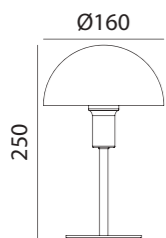

POMA

POMA

E14 LED max.9W

- REF: 5-8928-62-01 Latón Mate + Negro · Matt Brass + Black · Laiton Mat + Noir
- REF: 5-8928-63-01 Latón Mate + Crema · Matt Brass + Cream · Laiton Mat + Crème
- REF: 5-8928-82-01 Crema · Cream · Crème
- REF: 5-8928-91-01 Negro · Black · Noir

*Bombilla no incluida/Bulb not included/Ampoule non incluse