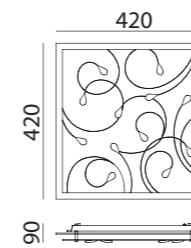

RUSKY

2xE27 LED max.20W
 REF: 5-7430-30-92 Vidrio Decorativo · Decorative Glass · Verre Décoratif

ROSKY

3xE27 LED max.20W
 REF: 5-7428-30-92 Vidrio Decorativo · Decorative Glass · Verre Décoratif

RUSKY

3xE27 LED max.20W
 REF: 5-7431-30-92 Vidrio Decorativo · Decorative Glass · Verre Décoratif