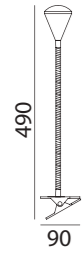

VOICE

LED 5W 260lm 5000K

REF: 5-7479-80-21 Blanco · White · Blanc

GLOBE

GLOBE

LED 3,2W 240lm 3000K

REF:5-6819-30-44 Plata · Silver · Argent

REF:5-6819-30-45 Blanco · White · Blanc