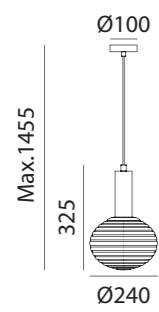

CIAO

2xE27 LED max.20W

REF: 5-8894-61-01 Cristal + Latón Mate
Glass + Matt Brass
Cristal + Laiton Mat

REF: 5-8894-91-01 Cristal + Negro
Glass + Black
Cristal + Noir

CIAO

CIAO

E27 LED max.20W

REF: 5-8895-61-01 Cristal + Latón Mate · Glass + Matt Brass · Cristal + Laiton Mat
REF: 5-8895-91-01 Cristal + Negro · Glass + Black · Cristal + Noir