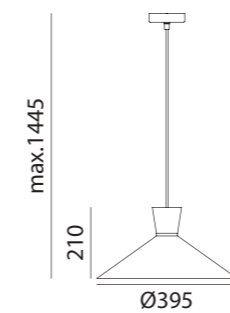

CIRCUS XL

E27 LED max.20W

- REF: 5-7662-80-21 Metal Blanco · White Metal · Métal Blanc
- REF: 5-7662-90-21 Metal Negro · Black Metal · Métal Noir

*Bombilla no incluida/Bulb not included/Ampoule non incluse