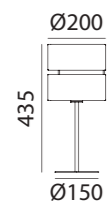

BIKIA

E27 LED max.20W

REF: 5-8901-91-04 Negro · Black · Noir + Pantalla Lino y Rafia · Linen and Raffia Shade · Abat-jour Lin et Rafia