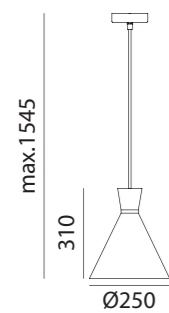

CIRCUS

E27 LED max.20W

- REF: 5-7661-80-21 Metal Blanco · White Metal · Métal Blanc
- REF: 5-7661-90-21 Metal Negro · Black Metal · Métal Noir

*Bombilla no incluida/Bulb not included/Ampoule non incluse