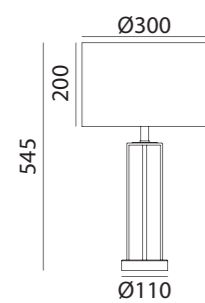

MICA

E27 LED max.20W

REF: 5-8027-45-04 Cerámica + Medalla Rojizo · Ceramics + Red Antique Brass · Céramique + Laiton Antique
Pantalla Semi Crema · Semi Cream Shade · Abat-jour Semi Crème

*Bombilla no incluída/Bulb not included/Ampoule non incluse