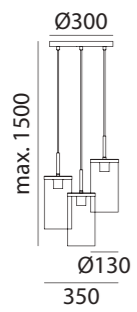

TRIEL

E27 LED max.20W

REF: 5-8832-91-01 Negro + Medalla · Black + Antique Brass · Noir + Laiton Patiné
Cristal · Glass · Cristal

TRIEL

E27 LED max.20W

REF: 5-8833-91-01 Negro + Medalla · Black + Antique Brass · Noir + Laiton Patiné
Cristal · Glass · Cristal