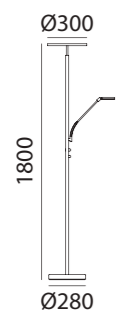

LÁMPARAS DE PIE FLOOR LAMPS LAMPADAIRES

- VEGA
- VEGA S
MAICA
- ⊕ DAPHNE
- ⊕ DAPHNE S
ANELLO
- ANELLO S
KATI S
DINA
- SAM
- SARA
- ⊕ DORIS
BOWL
TRIPODE

VEGA

VEGA S

VEGA

LED 40W 3800lm 3000K + LED 5W 500lm 3000K