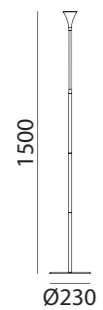

CALA

LED 5W 380lm 4000K

- REF: 5-7518-30-20 Gris · Grey · Gris
- REF: 5-7518-80-20 Blanco · White · Blanc
- REF: 5-7518-90-20 Negro · Black · Noir