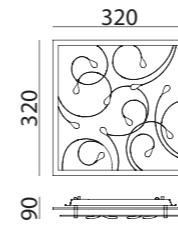

RUSKY

2xE27 LED max.20W
REF: 5-7430-30-92 Vidrio Decorativo · Decorative Glass · Verre Décoratif