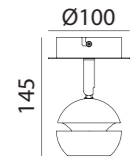

GOT

2xGU10 max.10W

REF: 5-8091-81-01 Blanco · White · Blanc
REF: 5-8091-91-01 Negro · Black · Noir

GOT

3xGU10 max.10W

REF: 5-8092-81-01 Blanco · White · Blanc
REF: 5-8092-91-01 Negro · Black · Noir

*Bombilla no incluida/Bulb not included/Ampoule non incluse