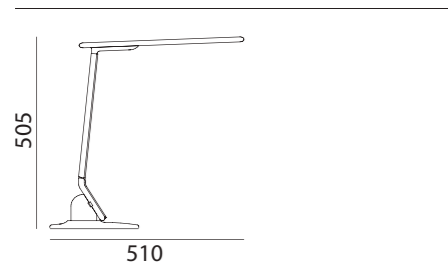

MAGI

LED 5W 500lm 4000K
 REF: 5-7864-81-02 Blanco · White · Blanc
 REF: 5-7864-91-02 Negro · Black · Noir

MICRO

MICRO

LED 3W 200lm 3000K_5700K
REF: 5-7861-91-02 Negro · Black · Noir

PLEK/MIA

PLEK

LED 12W 560lm 5000K