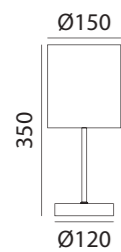

SET

E27 LED max.20W

1. REF: 5-8921-35-04 Cromo Mate · Matt Chrome · Chrome Mat + Pantalla Blanca · White Shade · Abat-jour Blanc
   REF: 5-8921-61-04 Latón Mate · Matt Brass · Laiton Mat + Pantalla Blanca · White Shade · Abat-jour Blanc
   REF: 5-8921-81-04 Blanco Mate · Matt White · Blanc Mat + Pantalla Blanca · White Shade · Abat-jour Blanc
   REF: 5-8921-91-04 Negro Mate · Matt Black · Noir Mat + Pantalla Negra · Black Shade · Abat-jour Noir

*Bombilla no incluida/Bulb not included/Ampoule non incluse

SET XS

E14 LED max.9W

1. REF: 5-8922-35-04 Cromo Mate · Matt Chrome · Chrome Mat + Pantalla Blanca · White Shade · Abat-jour Blanc
   REF: 5-8922-61-04 Latón Mate · Matt Brass · Laiton Mat + Pantalla Blanca · White Shade · Abat-jour Blanc
   REF: 5-8922-81-04 Blanco Mate · Matt White · Blanc Mat + Pantalla Blanca · White Shade · Abat-jour Blanc
   REF: 5-8922-91-04 Negro Mate · Matt Black · Noir Mat + Pantalla Negra · Black Shade · Abat-jour Noir

*Bombilla no incluida/Bulb not included/Ampoule non incluse