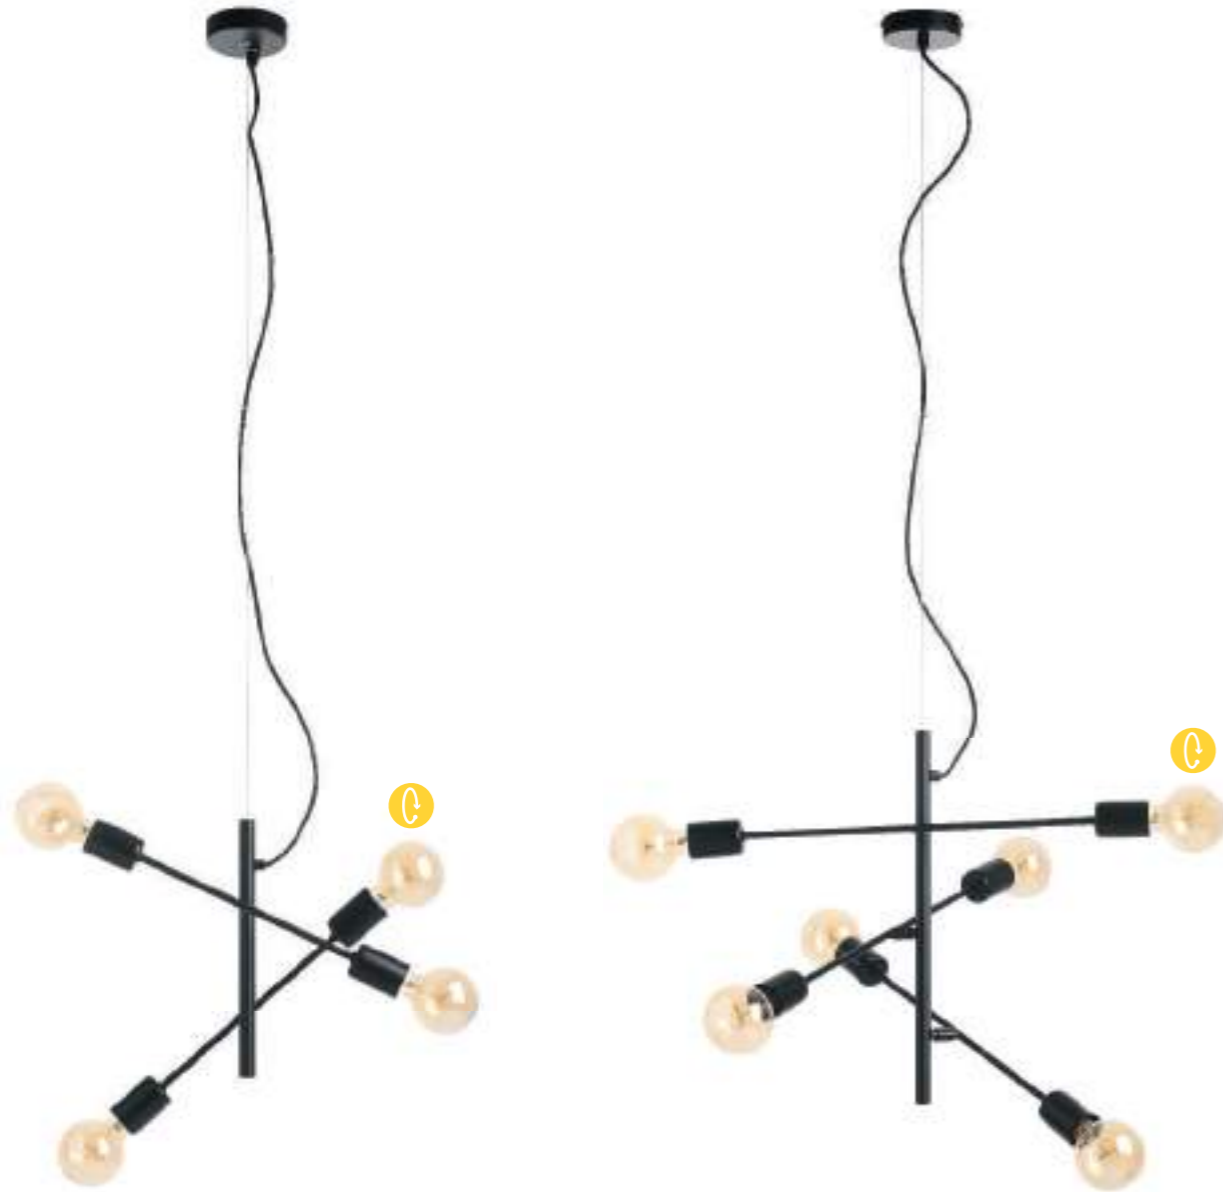

*Bombilla no incluida/Bulb not included/Ampoule non incluse

ERIKA

ERIKA

E27 LED max.20W

REF: 5-7666-80-21 Metal Blanco · White Metal · Métal Blanc

REF: 5-7666-43-21 Metal Bronce · Bronze Metal · MétalBronze

*Bombilla no incluída/Bulb not included/Ampoule non incluse

ATENEA

ATENEA

4xE27 LED max.20W

REF: 5-7658-91-21 Negro · Black · Noir

ATENEA

6xE27 LED max.20W

REF: 5-7659-91-21 Negro · Black · Noir