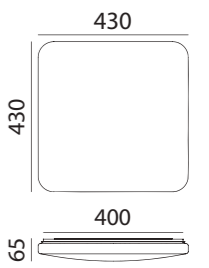

Blanco Opal · White Opal · Blanc Opal

ERAS

ERAS

LED 28W 2000lm 4000K

REF: 5-7573-70-72

Blanco estrellas · White Starry · Blanc étoilé

ERAS

LED 45W 3000lm 4000K