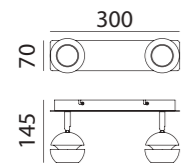

MIC

GU10 max.10W

REF: 5-7904-91-01 Negro Mate · Matt Black · Noir Mat