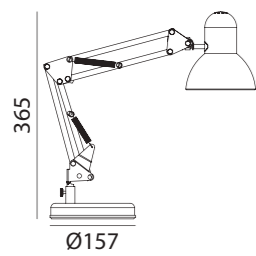

VERA

VERA

E27 LED max.20W

REF: 5-7792-32-01 Plata · Silver · Argent

REF: 5-7792-80-01 Blanco · White · Blanc

REF: 5-7792-90-01 Negro · Black · Noir

*Bombilla no incluida/Bulb not included/Ampoule non incluse