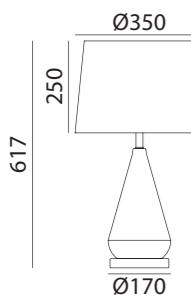

MICA

E27 LED max.20W

REF: 5-8027-45-04 Cerámica + Medalla Rojizo · Ceramics + Red Antique Brass · Céramique + Laiton Antique
Pantalla Semi Crema · Semi Cream Shade · Abat-jour Semi Crème