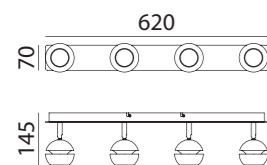

MIC

3xGU10 max.10W

REF: 5-7906-91-01 Negro Mate · Matt Black · Noir Mat

MIC

4xGU10 max.10W

REF: 5-7907-91-01 Negro Mate · Matt Black · Noir Mat