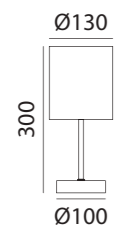

SET WOOD

SET WOOD

E14 LED max.9W

REF: 4-5010-35-04 Cromo Mate · Matt Chrome · Chrome Mat + Pantalla Blanca · White Shade · Abat-jour Blanc

REF: 4-5010-61-04 Latón Mate · Matt Brass · Laiton Mat + Pantalla Blanca · White Shade · Abat-jour Blanc

REF: 4-5010-81-04 Blanco Mate · Matt White · Blanc Mat + Pantalla Blanca · White Shade · Abat-jour Blanc

REF: 4-5010-91-04 Negro Mate · Matt Black · Noir Mat + Pantalla Negra · Black Shade · Abat-jour Noir

*Bombilla no incluida/Bulb not included/Ampoule non incluse