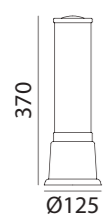

CHARGY

LED 150lm 3000K

REF: 5-7862-81-02 Blanco · White · Blanc

ARIEL/NEMO

ARIEL

LED RGB / 6W

REF: 5-7916-30-02

Gris · Grey · Gris