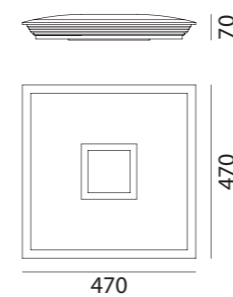

NILA

LED 40W 3115lm 3000_6500K

REF: 5-7369-35-03 Blanco Estrellas + Cromo Mate · White Starry + Matt Chrome · Blanc Étoilé + Chrome Mat
REF: 5-7369-43-03 Blanco Estrellas + Bronce · White Starry + Bronze · Blanc Étoilé + Bronze

*Pila no incluida/Battery not included/Piles non incluse