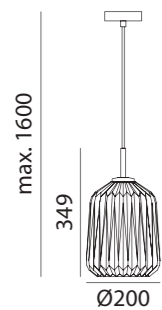

REF: 5-6591-30-17

Ébano · Ebony · Ébène

CORTEN

E27 LED max.20W

REF: 5-2226-80-80

Bambú Natural
Natural Bamboo
Bambou Naturel

TAMIS

TANIA