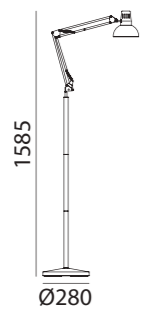

REF: 5-8909-81-01 Blanco · White · Blanc

REF: 5-8909-91-01 Negro · Black · Noir

*Bombilla no incluida/Bulb not included/Ampoule non incluse

ARTIC

E27 LED max.20W

REF: 5-7794-81-01 Blanco Mate + Cromo Mate · Matt White + Matt Chrome · Blanc Mat + Chrome Mat
 REF: 5-7794-91-01 Negro Mate + Medalla · Matt Black + Antique Brass · Noir Mat + Laiton Patiné