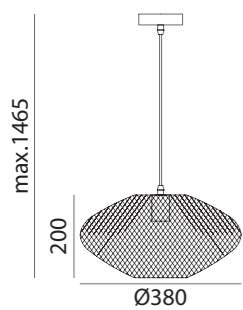

ALAN

ALAN

E27 LED max.20W

- REF: 5-8020-10-01 Dorado · Gold · Doré
- REF: 5-8020-81-01 Blanco · White · Blanc
- REF: 5-8020-91-01 Negro · Black · Noir

*Bombilla no incluida/Bulb not included/Ampoule non incluse