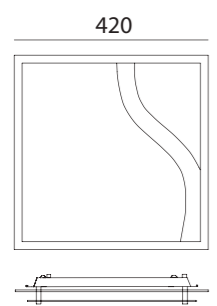

3xE27 LED max.20W

REF: 5-7491-30-92 Vidrio Decorativo · Decorative Glass · Verre Décoratif