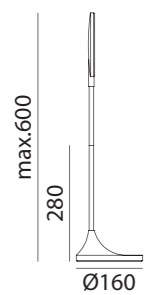

SUSI

SUSI

LED 10W 530lm 3000K_6500K

REF: 5-7980-81-02 Blanco · White · Blanc

REF: 5-7980-91-02 Negro · Black · Noir

LOUPE

LED 17W 1400lm 4000K
 REF: 5-7858-81-02 Blanco · White · Blanc
 REF: 5-7858-91-02 Negro · Black · Noir