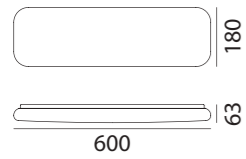

LED 34W 3600lm 4000K

REF: 5-8870-81-02 Blanco · White · Blanc

45
120 900

SOLID

LED 48W 4400lm 4000K

REF: 5-7894-81-02 Blanco · White · Blanc

45
120 1200

ARIS