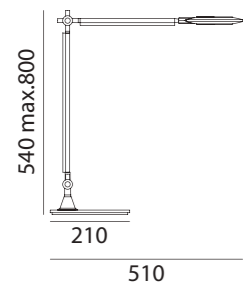

GLOBE

LED 3,2W 240lm 3000K

REF:5-6818-30-60 Plata · Silver · Argent

GLOBE

LED 2,4W 200lm 4000K

REF:5-6924-32-01 Plata · Silver · Argent

PLIS

PLIS