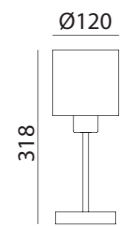

TRIEL

6xE27 LED max.20W

REF: 5-8836-91-01 Negro + Medalla · Black + Antique Brass · Noir + Laiton Patiné
Cristal · Glass · Cristal

NEO II

Acabados
Finishes
Finitions

NEO II

E27 LED max.20W

REF: 5-7020-35-50 Cristal + Cromo Mate · Matt Chrome + Glass · Cristal + Chrome Mat