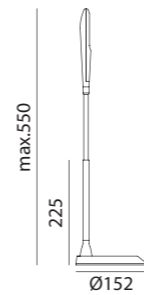

SUSI

SUSI

LED 10W 530lm 3000K_6500K

REF: 5-7980-81-02 Blanco · White · Blanc

REF: 5-7980-91-02 Negro · Black · Noir

LOUPE

LED 17W 1400lm 4000K
 REF: 5-7858-81-02 Blanco · White · Blanc
 REF: 5-7858-91-02 Negro · Black · Noir