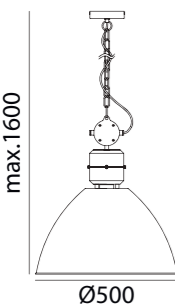

ERIKA

ERIKA

E27 LED max.20W

REF: 5-7666-80-21 Metal Blanco · White Metal · Métal Blanc

REF: 5-7666-43-21 Metal Bronce · Bronze Metal · MétalBronze