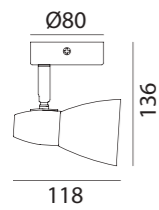

SALSA

SALSA

E14 max.9W

- REF: 5-7670-35-01 Cromo Mate · Matt Chrome · Chrome Mat
- REF: 5-7670-44-01 Medalla · Antique Brass · Laiton Patiné
- REF: 5-7670-80-01 Blanco · White · Blanc