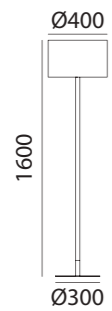

NOELIA

NOELIA

E27 LED max.20W

REF: 5-8097-81-04 Blanco Mate + Madera Natural · Matt White + Natural Wood · Blanc Mat + Bois Naturel
Pantalla Blanca · White Shade · Abat-jour Blanc

REF: 5-8097-91-04 Negro Mate + Madera Natural · Matt Black + Natural Wood · Noir Mat + Bois Naturel
Pantalla Blanca · White Shade · Abat-jour Blanc