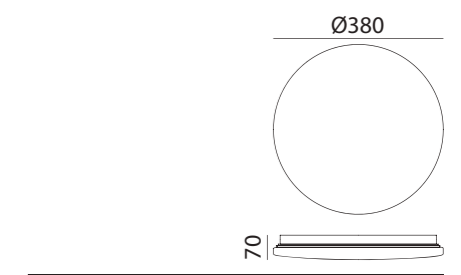

LED 72W 6000lm 3000K_6500K

REF: 5-7752-69-02

Blanco Estrellas · White Starry · Blanc Étoilé

EROS M

LED 48W 4000lm 3000K_6500K

REF: 5-7923-68-02

Blanco Opal · White Opal · Blanc Opal

EROS M