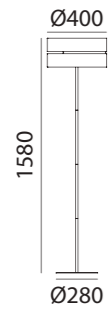

BIKIA

E27 LED max.20W

REF: 5-8900-91-04 Negro · Black · Noir + Pantalla Lino y Rafia · Linen and Raffia Shade · Abat-jour Lin et Rafia