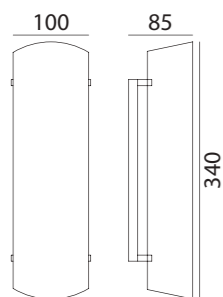

BARR

2xE14 LED max.20W

REF: 5-7366-67-01 Vidrio Arenado · Sanded Glass · Verre Sablé

QTY min.4u