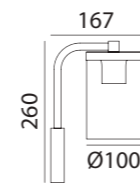

TRIEL

E27 LED max.20W

REF: 5-8830-91-01 Negro + Medalla · Black + Antique Brass · Noir + Laiton Patiné
Cristal · Glass · Cristal

TRIEL

E27 LED max.20W

REF: 5-8831-91-01 Negro + Medalla · Black + Antique Brass · Noir + Laiton Patiné
Cristal · Glass · Cristal