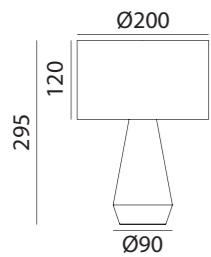

PAOLA/GRETA/SUNNY

x2
pack

PAOLA

E14 LED max.20W

REF: 5-8034-35-04

Cromo Mate + Pantalla blanca
Matt Chrome + White Shade
Chrome Mat + Abat-jour Blanc

REF: 5-8034-61-04

Latón Mate + Pantalla Semi Crema
Matt Brass + Semi Cream Shade
Laiton Mat + Abat-jour Semi Crème