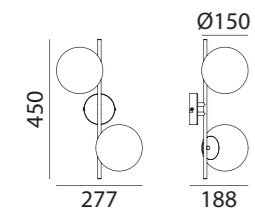

*Bombilla no incluida/Bulb not included/Ampoule non incluse

RONDO

RONDO

E27 LED max.20W

REF: 5-7806-61-01 Cristal + Latón Mate · Glass + Matt Brass · Cristal + Laiton Mat
 REF: 5-7806-91-01 Cristal + Negro · Glass + Black · Cristal + Noir