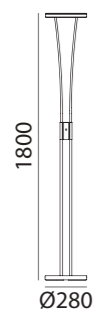

ANELLO S

ANELLO S

LED 30W 3000lm 3000K

REF: 5-7866-35-02 Cromo Mate · Matt Chrome · Chrome Mat

REF: 5-7866-43-02 Medalla · Antique Brass · Laiton Patiné

REF: 5-7866-91-02 Negro · Black · Noir