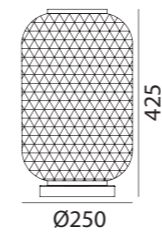

INDIA

E27 LED max.20W

REF: 5-8023-55-01 Bambú Natural · Natural Bamboo · Bambou Naturel