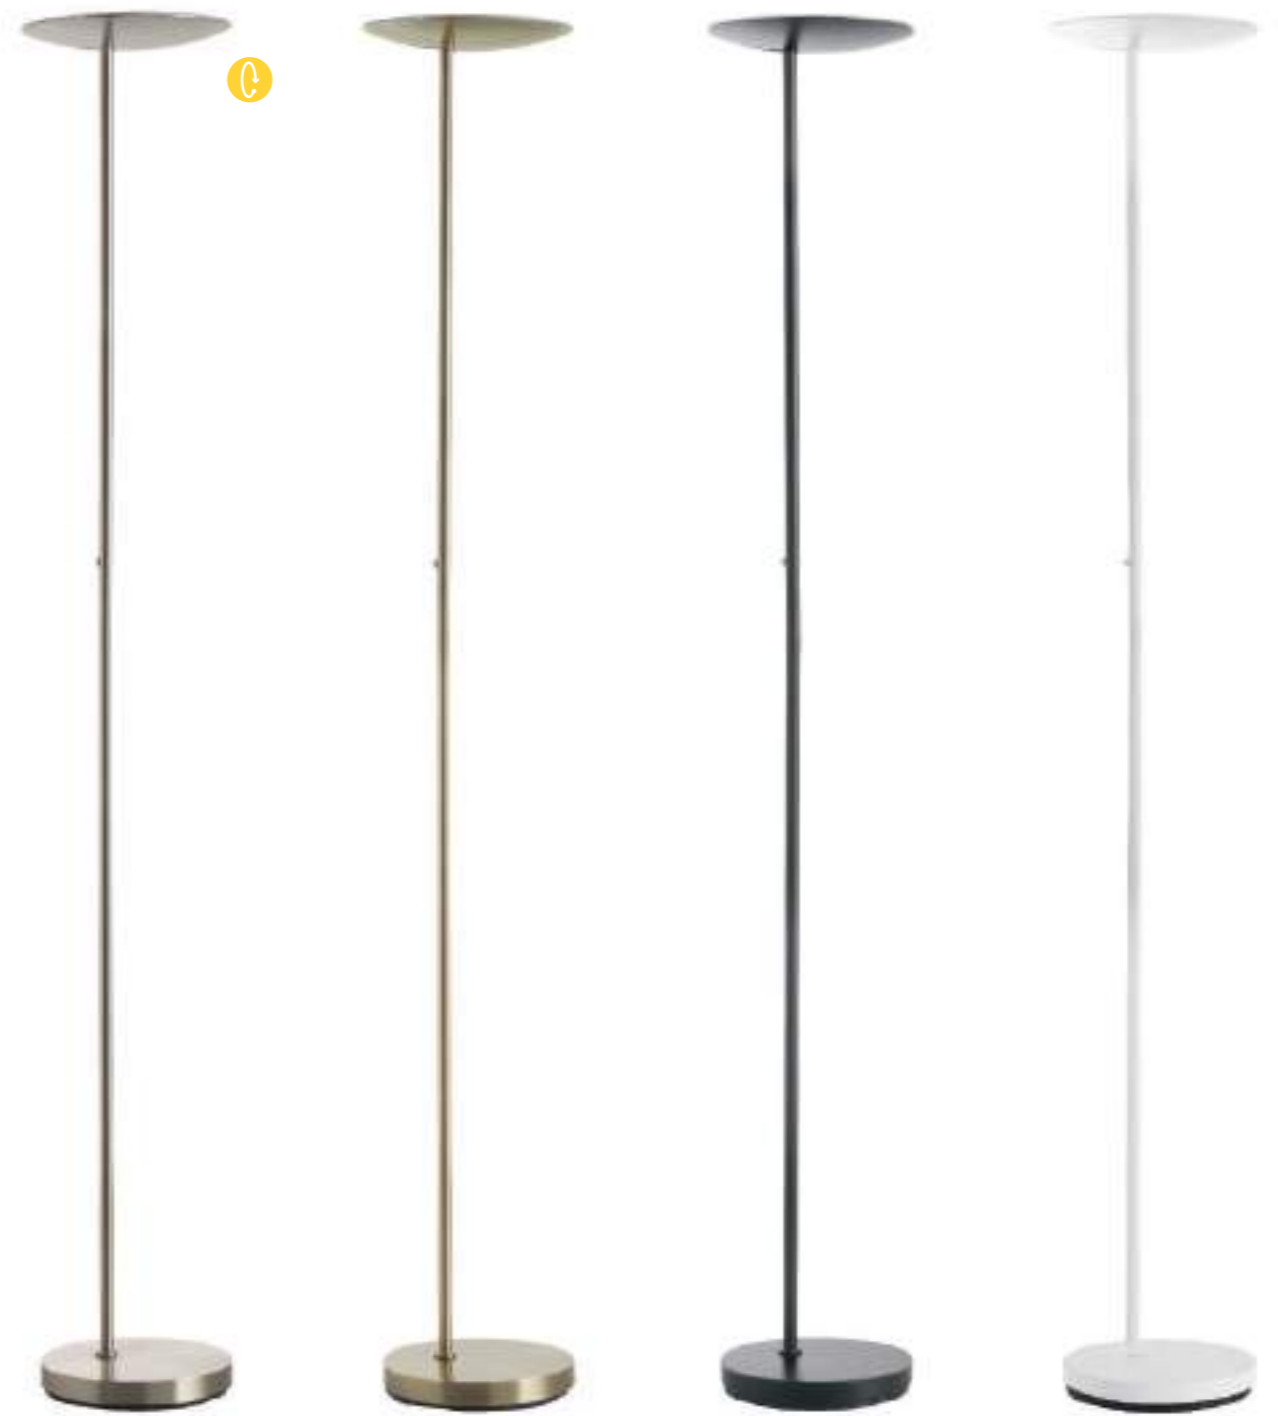

REF: 5-7931-43-02 Medalla · Antique Brass · Laiton Patiné

DAPHNE

DAPHNE S

DAPHNE

LED 33W 3300lm 2700K_4000K + LED 8W 650lm 2700K_4000K

- REF: 5-7991-35-02 Cromo Mate · Matt Chrome · Chrome Mat
- REF: 5-7991-43-02 Medalla · Antique Brass · Laiton Patiné
- REF: 5-7991-81-02 Blanco · White · Blanc
- REF: 5-7991-91-02 Negro · Black · Noir