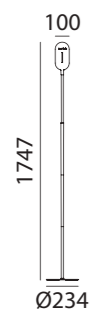

REF: 5-7734-81-02 Blanco · White · Blanc

REF: 5-7734-91-02 Negro · Black · Noir

ROBIN

LED 10W 620lm 3000K_6500K
 REF: 5-7724-81-02 Blanco · White · Blanc
 REF: 5-7724-91-02 Negro · Black · Noir

ROBIN

LED 10W 750lm 4000K
 REF: 5-7859-81-02 Blanco · White · Blanc
 REF: 5-7859-91-02 Negro · Black · Noir