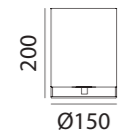

RAIL

E27 LED max.20W

REF: 5-8910-55-04 Negro · Black · Noir
Pantalla Bambú Natural · Natural Bamboo Shade · Abat-jour Bambou Naturel