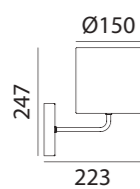

RAIL

E27 LED max.20W

REF: 5-8910-55-04 Negro · Black · Noir
Pantalla Bambú Natural · Natural Bamboo Shade · Abat-jour Bambou Naturel

RAIL

E27 LED max.20W

REF: 5-8912-55-04 Negro · Black · Noir
Pantalla Bambú Natural · Natural Bamboo Shade · Abat-jour Bambou Naturel