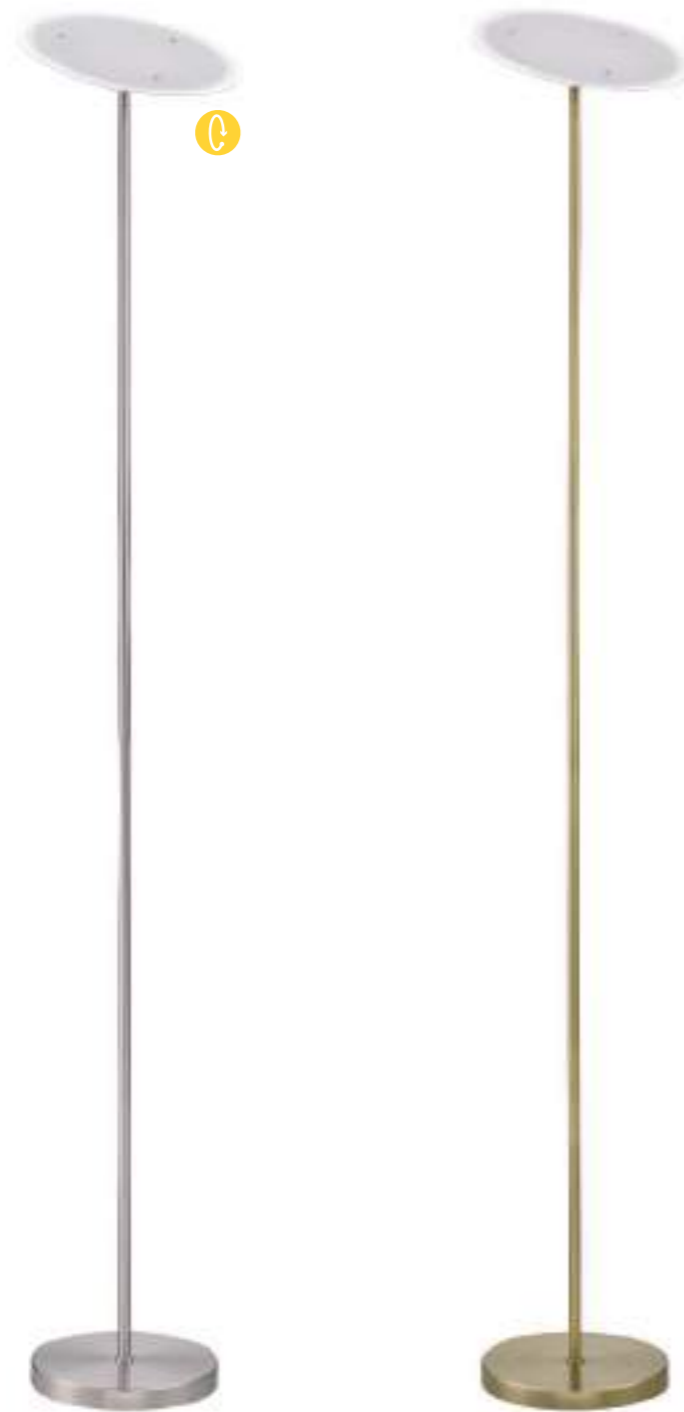

ANELLO S

ANELLO S

LED 30W 3000lm 3000K

REF: 5-7866-35-02 Cromo Mate · Matt Chrome · Chrome Mat

REF: 5-7866-43-02 Medalla · Antique Brass · Laiton Patiné

REF: 5-7866-91-02 Negro · Black · Noir

KATI S

KATI S