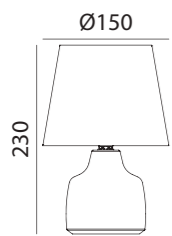

REF: 5-8926-32-01 Gris · Grey · Gris

REF: 5-8926-81-01 Blanco · White · Blanc

REF: 5-8926-91-01 Negro · Black · Noir

*Bombilla no incluida/Bulb not included/Ampoule non incluse

CLOE

CLOE

E14 LED max.9W

REF: 5-8925-19-04 Verde · Green · Vert