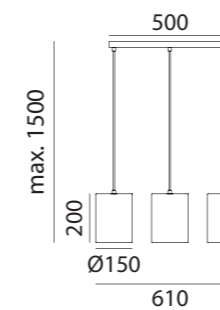

RAIL

3xE27 LED max.20W

REF: 5-8913-55-04 Negro · Black · Noir
Pantalla Bambú Natural · Natural Bamboo Shade · Abat-jour Bambou Naturel