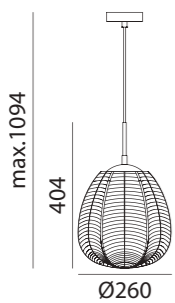

MENTA

MENTA

E27 LED max.20W

REF: 5-7988-43-06 Cristal + Cognac + Medalla · Glass + Cognac + Antique Brass · Cristal + Cognac + Laiton

REF: 5-7988-90-05 Cristal + Transparente + Negro · Glass + Transparent + Black · Cristal + Transparent + Noir