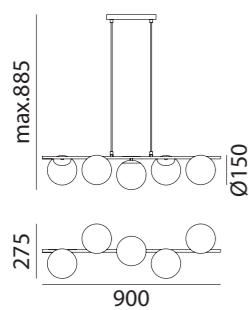

RONDO

5xE27 LED max.20W

REF: 5-7809-61-01 Cristal + Latón Mate · Glass + Matt Brass · Cristal + Laiton Mat
REF: 5-7809-91-01 Cristal + Negro · Glass + Black · Cristal + Noir