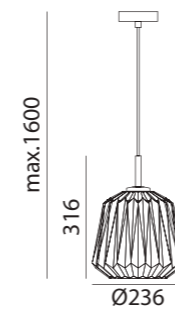

TANIA

E27 LED max.20W

REF: 5-7983-61-01 Cristal + Latón Mate · Glass + Matt Brass · Cristal + Laiton Mat
REF: 5-7983-91-01 Cristal + Negro · Glass + Black · Cristal + Noir

*Bombilla no incluida/Bulb not included/Ampoule non incluse

*Bombilla no incluida/Bulb not included/Ampoule non incluse