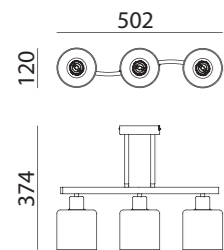

NEO II

3xE27 LED max.20W

REF: 5-7021-35-50 Cristal + Cromo Mate · Matt Chrome + Glass · Cristal + Chrome Mat

REF: 5-7021-44-50 Cristal + Medalla · Antique Brass + Glass · Cristal + Laiton Patiné