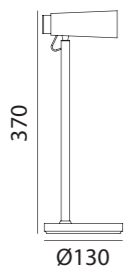

MICRO

MICRO

LED 3W 200lm 3000K_5700K
REF: 5-7861-91-02 Negro · Black · Noir