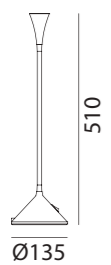

CALA

CALA

LED 3,5W 240lm 4000K

- REF: 5-7550-01-01 Azul · Blue · Bleu
- REF: 5-7550-30-01 Gris · Grey · Gris
- REF: 5-7550-80-01 Blanco · White · Blanc
- REF: 5-7550-90-01 Negro · Black · Noir