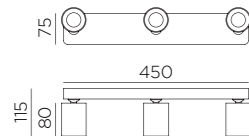

GOT

2xGU10 max.10W

REF: 5-8091-81-01 Blanco · White · Blanc
REF: 5-8091-91-01 Negro · Black · Noir

GOT

3xGU10 max.10W

REF: 5-8092-81-01 Blanco · White · Blanc
REF: 5-8092-91-01 Negro · Black · Noir

*Bombilla no incluida/Bulb not included/Ampoule non incluse