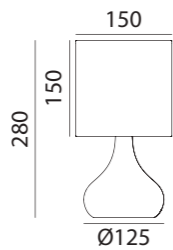

PAOLA/GRETA/SUNNY

x2
pack

PAOLA

E14 LED max.20W

REF: 5-8034-35-04

Cromo Mate + Pantalla blanca
Matt Chrome + White Shade
Chrome Mat + Abat-jour Blanc

REF: 5-8034-61-04

Latón Mate + Pantalla Semi Crema
Matt Brass + Semi Cream Shade
Laiton Mat + Abat-jour Semi Crème