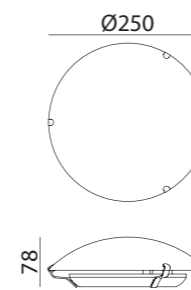

GIO

3xE27 LED max.20W

REF: 5-7497-30-92 Vidrio Decorativo · Decorative Glass · Verre Décoratif

GIOIA

3xE27 LED max.20W

REF: 5-7491-30-92 Vidrio Decorativo · Decorative Glass · Verre Décoratif

XIS

E27 LED max.20W