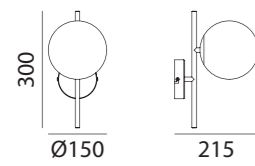

*Bombilla no incluida/Bulb not included/Ampoule non incluse

RONDO

RONDO

E27 LED max.20W

REF: 5-7806-61-01 Cristal + Latón Mate · Glass + Matt Brass · Cristal + Laiton Mat
 REF: 5-7806-91-01 Cristal + Negro · Glass + Black · Cristal + Noir