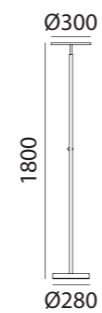

VEGA

LED 40W 3800lm 3000K + LED 5W 500lm 3000K

REF: 5-8087-35-02 Cromo Mate · Matt Chrome · Chrome Mat

REF: 5-8087-43-02 Medalla · Antique Brass · Laiton Patiné

REF: 5-8087-91-02 Negro · Black · Noir