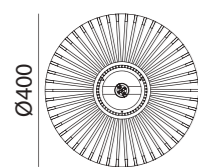

VARILLA

VARILLA

E27 LED max.20W

REF: 5-8875-55-01 Natural · Natural · Naturel

REF: 5-8875-44-01 Oro Negro · Black Gold · Or Noir

REF: 5-8875-91-01 Negro · Black · Noir