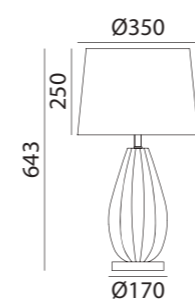

BUBLE

E27 LED max.20W

REF: 5-8025-35-04 Cristal + Cromo Mate · Glass + Matt Chrome · Cristal + Chrome Mat
Pantalla Blanca · White Shade · Abat-jour Blanc

REF: 5-8025-45-04 Cristal + Medalla Rojizo · Glass + Red Antique Brass · Cristal + Laiton Antique
Pantalla Semi Crema · Semi Cream Shade · Abat-jour Semi Crème