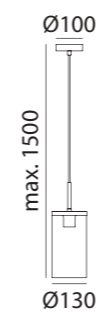

TRIEL

E27 LED max.20W

REF: 5-8833-91-01 Negro + Medalla · Black + Antique Brass · Noir + Laiton Patiné
Cristal · Glass · Cristal