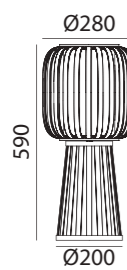

E27 LED max.20W

REF: 5-8029-55-01 Bambú Natural · Natural Bamboo · Bambou Naturel

INDIA

E27 LED max.20W

REF: 5-8023-55-01 Bambú Natural · Natural Bamboo · Bambou Naturel

CINTIA

E27 LED max.20W

REF: 5-8028-55-01 Bambú Natural · Natural Bamboo · Bambou Naturel