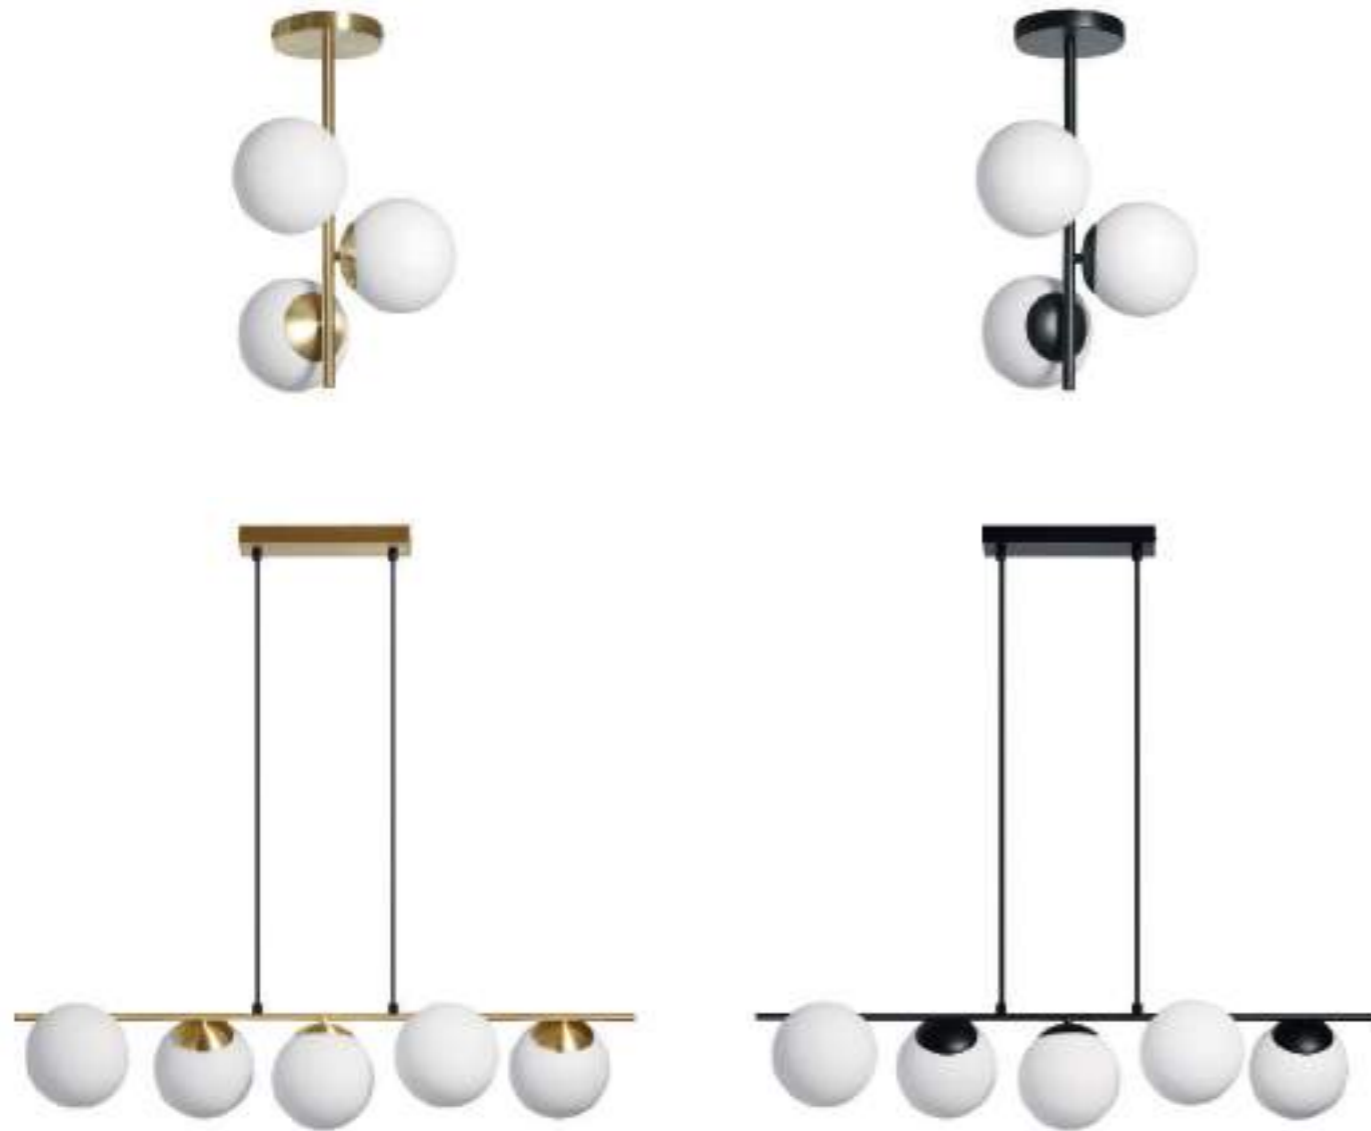

RONDO

RONDO

3xE27 LED max.20W

REF: 5-7808-61-01 Cristal + Latón Mate · Glass + Matt Brass · Cristal + Laiton Mat
REF: 5-7808-91-01 Cristal + Negro · Glass + Black · Cristal + Noir

RONDO

5xE27 LED max.20W

REF: 5-7809-61-01 Cristal + Latón Mate · Glass + Matt Brass · Cristal + Laiton Mat
REF: 5-7809-91-01 Cristal + Negro · Glass + Black · Cristal + Noir