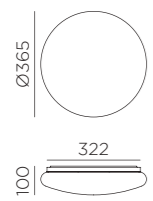

REF: 5-7929-81-05 5000K

Blanco · White · Blanc

Ø185-210mm

ZETA

ZETA

3xE27 LED max.20W

REF: 5-8083-68-01 Opal · Opal · Opal

ZETA