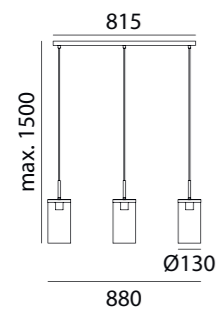

TRIEL

3xE27 LED max.20W

REF: 5-8835-91-01 Negro + Medalla · Black + Antique Brass · Noir + Laiton Patiné
Cristal · Glass · Cristal