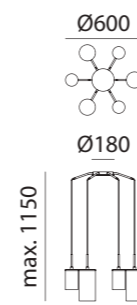

TRIEL

3xE27 LED max.20W

REF: 5-8834-91-01 Negro + Medalla · Black + Antique Brass · Noir + Laiton Patiné
Cristal · Glass · Cristal

TRIEL

3xE27 LED max.20W

REF: 5-8835-91-01 Negro + Medalla · Black + Antique Brass · Noir + Laiton Patiné
Cristal · Glass · Cristal