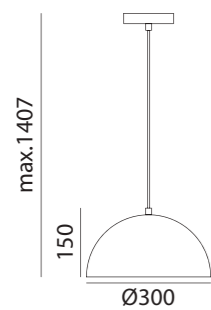

GOKO

GOKO

E27 LED max.20W

- REF: 5-7984-19-01 Metal Verde · Green Metal · Métal Vert
- REF: 5-7984-20-01 Metal Coral · Coral Metal · Métal Corail
- REF: 5-7984-32-01 Metal Gris · Grey Metal · Métal Gris
- REF: 5-7984-65-01 Metal Azul Oscuro · Dark Blue Metal · Métal Bleu Foncé
- REF: 5-7984-81-01 Metal Blanco · White Metal · Métal Blanc
- REF: 5-7984-91-01 Metal Negro · Black Metal · Métal Noir

*Bombilla no incluída/Bulb not included/Ampoule non incluse