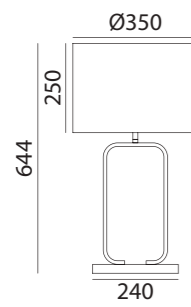

RUBI/MICA

RUBI

E27 LED max.20W

REF: 5-8024-45-04 Metal Medalla Rojizo + Negro · Red Antique Brass Metal + Black · Métal Laiton Antique + Noir
Pantalla Semi Crema · Semi Cream Shade · Abat-jour Semi Crème