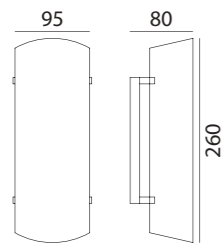

BARR

BARR

E27 LED max.20W

REF: 5-6550-34-06 Vidrio Arenado · Sanded Glass · Verre Sablé

QTY min.4u