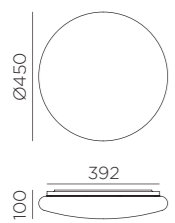

REF: 5-7929-81-05 5000K

Blanco · White · Blanc

Ø185-210mm

ZETA

ZETA

3xE27 LED max.20W

REF: 5-8083-68-01 Opal · Opal · Opal

ZETA