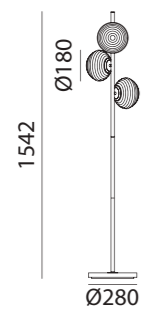

CIAO

CIAO

3xE27 LED max.20W

REF: 5-8890-61-01 Cristal + Latón Mate · Glass + Matt Brass · Cristal + Laiton Mat

REF: 5-8890-91-01 Cristal + Negro · Glass + Black · Cristal + Noir