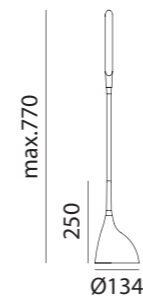

REF: 5-7734-81-02 Blanco · White · Blanc

REF: 5-7734-91-02 Negro · Black · Noir

ROBIN

LED 10W 620lm 3000K_6500K
 REF: 5-7724-81-02 Blanco · White · Blanc
 REF: 5-7724-91-02 Negro · Black · Noir

ROBIN

LED 10W 750lm 4000K
 REF: 5-7859-81-02 Blanco · White · Blanc
 REF: 5-7859-91-02 Negro · Black · Noir