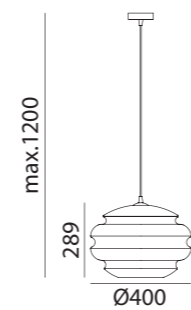

MEL XL

E27 LED max.20W

- REF: 5-7990-35-05 Cristal Transparente + Cromo Mate · Transparent Glass + Matt Chrome · Cristal Transparent + Chrome mat
- REF: 5-7990-43-06 Cristal Ambar + Medalla · Amber Glass + Antique Brass · Cristal Ambre + Laiton Patiné
- REF: 5-7990-90-06 Cristal Azul + Negro · Blue Glass + Black · Cristal Bleu + Noir

*Bombilla no incluida/Bulb not included/Ampoule non incluse