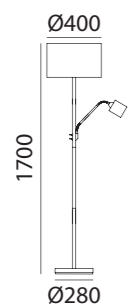

SAM

SAM

E27 LED max.20W + E14 LED max.9W

REF: 5-8089-35-04 Cromo Mate · Matt Chrome · Chrome Mat

Pantalla Blanca · White Shade · Abat-jour Blanc

REF: 5-8089-43-04 Medalla · Antique Brass · Laiton Patiné

Pantalla Semi Crema · Semi Cream Shade · Abat-jour Semi Crème

REF: 5-8089-91-04 Negro · Black · Noir

Pantalla Blanca · White Shade · Abat-jour Blanc