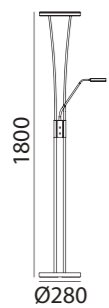

ANELLO

ANELLO

LED 30W 3000lm 3000K + LED 5W 400lm 3000K

REF: 5-7608-35-02 Cromo Mate · Matt Chrome · Chrome Mat

REF: 5-7608-43-02 Medalla · Antique Brass · Laiton Patiné

REF: 5-7608-91-02 Negro · Black · Noir