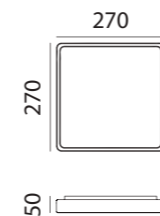

CORA

LED 24W 2500lm

REF: 5-8885-81-02 4000K Blanco · White · Blanc
REF: 5-8885-81-09 3000K Blanco · White · Blanc
REF: 5-8885-91-02 4000K Negro · Black · Noir
REF: 5-8885-91-09 3000K Negro · Black · Noir