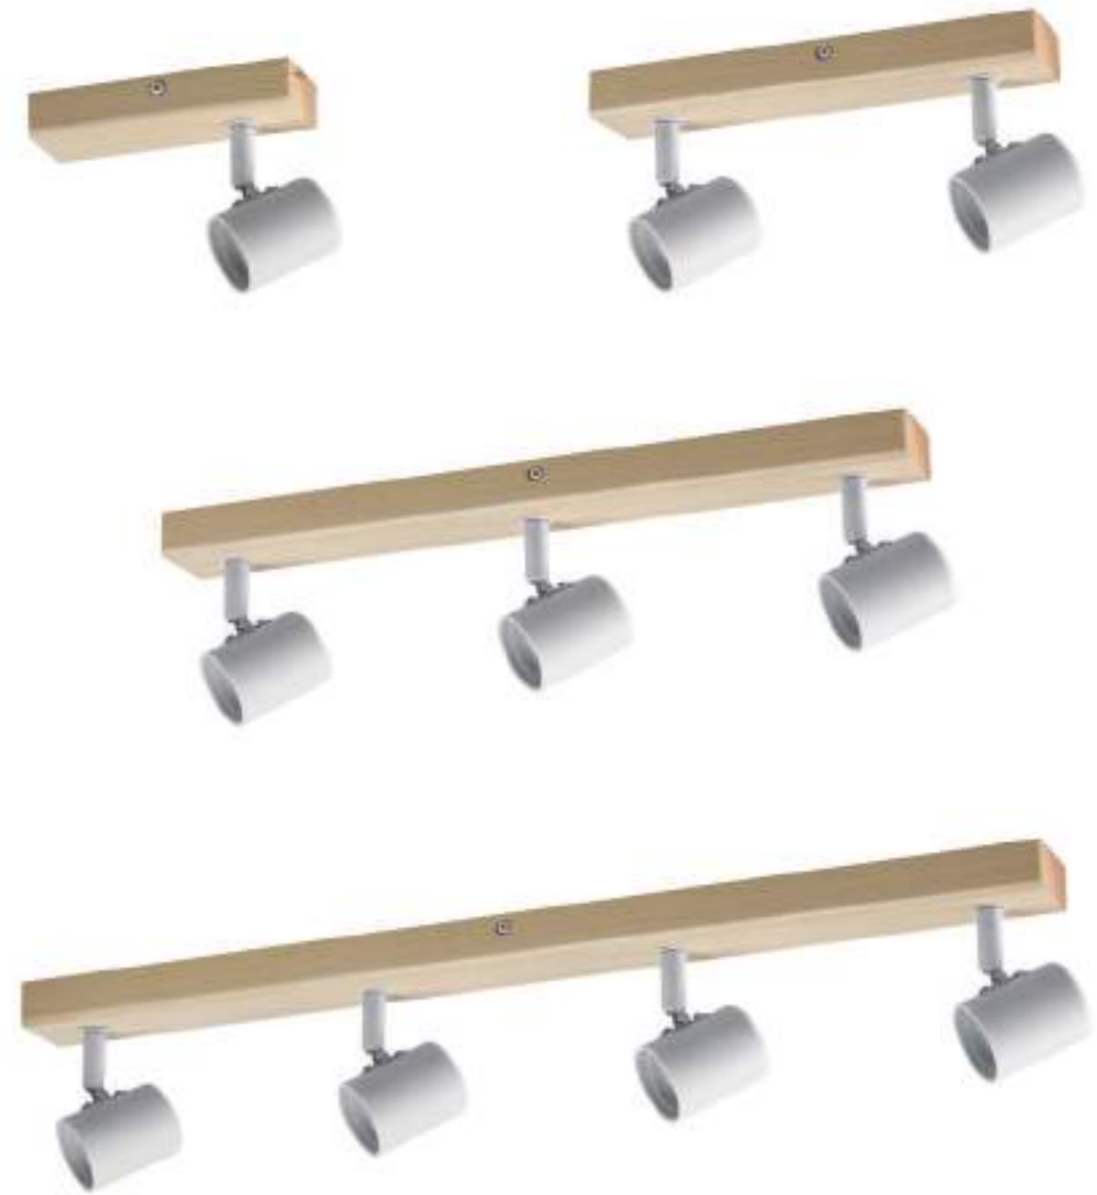

ETNIA

E27 max.20W

REF: 4-5001-81-01 Blanco Mate + Madera Natural · Matt White + Natural Wood · Blanc Mat + Bois Naturel
REF: 4-5001-91-01 Negro Mate + Madera Natural · Matt Black + Natural Wood · Noir Mat + Bois Naturel

ETNIA

2xE27 max20W

REF: 4-5002-81-01 Blanco Mate + Madera Natural · Matt White + Natural Wood · Blanc Mat + Bois Naturel
REF: 4-5002-91-01 Negro Mate + Madera Natural · Matt Black + Natural Wood · Noir Mat + Bois Naturel

ETNIA

3xE27 max.20W

REF: 4-5003-81-01 Blanco Mate + Madera Natural · Matt White + Natural Wood · Blanc Mat + Bois Naturel
REF: 4-5003-91-01 Negro Mate + Madera Natural · Matt Black + Natural Wood · Noir Mat + Bois Naturel

ETNIA

4xE27 max.20W

REF: 4-5004-81-01 Blanco Mate + Madera Natural · Matt White + Natural Wood · Blanc Mat + Bois Naturel
REF: 4-5004-91-01 Negro Mate + Madera Natural · Matt Black + Natural Wood · Noir Mat + Bois Naturel

Acabados/Finishes/Finitions