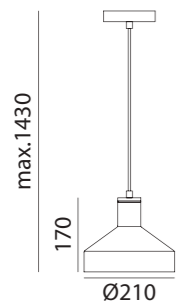

RITA

RITA

E27 LED max.20W

REF: 5-7986-32-01 Metal Gris + Medalla · Grey Metal + Antique Brass · Métal Gris + Laiton

REF: 5-7986-83-01 Metal Blanco + Cromo Mate · White Metal + Matt Chrome · Métal Blanc + Chrome mat

REF: 5-7986-92-01 Metal Negro + Medalla · Black Metal + Antique Brass · Métal Noir + Laiton

*Bombilla no incluida/Bulb not included/Ampoule non incluse