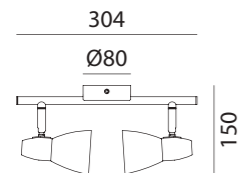

SALSA

2xE14 max.9W

- REF: 5-7671-35-01 Cromo Mate · Matt Chrome · Chrome Mat
- REF: 5-7671-44-01 Medalla · Antique Brass · Laiton Patiné
- REF: 5-7671-80-01 Blanco · White · Blanc