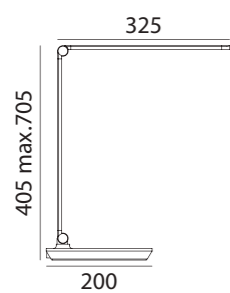

SUSI

SUSI

LED 10W 530lm 3000K_6500K

REF: 5-7980-81-02 Blanco · White · Blanc

REF: 5-7980-91-02 Negro · Black · Noir