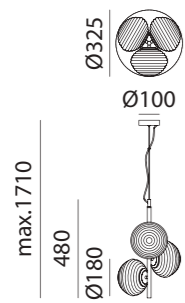

CIAO

2xE27 LED max.20W

REF: 5-8894-61-01 Cristal + Latón Mate
Glass + Matt Brass
Cristal + Laiton Mat

REF: 5-8894-91-01 Cristal + Negro
Glass + Black
Cristal + Noir

CIAO

CIAO

E27 LED max.20W

REF: 5-8895-61-01 Cristal + Latón Mate · Glass + Matt Brass · Cristal + Laiton Mat
REF: 5-8895-91-01 Cristal + Negro · Glass + Black · Cristal + Noir