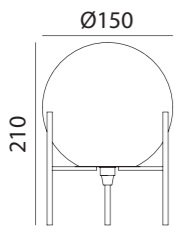

NEIL

NEIL

E27 LED max.20W

REF: 5-7920-10-01 Cristal + Dorado · Glass + Gold · Cristal + Doré

REF: 5-7920-30-01 Cristal + Gris · Glass + Grey · Cristal + Gris

REF: 5-7920-91-01 Cristal + Negro · Glass + Black · Cristal + Noir