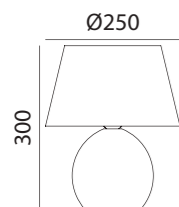

REF: 5-6706-30-60

Gris + Cromo · Grey + Shiny Chrome · Gris + Chrome

ISAC

REF: 5-7975-55-01

Negro Mate · Matt Black · Noir Mat
Pantalla Rafia · Raffia Shade · Abat-jour Raphia

NAIROBI

E27 LED max.20W

REF: 5-8927-55-04