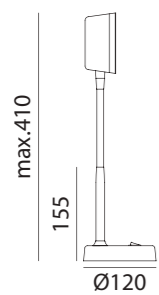

LED 3,5W 240lm 4000K

- REF: 5-7514-30-01 Gris · Grey · Gris
- REF: 5-7514-80-01 Blanco · White · Blanc
- REF: 5-7514-90-01 Negro · Black · Noir

CALA

CALA

LED 3,5W 240lm 4000K

- REF: 5-7550-01-01 Azul · Blue · Bleu
- REF: 5-7550-30-01 Gris · Grey · Gris
- REF: 5-7550-80-01 Blanco · White · Blanc
- REF: 5-7550-90-01 Negro · Black · Noir