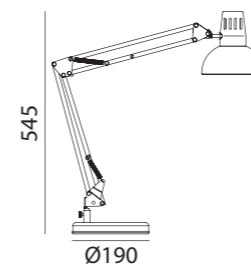

REF: 5-8909-81-01 Blanco · White · Blanc

REF: 5-8909-91-01 Negro · Black · Noir

*Bombilla no incluida/Bulb not included/Ampoule non incluse

ARTIC

E27 LED max.20W

REF: 5-7794-81-01 Blanco Mate + Cromo Mate · Matt White + Matt Chrome · Blanc Mat + Chrome Mat
 REF: 5-7794-91-01 Negro Mate + Medalla · Matt Black + Antique Brass · Noir Mat + Laiton Patiné