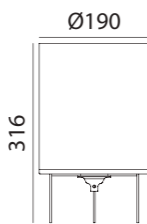

ATILA

E27 LED max.20W

REF: 5-7976-55-01

Dorado + Pantalla Ratán
Gold + Rattan Shade
Doré + Abat-jour Rotin