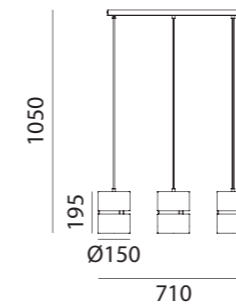

BIKIA

3xE27 LED max.20W

REF: 5-8903-91-04 Negro · Black · Noir + Pantalla Lino y Rafia · Linen and Raffia Shade · Abat-jour Lin et Rafia