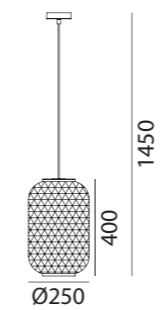

E27 LED max.20W

REF: 5-8029-55-01 Bambú Natural · Natural Bamboo · Bambou Naturel

INDIA

E27 LED max.20W

REF: 5-8023-55-01 Bambú Natural · Natural Bamboo · Bambou Naturel

CINTIA

E27 LED max.20W

REF: 5-8028-55-01 Bambú Natural · Natural Bamboo · Bambou Naturel