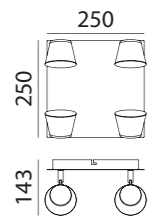

REF: 5-7900-81-02 Blanco Mate · Matt White · Blanc Mat

CAIRO

LED 2x5W 1000lm 3000K

REF: 5-7901-81-02 Blanco Mate · Matt White · Blanc Mat

CAIRO

LED 3x5W 1500lm 3000K

REF: 5-7902-81-02 Blanco Mate · Matt White · Blanc Mat