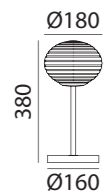

CIAO

CIAO

3xE27 LED max.20W

REF: 5-8890-61-01 Cristal + Latón Mate · Glass + Matt Brass · Cristal + Laiton Mat

REF: 5-8890-91-01 Cristal + Negro · Glass + Black · Cristal + Noir

CIAO

E27 LED max.20W

REF: 5-8891-61-01 Cristal + Latón Mate · Glass + Matt Brass · Cristal + Laiton Mat