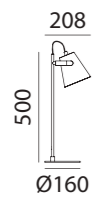

E27 LED max.20W

REF: 5-8908-81-01 Blanco · White · Blanc

REF: 5-8908-91-01 Negro · Black · Noir

KAI