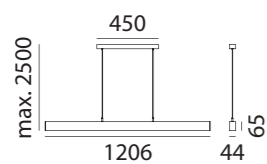

FI

FI

LED 42W 2800lm 3000K

REF: 5-8878-81-02 Blanco · White · Blanc

REF: 5-8878-91-02 Negro · Black · Noir