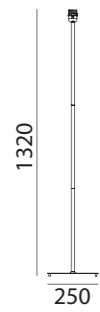

INDIA

E27 LED max.20W

REF: 5-8022-55-01 Bambú Natural · Natural Bamboo · Bambou Naturel

KIT

KIT

E27 LED max.20W

- REF: 5-6753-30-31 Cromo · Shiny Chrome · Chrome
- REF: 5-6753-35-31 Cromo Mate · Matt Chrome · Chrome Mat
- REF: 5-6753-75-31 Marrón Oxido · Oxid Brown · Marron Oxydé
- REF: 5-6753-81-31 Blanco Mate · Matt White · Blanc Mat
- REF: 5-6753-90-31 Negro Mate · Matt Black · Noir Mat