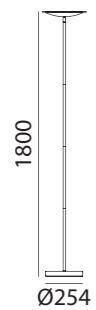

ANELLO S

ANELLO S

LED 30W 3000lm 3000K

REF: 5-7866-35-02 Cromo Mate · Matt Chrome · Chrome Mat

REF: 5-7866-43-02 Medalla · Antique Brass · Laiton Patiné

REF: 5-7866-91-02 Negro · Black · Noir

KATI S

KATI S