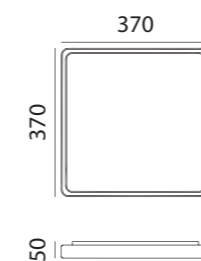

CORA

LED 36W 3300lm

REF: 5-8886-81-02 4000K Blanco · White · Blanc
REF: 5-8886-81-09 3000K Blanco · White · Blanc
REF: 5-8886-91-02 4000K Negro · Black · Noir
REF: 5-8886-91-09 3000K Negro · Black · Noir