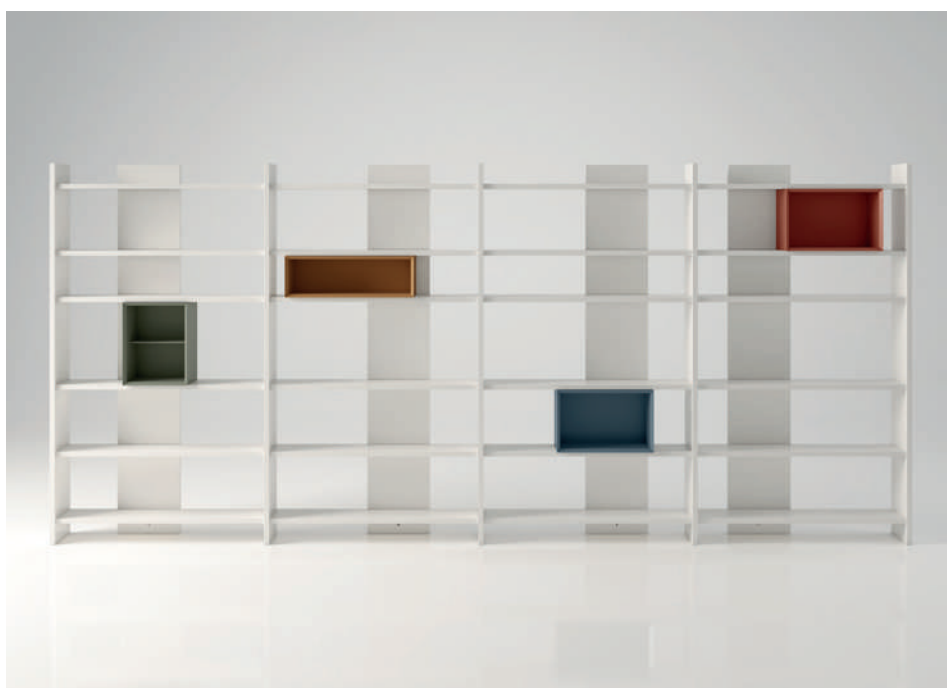

Detalle iluminación Led vertical.  
Vertical Led lighting detail.

Detalle perfil aluminio negro  
para iluminación Led.

Black aluminium profile  
for Led lighting.

Estantería Iro chapa Koala traseras lacado Cacao. Módulos Box cristal Fume Gris y traseras cerámica Stone Gris.

Iro shelving Koala veneer and Cacao lacquered backs. Box units Fume Gris glass with Stone Gris ceramic backs.

Estantería *Iro* lacado *Curry* y trasera chapa *Canapa*.

*Iro* shelving *Curry* lacquered and *Canapa* veneer back.