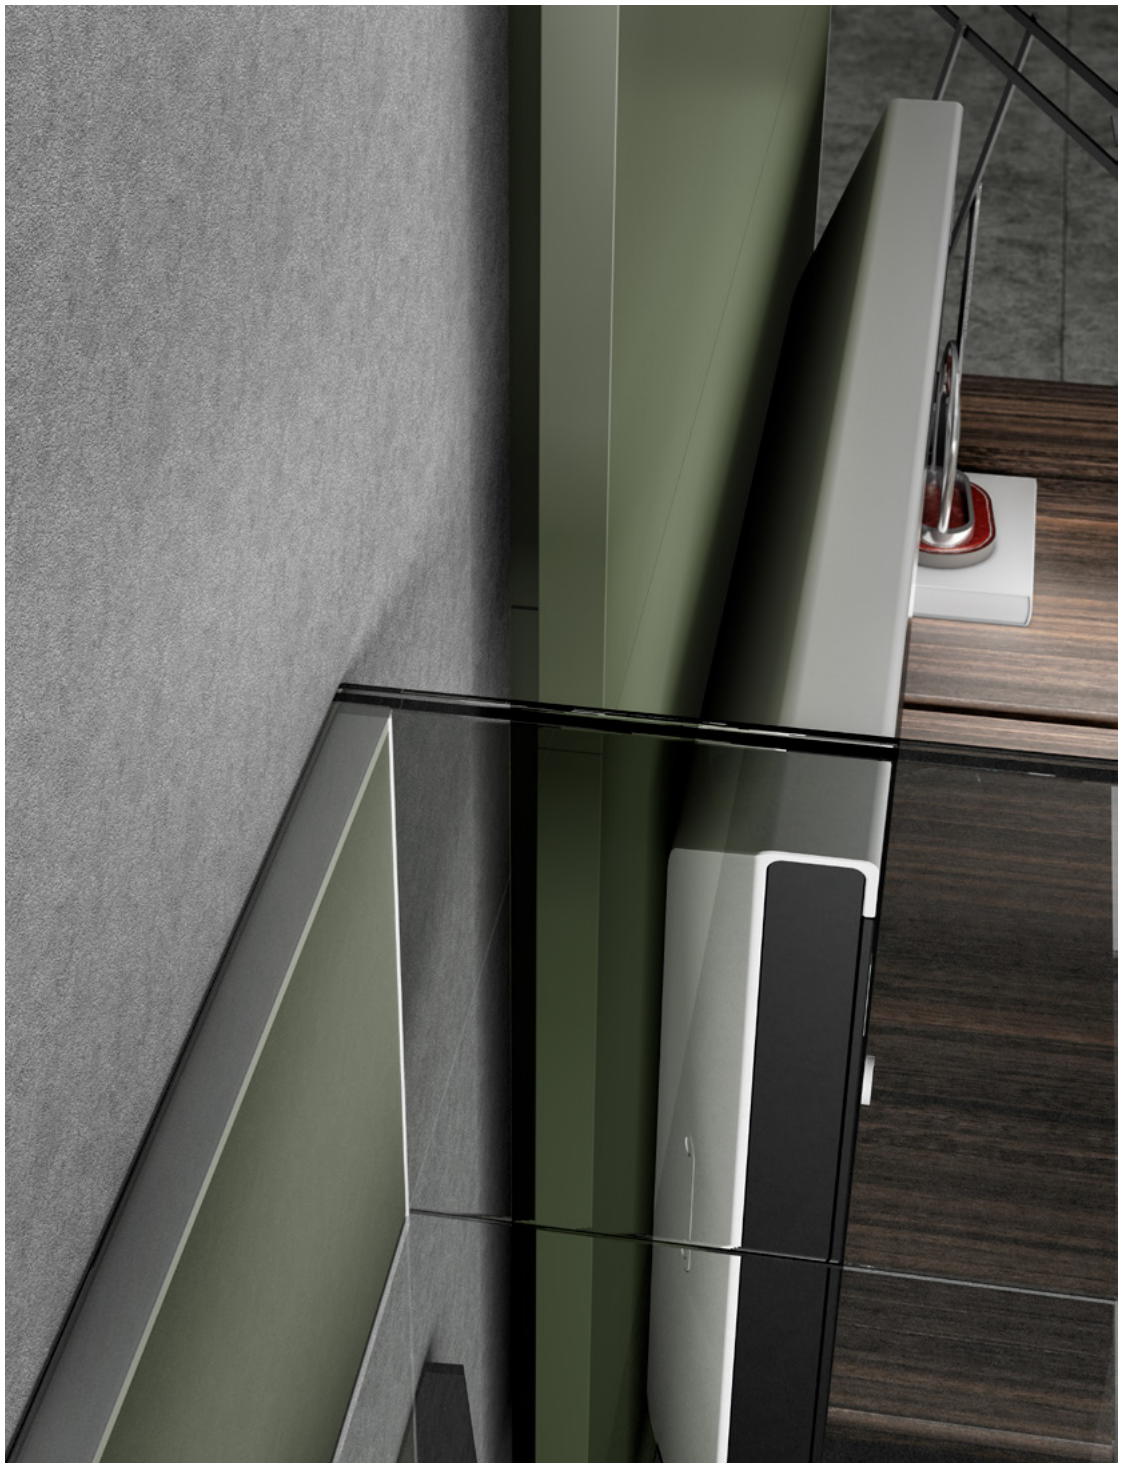

Hoja Lacquer.
Koala Veneer.
Brown Fume Glass.
Stone Black Ceramic.
AIR Base.
KU-MARK Coffee Table.

Laqué Hoja.
Bois Koala.
Verre Fume Brun.
Céramique Stone Noir.
Plateforme AIR.
Table Basse KU-MARK.

L/W 3590 x H 2440 x P/D 450 - 300