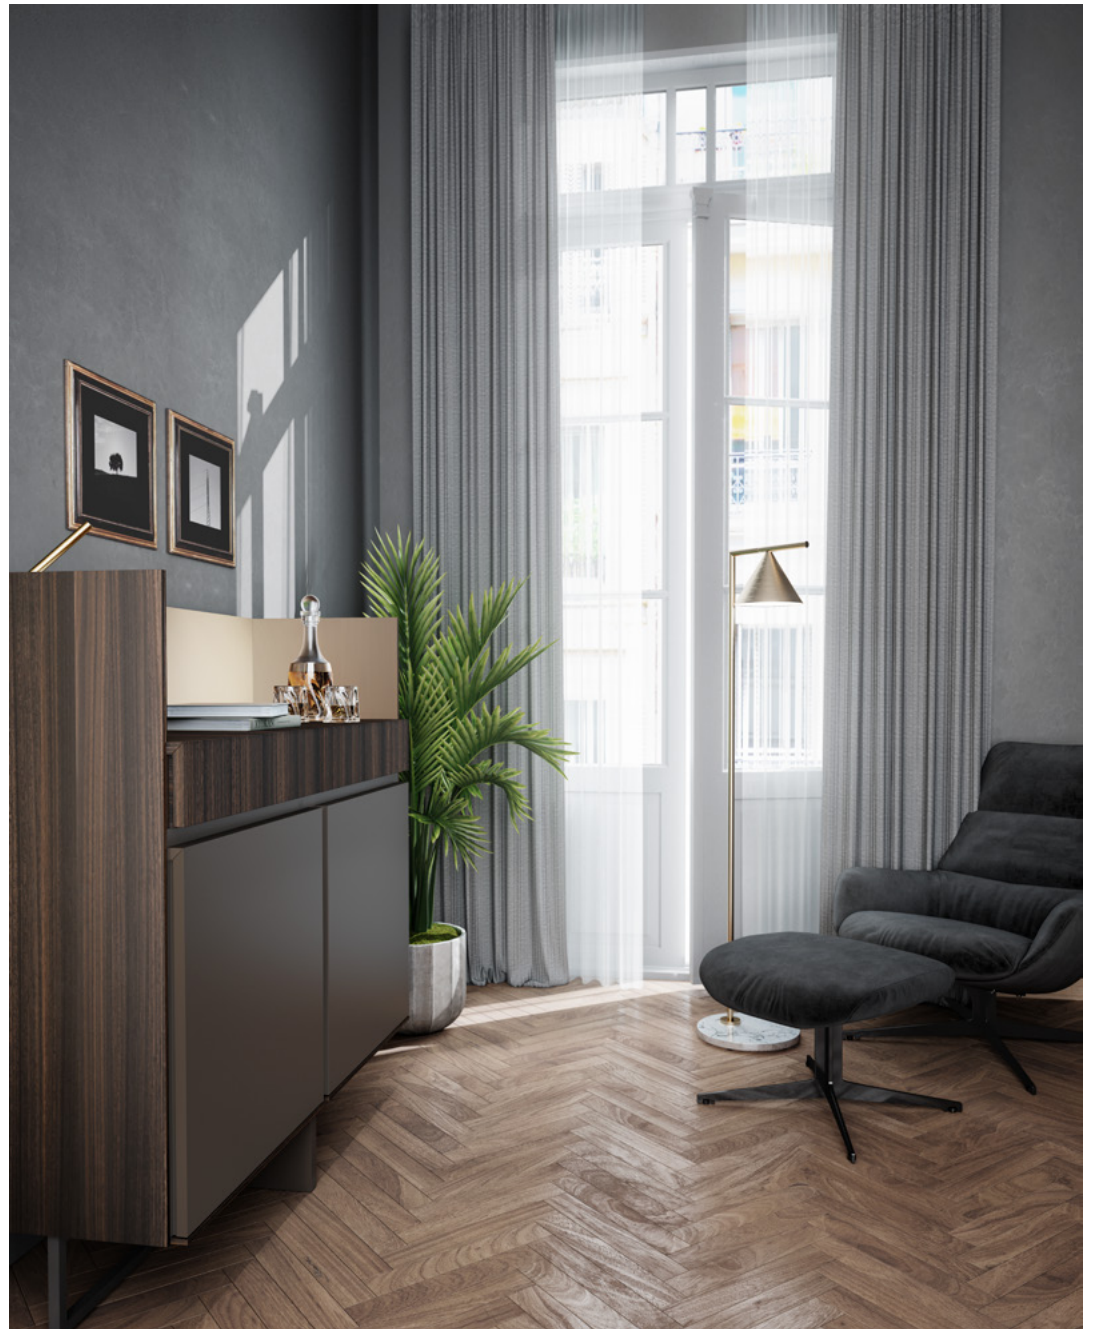

Connector C10

Lacado Cacao.
Chapa Koala.
Cristal Bronze Mate.
Base CROSS metal Negro.

Cacao Lacquer.
Koala Veneer.
Bronze Matt Glass.
CROSS Base black metal.

Laqué Cacao.
Bois Koala.
Verre Bronze mat.
Plateforme CROSS metal Noir.