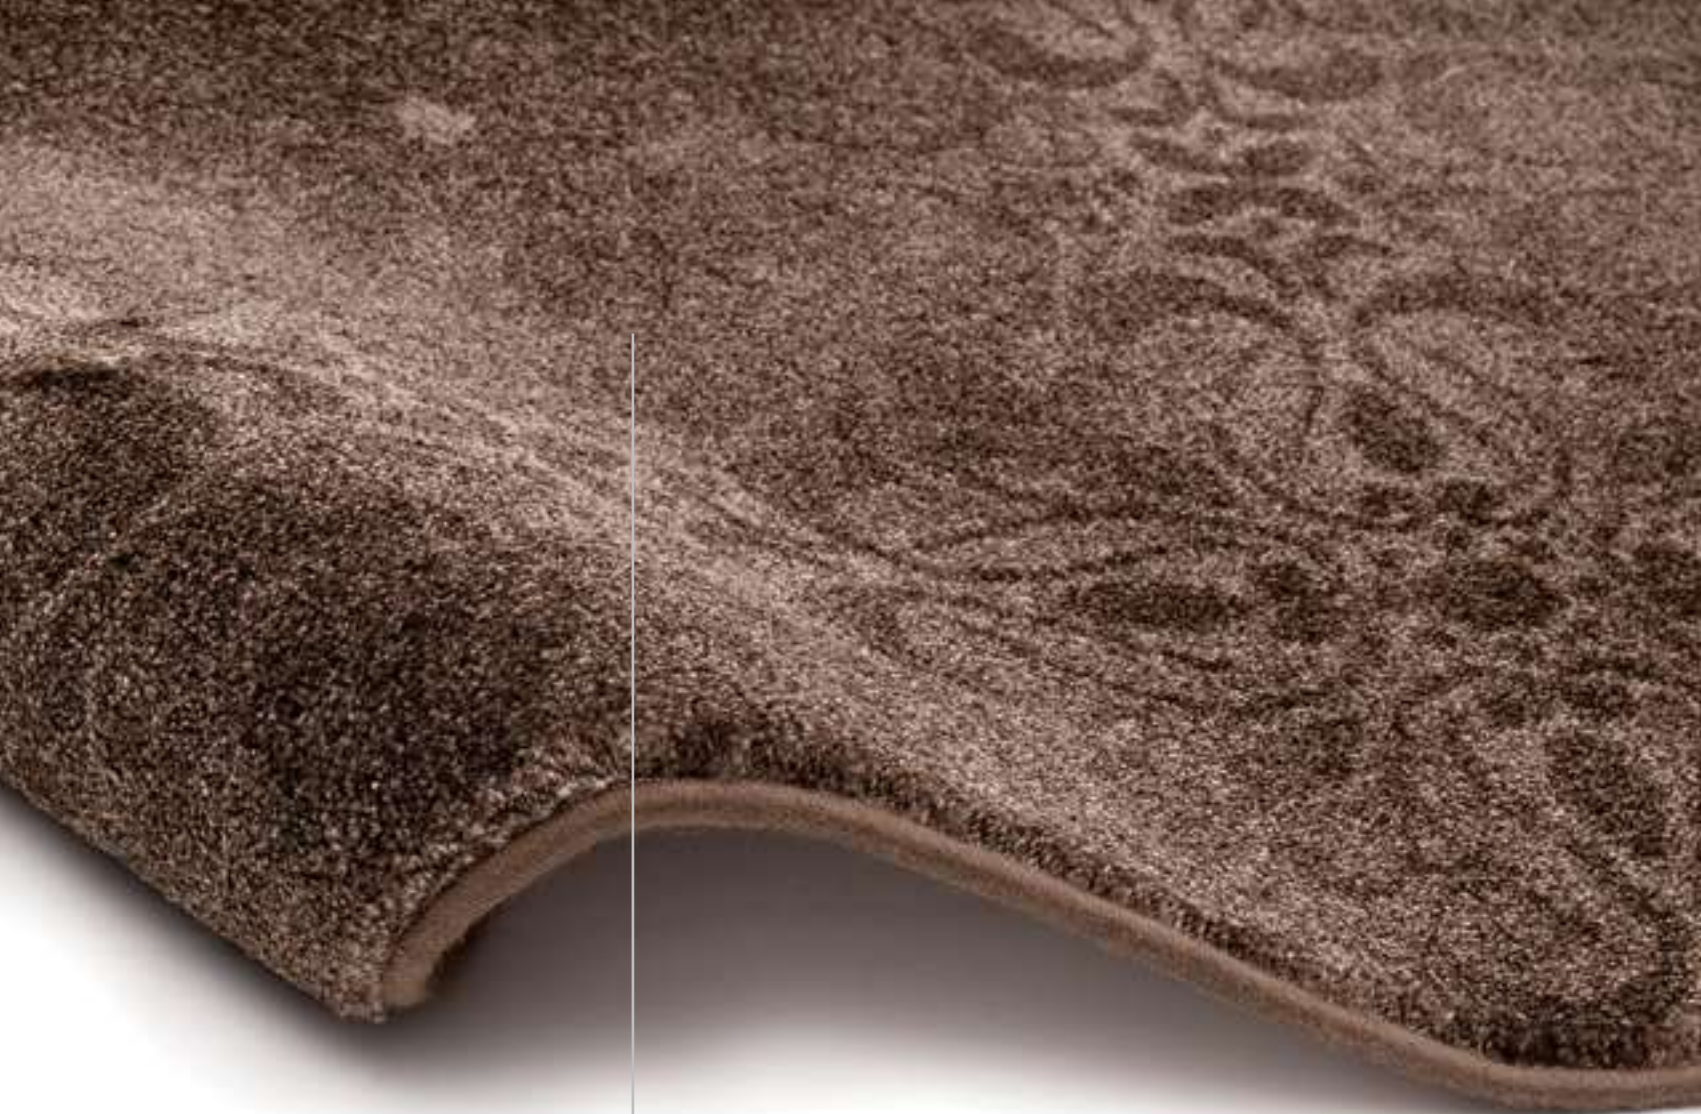

máx. 400 cm
100% PA
1,90 kg/m²
12 mm

LIMA