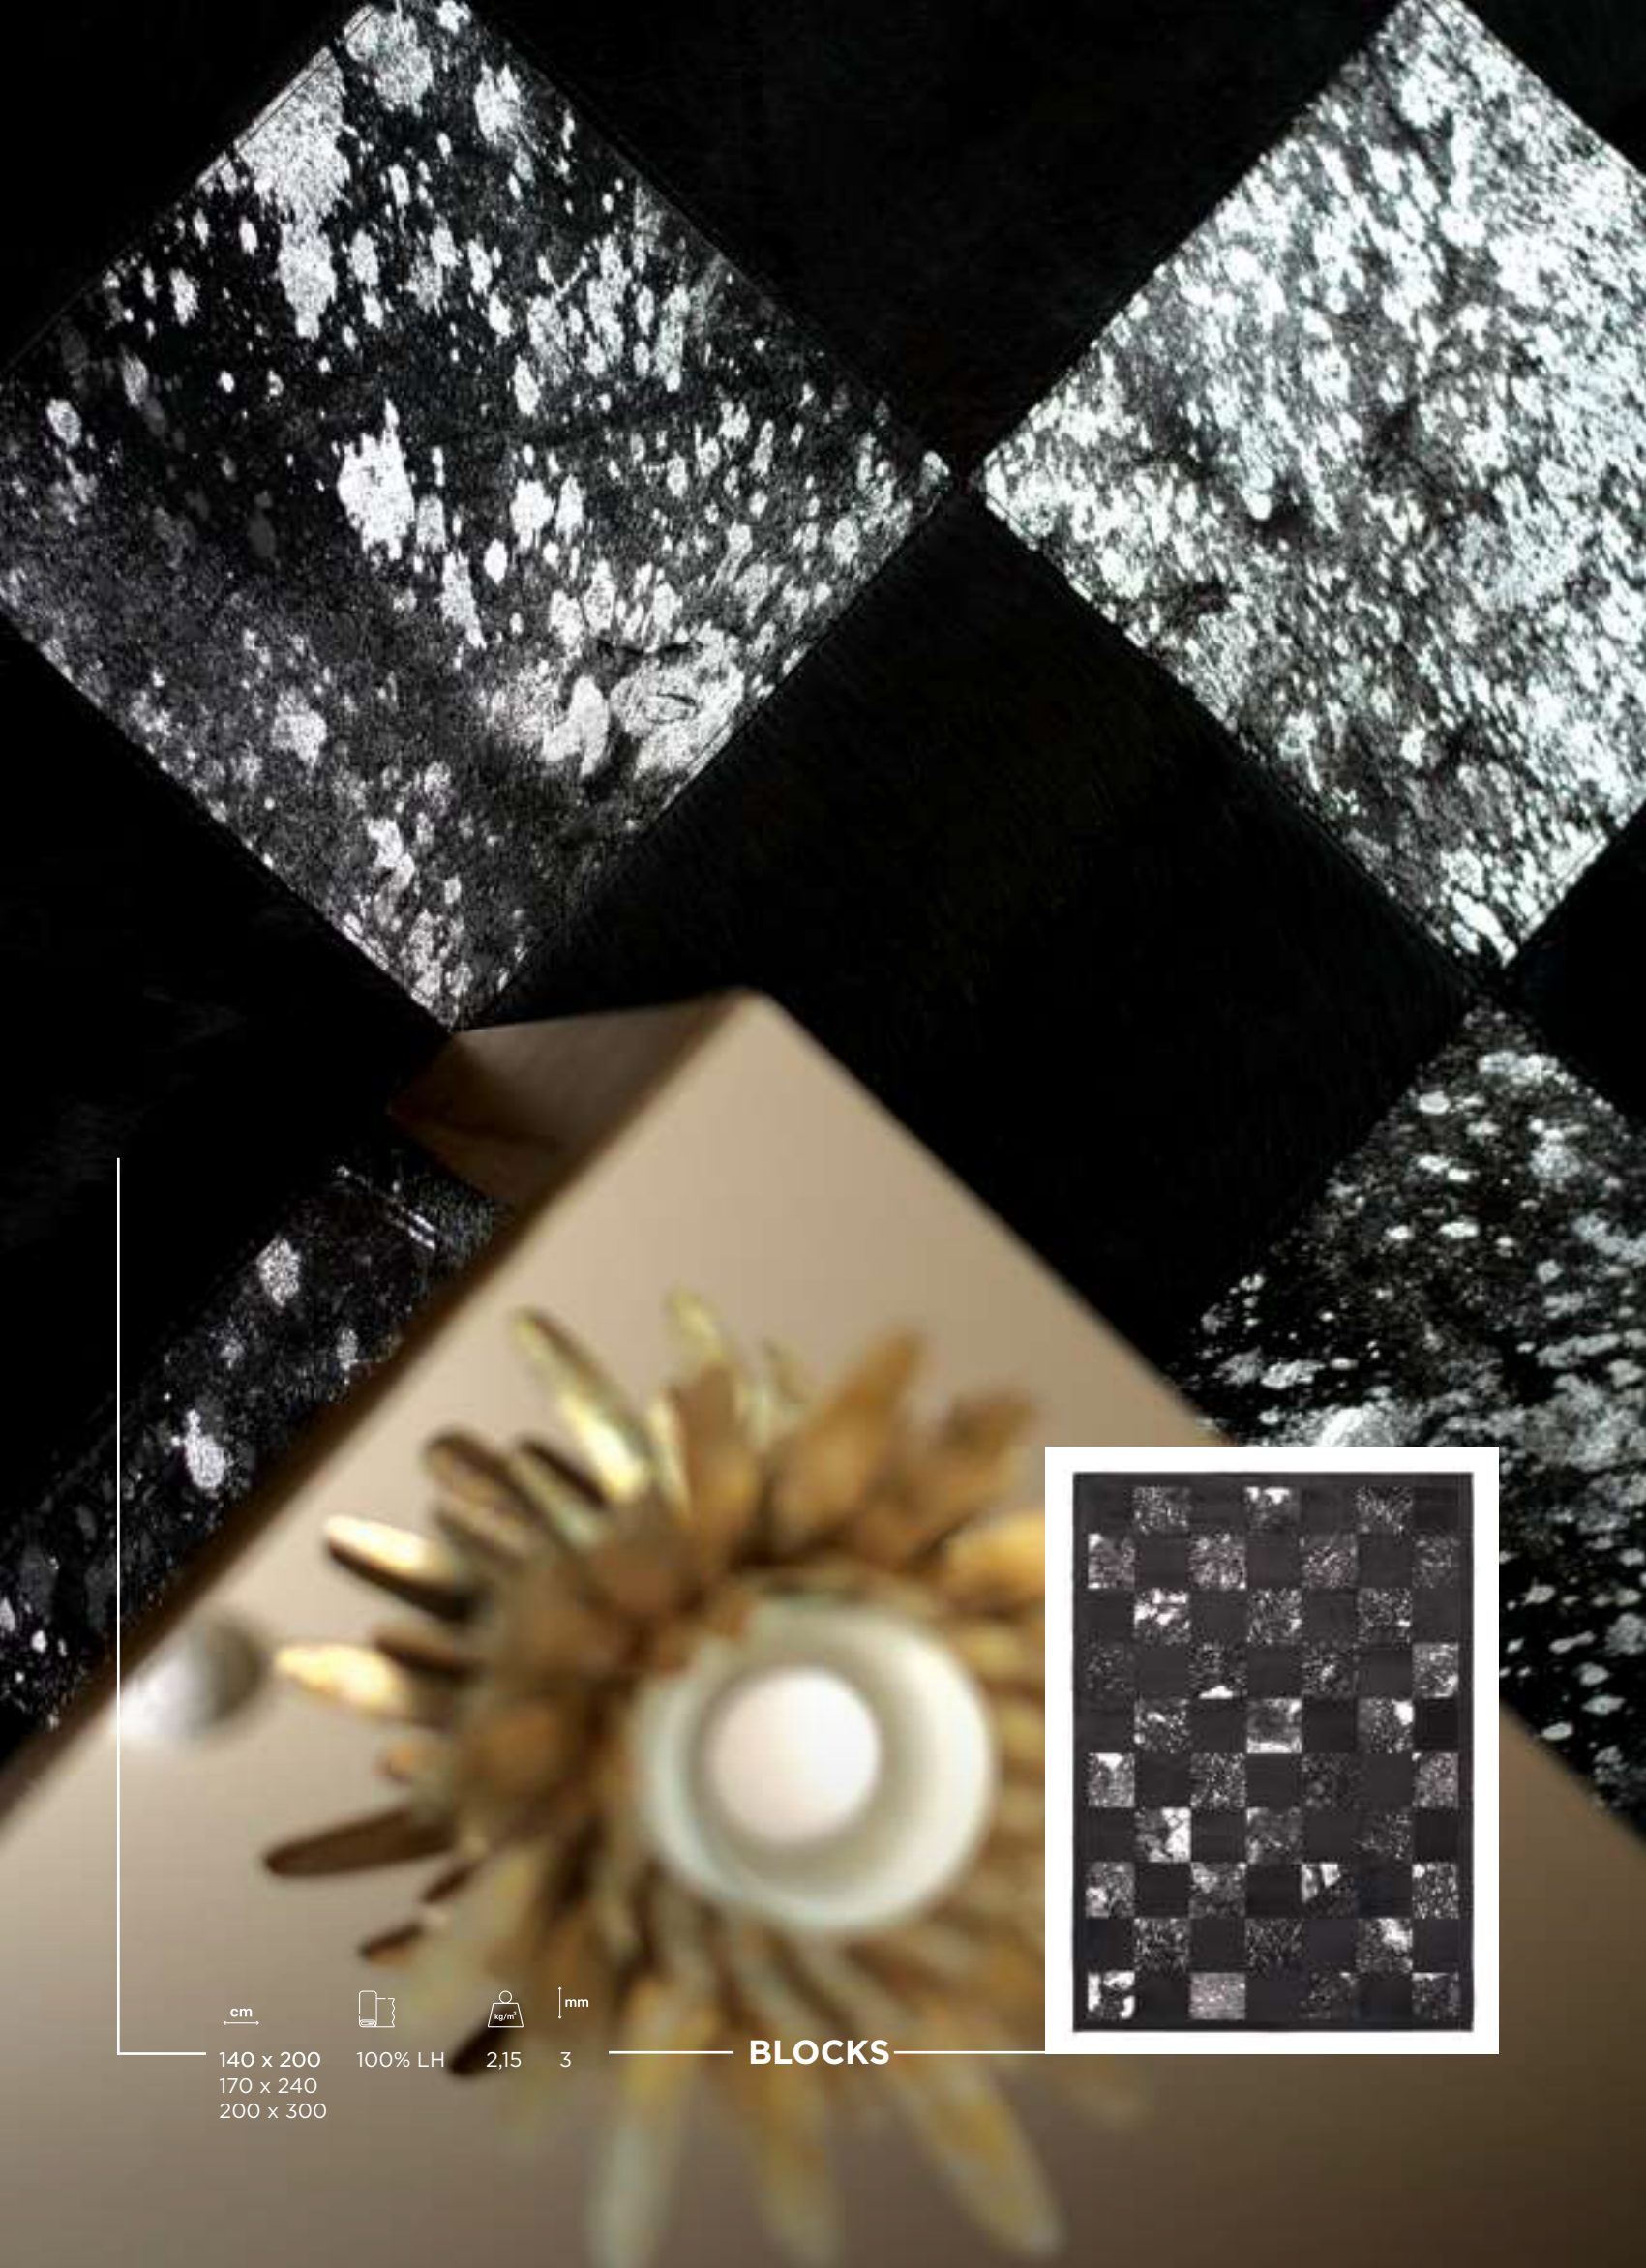

cm

100% LH

2,15

mm

3

BLOCKS

140 x 200
170 x 240
200 x 300