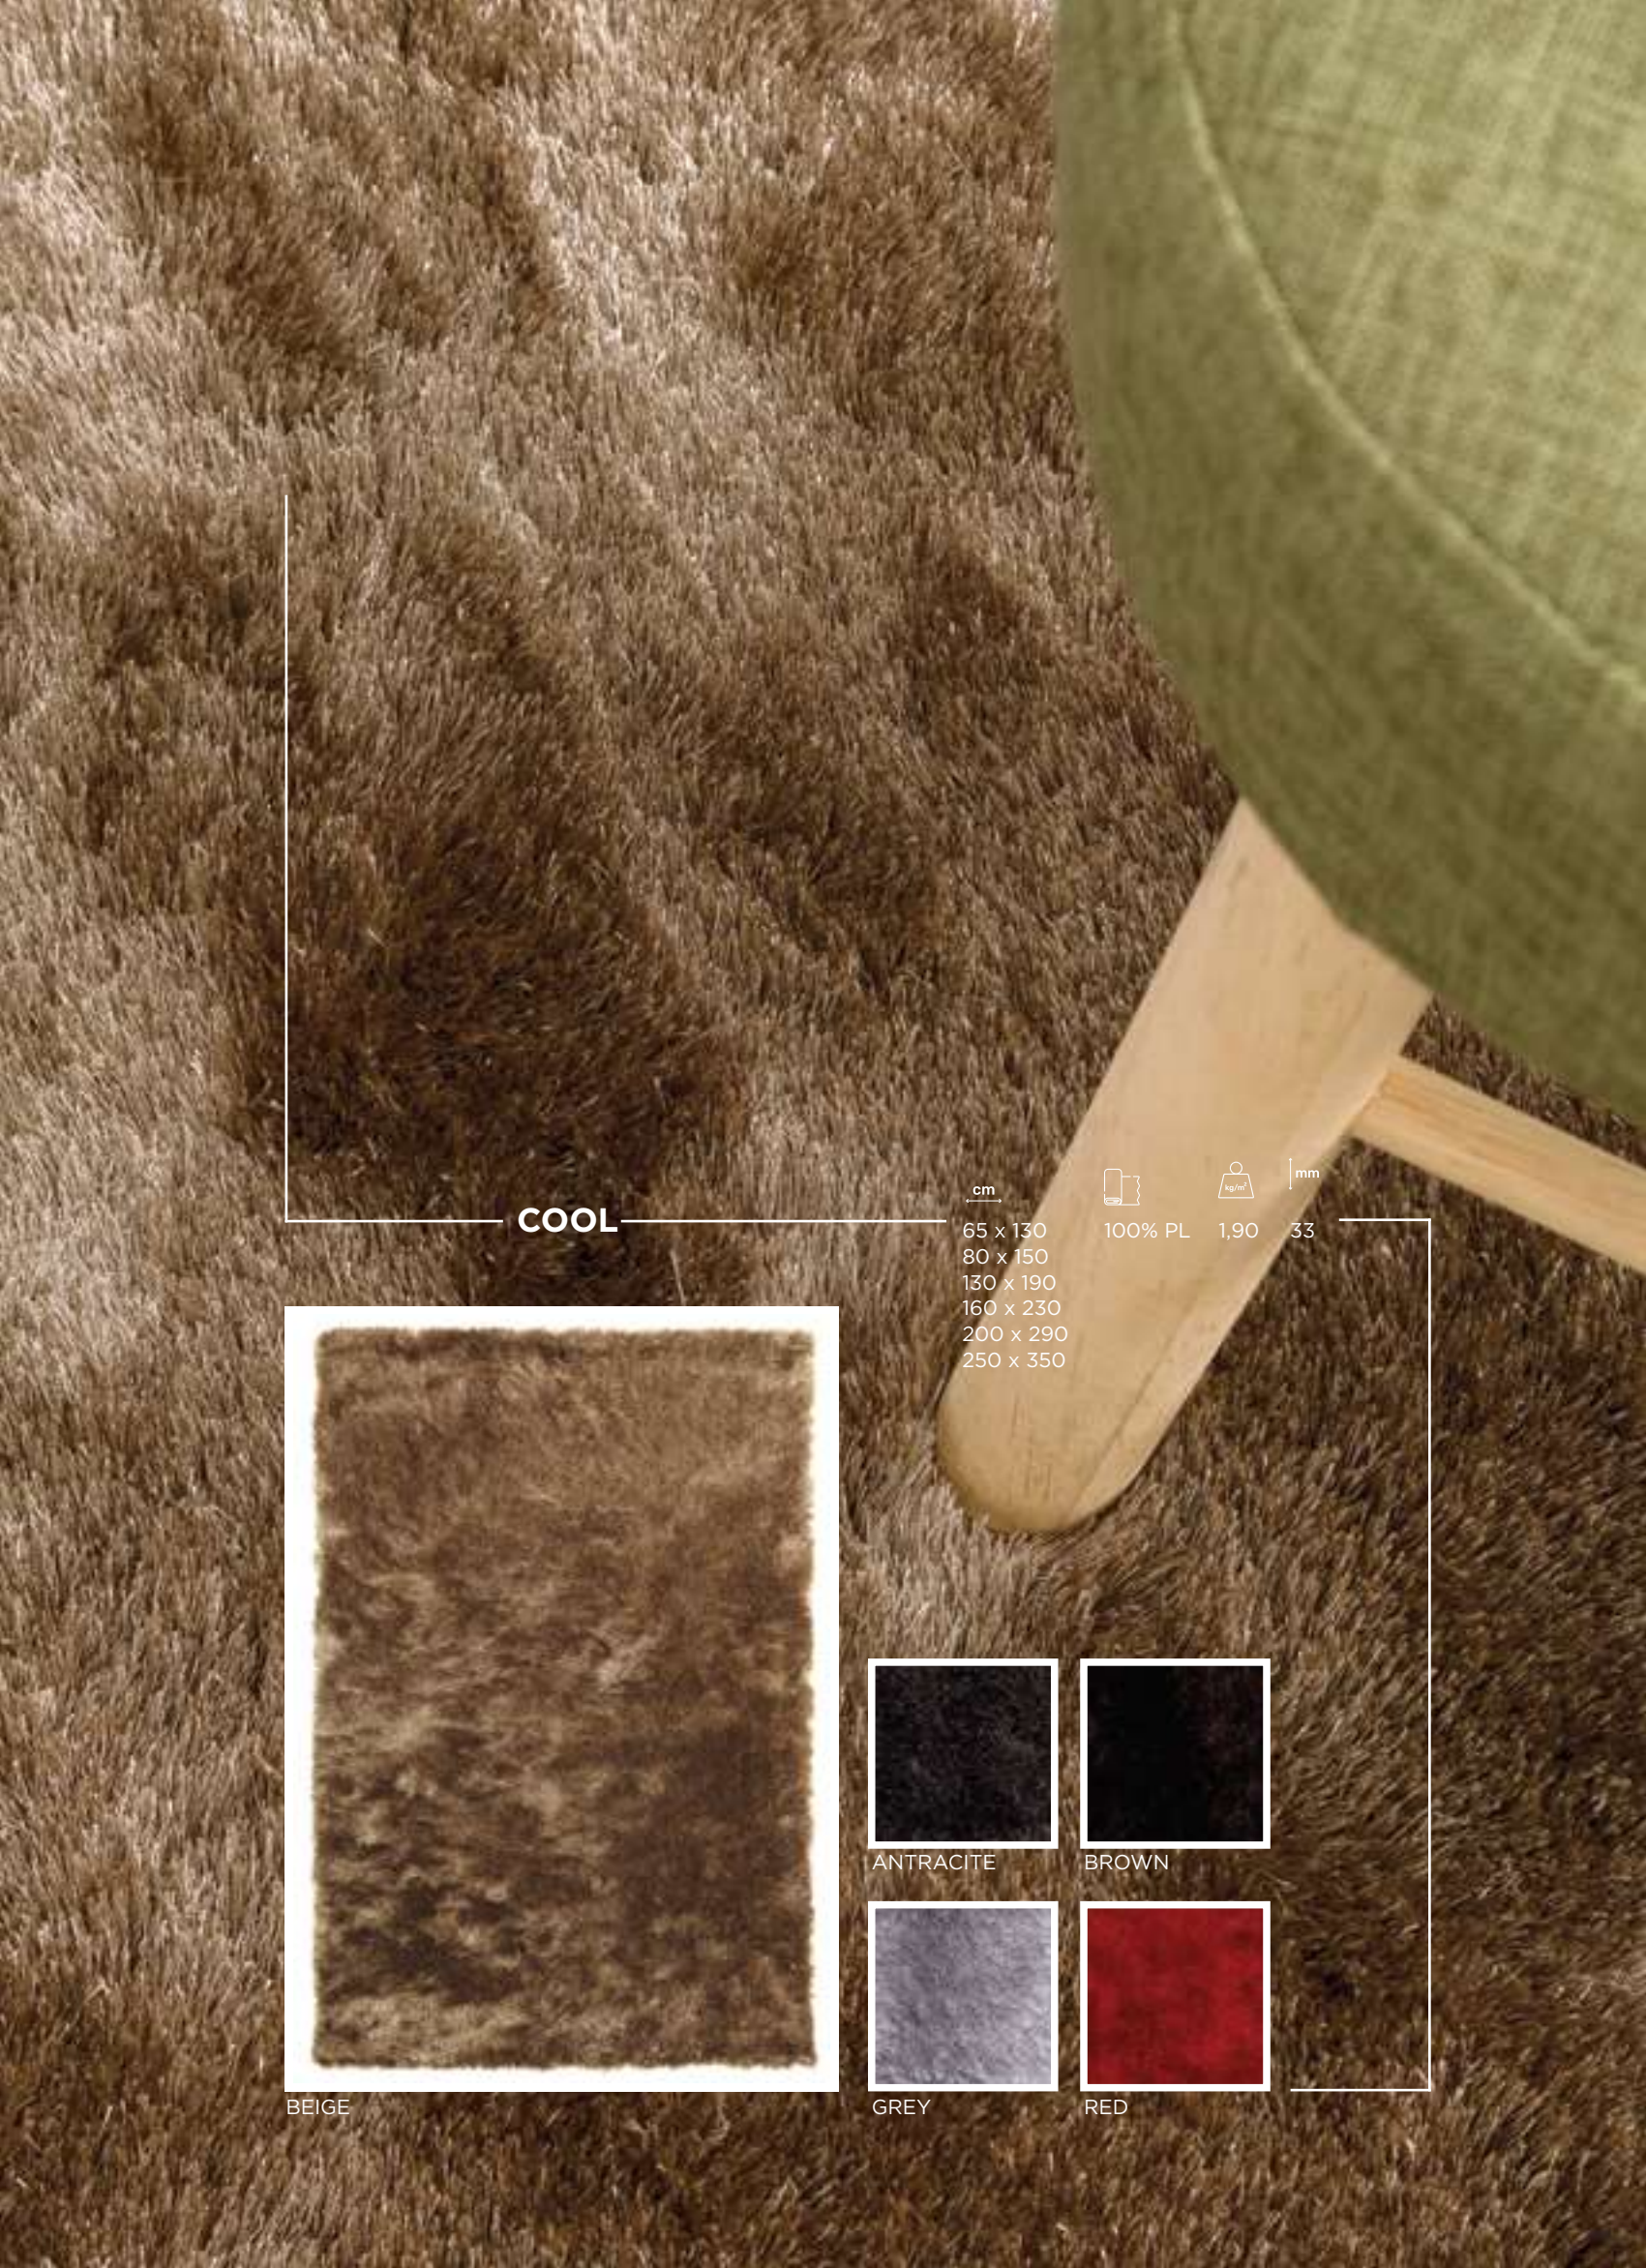

COOL

cm

65 x 130
80 x 150
130 x 190
160 x 230
200 x 290
250 x 350

100% PL

1,90

mm

33