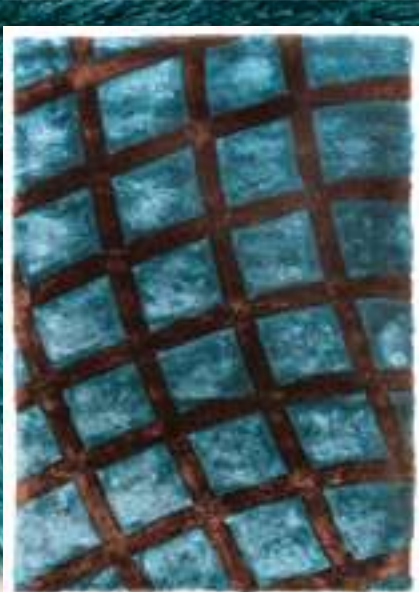

AQUA

CELTIC

cm

140 x 200
170 x 240
200 x 300

70% PL
30% CO

5

mm

40