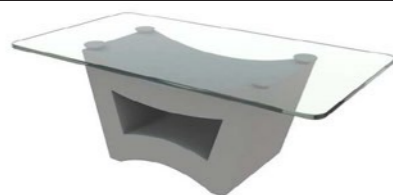

MESAS DE CENTRO

58450	MESA CENTRO TAPA CRISTAL 110x60 cm	110	45	60	0,37	450		540

58451	MESA CENTRO TAPA CRISTAL 120x70 cm	120	45	70	0,47	500		600

RECARGO LAMINADO PATACON: 200 Puntos

TAPA DE CRISTAL TEMPLADO ESPESOR 1 cm

	ANCHO	ALTO	FONDO	VOL	PRECIO 1	PRECIO 2	PRECIO 3
	cm	cm	cm	m3