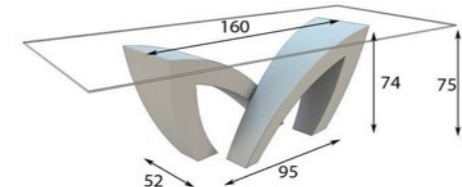

40173	MESA FIJA 200 cm T/CRISTAL	200	75	100-120	1,02	980	1176

40174	MESA FIJA FUELLE T/CRISTAL	201-340	75	100-120		490	588

TAPA DE CRISTAL TEMPLADO ESPESOR 1 cm

RECARGO LAMINADO PATACON: 275 Puntos