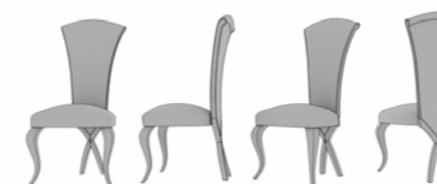

60184	SILLA	55	114	60	0,23	163	187	187

RECARGO LAMINADO JGO.PATAS: 45 Puntos