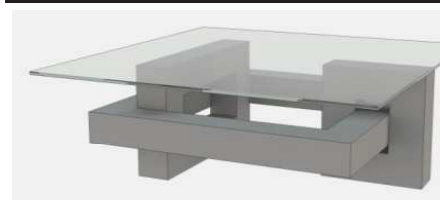

58502	MESA CENTRO TAPA CRISTAL 90x90 cm	90	45	90	0,45	420		
58503	MESA CENTRO TAPA CRISTAL 100x100 cm	100	45	100	0,55	440		
58504	MESA CENTRO TAPA CRISTAL 110x60 cm	110	45	60	0,37	380		
58505	MESA CENTRO TAPA CRISTAL 120x70 cm	120	45	70	0,47	400		

TAPA DE CRISTAL TEMPLADO ESPESOR 1 cm

57808	MESA CENTRO TAPA CRISTAL 90x90 CM	90	45	90	0,45	400	480	480
57809	MESA CENTRO TAPA CRISTAL 100x100 CM	100	45	100	0,55	420	504	504
57810	MESA CENTRO TAPA CRISTAL 120x120 CM	120	45	120	0,78	430	516	516

RECARGO LAMINADO JGO.PATAS: 200 Puntos

TAPA DE CRISTAL TEMPLADO ESPESOR 1 cm