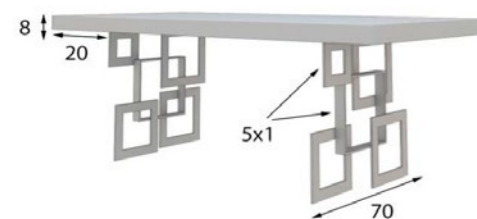

ANCHO	ALTO	FONDO	VOL	PRECIO 1	PRECIO 2	PRECIO 3
	cm	cm	cm	m³			

MESAS COMEDOR

58401	MESA FIJA 160x100 cm	160	75	100	1,39	500	575	575
58402	MESA FIJA 180x100 cm	180	75	100	1,55	530	610	610
58403	MESA FIJA 200x100 cm	200	75	100	1,72	560	644	644
58404	MESA EXTENSIBLE 160x100 cm	160	75	100	1,39	675	776	776
58405	MESA EXTENSIBLE 180x100 cm	180	75	100	1,55	716	823	823
58406	MESA DOBLE EXTENSIBLE 160x100 cm	160	75	100	1,39	850	978	978
58407	MESA DOBLE EXTENSIBLE 180x100 cm	180	75	100	1,55	901	1036	1036

MESAS EXTENSIBLES, EXTIENDEN 50 cm POR UN LATERAL

58408	MESA FIJA FUELLE 200 - 340	75	100			280	322	322

POR METRO LINEAL

EN ACABADOS ROBLE ANCHO MÁXIMO TOTAL 300 cm

PATA METÁLICA: ES POSIBLE PINTARLAS EN GRUPO G-1 MATE Y ACABADOS METALIZADOS