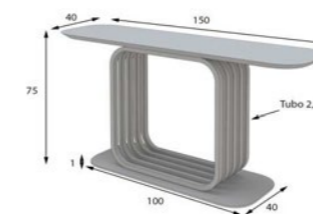

ANCHO	ALTO	FONDO	VOL	PRECIO 1	PRECIO 2	PRECIO 3
	cm	cm	cm	m3			

CONSOLAS

40210	CONSOLA 100	75	40	0,38	450	518	518
40211	CONSOLA 120	75	40	0,45	470	541	541
40212	CONSOLA 150	75	40	0,56	490	564	564

PONER UN CAJÓN CENTRAL INCREMENTA 44 PUNTOS EN MATE Y 55 PUNTOS EN ROBLE O ALTO BRILLO
PATA METÁLICA: ES POSIBLE PINTARLAS EN GRUPO G-1 MATE Y ACABADOS METALIZADOS

40214	CONSOLA 100	75	40	0,38	300	345	345
40215	CONSOLA 120	75	40	0,45	320	368	368
40216	CONSOLA 150	75	40	0,56	340	391	391

PATA METÁLICA: ES POSIBLE PINTARLAS EN GRUPO G-1 MATE Y ACABADOS METALIZADOS

40218	CONSOLA 100	75	40	0,38	300	345	345
40219	CONSOLA 120	75	40	0,45	320	368	368
40220	CONSOLA 150	75	40	0,56	340	391	391

PATA METÁLICA: ES POSIBLE PINTARLAS EN GRUPO G-1 MATE Y ACABADOS METALIZADOS

	ANCHO	ALTO	FONDO	VOL	PRECIO 1	PRECIO 2	PRECIO 3
	cm	cm	cm	m3			

CONSOLAS

40000	CONSOLA 2 CAJONES 100x75x40 cm 100	75	40	0,00	500	550	625
40001	CONSOLA 3 CAJONES 120x75x40 cm 120	75	40	0,00	525	578	656
40002	CONSOLA 3 CAJONES 150x75x40 cm 150	75	40	0,00	550	605	688

OPCIÓN APERTURA CAJONES CON PULSADOR O TIRADOR ARO (INDIQUE COLOR DE LA TRASERA DEL TIRADOR)

Esta columna incluye solo pata Aro y cajones ALTO BRILLO

RECARGO LAMINADO PATA ARO: 90 Puntos

40226	CONSOLA 100	75	40	0,38	350	403	403
40227	CONSOLA 120	75	40	0,45	370	426	426
40228	CONSOLA 150	75	40	0,56	390	449	449

PATA METÁLICA: ES POSIBLE PINTARLAS EN GRUPO G-1 MATE Y ACABADOS METALIZADOS

40230	CONSOLA 100	75	40	0,38	400	460	460
40231	CONSOLA 120	75	40	0,45	420	483	483
40232	CONSOLA 150	75	40	0,56	440	506	506

PATA METÁLICA: ES POSIBLE PINTARLAS EN GRUPO G-1 MATE Y ACABADOS METALIZADOS

40222	CONSOLA 100	75	40	0,38	300		
40223	CONSOLA 120	75	40	0,45	320		
40224	CONSOLA 150	75	40	0,56	340		

TAPA DE CRISTAL TEMPLADO ESPESOR 1 cm

PATA METÁLICA: ES POSIBLE PINTARLAS EN GRUPO G-1 MATE Y ACABADOS METALIZADOS