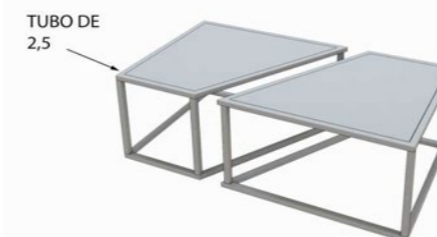

PATA METÁLICA: ES POSIBLE PINTARLAS EN GRUPO G-1 MATE Y ACABADOS METALIZADOS

	ANCHO	ALTO	FONDO	VOL	PRECIO 1	PRECIO 2	PRECIO 3
	cm	cm	cm	m3			

MESAS DE CENTRO

TUBO DE 2,5

58479	JUEGO MESA CENTRO PARTIDA 110x60 cm	110	45	60	0,37	320	368	368
58480	JUEGO MESA CENTRO PARTIDA 120x70 cm	120	45	70	0,47	340	391	391
58481	JUEGO MESA CENTRO PARTIDA 100x100 cm	100	45	100	0,55	360	414	414
58482	JUEGO MESA CENTRO PARTIDA 110x110 cm	110	45	110	0,66	380	437	437
58483	JUEGO MESA CENTRO PARTIDA 120x120 cm	120	45	120	0,78	400	460	460