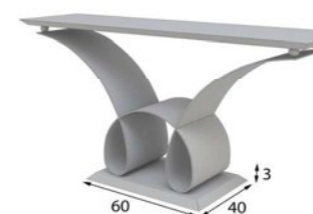

40226	CONSOLA 100	75	40	0,38	350	403	403
40227	CONSOLA 120	75	40	0,45	370	426	426
40228	CONSOLA 150	75	40	0,56	390	449	449

PATA METÁLICA: ES POSIBLE PINTARLAS EN GRUPO G-1 MATE Y ACABADOS METALIZADOS