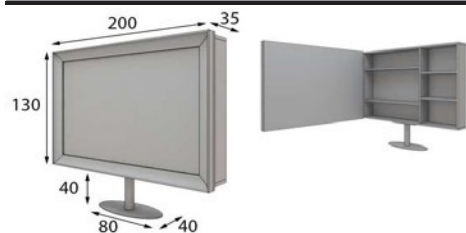

58335	MÓDULO TV 2 CAJONES	135	60	40	0,41	285	328	356

OPCIONAL:

56603	ZÓCALO P/MODULO DE 135 cm	135	4	38	0,05	30	35	38

ELIMINAR DIVISORES SIN COSTE ADICIONAL

DISTRIBUCIÓN ESTÁNDAR, HACERLO CON DISTRIBUCIÓN INVERSA TIENE UN COSTE DE UN 10% DEL PRECIO 1

58340	MODULO TV PUERTA BATIENTE CON PIE METÁLICO	200	170	35	1,44	620	707	765

RECARGO ILUMINACIÓN LED EN TRASERA DE MOLDURA: 103 PUNTOS

RECARGO ILUMINACIÓN 5 FOCOS LED: 91 PUNTOS

PATA METÁLICA: ES POSIBLE PINTARLAS EN GRUPO G-1 MATE Y ACABADOS METALIZADOS

MUEBLE FIJADO / COLGADO A LA PARED. NO DEBERÁ FIJARSE NUNCA EL MUEBLE A UNA PARED QUE NO OFREZCA GARANTÍAS A LA TRACCIÓN. LOS HERRAJES SUMINISTRADOS SON APTOS PARA PAREDES DE PIEDRA, LADRILLO U HORMIGÓN. LA EMPRESA NO SE RESPONSABILIZARÁ DE LOS DAÑOS OCASIONADOS POR NO TENER EN CUENTA ESTAS ADVERTENCIAS.