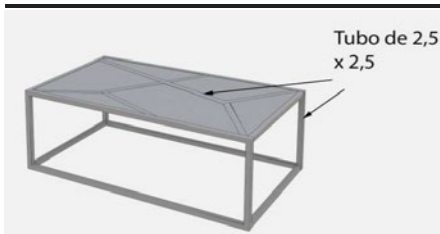

Tubo de 2,5 x 2,5

58474	MESA CENTRO 110x60 cm	110	45	60	0,37	330	380	380
58475	MESA CENTRO 120x70 cm	120	45	70	0,47	350	403	403

PATA METÁLICA: ES POSIBLE PINTARLAS EN GRUPO G-1 MATE Y ACABADOS METALIZADOS

	ANCHO	ALTO	FONDO	VOL	PRECIO 1	PRECIO 2	PRECIO 3
	cm	cm	cm	m3