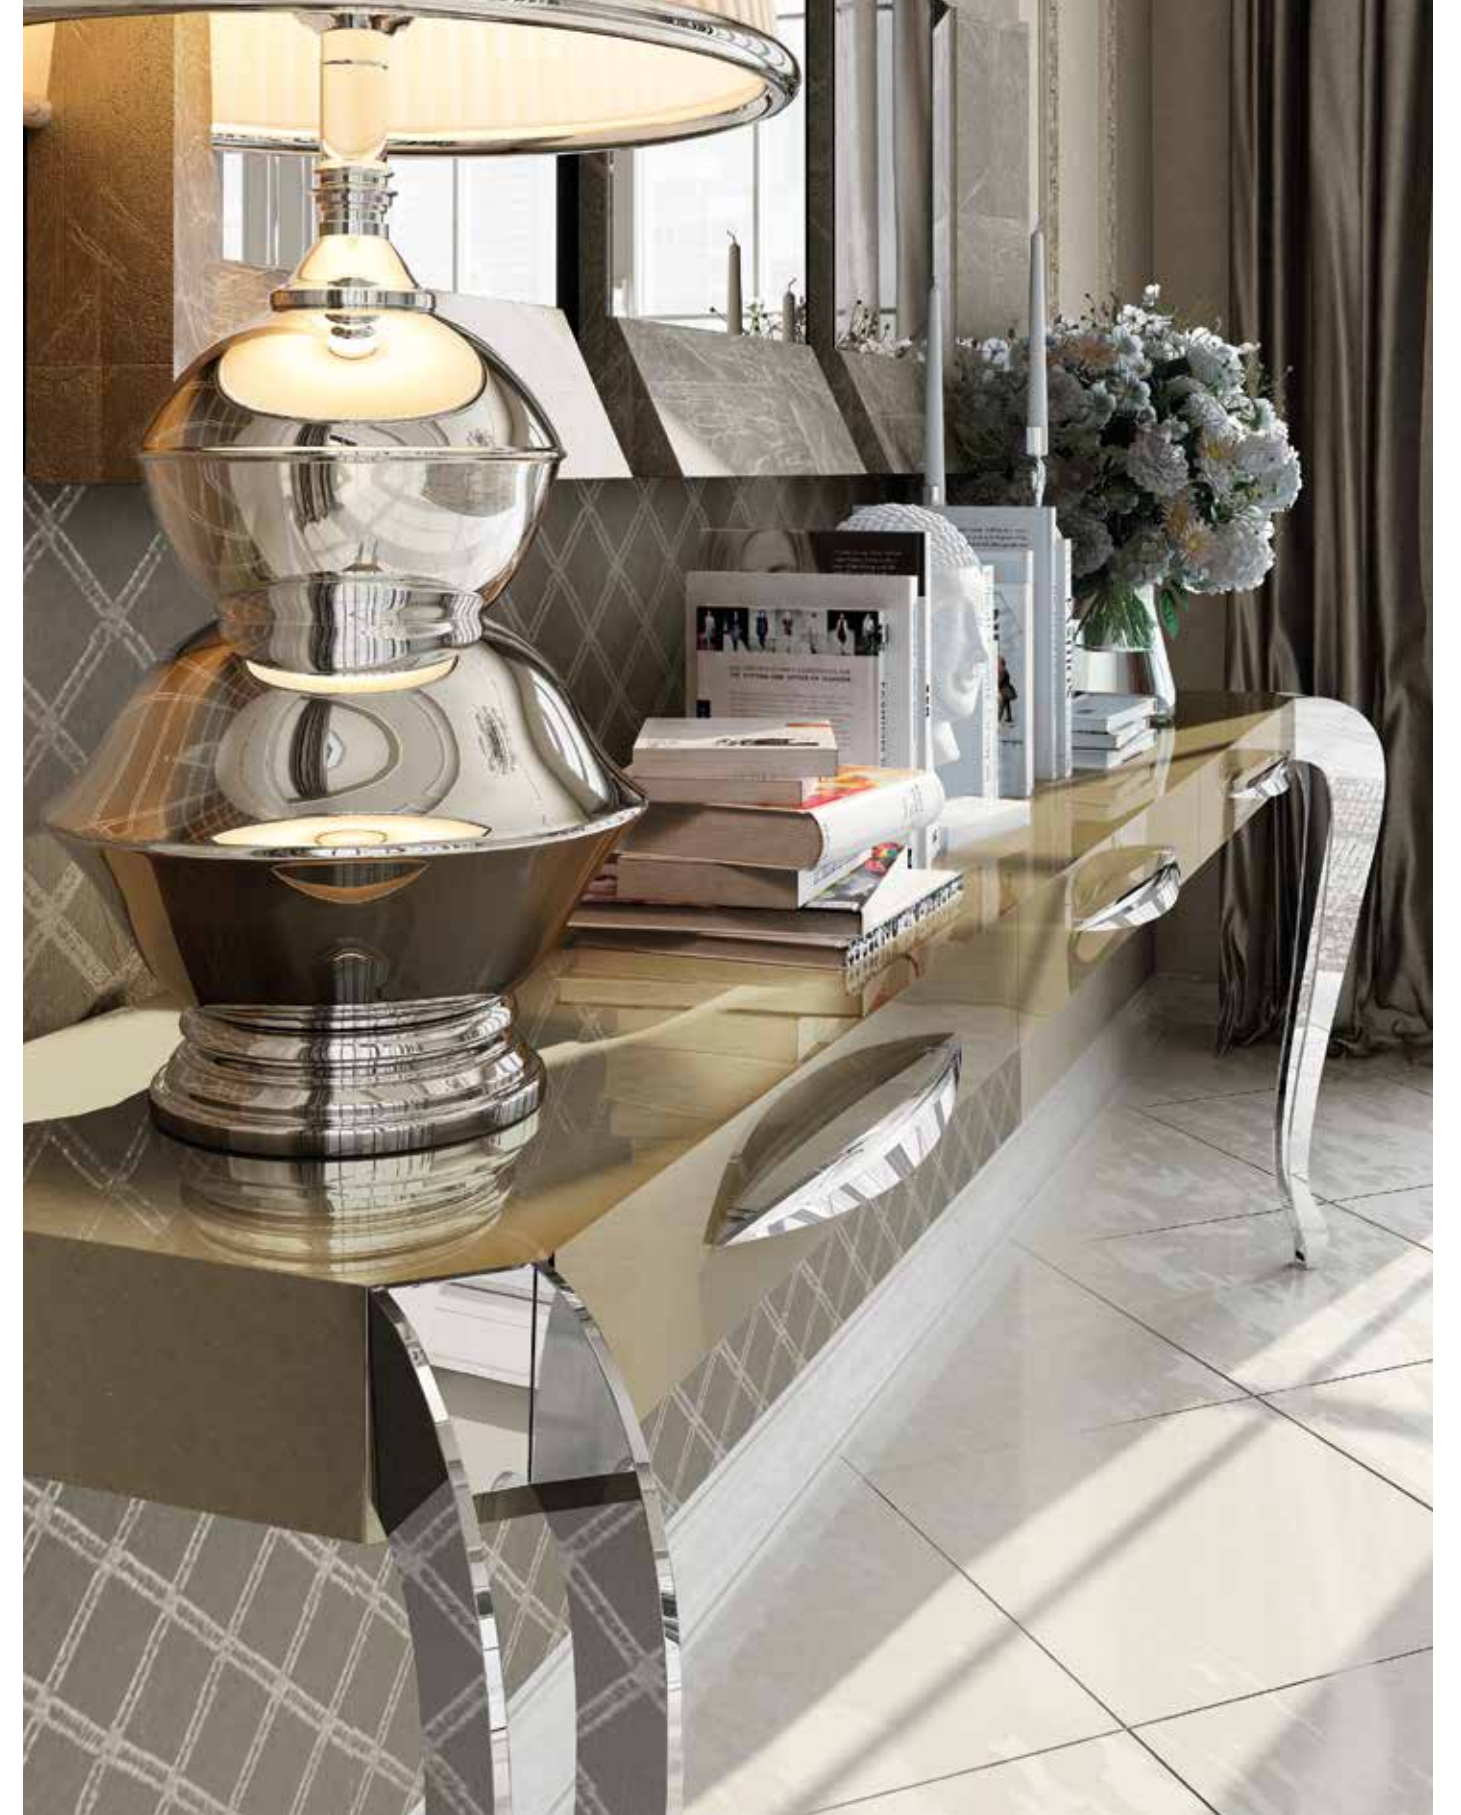

## CII.03

Consola / Console Table

REF. 40203

COLOR 284  
CROMADO / CHROME

Espejo / Mirror

REF. 53050

COLOR 210

CII.04