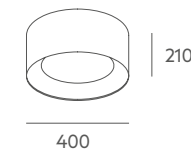

Ceiling lamps / Plafones

Ref 3478-40 BL / NE

Ref 3494-40 BL-D / CR-D / D / NE-D *

* Golden interior / Interior dorado

LED 2 x 11W