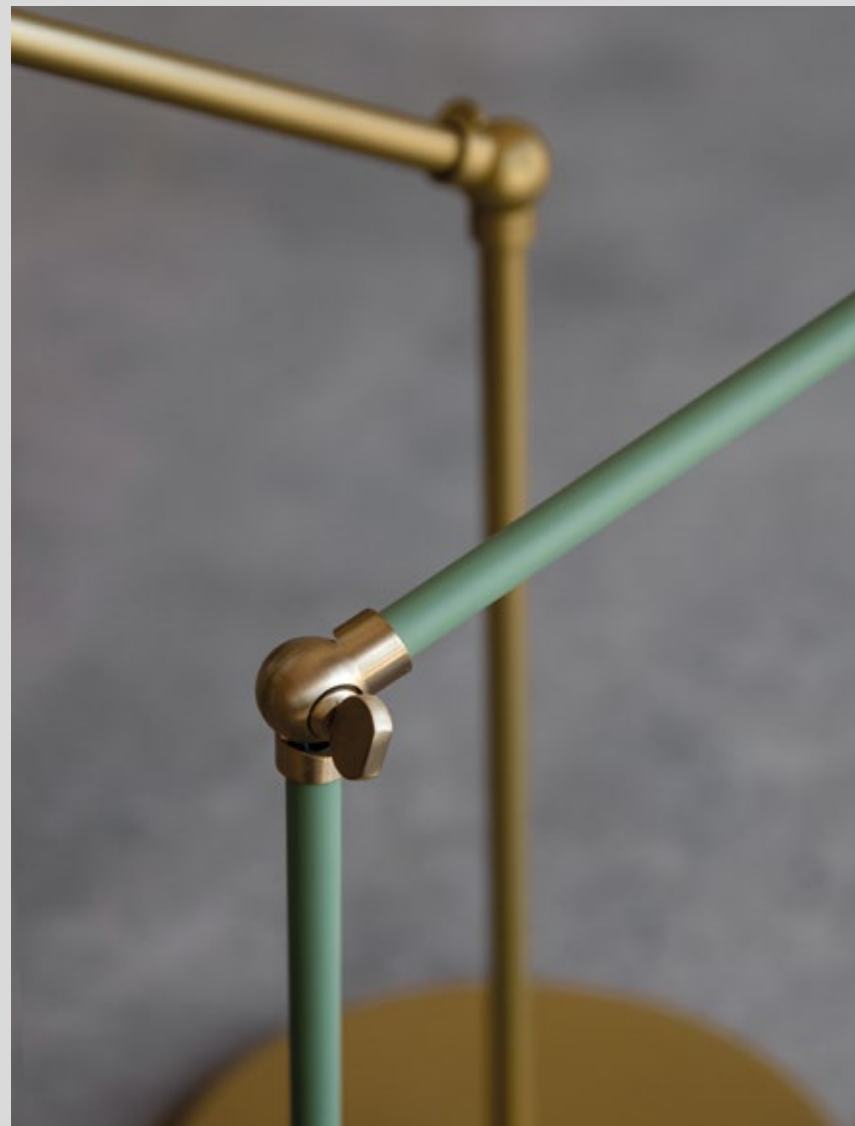

FALGA

2021 by Fluzo Project

Inspired by the fern's capacity for movement, a mobile attachment point is generated in the lamp that adapts it to each space. Employing a simple gesture, the user can adjust the type of lighting needed for each moment.

Inspirada en la capacidad de movimiento del helecho, es un punto de unión móvil en la lámpara que lo adapta a cada espacio. Por medio de un sencillo gesto se permite al usuario acomodar el tipo de iluminación necesaria para cada momento.

Golden kneecap
Rótula latonada