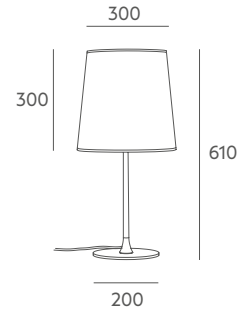

Table lamps / Lámparas de mesa

Ref 4435

LED 1 x 11W **A+**