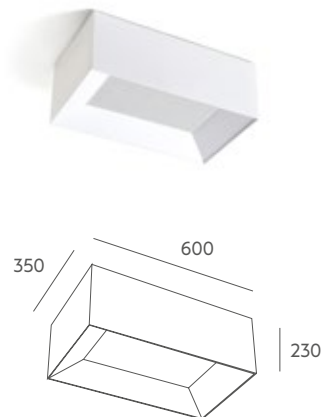

Ref 3498 BL/NE

Ref 3500 BL-D / NE-D *

* Golden interior / Interior dorado

LED 2 x 11W **A+**