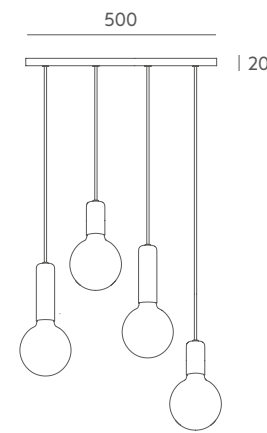

G435-50 + Ref 6992 x 2 + Ref 6991 x 2