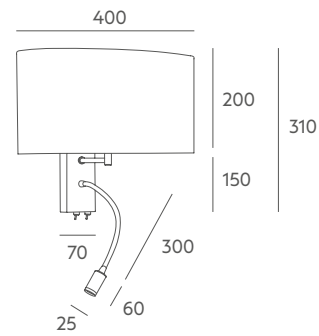

Wall lamps / Lámparas de pared

Ref 1705

LED 1x7W · 1x1,4W