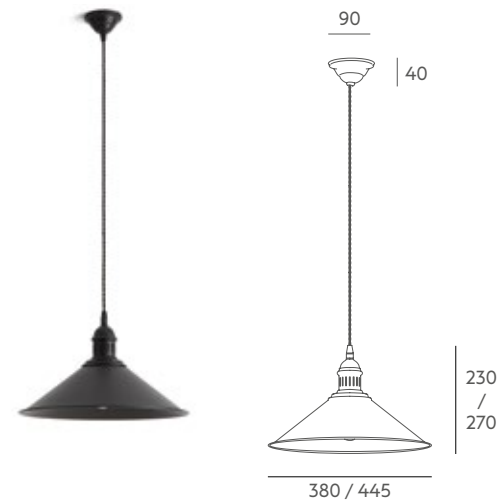

Suspension lamps / Lámparas de suspensión

Ref 6986-38-45

LED 1 x 11W **A+**