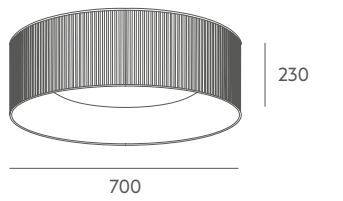

Ref 3493-40-50-70 Pleated / Plisado

LED Ø 40-50, 2 x 11W

LED Ø 70, 4 x 11W A+

Example composition A / Ejemplo composición A

Ref 3477-40 AZ + Ref 3477-70 AZ

Example composition B / Ejemplo composición B

Ref 3477-40 MA + Ref 3477-50 AZ + Ref 3477-70 MA