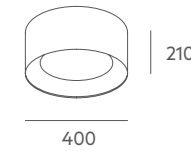

Ceiling lamps / Plafones

Ref 3477-40 Cotton / Algodón

LED 2 x 11W A+