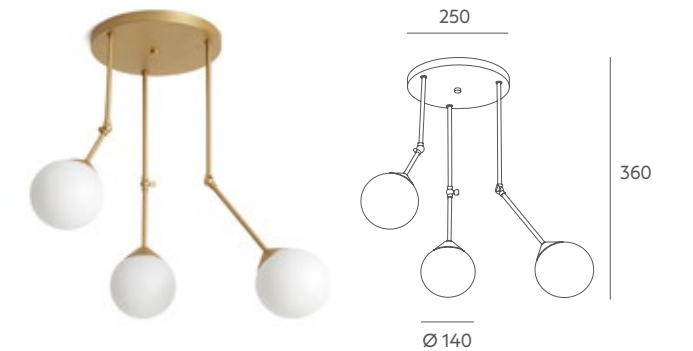

Ceiling lamp / Plafón

Ref 6437

LED 3 x 7W **A+**

Floor lamp / Lámpara de pie

Ref 5437

LED 1 x 7W **A+**