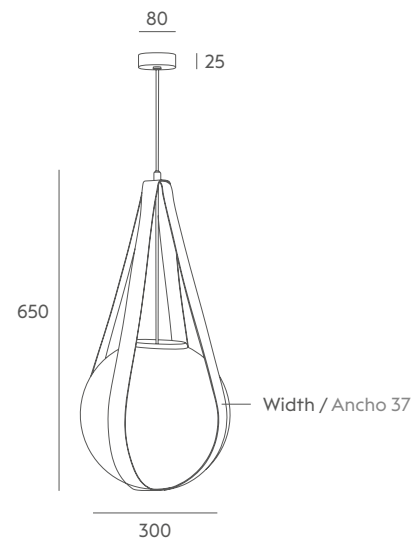

Suspension lamps / Lámparas de suspensión

Ref 6943-30

LED 1 x 11W **A+**