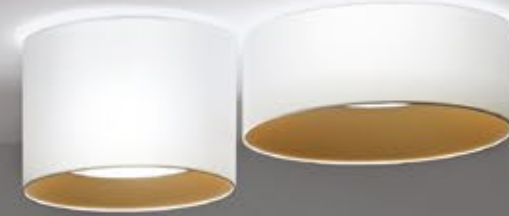

[Ref 3509 BL-D](#) + [Ref 3494-50 BL-D](#)