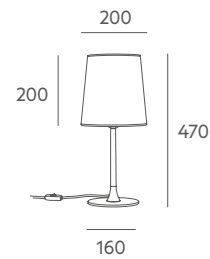

Ref 4434

LED 1 x 11W **A+**