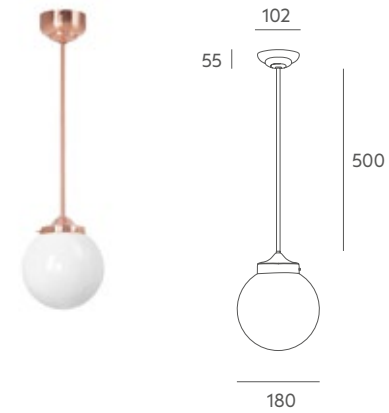

Ref 6978-18

LED 1 x 11W **A+**