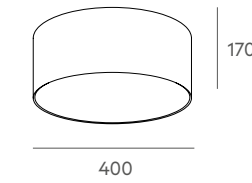

Ref 3486-40 Cotton / Algodón

Ref 3465-40 Pleated / Plisado

Ref 3461-40 Linen / Lino

LED 2 x 11W **A+**