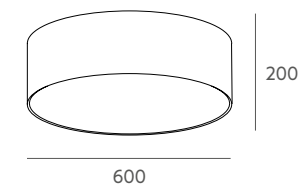

Ref 3486-60 Cotton / Algodón

Ref 3465-60 Pleated / Plisado

Ref 3461-60 Linen / Lino

LED 4 x 11W **A+**