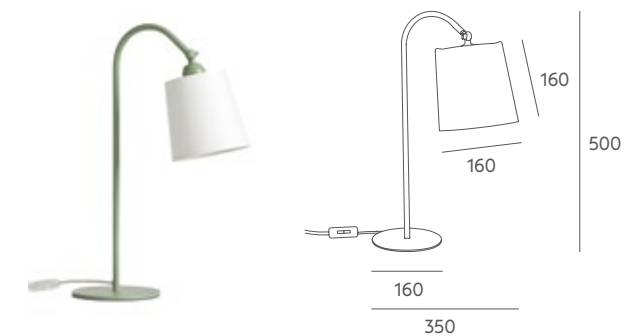

Tecnical data

Frame: painted iron metal.

Details: white linen shade. Transparent PVC cable.

Recommended Bulb: E-27 11W LED (not included).

Important: we can evaluate to change coating or painting colour for project with a minimum quantity of pieces, please check with us.

Finishes Acabados

Metal Colour / Acabado Metal

Shade / Pantalla

Información técnica

Cuerpo: metal hierro pintado.

Detalles: pantalla de tela lino blanco. Cable PVC transparente.

Bombilla recomendada: E-27 11W LED (no incluida).

Importante: se puede valorar cambios de color baño o pintura para proyectos con un mínimo de unidades, no duden en consultarnos.