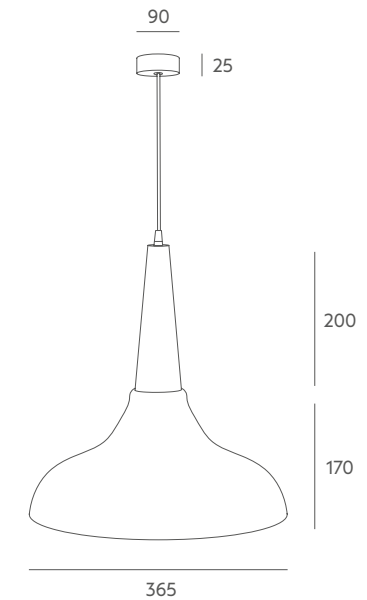

MASSMI

SINCE 1942

Suspension lamp / Lámpara de suspensión

Ref 6605

LED 1 x 11W **A+**