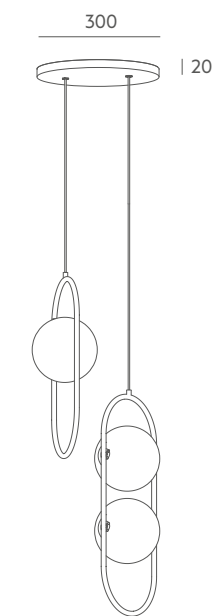

G434-30 + Ref 6013-1 + Ref 6013-2