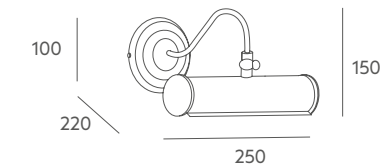

Ref 1575-25

LED 1 x 4W **A+**

Tecnical data

Frame: painted or coated iron metal.

Details: adjustable shade. For bigger sizes than the standard, please contact our Customer Support Department.

Recommended Bulb: E-14 4W (included).