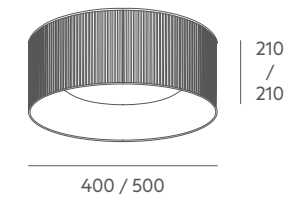

Ref 3493-40-50-70 Pleated / Plisado

LED Ø 40-50, 2 x 11W

LED Ø 70, 4 x 11W A+