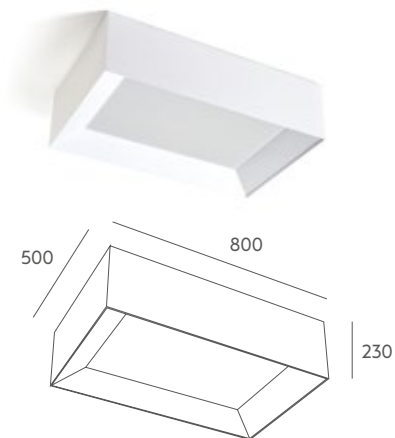

Ref 3499 BL/NE

Ref 3501 BL-D / NE-D *

* Golden interior / Interior dorado

LED 4 x 11W **A+**