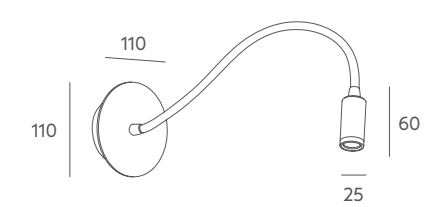

Flexible arm / Brazo flexible 380