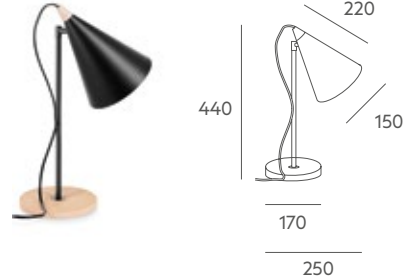

Table lamp / Lámpara de mesa

Ref 4433

LED 1 x 7W  

Información técnica

Cuerpo: metal hierro pintado o bañado. Soporte de madera acabado haya.

Detalles: acabado interior mismo color que exterior. Cable PVC negro en versiones dorado y negro y transparente en versión blanco para lamparas de mesa y pie. Cable textil para lámparas de suspensión.