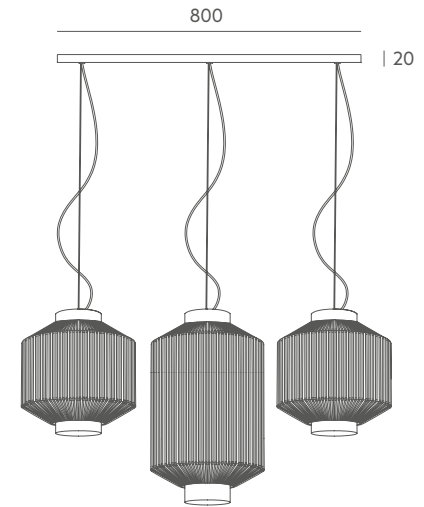

G435-80 + Ref 6018 x 2 + Ref 6017