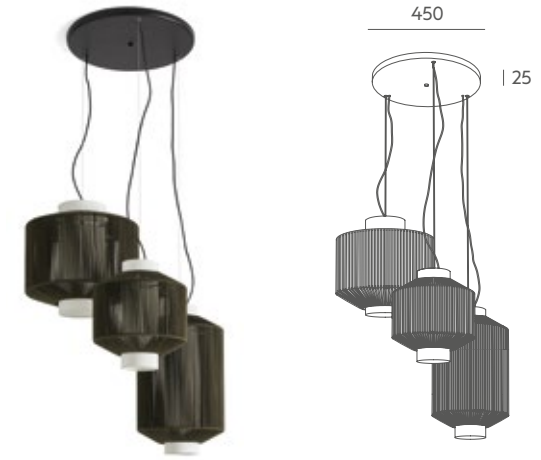

more compositions in page 254 / Más composiciones en página 254

Ceiling lamp / Suspensión
Ref 6017
 LED 1 x 11W **A+**

Ref 6018
 LED 1 x 11W **A+**

Ref 6016
 LED 1 x 11W **A+**

Tecnical data

Frame: braided rope. Black metal canopy.
 Details: translucent beige cotton shade. Steel cable + black PVC cable.
 Recommended Bulb: E-27 11W LED (not included).
 Important: the standard cable length is 2 metre, if you need special size please contact our Customer Support Department.

Información técnica

Cuerpo: cuerda trenzada. Florón de metal negro.
 Detalles: pantalla de tela de algodón crema traslúcido. Cable de acero + cable PVC negro.
 Bombilla recomendada: E-27 11W LED (no incluida).
 Importante: la longitud del cable estándar es de 2 metros, si desea una medida especial no dude en ponerse en contacto con nosotros.