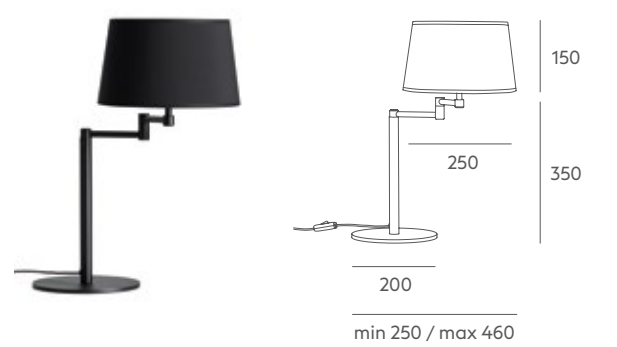

Table lamp / Lámpara de mesa

Ref 4158

LED 1 x 7W **A+**

Tecnical data

Frame: painted iron metal.

Details: translucent cotton shade. Black PVC cable. Wall lamps with push-button switch.

Recommended Bulb: E-27 7W or 11W LED (not included).

Important: we can evaluate to change coating or painting colour for project with a minimum quantity of pieces, please check with us.

Finishes / Acabados

Metal Colour / Acabado Metal

Shade / Pantalla

Información técnica

Cuerpo: metal hierro pintado.

Detalles: pantalla tela de algodón traslúcido. Cable PVC negro. Apliques con interruptor de pulsador.

Bombilla recomendada: E-27 7W o 11W LED (no incluida).

Importante: se puede valorar cambios de color baño o pintura para proyectos con un mínimo de unidades, no duden en consultarnos.