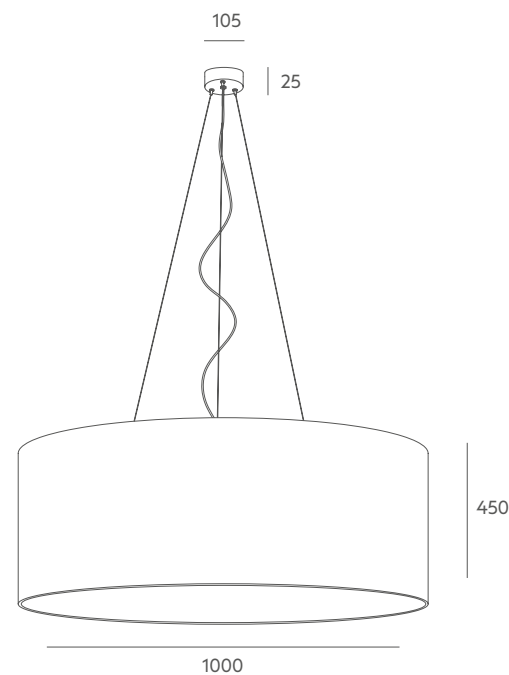

Suspension lamps / Lámparas de Suspensión

[Ref 6920-100](#) Cotton / Algodón

[Ref 6921-100](#) Pleated / Plisado

LED 5 x 7W **A+**