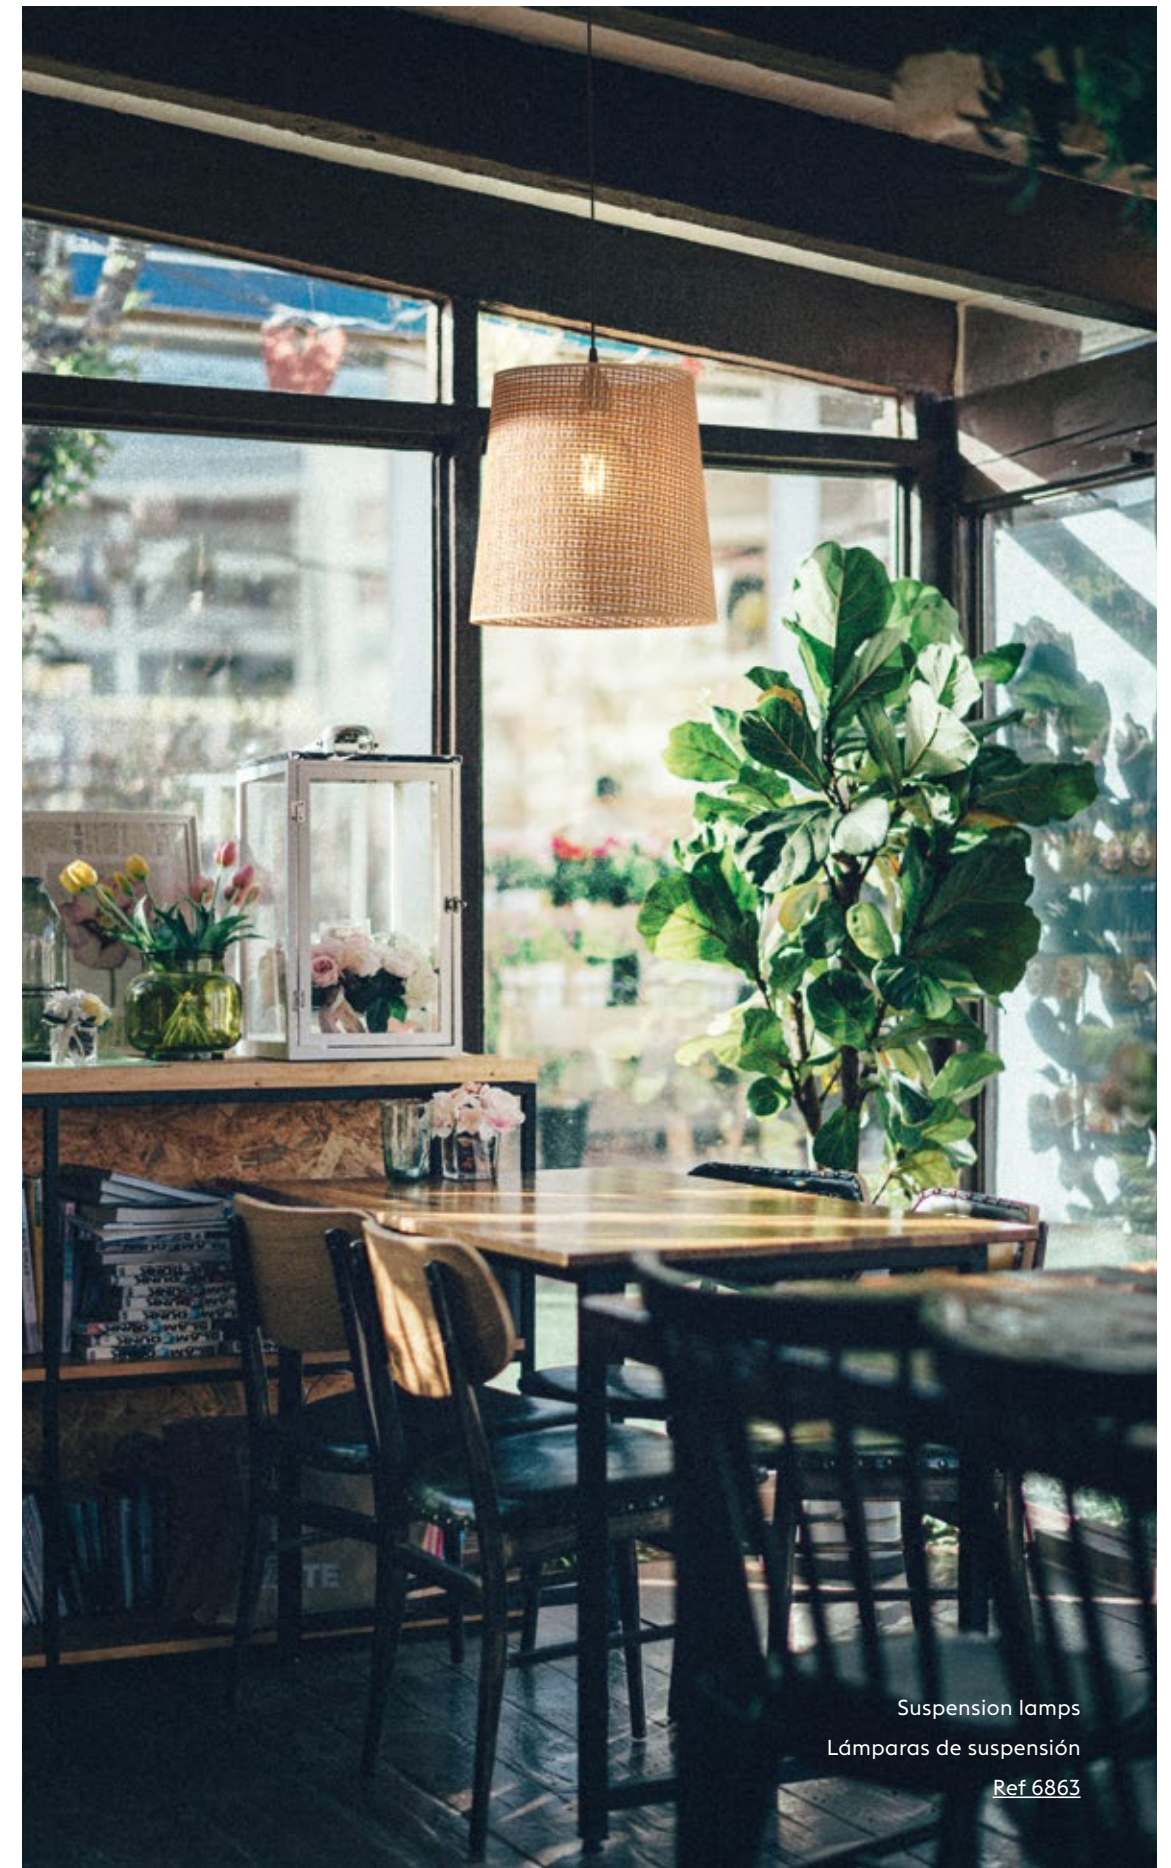

Bombilla recomendada: E-27 6W LED bombilla decorativa (no incluida).

Importante: la longitud del cable estándar es de 1 metro, si desea una medida especial no dude en ponerse en contacto con nosotros.

Suspension lamps
Lámparas de suspensión
Ref 6863