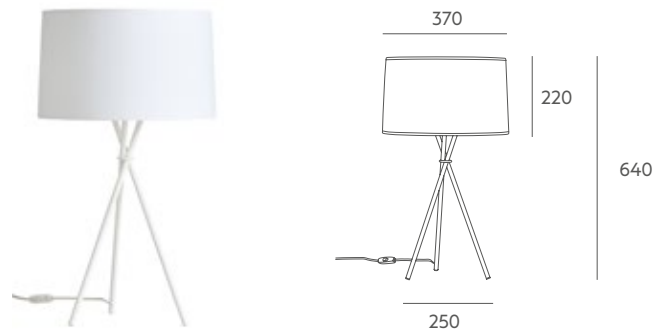

Tecnical data

Frame: painted iron metal.

Details: translucent cotton or pleated cotton Ref 4137 Ref 5137. Black or transparent PVC cable.

Recommended Bulb: E-27 11W LED (not included).

Finishes Acabados

Metal Colour / Acabado Metal

BMT NMT

Cable / Cable

TR NE

Shade / Pantalla

BL NE PC PN

Información técnica

Cuerpo: metal hierro pintado.

Detalles: pantalla de algodón o plisado traslúcidos Ref 4137 Ref 5137. Cable PVC negro o transparente.

Bombilla recomendada: E-27 11W LED (no incluida).