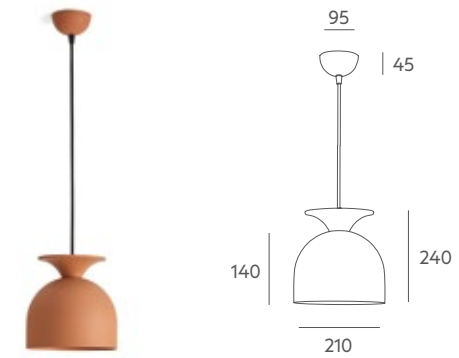

Ref 6974

LED 1 x 11W **A+**