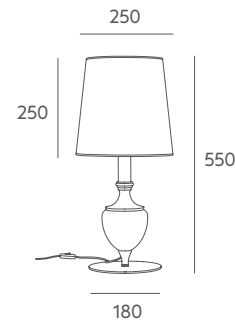

Ref 4454

LED 1 x 11W **A+**