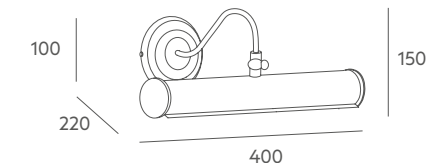

Ref 1575-40

LED 2 x 4W **A+**