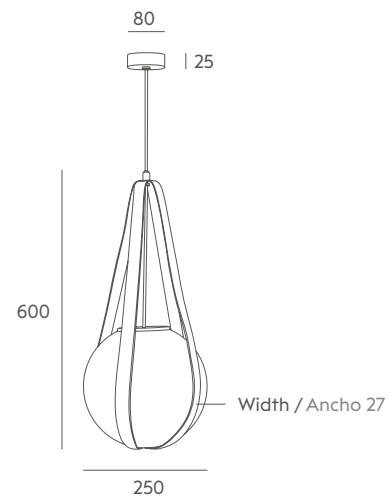

Información técnica

Cuerpo: cuerda trenzada. Florón de metal negro.
 Detalles: pantalla de tela de algodón crema traslúcido. Cable de acero + cable PVC negro.
 Bombilla recomendada: E-27 11W LED (no incluida).
 Importante: la longitud del cable estándar es de 2 metros, si desea una medida especial no dude en ponerse en contacto con nosotros.

Tecnical data

Frame: satin gold coated iron metal. Chocolate leather colour.

Details: opal mate glasses fixed by nuts. Black PVC cable.

Recommended Bulb: E27 11W LED (not included).

Important: standard length of wire is 1 metre, if you need special length please contact us. We can evaluate to change colour of leather for projects with a minimum quantity of pieces, please check with us.