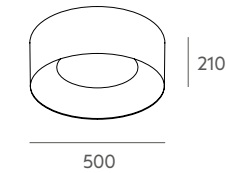

Ref 3477-50 Cotton / Algodón

LED 2 x 11W A+