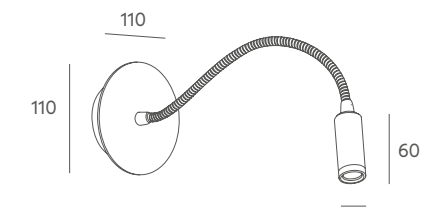

Flexible arm / Brazo flexible 380

Tecnical data

Frame: satin nickel or painted iron metal.

Details: metal switch. Flexible arms.

Recommended Bulb: bulb + transformer included 1,4W LED. 6000K.

Finishes Acabados

Metal Colour / Acabado Metal

Flexible arm / Brazo flexible

Información técnica

Cuerpo: níquel satinado o metal hierro pintado.

Detalles: interruptor metálico. Brazos flexibles.

Bombilla recomendada: bombilla y transformador incluido: 1,4W LED. 6000K.