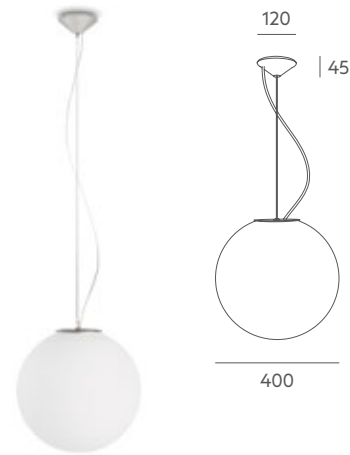

Suspension lamps / Lámparas de suspensión

Ref 6880-40

LED 1 x 11W **A+**