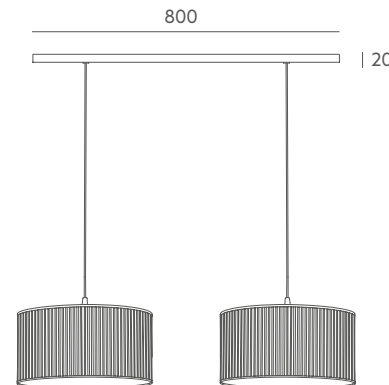

G435-80 + Ref 6921-35 x 2 Pleated / Plisado