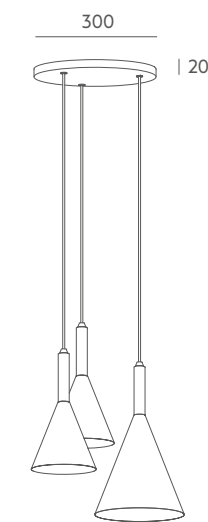

G434-30 + Ref 6983 P x 2 + Ref 6983 G