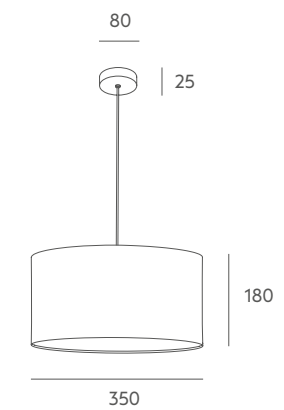

[Ref 6920-35](#) Cotton / Algodón

[Ref 6921-35](#) Pleated / Plisado

[Ref 6961-35](#) Linen / Lino

[Ref 6935-35](#) Lamitex / Lamitex

LED 1 x 11W **A+**