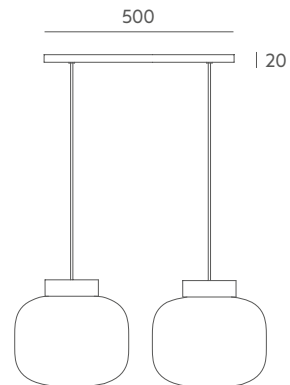

G435-50 + Ref 6012 G x 2