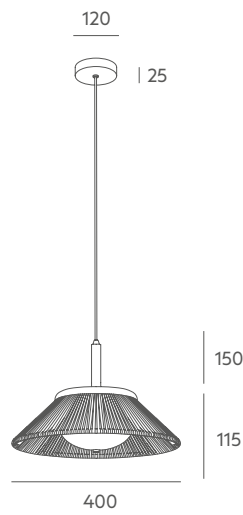

Ref 6015-40

LED 3 x G9 4W **A+**

Tecnical data

Frame: : braided rope. Varnished beech wood. Black metal canopy.

Details: opal metacrylate diffuser. Black PVC cable.

Recommended Bulb: **Ref 6015 - 90** E-27 11W LED (not included). **Ref 6015 - 40 - 60** G9 4W 3000K. 400 Lm 36° LED (included).

Important: the standard cable length is 1 metre, if you need special size please contact our Customer Support Department.

Información técnica

Cuerpo: cuerda trenzada. Madera de haya barnizada. Florón de metal negro.

Detalles: difusor de metacrilato opal. cable PVC negro.

Bombilla recomendada: **Ref 6015 - 90** E-27 11W LED (no incluida). **Ref 6015 - 40 - 60** G9 4W 3000K. 400 Lm 36° LED (incluida).

Importante: la longitud del cable estándar es de 1 metro, si desea una medida especial no dude en ponerse en contacto con nosotros.

Finishes Acabados

String Colour / Acabado cuerda

Methacrylate / Metacrilato

Wood / Madera

Metal Colour / Acabado Metal