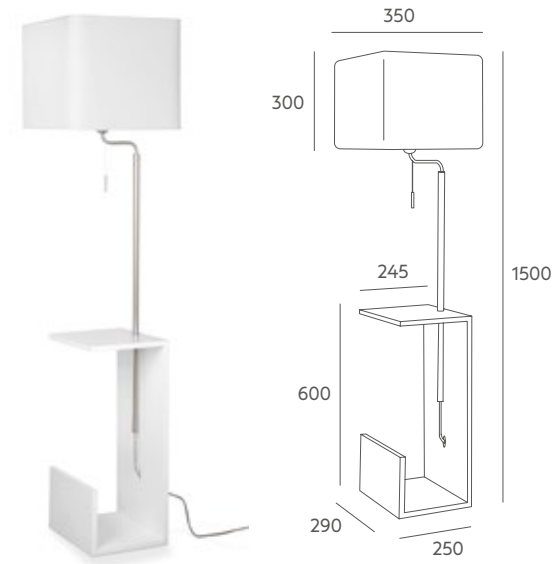

Floor lamp / Lámpara de pie

Ref 5390

LED 1 x 11W **A+**