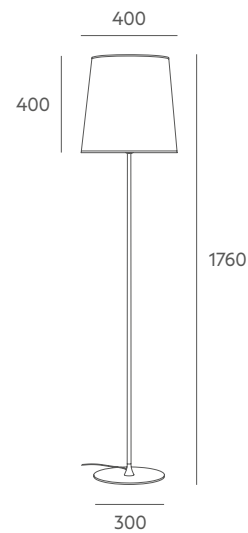

Floor lamp / Lámpara de pie

Ref 5435

LED 1 x 11W **A+**

Tecnical data

Frame: painted iron metal.

Details: translucent cotton shade. PVC cable.

Recommended Bulb: E-27 11W LED (not included).

Important: we can value colour changes for projects with a minimum quantity.

Finishes Acabados

Metal Colour / Acabado Metal

Shade / Pantalla

Información técnica

Cuerpo: metal hierro pintado.

Detalles: pantalla de tela de algodón traslúcido. Cable PVC.

Bombilla recomendada: E-27 11W LED (no incluida).

Importante: se puede valorar cambios de color para proyectos con un mínimo de unidades.