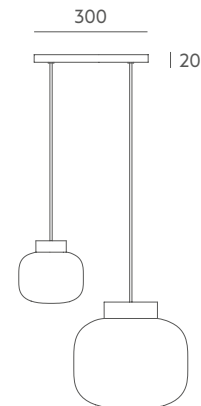

G435-30 + Ref 6012 P + Ref 6012 G