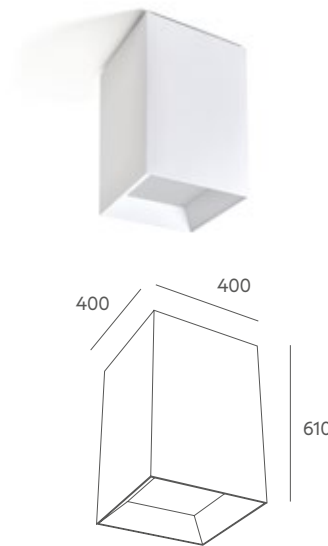

Ref 3484 BL / NE

Ref 3496 BL-D / NE-D *

* Golden interior / Interior dorado

LED 3 x 11W **A+**