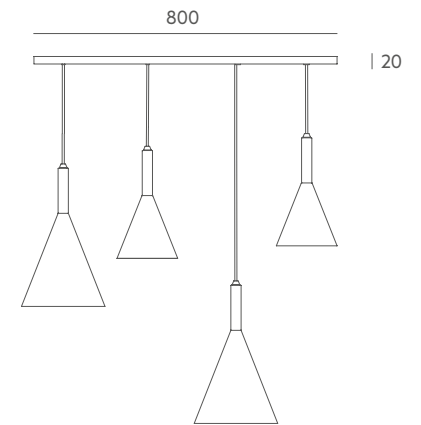

G435-80 + Ref 6983 G x 2 + Ref 6983 P x 2