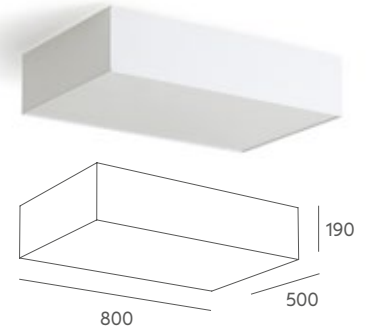

Ref 3470 Cotton / Algodón

LED 4 x 11W **A+**

Tecnical data

Details: pleated or not cotton shade. Ref 3489 Ref 3490 cotton or lamitex shade shorter height. White parchment diffuser. With stone sockets and magnet system to hang the shade.

Recommended bulb: E-27 11W LED (not included).

Important: we can evaluate to change lampshade material for projects with a minimum quantity of pieces, please check with us.