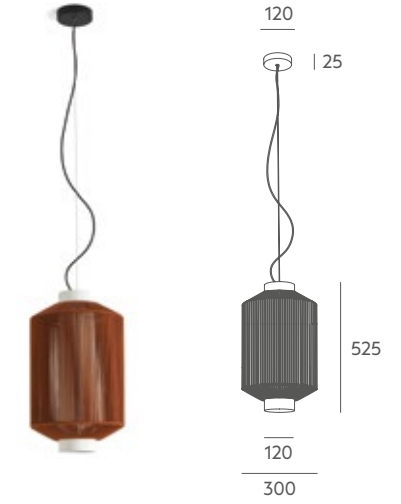

Estiu combina la técnica de cuerda con el algodón de una pantalla cilíndrica de sujeción interna que parece flotar en el aire. Su luz y forma nos traslada a un anochecer de verano donde los farolillos son los protagonistas. Disponible en varios tamaños, colores y con la posibilidad de la realización de diferentes combinaciones.

MASSMI

Rope color details
Detalle colores cuerda

Suspension Lamps
Lámparas de suspensión
Ref. 6017 MA

SINCE 1942

Example composition / Ejemplo composición
G434-45 + Ref 6016 VE + Ref 6017 VE + Ref 6018 VE
 LED 3 x 11W **A+**

more compositions in page 254 / Más composiciones en página 254

Ceiling lamp / Suspensión
Ref 6017
 LED 1 x 11W **A+**

Ref 6018
 LED 1 x 11W **A+**

Ref 6016
 LED 1 x 11W **A+**

Tecnical data

Frame: braided rope. Black metal canopy.
 Details: translucent beige cotton shade. Steel cable + black PVC cable.
 Recommended Bulb: E-27 11W LED (not included).
 Important: the standard cable length is 2 metre, if you need special size please contact our Customer Support Department.

Información técnica

Cuerpo: cuerda trenzada. Florón de metal negro.
 Detalles: pantalla de tela de algodón crema traslúcido. Cable de acero + cable PVC negro.
 Bombilla recomendada: E-27 11W LED (no incluida).
 Importante: la longitud del cable estándar es de 2 metros, si desea una medida especial no dude en ponerse en contacto con nosotros.