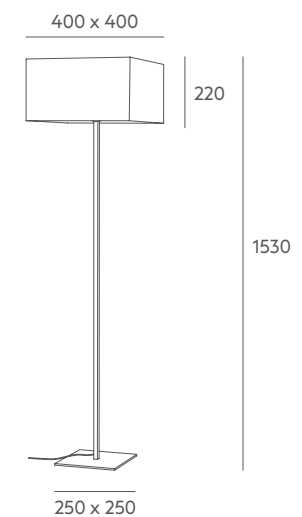

Floor lamp / Lámpara de pie

Ref 5239

LED 1 x 11W **A+**

Tecnical data

Frame: painted iron metal.

Details: translucent cotton shade. PVC cable.

Recommended Bulb: E-27 7W or 11W LED (not included).

Important: we can value colour changes for projects with a minimum quantity.

Información técnica

Cuerpo: metal hierro pintado.

Detalles: pantalla de tela de algodón traslúcido. Cable PVC.

Bombilla recomendada: E-27 7W o 11W LED (no incluida).

Importante: se puede valorar cambios de color para proyectos con un mínimo de unidades.

Finishes Acabados

Metal Colour / Acabado Metal

Shade / Pantalla

Cable / Cable