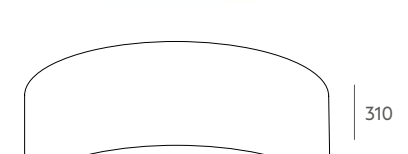

Ref 3478-100 BL / NE

Ref 3494-100 BL-D / CR-D / NE-D *

* Golden interior / Interior dorado

LED 6 x 11W