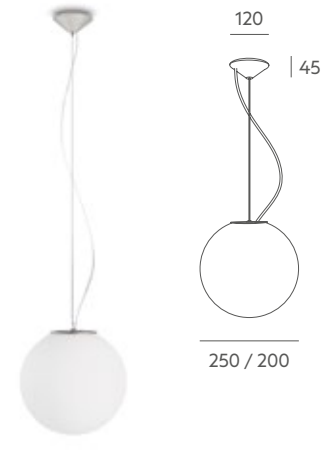

Ref 6880-25-20

LED 1 x 11W **A+**