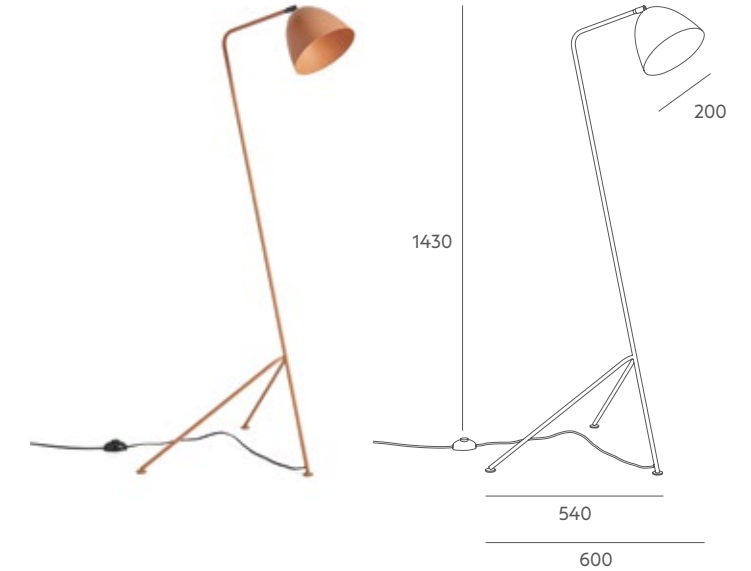

Floor lamp / Lámpara de pie

Ref 5383

LED 1 x 11W **A+**

Información técnica

Cuerpo: metal hierro pintado.

Detalles: acabado interior mismo color que exterior. Cable PVC negro. Cable textil negro para lámparas de suspensión.

Bombilla recomendada: E-27 11W LED (no incluida).

Importante: la longitud del cable estándar es de 1 metro, si desea una medida especial no dude en ponerse en contacto con nosotros. Se puede valorar cambios de color para proyectos con un mínimo de unidades.