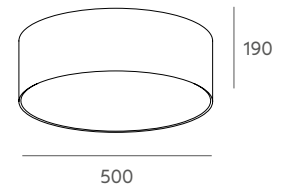

Ref 3486-50 Cotton / Algodón

Ref 3465-50 Pleated / Plisado

Ref 3461-50 Linen / Lino

LED 2 x 11W **A+**