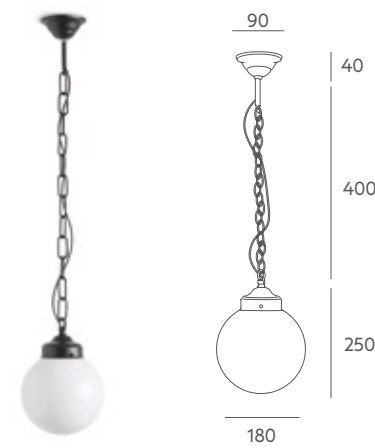

Ref 6007 - 18

LED 1x7W A+