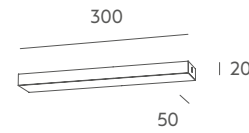

LINEAR COMBINATIONS COMBINACIONES LINEALES

Complete your project using linear bars in different sizes for our lighting fixtures.

Completa tus proyectos usando las regletas lineales en sus distintos tamaños en nuestras luminarias.

G435-30

Metal Colour / Acabado Metal

BMT NMT

Example composition / Ejemplo composición