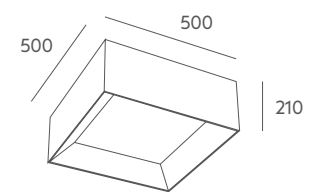

Ref 3488-50

LED 4 x 11W **A+**