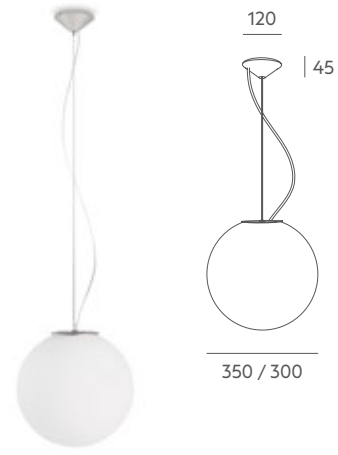

Ref 6880-35-30

LED 1 x 11W **A+**