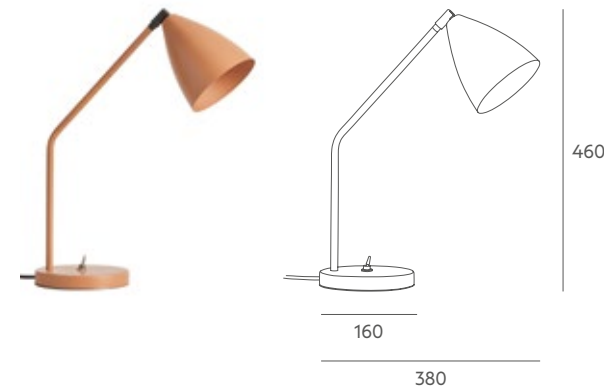

Suspension lamps / Lámpara de suspensión

Ref 6953

LED 1 x 11W **A+**

Table lamp / Lámpara de mesa

Ref 4425

LED 1 x 11W **A+**

Tecnical data

Frame: painted iron metal.