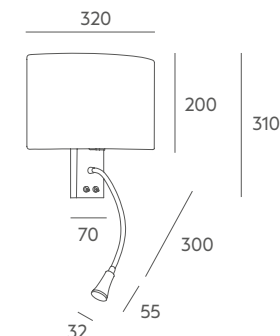

Ref 1664

LED 1x7W · 1x1,4W