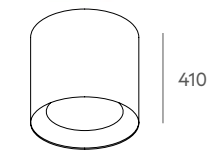

Ref 3508 BL / NE

Ref 3510 BL-D / CR-D / NE-D *

* Golden interior / Interior dorado

LED 2 x 11W