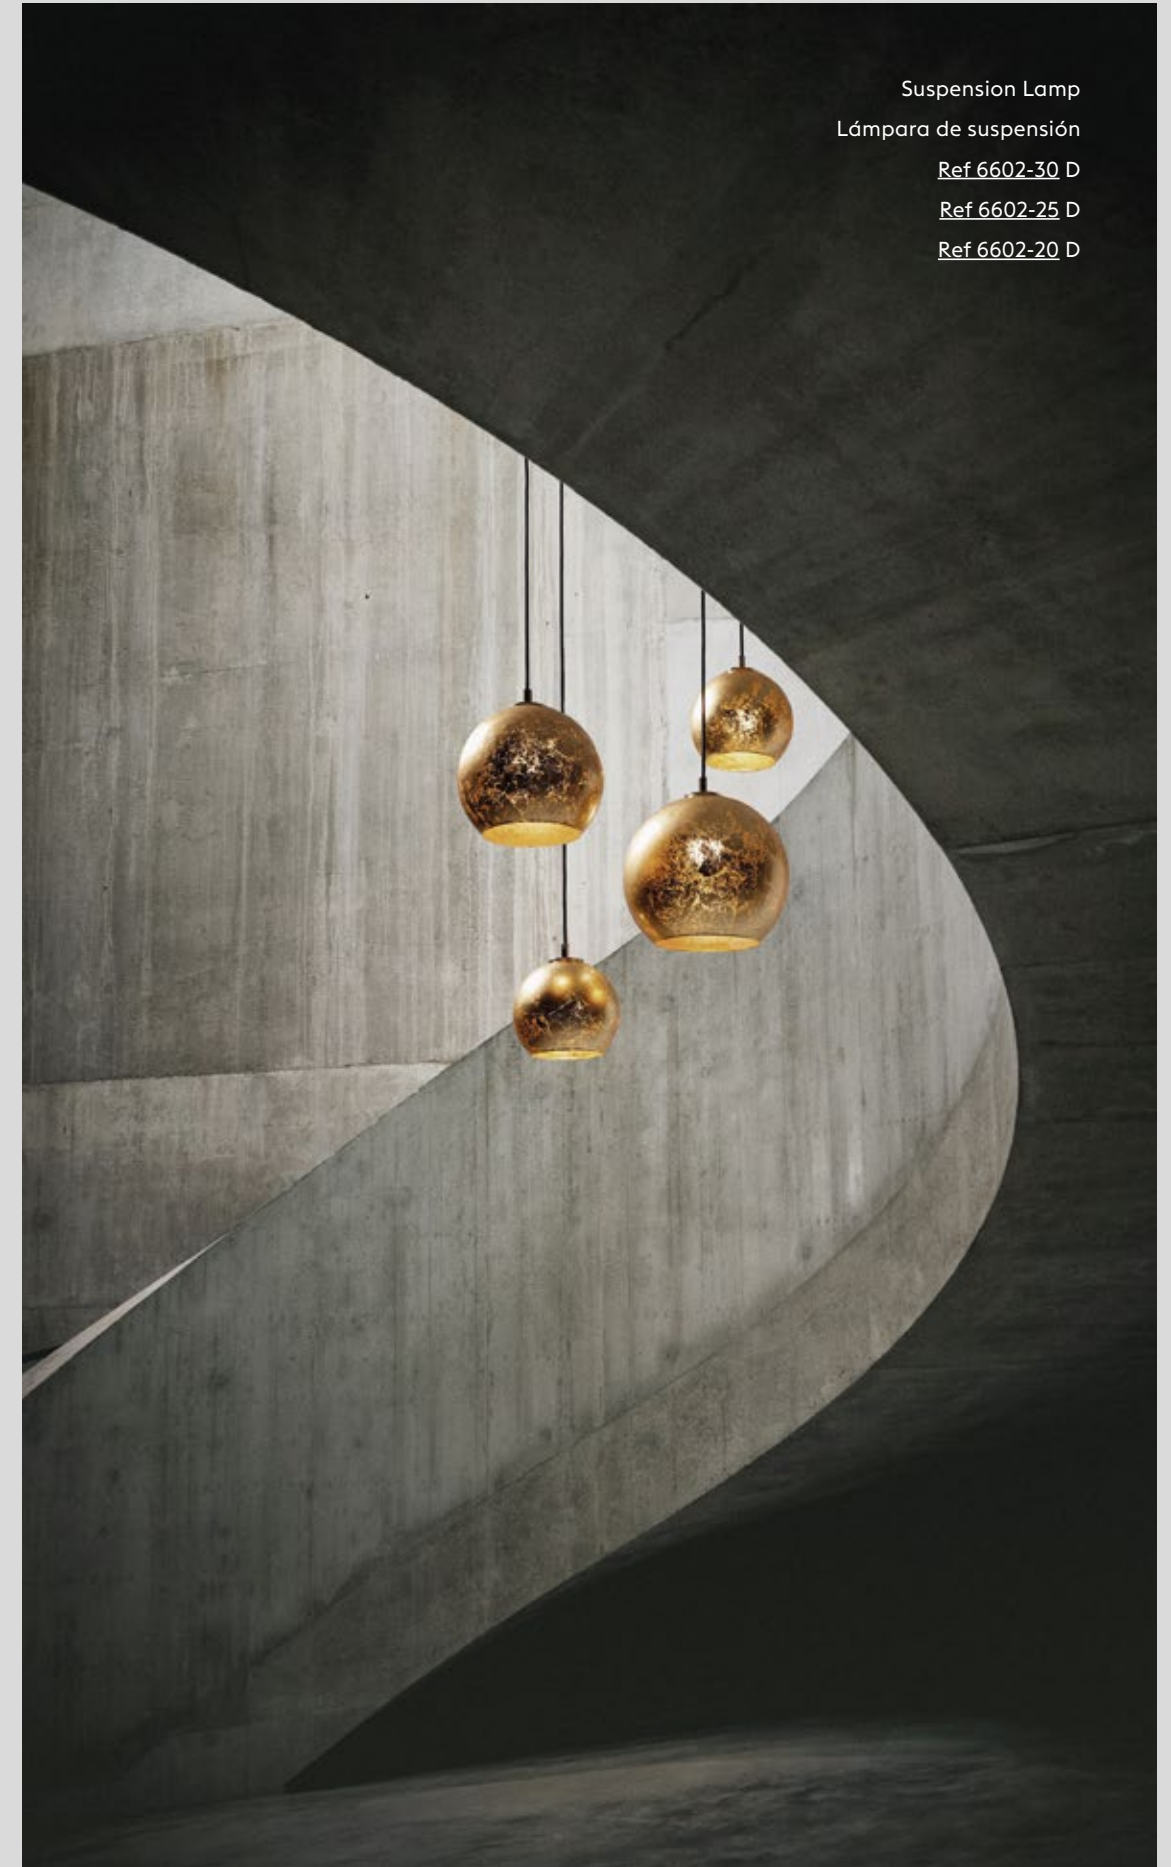

Suspension Lamp
Lámpara de suspensión
Ref 6602-30 D
Ref 6602-25 D
Ref 6602-20 D

SINCE 1942