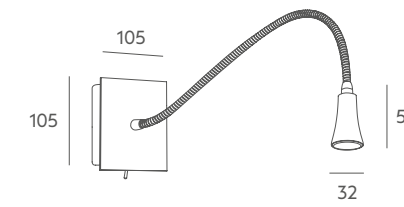

Flexible arm / Brazo flexible 380