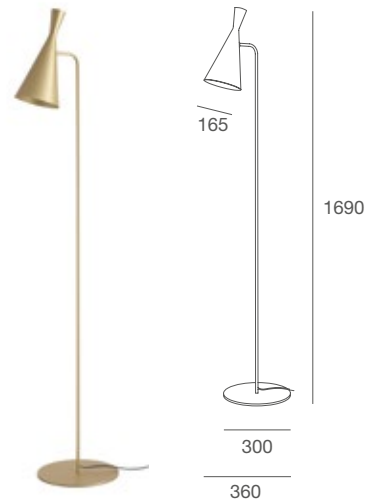

Floor lamp / Lámpara de pie

Ref 5438

LED 1 x 11W **A+**