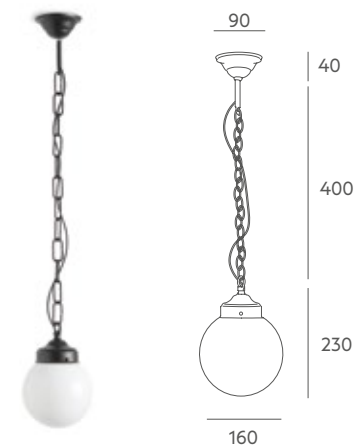

Ref 6007 - 16

LED 1x7W A+