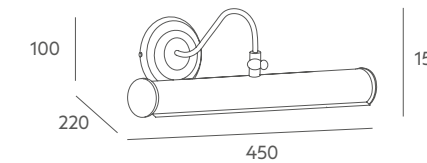

LOUVRE

2016 by Massmi

Simple and functional, the Louvre series is reminiscent of the classic square sconces of yesteryear, updated without losing its traditional feel. It projects a focused, direct light for spotlighting a particular object with an articulated frame, for a fully adjustable shade. Louvre lamps are available in four sizes and thus harmonize with any setting.

De aspecto sobrio y funcional, Louvre remite a los clásicos apliques de cuadro, actualizado sin perder su esencia tradicional, ofrece una luz directa sobre el objeto que queremos resaltar. La pantalla difusora de luz permite un leve posicionamiento gracias a la rótula incorporada en su brazo. Disponible en cuatro tamaños lo hacen perfectamente adaptable a cualquier necesidad.

Wall lamps / Lámparas de pared

Ref 1575-45

LED 2 x 4W **A+**

Ref 1575-40

LED 2 x 4W **A+**

Ref 1575-30

LED 2 x 4W **A+**

Ref 1575-25

LED 1 x 4W **A+**

Tecnical data

Frame: painted or coated iron metal.

Details: adjustable shade. For bigger sizes than the standard, please contact our Customer Support Department.

Recommended Bulb: E-14 4W (included).

Finishes Acabados

Metal Colour / Acabado Metal

Información técnica

Cuerpo: metal hierro pintado o bañado.

Detalles: pantalla orientable. Para tamaños superiores a los estándar, consultar al departamento de atención al cliente.

Bombilla recomendada: E-14 4W (incluida).