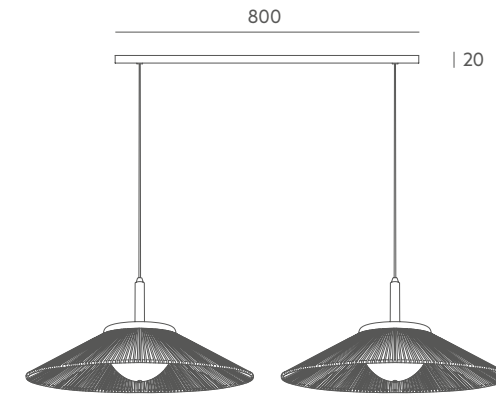

G435-80 + Ref 6015-60 x 2