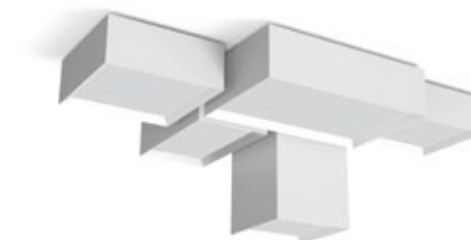

Finishes Acabados

Shade / Pantalla

Example composition C / Ejemplo composición C

Ref 3484 + Ref 3485-50 + Ref 3499 + Ref 3498

+ Ref 3485-40 BL / NE

Ref 3496 + Ref 3497-50 + Ref 3501 + Ref 3500

+ Ref 3497-40 BL-D / NE-D * * Golden interior / Interior dorado