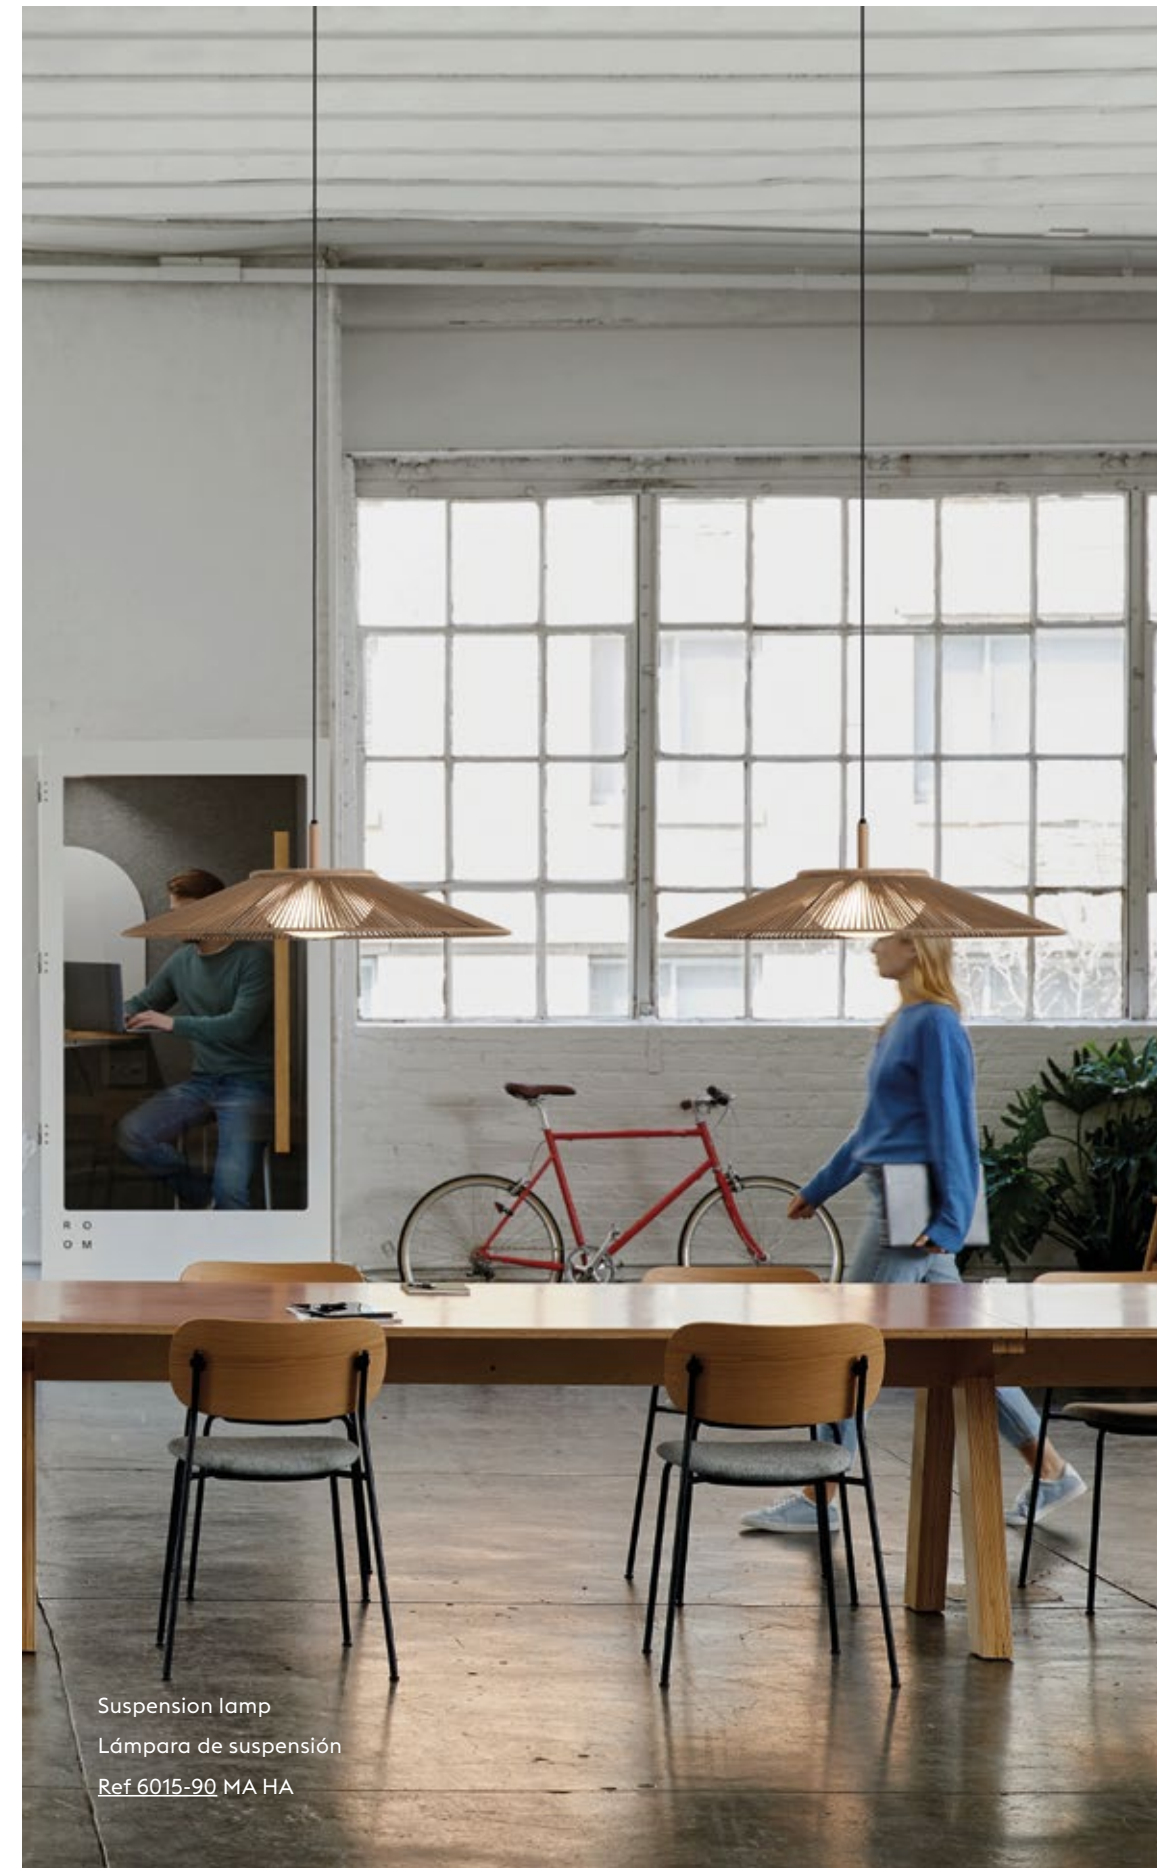

Suspension lamp
Lámpara de suspensión
Ref 6015-90 MA HA