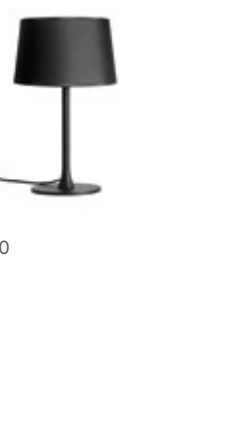

Ref 4367

LED 1 x 7W