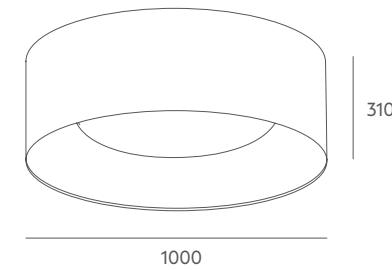

Ref 3493-40-50-70 Pleated / Plisado

LED Ø 40-50, 2 x 11W

LED Ø 70, 4 x 11W A+

Example composition A / Ejemplo composición A

Ref 3477-40 AZ + Ref 3477-70 AZ

Example composition B / Ejemplo composición B

Ref 3477-40 MA + Ref 3477-50 AZ + Ref 3477-70 MA