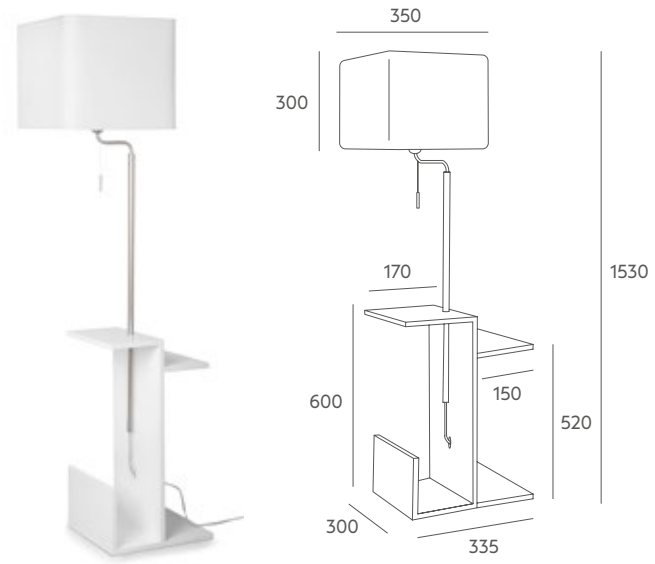

Ref 5391

LED 1 x 11W **A+**