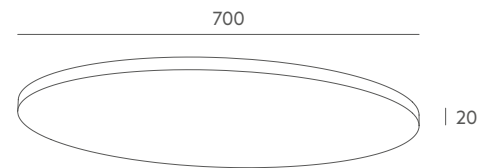

Completa tus proyectos con los platos circulares en sus distintos diámetros para personalizar nuestras luminarias.

G434-70

G434-45

G434-30

Metal Colour / Acabado Metal

BMT NMT

Example composition / Ejemplo composición