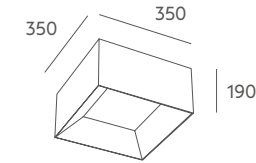

Ceiling lamps / Plafones

Ref 3488-35

LED 2 x 11W **A+**