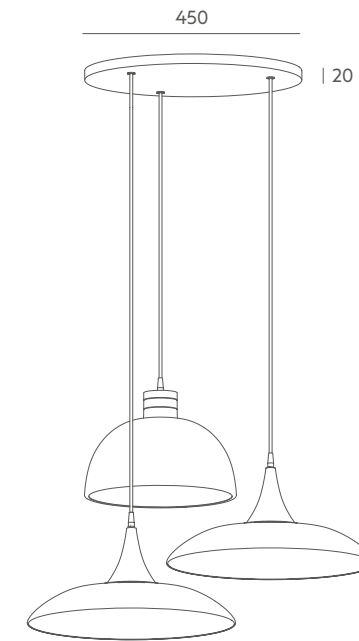

G434-45 + Ref 6984 x 2 + Ref 6985