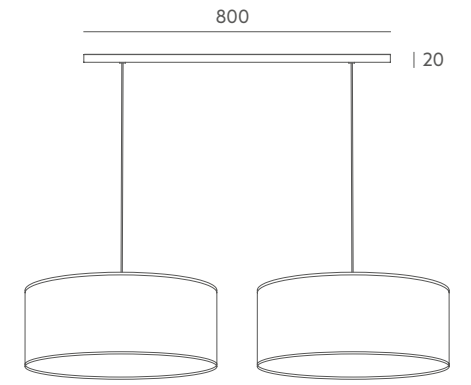

G435-80 + Ref 6920-50 x 2 Cotton / Algodón