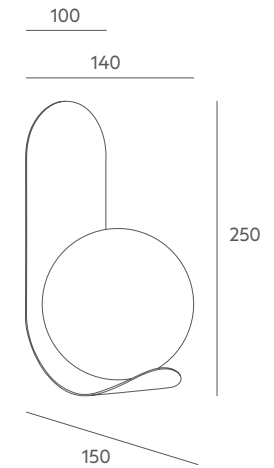

Ref.1707-1

LED 1 x G9 4W **A+**

Tecnical data

Frame: painted curved iron metal.

Details: opal mate glasses fixed by clip Ø 140 mm.

Recommended Bulb: G9 4W 3000K. 400 Lm 36° LED (included).

Important: can be installed in any position, ceiling and wall. We can evaluate to change painting colour for projects with a minimum quantity of pieces, please check with us.

Información técnica

Cuerpo: metal hierro curvado pintado.

Detalles: tulipas opal mate cogida con pinzas Ø 140 mm.

Bombilla recomendada: G9 4W 3000K. 400 Lm 36° LED (incluida).

Importante: puede colocarse en cualquier posición, tanto a techo como a pared. Se puede valorar cambios de color de pintura para proyectos con un mínimo de unidades, no duden en consultarnos.

Finishes Acabados

Metal Colour / Acabado Metal

Glass / Cristal