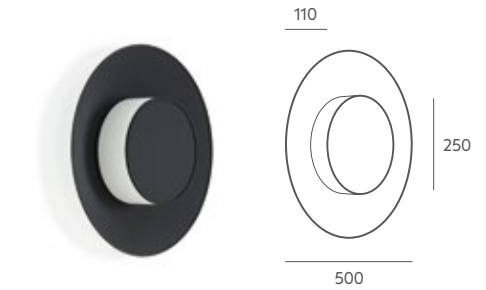

Ceiling lamp & wall lamps
Plafones y lámparas de pared
Ref.3504-50 MA

Plafond & wall lamp / Plafón y lámpara de pared

Ref 3504-70

LED 2 x 11W **A+**

Ref 3504-50

LED 2 x 7W **A+**

Ref 3506-40

LED 2 x 11W **A+**