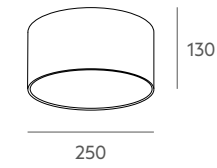

Ceiling lamps / Plafones

Ref 3486-25 Cotton / Algodón

Ref 3465-25 Pleated / Plisado

Ref 3461-25 Linen / Lino

Ref 3490-25 Lamitex / Lamitex

LED 2 x 7W **A+**