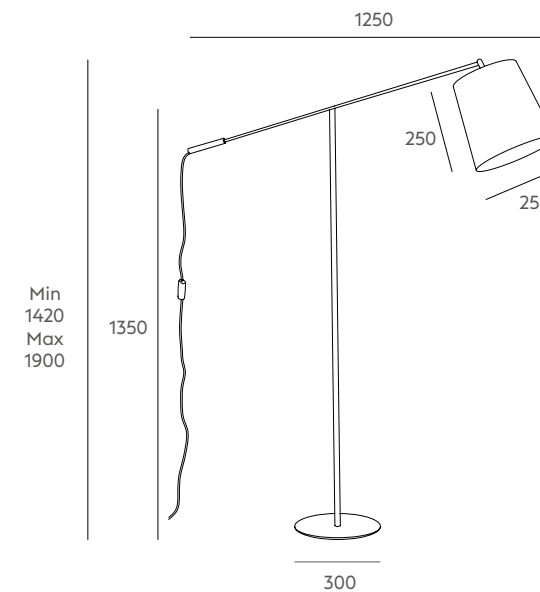

Ref 5393 NMT

LED 1 x 11W **A+**