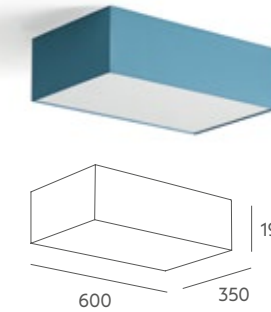

Ref 3469 Cotton / Algodón

LED 2 x 11W **A+**