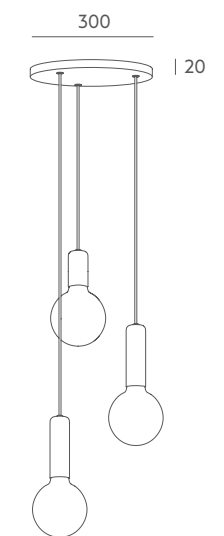

G434-30 + Ref 6992 x 2 + Ref 6991