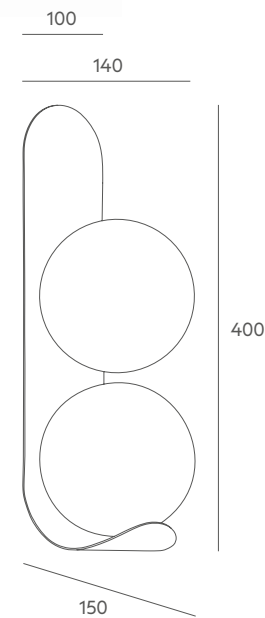

Ref.1707-1

LED 1 x G9 4W **A+**

Tecnical data

Frame: painted curved iron metal.

Details: opal mate glasses fixed by clip Ø 140 mm.

Recommended Bulb: G9 4W 3000K. 400 Lm 36° LED (included).

Important: can be installed in any position, ceiling and wall. We can evaluate to change painting colour for projects with a minimum quantity of pieces, please check with us.

Información técnica

Cuerpo: metal hierro curvado pintado.

Detalles: tulipas opal mate cogida con pinzas Ø 140 mm.

Bombilla recomendada: G9 4W 3000K. 400 Lm 36° LED (incluida).

Importante: puede colocarse en cualquier posición, tanto a techo como a pared. Se puede valorar cambios de color de pintura para proyectos con un mínimo de unidades, no duden en consultarnos.

Finishes Acabados

Metal Colour / Acabado Metal

Glass / Cristal