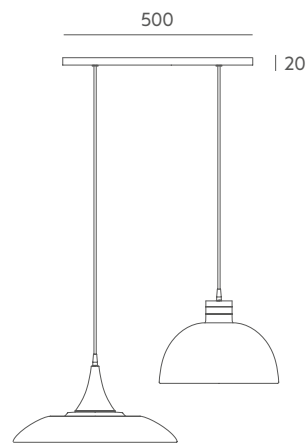

G435-50 + Ref 6984 + Ref 6985