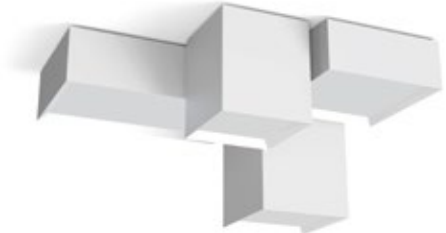

Example composition B / Ejemplo composición B

Ref 3483 + Ref 3484 + Ref 3485-50 + Ref 3499 BL / NE

Ref 3495 + Ref 3496 + Ref 3497-50 + Ref 3501 BL-D / NE-D *

* Golden interior / Interior dorado