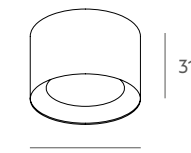

Ref 3507 BL / NE

Ref 3509 BL-D / CR-D / NE-D *

* Golden interior / Interior dorado

LED 2 x 11W