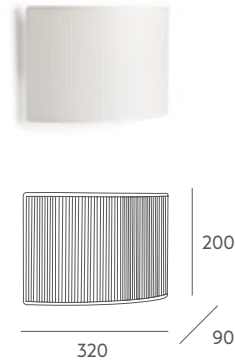

Wall lamps / Lámparas de pared

Ref 1674 Cotton / Algodón

Ref 1673 Pleated / Plisado

Ref 1676 Linen / Lino

Ref 1675 Lamitex / Lamitex

LED 1 x 7W