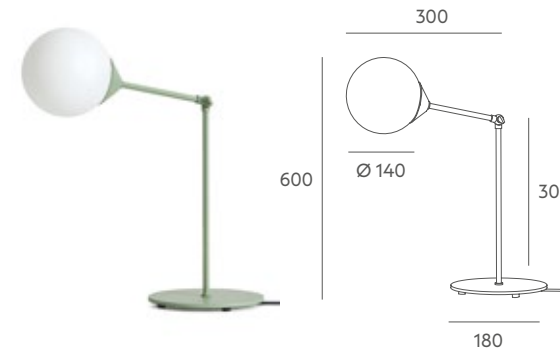

Golden kneecap
Rótula latonada

Table lamp
Lámpara de mesa
Ref 4437 NMT D

Floor lamp
Lámpara de pie
Ref 5437 NMT

Table lamp / Lámpara de mesa

Ref 4437

LED 1 x 7W **A+**

Ceiling lamp / Plafón

Ref 6437