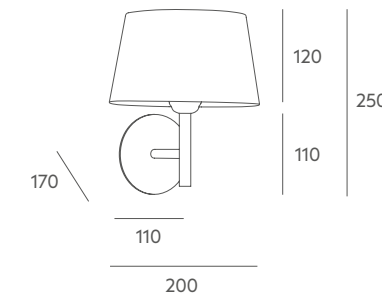

Ref 1708

LED 1x7W **A+**