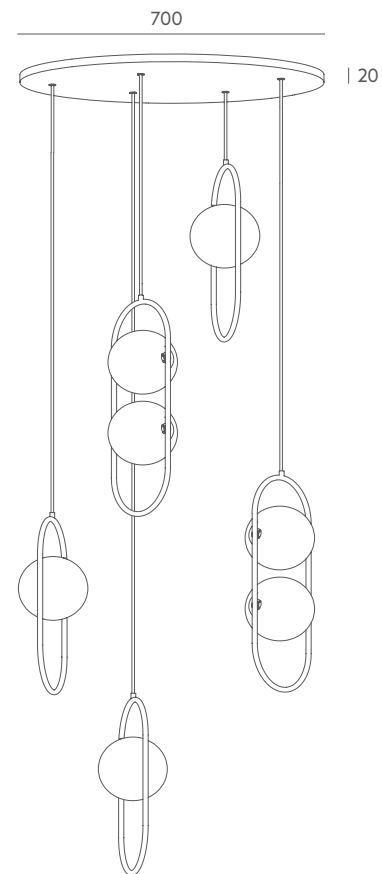

ROUND COMBINATIONS COMBINACIONES CIRCULARES

Complete your projects using round plates in different sizes to personalize our lighting fixtures.

Completa tus proyectos con los platos circulares en sus distintos diámetros para personalizar nuestras luminarias.

Metal Colour / Acabado Metal

BMT NMT

Example composition / Ejemplo composición

G434-70 + Ref 6013-1 x 3 + Ref 6013-2 x 2