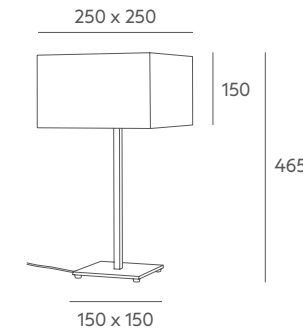

Table lamps Lámparas de mesa

Ref 4316

LED 1 x 11W **A+**