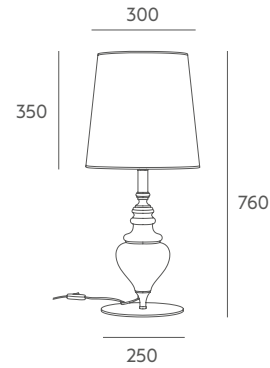

Table lamps / Lámparas de mesa

Ref 4455

LED 1 x 11W **A+**