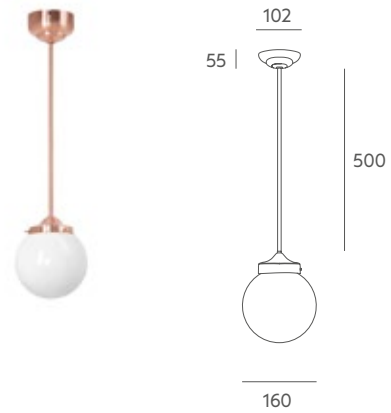

Suspension lamps / Lámparas de suspensión

Ref 6978-16

LED 1 x 11W **A+**