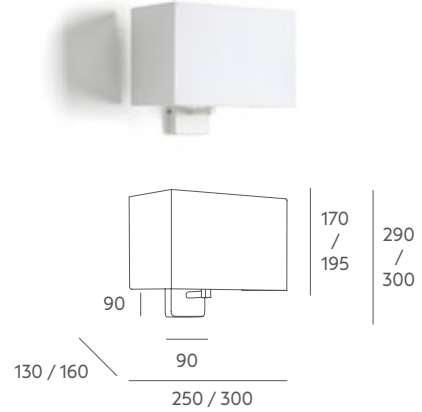

Ref 1654-25-30 Cotton / Algodón

LED 1 x 7W