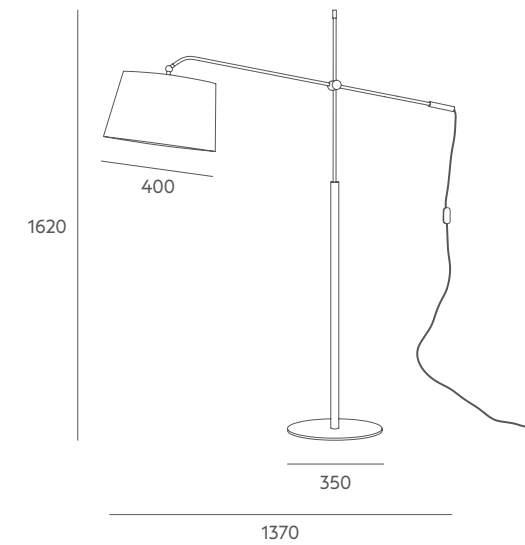

Tecnical data

Frame: chromed iron metal.
Details: white opaque cotton shade. Adjustable lighting fixture. Transparent PVC cable.
Recommended Bulb: E-27 11W LED (not included).

Finishes Acabados

Metal Colour / Acabado Metal

Shade / Pantalla

Información técnica

Cuerpo: metal hierro bañado cromo.
Detalles: pantalla tela de algodón opaco blanco. Regulable en altura, extensible y orientable. Cable transparente PVC.
Bombilla recomendada: E-27 11W LED (no incluida).