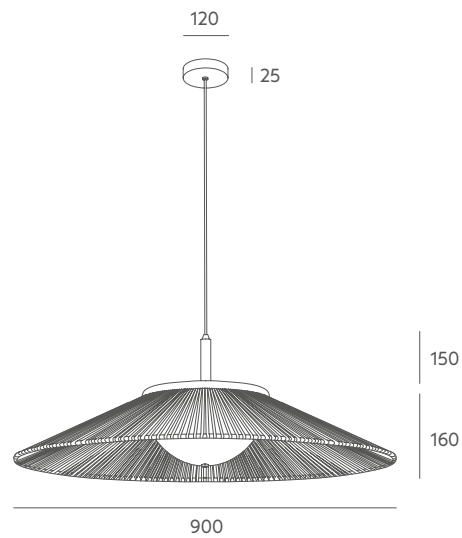

Ceiling lamp / Suspensión

Ref 6015-90

LED 3 x 11W **A+**