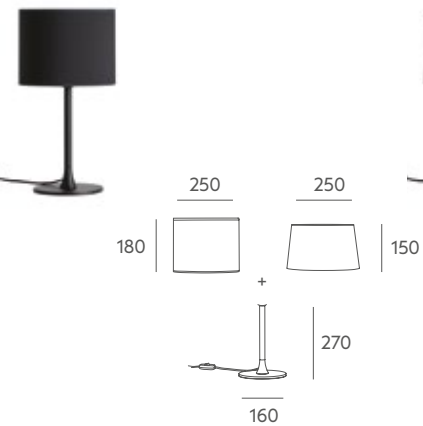

Ref 4366

LED 1 x 7W