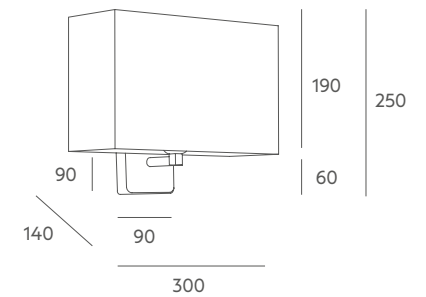

Ref 1703

LED 1x7W **A+**