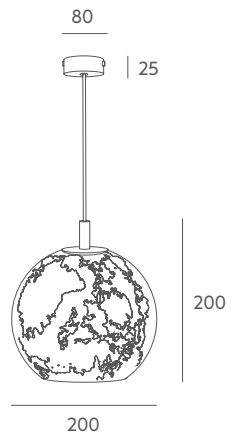

Ref 6602-20

LED 1x11W **A+**