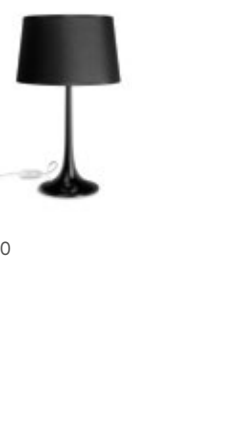

Ref 1654-25-30 Cotton / Algodón

LED 1 x 7W  

Table lamps / Lámparas de mesa

Ref 4364

LED 1 x 7W  

Ref 4365

LED 1 x 7W  

Ref 4366