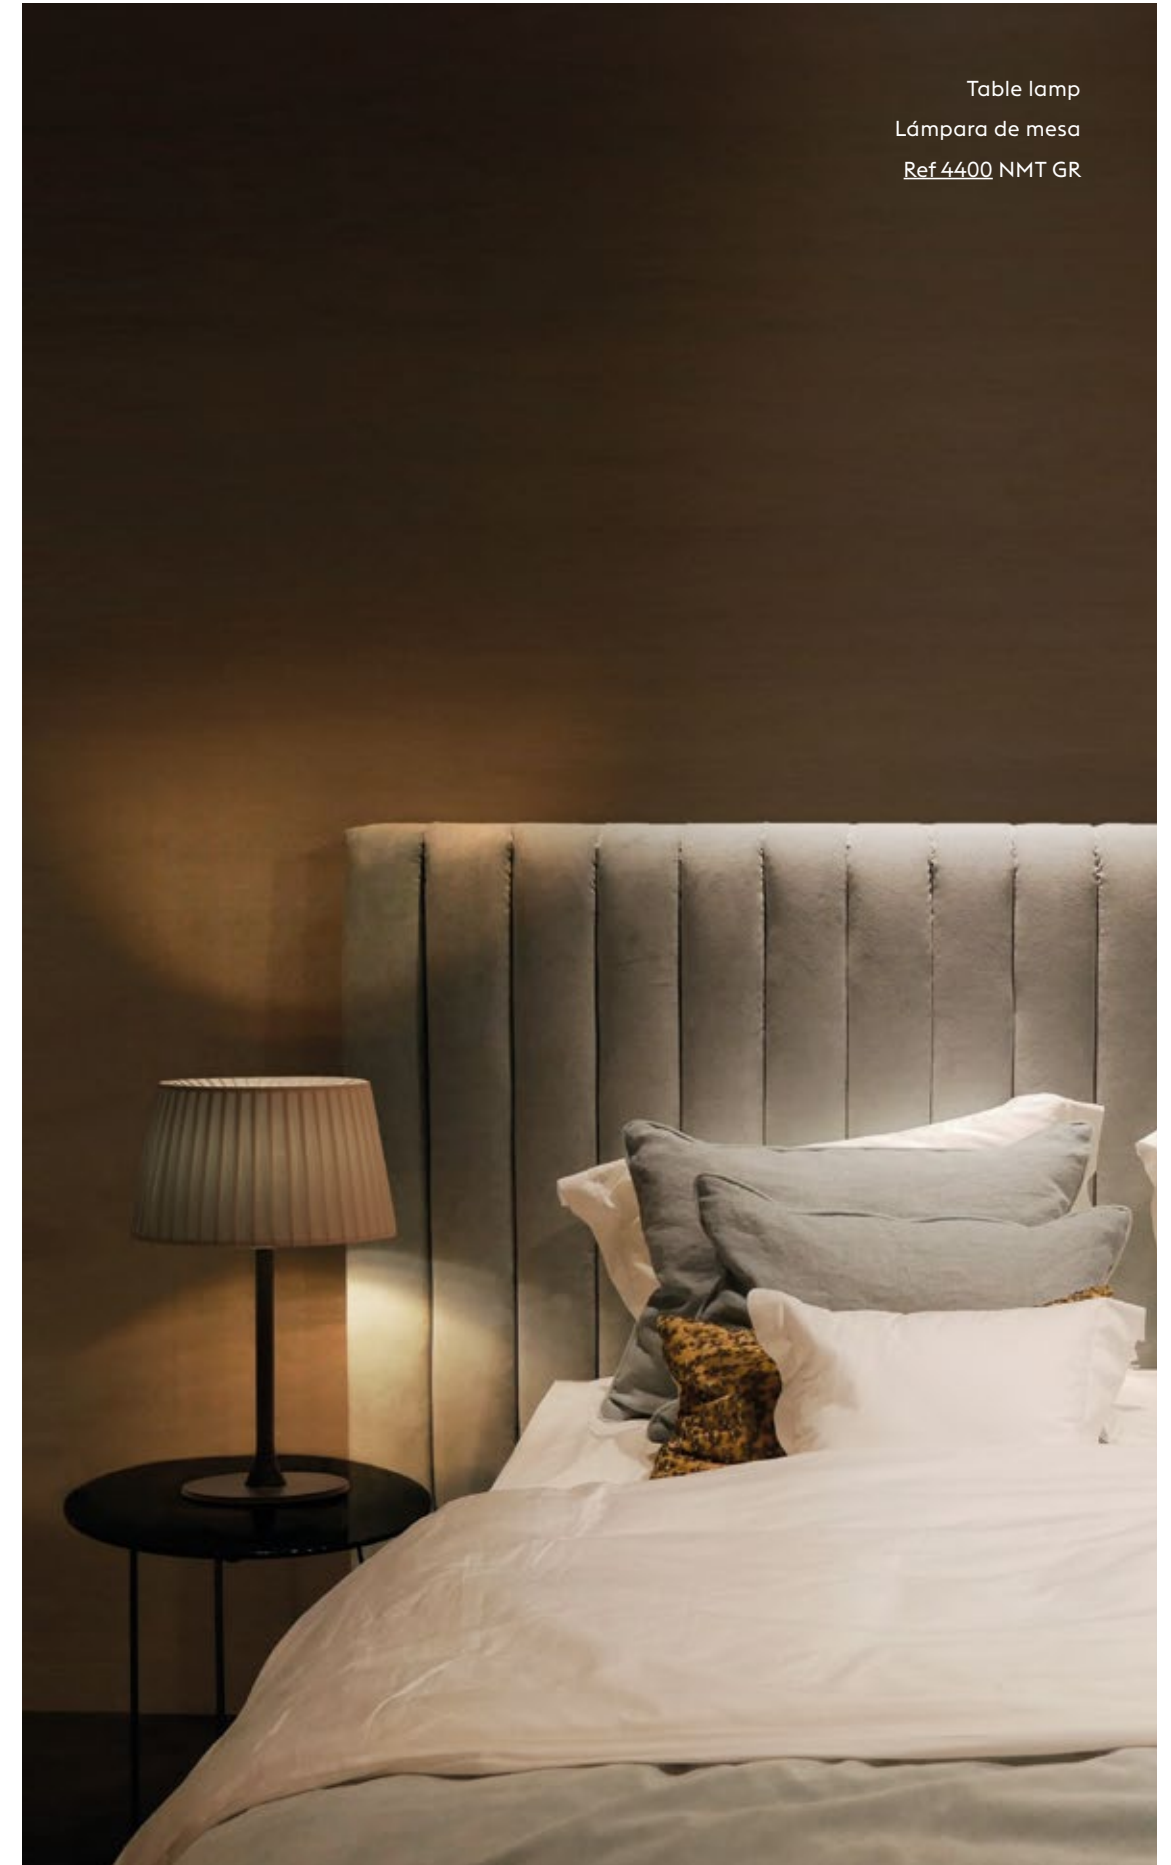

Finishes Acabados

Shade / Pantalla

BL CR GR NE VE

Metal Colour / Acabado Metal

BMT NI NMT

Cable / Cable

TEX BL TR TEX NE

Table lamp
Lámpara de mesa
Ref 4400 NMT GR