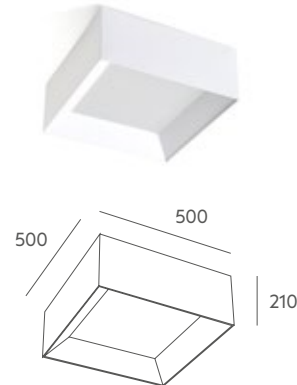

Ref 3485-50 BL / NE

Ref 3497-50 BL-D / NE-D *

* Golden interior / Interior dorado

LED 4 x 11W **A+**