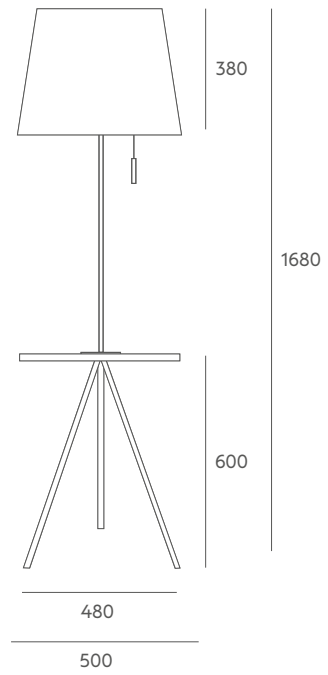

Floor lamp / Lámpara de pie

Ref 5382

LED 1 x 11W **A+**