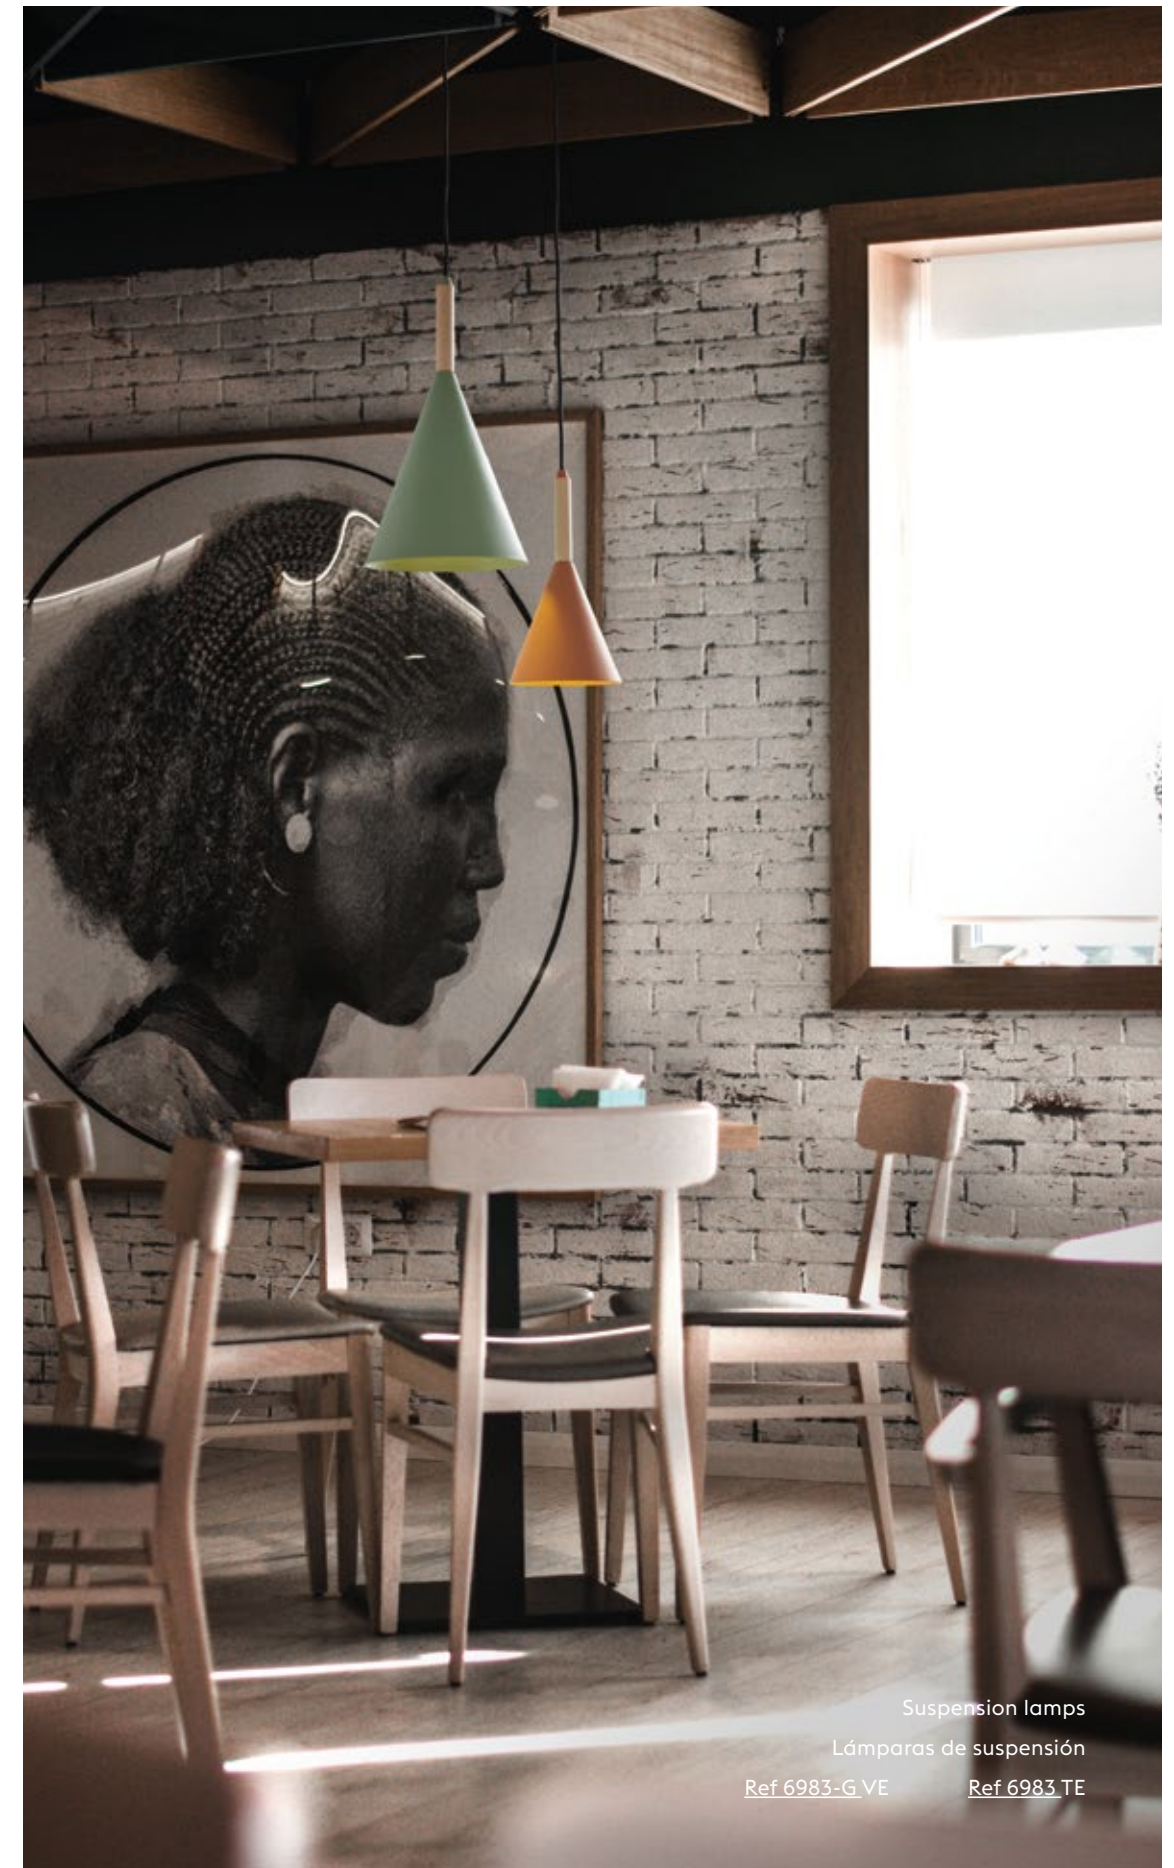

Suspension lamps
Lámparas de suspensión
Ref 6983-G.VE Ref 6983.TE