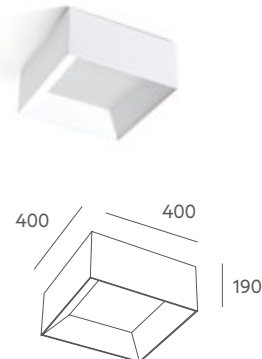

Ref 3485-40 BL / NE

Ref 3497-40 BL-D / NE-D *

* Golden interior / Interior dorado

LED 2 x 11W **A+**