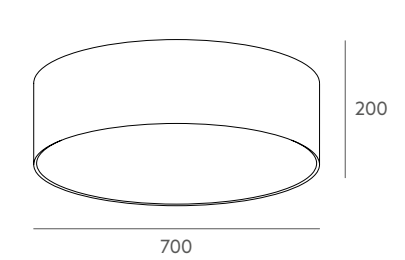

Ref 3486-70 Cotton / Algodón

Ref 3465-70 Pleated / Plisado

Ref 3461-70 Linen / Lino

LED 4 x 11W **A+**

Tecnical data

Details: Opaque cotton lampshade. White parchment diffuser. Stone socket. Magnet system.

Recommended Bulb: E-27 7W or 11W LED (not included).

Important: we can evaluate to change lampshade material for projects with a minimum quantity of pieces, please check with us.