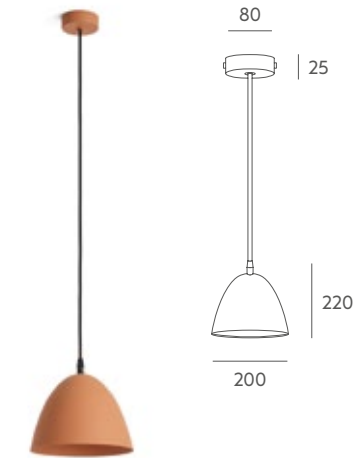

Suspension lamps / Lámpara de suspensión

Ref 6953

LED 1 x 11W **A+**

Table lamp / Lámpara de mesa

Ref 4425

LED 1 x 11W **A+**

Tecnical data

Frame: painted iron metal.