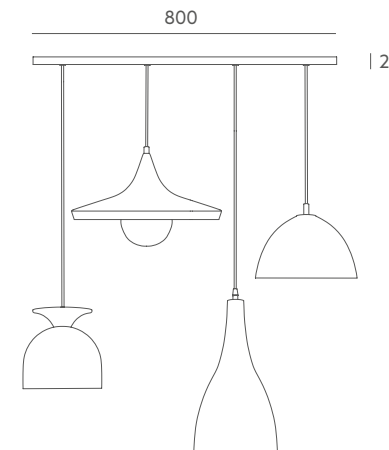

G435-80 + Ref 6974 + Ref 6982 + Ref 6976 + Ref 6973