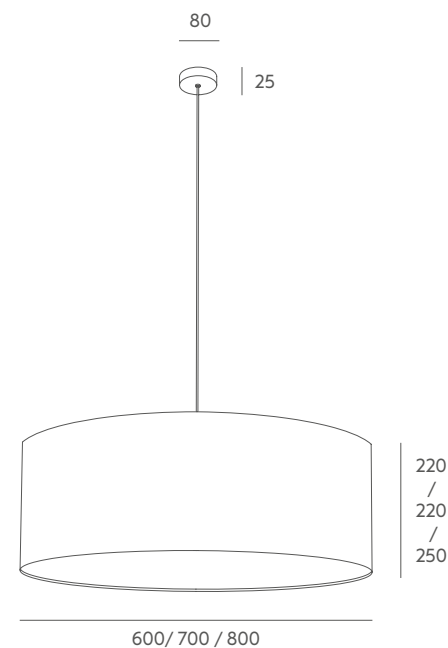

[Ref 6920-60-70](#) Cotton / Algodón

[Ref 6921-60-70](#) Pleated / Plisado

[Ref 6961-60-70](#) Linen / Lino

[Ref 6935-80](#) Lamitex / Lamitex

LED 3 x 11W **A+**