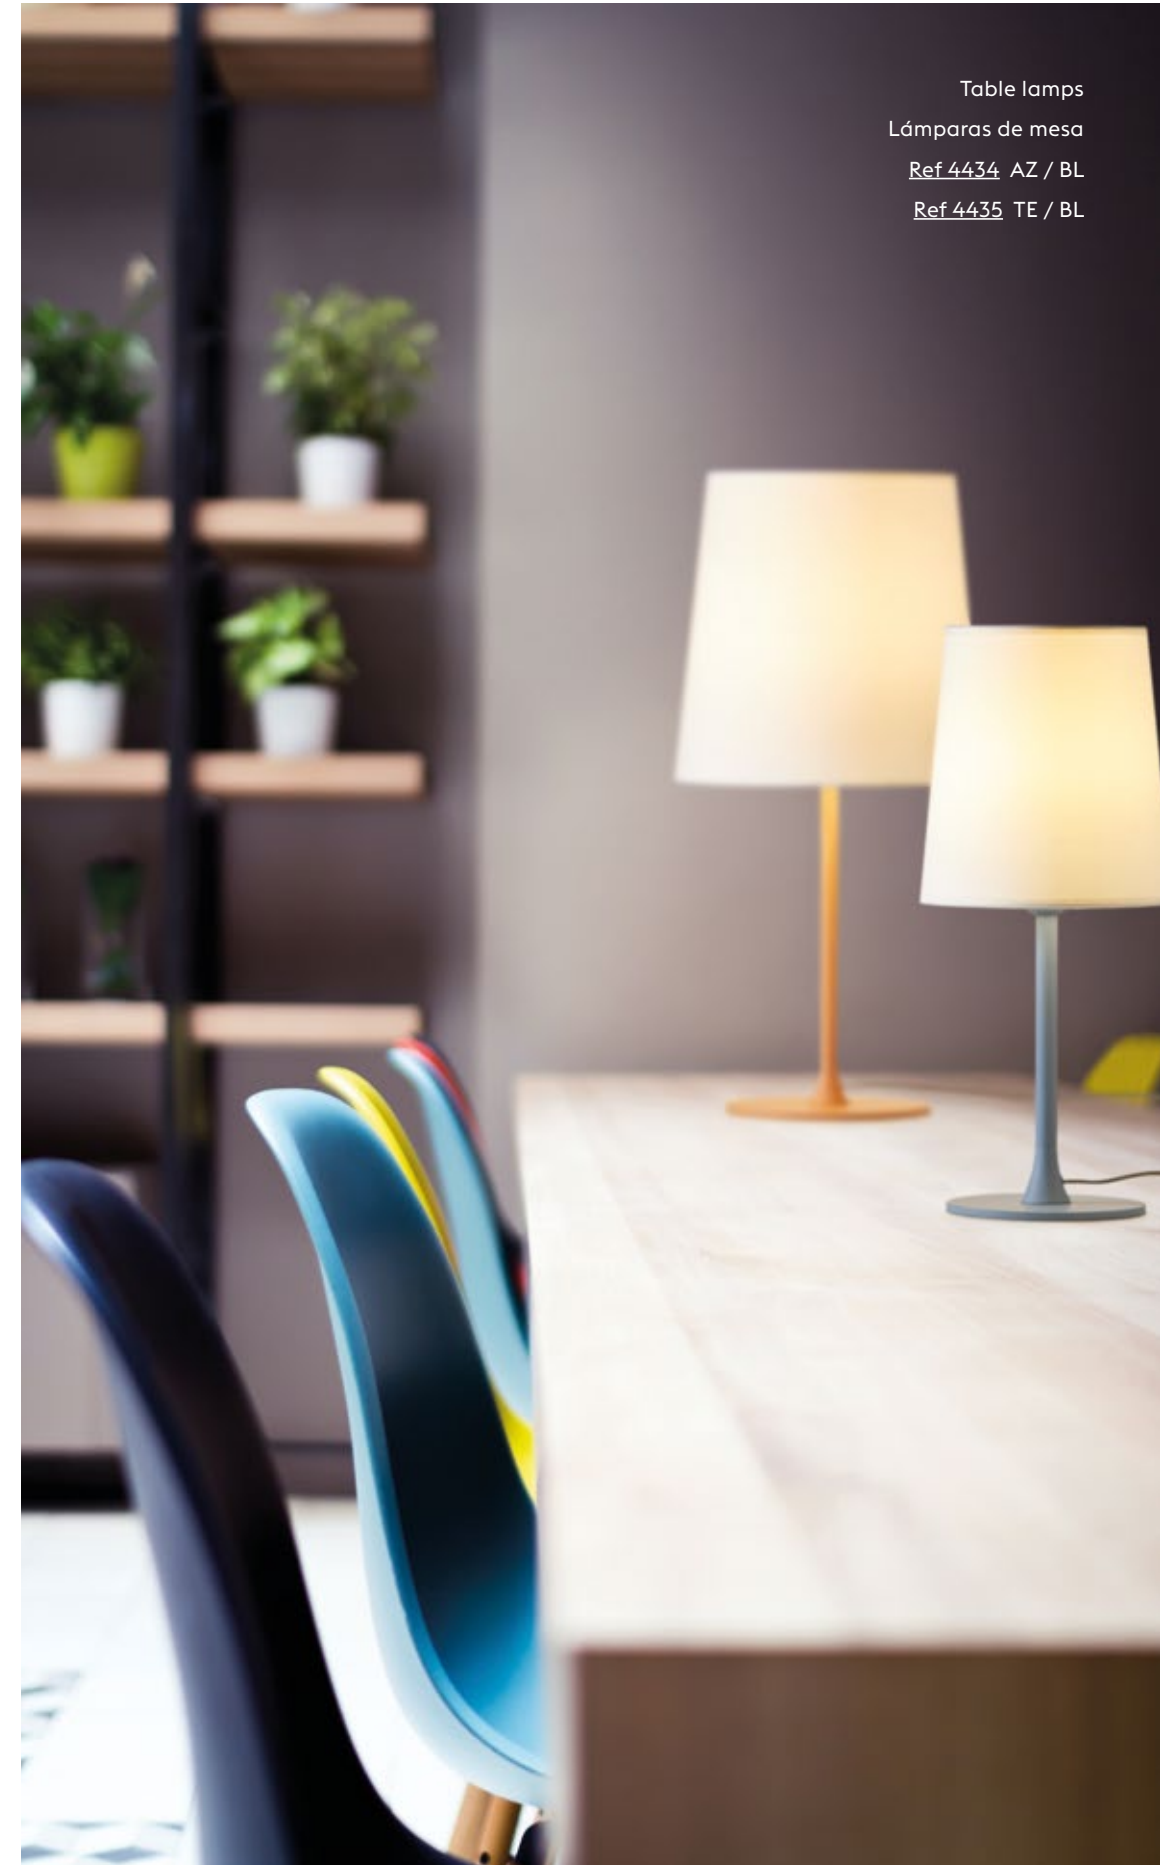

Table lamps
Lámparas de mesa
Ref 4434 AZ / BL
Ref 4435 TE / BL