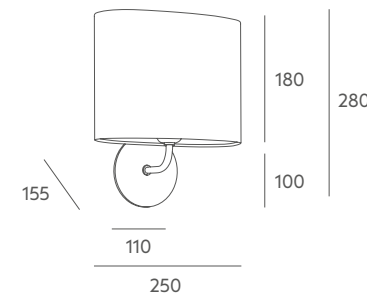

MASSMI

SINCE 1942

Wall lamps / Lámparas de pared

Ref 1709

LED 1x7W **A+**