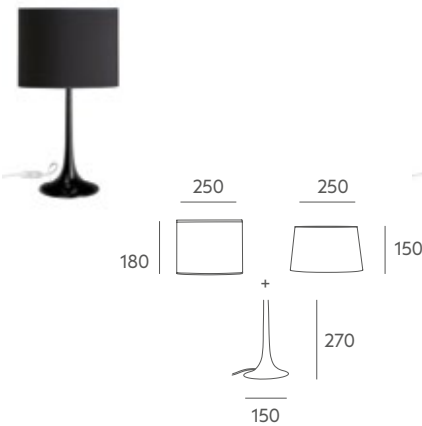

Table lamps / Lámparas de mesa

Ref 4364

LED 1 x 7W