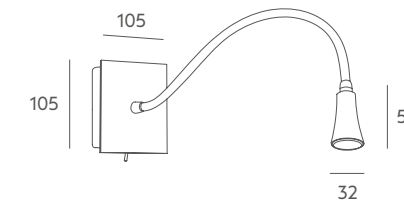

Wall lamp
Lámpara de pared
Ref 1653 NMT

MASSMI

SINCE 1942

Wall lamps / Lámparas de pared

Ref 1652

LED 1 x 1,4W **A++**

Flexible arm / Brazo flexible 380

Ref 1653