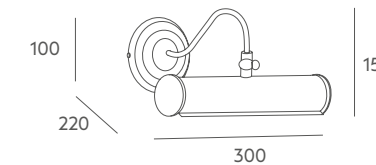

Ref 1575-30

LED 2 x 4W **A+**