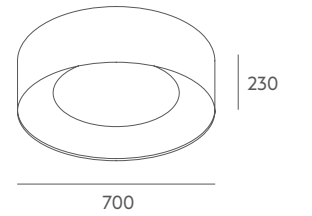

Ref 3477-70 Cotton / Algodón

LED 4 x 11W A+