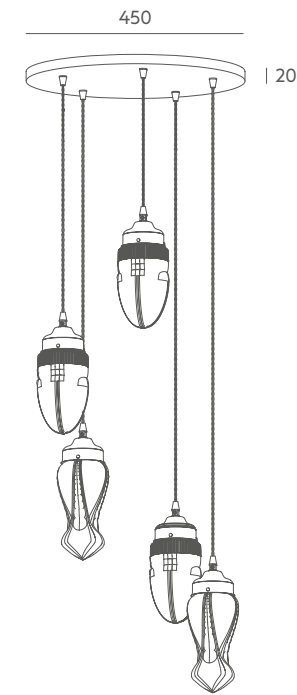

G434-45 + Ref 6002 x 3 + Ref 6001 x 2