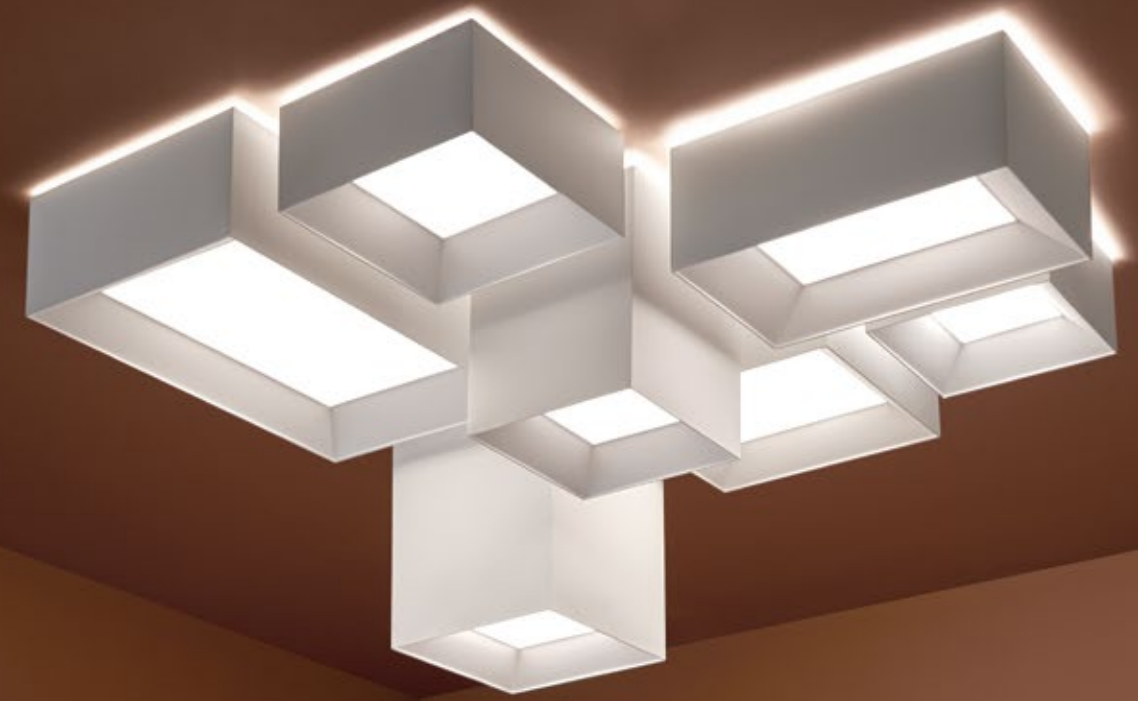

Volum es una luminaria de techo tanto para el hogar como el Contract que, combinando dos o más plafones y con su sistema imantado, crea una composición que va más allá de las formas tradicionales en este tipo de luminarias. Está disponible en dos colores: algodón opaco blanco o negro y cinco formatos, uno de ellos con tres medidas. Se ha incorporado la opción con el interior dorado. Las combinaciones son infinitas y el resultado, siempre espectacular.