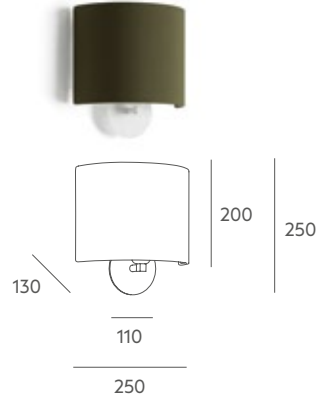

Ref 1656 Cotton / Algodón

Ref 1655 Pleated / Plisado

Ref 1657 Linen / Lino

LED 1 x 7W