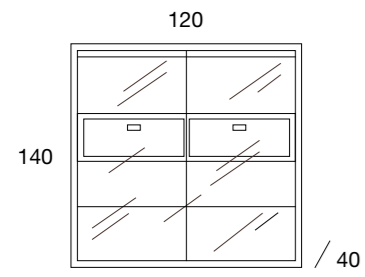

IMPORTANTE: SIEMPRE HAY QUE ESPECIFICAR CHAPA Y TEXTIL. SI SE DESEA PATAS GRUESAS O PATAS FINAS Y SI EL MUEBLE VA COLGADO A PARED.

Fusion-001516
Vitrina 2 Ptas cristal
+ cajones inter / 482 pts