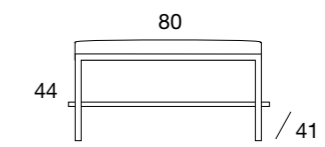

Fusion-003173A Banqueta
Tapizada S/A / 143 pts