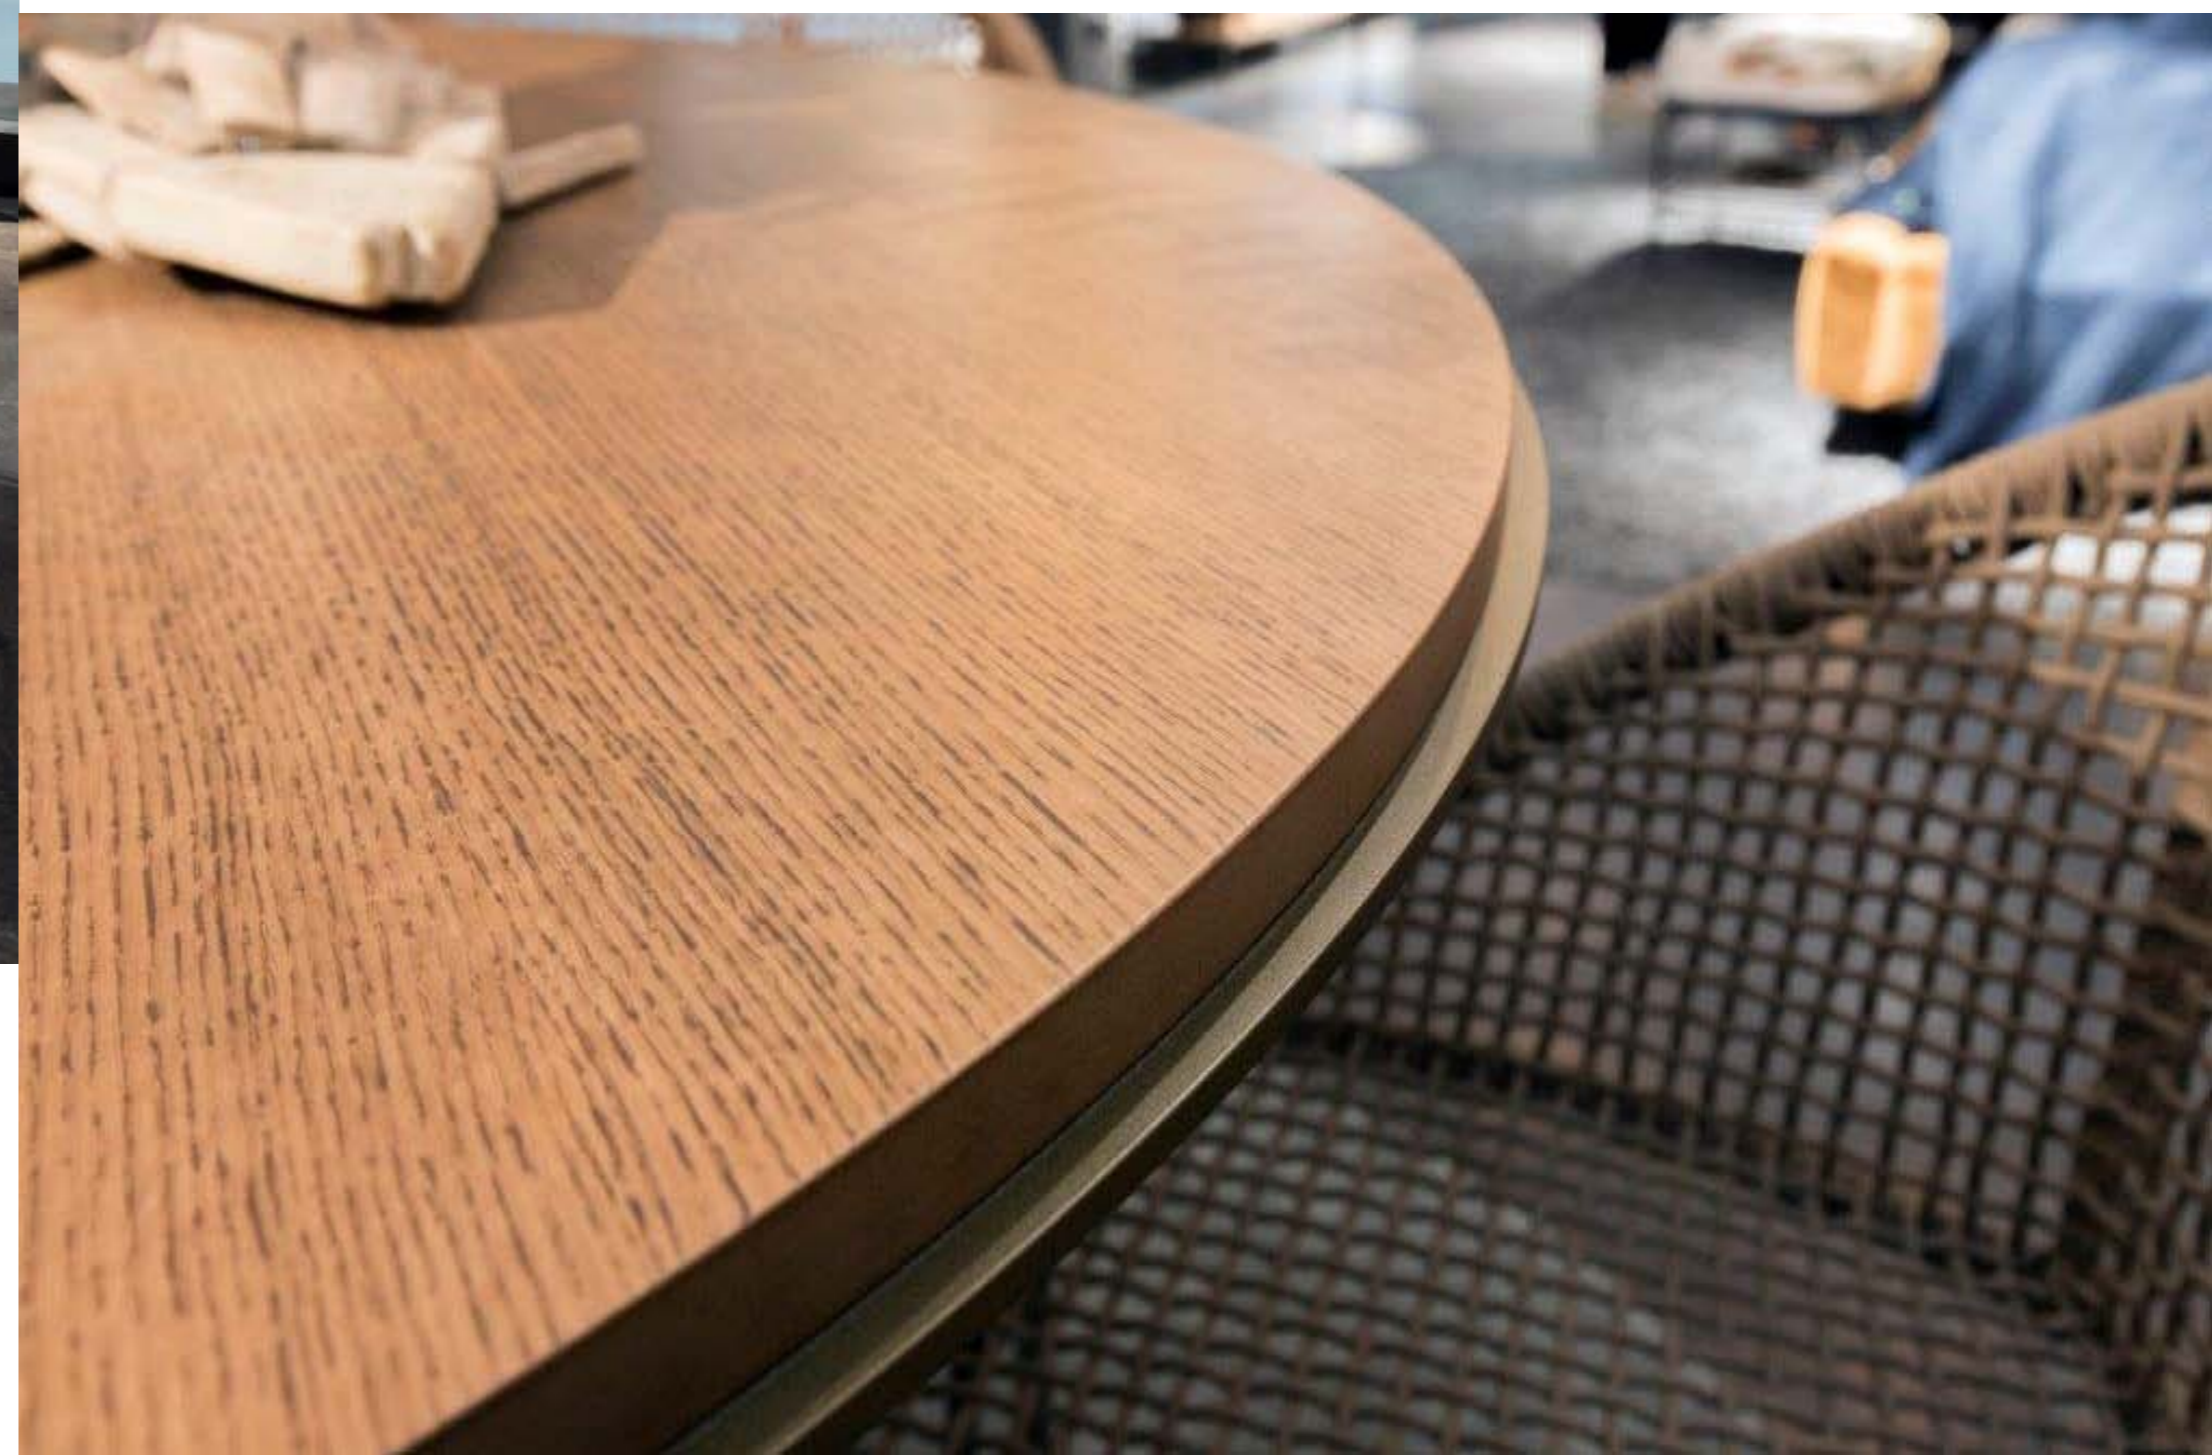

NATUR-003142 TAPA MESA 140CM - 96 PTOS
FUSION-00600 BASE MESA COMEDOR (DORADA) - 93 PTOS
NATUR-003140 PATA MESA HIERRO U - 140 PTOS

LoftFusion 14

P34

LOFT FUSION

P35