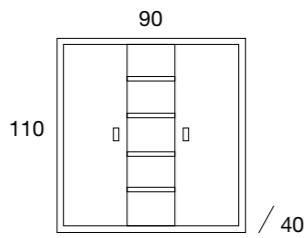

Fusion-001517  
Vitrina 2 Ptas  
+ 1 cajón / 228 pts

Fusion-001518  
Vitrina 2 Ptas  
Hueco Central / 230 pts

Fusion-01100 Aparador  
Ptas cristal 223 cm / 344 pts

Fusion-01101 Aparador  
Ptas cristal 180cm / 314 pts