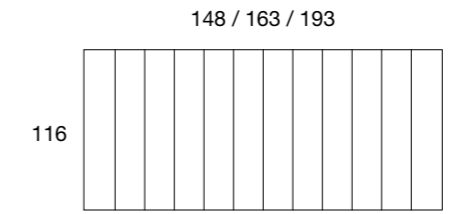

Fusion-005052 Espejo
170 cm / 114 pts

Fusion-005056 Espejo
red esparto 100 / 120 pts

Fusion-001135 Cabecero Tapizado 135 cm / 228 pts
Fusion-001150 Cabecero Tapizado 150 cm / 235 pts
Fusion-001180 Cabecero Tapizado 180 cm / 280 pts

Fusion-001135 Cabecero Plafones 135 cm / 154 pts
Fusion-001150 Cabecero Plafones 150 cm / 156 pts
Fusion-001180 Cabecero Plafones 180 cm / 179 pts