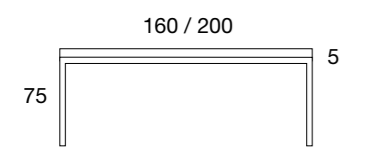

Fusion-001517  
Vitrina 2 Ptas  
+ 1 cajón / 228 pts

Fusion-001518  
Vitrina 2 Ptas  
Hueco Central / 230 pts

Fusion-01100 Aparador  
Ptas cristal 223 cm / 344 pts

Fusion-01101 Aparador  
Ptas cristal 180cm / 314 pts