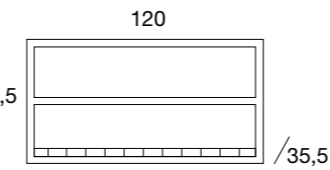

Fusion-010015
Copero / 70 pts

Fusion-010010
Botellero / 221 pts