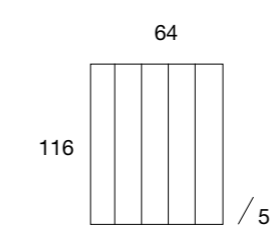

Fusion-0070 Ala
Cabecero Madera / 97 pts

Fusion-0070TA Ala Cabecero
Tapizado S/A / 133 pts

Fusion-0070TB Ala Cabecero
Tapizado S/B / 113 pts