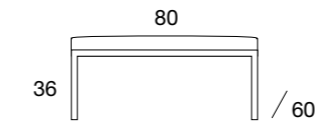

Fusion-003170B Puff Tapizado  
45 cm S/B / 107 pts

Fusion-003171A Puff Tapizado  
65 cm S/A / 171 pts

Fusion-003171B Puff Tapizado  
65 cm S/B / 128 pts

Fusion-010015  
Copero / 70 pts

Fusion-010010  
Botellero / 221 pts