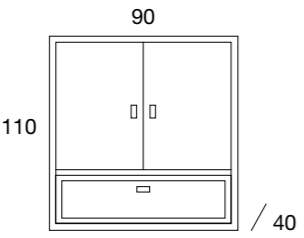

Fusion-001517
Vitrina 2 Ptas
+ 1 cajón / 228 pts