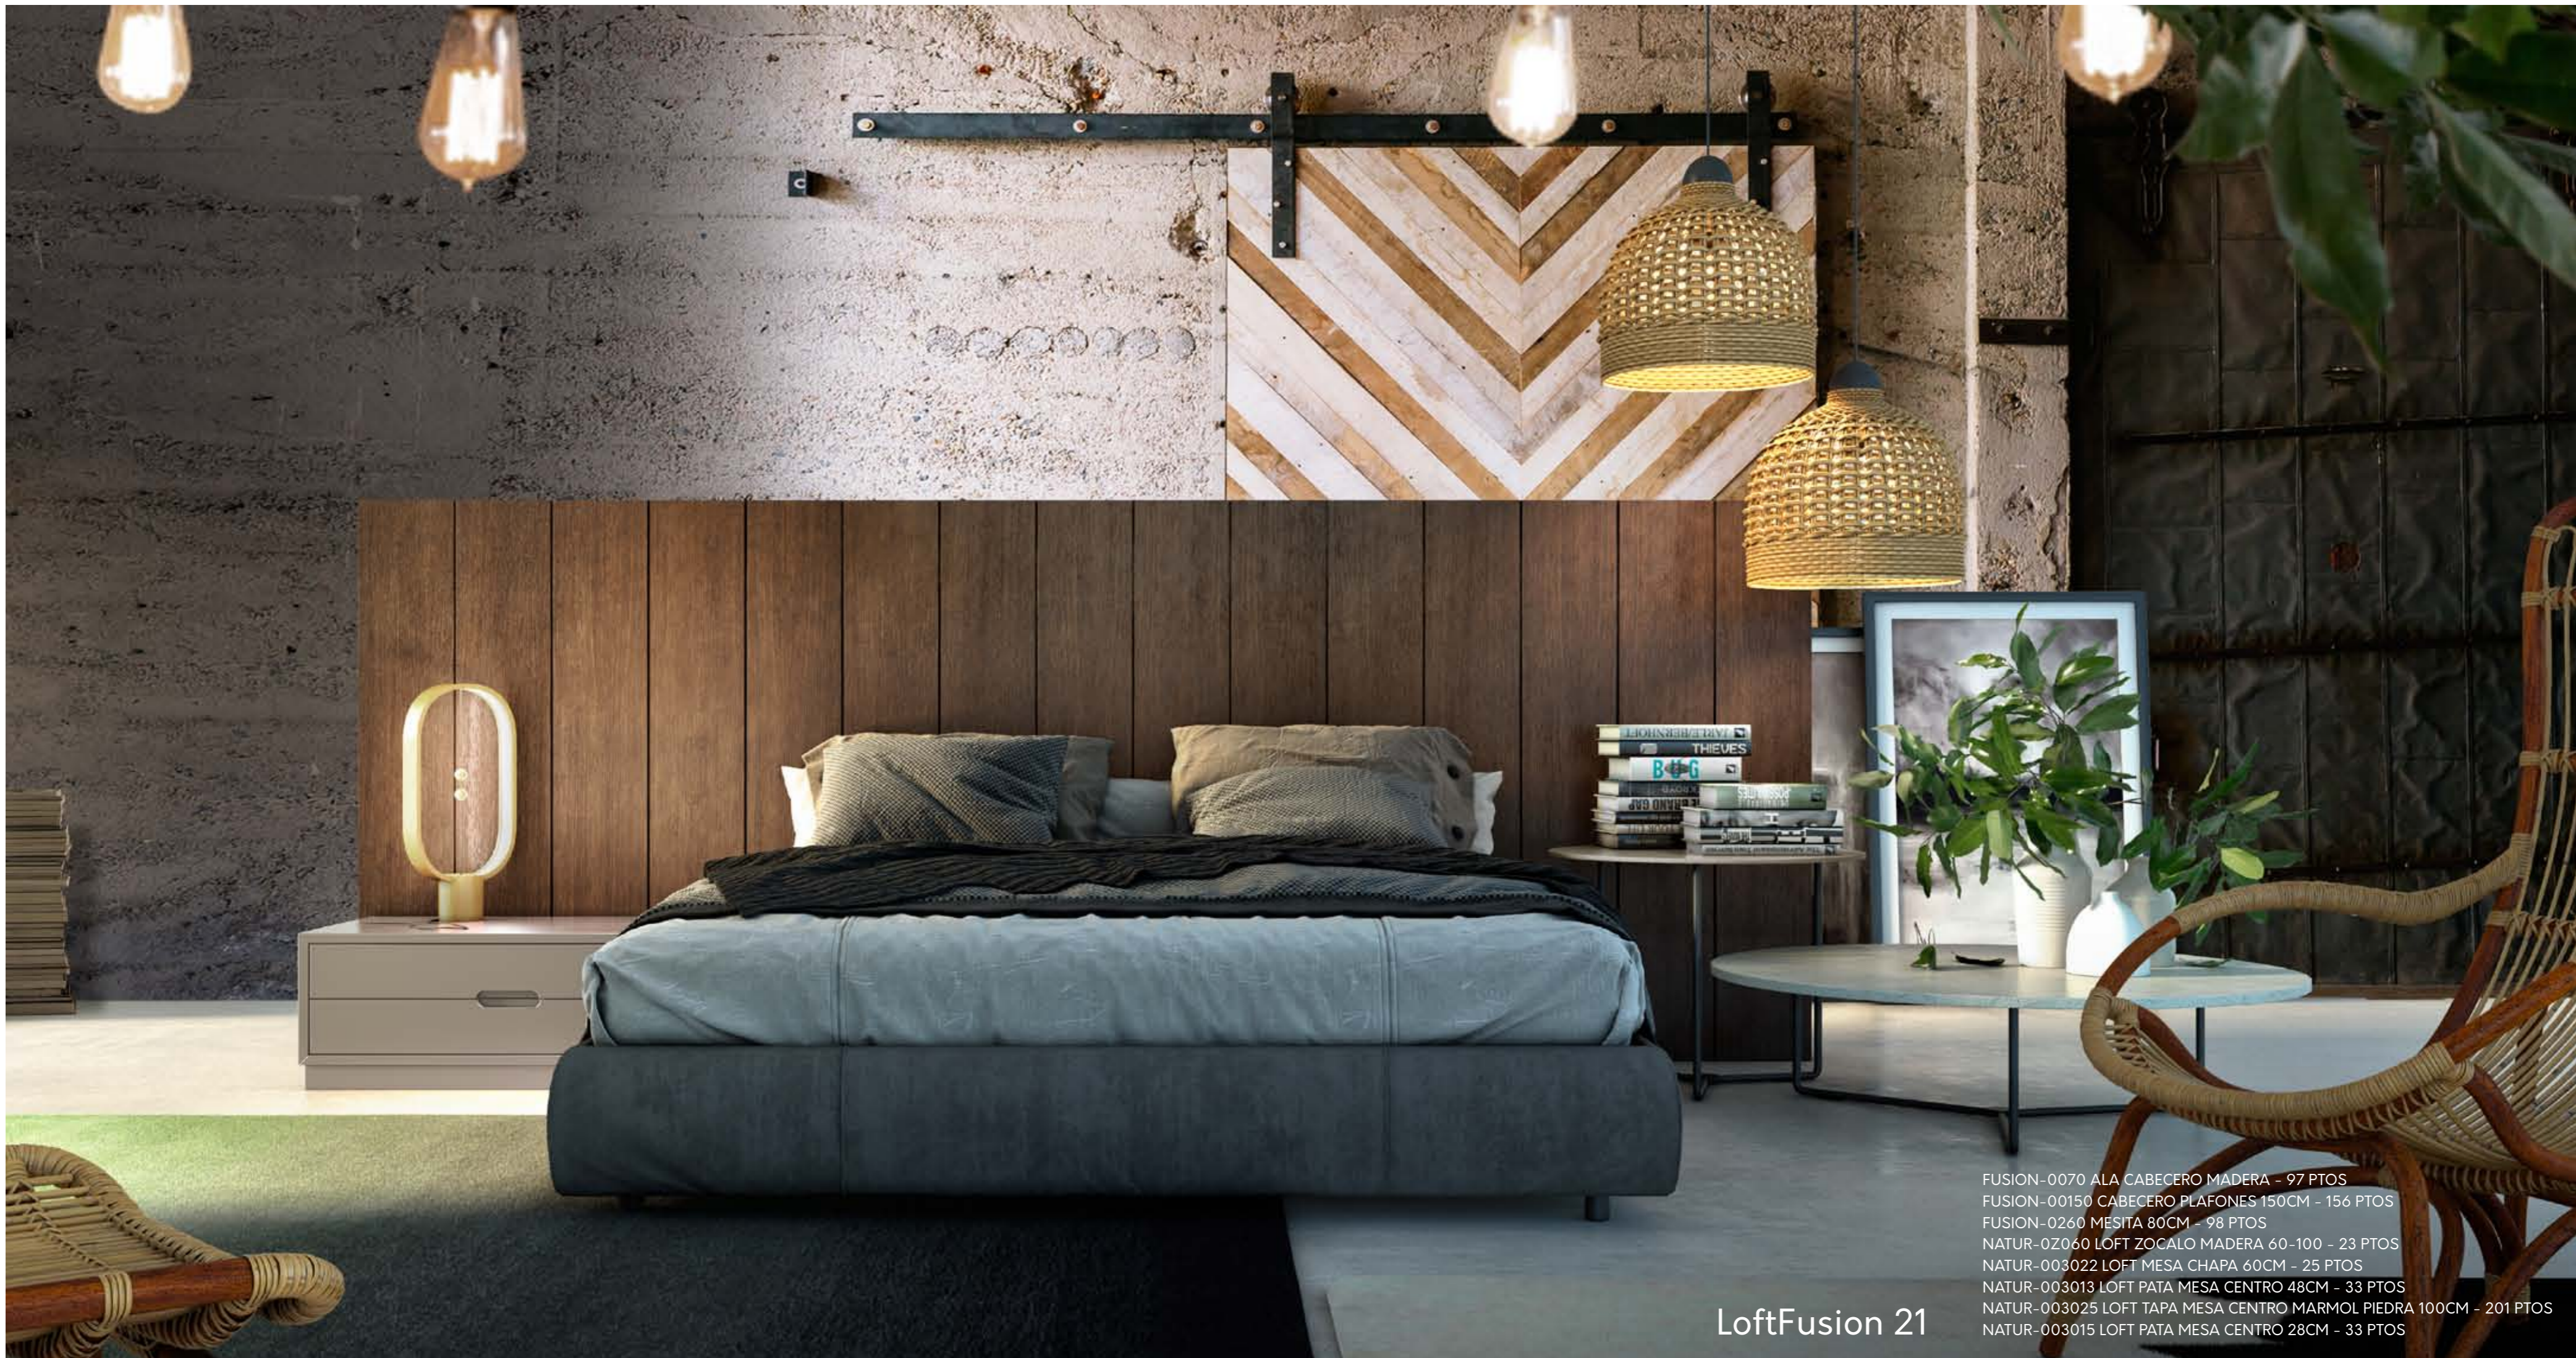

# LoftFusion 21

- FUSION-0070 ALA CABECERO MADERA - 97 PTOS
- FUSION-00150 CABECERO PLAFONES 150CM - 156 PTOS
- FUSION-0260 MESITA 80CM - 98 PTOS
- NATUR-0Z060 LOFT ZOCALO MADERA 60-100 - 23 PTOS
- NATUR-003022 LOFT MESA CHAPA 60CM - 25 PTOS
- NATUR-003013 LOFT PATA MESA CENTRO 48CM - 33 PTOS
- NATUR-003025 LOFT TAPA MESA CENTRO MARMOL PIEDRA 100CM - 201 PTOS
- NATUR-003015 LOFT PATA MESA CENTRO 28CM - 33 PTOS