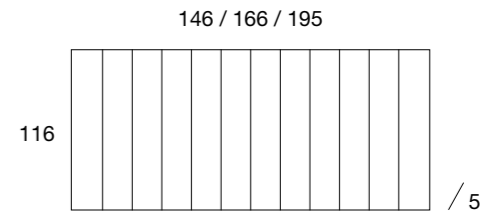

Fusion-005056 Espejo
red esparto 100 / 120 pts

Fusion-001135 Cabecero Plafones 135 cm / 154 pts
Fusion-001150 Cabecero Plafones 150 cm / 156 pts
Fusion-001180 Cabecero Plafones 180 cm / 179 pts

Fusion-00135T Cabecero Plafones Tapizado 135 cm / 270 pts
Fusion-00150T Cabecero Plafones Tapizado 150 cm / 278 pts
Fusion-00180T Cabecero Plafones Tapizado 180 cm / 308 pts