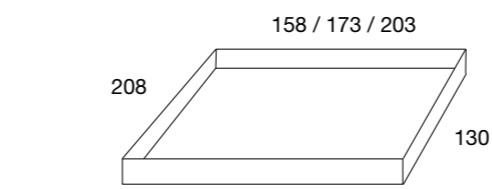

Fusion-02135 Bañera Tapizada 135 cm / 256 pts
Fusion-02150 Bañera Tapizada 150 cm / 263 pts
Fusion-02180 Bañera Tapizada 180 cm / 283 pts

PATAS

Fusion-00P0180 Pata madera
180 - 223 / 69 pts

Natur-0M0120
Loft Roble Pata 120-160 / 62 pts

Natur-0M0180
Loft Roble Pata 180-223 / 69 pts

Natur-0Z120 Loft Roble
Zócalo Madera 120-160 / 29 pts

Natur-0Z01800 Loft Roble
Zócalo Madera 180-223 / 34 pts