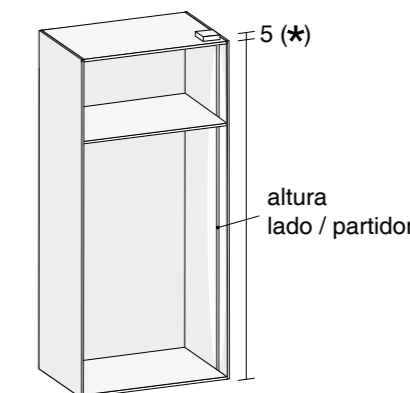

Tira led encastada para mando

(*) El transformador tiene que ir colocado en la parte superior de la tapa/techo del armario. Son necesarios 5 cms. entre el armario y el techo de la estancia.

1 tira led (lado / partidor)			2 tiras leds (2 lados / partidores)		
acabado	ref.	€	ref.	€	€
luz cálida 4000°K	18843	318	18844	460	