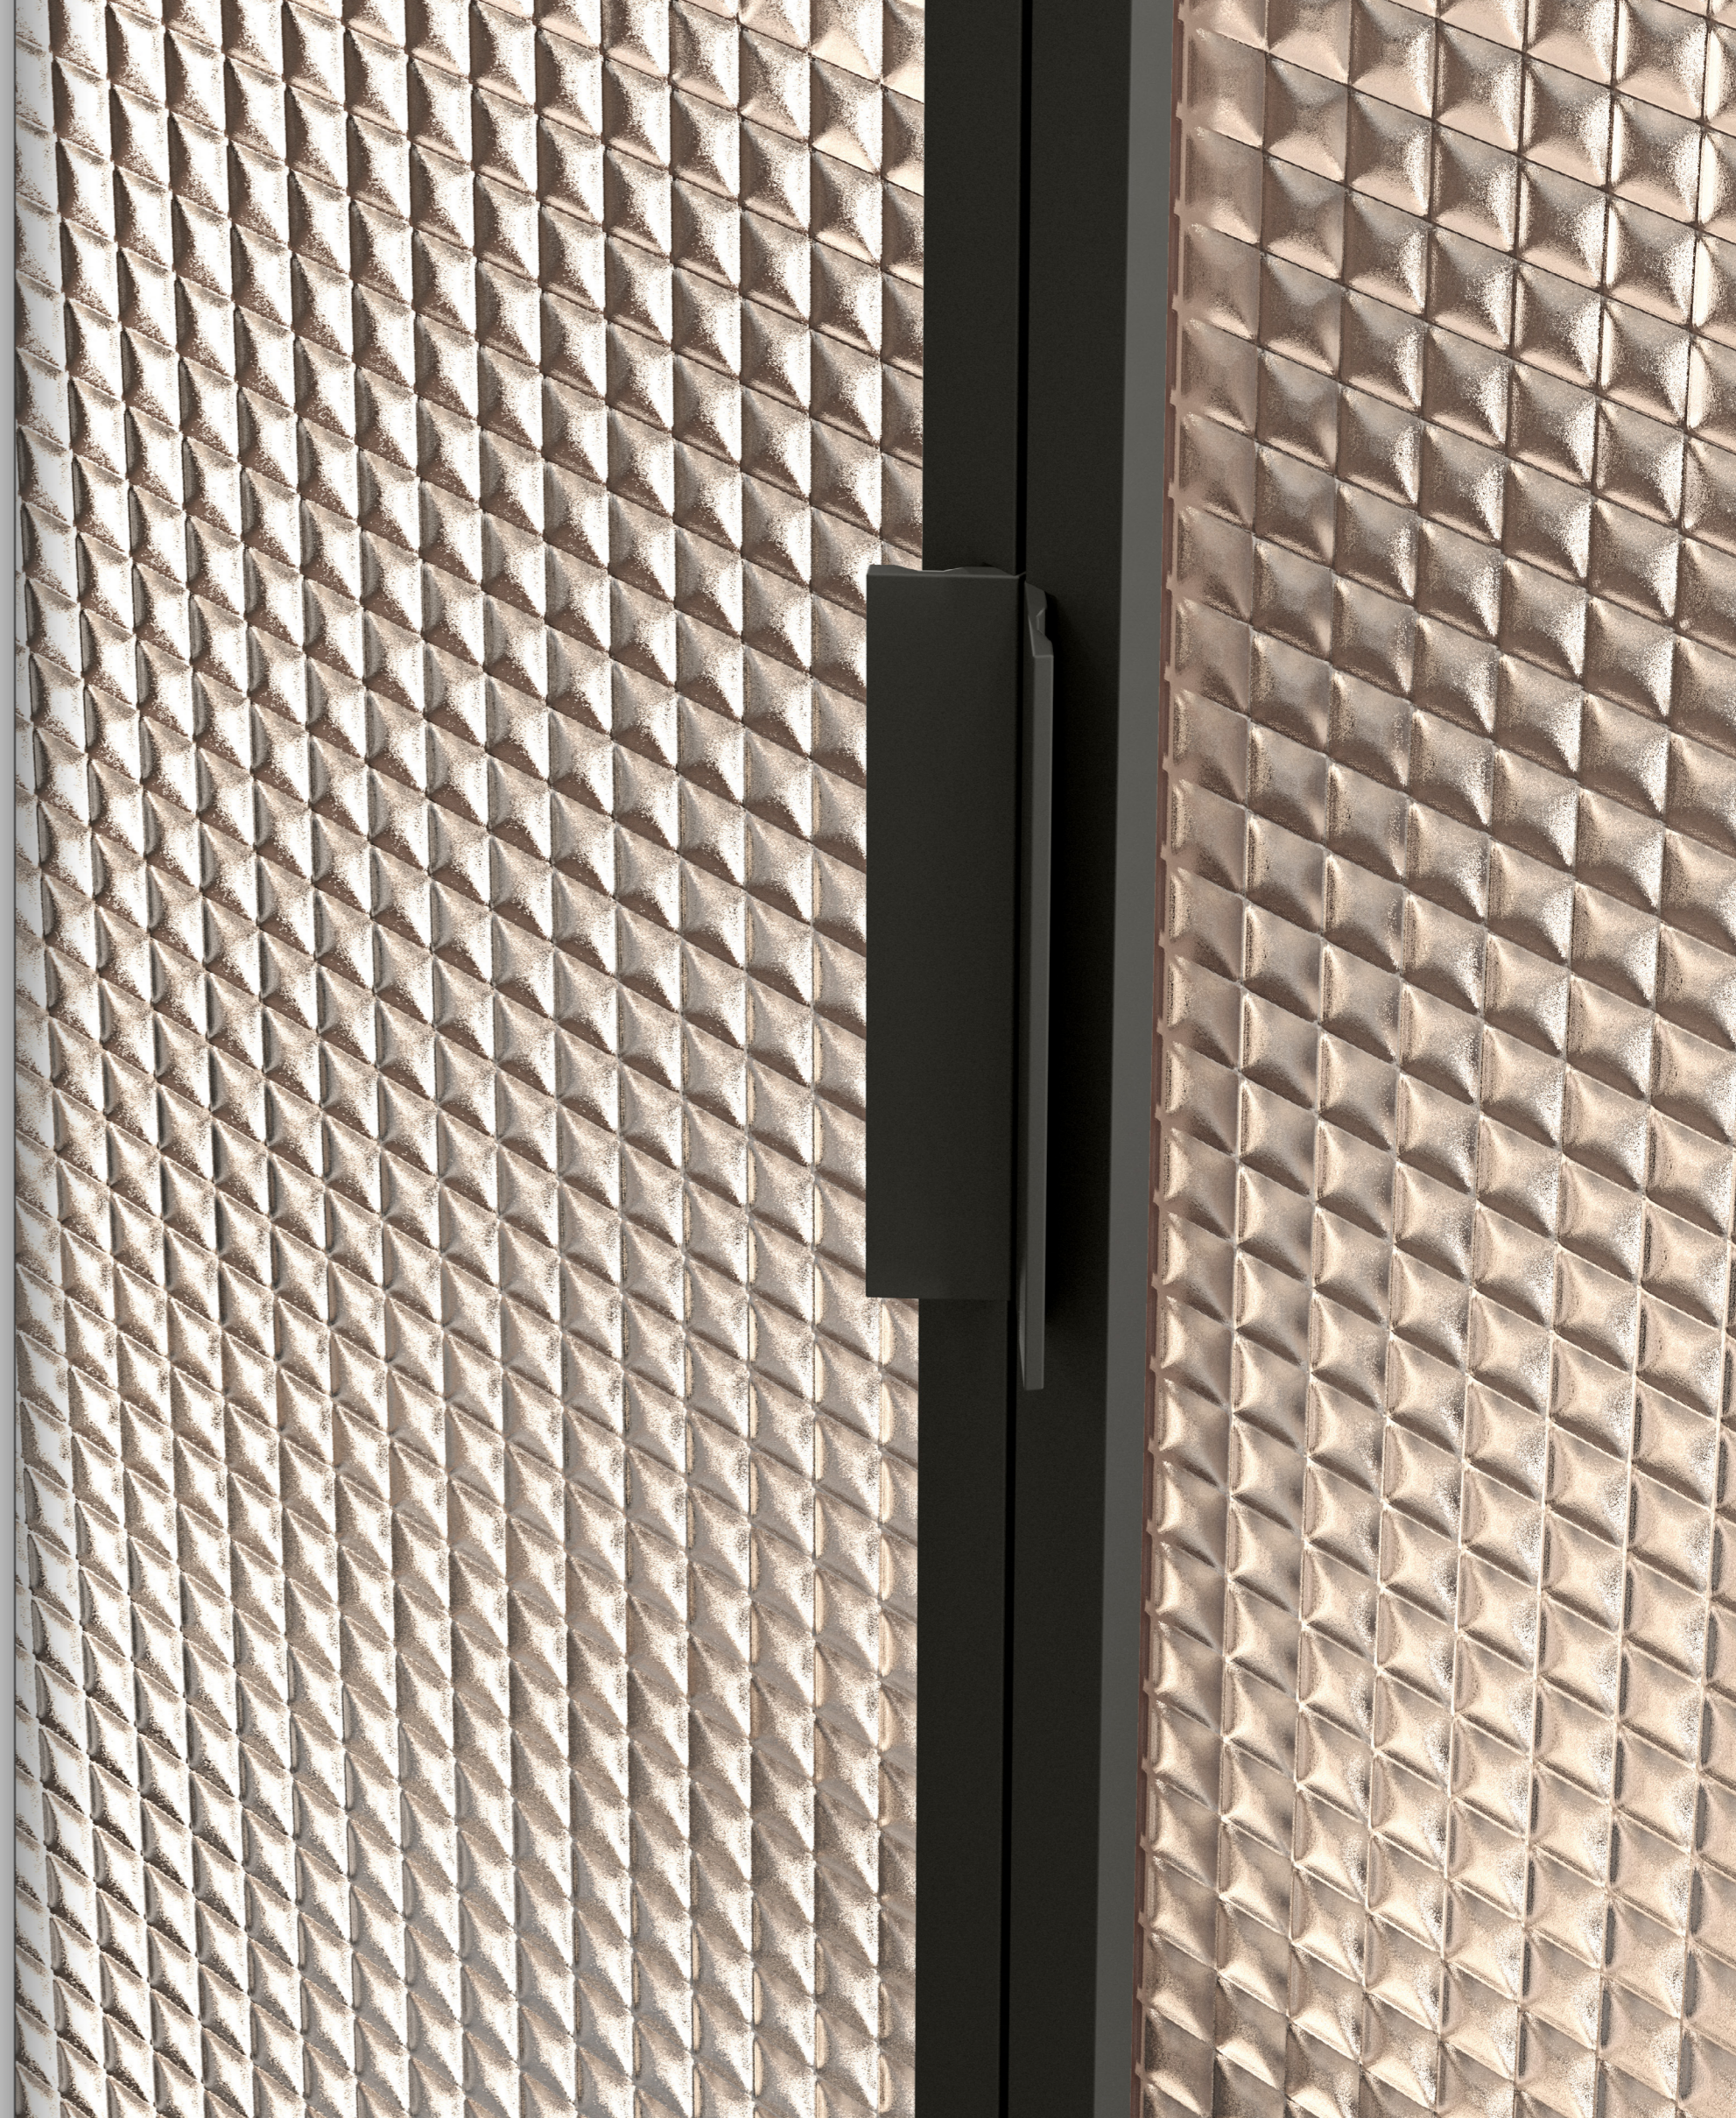

Oscar de la Renta

UPDATE#1

Grip

Transparencias en puertas de armarios cerrados. Mediante la utilización de perfiles de aluminio y cristales, la puerta GRIP permite poder enseñar la parte más importante de los armarios, sus interiores.

Transparencies in closed hinged doors wardrobes. Through the use of aluminum profiles and glass, the GRIP door allows to show the most important part of the wardrobes, their interiors.

Transparents dans les portes d'armoires fermées. Grâce à l'utilisation de profilés en aluminium et de verre, la porte GRIP permet d'enseigner la partie la plus importante des armoires, leurs intérieurs.