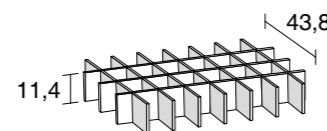

Clasificador para interior de cajón

anchos	102		107		112		117	
acabados	ref.	€	ref.	€	ref.	€	ref.	€
gris cálido/thermo	1889C	173	1889D	173	1889E	173	1889F	173