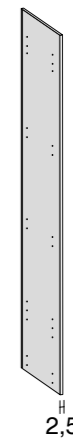

_ P.024-027

/04 COMPOSICIÓN 04 COMPOSITION 04 COMPOSITION 04

_ P.030-035

/05 COMPOSICIÓN 05 COMPOSITION 05 COMPOSITION 05

_ P.038-041

TARIFA TÉCNICA

Lados y partidores armario batiente

	Lado 241,7		Lado 260,9		Partidor 241,7		Partidor 260,9	
acabados	ref.	€	ref.	€	ref.	€	ref.	€
lacado mate	18231	154	18233	182	18331	80	18333	87
chapa / poro		163		192				
gris cálido / thermo		80		87				

 Puerta 40	241,7	B4R001	565
	260,9	B6R001	604
 Puerta 42,5	241,7	B4R003	565
	260,9	B6R003	604
 Puerta 45	241,7	B4R005	565
	260,9	B6R005	604
 Puerta 47,5	241,7	B4R007	565
	260,9	B6R007	604
 Puerta 50	241,7	B4R009	565
	260,9	B6R009	604
 Puerta 52,5	241,7	B4R011	565
	260,9	B6R011	604
 Puerta 55	241,7	B4R013	584
	260,9	B6R013	613
 Puerta 57,5	241,7	B4R015	584
	260,9	B6R015	613
 Puerta 60	241,7	B4R017	584
	260,9	B6R017	613