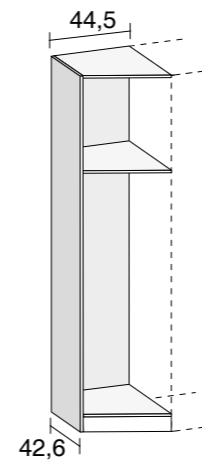

Indicar el color del perfil (lacado) y del Cristal (Fumé Gris, Fumé Marrón, Transparente ó Cuadro)

Traseras Lacadas +112 €		Cristal	
alturas	ref.	ref.	€

40 99,5	241,7	B4R401	1385
	260,9	B6R401	1489
45 104,5	241,7	B4R402	1401
	260,9	B6R402	1492
50 109,5	241,7	B4R403	1417
	260,9	B6R403	1495