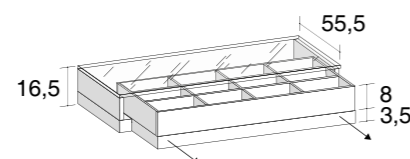

anchos	102		107		112		117	
acabados	ref.	€	ref.	€	ref.	€	ref.	€
gris cálido/thermo	1889C	173	1889D	173	1889E	173	1889F	173

Estante con clasificador y tapa cristal transparente Extraíble

anchos	52,6		55,1		57,6		67		72	
acabados	ref.	€	ref.	€	ref.	€	ref.	€	ref.	€
gris cálido-thermo/ clasif.lacado mate	18884	313	1888J	316	18885	322	18886	325	18887	332
sin tapa cristal	-26		-26		-26		-34		-34	

Se incluyen guías de extracción total

Estante con clasificador y tapa cristal transparente Extraíble

anchos	77		82		87		92		97	
acabados	ref.	€	ref.	€	ref.	€	ref.	€	ref.	€
gris cálido-thermo/ clasif.lacado mate	18888	334	18889	342	18880	345	1888A	352	1888B	355
sin tapa cristal	-34		-34		-37		-37		-45	