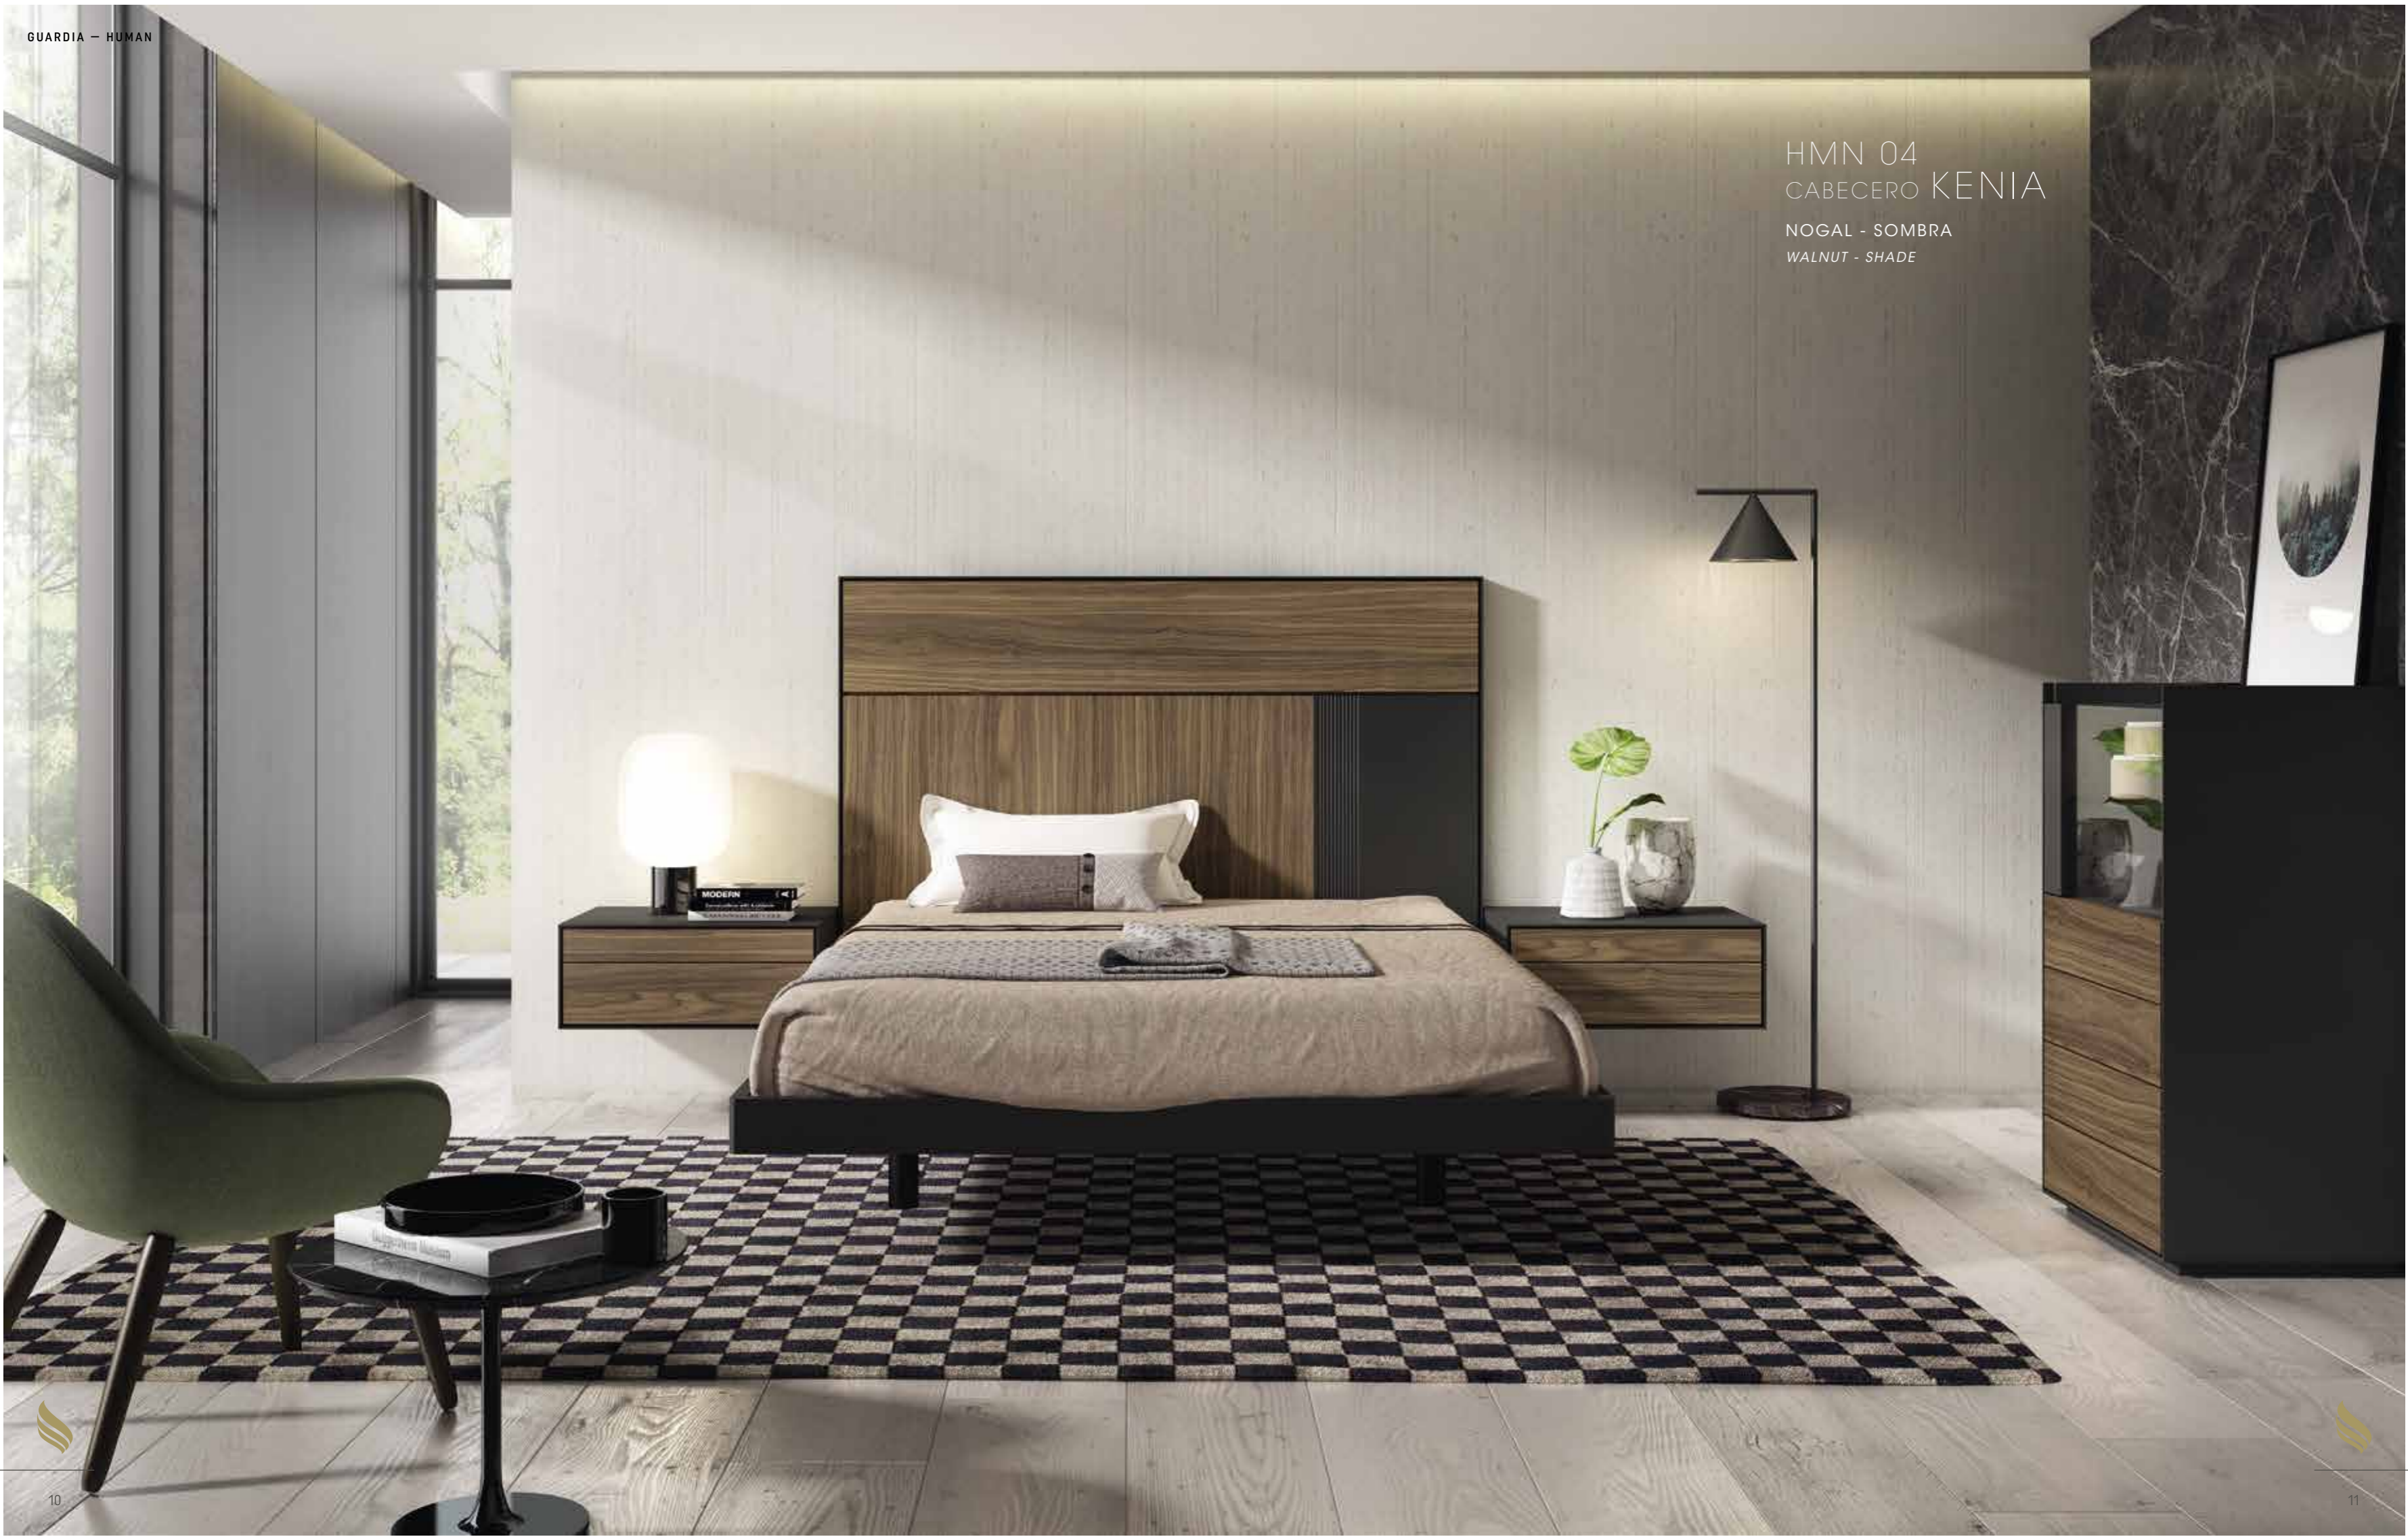

HMN 04
CABECERO KENIA

NOGAL - SOMBRA
WALNUT - SHADE