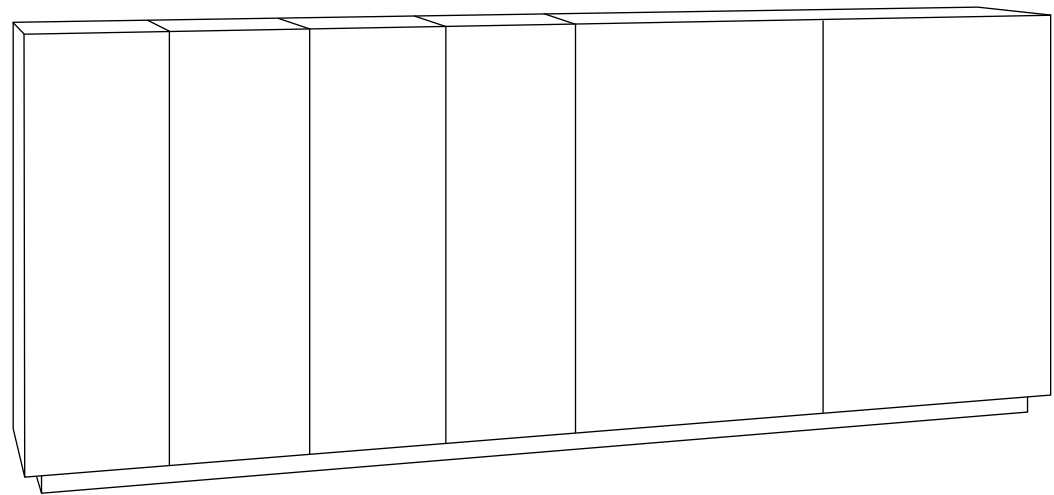

Dimensiones / Dimensions: Largo 200