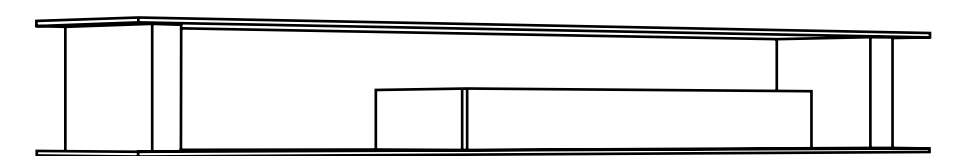

composición **45**
L360

ACABADOS/FINISHES

muebles
luis miguel

ACERO AZUL MATE / GRIS MATE
MATT BLUE STEEL / MATT GRAY

134
135

Dimensiones / Dimensions: Largo 360

composición **20C**
L300

ACABADOS/FINISHES