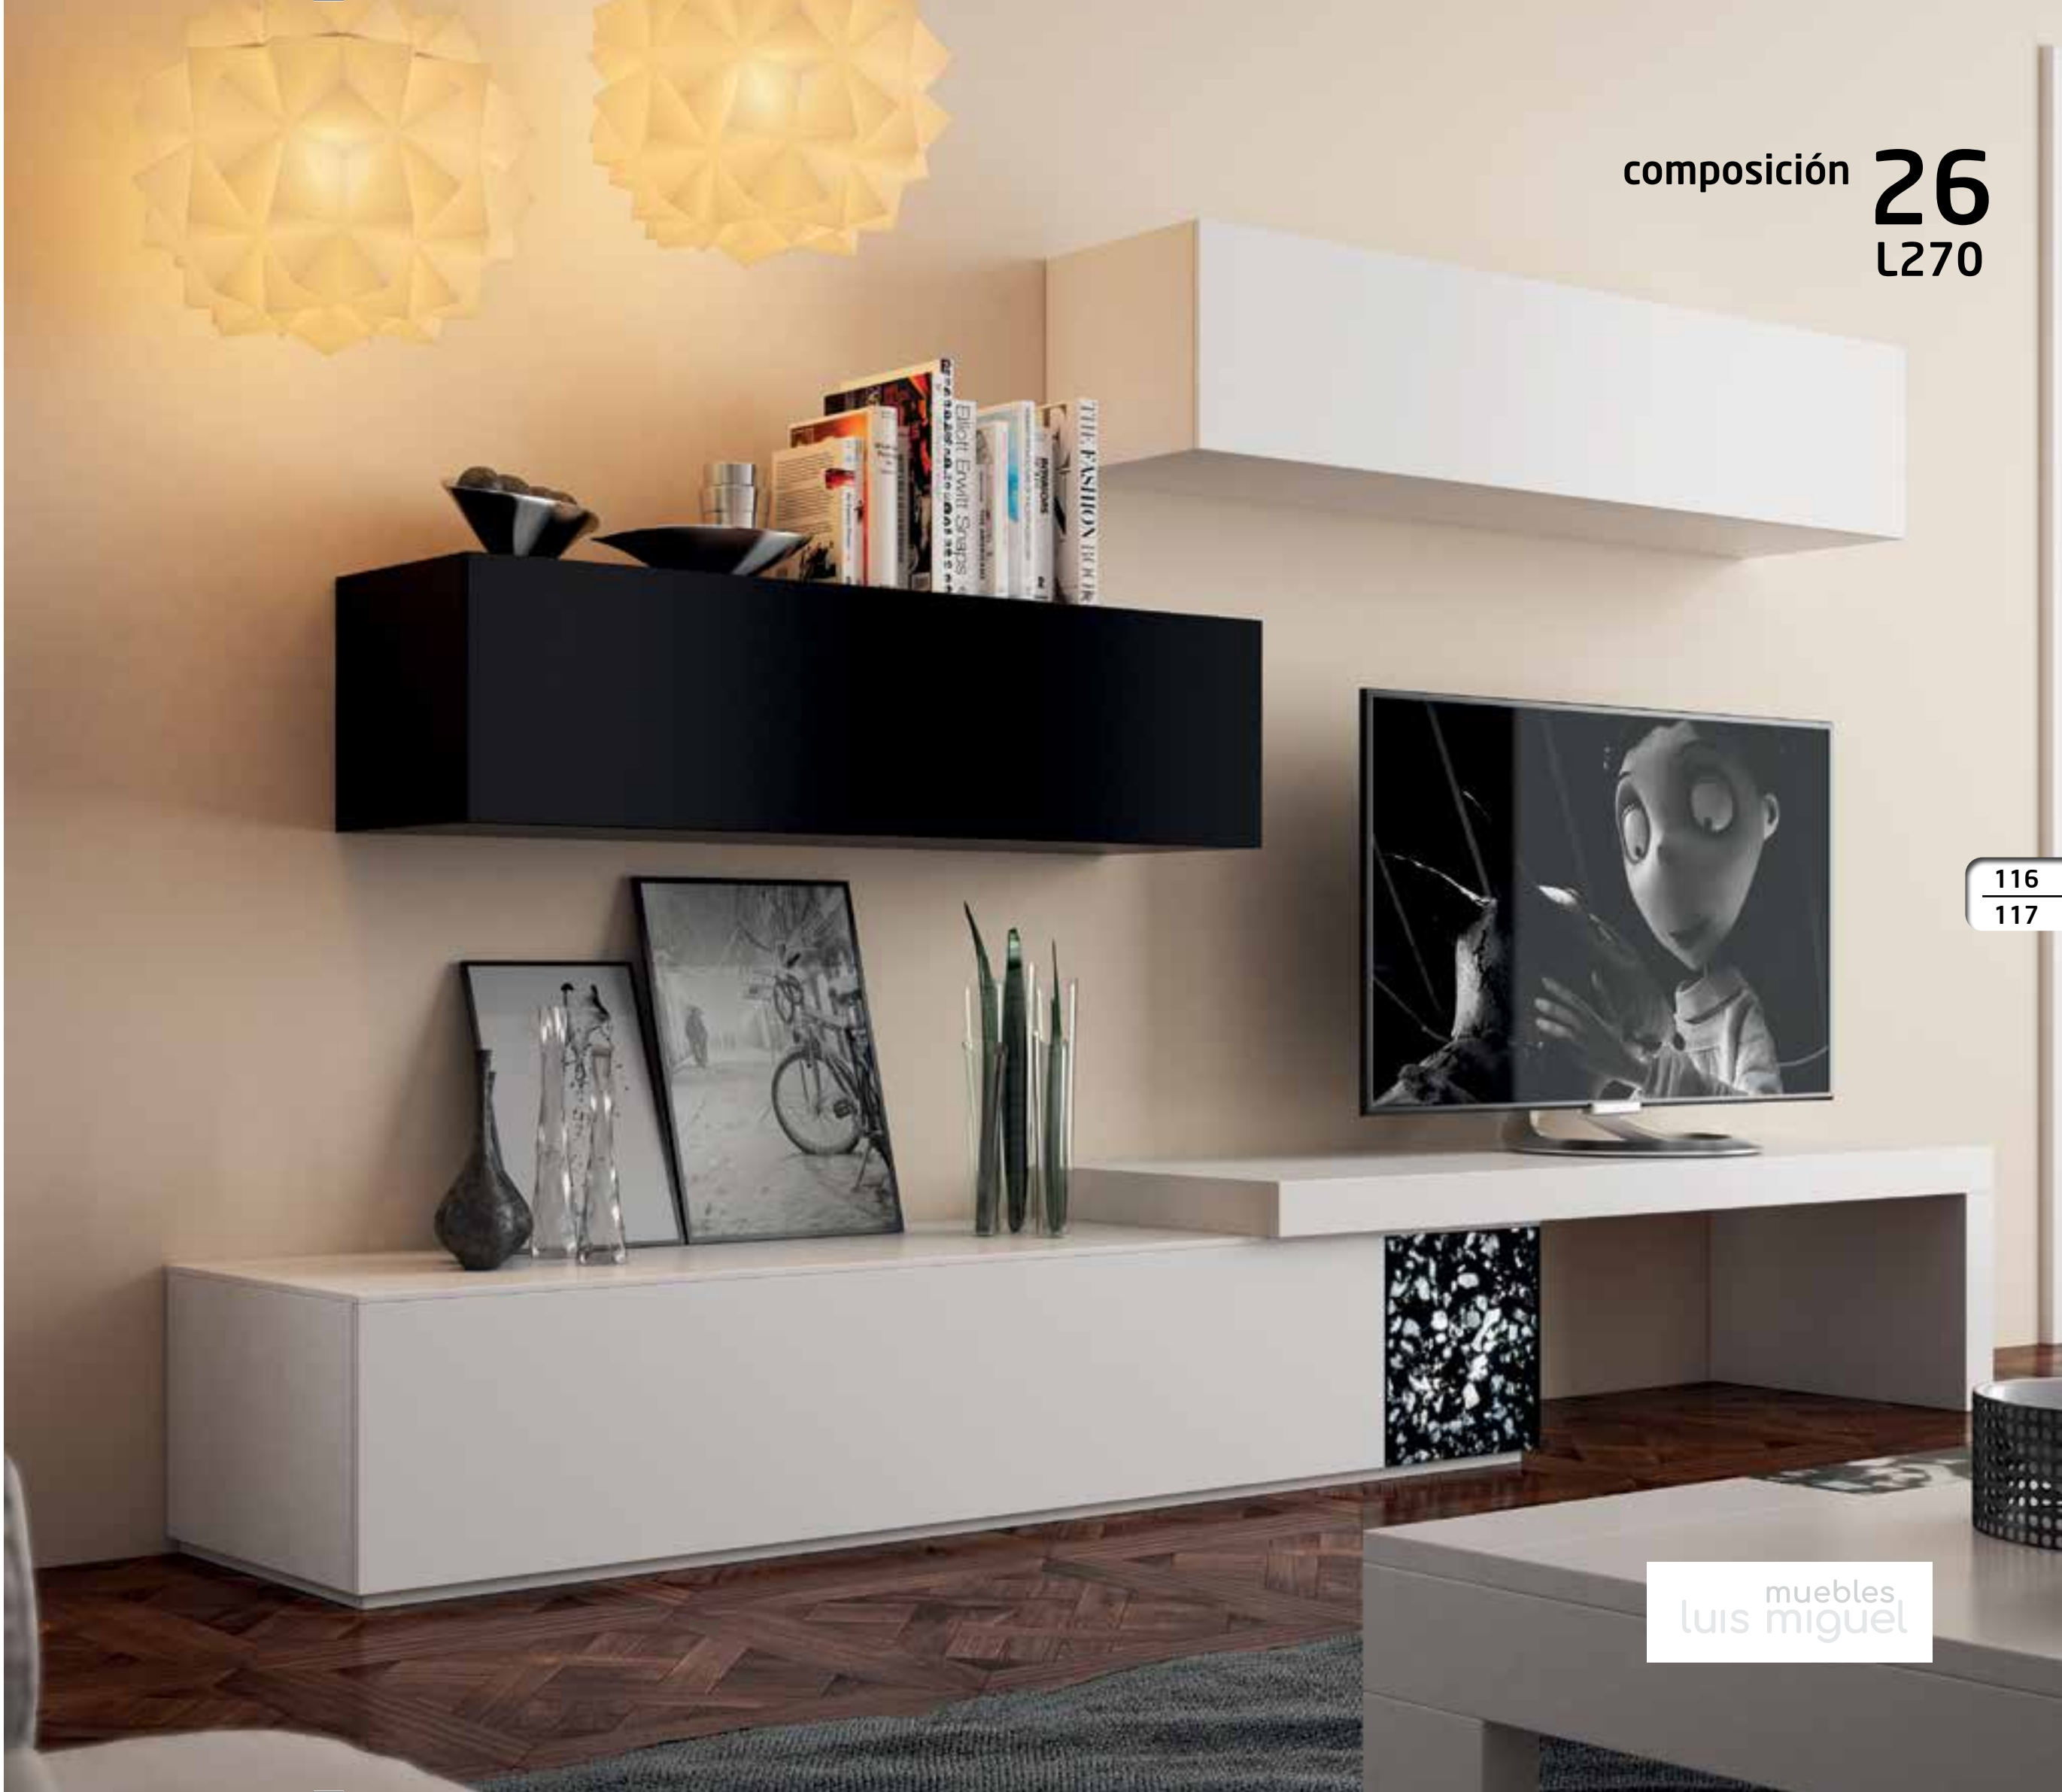

Dimensiones / Dimensions: Largo 270

composición **26**
L270

116
117

muebles
luis miguel

composición **33A**
L320

ACABADOS/FINISHES

BLANCO MATE / VISÓN MATE
/ MASINTEX CRISTALIZADO
AMBAR

MATT WHITE / MATT MINK /
AMBER CRYSTAL MASINTEX