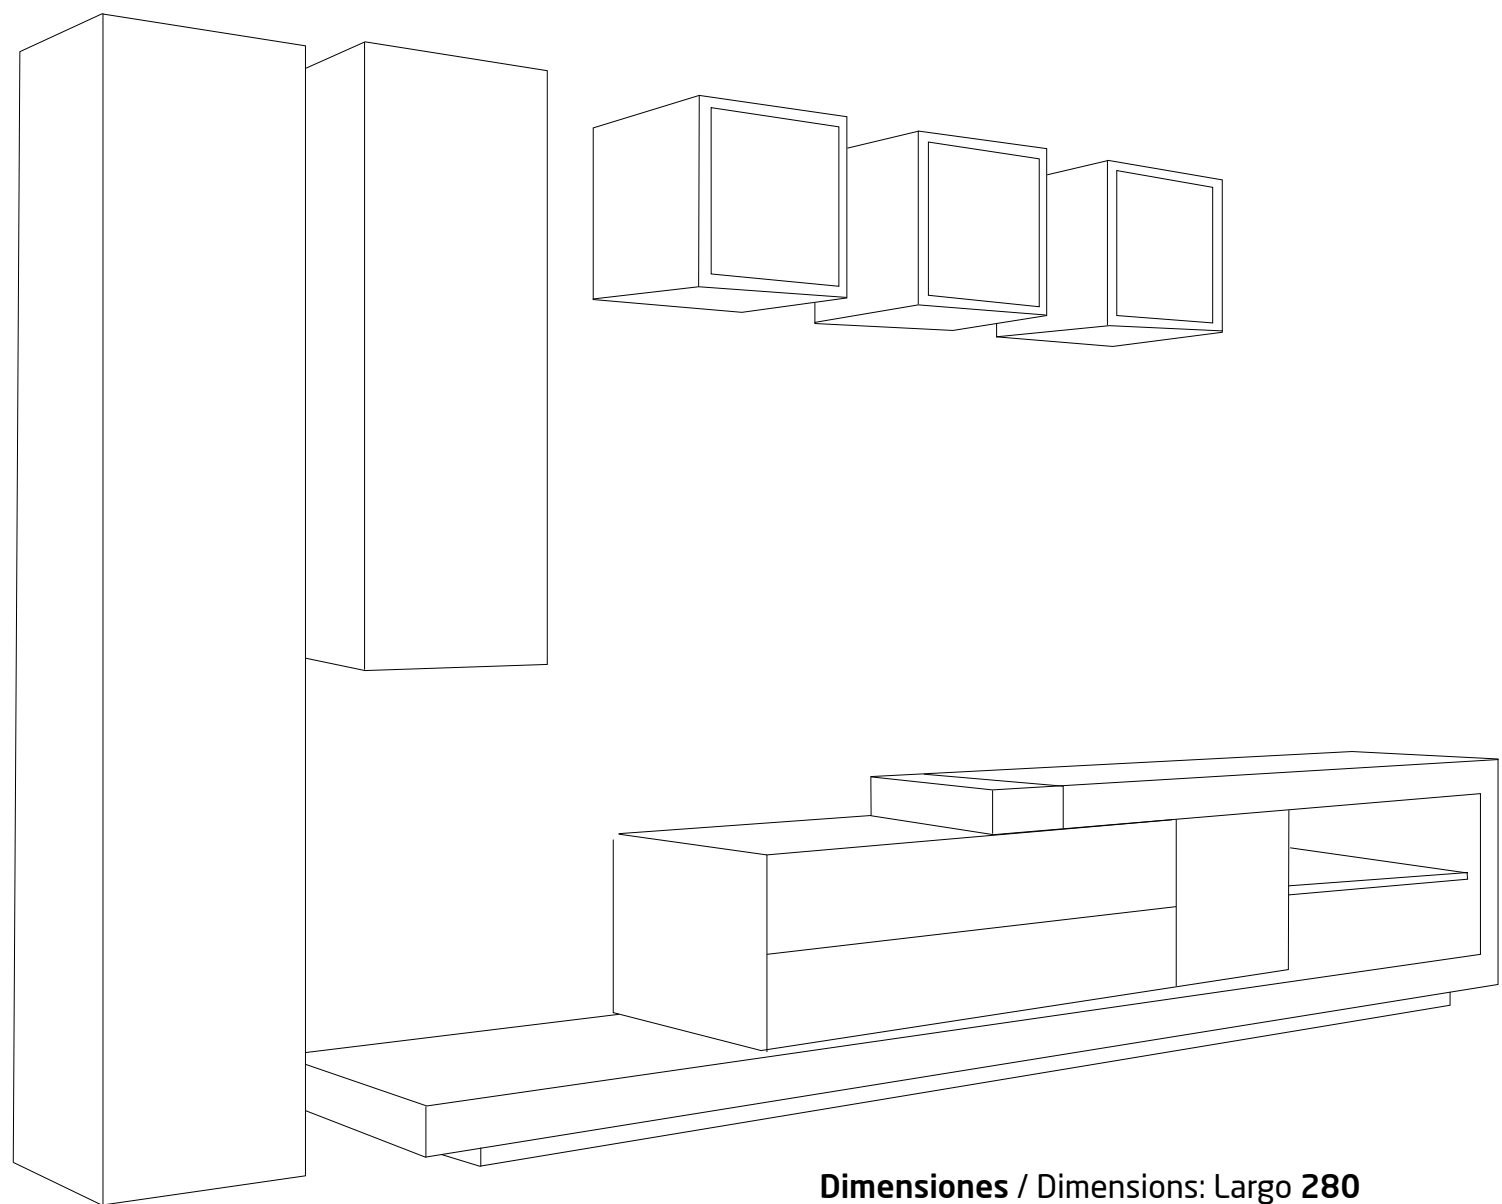

Dimensiones / Dimensions: Largo 300

ACABADOS/FINISHES

BLANCO MATE / NEGRO MATE /
MASINTEX NEGRO TRANSPARENTE

WHITE BLACK /TRANSPARENT
BLACK MASINTEX

composición **07**
L280

Dimensiones / Dimensions: Largo 280