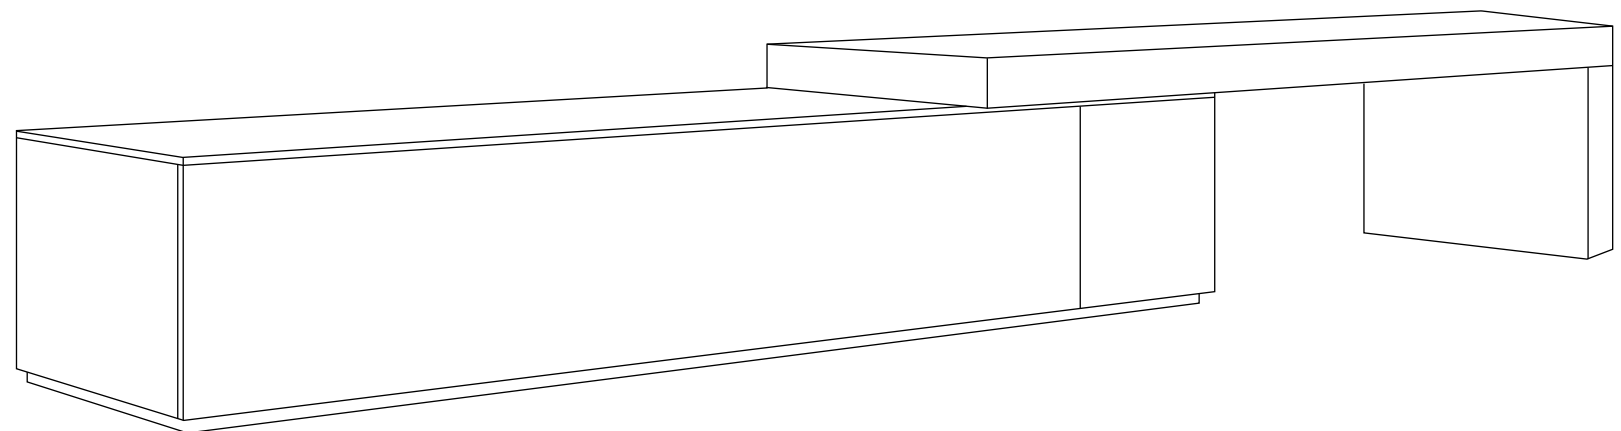

Dimensiones / Dimensions: Largo 270

composición **26**
L270

116
117

muebles
luis miguel

composición **33A**
L320

ACABADOS/FINISHES

BLANCO MATE / VISÓN MATE
/ MASINTEX CRISTALIZADO
AMBAR

MATT WHITE / MATT MINK /
AMBER CRYSTAL MASINTEX