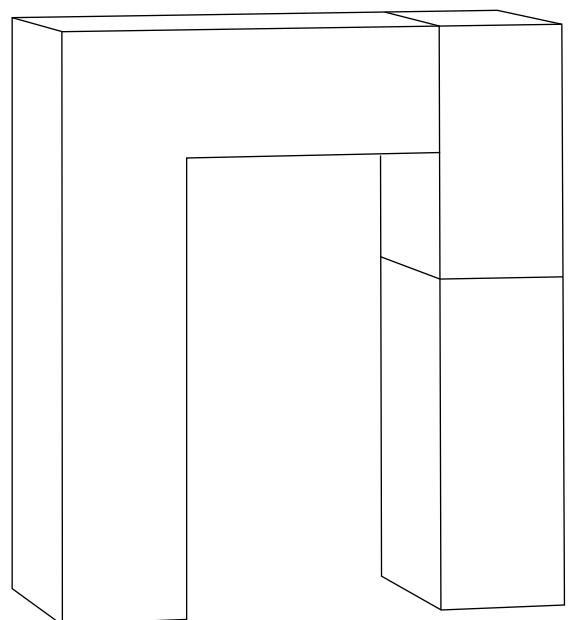

BLANCO MATE / MASINTEX NEGRO TRANSPARENTE
MATT WHITE / TRANSPARENT BLACK MASINTEX

Dimensiones / Dimensions: Largo 60

composición **3055**
L60

174
175

muebles
luis miguel

composición **3035**
L120

ACABADOS/FINISHES