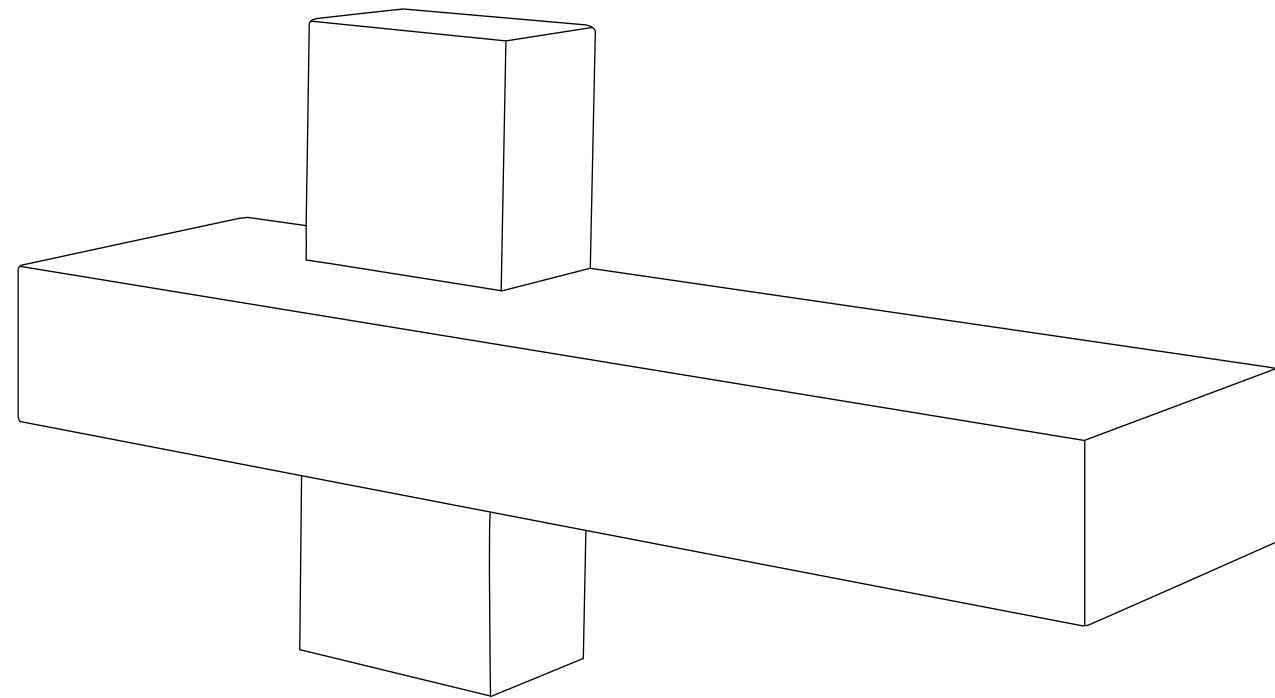

composición **2025**
L100

Dimensiones / Dimensions: Largo 100