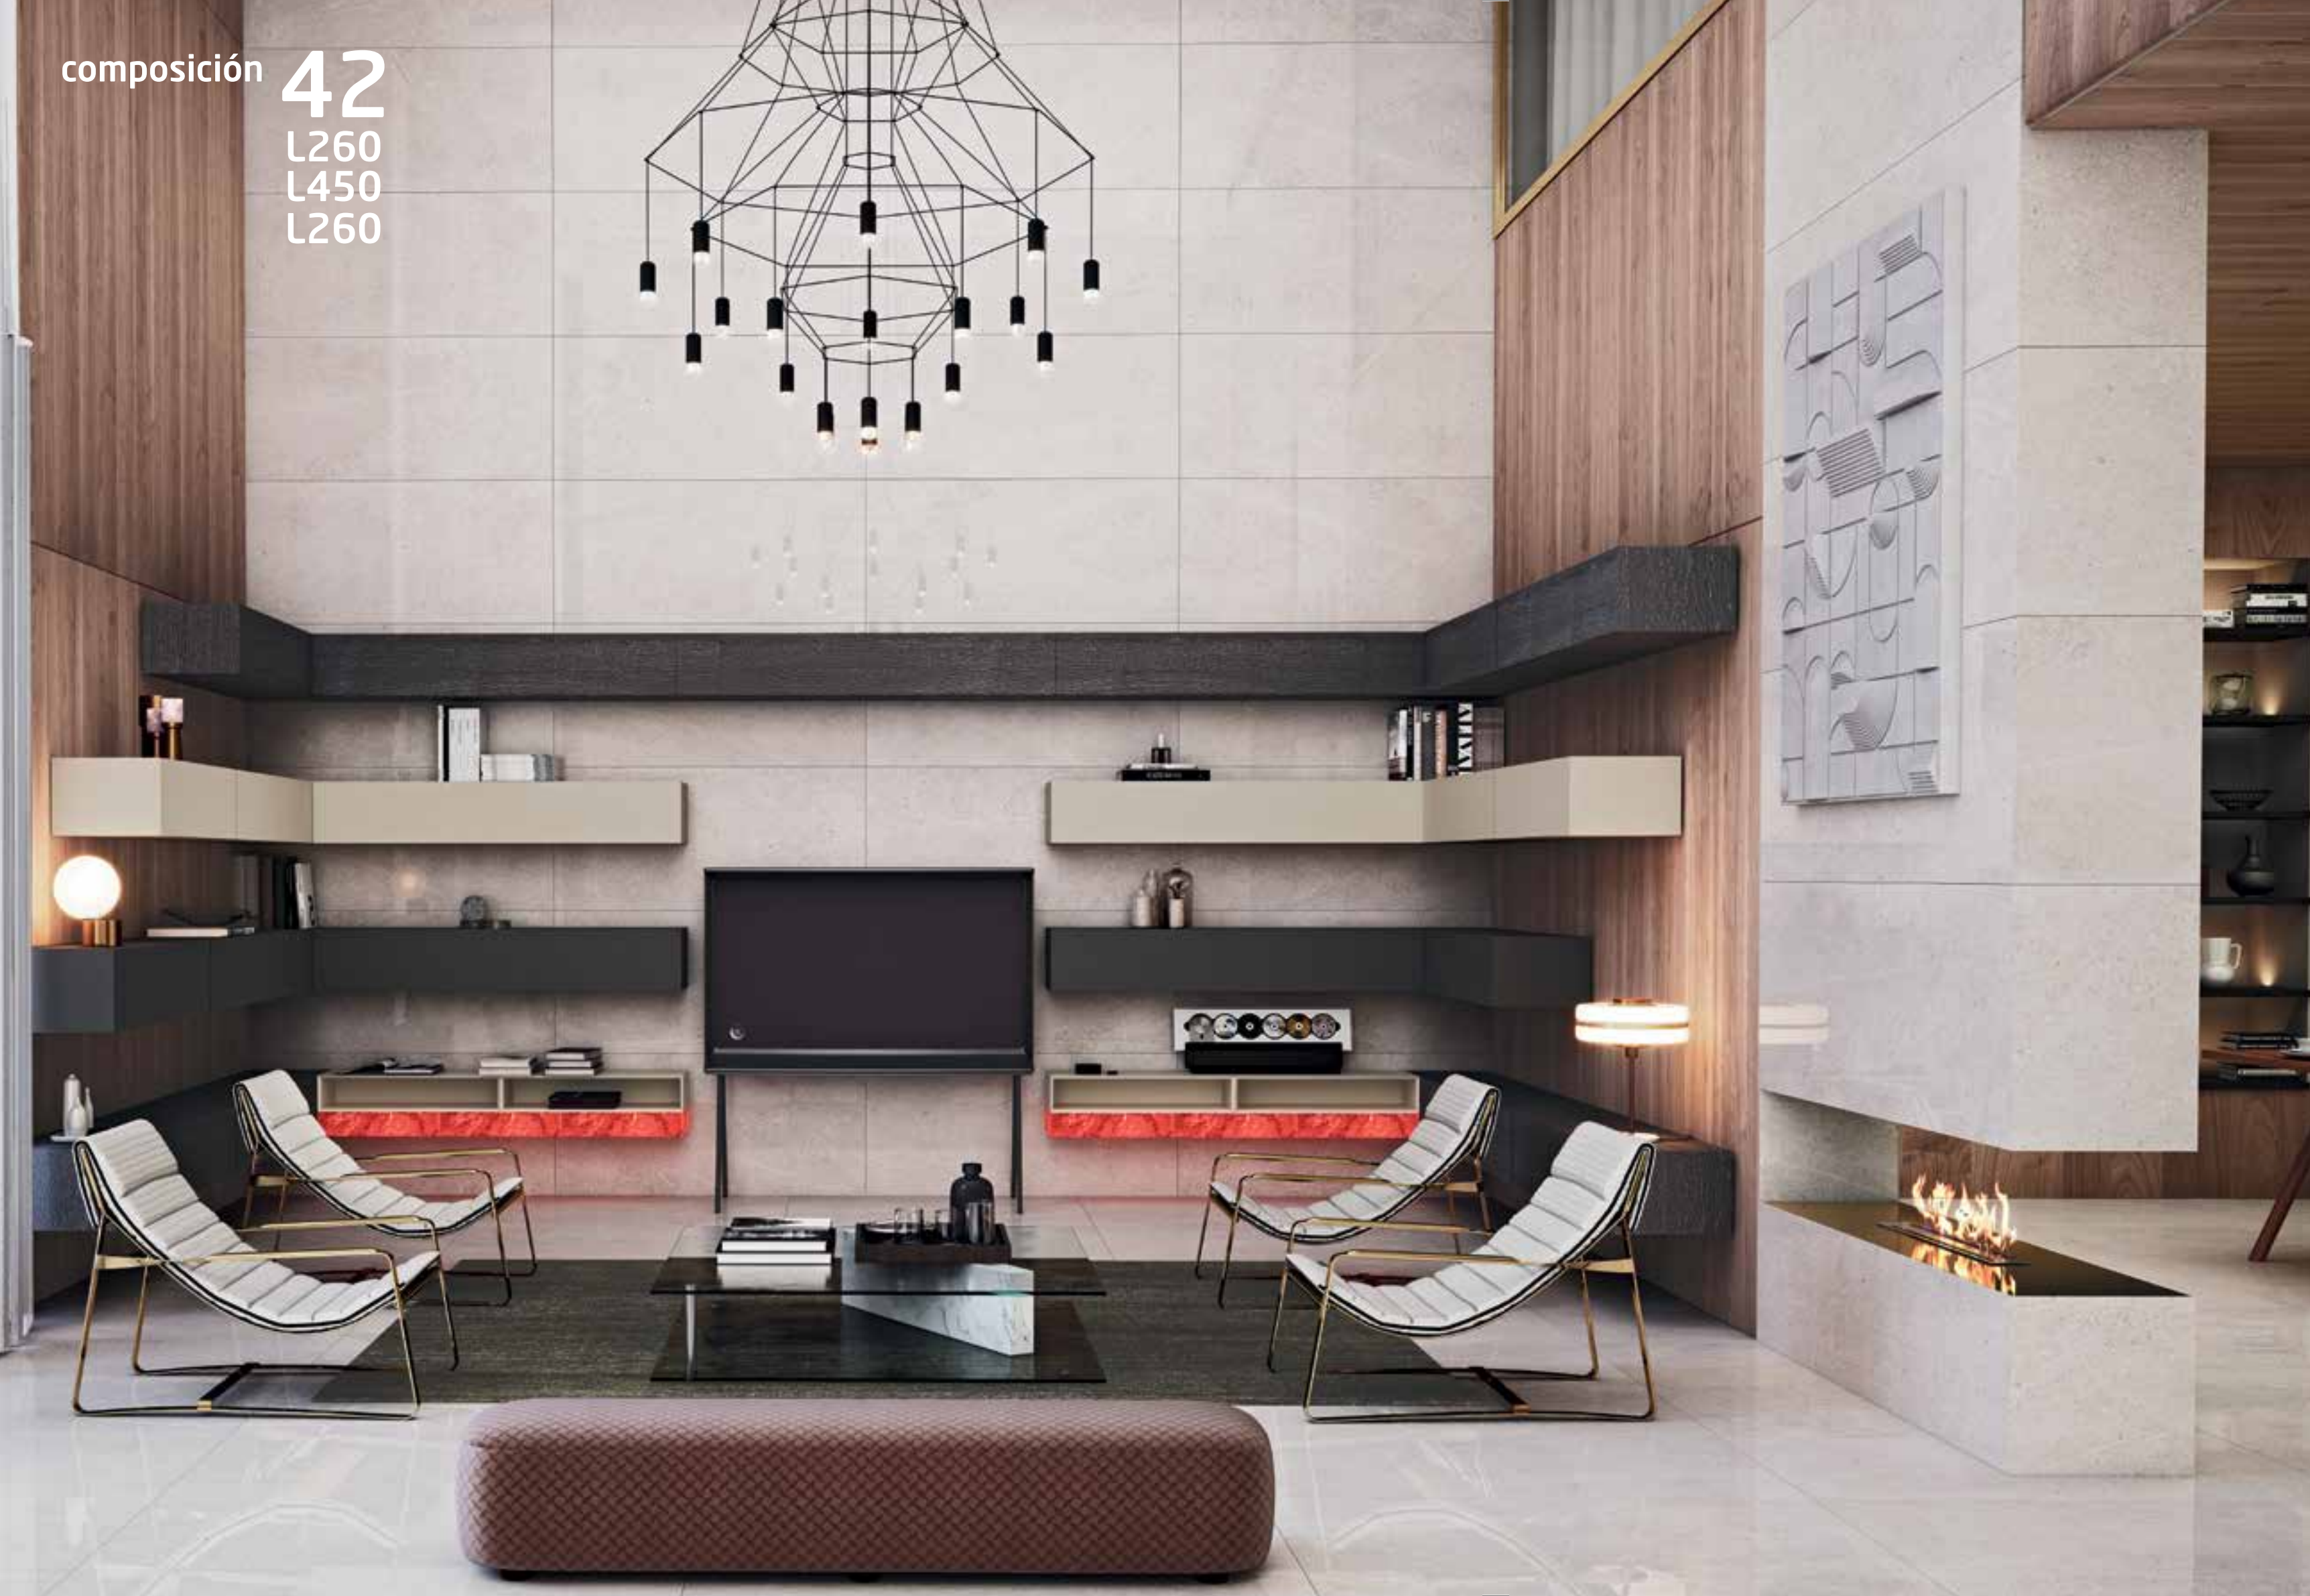

composición **42**
L260
L450
L260

muebles
luis miguel