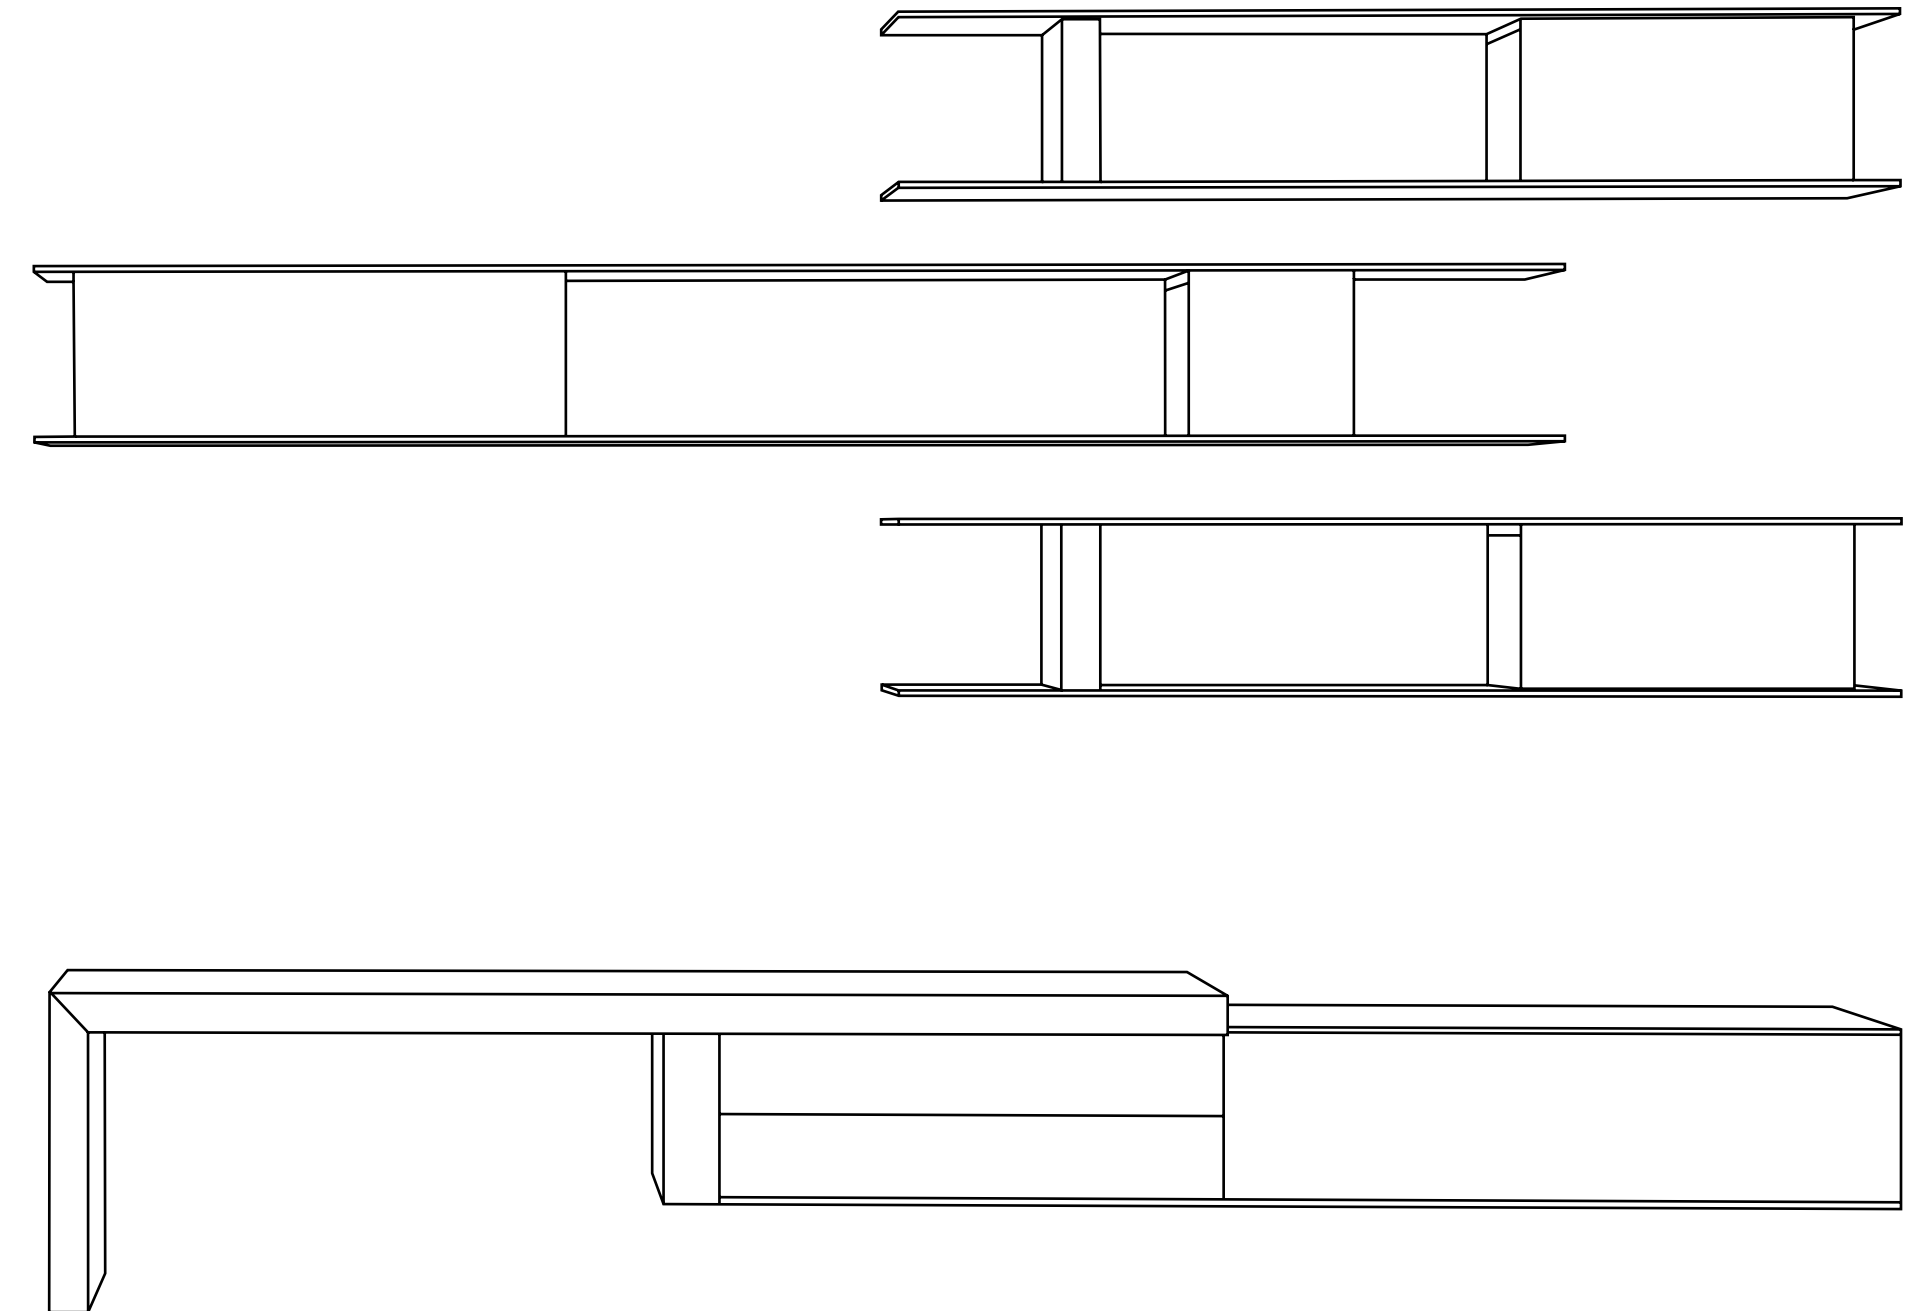

muebles
luis miguel

ROBLE NATURAL / GRIS MATE / MASINTEX GRIS
NATURAL OAK / MATT GRAY / GRAY MASINTEX

Dimensiones / Dimensions: Largo 340

composición **40**
L330

muebles
luis miguel

VISÓN MATE / NOGAL AMERICANO/ MASINTEX CRISTALIZADO AMBAR
MATT MINK / AMERICAN WALNUT / AMBER CRYSTAL MASINTEX