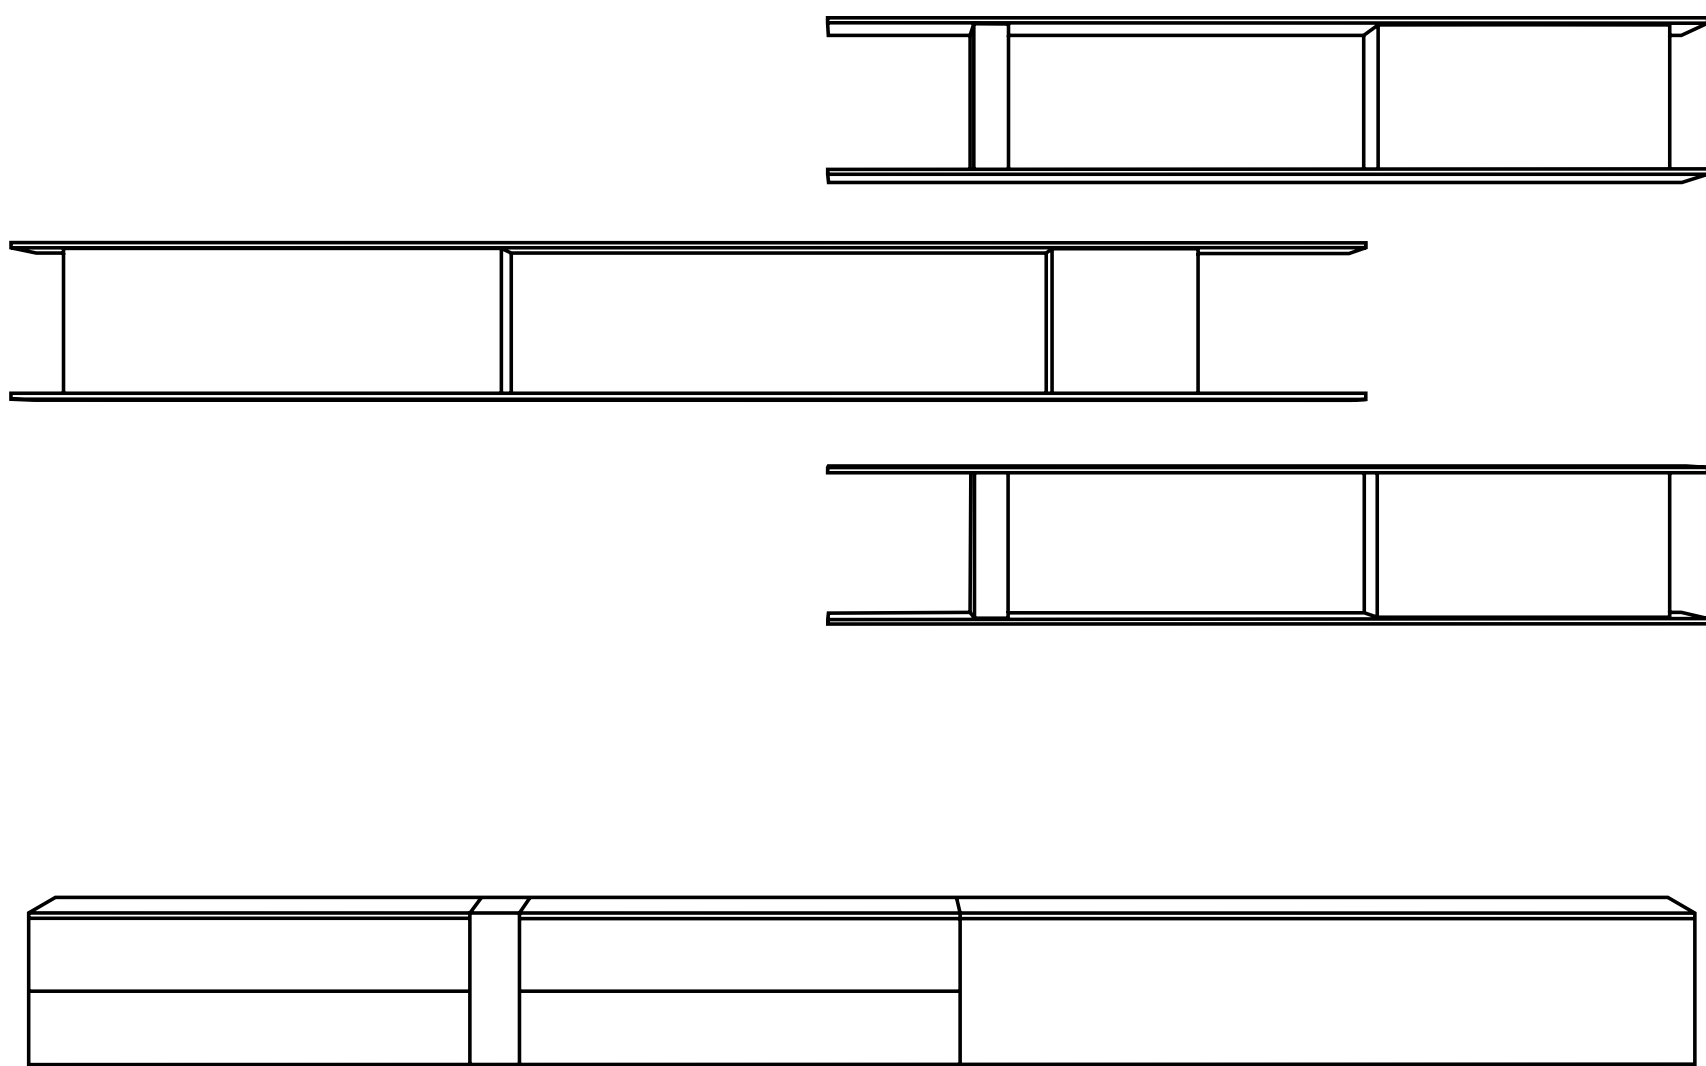

ROBLE NUDOS / SALVIA MATE / MASINTEX CRISTALIZADO VERDE
KNOTS OAK / MATT SALVIA / CRYSTAL GREEN MASINTEX

Dimensiones / Dimensions: Largo 340

composición **43**
L340

40
41

muebles
luis miguel