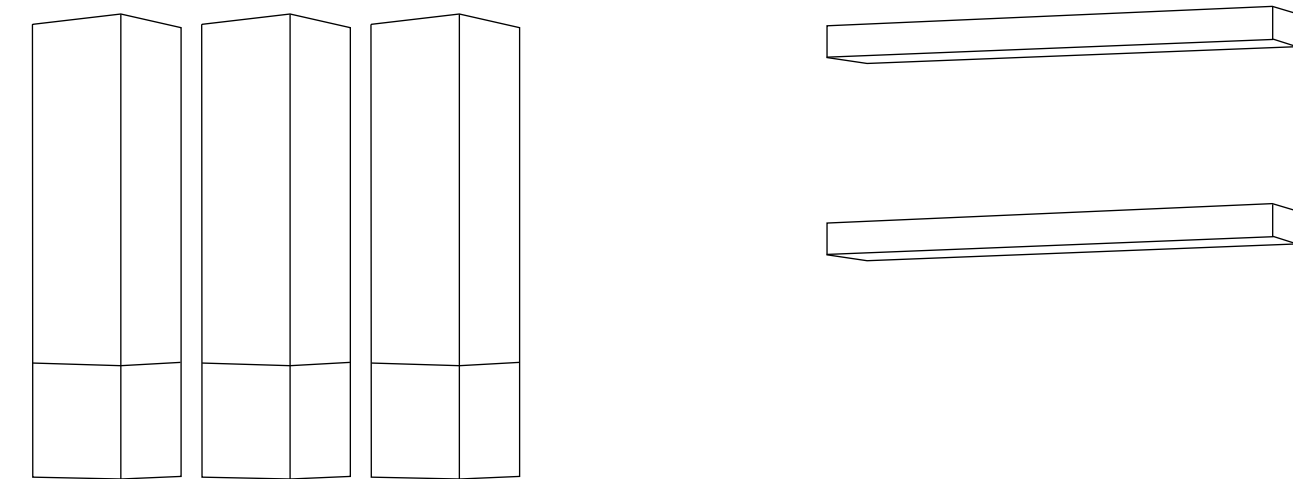

Dimensiones / Dimensions: Largo 330