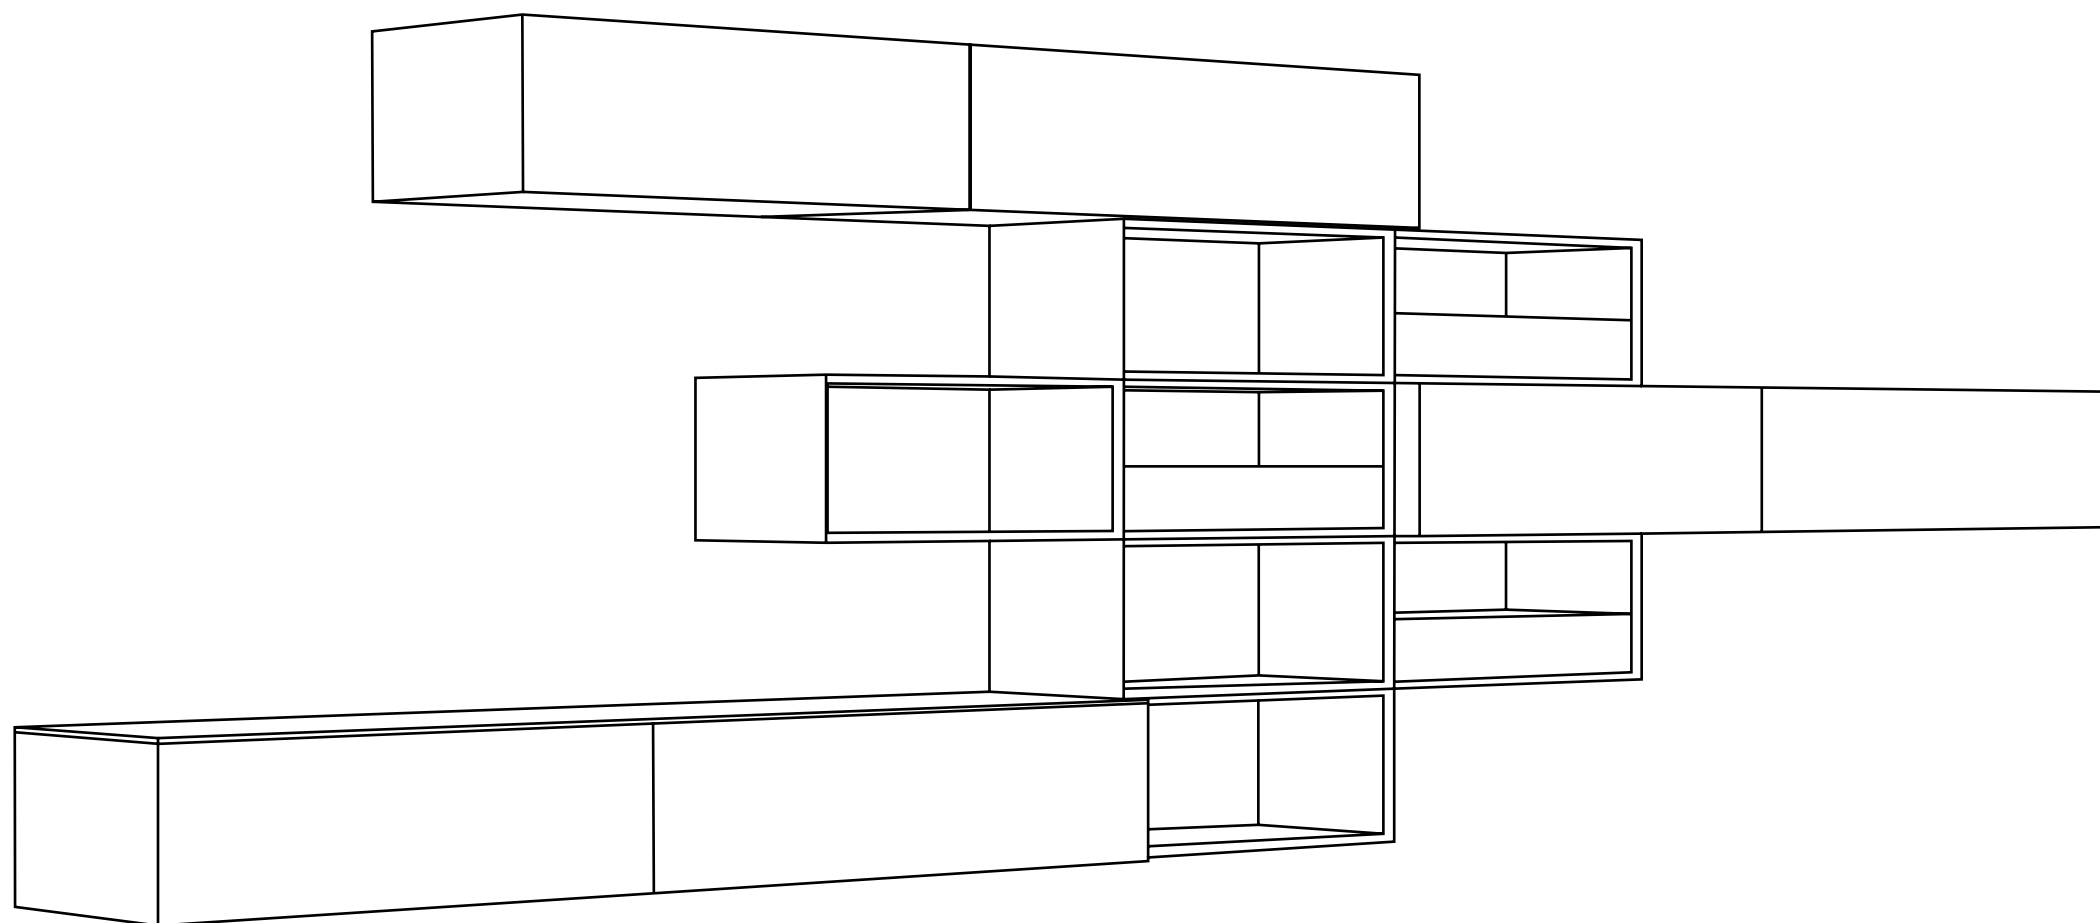

Dimensiones / Dimensions: Largo 420