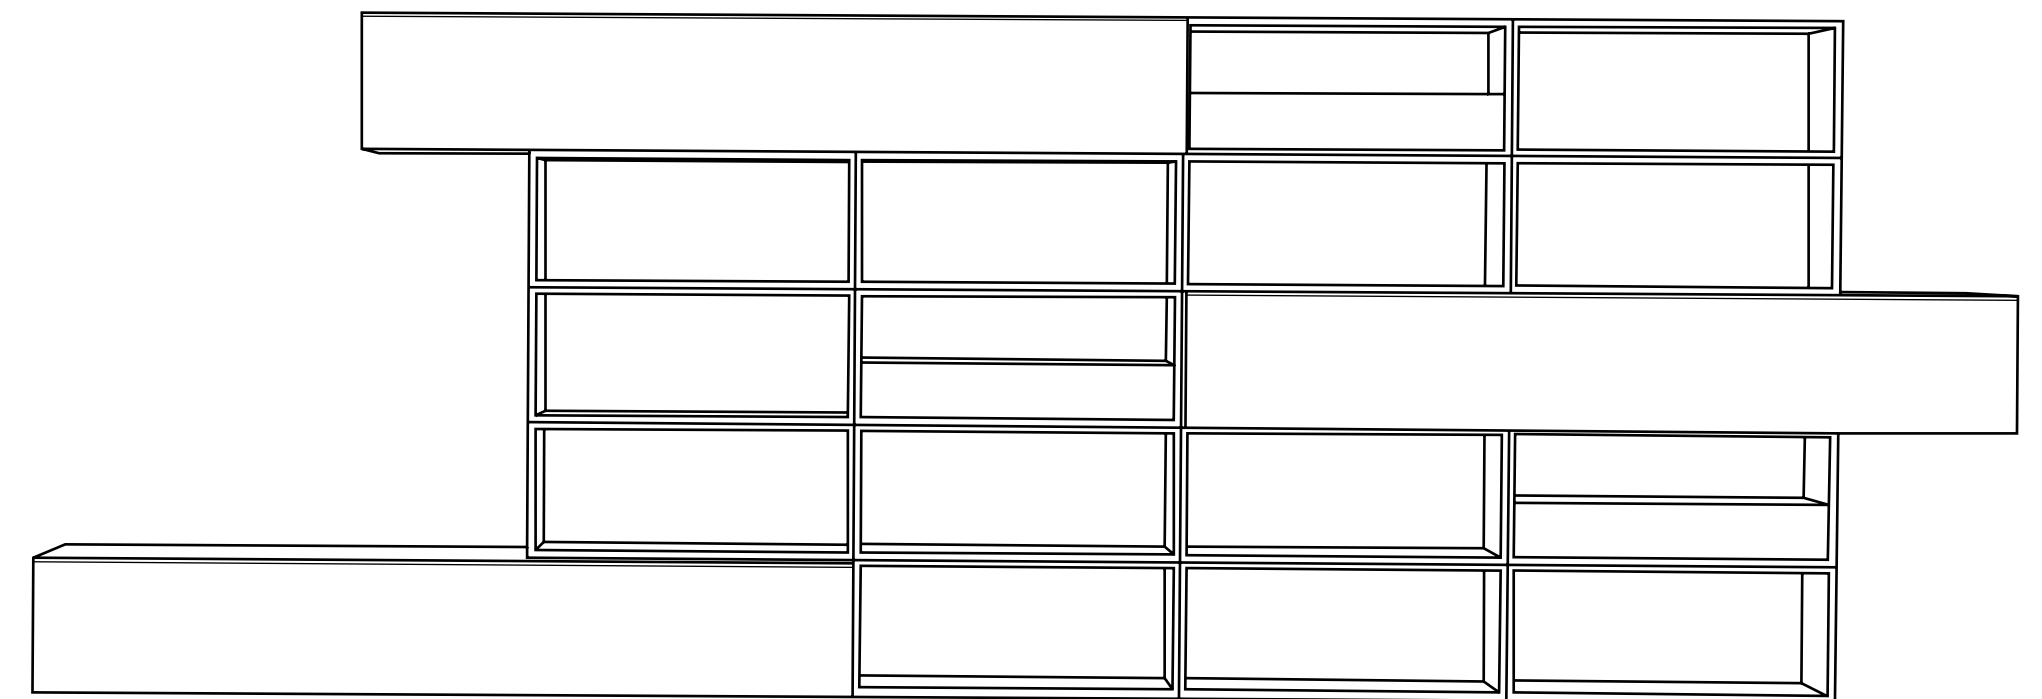

Dimensiones / Dimensions: Largo 360

composición **037**
L330

18
19

muebles
luis miguel

BLANCO ROTO MATE / NOGAL AMERICANO / MASITEX NEGRO TRANSPARENTE
MATT OFF-WHITE / AMERICAN WALNUT / TRANSPARENT BLACK MASINTEX