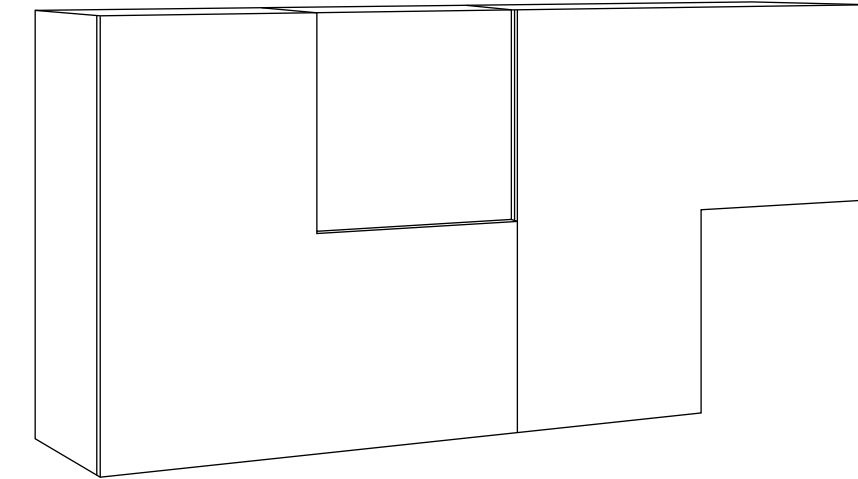

Dimensiones / Dimensions: Largo 120

176
177