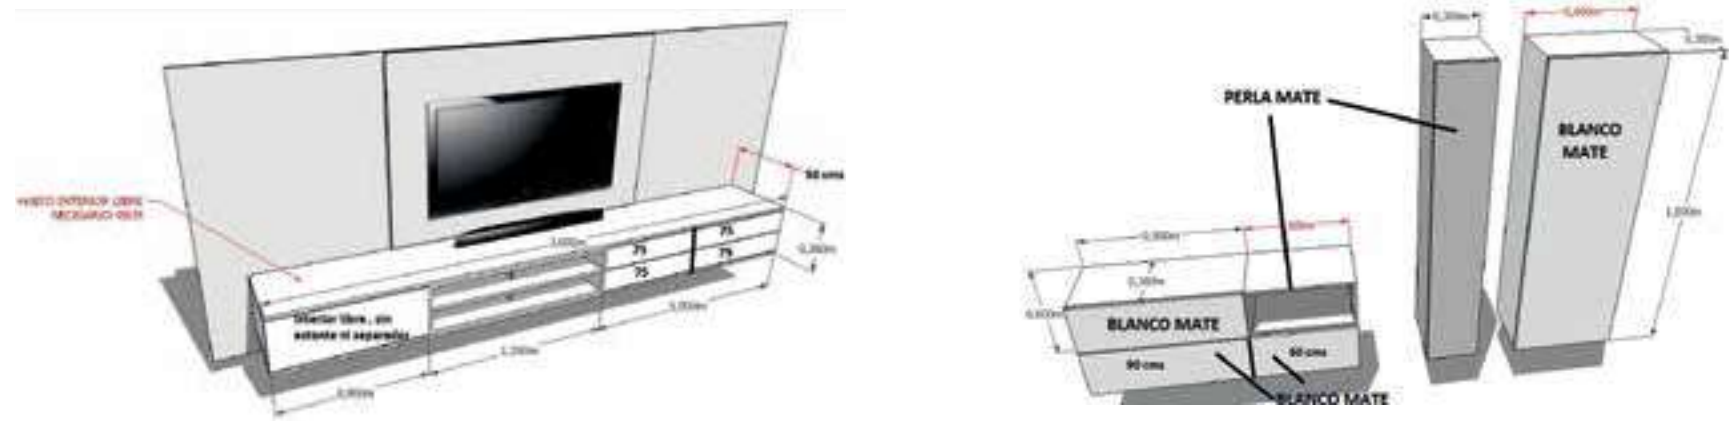

Proyecto de salón y mueble auxiliar Aguadulce - Almería -

Proyecto de fabricación a medida con mueble de salón de 360 cms, con panel trasero de 4 metros, incluye trasera de 2 metros para montar la pantalla de tv que se desplaza hacia la derecha para tener fácil acceso a cables y alimentación de la pantalla, todo acabado en dm lacado, módulos ingletados.

El proyecto también incorpora un aparador para coger a pared, además de dos módulos verticales.