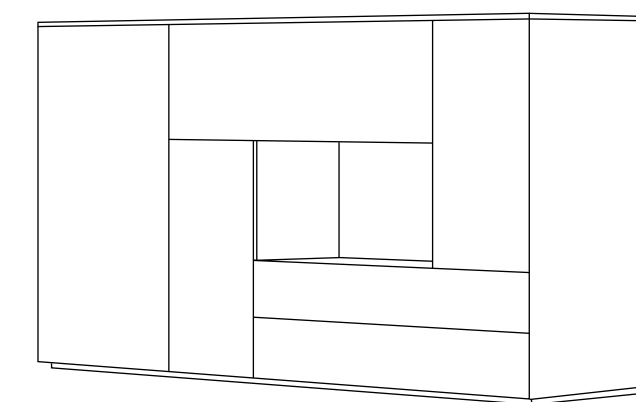

Dimensiones / Dimensions: Largo 170

Dimensiones / Dimensions: Largo 270

ACABADOS/FINISHES

BLANCO MATE / GRIS
MATE / MASINTEX NEGRO
TRANSPARENTE

MATT WHITE / MATT GRAY
/ TRANSPARENT BLACK
MASINTEX

composición **31A**
L300