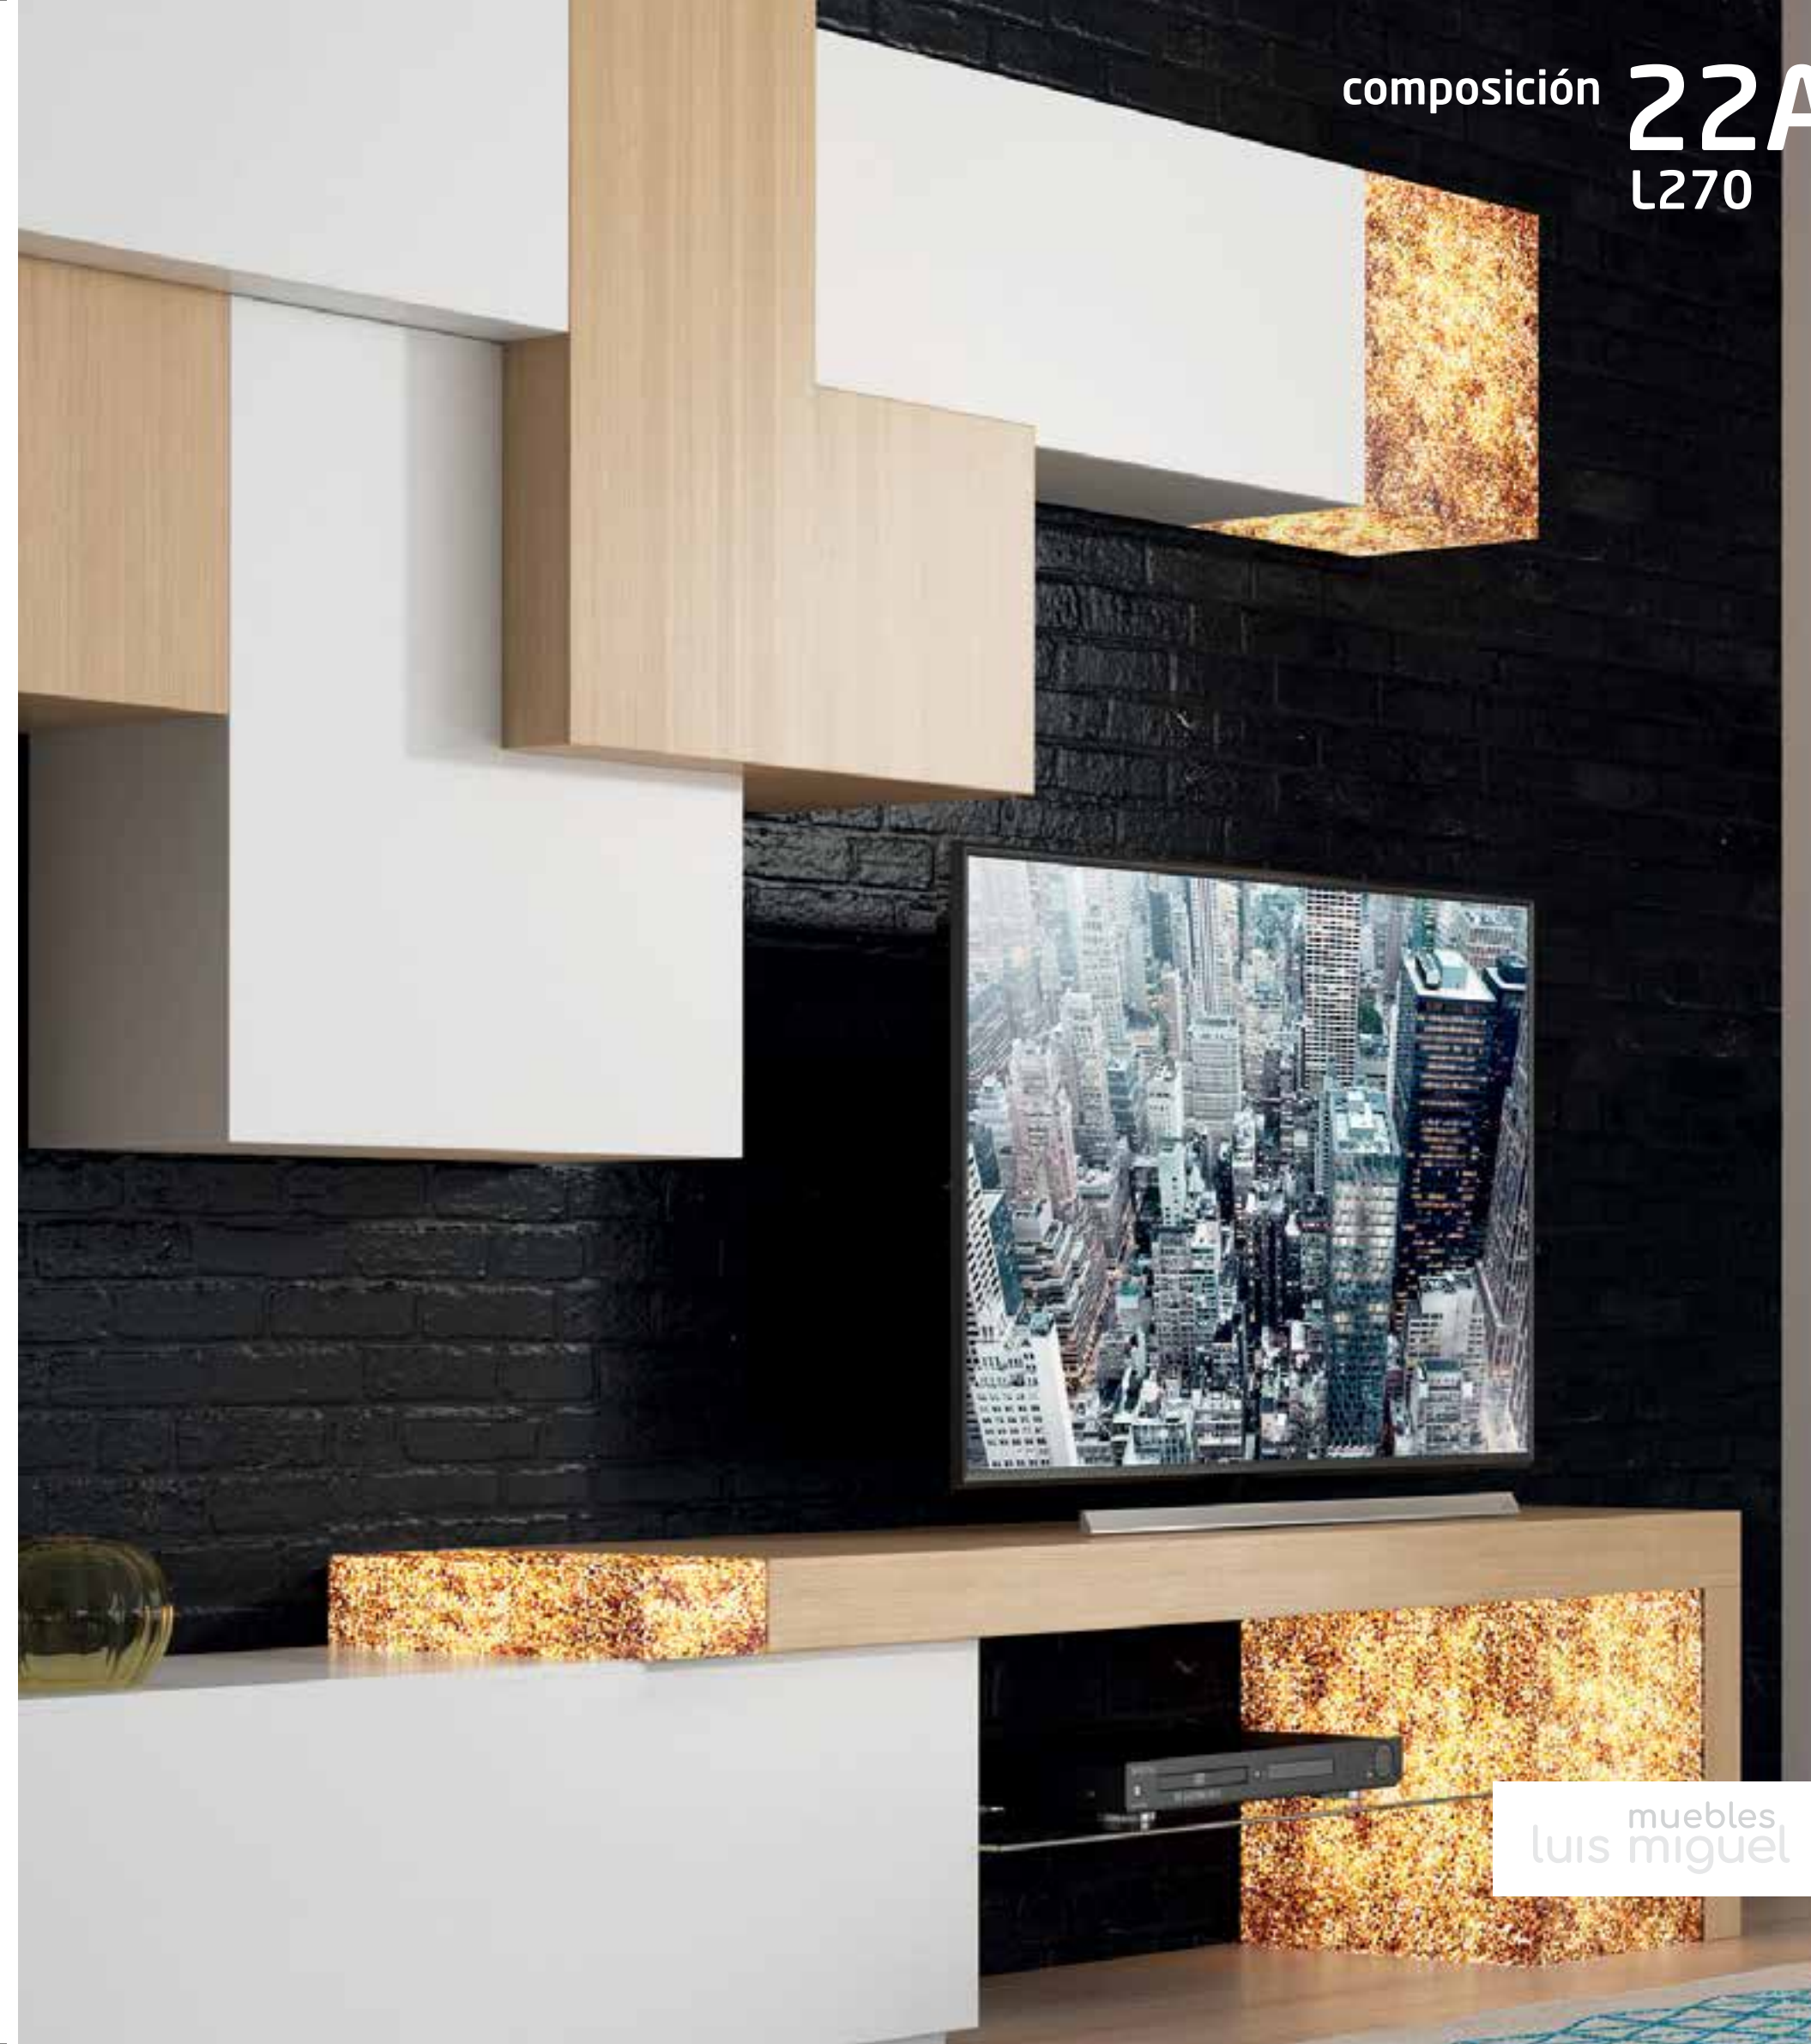

ACABADOS/FINISHES

BLANCO MATE / ROBLE NATURAL / MASINTEX CRISTALIZADO AMBAR

MATT BLACK / NATURAL OAK / AMBER CRYSTAL MASINTEX

Dimensiones / Dimensions: Largo 270

composición **22A**
L270

66
67

muebles
luis miguel