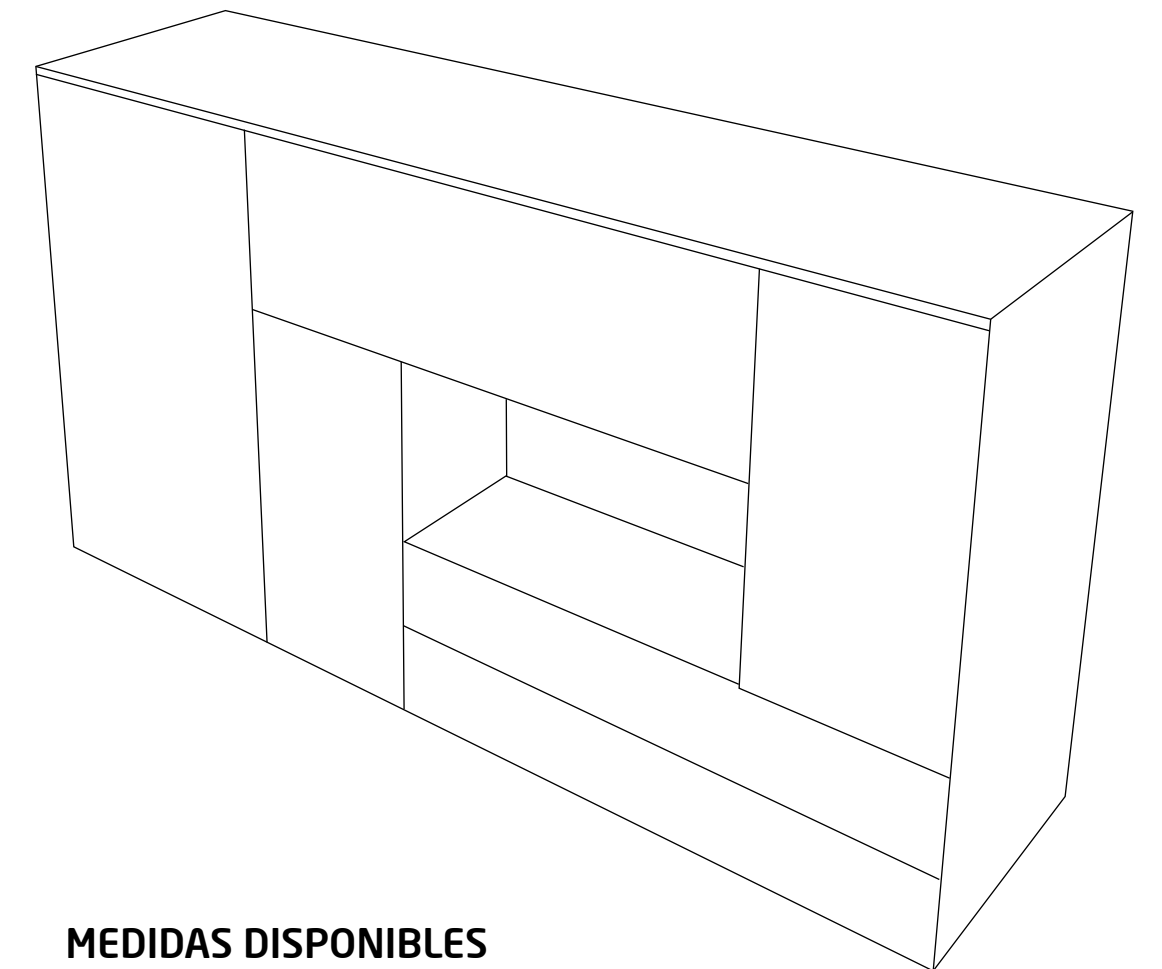

MEDIDAS DISPONIBLES

120 x 75 x 50
170 x 75 x 50
220 x 75 x 50
240 x 75 x 50
280 x 75 x 50

composición **939**
L170

**BLANCO MATE / NOGAL NATURAL / BLANCO
ILUMINABLE MASINTEX**
MATT WHITE / NATURAL WALNUT / ILLUMINABLE WHITE
MASINTEX