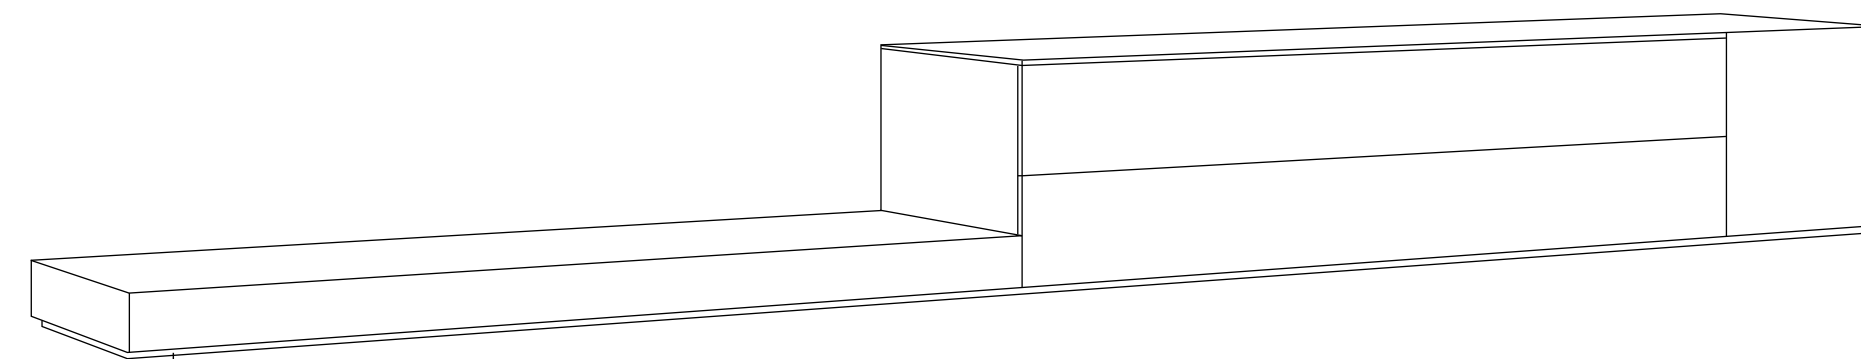

Dimensiones / Dimensions: Largo 170

Dimensiones / Dimensions: Largo 270

ACABADOS/FINISHES

BLANCO MATE / GRIS
MATE / MASINTEX NEGRO
TRANSPARENTE

MATT WHITE / MATT GRAY
/ TRANSPARENT BLACK
MASINTEX

composición **31A**
L300