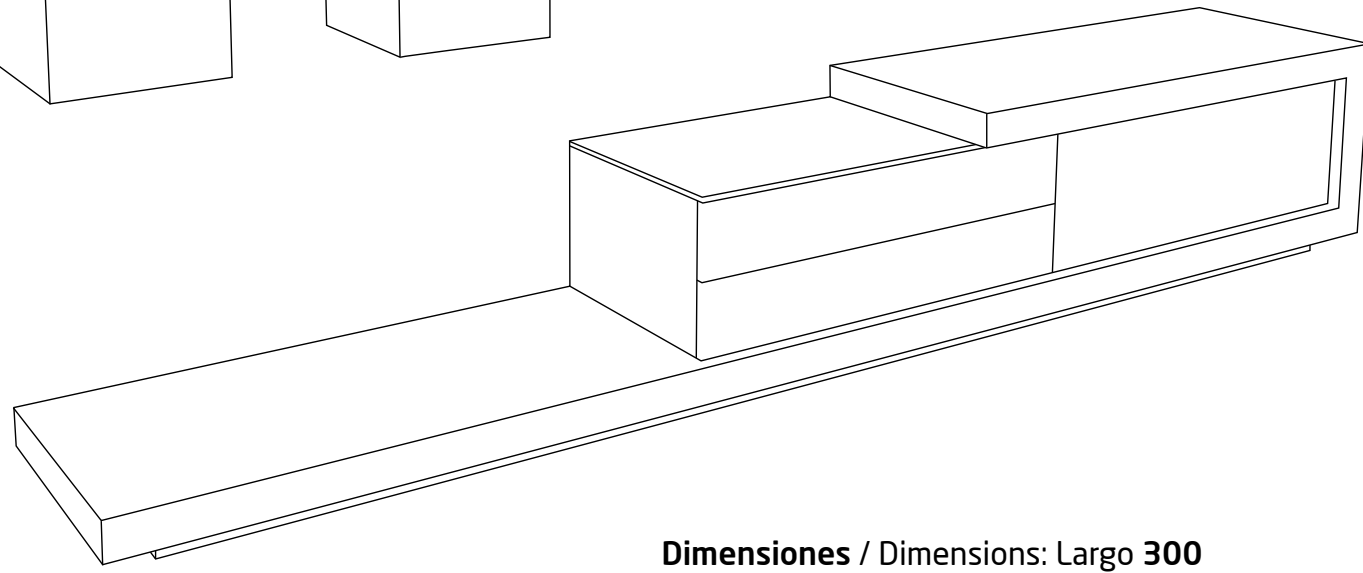

composición **01**
L300

ACABADOS/FINISHES

BLANCO BRILLO / VISÓN BRILLO /
MASINTEX BLANCO ILUMINABLE

GLOSS WHITE / GLOSS MINK /
ILLUMINABLE WHITE MASINTEX

98
99

Dimensiones / Dimensions: Largo 300

**BLANCO MATE / VISÓN MATE /
MASINTEX BLANCO ILUMINABLE**