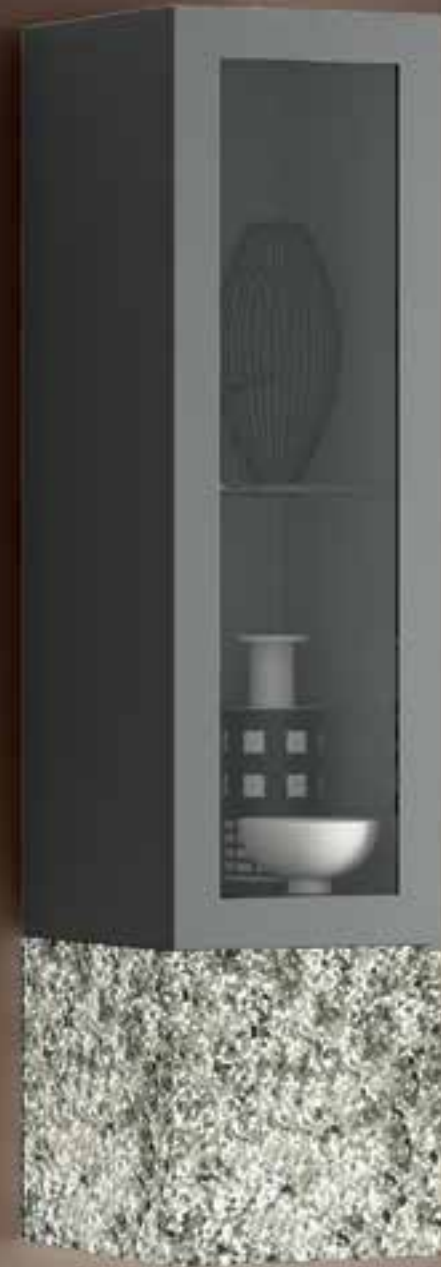

82
83

muebles
luis miguel

composición **27A**
L270

ACABADOS/FINISHES

BLANCO MATE / ROBLE
NATURAL / MASINTEX
CRISTALIZADO AMBAR

MATT WHITE / NATURAL OAK /
AMBER CRYSTAL MASINTEX

composición **25**
L330

86
87