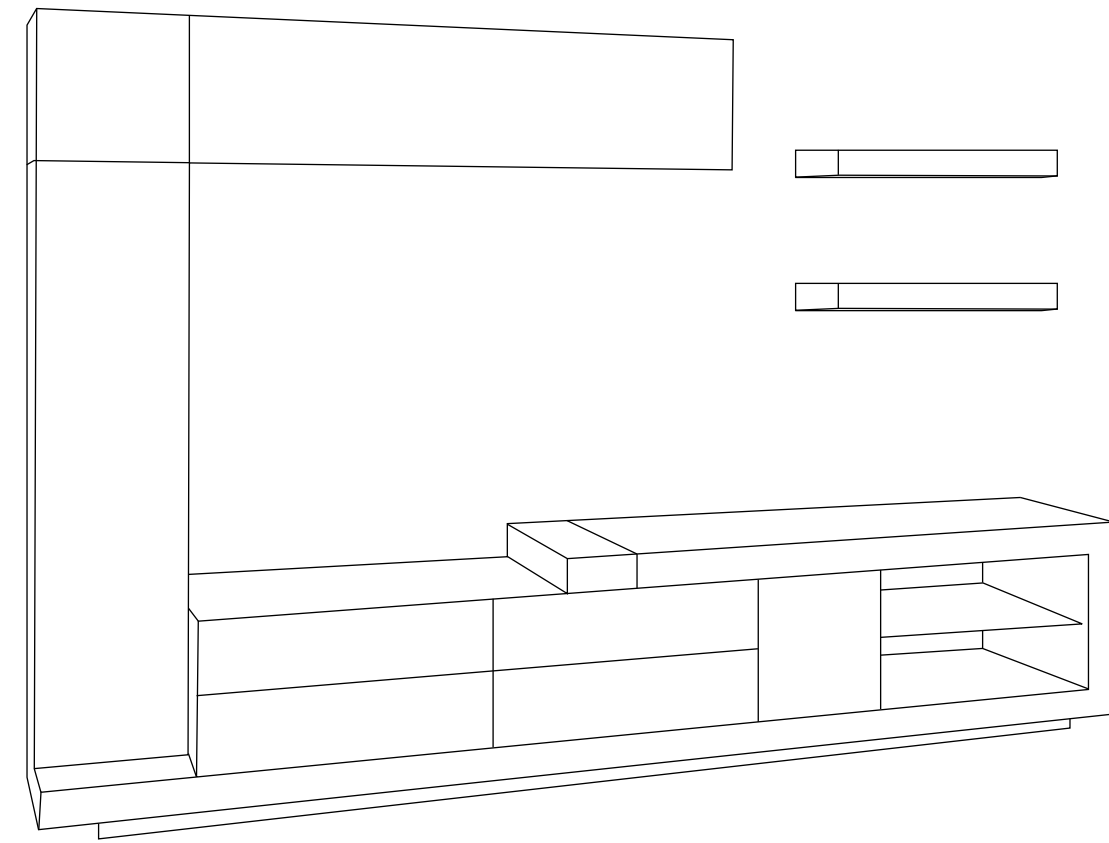

composición **09**
L240

ACABADOS/FINISHES
**BLANCO BRILLO / MASINTEX NEGRO
TRANSPARENTE**
WHITE BRIGHT / TRANSPARENT
BLACK

Dimensiones / Dimensions: Largo 240