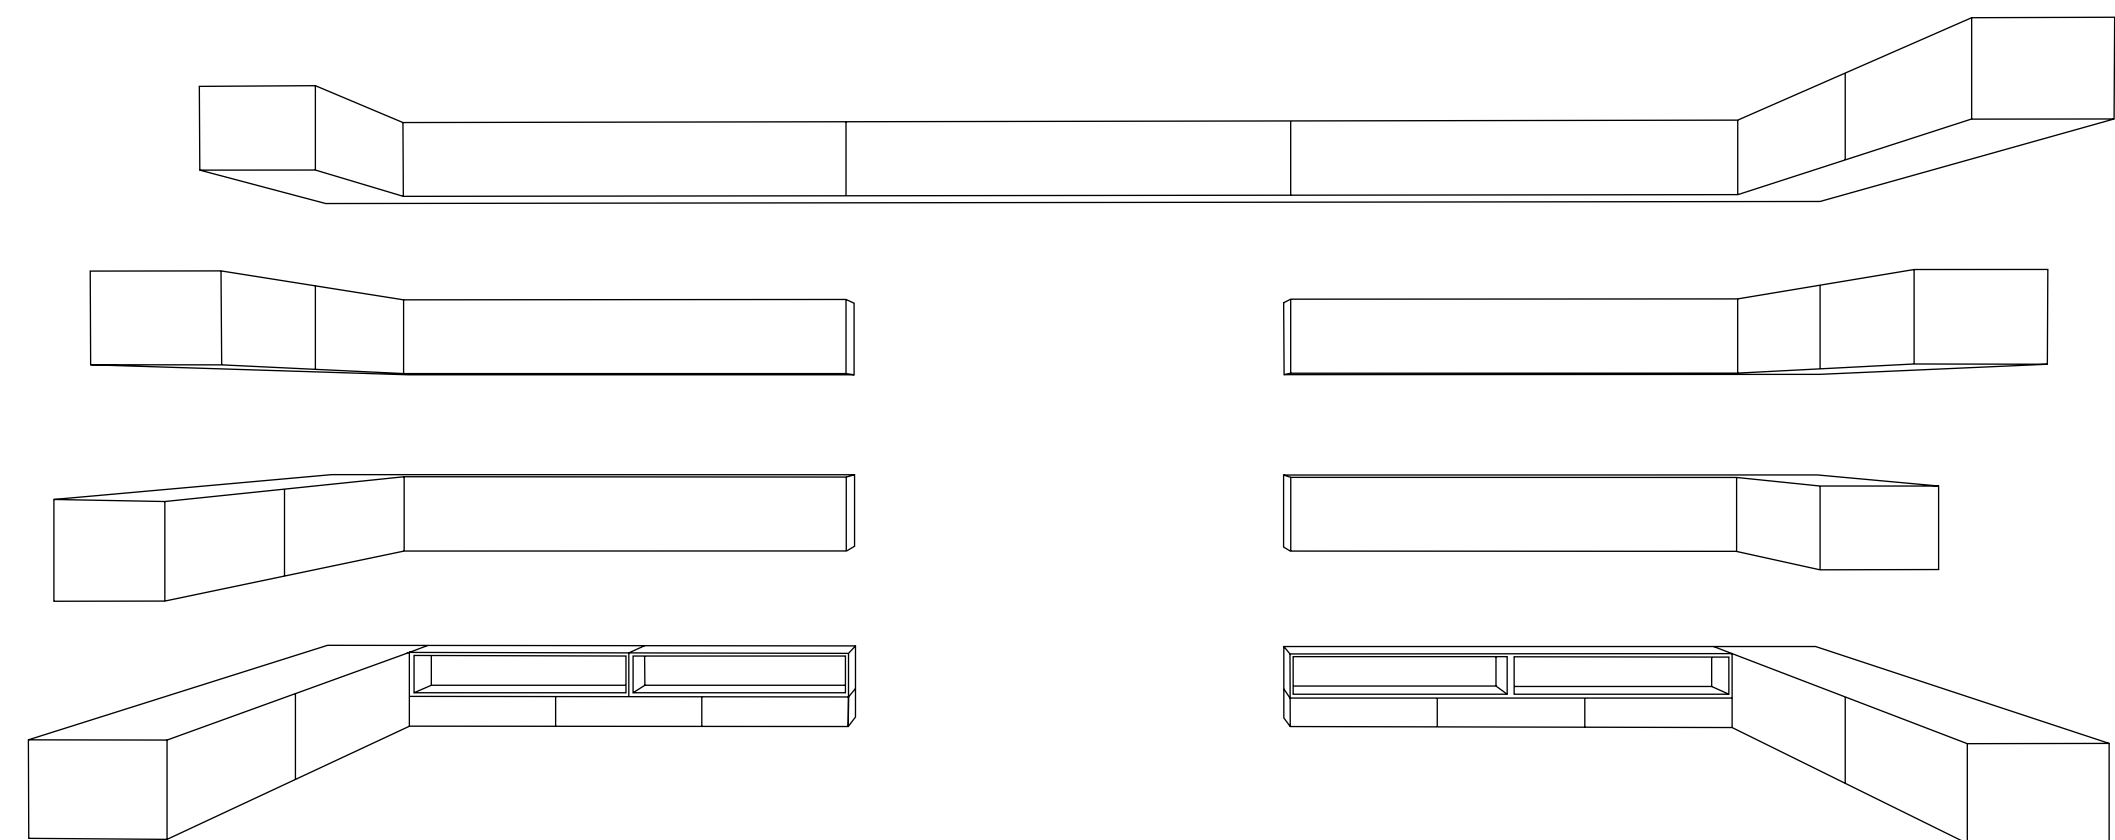

Dimensiones / Dimensions: Largo 260 - 450 - 260