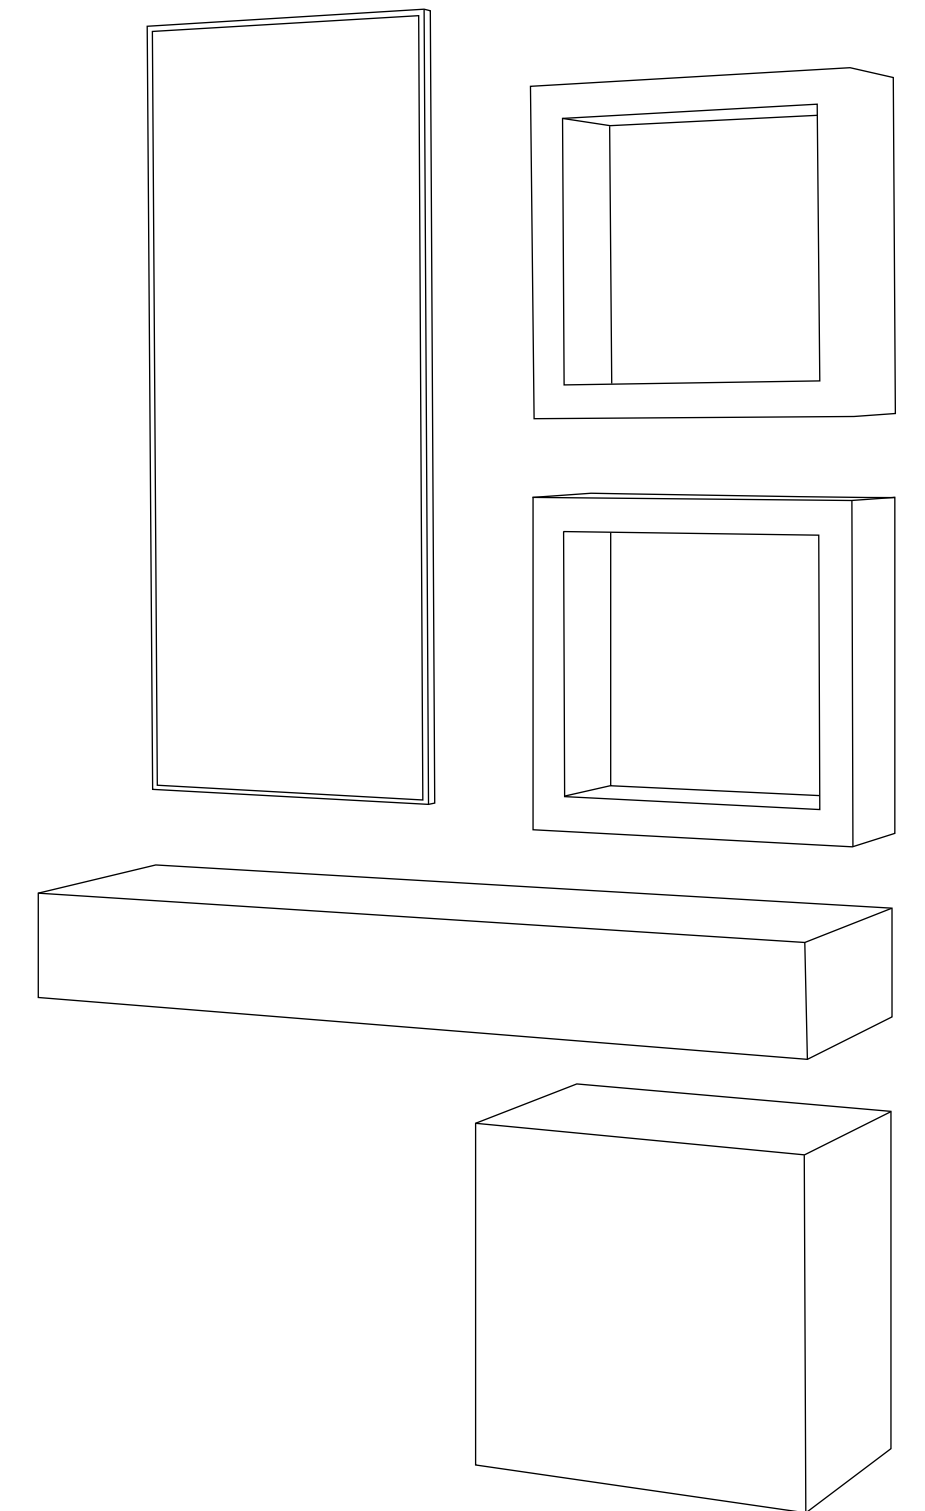

Dimensiones / Dimensions: Largo 100

192
193