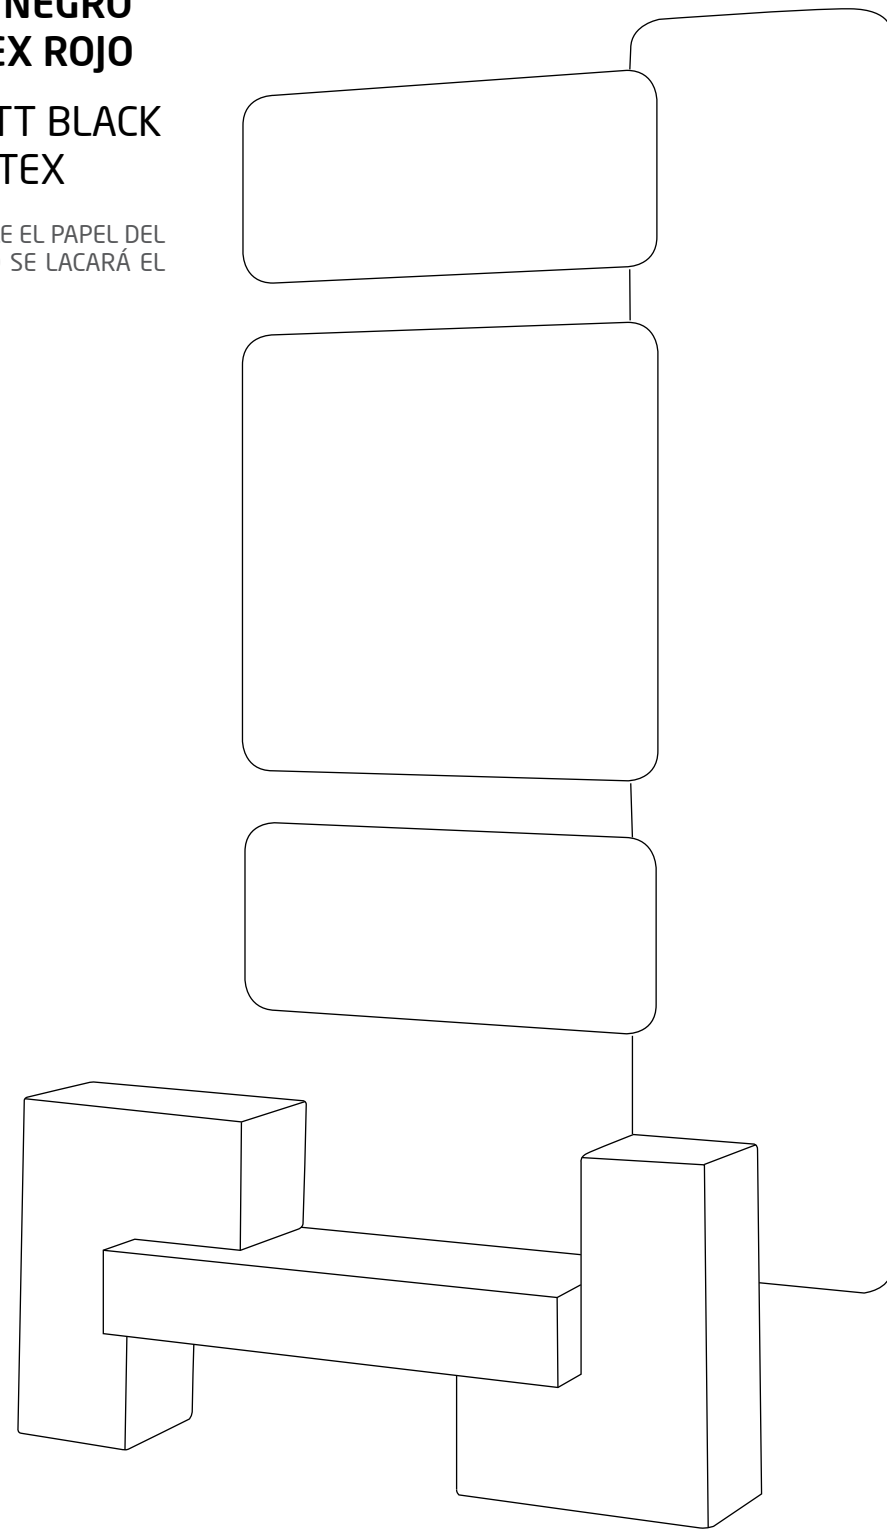

Dimensiones / Dimensions: L 135

composición **3005**
L135