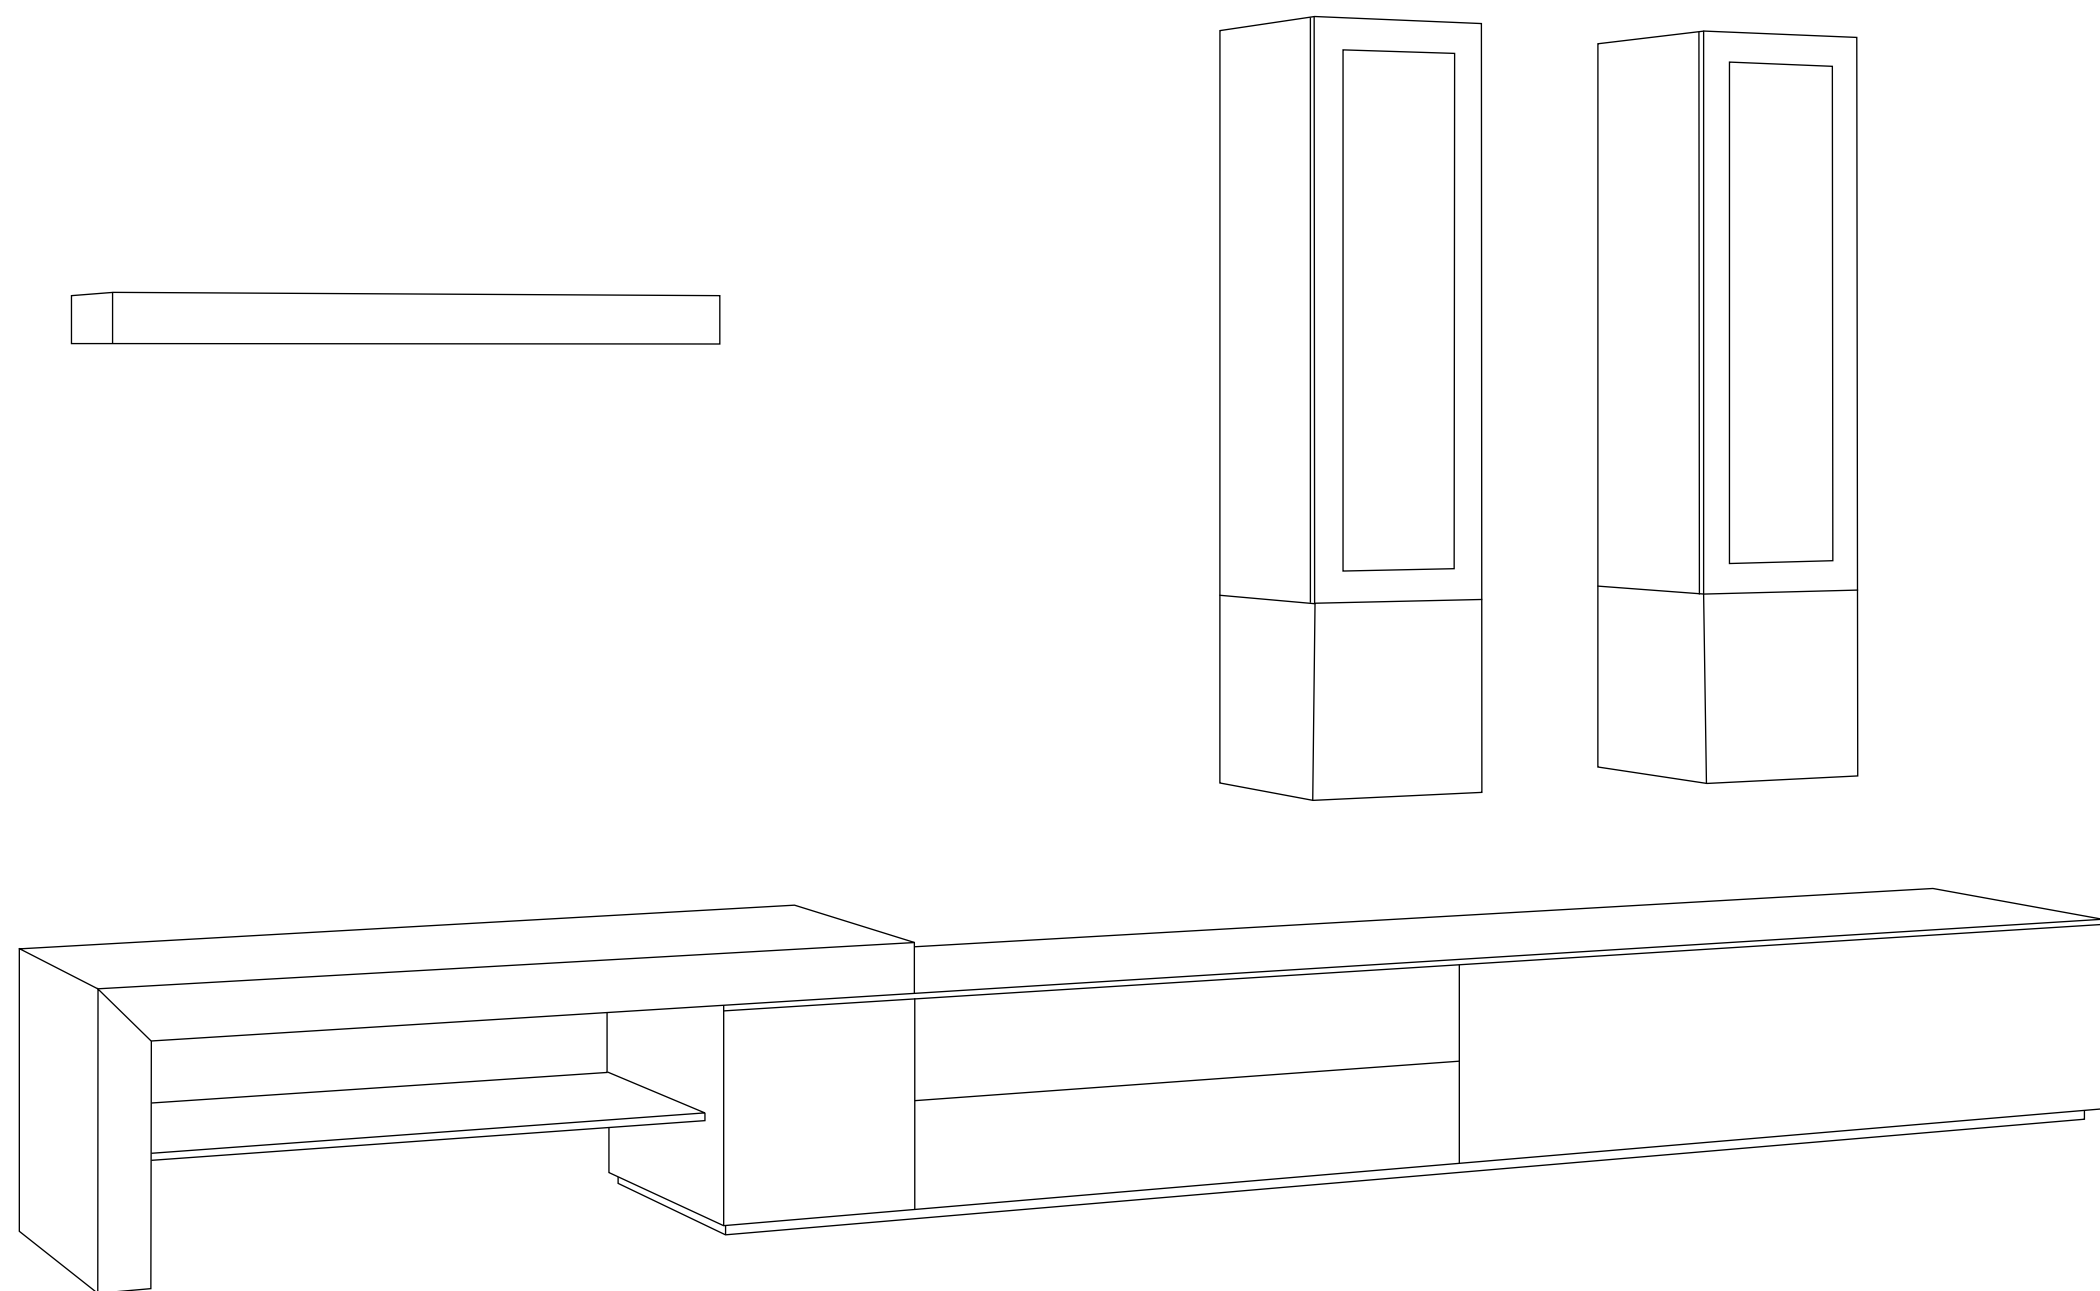

Dimensiones / Dimensions: Largo 330