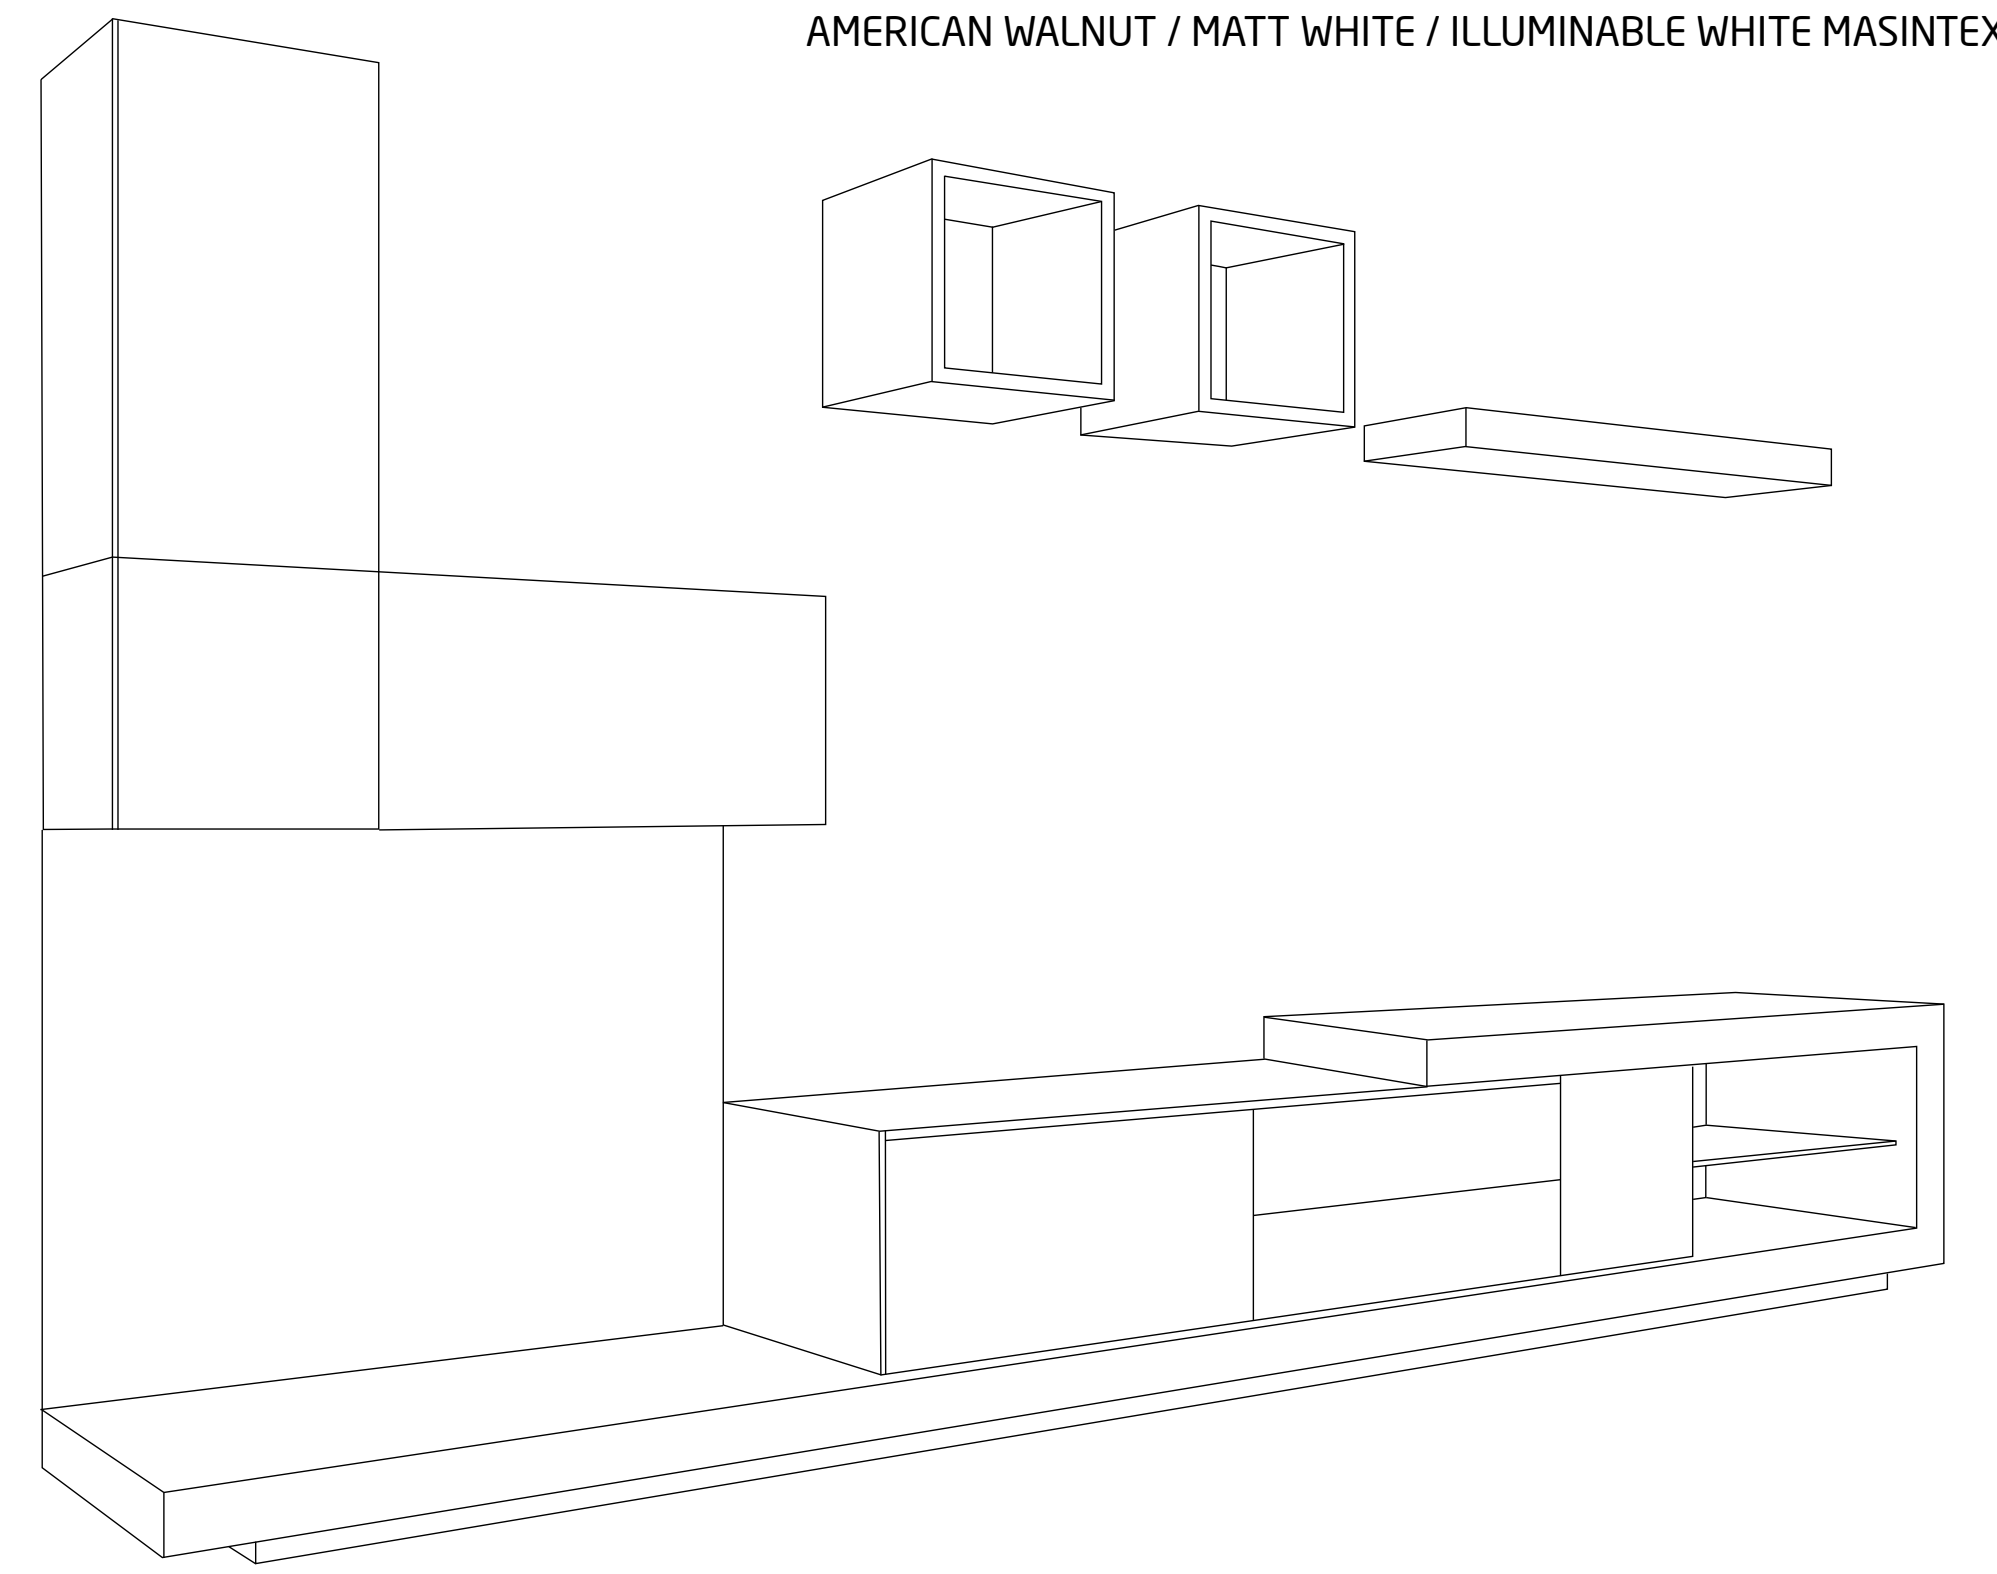

Dimensiones / Dimensions: Largo 300