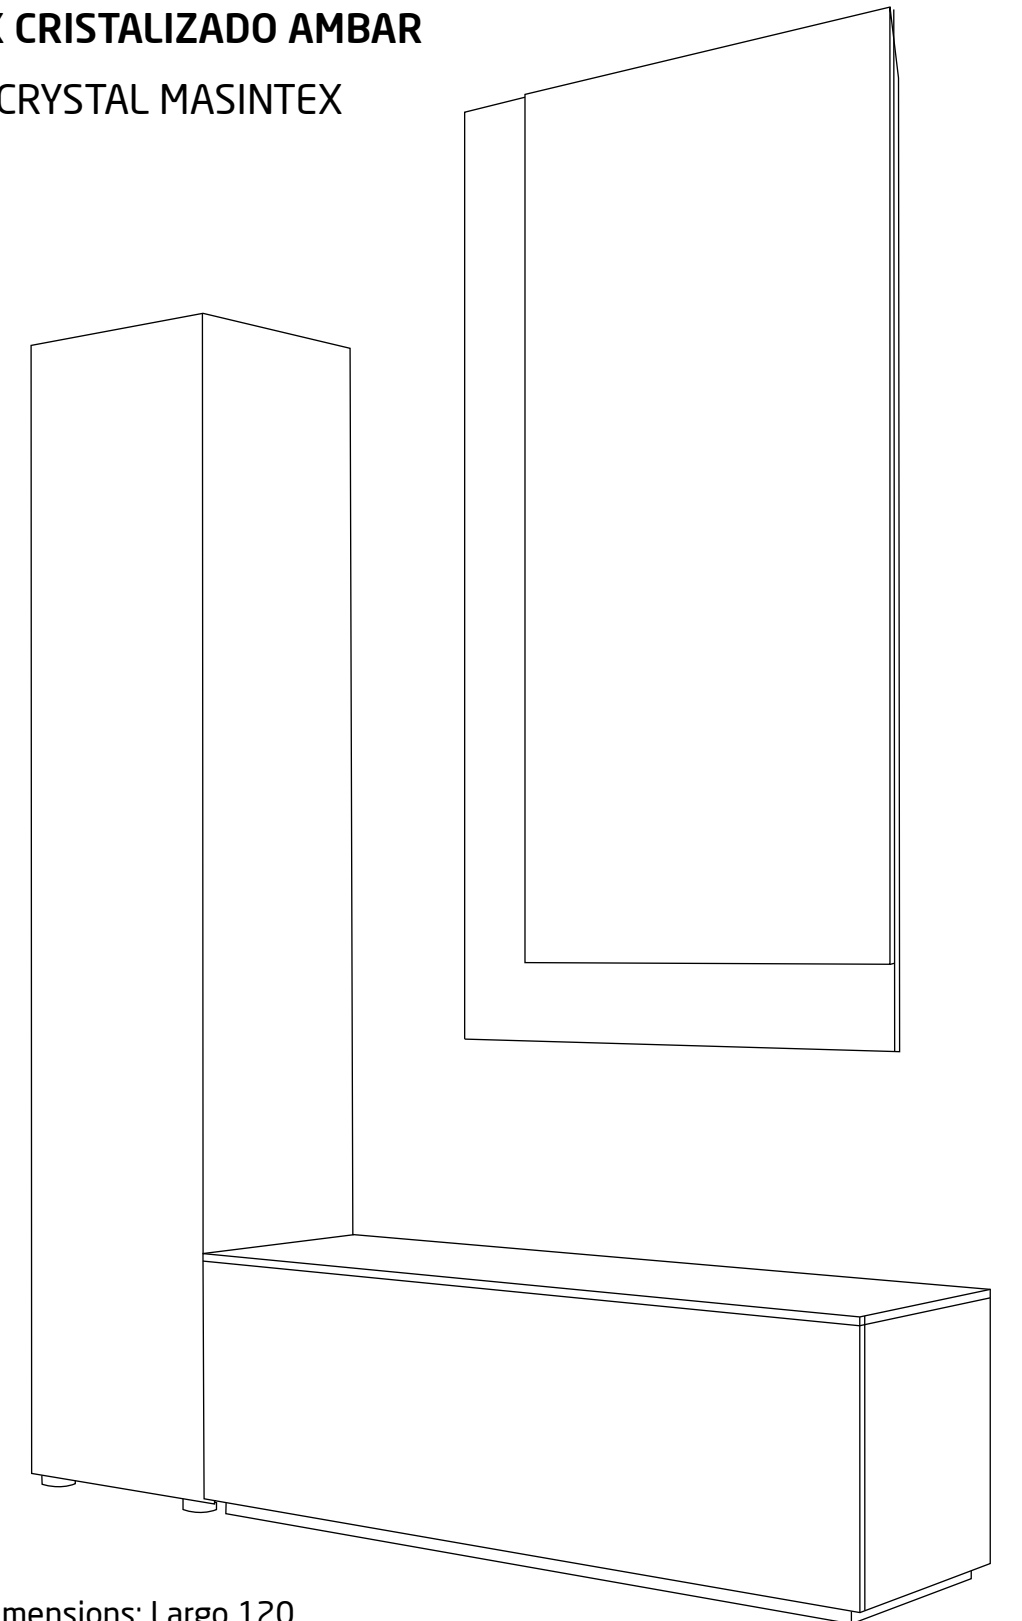

170
171

muebles
luis miguel

composición **3095**
L120

muebles
luis miguel

ACABADOS/FINISHES

BLANCO MATE / MASINTEX CRISTALIZADO AMBAR
MATT WHITE / AMBER CRYSTAL MASINTEX

Dimensiones / Dimensions: Largo 120

172
173