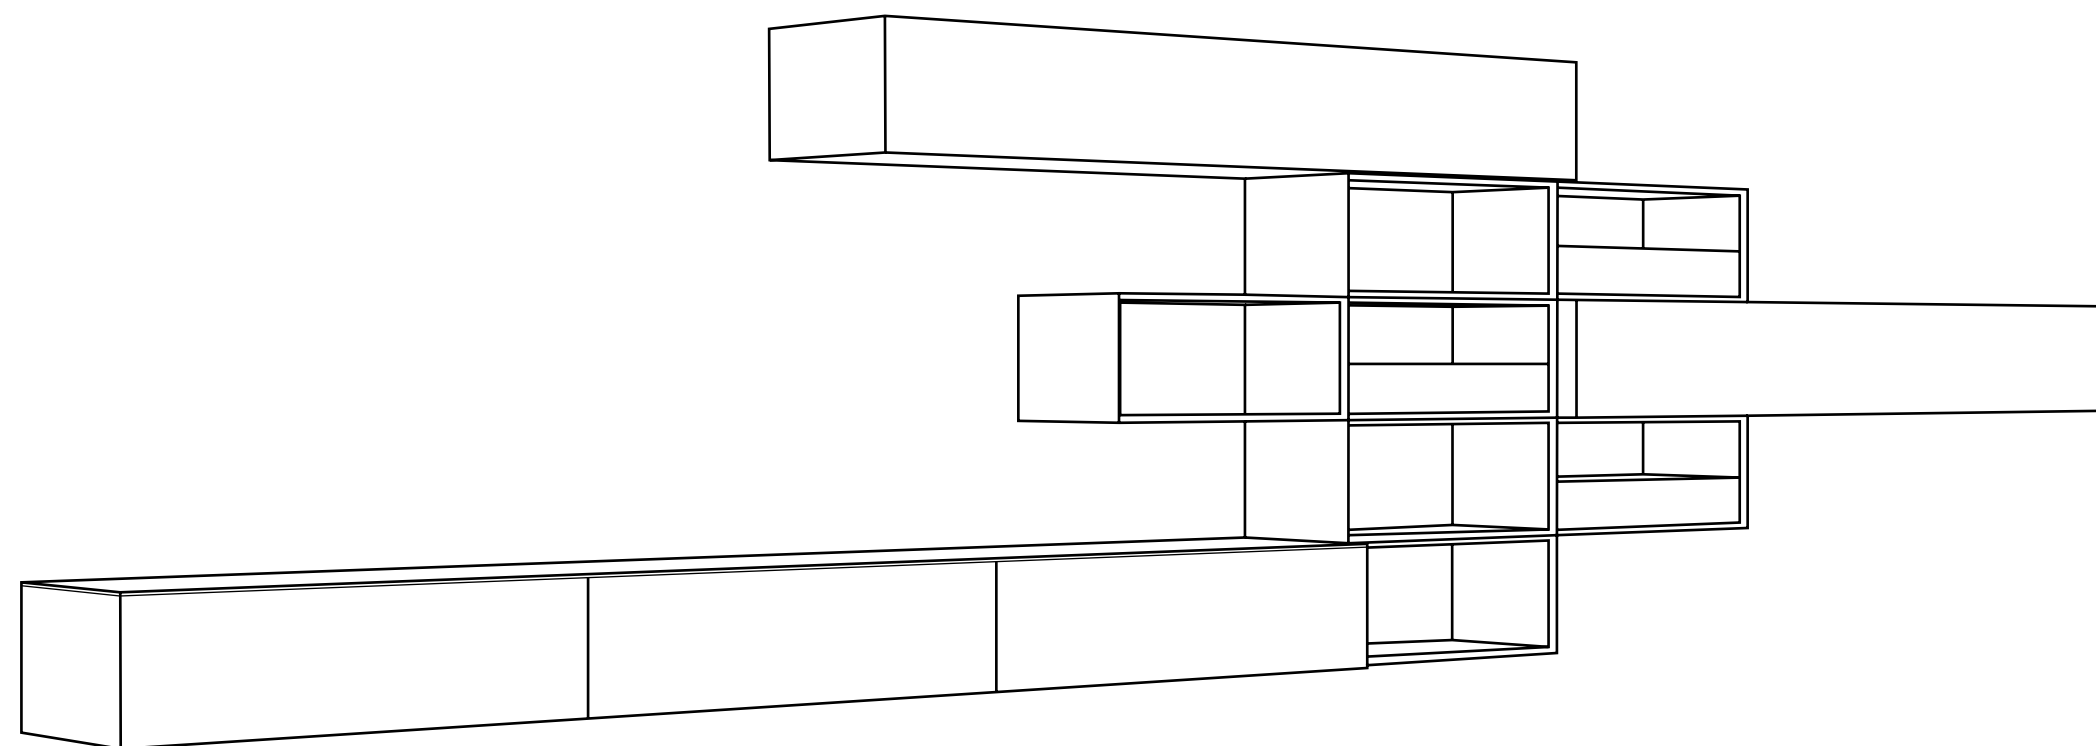

Dimensiones / Dimensions: Largo 510