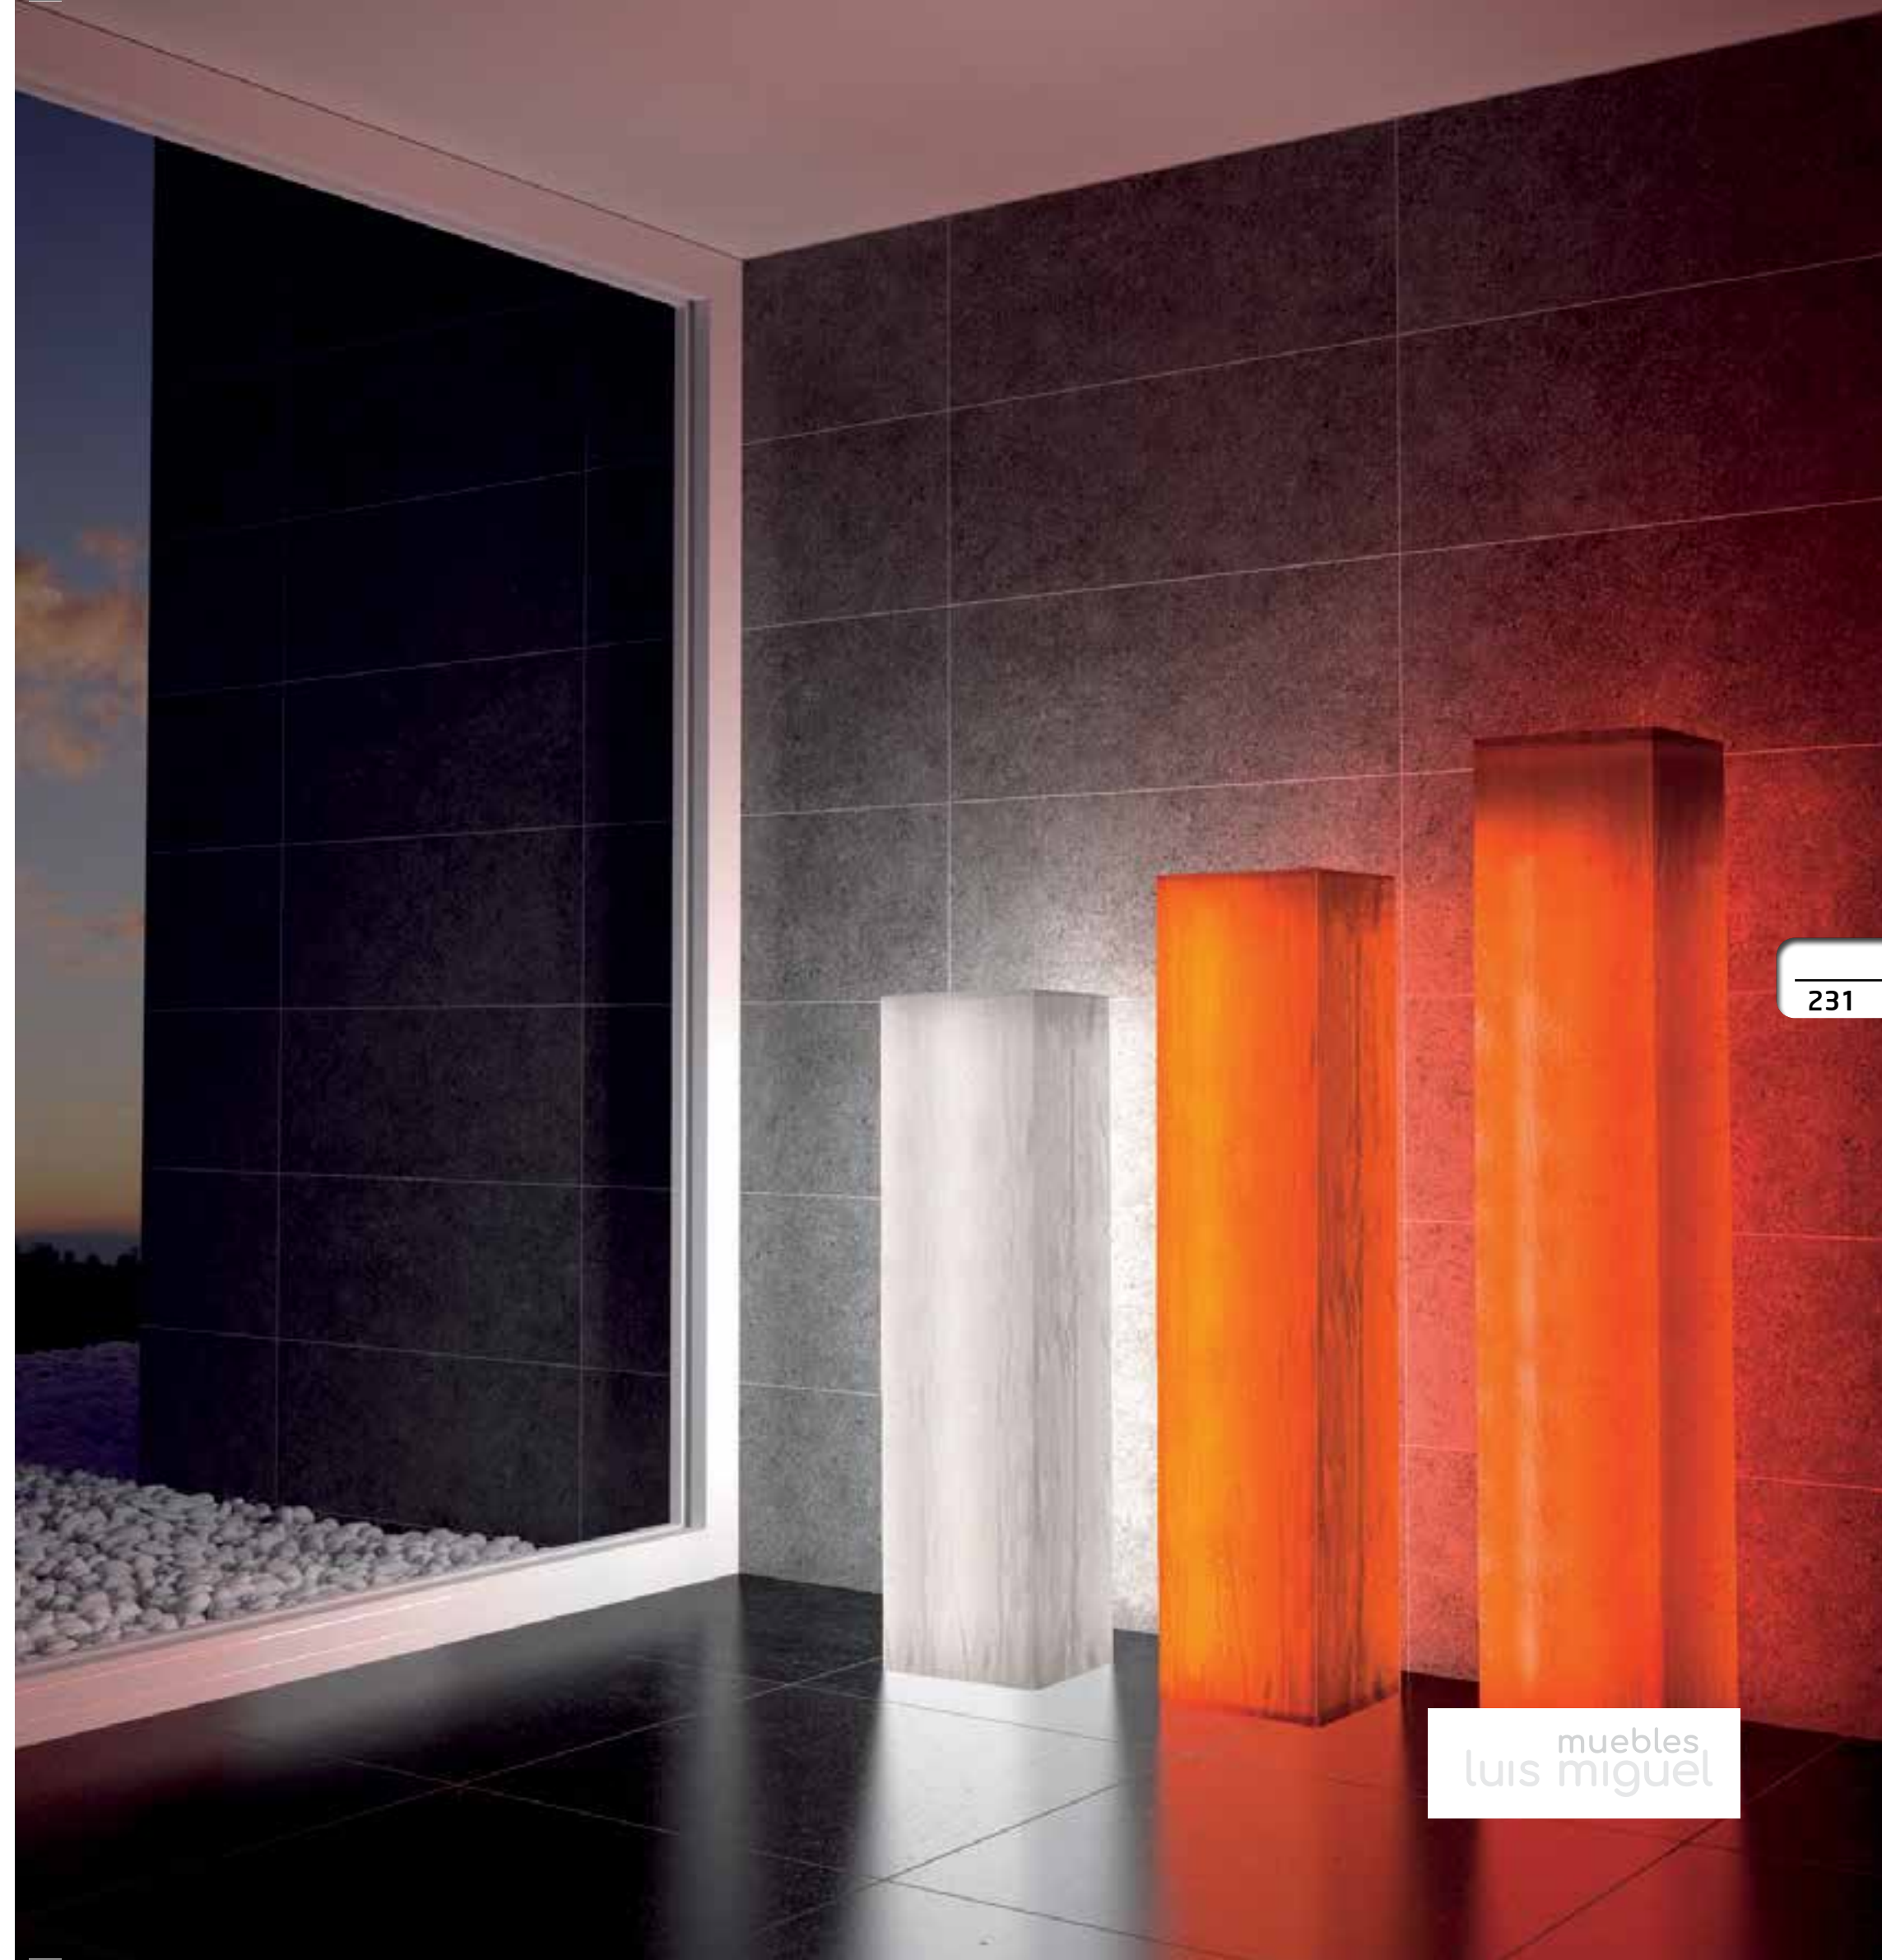

MASINTEX

COLUMNAS

MEDIDAS DISPONIBLES:

30 X 20 X 120
30 X 20 X 140
30 X 20 X 150

ACABADOS DISPONIBLES:

MASINTEX NEGRO TRANSPARENTE
MASINTEX GRIS ILUMINABLE
MASINTEX SALMON ILUMINABLE
MASINTEX CRISTALIZADO AMBAR
MASINTEX CRISTALIZADO AZUL
MASINTEX CRISTALIZADO VERDE
MASINTEX BLANCO ILUMINABLE
MASINTEX INFIERNO