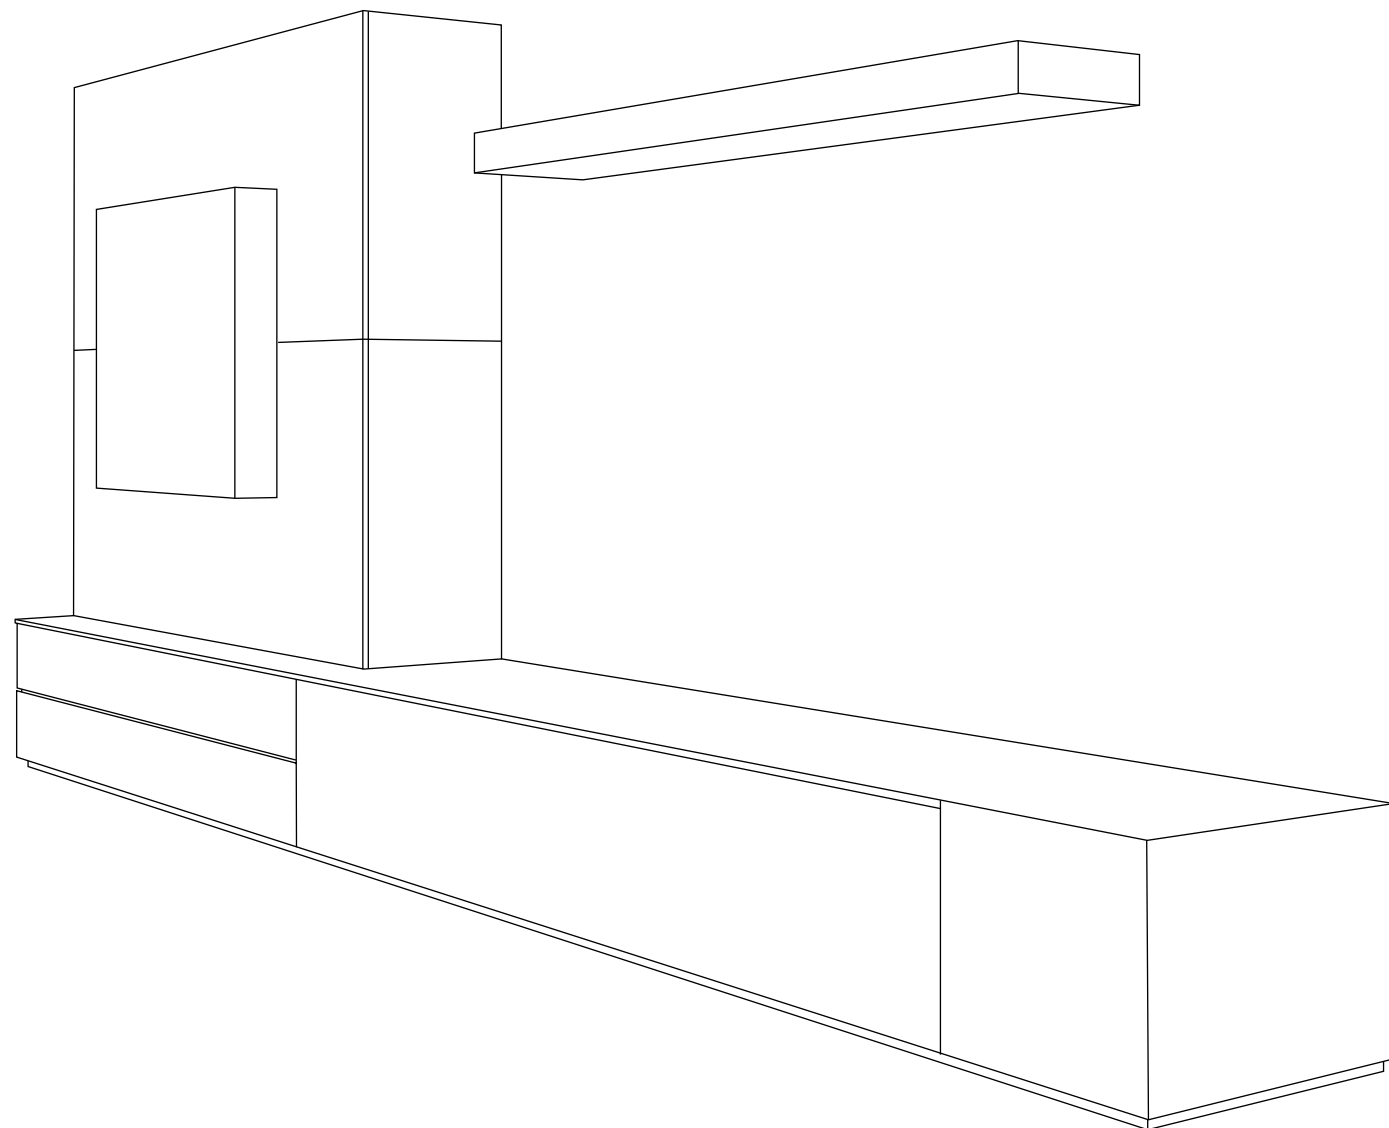

Dimensiones / Dimensions: Largo 300