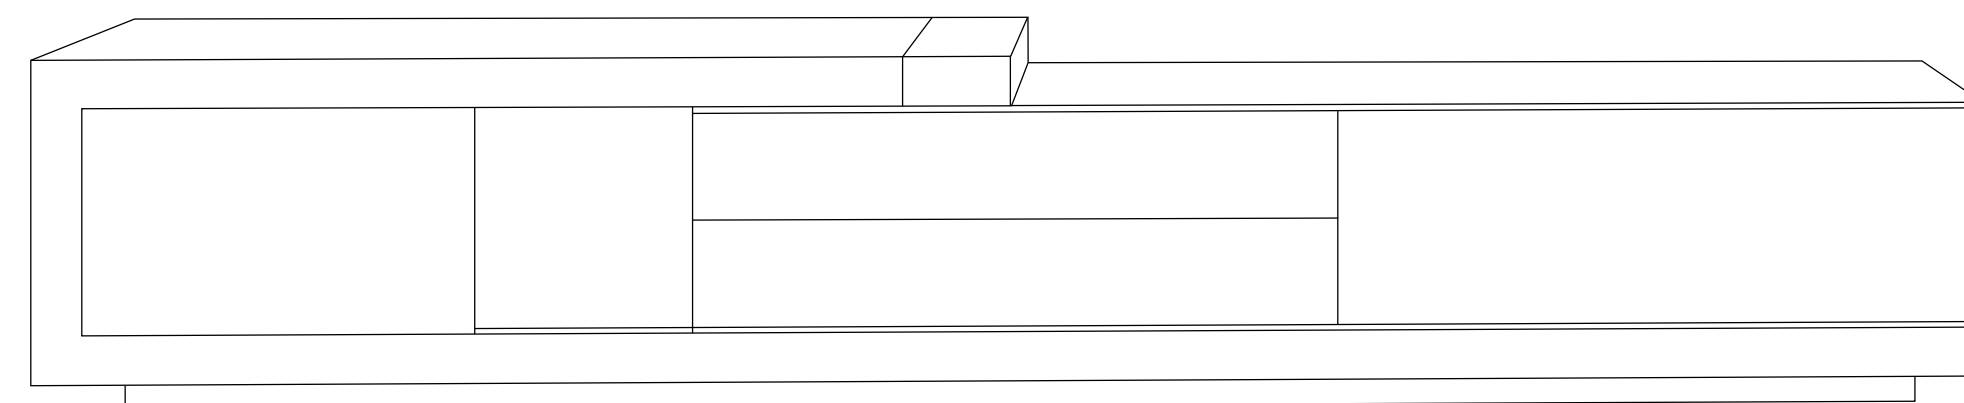

Dimensiones / Dimensions: Largo 270