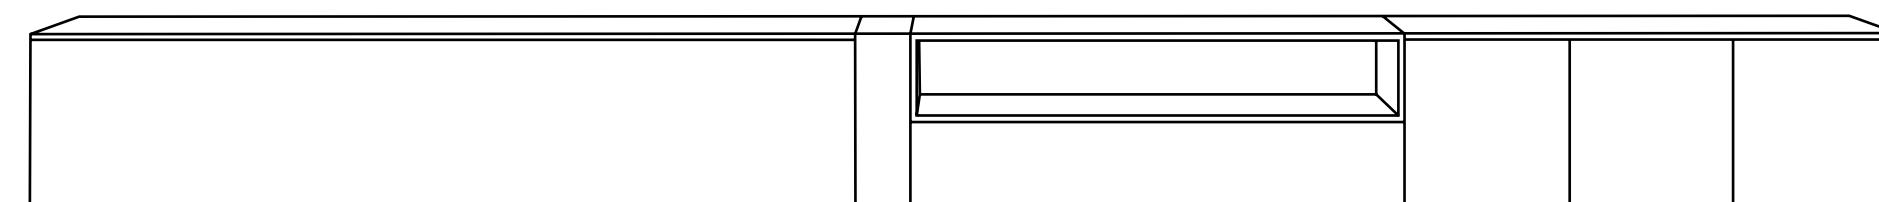

Dimensiones / Dimensions: Largo 340