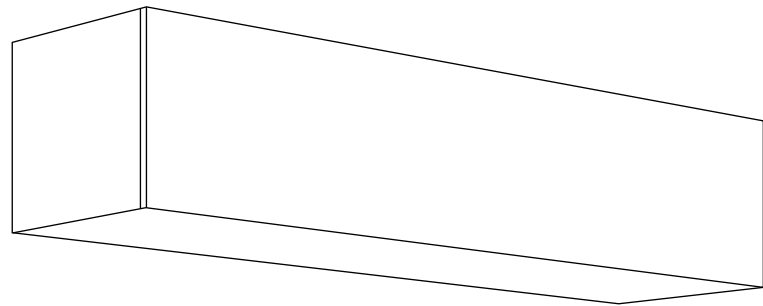

Dimensiones / Dimensions: Largo 270

composición **26**
L270

116
117

muebles
luis miguel

composición **33A**
L320

ACABADOS/FINISHES

BLANCO MATE / VISÓN MATE
/ MASINTEX CRISTALIZADO
AMBAR

MATT WHITE / MATT MINK /
AMBER CRYSTAL MASINTEX