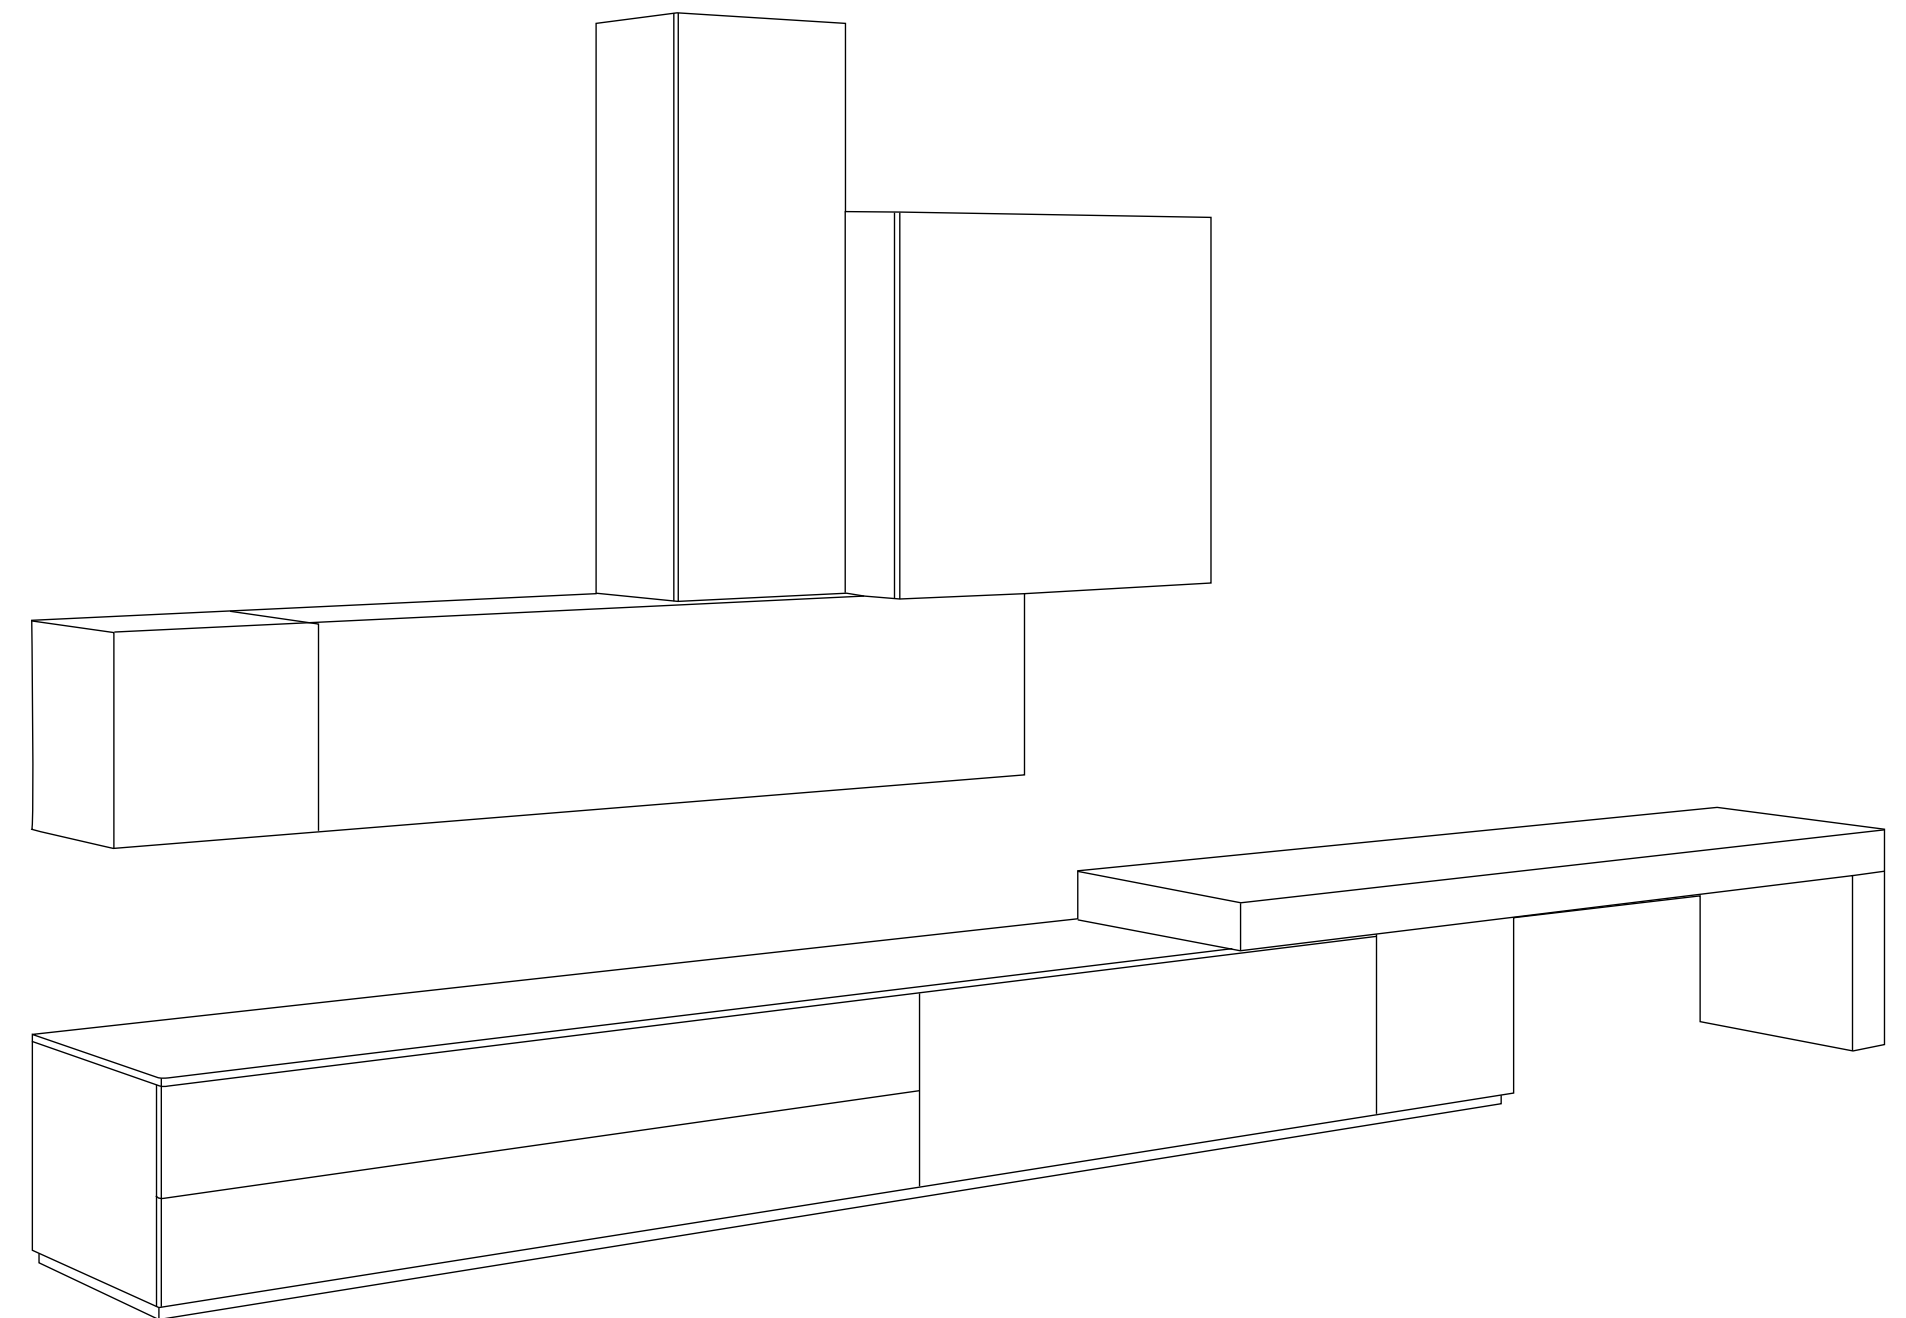

muebles
luis miguel

BLANCO MATE / MASITEX NEGRO TRANSPARENTE
MATT WHITE / TRANSPARENT BLACK MASINTEX