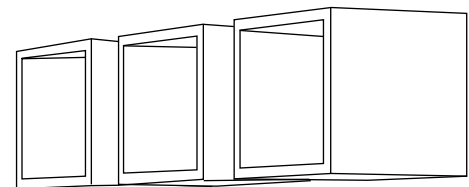

Dimensiones / Dimensions: Largo 200