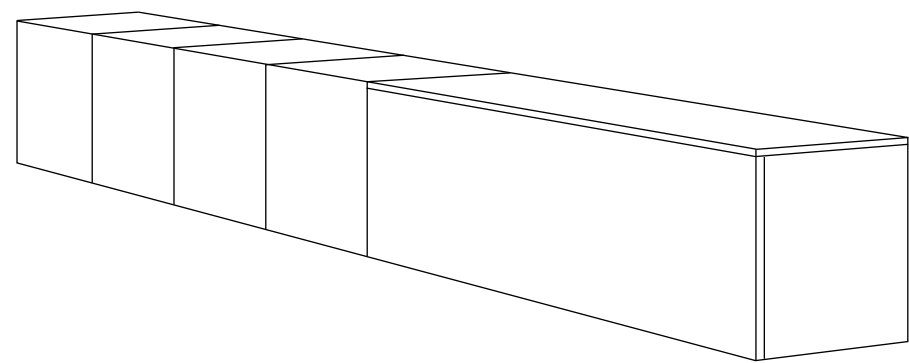

Dimensiones / Dimensions: Largo 210