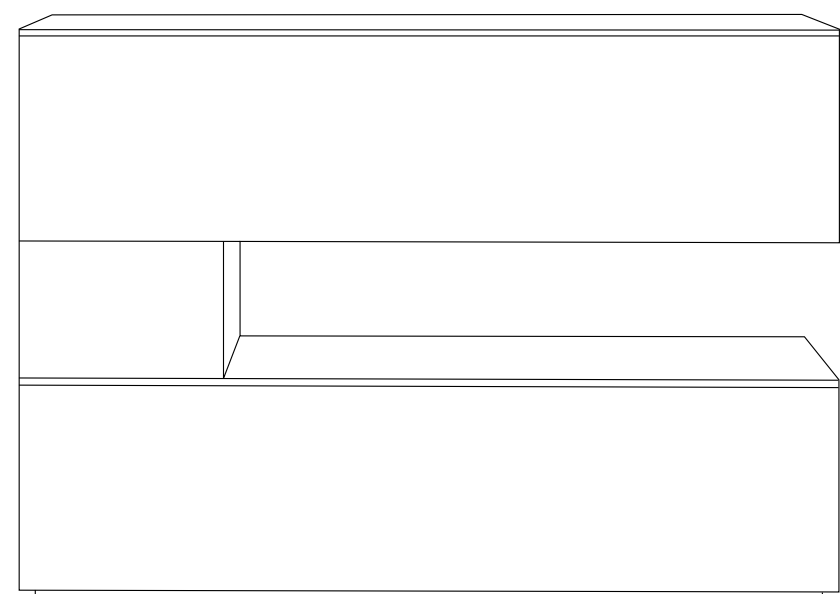

ACABADOS/FINISHES

BLANCO MATE / NEGRO MATE / MASINTEX NEGRO TRANSPARENTE
MATT WHITE / MATT BLACK / TRANSPARENT BLACK MASINTEX

Dimensiones / Dimensions: Largo 120

composición **3085**
L120

170
171

muebles
luis miguel