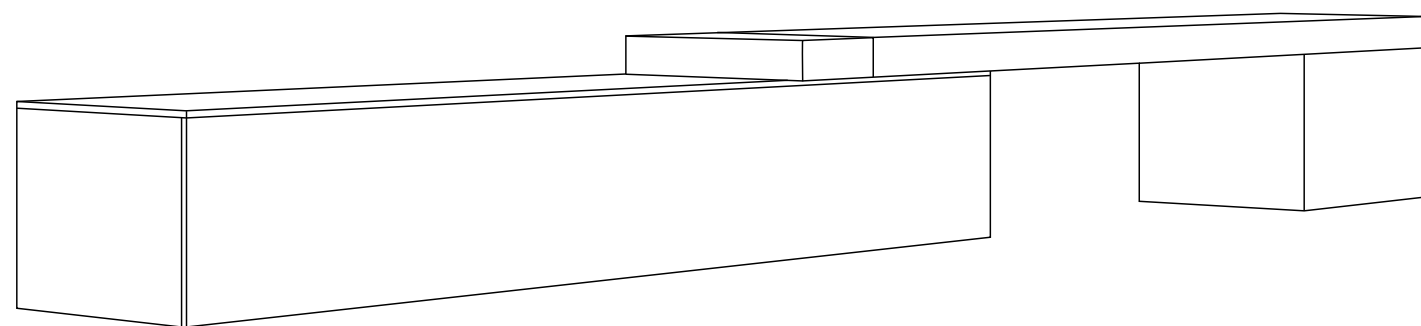

Dimensiones / Dimensions: Largo 270

composición **22A**
L270