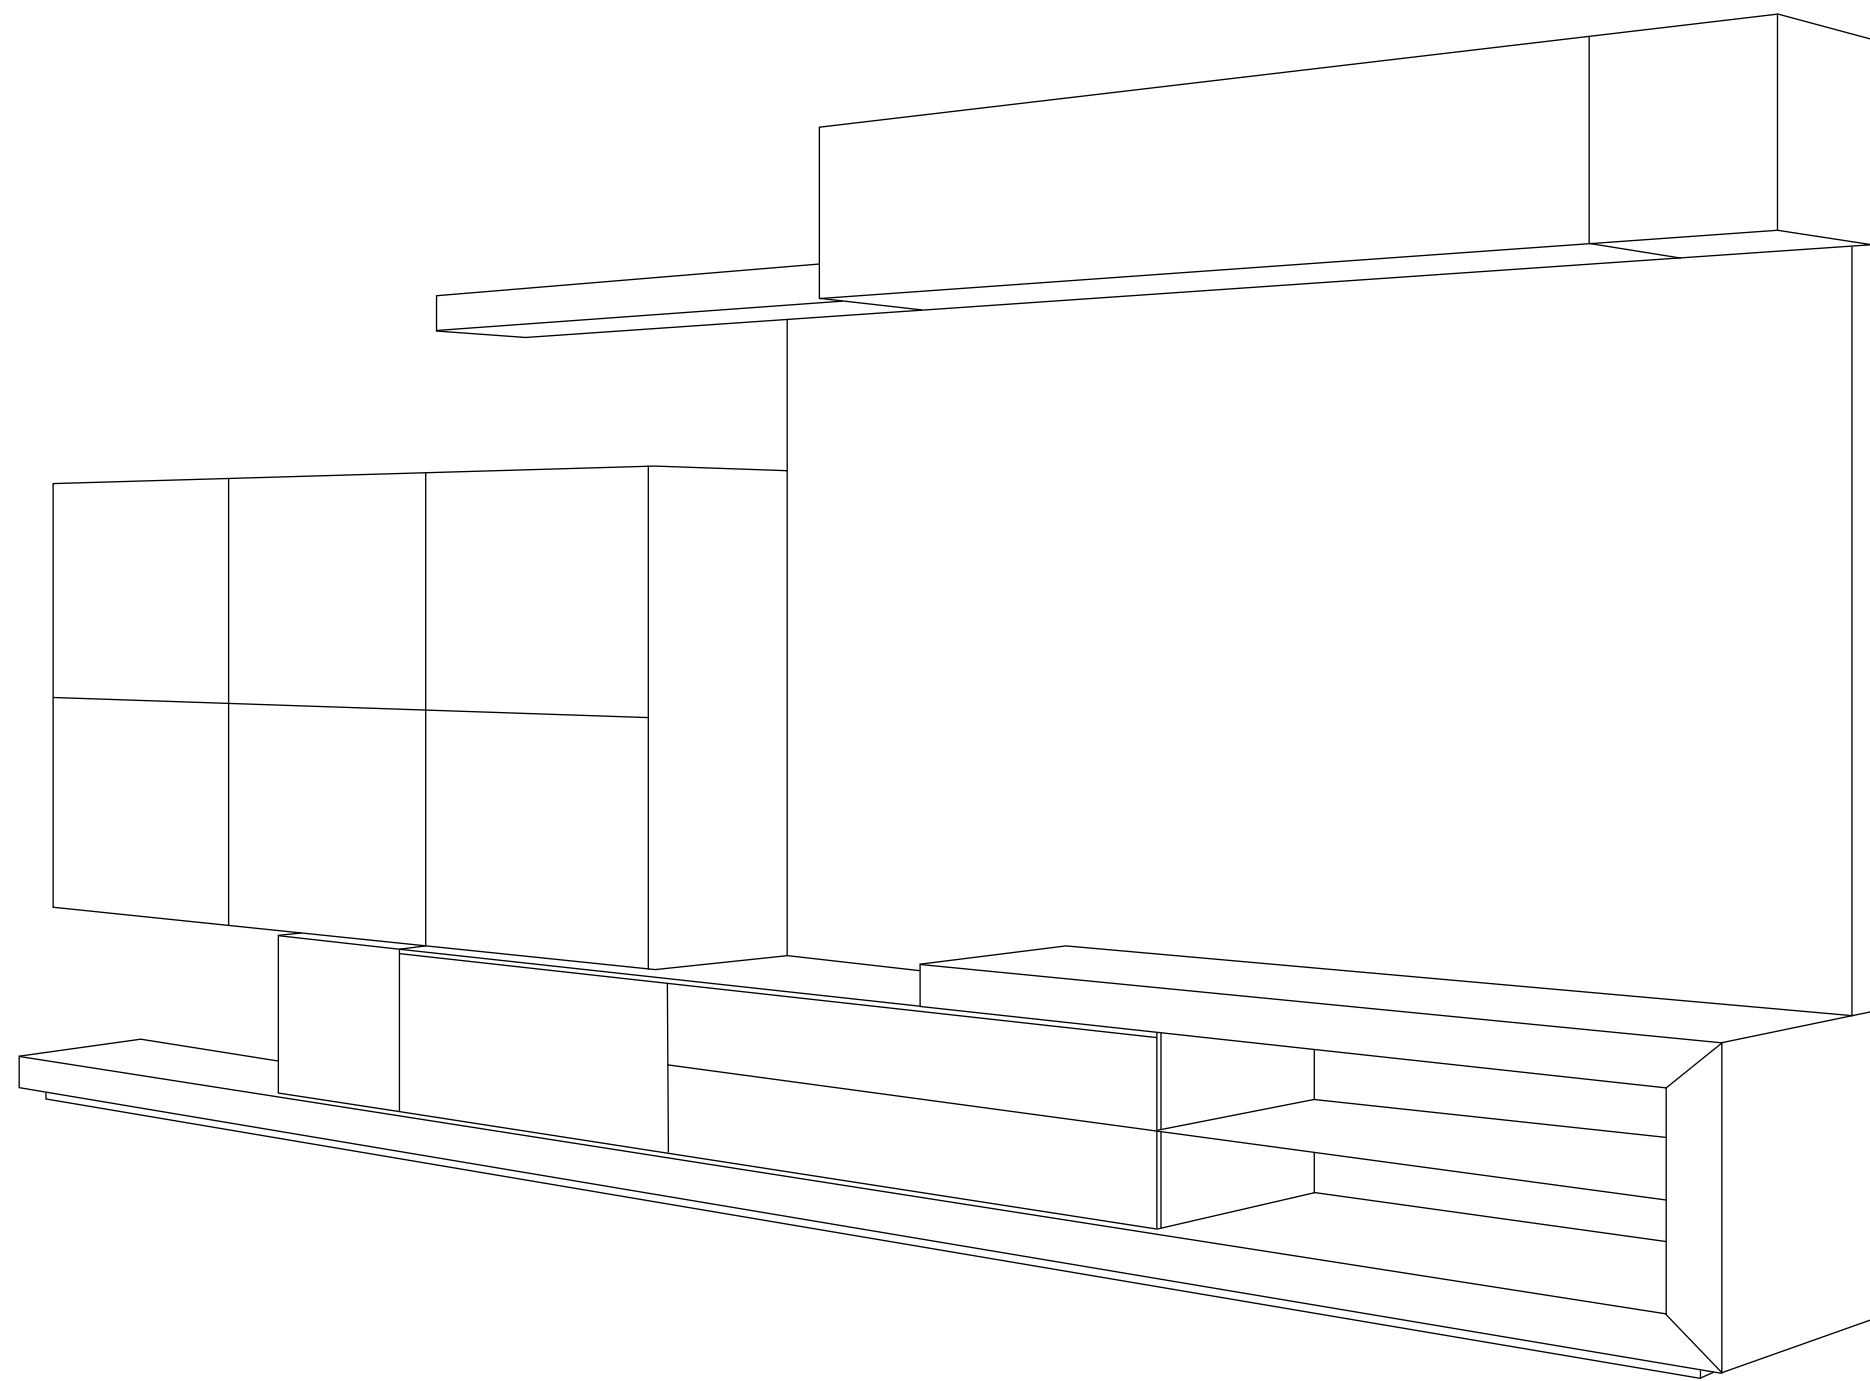

104
105

Dimensiones / Dimensions: Largo 270

composición **30**
L330

106
107

ACABADOS/FINISHES

BLANCO MATE / MASINTEX CRISTALIZADO AMBAR

MATT WHITE / AMBER CRYSTAL MASINTEX

Dimensiones / Dimensions: Largo 330