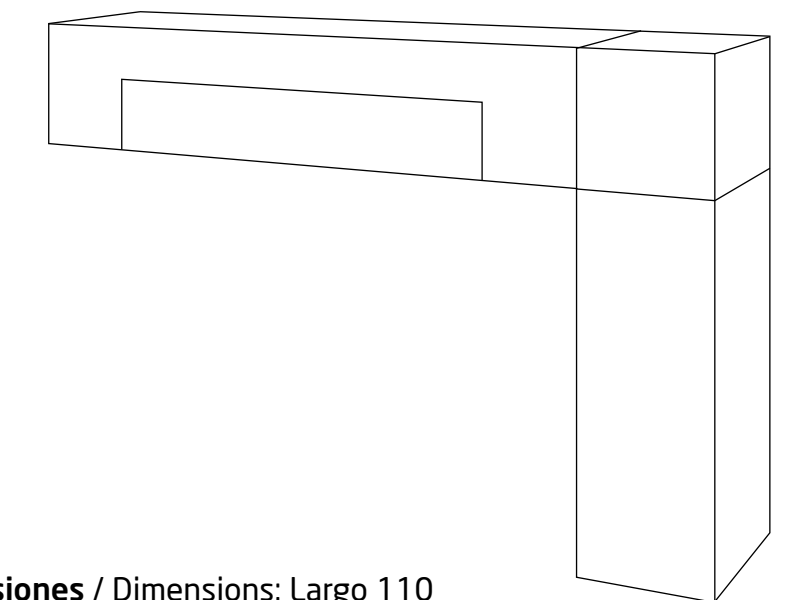

Dimensiones / Dimensions: Largo 110