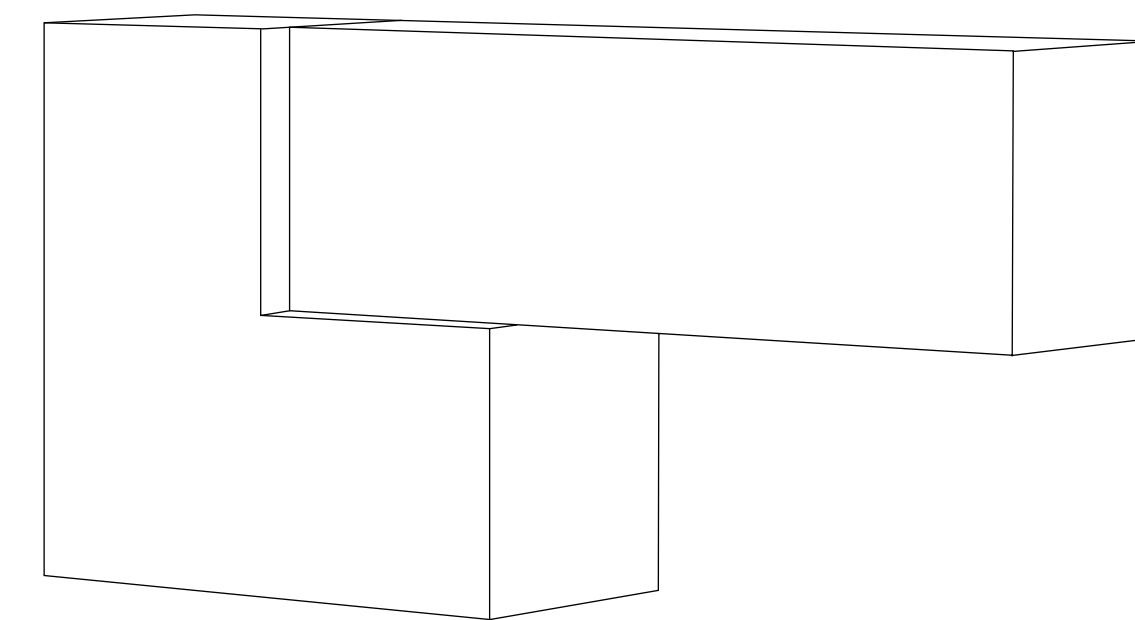

Dimensiones / Dimensions: Largo 120

muebles
luis miguel