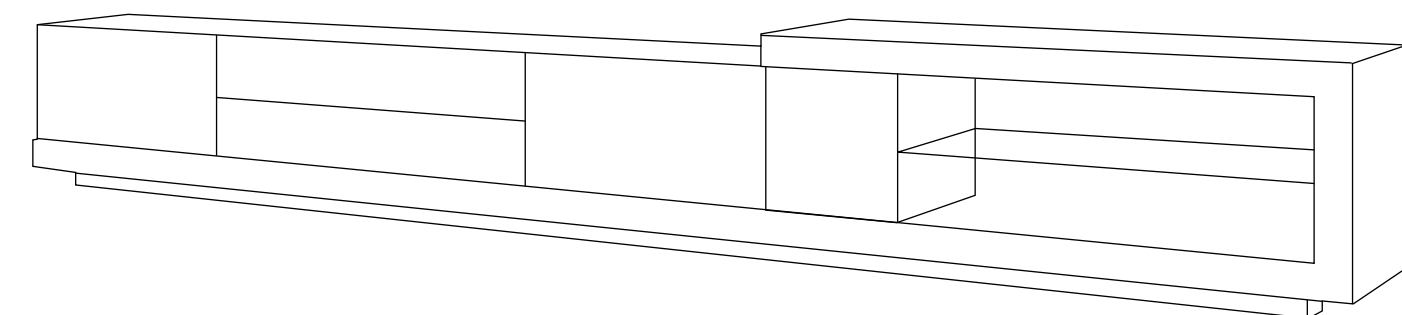

Dimensiones / Dimensions: Largo 330