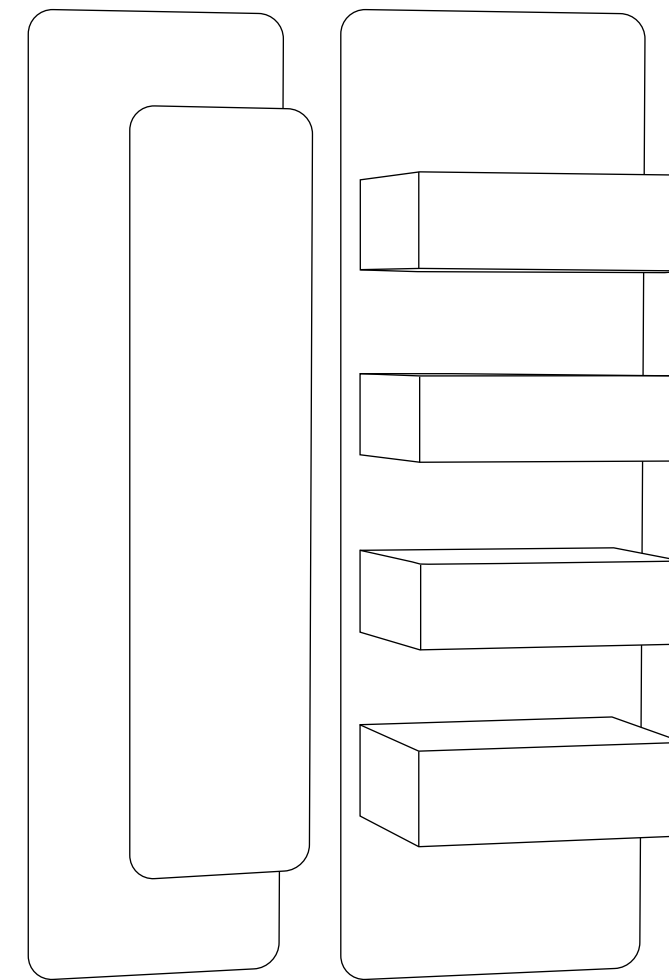

composición **2095A**

**BLANCO MATE / NEGRO MATE / MASINTEX
PISTACHO**
**MATT WHITE / MATT BLACK / PISTACHIO
MASINTEX**

CAJONES Y CAJA INGLETADOS

Dimensiones / Dimensions: Largo 100

Dimensiones / Dimensions: Largo 100