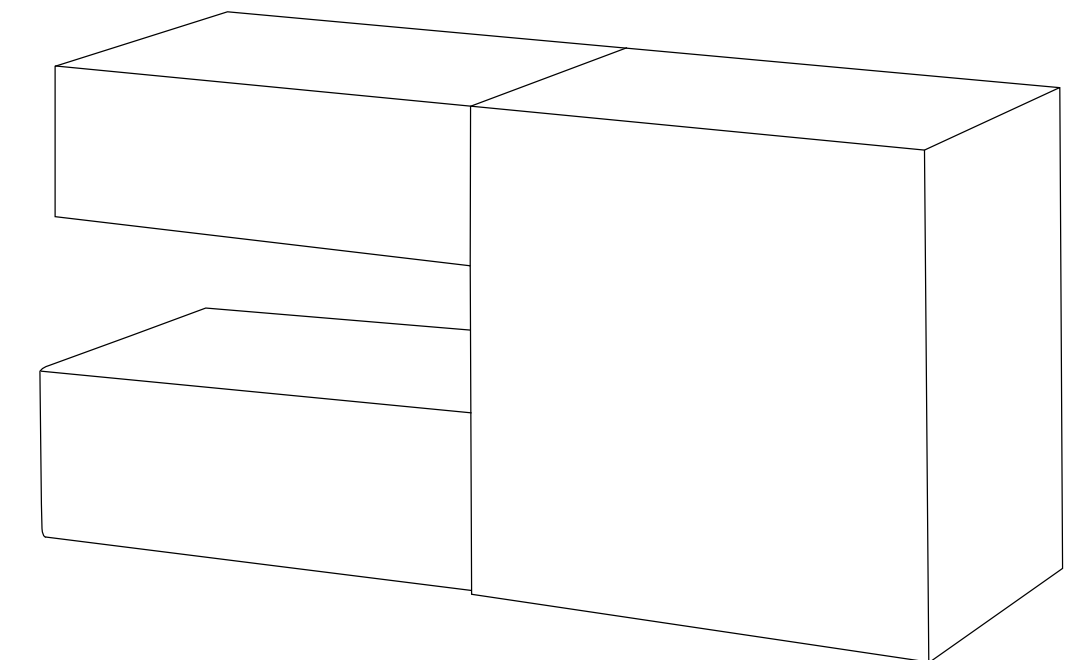

182
183

muebles
luis miguel

composición **3015**
L80

BLANCO MATE / MASINTEX ROJO
MATT WHITE / RED MASINTEX

184
185

Dimensiones / Dimensions: Largo 80

muebles
luis miguel

ACABADOS/FINISHES