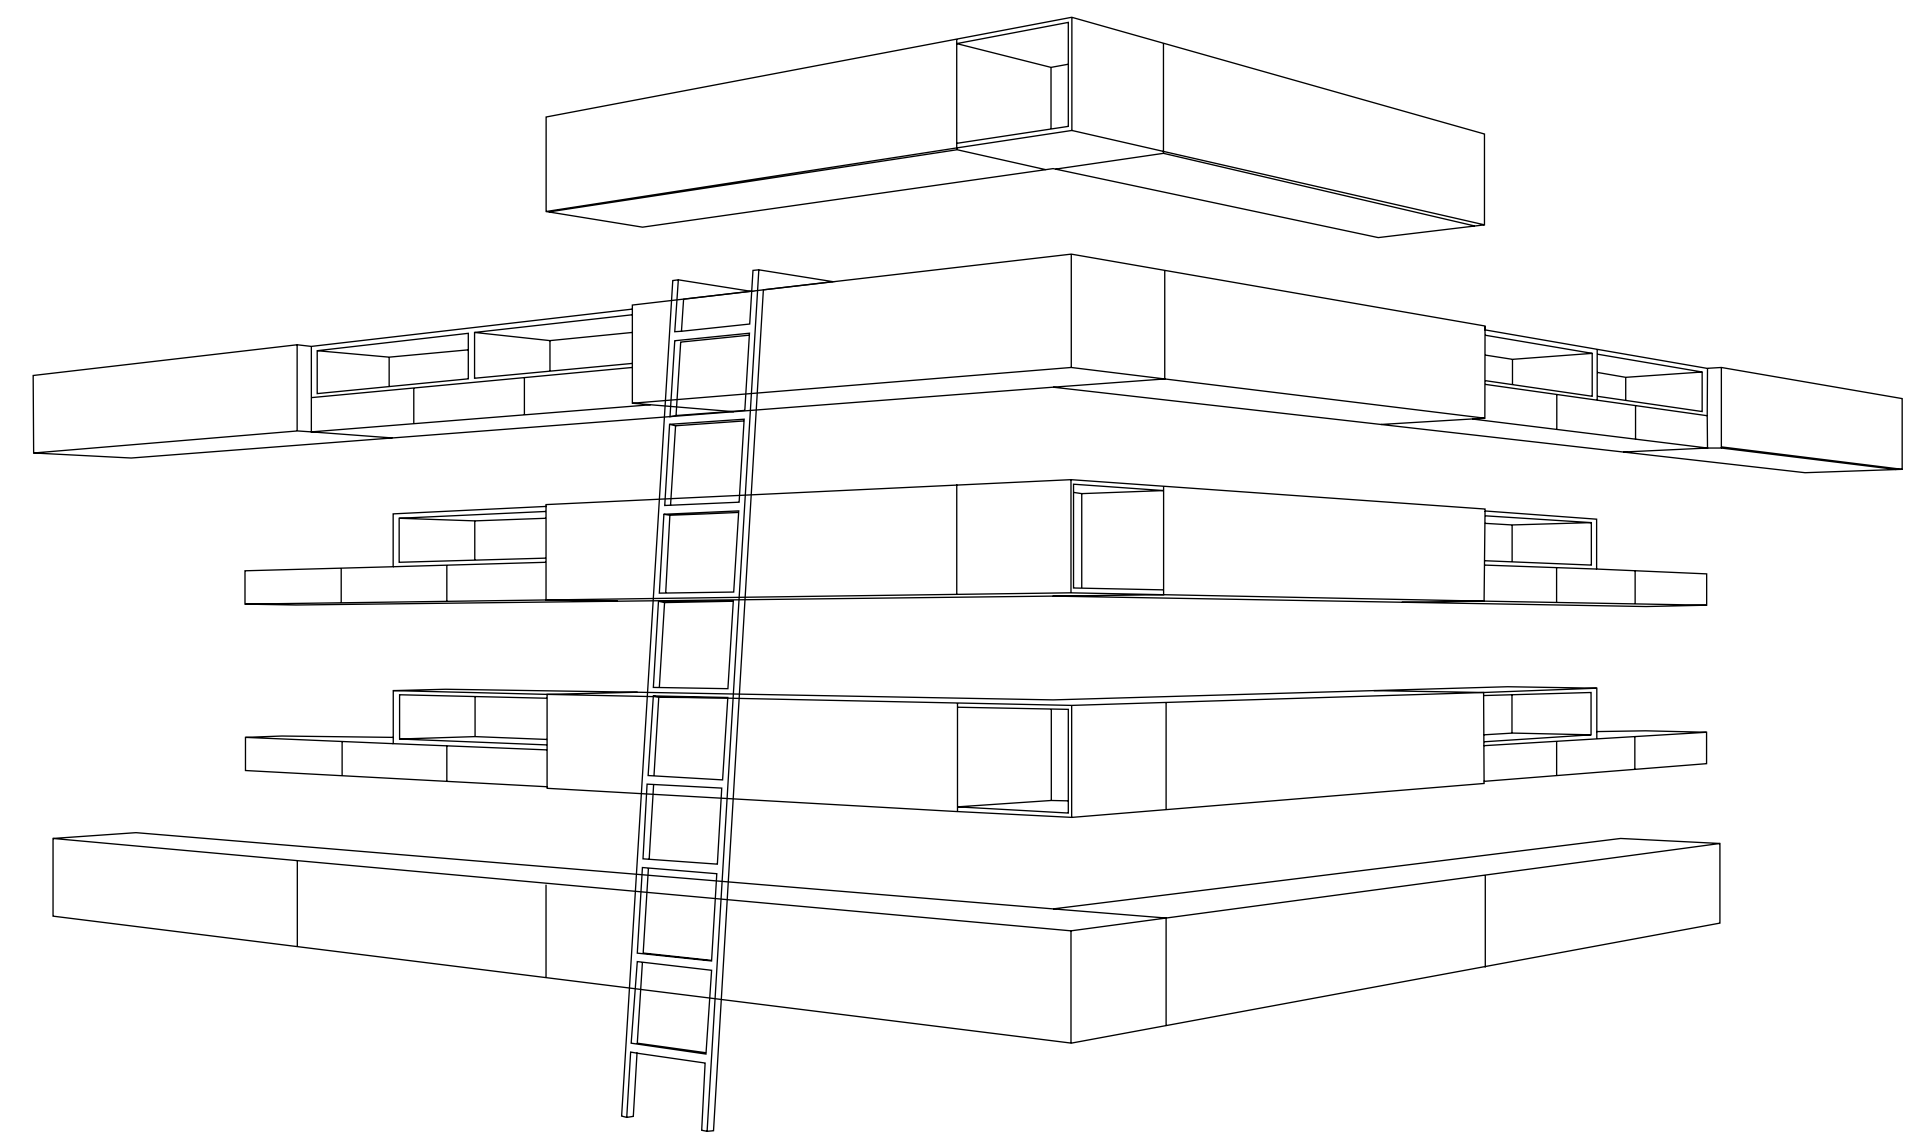

30
31

Dimensiones / Dimensions: Largo 330

composición **41**
L450
L415

32
33

TIERRA MATE / GRIS MATE / MASINTEX INFERNO
MATT GROUND / MATT GRAY / INFERNO MASINTEX

Dimensiones / Dimensions: Largo 450 - 415

composición **42**
L260
L450
L260