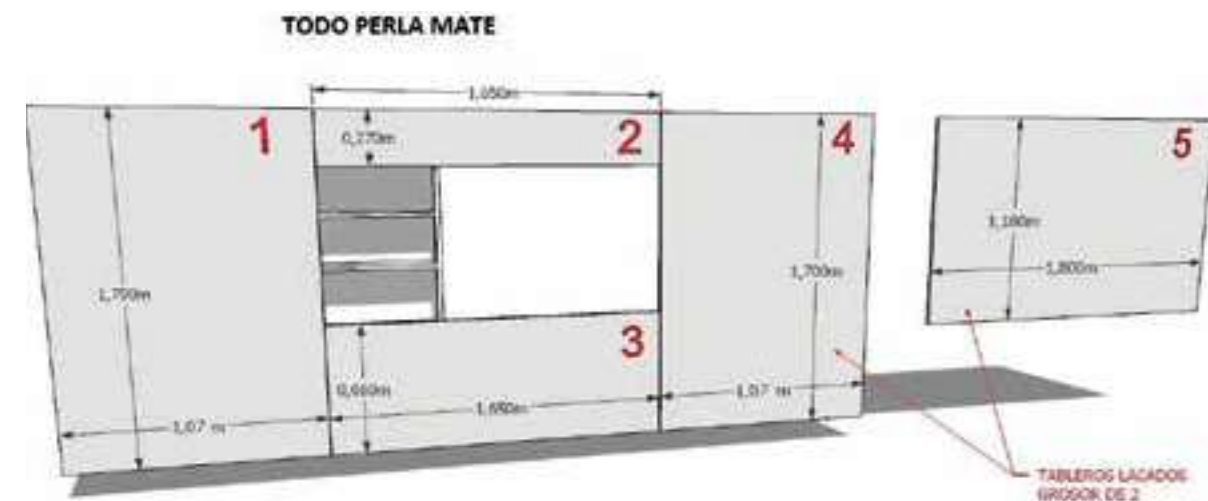

210
211

muebles
luis miguel

estantería 929

Dimensiones / Dimensions: 100 X 180 X 30

muebles
luis miguel

Dimensiones / Dimensions: 60 x 60 x 60

botellero 928

212
213

estantería **930**

ESTANTERÍA 930 Dimensiones / Dimensions: 70 X 180 X 30

BLANCO MATE / MASINTEX NEGRO TRANSPARENTE
MATT WHITE / TRANSPARENT BLACK MASINTEX

ZAPATERO 924 Dimensiones / Dimensions: 60 X 150 X 30
ZAPATERO 923 Dimensiones / Dimensions: 97 X 90 X 30

214
215

muebles
luis miguel

SIN NINGÚN LÍMITE

PROYECTOS A MEDIDA

Proyecto de salón y mueble auxiliar Aguadulce - Almería -

Proyecto de fabricación a medida con mueble de salón de 360 cms, con panel trasero de 4 metros, incluye trasera de 2 metros para montar la pantalla de tv que se desplaza hacia la derecha para tener fácil acceso a cables y alimentación de la pantalla, todo acabado en dm lacado, módulos ingletados.

El proyecto también incorpora un aparador para coger a pared, además de dos módulos verticales.

Proyecto barra de pub iluminable Córdoba

Proyecto de fabricación a medida de barra de pub en Córdoba, la medida total es de 2.70 metros, el acabado iluminable es masintex blanco piedras, módulos en dm lacado.