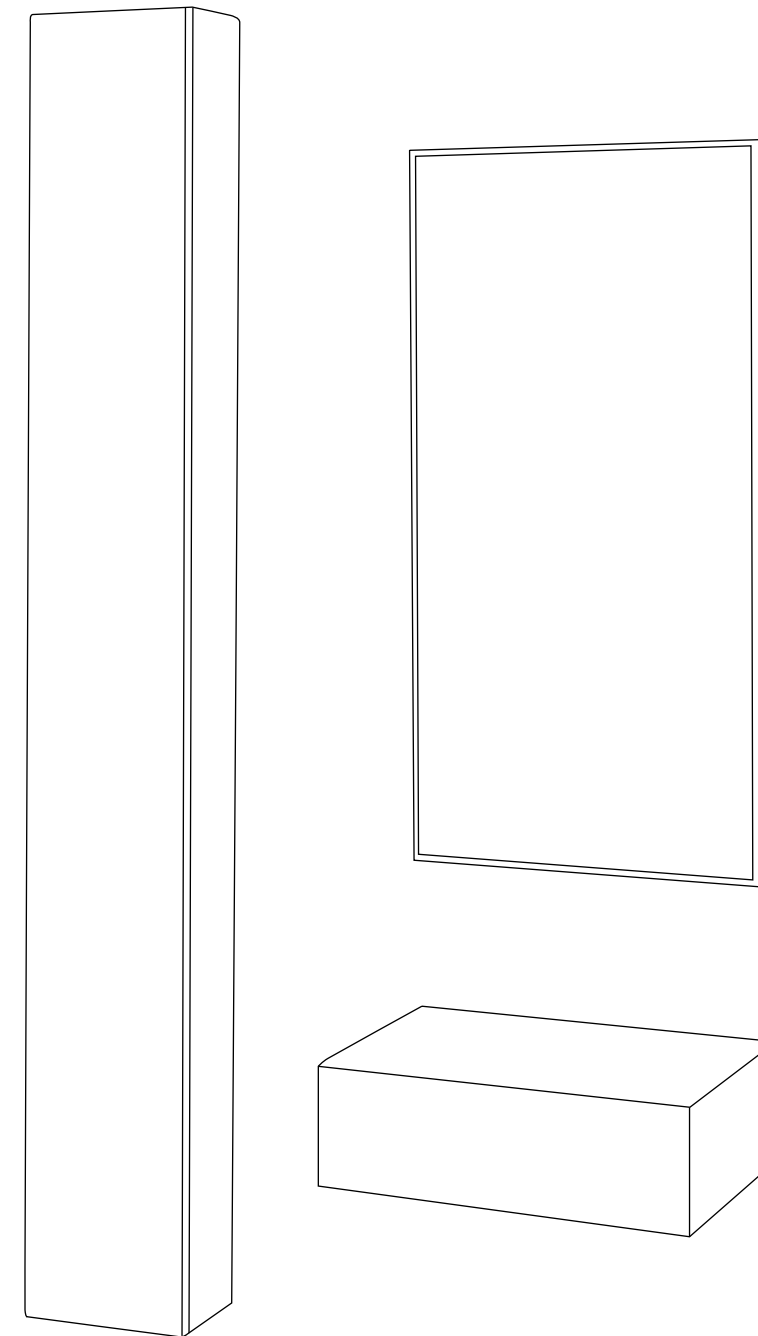

Dimensiones / Dimensions: Largo Cajón 40 - Hueco 15 - Columna 20