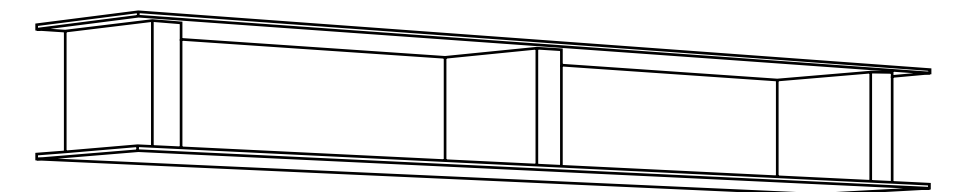

composición **45**
L360

ACABADOS/FINISHES

muebles
luis miguel

ACERO AZUL MATE / GRIS MATE
MATT BLUE STEEL / MATT GRAY

134
135

Dimensiones / Dimensions: Largo 360

composición **20C**
L300

ACABADOS/FINISHES