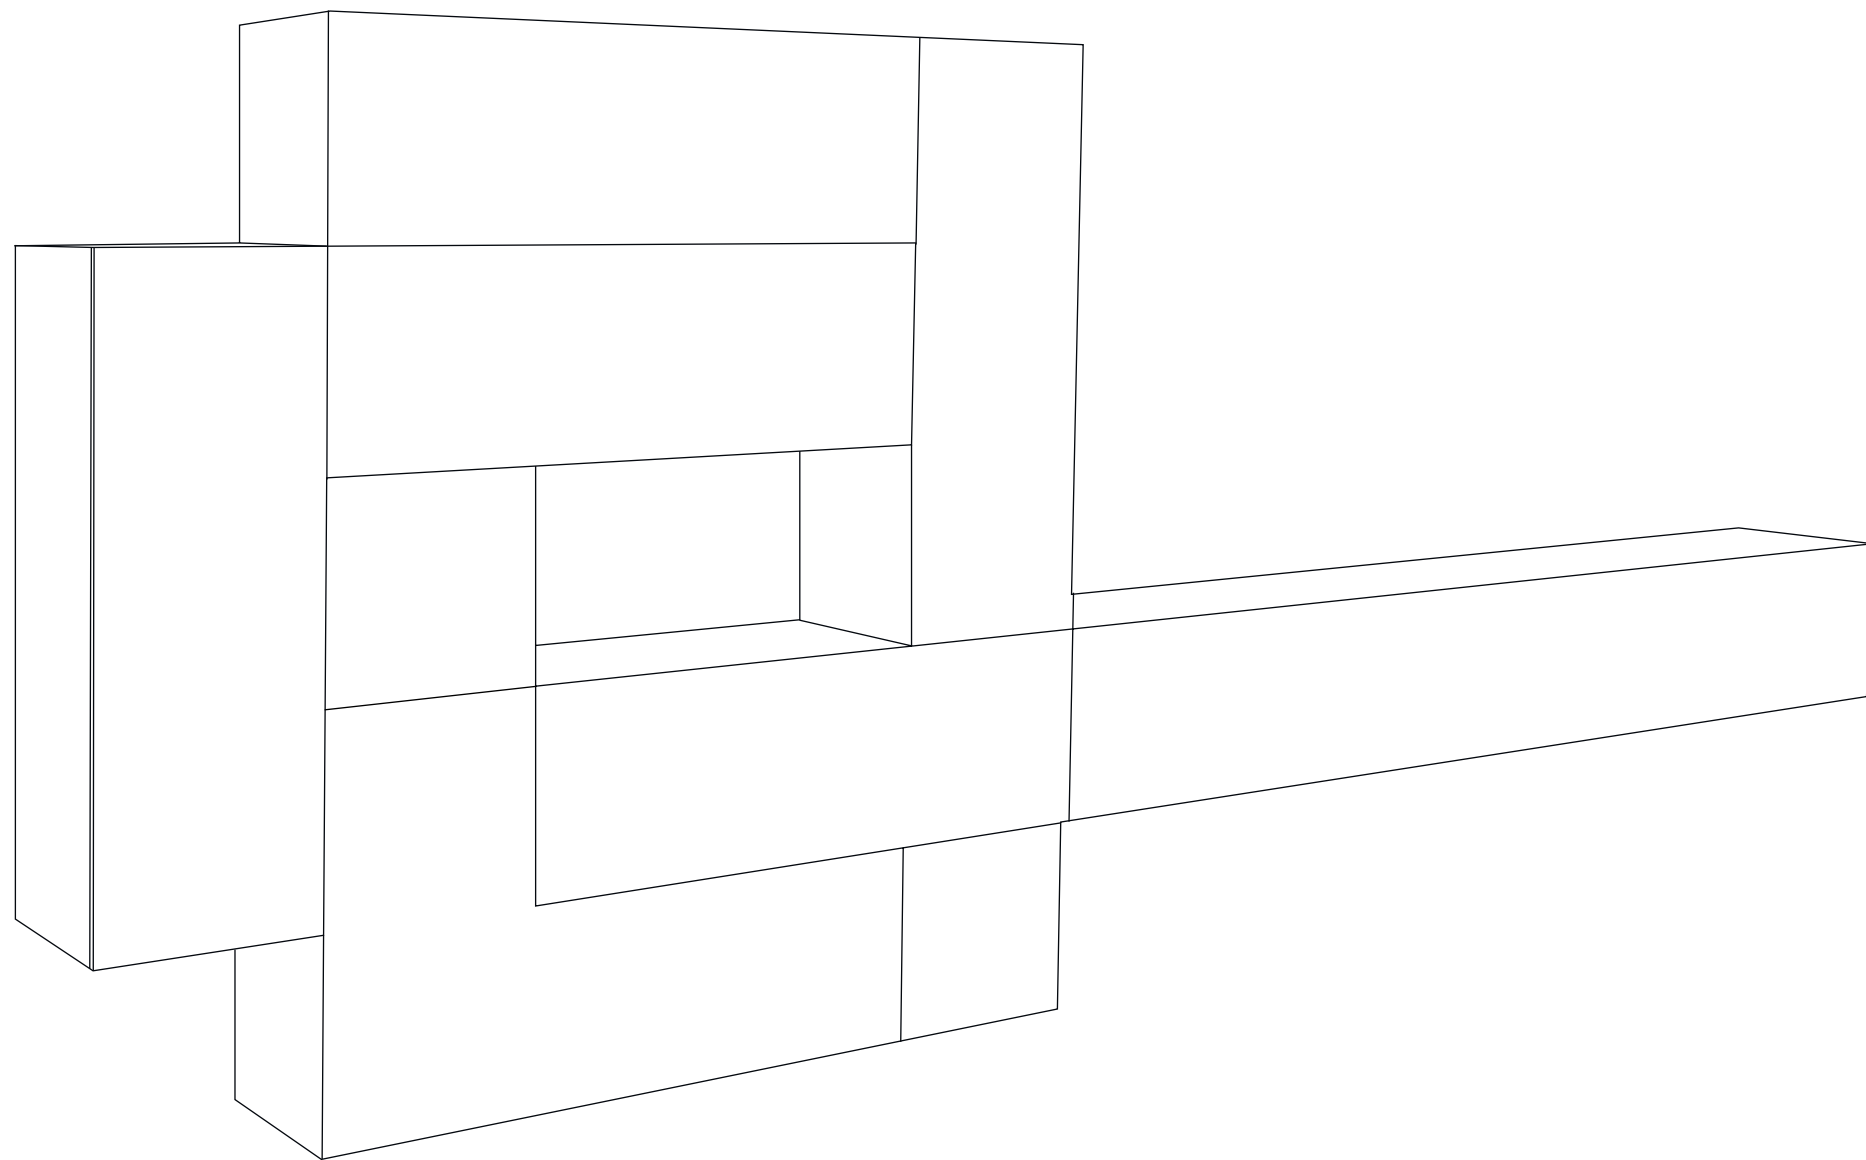

Dimensiones / Dimensions: Largo 330