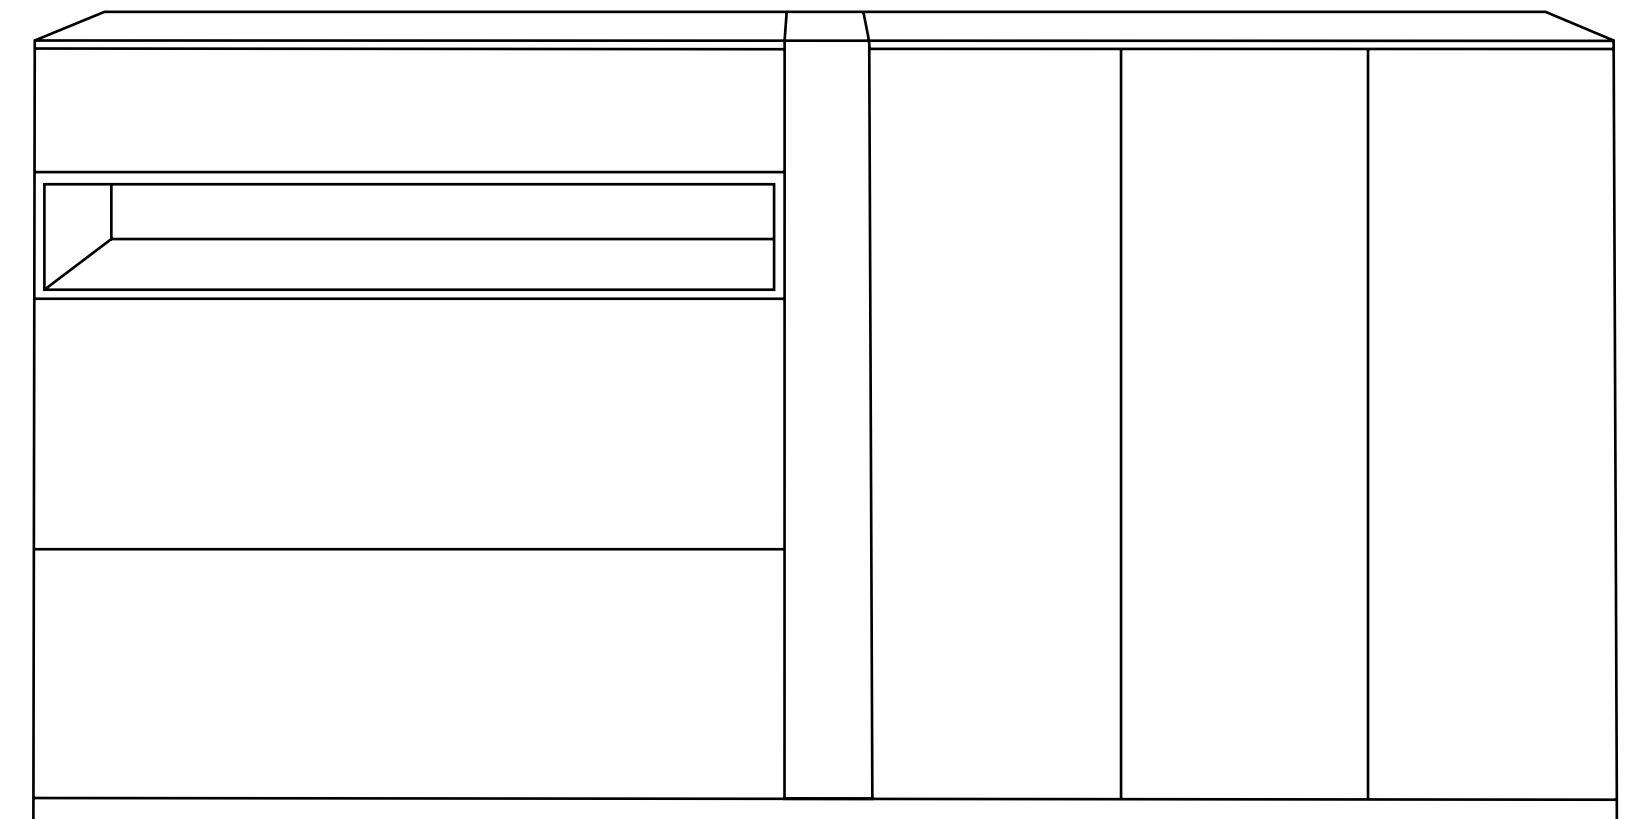

Dimensiones / Dimensions: L 190