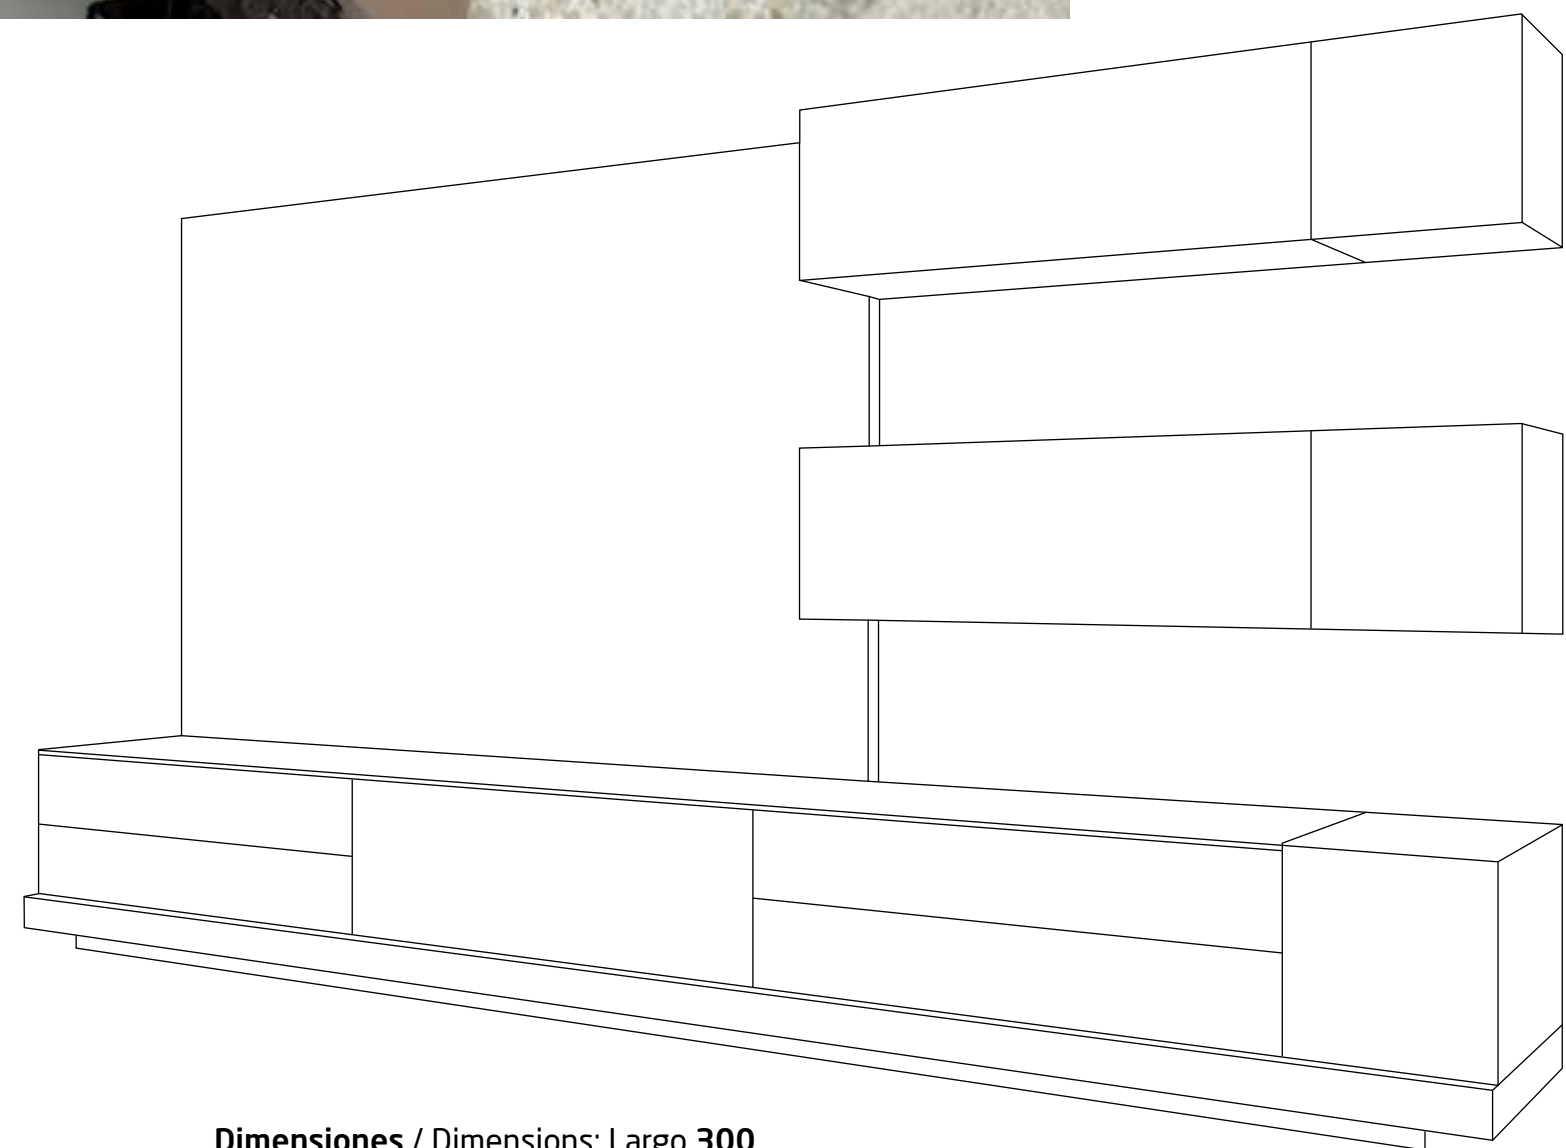

Dimensiones / Dimensions: Largo 300

composición **05**
L300