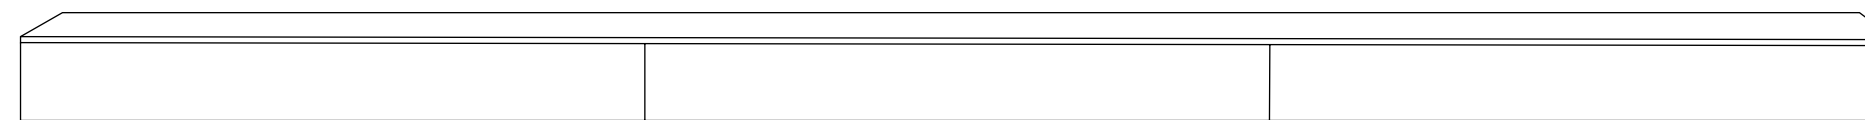

SALONES SIN ILUMINACIÓN

composición **44**
L360

130
131

muebles
luis miguel

ACABADOS/FINISHES

PERLA MATE / NOGAL AMERICANO / GRIS MATE
MATT PEARL / AMERICAN WALNUT / MATT GRAY

132
133

Dimensiones / Dimensions: Largo 360