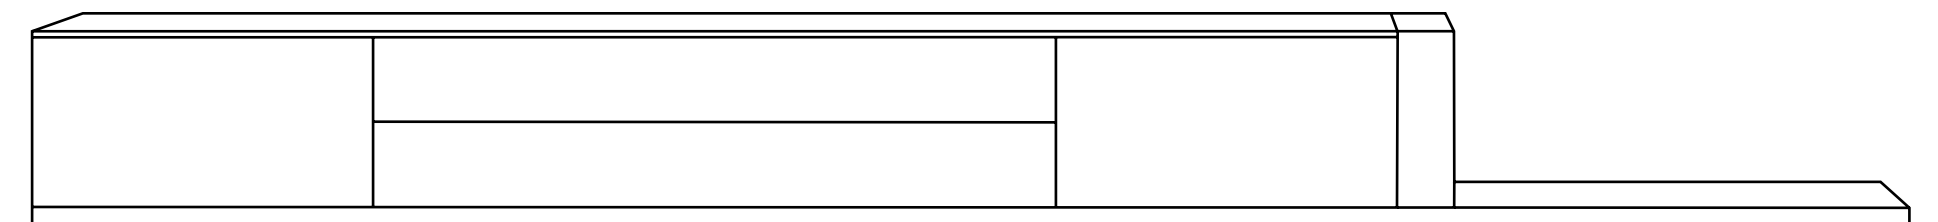

Dimensiones / Dimensions: Largo 360

composición **037**
L330

18
19

muebles
luis miguel

BLANCO ROTO MATE / NOGAL AMERICANO / MASITEX NEGRO TRANSPARENTE
MATT OFF-WHITE / AMERICAN WALNUT / TRANSPARENT BLACK MASINTEX