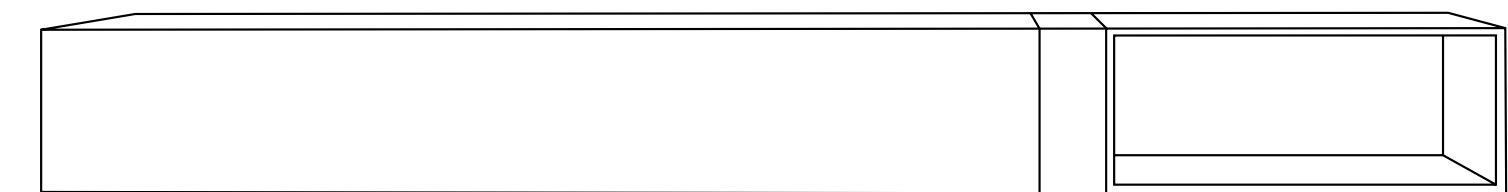

composición **43b**
L340

muebles
luis miguel

composición **46**
L220

ROBLE OPACO / VISÓN MATE / MASINTEX SALMÓN
OPAQUE OAK / MATT MINK / SALMON MASINTEX

46
47

Dimensiones / Dimensions: Largo 220

03

Composición
que destaca por
su **VANGUARDIA**,
sus acabados
EXCLUSIVOS y
sus líneas **ELEGANTES**.