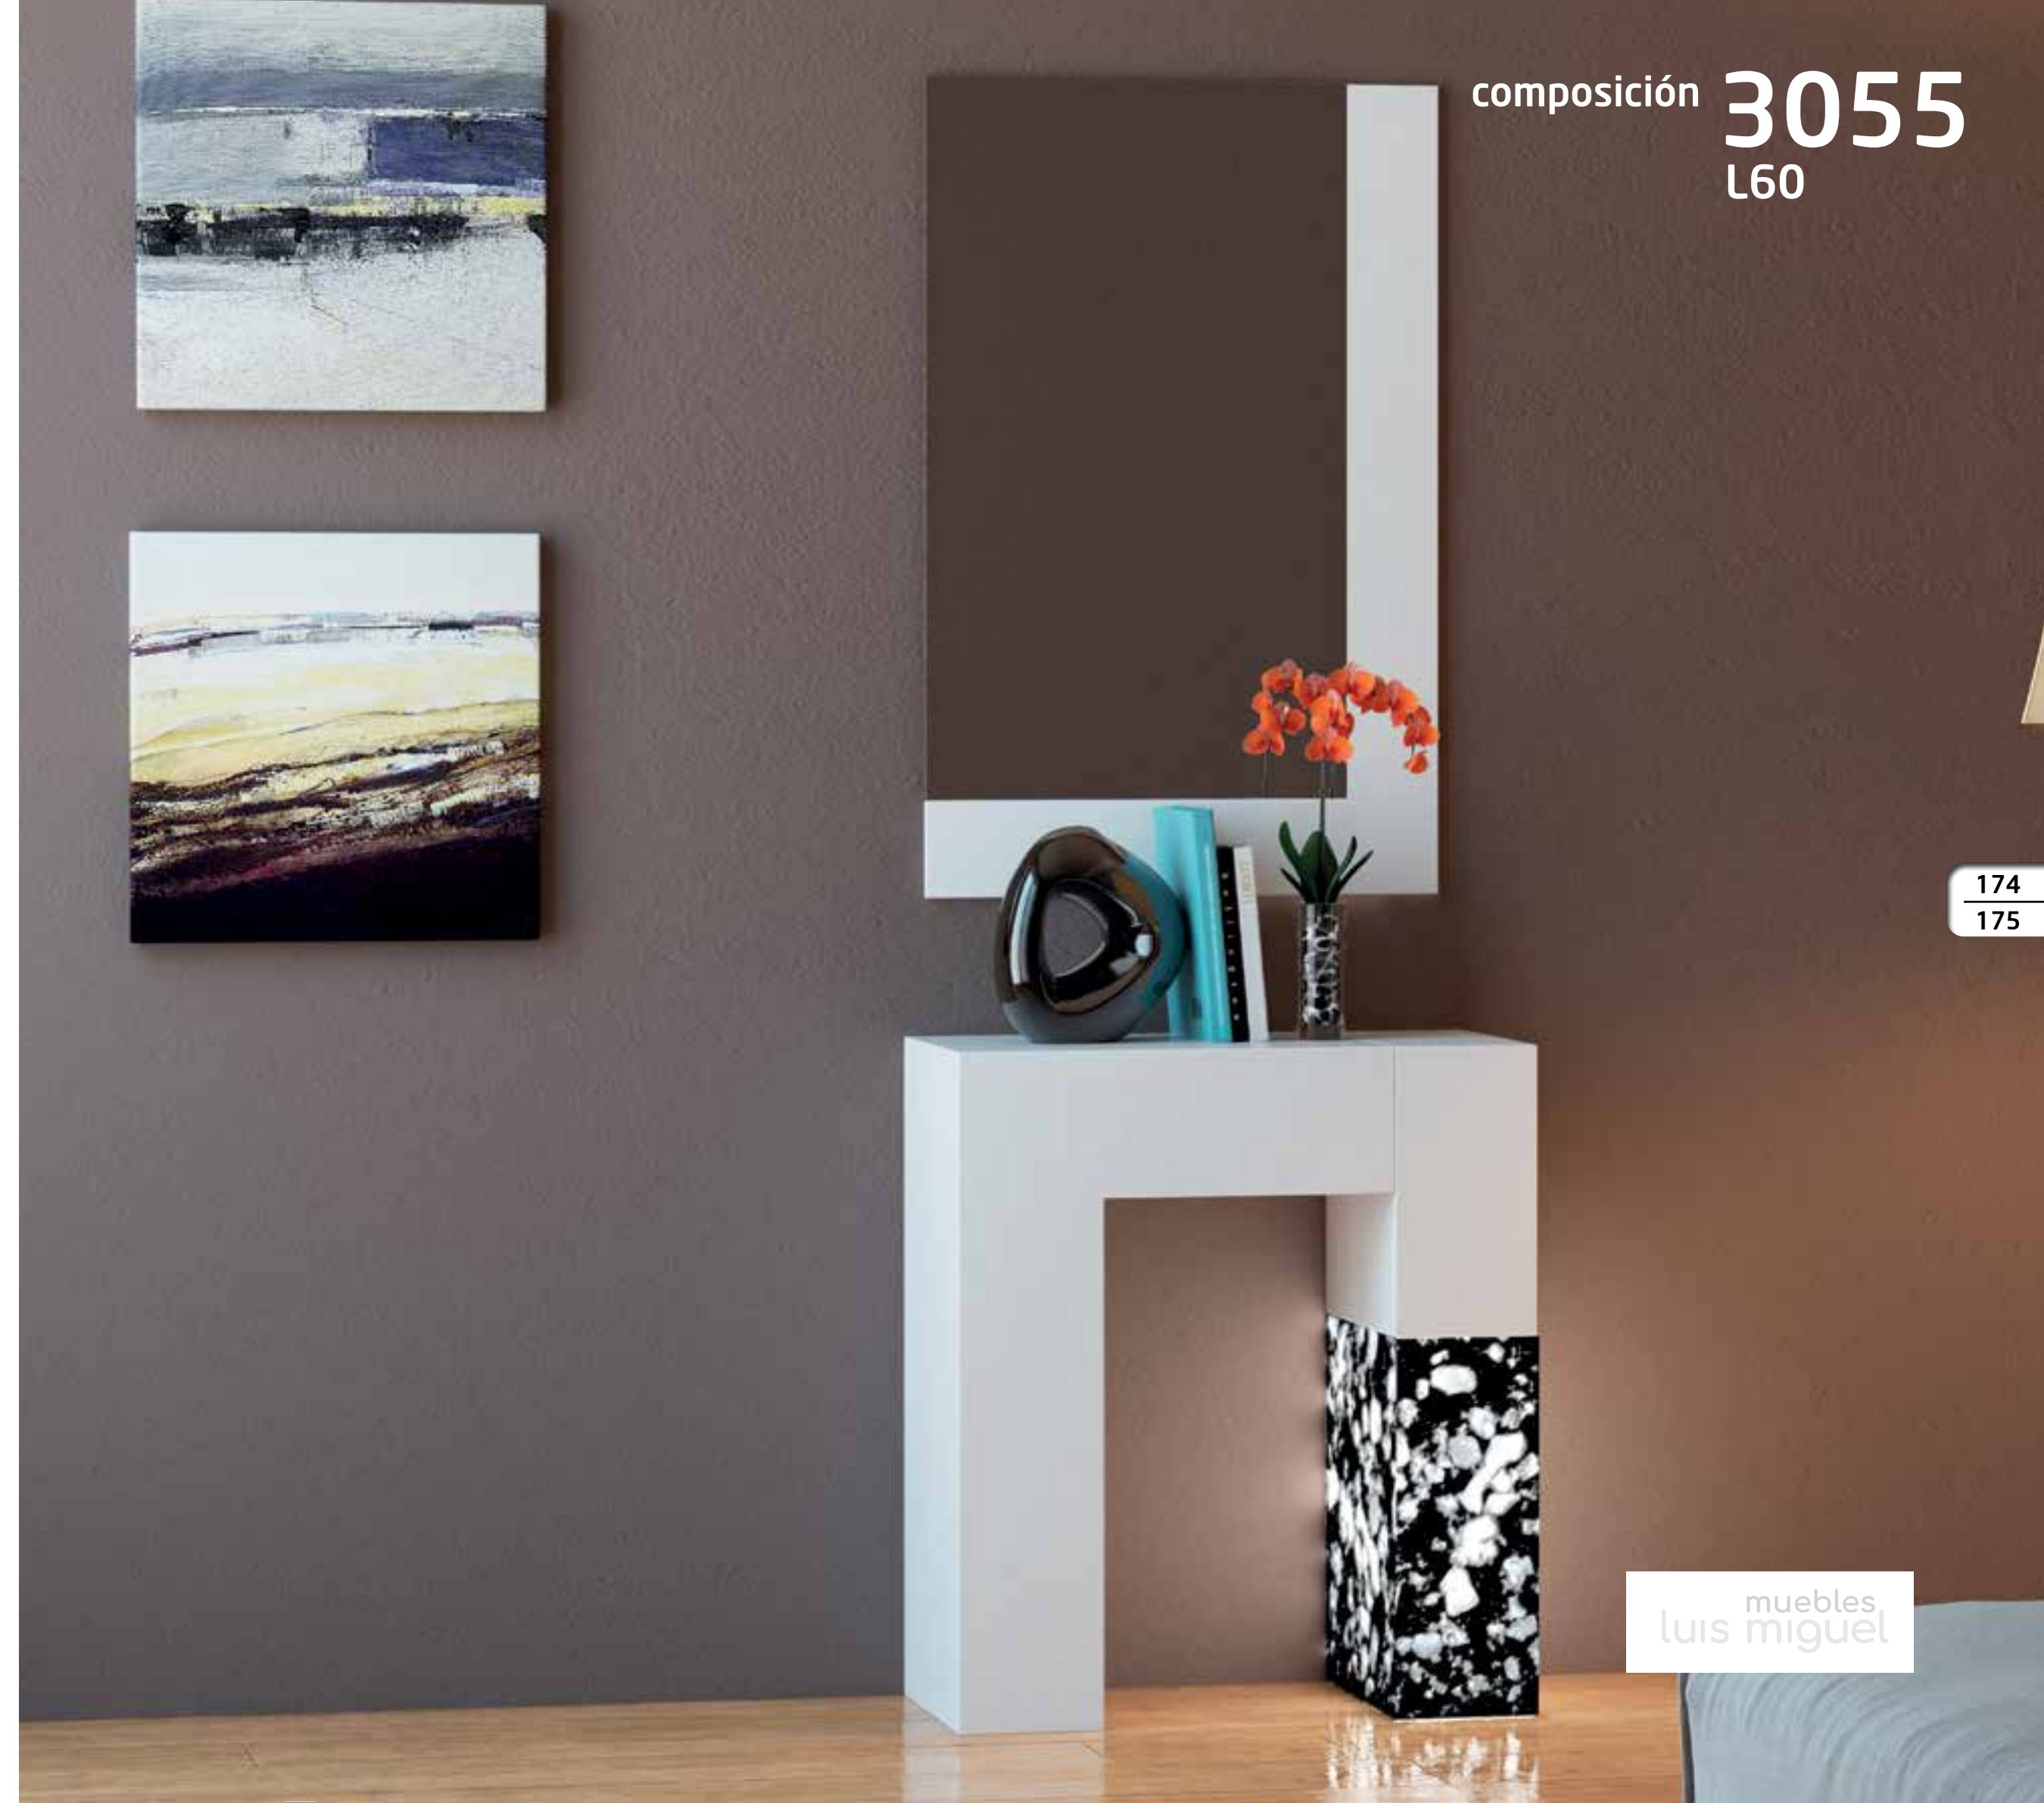

composición **3055**
L60

174
175

muebles
luis miguel