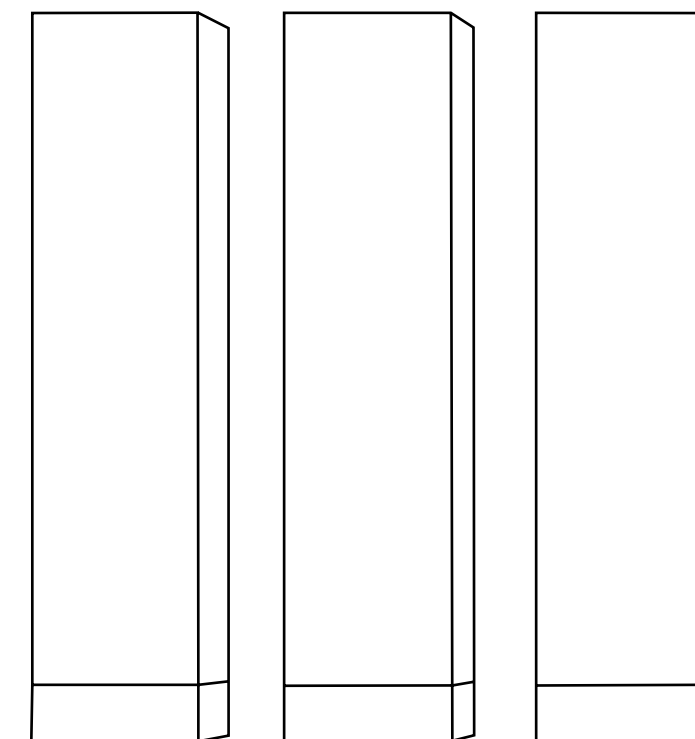

Dimensiones / Dimensions: Largo 330

composición **38**
L340

22
23

VISÓN MATE / NOGAL AMERICANO / MASINTEX SALMÓN
MATT MINK / AMERICAN WALNUT / SALMON MASINTEX

Dimensiones / Dimensions: Largo 340

24
25

muebles
luis miguel