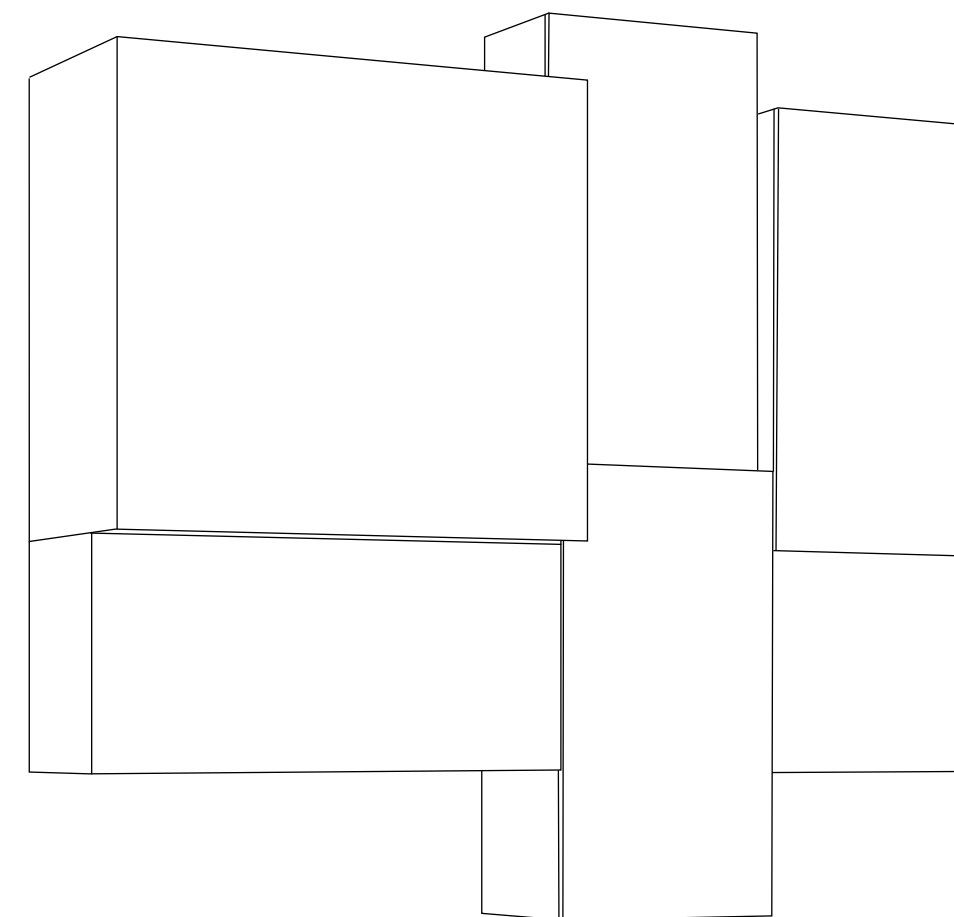

muebles
luis miguel

BLANCO MATE / VERDE MATE / MASINTEX CRISTALIZADO VERDE
MATT WHITE / MATT GREEN / GREEN CRYSTAL MASINTEX

Dimensiones / Dimensions: Largo 170