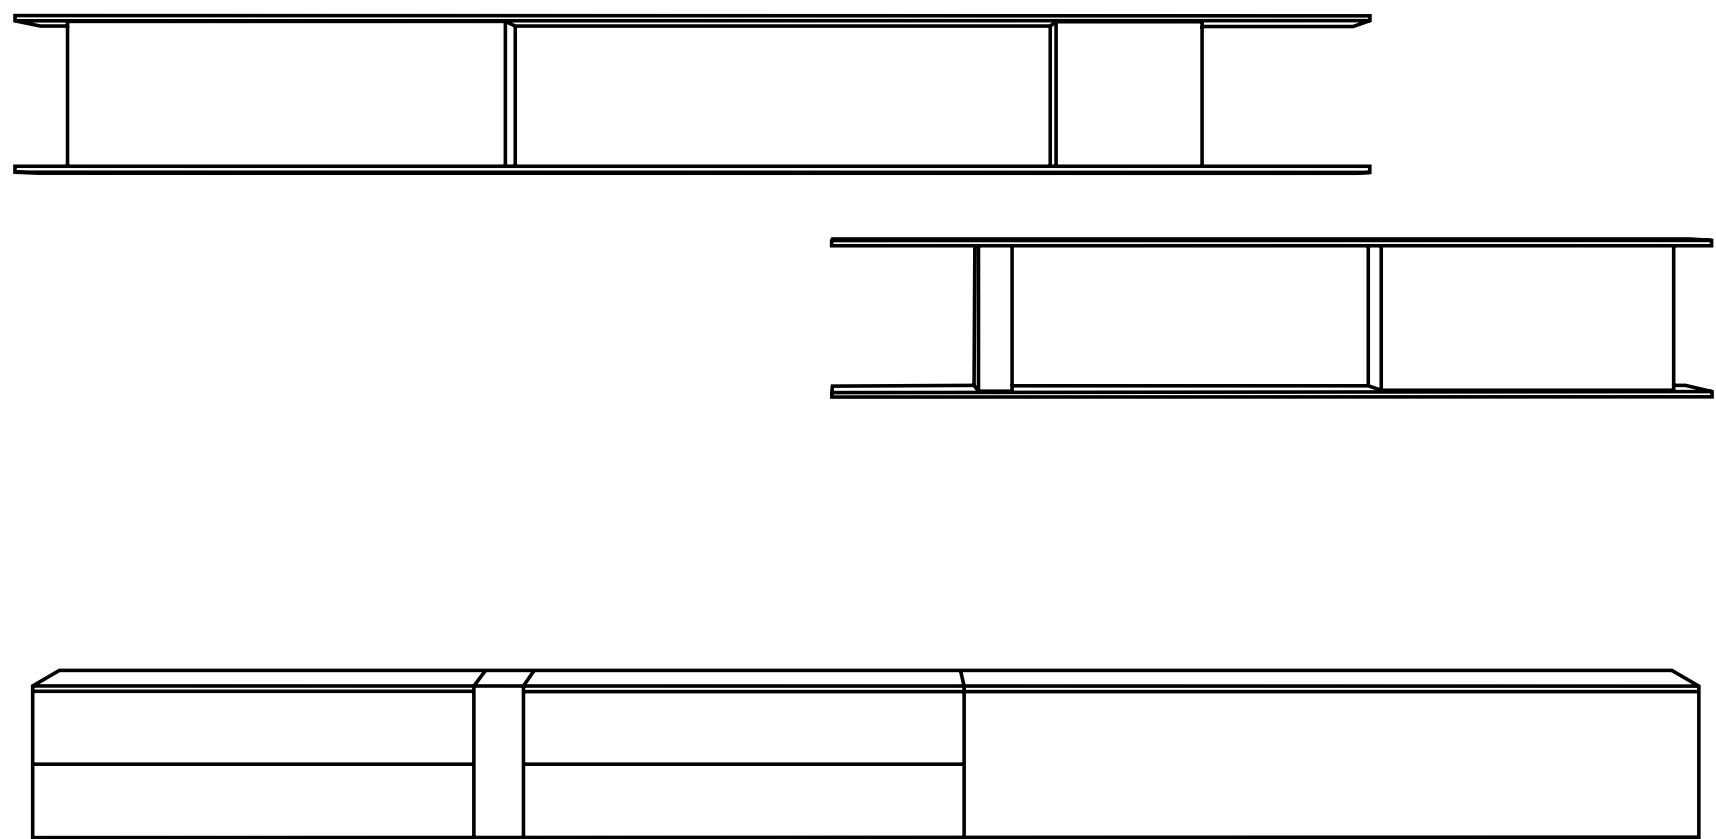

Dimensiones / Dimensions: Largo 340

composición **43**
L340

40
41

muebles
luis miguel

ACABADOS/FINISHES

BLANCO ROTO MATE / MASINTEX SALMÓN
MATT OFF-WHITE / GREEN MASINTEX

Dimensiones / Dimensions: Largo 340