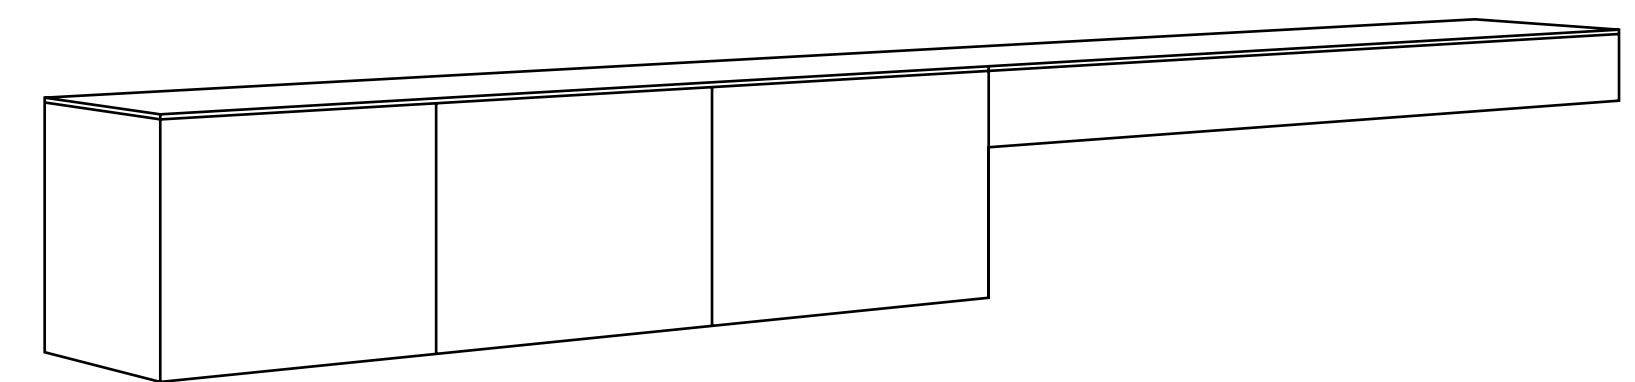

134
135

Dimensiones / Dimensions: Largo 360