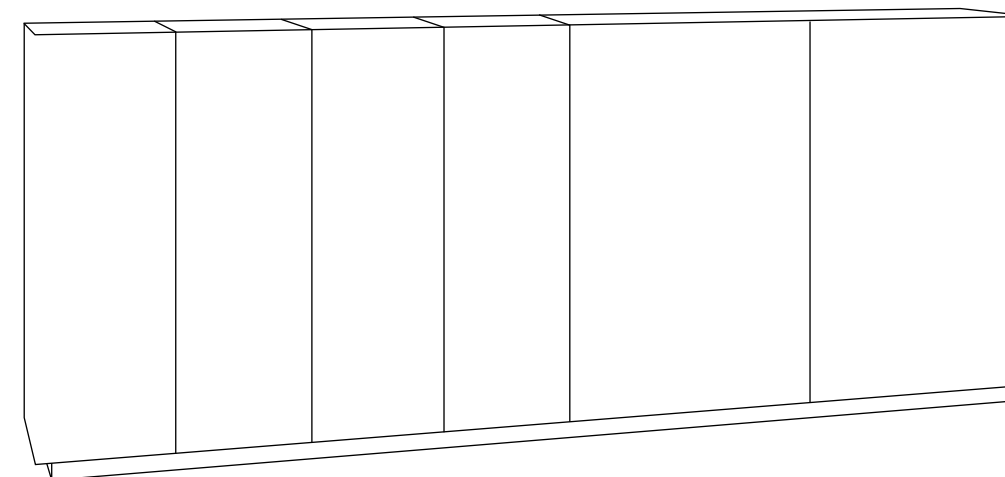

Dimensiones / Dimensions: L 190

composición **921**
L200

NEGRO MATE / VISÓN MATE
BLANCO MATE / BLANCO ILUMINABLE
MASINTEX
MATT BLACK / MATT MIND
MATT WHITE / ILLUMINABLE WHITE
MASINTEX

Dimensiones / Dimensions: L 200