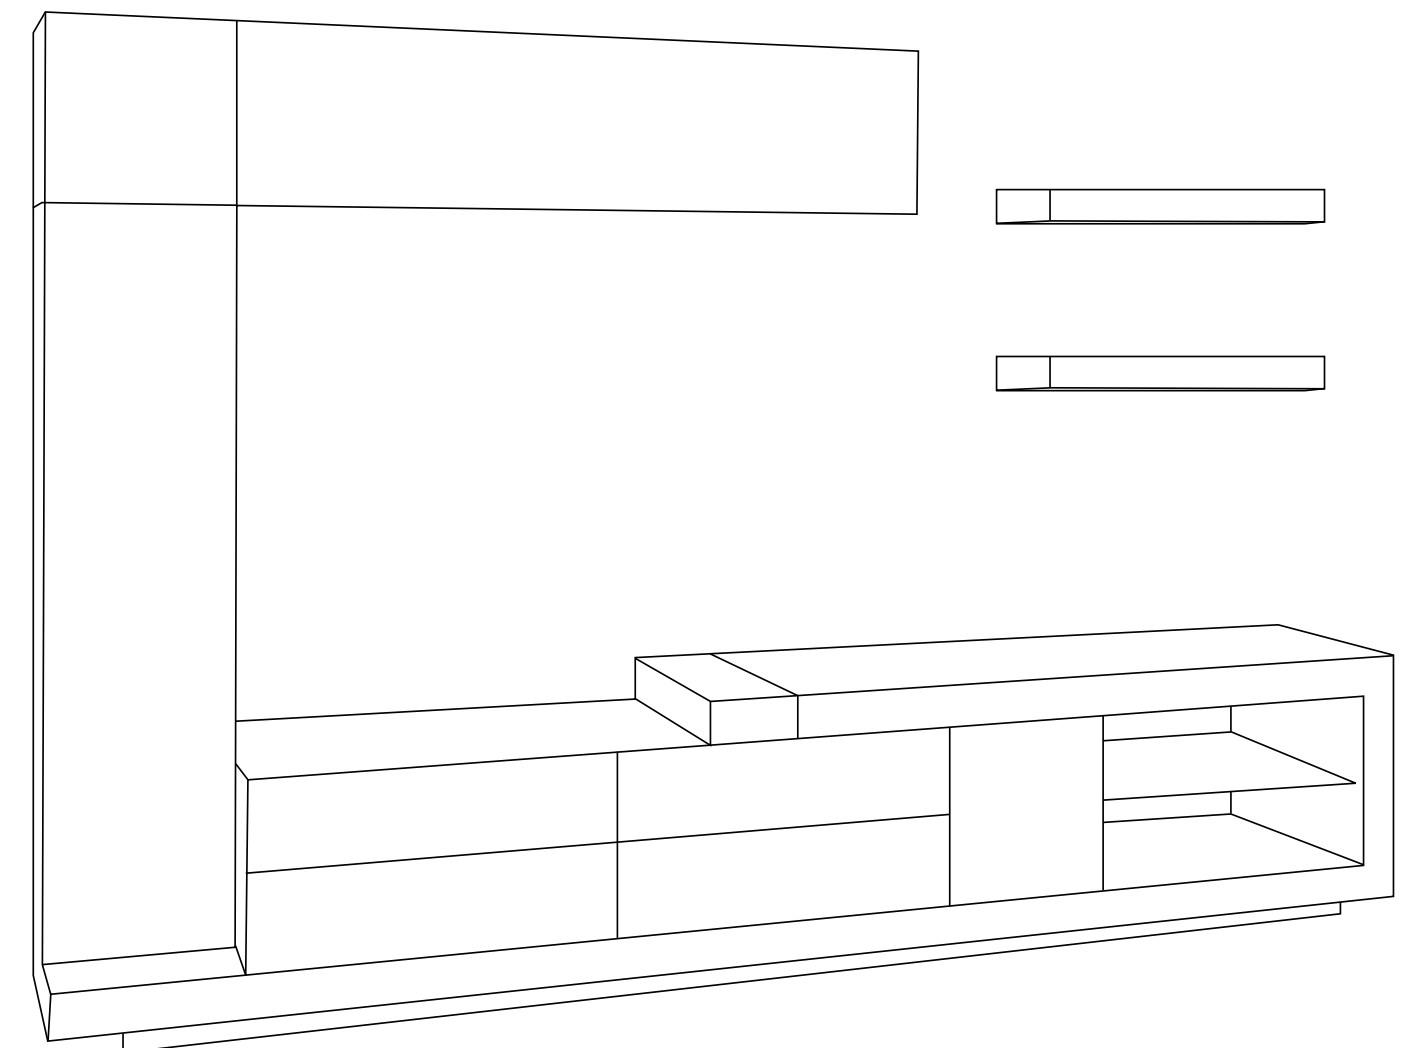

Dimensiones / Dimensions: Largo 240

90
91

muebles
luis miguel

composición **09b**
L300

NOGAL AMERICANO / BLANCO MATE / MASINTEX BLANCO ILUMINABLE
AMERICAN WALNUT / MATT WHITE / ILLUMINABLE WHITE MASINTEX

Dimensiones / Dimensions: Largo 300