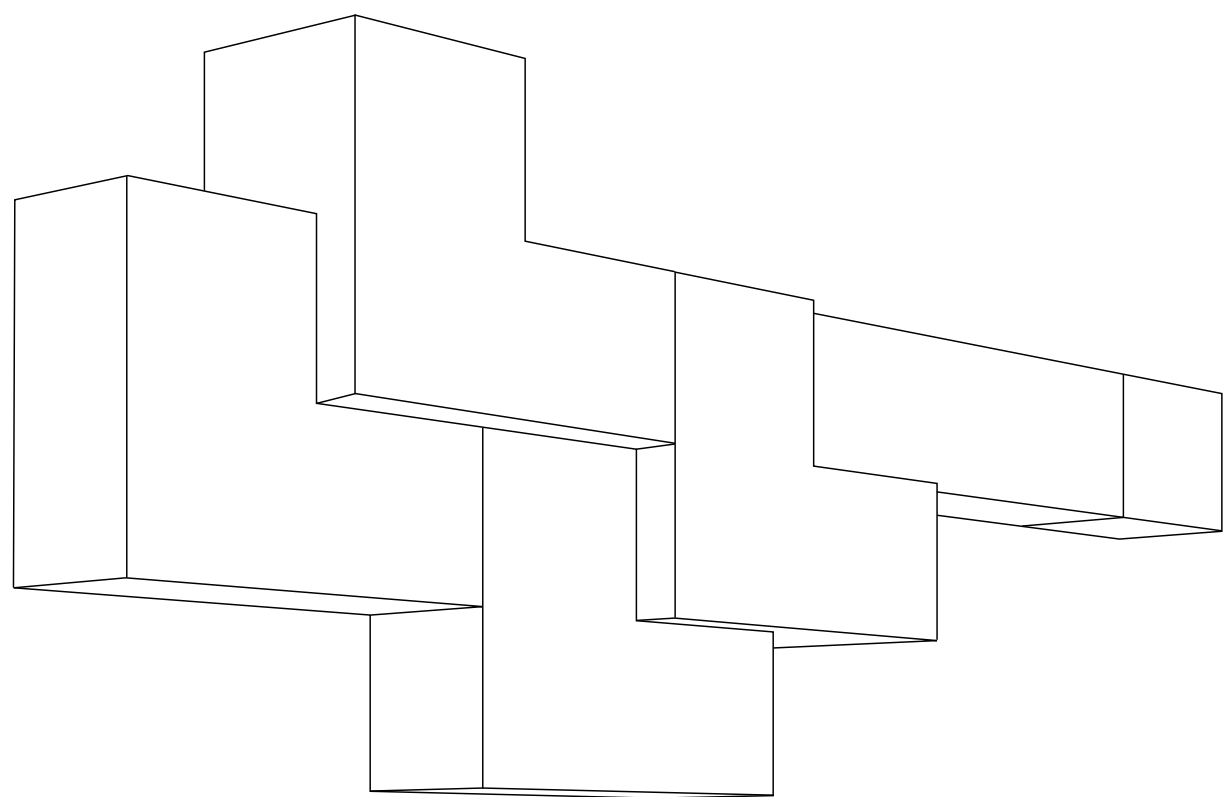

Dimensiones / Dimensions: Largo 270

composición **22A**
L270