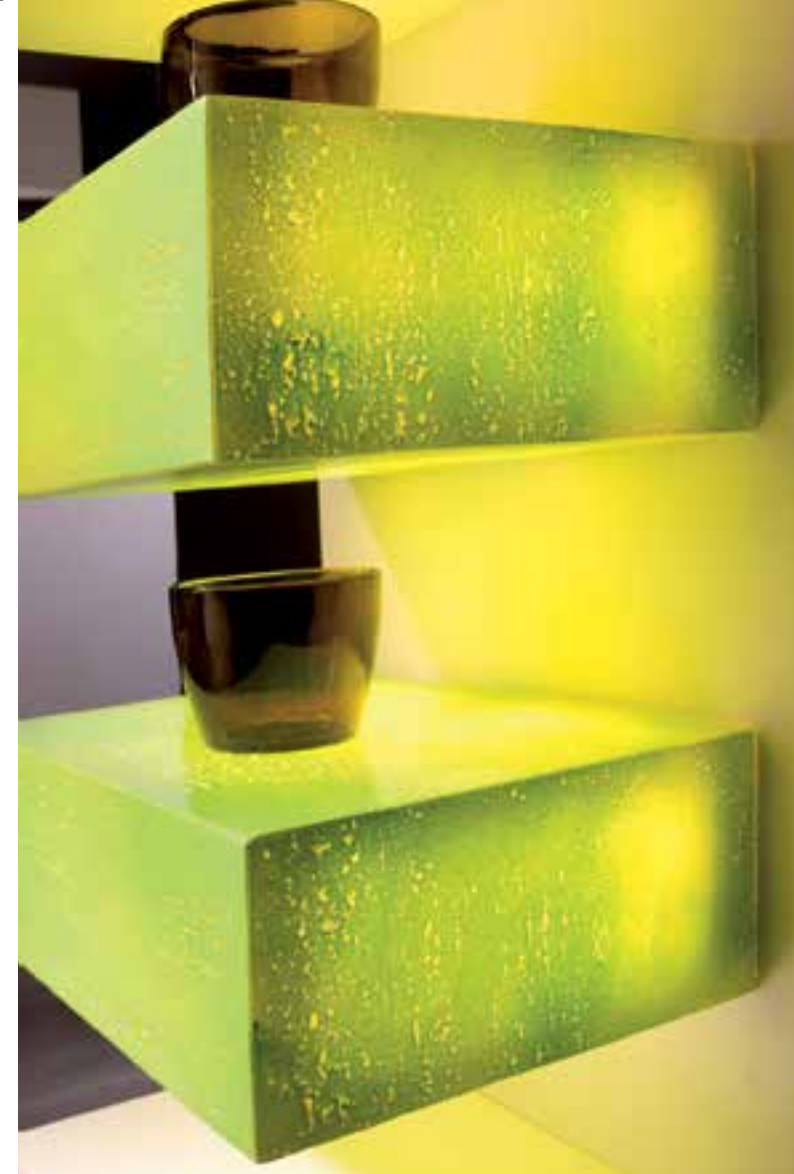

composición **2095A**

**BLANCO MATE / NEGRO MATE / MASINTEX
PISTACHO**
**MATT WHITE / MATT BLACK / PISTACHIO
MASINTEX**

CAJONES Y CAJA INGLETADOS

Dimensiones / Dimensions: Largo 100

Dimensiones / Dimensions: Largo 100