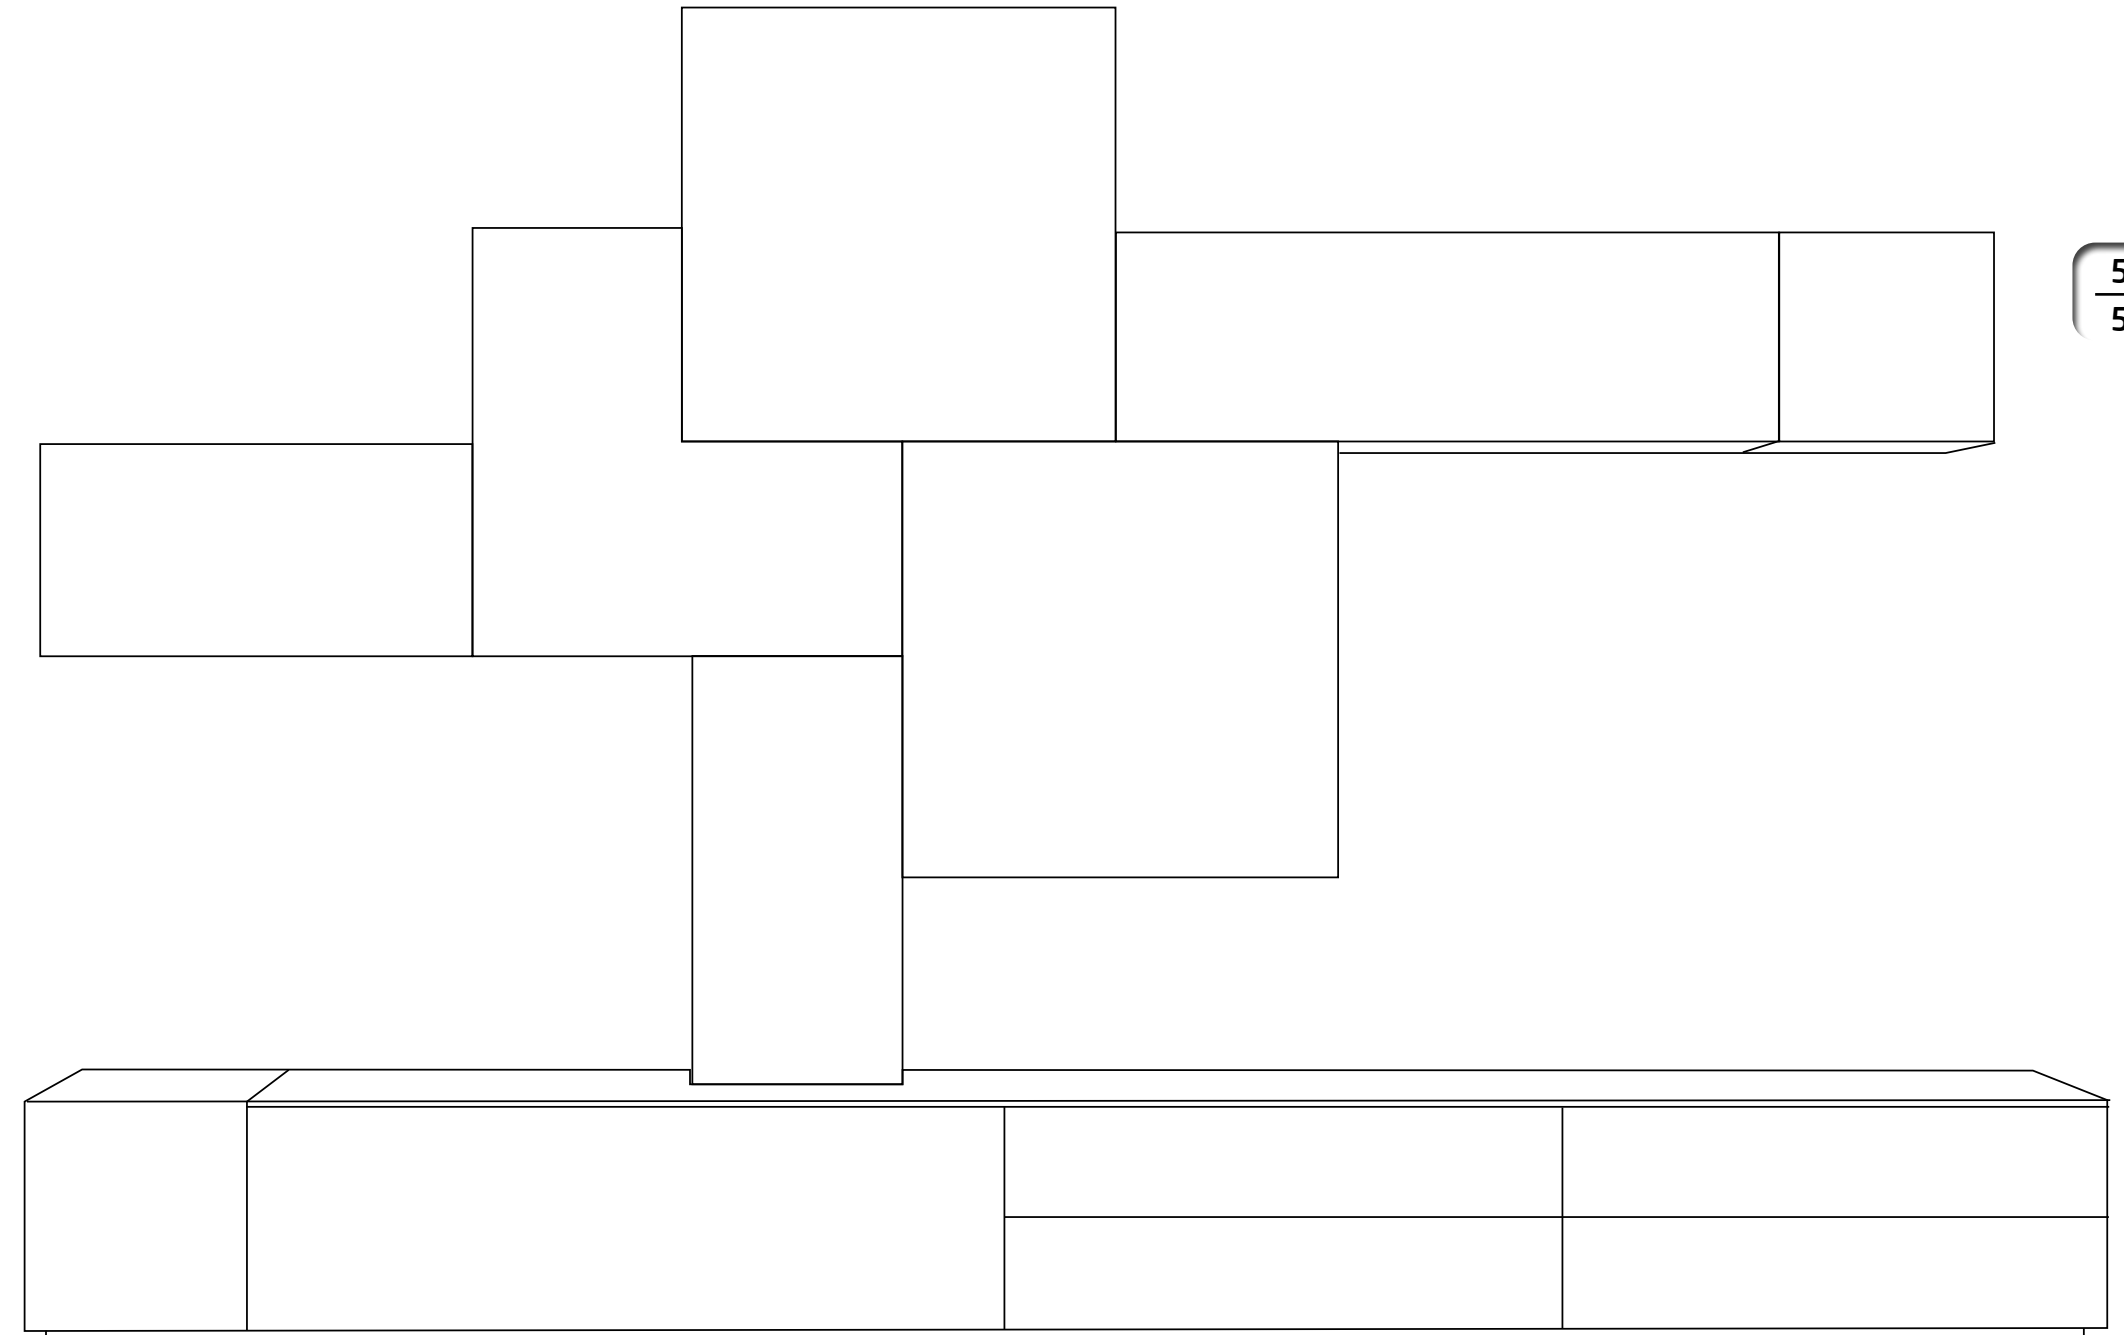

Dimensiones / Dimensions: Largo 330

composición **20A**
L300

52
53

composición **20A**
L300

BLANCO MATE / AZUL MATE / MASINTEX CRISTALIZADO AZUL
MATT BLACK / MATT BLUE / CRYSTAL BLUE MASINTEX

composición **20B**
L300