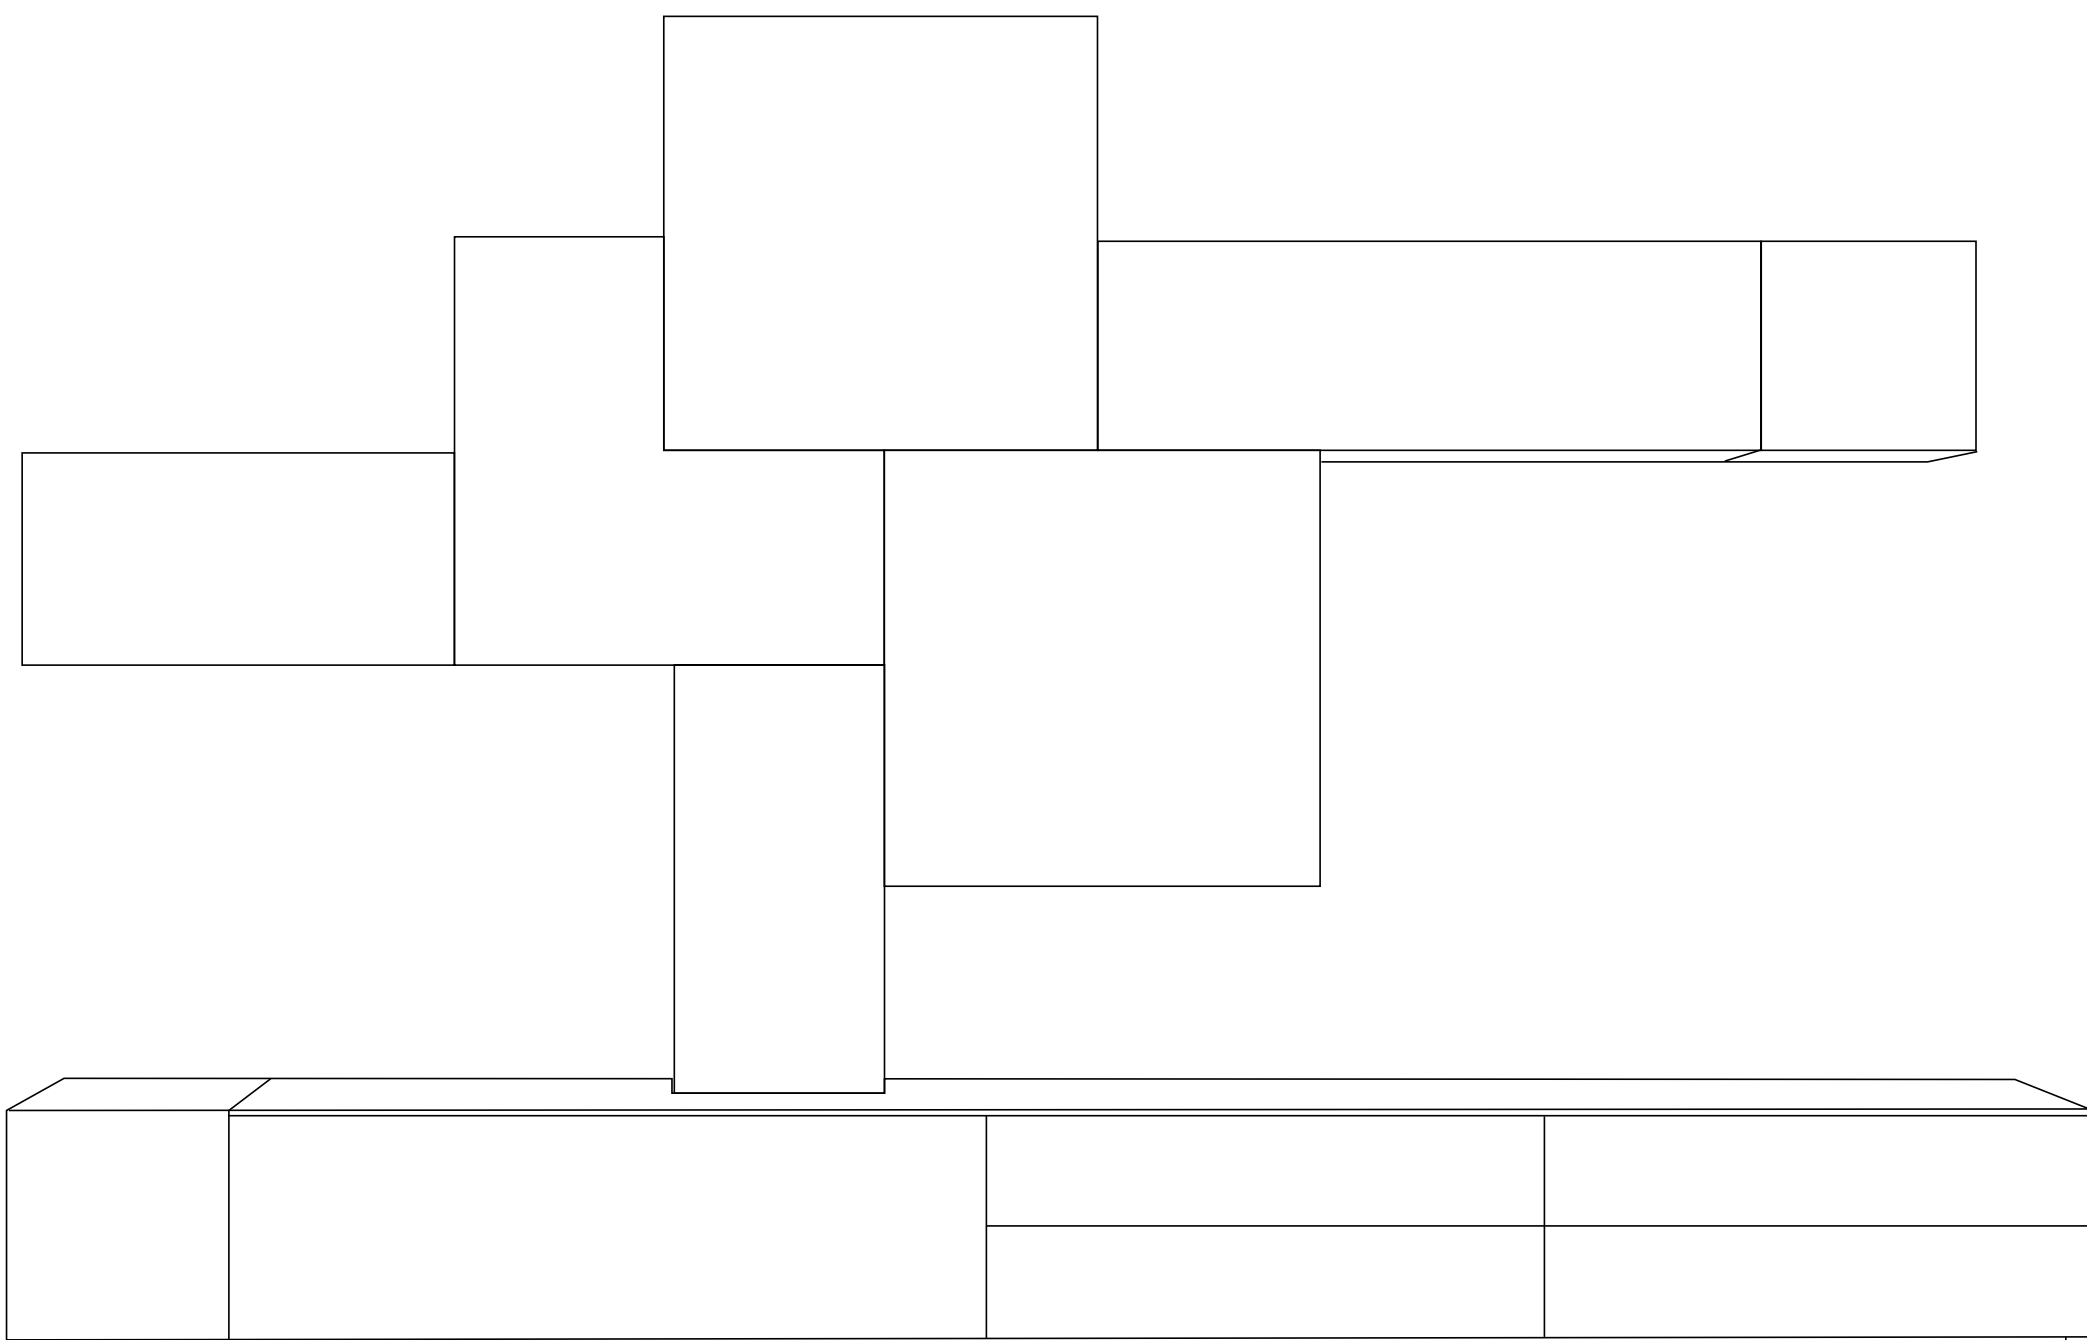

BLANCO MATE / ROBLE NATURAL / MASITEX BLANCO ILUMINABLE
MATT BLACK / NATURAL OAK / ILLUMINABLE WHITE MASINTEX

Dimensiones / Dimensions: Largo 300

composición **20B**
L300

58
59

muebles
luis miguel