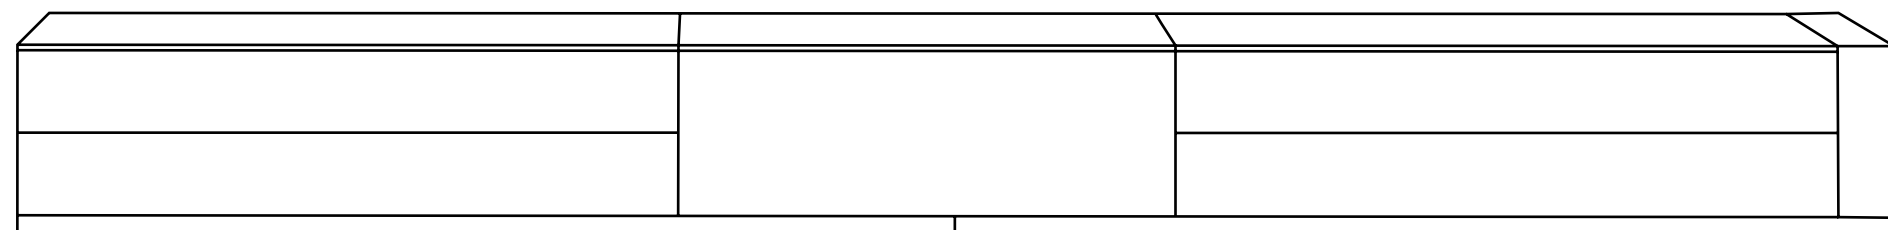

Dimensiones / Dimensions: Largo 330

composición **38**
L340

22
23

VISÓN MATE / NOGAL AMERICANO / MASINTEX SALMÓN
MATT MINK / AMERICAN WALNUT / SALMON MASINTEX

Dimensiones / Dimensions: Largo 340

24
25

muebles
luis miguel