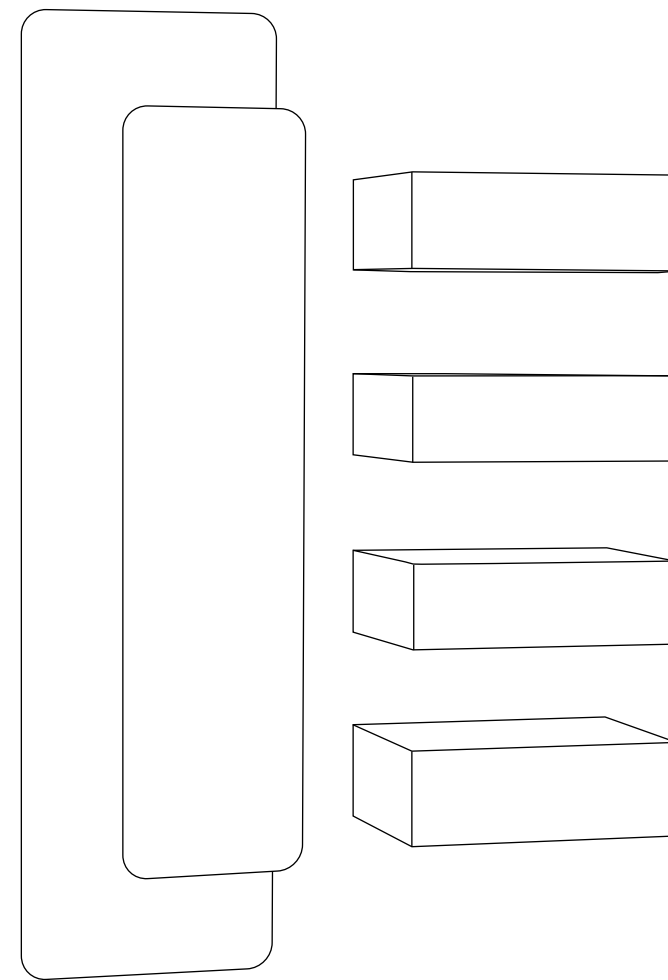

Dimensiones / Dimensions: Largo 100