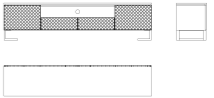

EMERALD TV Panel
220 x 45 x 55,5 cm

EMERALD Console
140 x 42,5 x 86,5 cm

EMERALD TV Cabinet
140 x 45 x 55,5 cm | 165 x 45 x 55,5 cm

EMERALD Small Sideboard
165 x 48,5 x 85,5 cm

EMERALD Sideboard
205 x 48,5 x 85,5 cm
220 x 48,5 x 85,5 cm