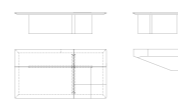

MEGAN TV Panel
260 x 45 x 50,5 cm

MEGAN Bookcase
70 x 35 x 128 cm

MEGAN Small TV Cabinet
140 x 45 x 50,5 cm
160 x 45 x 50,5 cm

MEGAN Tall Bookcase
70 x 35 x 170,5 cm

MEGAN Sideboard
180 x 50 x 90,5 cm
205 x 50 x 90,5 cm
220 x 50 x 90,5 cm

MEGAN Cabinet

110 x 45 x 147 cm

MEGAN Small Display Case

110 x 45 x 147 cm

MEGAN Big Display Case

110 x 45 x 180 cm

MEGAN Rectangular Coffee Table

130 x 70 x 30 cm