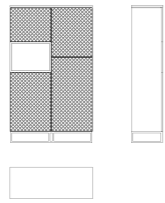

EMERALD TV Panel
220 x 45 x 55,5 cm

EMERALD Console
140 x 42,5 x 86,5 cm

EMERALD TV Cabinet
140 x 45 x 55,5 cm | 165 x 45 x 55,5 cm

EMERALD Small Sideboard
165 x 48,5 x 85,5 cm

EMERALD Sideboard
205 x 48,5 x 85,5 cm
220 x 48,5 x 85,5 cm

EMERALD Big Display Cabinet

110 x 42,5 x 183,5 cm

EMERALD Display Cabinet

110 x 42,5 x 163,5 cm

EMERALD Bar Cabinet

165 x 48,5 x 140,5 cm

Emerald Collection

Emerald Collection