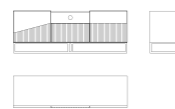

OBLIQUE Center Table

80 x 80 x 37 cm