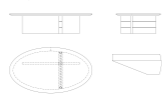

110 x 45 x 147 cm

110 x 45 x 147 cm

110 x 45 x 180 cm

130 x 70 x 30 cm

MEGAN Ellipse Coffee Table

130 x 70 x 30 cm