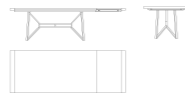

160 x 100 x 77 cm
180 x 100 x 77 cm
200 x 100 x 77 cm
220 x 100 x 77 cm

MIST Dining Table

160 x 100 x 77 cm
180 x 100 x 77 cm
200 x 100 x 77 cm
220 x 100 x 77 cm

ATLAS Wood Dining Table

180 x 100 x 77 cm
200 x 100 x 77 cm