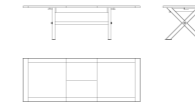

MIST Dining Table

160 x 100 x 77 cm
180 x 100 x 77 cm
200 x 100 x 77 cm
220 x 100 x 77 cm