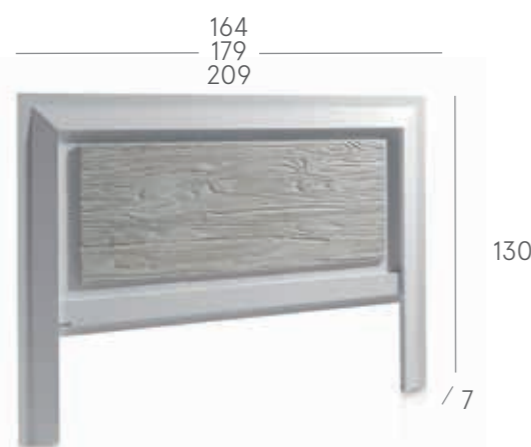

190

3 80

ESPEJO MOD. 58-62060

- **M** PRECIO : 420
- **MV** PRECIO : 504
- **FR** PRECIO : 453
- **RM** PRECIO : 483
- **R** PRECIO : 483

El armazón en la madera que se elija, y los frentes de las puertas y cajones en macizo o chapa.

The frame of the chosen wood and the front of the doors of solid wood or veneer.

1. **MOD. 58-22030**
   Cabezal Mixto colchón 135cm
2. **M** PRECIO : 607
   - **MV** PRECIO : 728
   - **FR** PRECIO : 655
   - **RM** PRECIO : 698
   - **R** PRECIO : 698

1. **MOD. 58-22050**
   Cabezal Mixto colchón 150cm
2. **M** PRECIO : 648
   - **MV** PRECIO : 777
   - **FR** PRECIO : 699
   - **RM** PRECIO : 745
   - **R** PRECIO : 745

1. **MOD. 58-22080**
   Cabezal Mixto colchón 180cm
2. **M** PRECIO : 746
   - **MV** PRECIO : 895
   - **FR** PRECIO : 806
   - **RM** PRECIO : 858
   - **R** PRECIO : 858

1. MESITA MIXTA
   MOD. 58-30030
2. **M** PRECIO : 602
   - **MV** PRECIO : 722
   - **FR** PRECIO : 650
   - **RM** PRECIO : 692
   - **R** PRECIO : 692

1. BANQUETA
   MOD. 57-36010
2. **FR** PRECIO : 272
   - **RM** PRECIO : 272
   - **R** PRECIO : 272
3. TELA CLIENTE: PRECIO : 244

1. BANQUETA
   MOD. 57-36020
2. **FR** PRECIO : 290
   - **RM** PRECIO : 290
   - **R** PRECIO : 290
3. TELA CLIENTE: PRECIO : 264