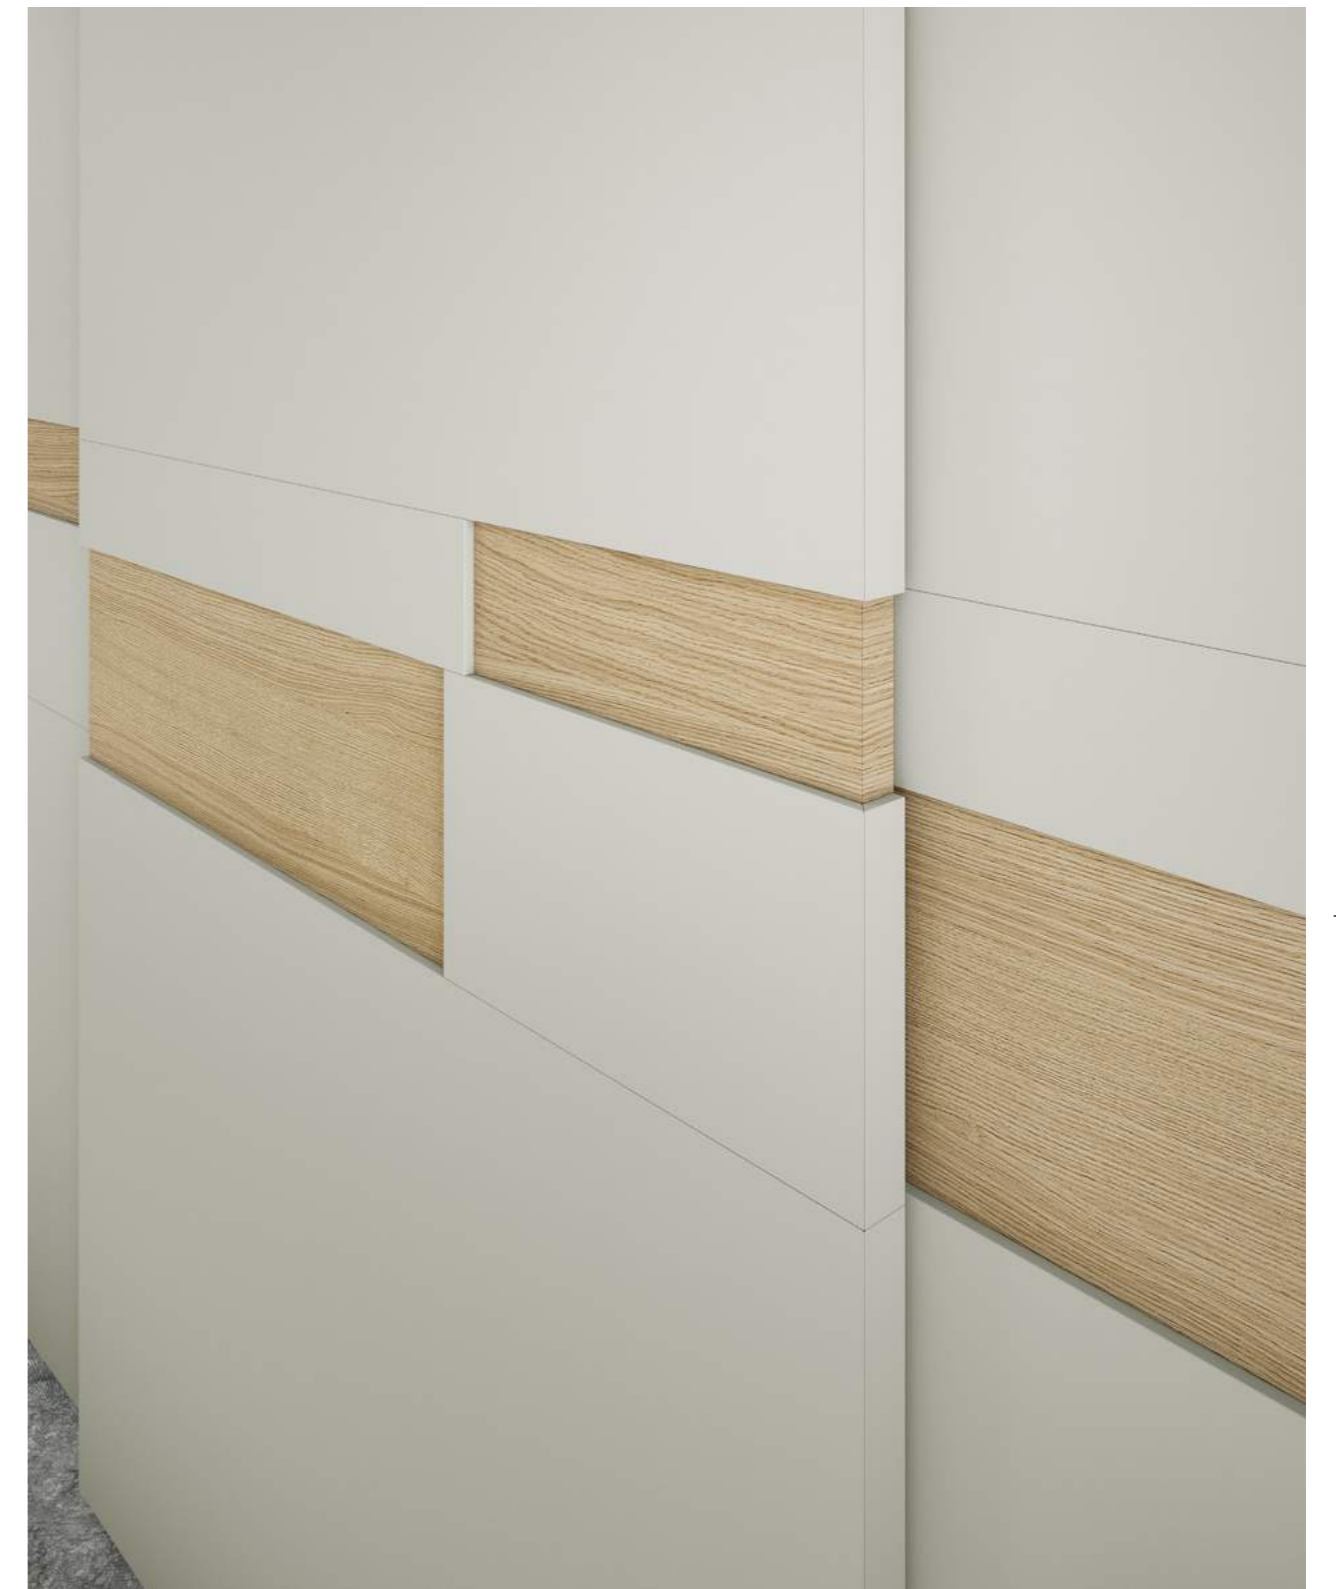

Cama MORGAN Koala - tapizado Duna.

MORGAN bed Koala - tapizado Duna.

Lit morgan Koala - tapissage Duna.