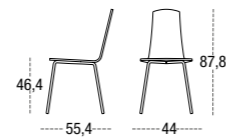

BONN

CARCASA TAPIZADA
CARCASA MADERA

SILLA BONN 4503
CARCASA MADERA
PATA REDONDA METÁLICA Ø 18
ROUND METAL LEGS Ø 18
PIEDS MÉTAL RONDE Ø 18