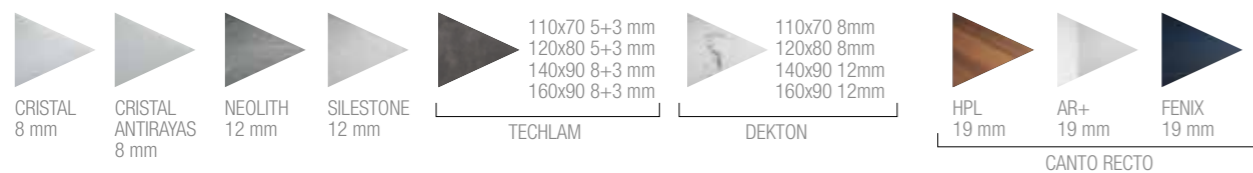

CHAISE: PIEDS METAL EPOXI CARBONO / CARCASSE DU HÊTRE COULEUR TXT.075 EFESO / COUSSIN TAPISSÉ EN ABAKA SILEX A011.

FENICIA EXTENSIBLE

MEDIDA / SIZE / MESURE:
 110X70 CM
 120X80 CM
 140X90 CM
 160X90 CM

ACABADOS ENCIMERA: