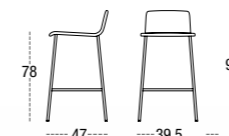

TABURETE ALTO DURERO 7551
CARCASA TAPIZADA
PATA CUADRADA METÁLICA
SQUARE METAL LEGS
PIEDS MÉTAL CARRÉ