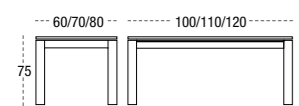

LE GOÛT DES FORMES CONFORTABLES ET SUGGESTIVES.

BAILEN

LEO FIJA

MEDIDA / SIZE / MESURE:
 100X60 CM
 110X70 CM
 120X80 CM

ALTURA / HIGH / HAUTEUR:
 H. 75
 H. 90
 H. 105

DISPONIBLE EN MEDIDAS ESPECIALES
 AVAILABLE IN SPECIAL MEASURES
 DISPONIBLE EN MESURES SPÉCIALES