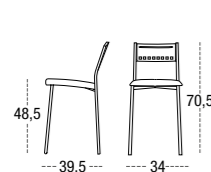

| ALOHA

TABURETE MEDIO MEGALOHA 65
SILLA ALOHA 45

| ALOHA

TABURETE BAJO ALOHA 45
ASIENTO 33 cm
PATA CUADRADA METÁLICA
SQUARE METAL LEGS
PIEDS MÉTAL CARRÉ

TABURETE MEDIO ALOHA 61
ASIENTO 33 cm
PATA CUADRADA METÁLICA
SQUARE METAL LEGS
PIEDS MÉTAL CARRÉ