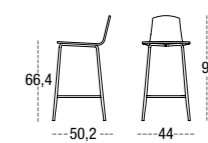

TABURETE MEDIO NEUSS 6523
CARCASA TAPIZADA
PATA REDONDA METÁLICA Ø 18
ROUND METAL LEGS Ø 18
PIEDS MÉTAL RONDE Ø 18