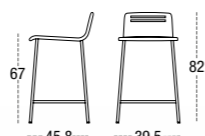

TABURETE BAJO DURERO 4552
CARCASA TAPIZADA
PATA CUADRADA MADERA
SQUARE WOODEN LEGS
PIEDS BOIS CARRÉ

TABURETE MEDIO DURERO 6551
CARCASA TAPIZADA
PATA CUADRADA METÁLICA
SQUARE METAL LEGS
PIEDS MÉTAL CARRÉ