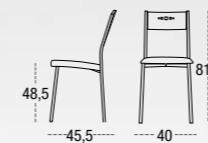

SILLA GOMERA
PATA CUADRADA METÁLICA
SQUARE METAL LEGS
PIEDS MÉTAL CARRÉ