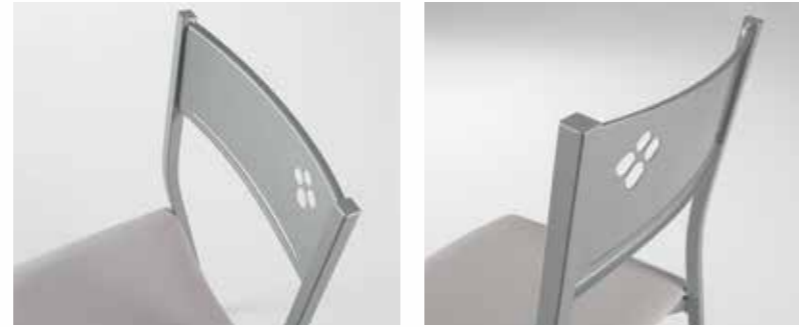

SILLA ALOHA 45
ASIENTO 39 cm
PATA CUADRADA METÁLICA
SQUARE METAL LEGS
PIEDS MÉTAL CARRÉ

SILLA FORMENTERA 45
ASIENTO 39 cm
PATA CUADRADA METÁLICA
SQUARE METAL LEGS
PIEDS MÉTAL CARRÉ

| LOGO
| ALOHA
| LUBA