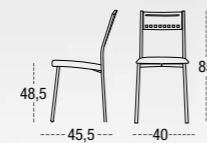

SILLA ALOHA
PATA CUADRADA METÁLICA
SQUARE METAL LEGS
PIEDS MÉTAL CARRÉ