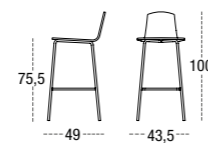

TABURETE ALTO NEUSS 7523
CARCASA MADERA
PATA REDONDA METÁLICA Ø 18
ROUND METAL LEGS Ø 18
PIEDS MÉTAL RONDE Ø 18