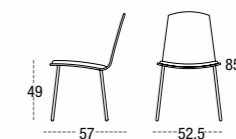

SILLA AYA-REN / CARCASA MADERA
PATA REDONDA METÁLICA Ø 18
ROUND METAL LEGS Ø 18
PIEDS MÉTAL RONDE Ø 18