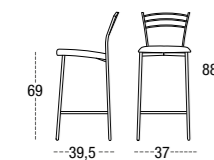

TABURETE MEDIO MARTA 65
PATA METÁLICA REDONDA
ROUND METAL LEGS
PIEDS MÉTAL RONDE