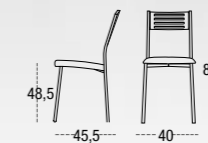

SILLA FORMENTERA
PATA CUADRADA METÁLICA
SQUARE METAL LEGS
PIEDS MÉTAL CARRÉ