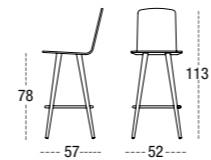

DURBAN

CARCASA TAPIZADA
CARCASA MADERA

TABURETE ALTO DURBAN 7511
CARCASA TAPIZADA
PATA MADERA CUADRADA
SQUARE WOODEN LEGS
PIEDS BOIS CARRE