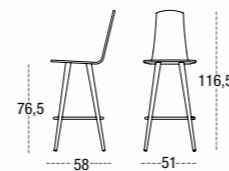

TABURETE ALTO BONN 7502
CARCASA MADERA
PATA MADERA REDONDA
ROUND WOODEN LEGS
PIEDS BOIS RONDE