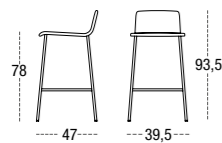

DURERO

CARCASA TAPIZADA
CARCASA MADERA

TABURETE ALTO DURERO 7551
CARCASA TAPIZADA
PATA CUADRADA METÁLICA
SQUARE METAL LEGS
PIEDS MÉTAL CARRÉ