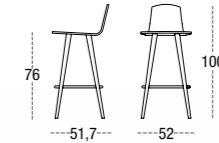

NEUSS

CARCASA TAPIZADA
CARCASA MADERA

TABURETE MEDIO NEUSS 6521
CARCASA TAPIZADA
PATA MADERA CUADRADA
SQUARE WOODEN LEGS
PIEDS BOIS CARRÉ

TABURETE BAJO NEUSS 4521
CARCASA MADERA
PATA MADERA CUADRADA
SQUARE WOODEN LEGS
PIEDS BOIS CARRÉ