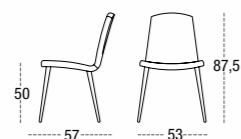

AYA CARCASA TAPIZADA
CARCASA MADERA

SILLA AYA-SORA / CARCASA TAPIZADA
PATA REDONDA MADERA
ROUND WOODEN LEGS
PIEDS BOIS RONDE