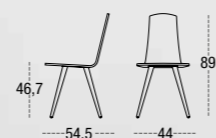

SILLA BONN 4502
CARCASA TAPIZADA
PATA MADERA REDONDA
ROUND WOODEN LEGS
PIEDS BOIS RONDE