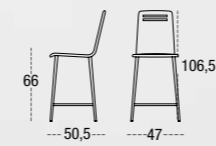

TABURETE MEDIO BELICE 6542
CARCASA MADERA
PATA CUADRADA MADERA
SQUARE WOODEN LEGS
PIEDS BOIS CARRÉ