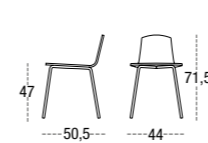

TABURETE BAJO NEUSS 4523
CARCASA TAPIZADA
PATA REDONDA METÁLICA METÁLICA Ø 18
ROUND METAL LEGS Ø 18
PIEDS MÉTAL RONDE Ø 18