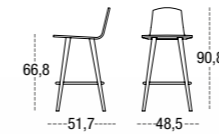

NEUSS

CARCASA TAPIZADA
CARCASA MADERA

TABURETE MEDIO NEUSS 6521
CARCASA TAPIZADA
PATA MADERA CUADRADA
SQUARE WOODEN LEGS
PIEDS BOIS CARRÉ