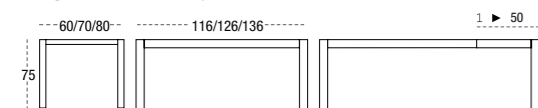

NOVA MESA

MEDIDA / SIZE / MESURE: 136X80 CM
 PATAS METÁLICAS EN EPOXI PLATA Y ENCIMERA EN DEKTON INDUSTRIAL LAOS.

TABLE: LEGS METAL EPOXI ALUMINIUM / SUFACE (TOP) DEKTON INDUSTRIAL LAOS.

TABLE: PIEDS METAL EPOXI ALUMINIUM / DESSUS DEKTON INDUSTRIAL LAOS.

NOVA EXTENSIBLE

MEDIDA / SIZE / MESURE:
 116X60 CM
 126X70 CM
 136X80 CM

ACABADOS ENCIMERA:

DINA

| DINA MESA

MEDIDA / SIZE / MESURE: 140X90 CM

CHASIS Y PATAS METÁLICAS EN CROMO Y ENCIMERA CRISTAL BLANCO EXTRACLARO.