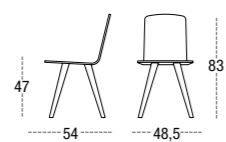

DURBAN

CARCASA TAPIZADA
CARCASA MADERA

SILLA DURBAN 4514 / CARCASA TAPIZADA

| DURBAN

CARCASA TAPIZADA
CARCASA MADERA

SILLA DURBAN 4513
CARCASA TAPIZADA
PATA REDONDA METÁLICA Ø 18
ROUND METAL LEGS Ø 18
PIEDS MÉTAL RONDE Ø 18