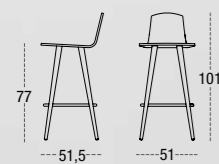

TABURETE ALTO NEUSS 7522
CARCASA TAPIZADA
PATA MADERA REDONDA
ROUND WOODEN LEGS
PIEDS BOIS RONDE