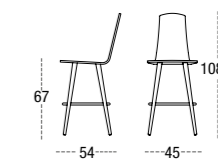

TABURETE MEDIO BONN 6502
CARCASA TAPIZADA
PATA MADERA REDONDA
ROUND WOODEN LEGS
PIEDS BOIS RONDE