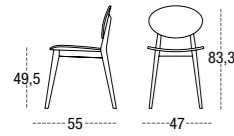

PADUA

ASIENTO Y RESPALDO TAPIZADO
ASIENTO Y RESPALDO MADERA
ASIENTO Y RESPALDO COMBINADO

SILLA PADUA
ASIENTO Y RESPALDO TAPIZADO
ASIENTO Y RESPALDO MADERA
ASIENTO Y RESPALDO COMBINADO
CHASIS MADERA HAYA
BEECH WOOD FRAME
CHASSIS BOIS HÊTRE