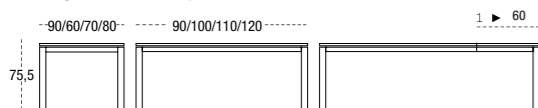

CHAIR: LEGS METAL EPOXI WHITE / SEAT MICHIGAN STICK PINK.

CHAISE: PIEDS METAL EPOXI BLANC / SIÈGE MICHIGAN STICK PINK.

TESA EXTENSIBLE

MEDIDA / SIZE / MESURE: ALTURA / HIGH / HAUTEUR:
 90X90 CM H. 75
 100X60 CM H. 90
 110X70 CM
 120X80 CM