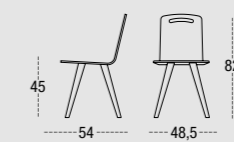

SILLA DURBAN 4511
CARCASA MADERA
PATA MADERA CUADRADA
SQUARE WOODEN LEGS
PIEDS BOIS CARRE