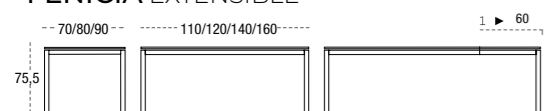

FENICIA EXTENSIBLE

MEDIDA / SIZE / MESURE:
110X70 CM
120X80 CM
140X90 CM
160X90 CM