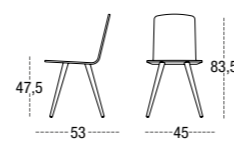

SILLA DURBAN 4512
CARCASA TAPIZADA
PATA MADERA REDONDA
ROUND WOODEN LEGS
PIEDS BOIS RONDE