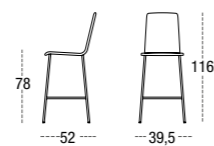

TABURETE ALTO BELICE 7541
CARCASA TAPIZADA
PATA CUADRADA METÁLICA
SQUARE METAL LEGS
PIEDS MÉTAL CARRÉ