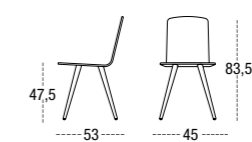

TABURETE ALTO DURBAN 7513
CARCASA TAPIZADA
PATA REDONDA METALICA Ø 18
ROUND METAL LEGS Ø 18
PIEDS METAL RONDE Ø 18

SILLA DURBAN 4511
CARCASA TAPIZADA
PATA MADERA CUADRADA
SQUARE WOODEN LEGS
PIEDS BOIS CARRE