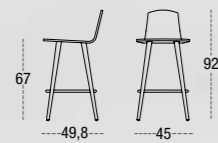

TABURETE MEDIO NEUSS 6522
CARCASA TAPIZADA
PATA MADERA REDONDA
ROUND WOODEN LEGS
PIEDS BOIS RONDE