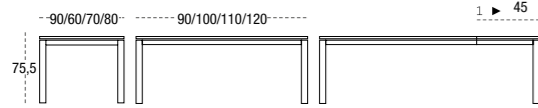

CELESTE

CELESTE MESA

MEDIDA / SIZE / MESURE: 110X70 CM ALTURA H.90
 CHASIS Y PATAS METÁLICAS EN EPOXI CARBONO Y ENCIMERA EN NEOLITH IRON MOSS.

TABLE: HIGH.90 / FRAME+LEGS METAL EPOXI CARBONO / SUFACE (TOP) NEOLITH IRON MOSS.

TABOURET: PIEDS METAL EPOXI CARBONO / SIÈGE PARATEXA FANGO P.208.

CELESTE MESA

MEDIDA: 110X70 CM

CHASIS Y PATAS METÁLICAS EN EPOXI CARBONO Y ENCIMERA EN NEOLITH IRON MOSS.

TABLE: SIZE 110X70 / FRAME+LEGS METAL EPOXI CARBONO / SUFACE (TOP) NEOLITH IRON MOSS.

TABLE: MESURE 110X7 / CEINTURE+PIEDS METAL EPOXI CARBONO / DESSUS NEOLITH IRON GREY.

CELESTE EXTENSIBLE

MEDIDA / SIZE / MESURE:
 90X90 CM
 100X60 CM
 110X70 CM
 120X80 CM

ALTURA / HIGH / HAUTEUR:
 H. 75
 H. 90