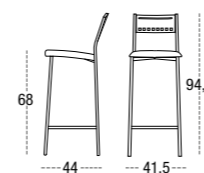

| ALOHA / MEGALOHA | FORMENTERA

TABURETE MEDIO MEGALOHA 65
ASIENTO 39 cm
PATA CUADRADA METÁLICA
SQUARE METAL LEGS
PIEDS MÉTAL CARRÉ