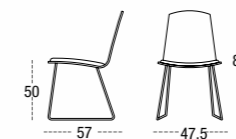

SILLA AYA-MIKU / CARCASA MADERA
PATA REDONDA METÁLICA EN PATÍN
ROUND METAL LEGS WITH SLED BASE
PIEDS MÉTAL RONDE EN PATIN