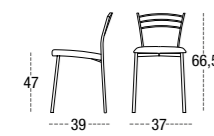

TABURETE BAJO MARTA 45
PATA METÁLICA REDONDA
ROUND METAL LEGS
PIEDS MÉTAL RONDE