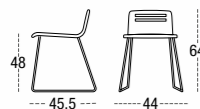

DURERO

CARCASA TAPIZADA
CARCASA MADERA

TABURETE BAJO DURERO 4553
CARCASA MADERA
PATA REDONDA METÁLICA EN PATÍN
ROUND METAL LEGS WITH SLED BASE
PIEDS MÉTAL RONDE EN PATIN