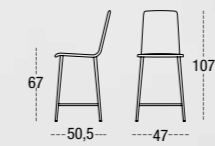

TABURETE MEDIO BELICE 6541
CARCASA TAPIZADA
PATA CUADRADA METÁLICA
SQUARE METAL LEGS
PIEDS MÉTAL CARRÉ

TABURETE MEDIO BELICE 6542
CARCASA TAPIZADA
PATA CUADRADA MADERA
SQUARE WOODEN LEGS
PIEDS BOIS CARRÉ