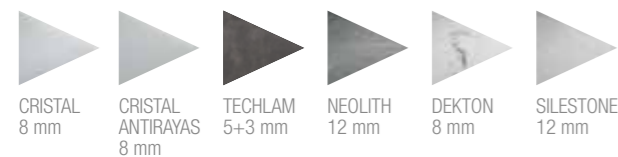

ACABADOS ENCIMERA: