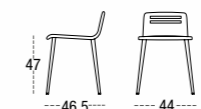

TABURETE BAJO DURERO 4552
CARCASA MADERA
PATA CUADRADA MADERA
SQUARE WOODEN LEGS
PIEDS BOIS CARRÉ