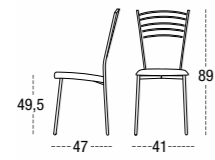

SILLA YOLANDA 45
PATA METÁLICA CUADRADA
SQUARE METAL LEGS
PIEDS MÉTAL CARRÉ