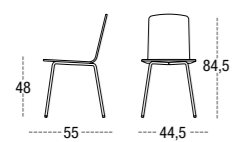

DURBAN

CARCASA TAPIZADA
CARCASA MADERA

SILLA DURBAN 4514 / CARCASA TAPIZADA

| DURBAN

CARCASA TAPIZADA
CARCASA MADERA

SILLA DURBAN 4513
CARCASA TAPIZADA
PATA REDONDA METÁLICA Ø 18
ROUND METAL LEGS Ø 18
PIEDS MÉTAL RONDE Ø 18