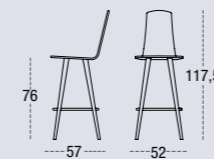

TABURETE ALTO BONN 7501
CARCASA MADERA
PATA MADERA CUADRADA
SQUARE WOODEN LEGS
PIEDS BOIS CARRÉ