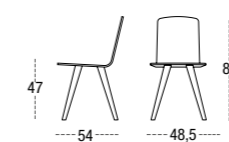

SILLA DURBAN 4511
CARCASA TAPIZADA
PATA MADERA CUADRADA
SQUARE WOODEN LEGS
PIEDS BOIS CARRE