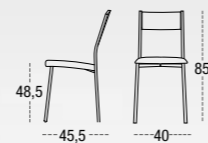

SILLA LUBA
PATA CUADRADA METÁLICA
SQUARE METAL LEGS
PIEDS MÉTAL CARRÉ