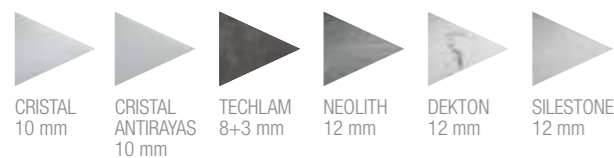

ACABADOS ENCIMERA: