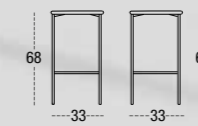

TABURETE MEDIO BORA 65
PATA CUADRADA METÁLICA
SQUARE METAL LEGS
PIEDS MÉTAL CARRÉ