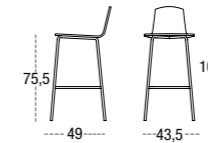

TABURETE ALTO NEUSS 7523
CARCASA MADERA
PATA REDONDA METÁLICA METÁLICA Ø 18
ROUND METAL LEGS Ø 18
PIEDS MÉTAL RONDE Ø 18