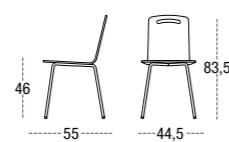

SILLA DURBAN 4513
CARCASA MADERA
PATA REDONDA METALICA Ø 18
ROUND METAL LEGS Ø 18
PIEDS METAL RONDE Ø 18