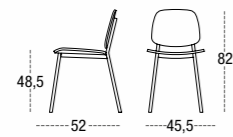

NIZA

ASIENTO Y RESPALDO TAPIZADO
ASIENTO Y RESPALDO MADERA
ASIENTO Y RESPALDO COMBINADO

SILLA NIZA
ASIENTO Y RESPALDO MADERA TEXTURIZADO
CHASIS METÁLICO REDONDO Ø 22
ROUND METAL FRAME Ø 22
CHASSIS MÉTAL RONDE Ø 22