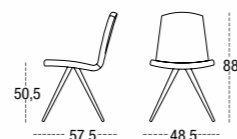

SILLA AYA-SHUN / CARCASA TAPIZADA
PATA REDONDA METÁLICA EN TRÍPODE
TRIPOD-SHAPE ROUND METAL LEGS
PIEDS MÉTAL RONDE EN TRIANGLE