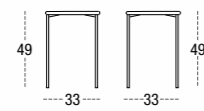

TABURETE BAJO BORA 45
PATA CUADRADA METÁLICA
SQUARE METAL LEGS
PIEDS MÉTAL CARRÉ