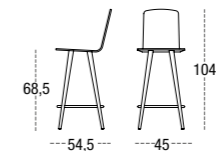

TABURETE MEDIO DURBAN 6512
CARCASA TAPIZADA
PATA MADERA REDONDA
ROUND WOODEN LEGS
PIEDS BOIS RONDE