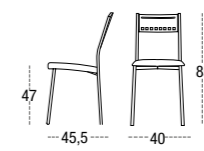

SILLA ALOHA 45
ASIENTO 39 cm
PATA CUADRADA METÁLICA
SQUARE METAL LEGS
PIEDS MÉTAL CARRÉ