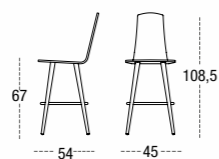

BONN

CARCASA TAPIZADA
CARCASA MADERA

TABURETE MEDIO BONN 6502
CARCASA TAPIZADA
PATA MADERA REDONDA
ROUND WOODEN LEGS
PIEDS BOIS RONDE