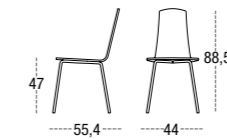

SILLA BONN 4503
CARCASA TAPIZADA
PATA REDONDA METÁLICA
Ø 18
ROUND METAL LEGS Ø 18
PIEDS MÉTAL RONDE Ø 18