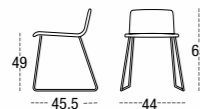

TABURETE BAJO DURERO 4553
CARCASA TAPIZADA
PATA REDONDA METÁLICA EN PATÍN
ROUND METAL LEGS WITH SLED BASE
PIEDS MÉTAL RONDE EN PATIN