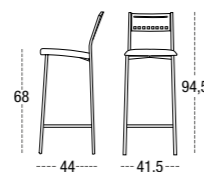

| ALOHA

TABURETE MEDIO MEGALOHA 65
SILLA ALOHA 45

| ALOHA

TABURETE BAJO ALOHA 45
ASIENTO 33 cm
PATA CUADRADA METÁLICA
SQUARE METAL LEGS
PIEDS MÉTAL CARRÉ

TABURETE MEDIO ALOHA 61
ASIENTO 33 cm
PATA CUADRADA METÁLICA
SQUARE METAL LEGS
PIEDS MÉTAL CARRÉ