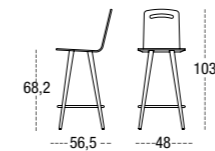

TABURETE MEDIO DURBAN 6511
CARCASA MADERA
PATA MADERA CUADRADA
SQUARE WOODEN LEGS
PIEDS BOIS CARRE