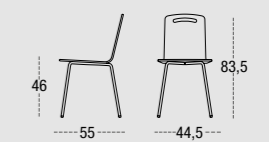

SILLA DURBAN 4513
CARCASA MADERA
PATA REDONDA METÁLICA Ø 18
ROUND METAL LEGS Ø 18
PIEDS MÉTAL RONDE Ø 18