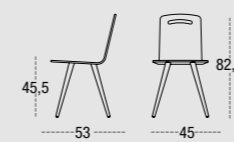

SILLA DURBAN 4512
CARCASA MADERA
PATA MADERA REDONDA
ROUND WOODEN LEGS
PIEDS BOIS RONDE