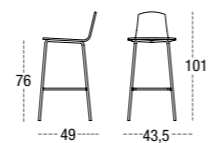

TABURETE MEDIO BONN 6501
CARCASA TAPIZADA
PATA MADERA CUADRADA
SQUARE WOODEN LEGS
PIEDS BOIS CARRÉ

NEUSS

CARCASA TAPIZADA
CARCASA MADERA

TABURETE ALTO NEUSS 7523
CARCASA MADERA
PATA REDONDA METÁLICA Ø 18
ROUND METAL LEGS Ø 18
PIEDS MÉTAL RONDE Ø 18