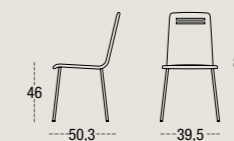

SILLA BELICE 4541
CARCASA MADERA
PATA CUADRADA METÁLICA
SQUARE METAL LEGS
PIEDS MÉTAL CARRÉ