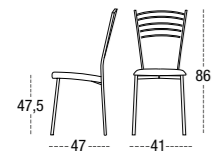

SILLA MARTA 45
PATA METÁLICA REDONDA
ROUND METAL LEGS
PIEDS MÉTAL RONDE