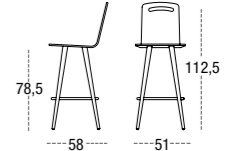

TABURETE ALTO DURBAN 7512
CARCASA MADERA
PATA MADERA REDONDA
ROUND WOODEN LEGS
PIEDS BOIS RONDE