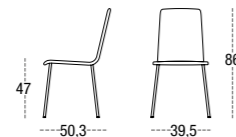

TABURETE BAJO NEUSS 4522
CARCASA MADERA
PATA MADERA REDONDA
ROUND WOODEN LEGS
PIEDS BOIS RONDE

BELICE

CARCASA TAPIZADA
CARCASA MADERA

BELICE

CARCASA TAPIZADA
CARCASA MADERA

SILLA BELICE 4542
CARCASA MADERA
PATA CUADRADA MADERA
SQUARE WOODEN LEGS
PIEDS BOIS CARRÉ