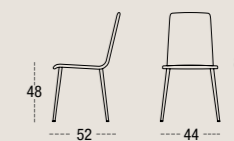

SILLA BELICE 4542
CARCASA TAPIZADA
PATA CUADRADA MADERA
SQUARE WOODEN LEGS
PIEDS BOIS CARRÉ