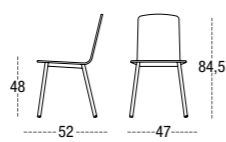

SILLA DURBAN 4514
CARCASA TAPIZADA
PATA REDONDA METÁLICA Ø 25
ROUND METAL LEGS Ø 25
PIEDS MÉTAL RONDE Ø 25