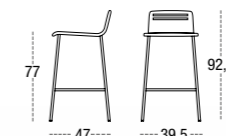

TABURETE ALTO DURERO 7551
CARCASA MADERA
PATA CUADRADA METÁLICA
SQUARE METAL LEGS
PIEDS MÉTAL CARRÉ