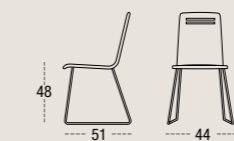

SILLA BELICE 4543
CARCASA MADERA
PATA REDONDA METÁLICA EN PATÍN
ROUND METAL LEGS WITH SLED BASE
PIEDS MÉTAL RONDE EN PATIN