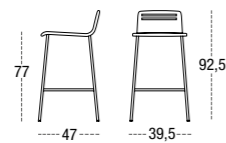

TABURETE ALTO DURERO 7551
CARCASA MADERA
PATA CUADRADA METÁLICA
SQUARE METAL LEGS
PIEDS MÉTAL CARRÉ