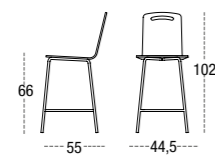

TABURETE MEDIO DURBAN 6513
CARCASA MADERA
PATA REDONDA METALICA Ø 18
ROUND METAL LEGS Ø 18
PIEDS METAL RONDE Ø 18