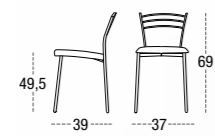

TABURETE BAJO YOLANDA 45
PATA METÁLICA CUADRADA
SQUARE METAL LEGS
PIEDS MÉTAL CARRÉ