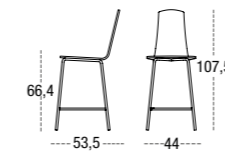

TABURETE MEDIO BONN 6503
CARCASA TAPIZADA
PATA REDONDA METÁLICA Ø 18
ROUND METAL LEGS Ø 18
PIEDS MÉTAL RONDE Ø 18