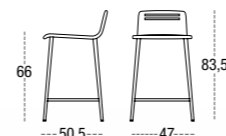

TABURETE MEDIO DURERO 6552
CARCASA MADERA
PATA CUADRADA MADERA
SQUARE WOODEN LEGS
PIEDS BOIS CARRÉ