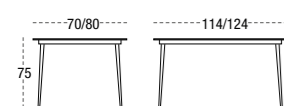

CARTAGO FIJA