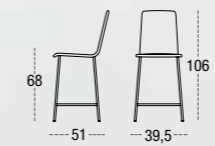

TABURETE MEDIO BELICE 6542
CARCASA MADERA
PATA CUADRADA MADERA
SQUARE WOODEN LEGS
PIEDS BOIS CARRÉ

TABURETE MEDIO BELICE 6541
CARCASA TAPIZADA
PATA CUADRADA METÁLICA
SQUARE METAL LEGS
PIEDS MÉTAL CARRÉ