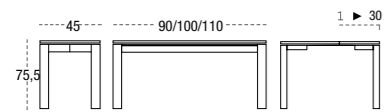

MEDIDA / SIZE / MESURE: ALTURA / HIGH / HAUTEUR:
 90X45 CM H. 75
 100X45 CM H. 75
 110X45 CM H. 90

ACABADOS ENCIMERA:

VENTO

VENTO MESA

MEDIDA / SIZE / MESURE: 110X70 CM
MEDIDA 110X70 CON ENCIMERA, CHASIS Y ALAS EN HPL N057 DE POLIUREY Y PATAS METÁLICAS CUADRADAS EN EPOXI CARBONO.