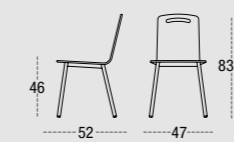

SILLA DURBAN 4514
CARCASA MADERA
PATA REDONDA METÁLICA Ø 25
ROUND METAL LEGS Ø 25
PIEDS MÉTAL RONDE Ø 25