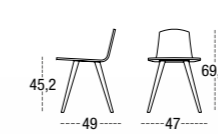

TABURETE BAJO NEUSS 4521
CARCASA MADERA
PATA MADERA CUADRADA
SQUARE WOODEN LEGS
PIEDS BOIS CARRÉ