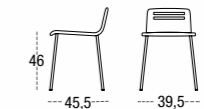

TABURETE BAJO DURERO 4552
CARCASA MADERA
PATA CUADRADA MADERA
SQUARE WOODEN LEGS
PIEDS BOIS CARRÉ

TABURETE BAJO DURERO 4551
CARCASA MADERA
PATA CUADRADA METÁLICA
SQUARE METAL LEGS
PIEDS MÉTAL CARRÉ