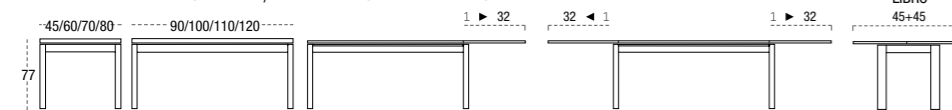

TABLE: FRAME+DRAWER+ SURFACE+EXTESNSIONS HPL N024 / LEGS: BEECH SQUARE WOOD IN H.024.

TABLE: DESSUS+CEINTURE+TIROIR+RALLONGES HPL N024/ PIEDS BOIS HÊTRE CARRÉ H.024.

TENA EXTENSIBLE / APERTURA LIBRO

MEDIDA / SIZE / MESURE:
 90X45 CM APERTURA LIBRO
 100X60 CM DOBLE EXTENSIBLE
 110X70 CM DOBLE EXTENSIBLE
 120X80 CM DOBLE EXTENSIBLE