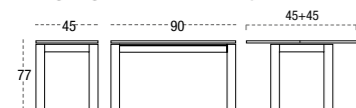

VICTORIA MESA

MEDIDA / SIZE / MESURE: 90X45 CM
 CON CHASIS EN LAMINADO ALUMINIO Y ENCIMERA EN CRISTAL BLANCO.

TABLE: FRAME IN LAMINATE ALUMINIUM / LEGS METAL EPOXI ALUMINIUM / SUFACE WHITE GLASS.

TABLE: CEINTURE MÉLAMINÉ ALUMINIUM / PIEDS METAL EPOXI ALUMINIUM / DESSUS VERRE BLANC.

VICTORIA APERTURA LIBRO

MEDIDA / SIZE / MESURE:
 90X45 CM
 - CON CAJÓN / WITH DRAWER / AVEC TIROIR
 - SIN CAJÓN / WITHOUT DRAWER / AUCUN TIROIR

ACABADOS ENCIMERA:

CRISTAL

LAMINADO
BLANCO

| LEO

| LEO MESA

MEDIDA / SIZE / MESURE: 120X80 CM H.90
CHASIS METÁLICO EN EPOXI BLANCO CON ALTURA H.90 Y ENCIMERA
NEOLITH SAHA STONE SILK.