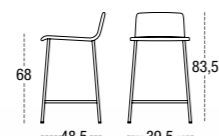

TABURETE BAJO DURERO 4552
CARCASA TAPIZADA
PATA CUADRADA MADERA
SQUARE WOODEN LEGS
PIEDS BOIS CARRÉ

TABURETE MEDIO DURERO 6551
CARCASA TAPIZADA
PATA CUADRADA METÁLICA
SQUARE METAL LEGS
PIEDS MÉTAL CARRÉ