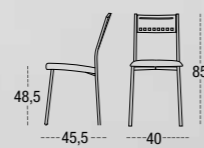

SILLA ALOHA 45
ASIENTO 39 cm
PATA CUADRADA METÁLICA
SQUARE METAL LEGS
PIEDS MÉTAL CARRÉ