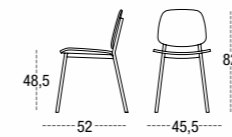

SILLA NIZA
ASIENTO Y RESPALDO MADERA FRESNO
CHASIS METÁLICO REDONDO Ø 22
ROUND METAL FRAME Ø 22
CHASSIS MÉTAL RONDE Ø 22