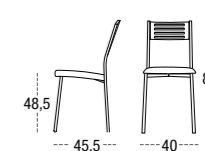

SILLA FORMENTERA 45
ASIENTO 39 cm
PATA CUADRADA METÁLICA
SQUARE METAL LEGS
PIEDS MÉTAL CARRÉ