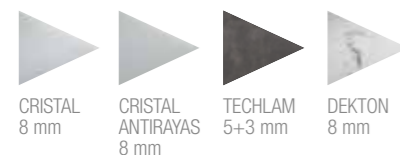

ACABADOS ENCIMERA: