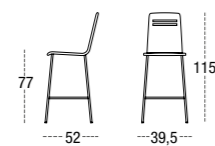

BELICE

CARCASA TAPIZADA
CARCASA MADERA

TABURETE ALTO BELICE 7541
CARCASA MADERA
PATA CUADRADA METÁLICA
SQUARE METAL LEGS
PIEDS MÉTAL CARRÉ