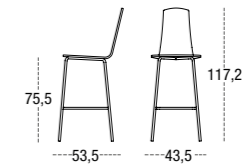

TABURETE ALTO BONN 7503
CARCASA MADERA
PATA REDONDA METÁLICA Ø 18
ROUND METAL LEGS Ø 18
PIEDS MÉTAL RONDE Ø 18