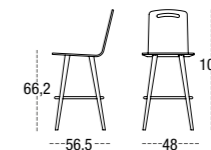

TABURETE MEDIO DURBAN 6511
CARCASA MADERA
PATA MADERA CUADRADA
SQUARE WOODEN LEGS
PIEDS BOIS CARRE