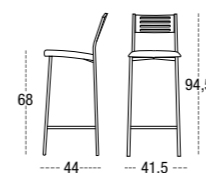

TABURETE MEDIO FORMENTERA 65
ASIENTO 39 cm
PATA CUADRADA METÁLICA
SQUARE METAL LEGS
PIEDS MÉTAL CARRÉ