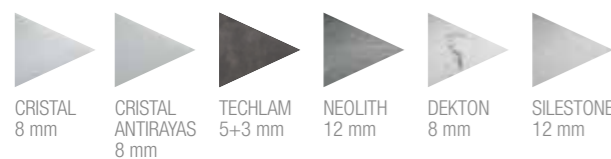

ACABADOS ENCIMERA: