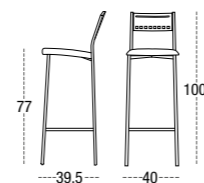

TABURETE ALTO ALOHA 75
ASIENTO 33 cm
PATA CUADRADA METÁLICA
SQUARE METAL LEGS
PIEDS MÉTAL CARRÉ