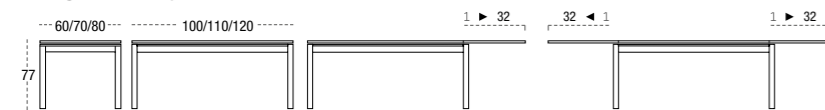

IRIS EXTENSIBLE