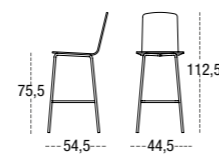

TABURETE ALTO DURBAN 7513
CARCASA TAPIZADA
PATA REDONDA METALICA Ø 18
ROUND METAL LEGS Ø 18
PIEDS METAL RONDE Ø 18