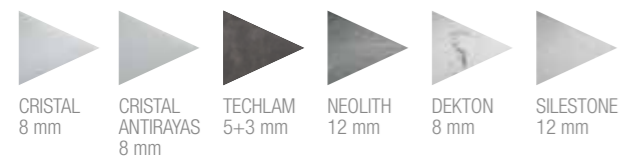

ACABADOS ENCIMERA: