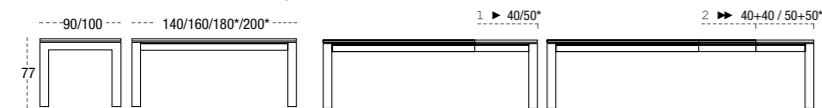

FANNY EXTENSIBLE / FIJA

MEDIDA / SIZE / MESURE:

140X90 CM
160X90 CM
160X100 CM
180X100 CM
200X100 CM