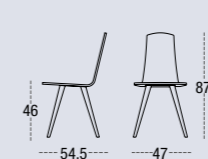

SILLA BONN 4501
CARCASA TAPIZADA
PATA MADERA CUADRADA
SQUARE WOODEN LEGS
PIEDS BOIS CARRÉ