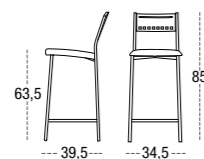

| ALOHA

TABURETE MEDIO MEGALOHA 65
SILLA ALOHA 45

| ALOHA

TABURETE BAJO ALOHA 45
ASIENTO 33 cm
PATA CUADRADA METÁLICA
SQUARE METAL LEGS
PIEDS MÉTAL CARRÉ

TABURETE MEDIO ALOHA 61
ASIENTO 33 cm
PATA CUADRADA METÁLICA
SQUARE METAL LEGS
PIEDS MÉTAL CARRÉ