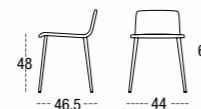

TABURETE BAJO DURERO 4552
CARCASA TAPIZADA
PATA CUADRADA MADERA
SQUARE WOODEN LEGS
PIEDS BOIS CARRÉ

TABURETE MEDIO DURERO 6551
CARCASA TAPIZADA
PATA CUADRADA METÁLICA
SQUARE METAL LEGS
PIEDS MÉTAL CARRÉ