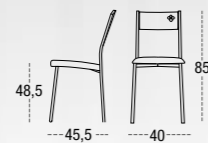

| GOMERA
| MONET
| FORMENTERA

SILLA LOGO
PATA CUADRADA METÁLICA
SQUARE METAL LEGS
PIEDS MÉTAL CARRÉ