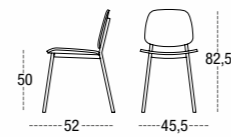

SILLA NIZA
ASIENTO Y RESPALDO TAPIZADO
CHASIS METÁLICO REDONDO Ø 22
ROUND METAL FRAME Ø 22
CHASSIS MÉTAL RONDE Ø 22