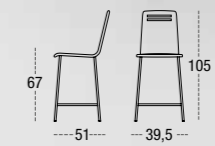

TABURETE MEDIO BELICE 6541
CARCASA MADERA
PATA CUADRADA METÁLICA
SQUARE METAL LEGS
PIEDS MÉTAL CARRÉ