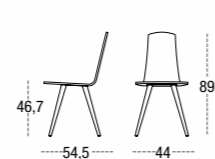

SILLA BONN 4502
CARCASA TAPIZADA
PATA MADERA REDONDA
ROUND WOODEN LEGS
PIEDS BOIS RONDE