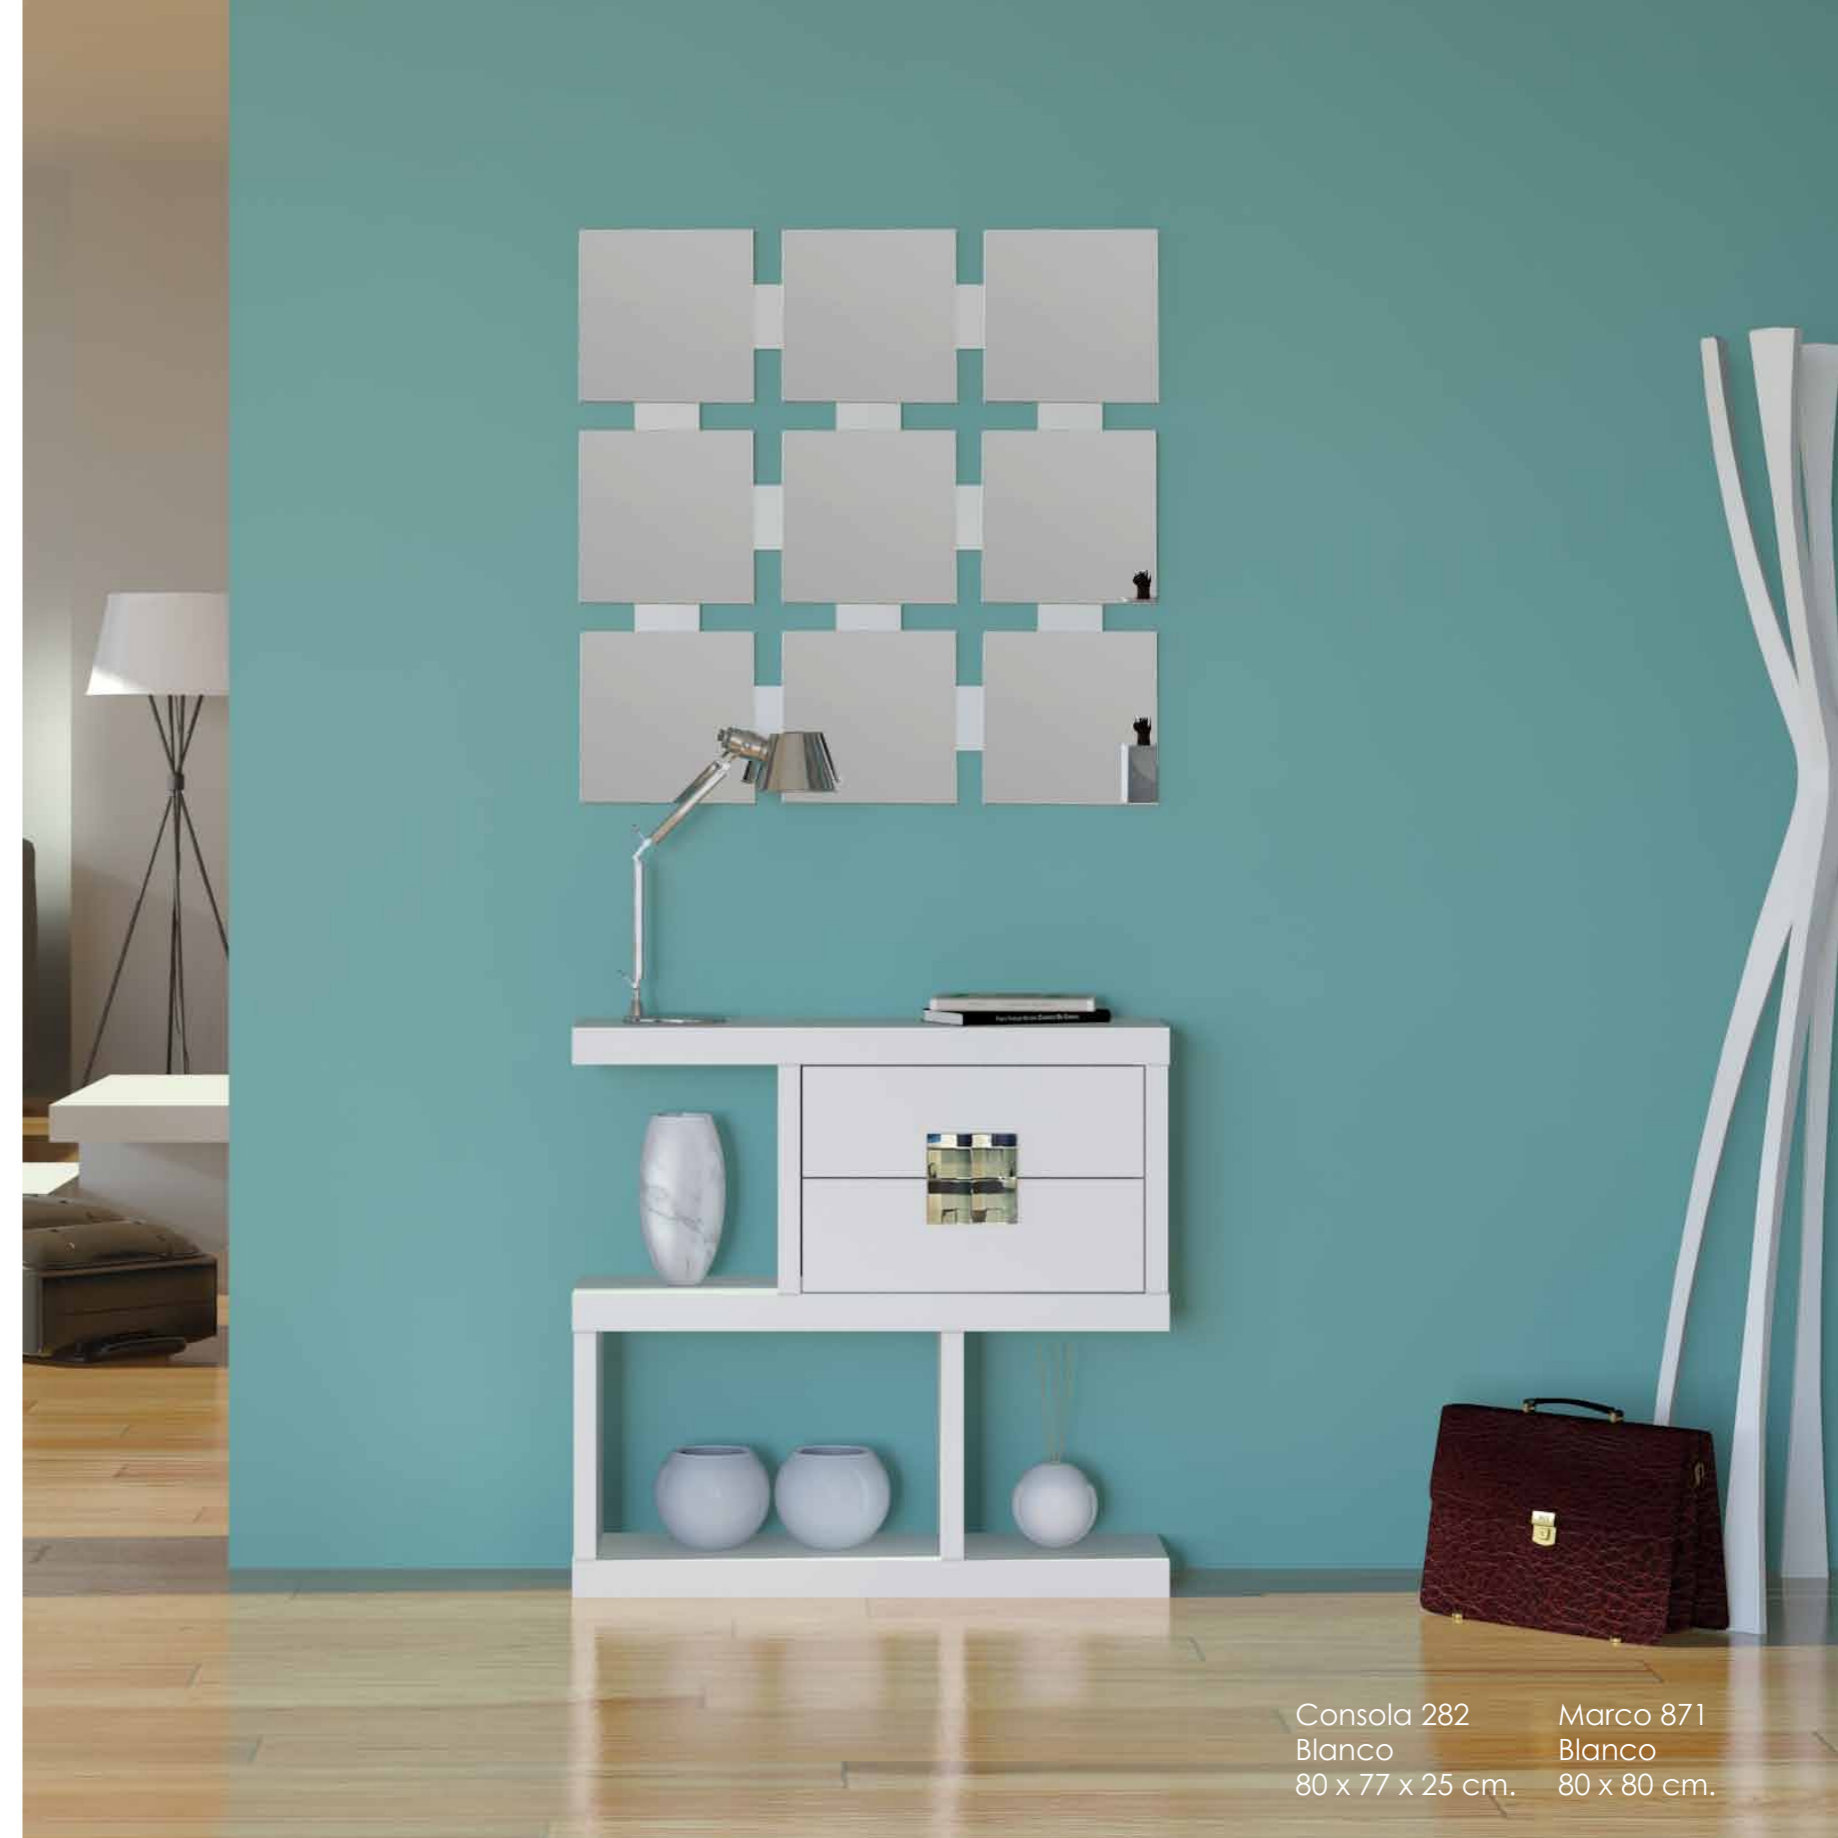

891

892

882

871

881

Consola 283
Porcelánico claro
cajones Blanco
80 x 77 x 25 cm.

TÚ DECIDES...

Consola 282
Blanco
cajones porcelánico claro
80 x 77 x 25 cm.