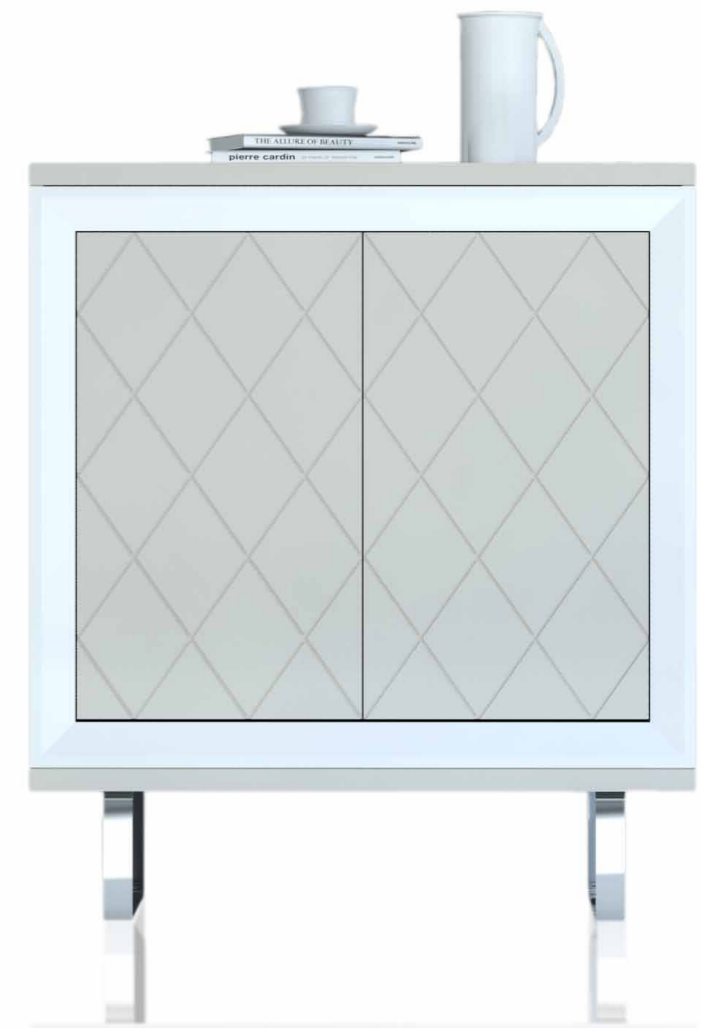

Zapatero 43
con patas inox altas.
Visión,
enmarcado blanco
90 x 103 x 29 cm