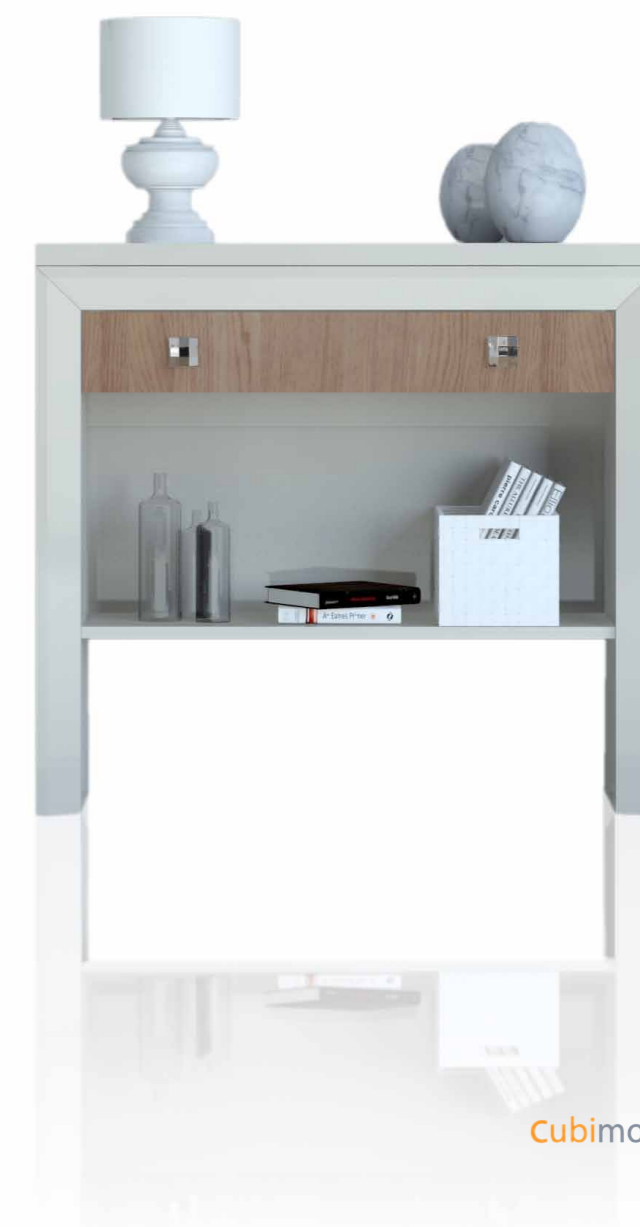

Marco 841
Blanco
80 x 80 cm.

Consola 51
Blanca
85 x 78 x 25 cm.

Consola 52
Blanca,
cajón texturizado claro
85 x 78 x 25 cm

ARMÓNICO Y SENCILLO

Consola 51
Visión,
cajón roble 2
85 x 78 x 25 cm

Marco 861
Blanco
55 x 55 cm.