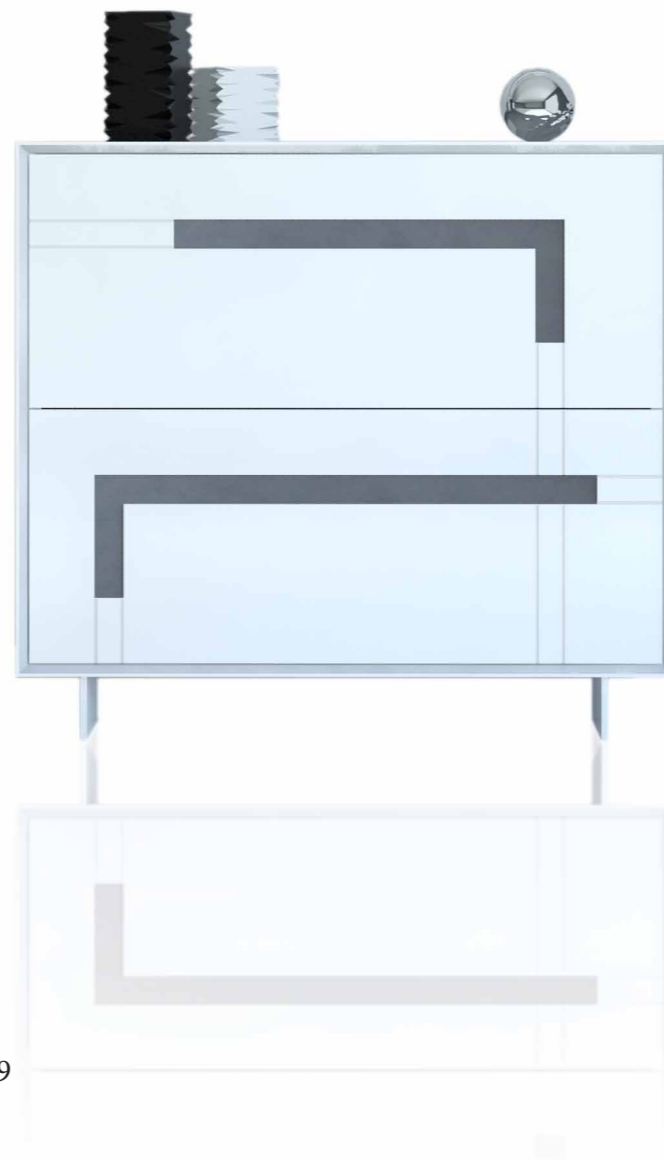

Zapatero 613
con patas finas blancas
Blanco,
detalles porcelánico
medio
101 x 92 x 29 cm