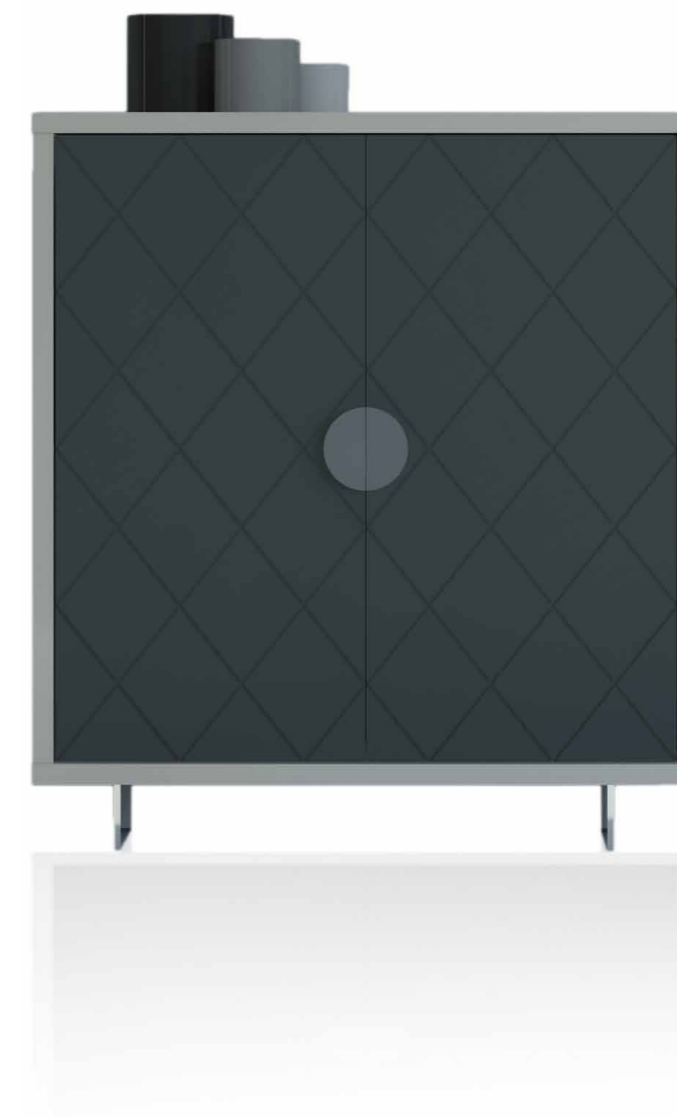

Marco 714
Blanco
80 x 80 cm.

Taquillón-Zapatero 311
con pata chippendale
Blanco
96 x 110 x 29 cm.

Marco 714
Blanco
80 x 80 cm.

Taquillón-Zapatero 311
con pata retro
Visón
puertas Blanco
96 x 112 x 29 cm.