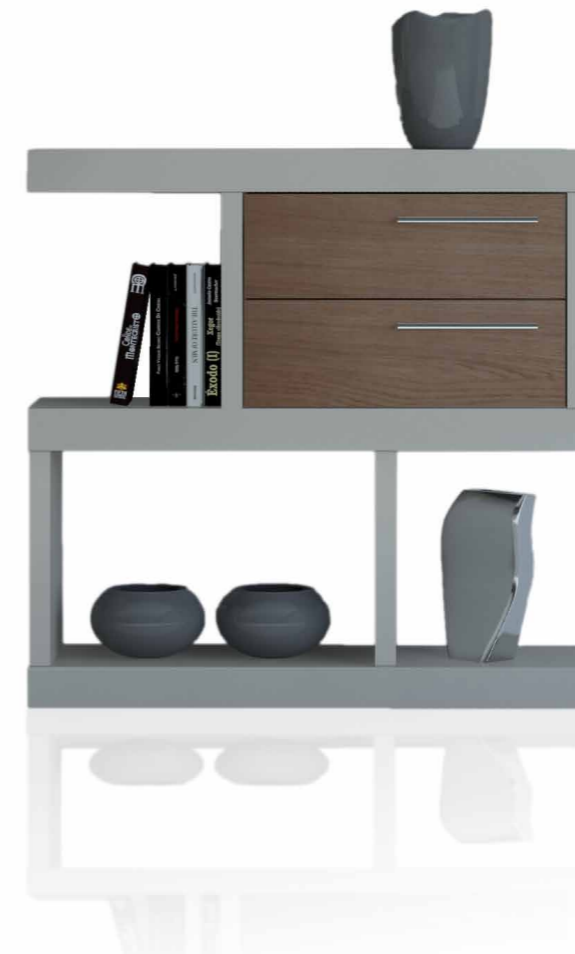

Consola 282
Blanco
80 x 77 x 25 cm.

Marco 871
Blanco
80 x 80 cm.

Detalle 4 tiradores Studio
con Porcelánico claro

Consola 281
Blanco
cajones Texturizado claro
80 x 77 x 25 cm.

Marco 801
Blanco
Detalles texturizado claro
80 x 110 cm.

Consola 281
Visión
cajones Roble 2
80 x 77 x 25 cm.

COMBINA CON FRENTES NATURALES

Consola 283
Blanco
cajones Roble 1
80 x 77 x 25 cm.

Consola 255
Blanco
puertas Roble 1
100 x 82 x 29 cm.

¡COMBINA COMO TÚ QUIERAS!