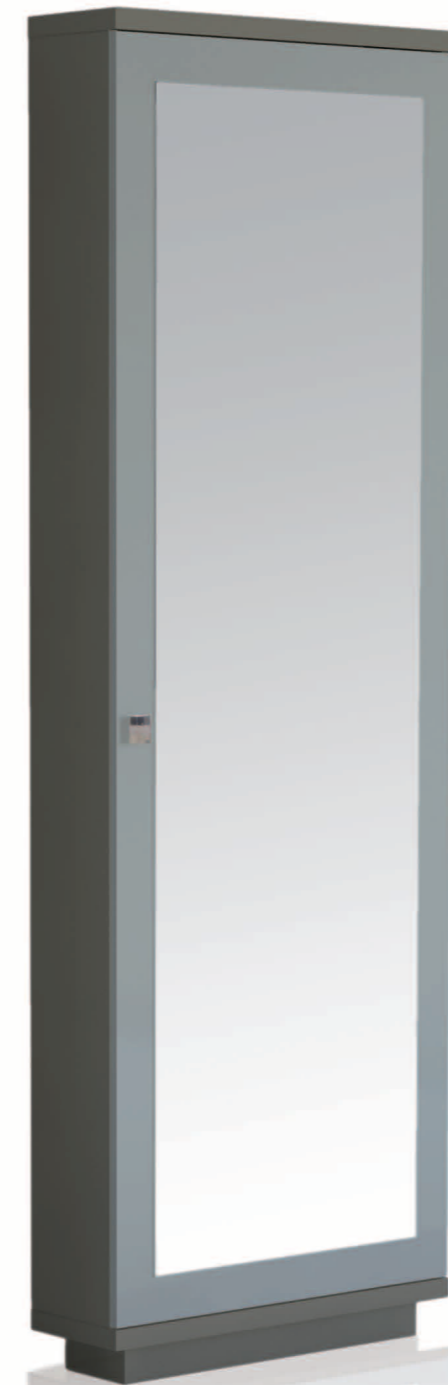

DOBLE FUNCIONALIDAD

Zapatero-vestidor 231
Moka puerta visión
65 x 197 x 20 cm.