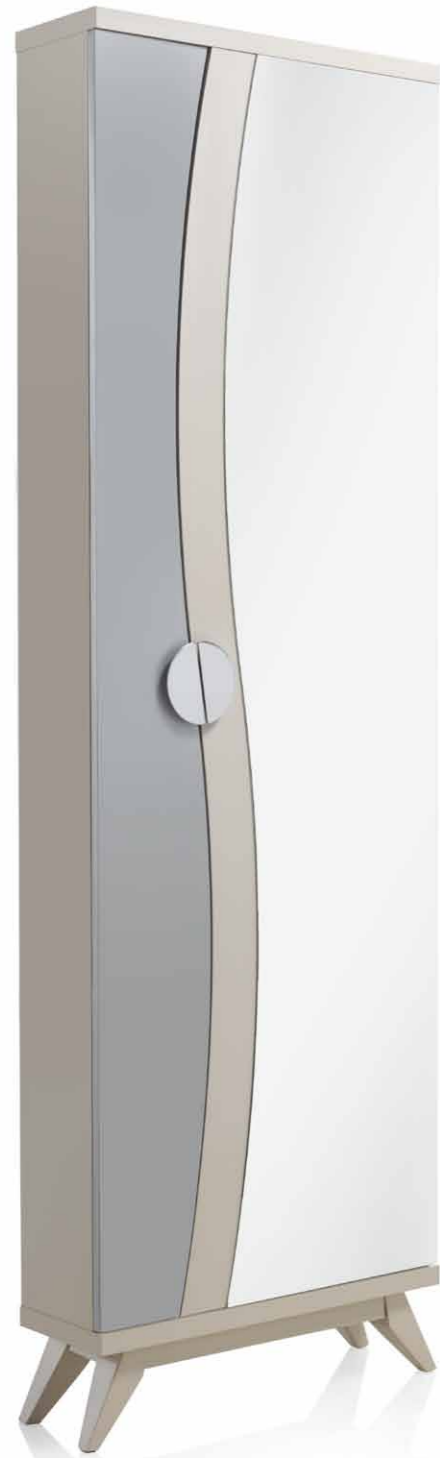

Consola 441
Blanco
110 x 20 x 29 cm.

Costado 461
20 x 60 x 29 cm.

1 pata inox 503
60 cm. alto

APROVECHA EL ESPACIO

Consola 451
Visión
80 x 20 x 29 cm.
2 patas inox 503
60 cm. alto

Marco 862
Visión
55 x 55 cm.

Consola 412
Blanco y grafito mate,
con cajón roble 1
70 x 81 x 32 cm.

TÚ DECIDES TU ESTILO

Consola 411
Visión
cajón Roble 3.
70 x 81 x 32 cm.

CALIDAD Y DISEÑO UNIDOS

MISMO MUEBLE DIFERENTE ESTILO

Taquillón-Zapatero 312
con pata retro
Blanco
puertas Roble 1
96 x 112 x 29 cm.

Taquillón-Zapatero 312
Moka
puertas Visón
96 x 97 x 29 cm.

Taquillón-Zapatero 311
con pata inox fina
Visón mate
puertas Grafito mate
96 x 107 x 29 cm.

Zapatero-vestidor 233
Blanco
65 x 197 x 20 cm.

DOBLE FUNCIONALIDAD

Zapatero-vestidor 231
Moka puerta visión
65 x 197 x 20 cm.

Zapatero-vestidor 232
con patas retro
Visión y texturizado claro
65 x 205 x 20 cm.

ÚTIL Y FUNCIONAL

Zapatero-vestidor 232
con patas chippen.
Blanco y grafito mate
65 x 203 x 20 cm.