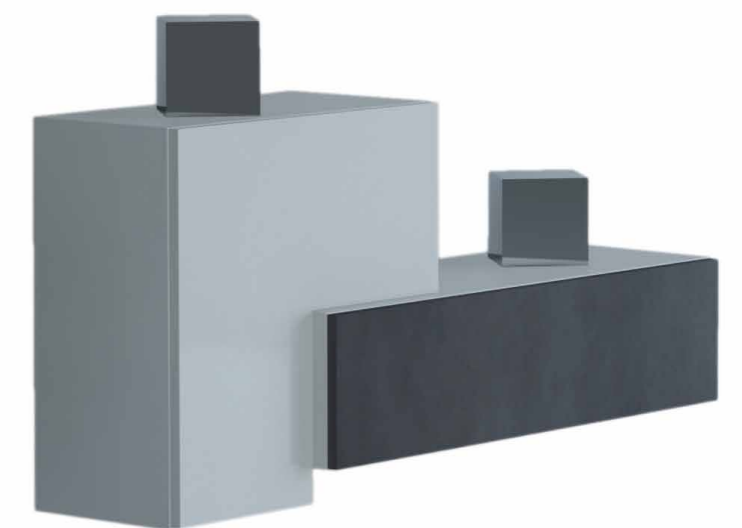

Consola 451
Visión
cajón Roble 3
80 x 20 x 29 cm.

Costado 461
Visión
20 x 60 x 29 cm.

PERSONALIZA TU ENTRADA