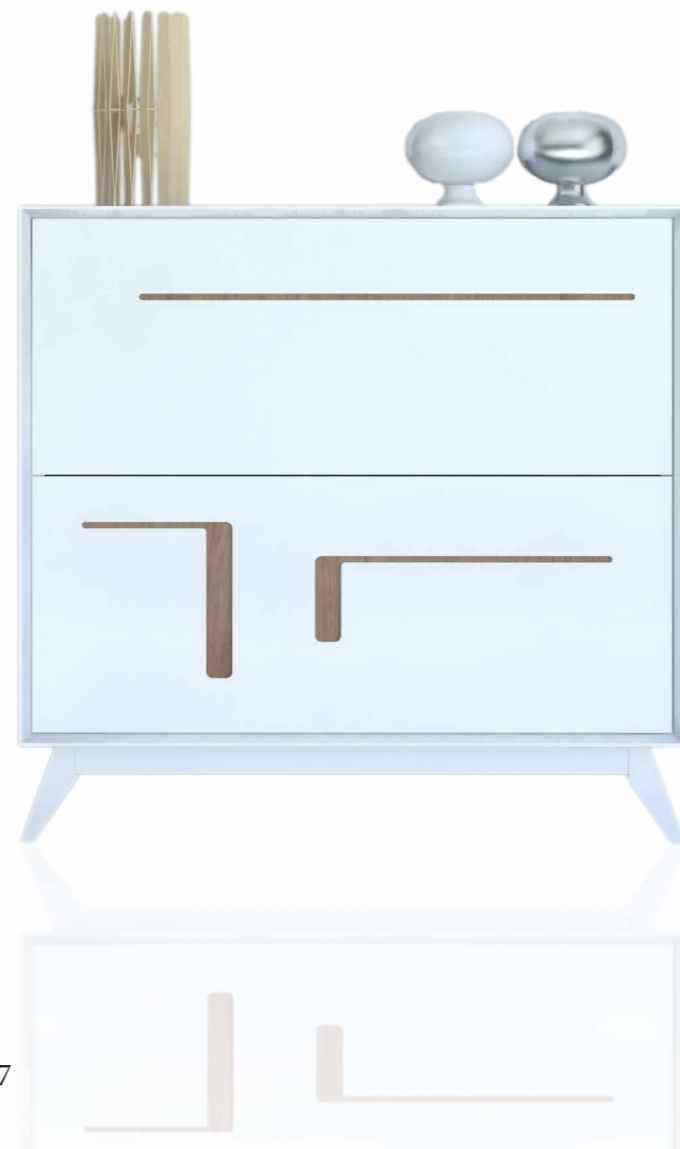

LA ELEGANCIA
LA MARCAS TÚ

LÍNEAS SUAVES PERO CON FUERZA

Taquillón 611
Visión,
puertas blancas
101 x 89 x 29 cm

Taquillón 611
con patas inox altas
Blanco,
cajones texturizado
claro
101 x 100 x 29 cm

82/83

Marco 841
porcelánico
claro
80 x 80 cm

Taquillón 611
con patas chippen.
Blanco,
puertas porcelánico claro
101 x 95 x 29 cm

TÚ ELIGES,
TÚ DISEÑAS,
TÚ DECORAS

NOSOTROS FABRICAMOS

Taquillón 611
con patas finas
Grafito mate,
puertas visión
101 x 92 x 29 cm

Marco 714
Visión
80 x 80 cm

Taquillón 611
con patas retro
Visión,
puertas roble 2,
cajones porcelánico oscuro
101 x 97 x 29 cm

Zapatero 612
Porcelánico oscuro
detalles roble 1
101 x 89 x 29 cm

Zapatero 612
con patas retro
Blanco,
detalles roble 2
101 x 97 x 29 cm