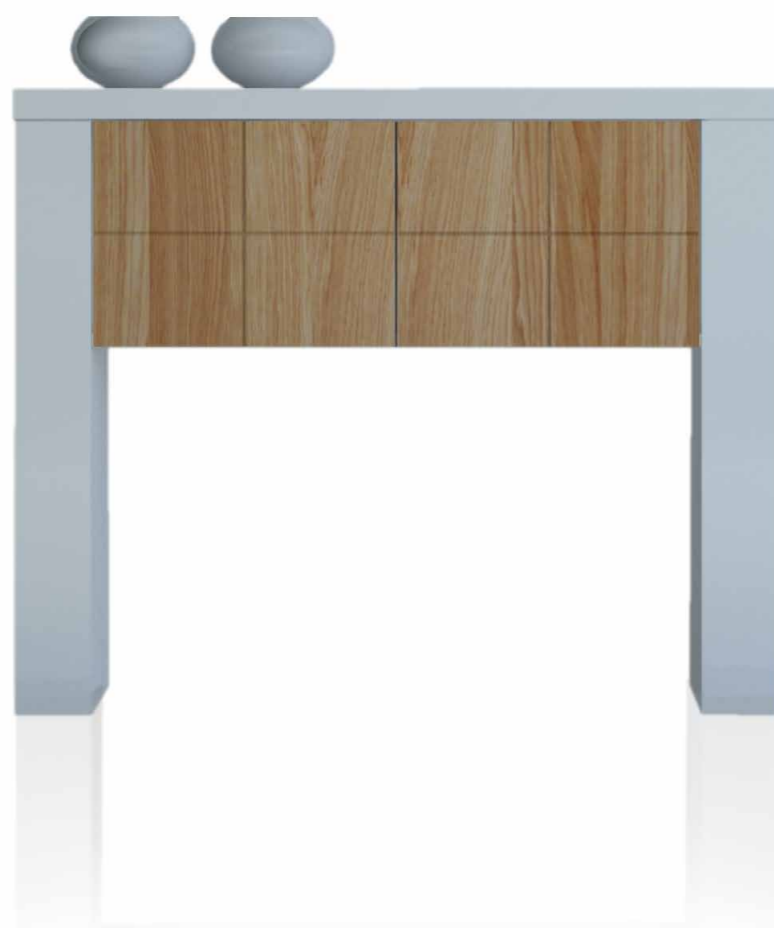

891

892

882

871

881

Consola 283
Porcelánico claro
cajones Blanco
80 x 77 x 25 cm.

TÚ DECIDES...

Consola 282
Blanco
cajones porcelánico claro
80 x 77 x 25 cm.

Consola 282
Blanco
80 x 77 x 25 cm.

Marco 871
Blanco
80 x 80 cm.

Detalle 4 tiradores Studio
con Porcelánico claro

Consola 281
Blanco
cajones Texturizado claro
80 x 77 x 25 cm.

Marco 801
Blanco
Detalles texturizado claro
80 x 110 cm.

Consola 281
Visión
cajones Roble 2
80 x 77 x 25 cm.

COMBINA CON FRENTES NATURALES

Consola 283
Blanco
cajones Roble 1
80 x 77 x 25 cm.

Consola 255
Blanco
puertas Roble 1
100 x 82 x 29 cm.

¡COMBINA COMO TÚ QUIERAS!