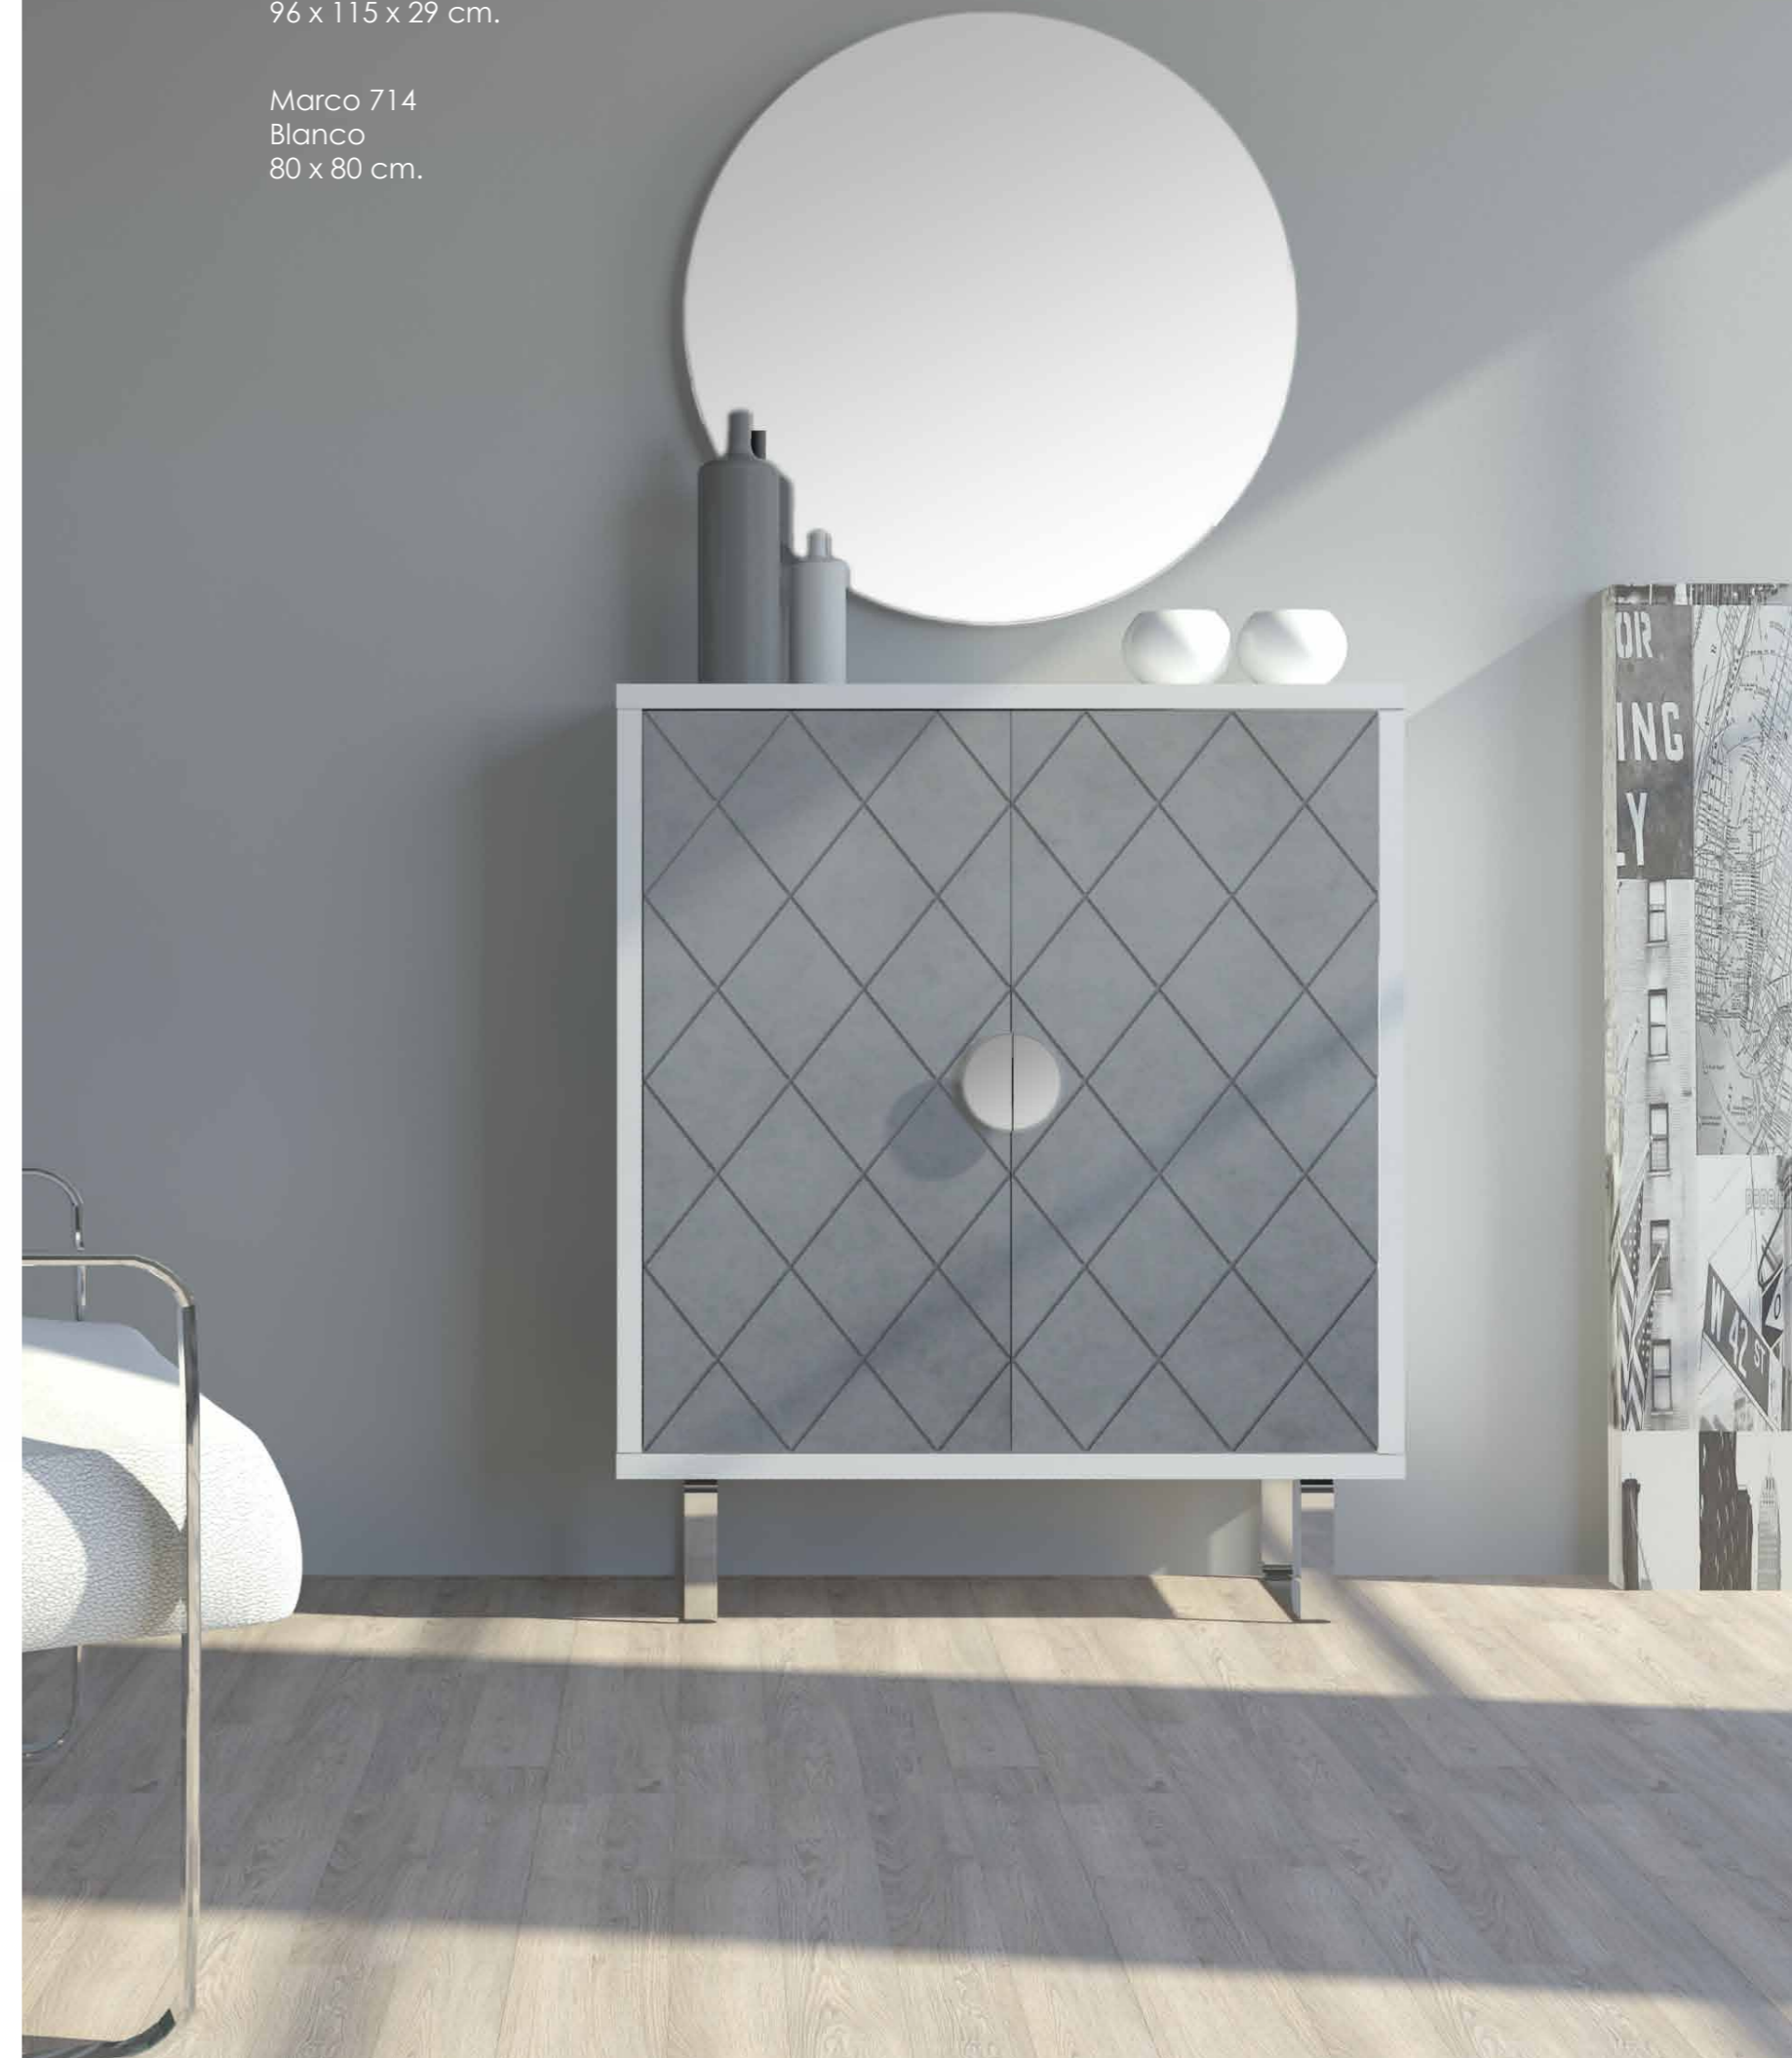

TÚ DECIDES,
NOSOTROS FABRICAMOS

Taquillón-Zapatero 311
con pata inox altas
Blanco
puertas Porcelánico claro
96 x 115 x 29 cm.

Marco 714
Blanco
80 x 80 cm.