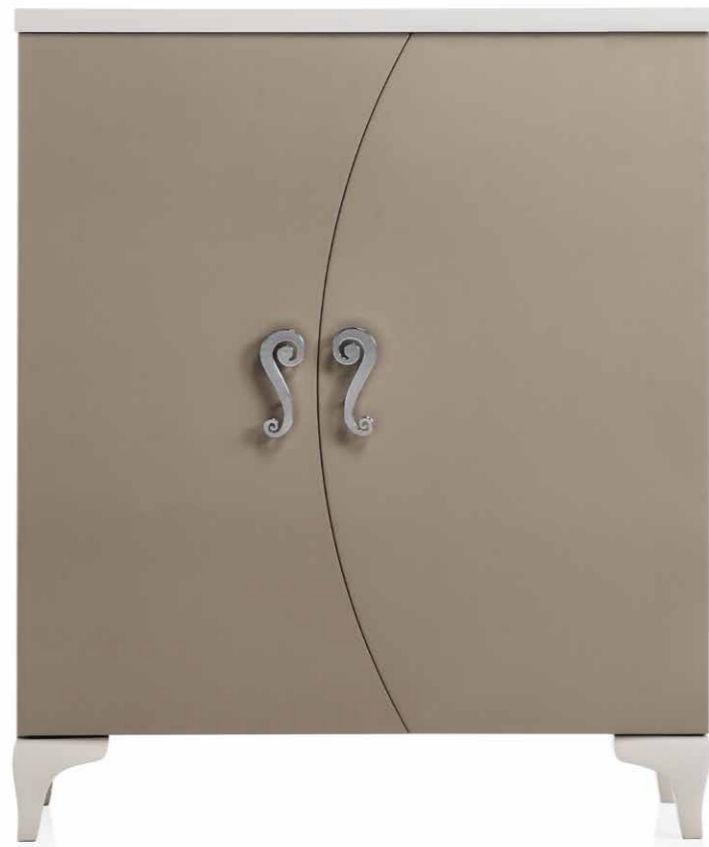

Zapatero 212
con pata chippendale
Visón,
puertas Moka
90 x 107 x 29 cm.

ELEGANCIA EXCLUSIVA