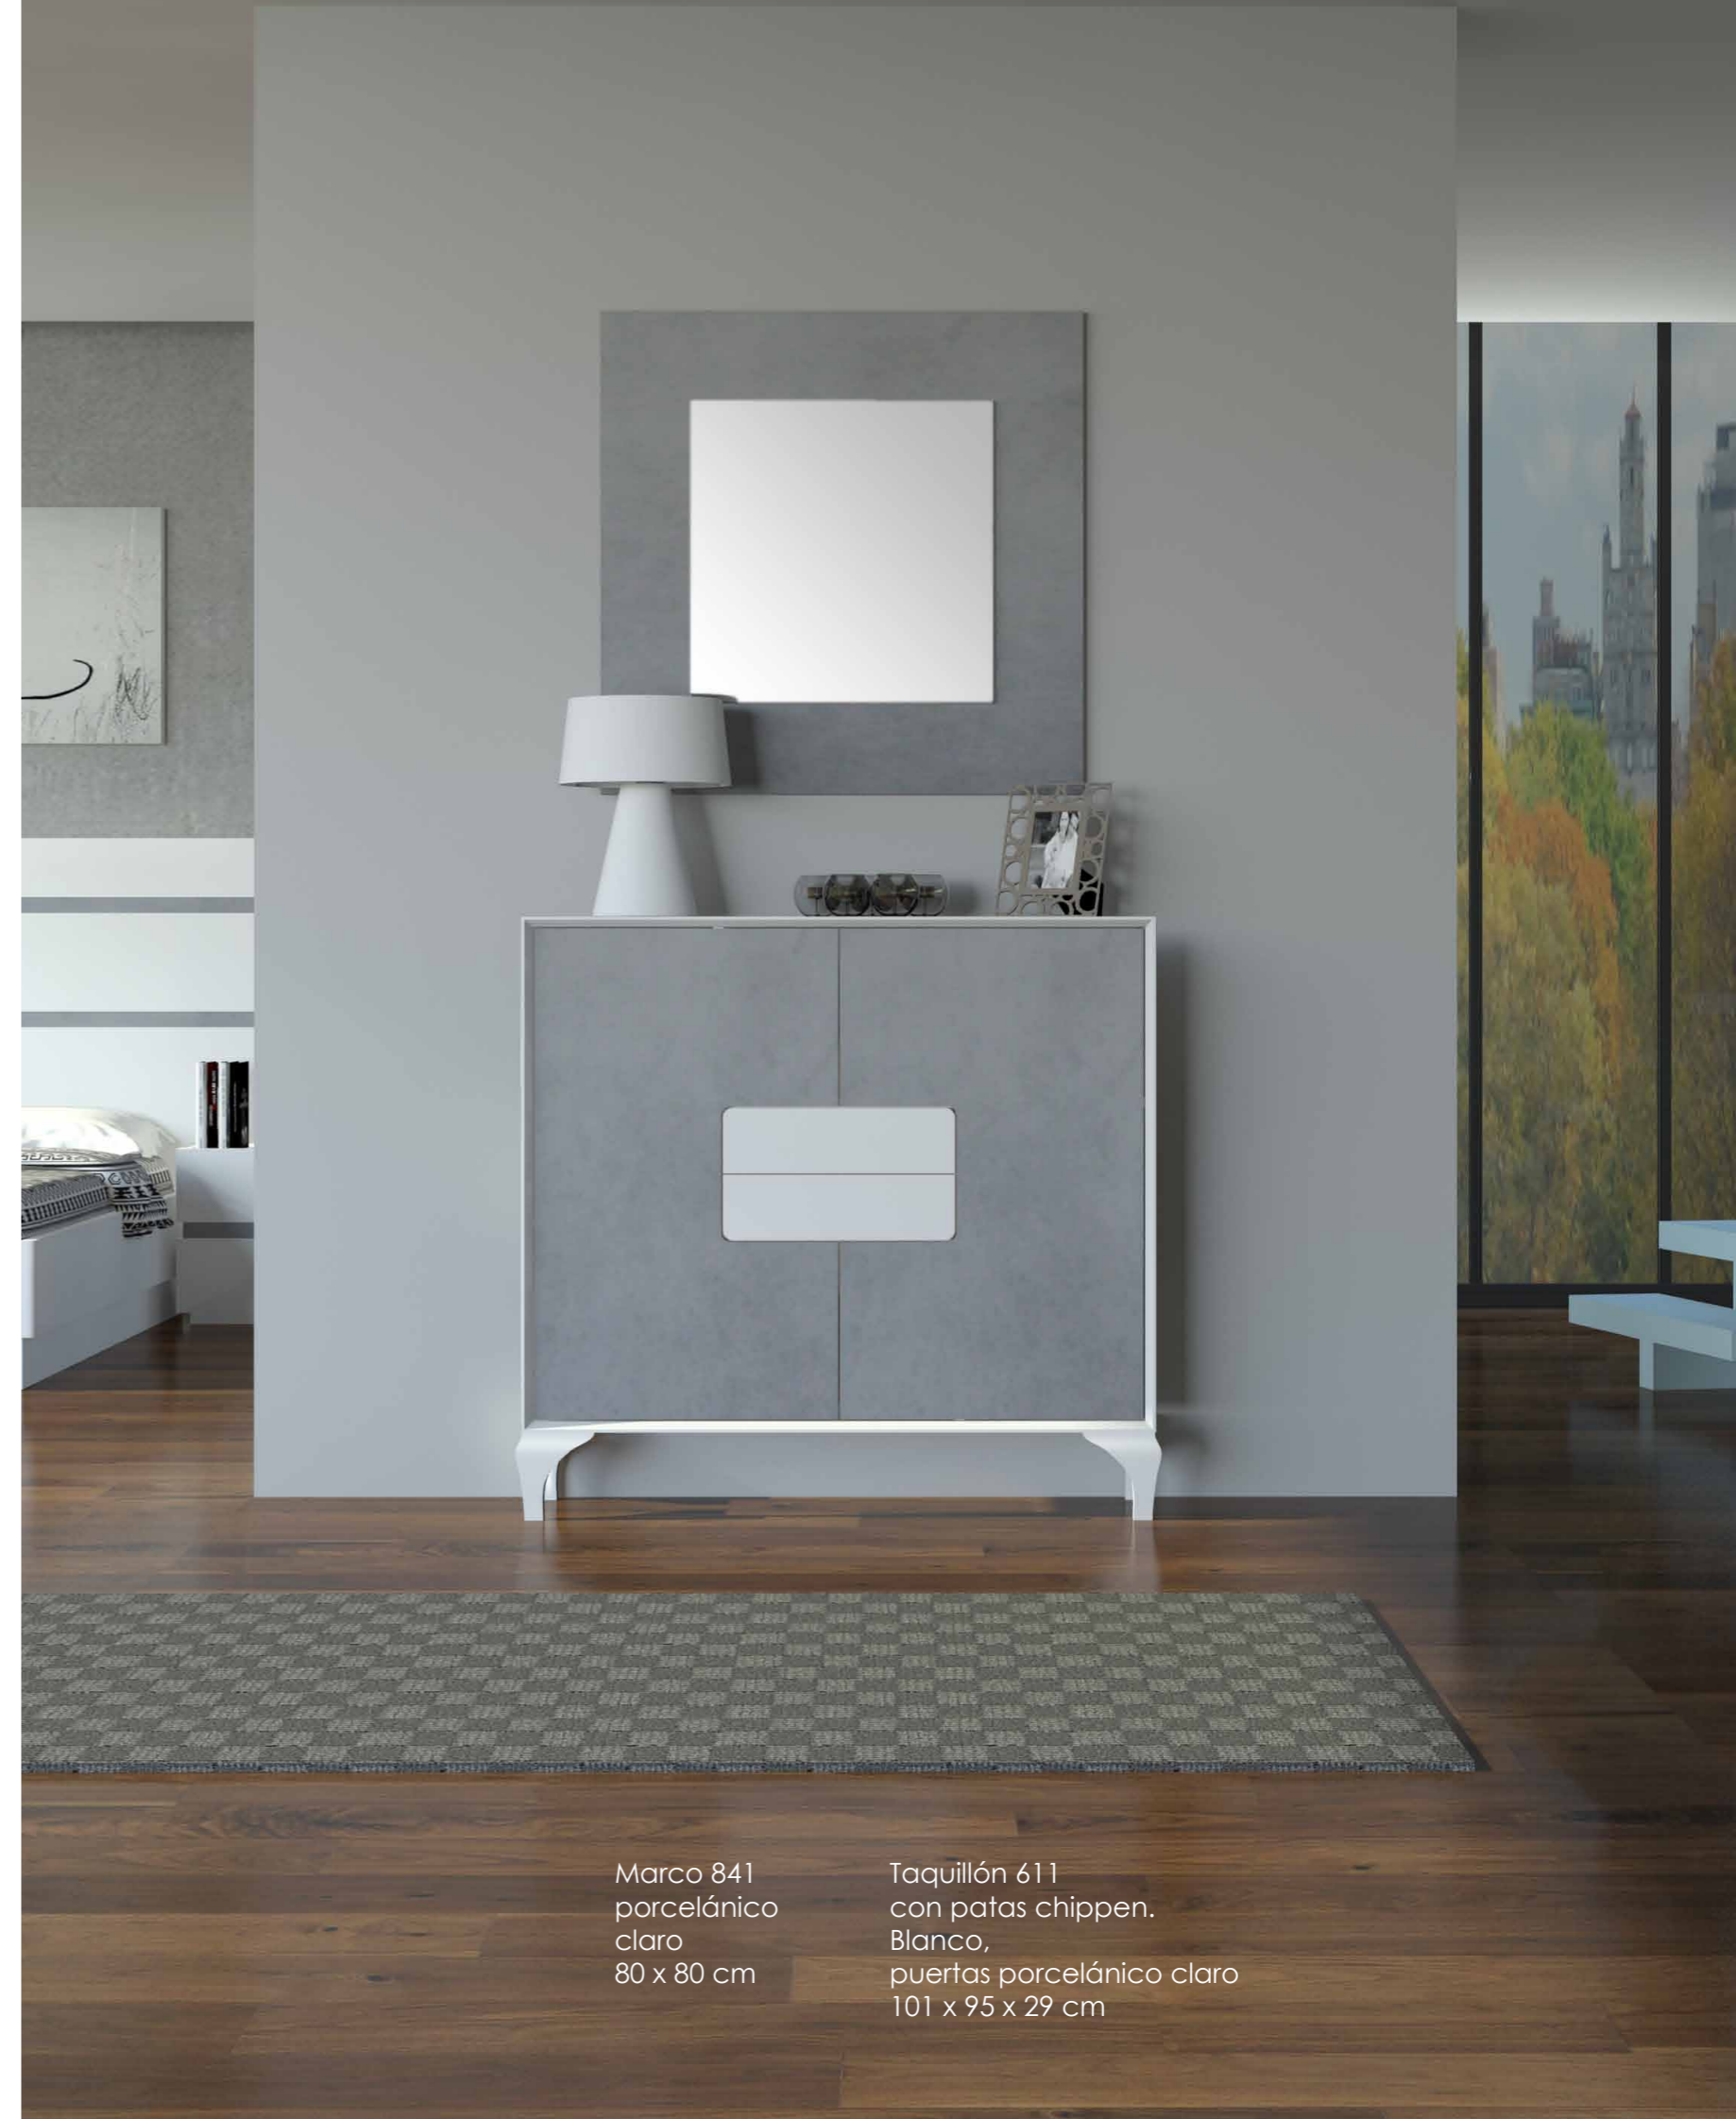

LA ELEGANCIA
LA MARCAS TÚ

LÍNEAS SUAVES PERO CON FUERZA

Taquillón 611
Visión,
puertas blancas
101 x 89 x 29 cm

Taquillón 611
con patas inox altas
Blanco,
cajones texturizado
claro
101 x 100 x 29 cm

82/83

Marco 841
porcelánico
claro
80 x 80 cm

Taquillón 611
con patas chippen.
Blanco,
puertas porcelánico claro
101 x 95 x 29 cm

TÚ ELIGES,
TÚ DISEÑAS,
TÚ DECORAS

NOSOTROS FABRICAMOS

Taquillón 611
con patas finas
Grafito mate,
puertas visión
101 x 92 x 29 cm