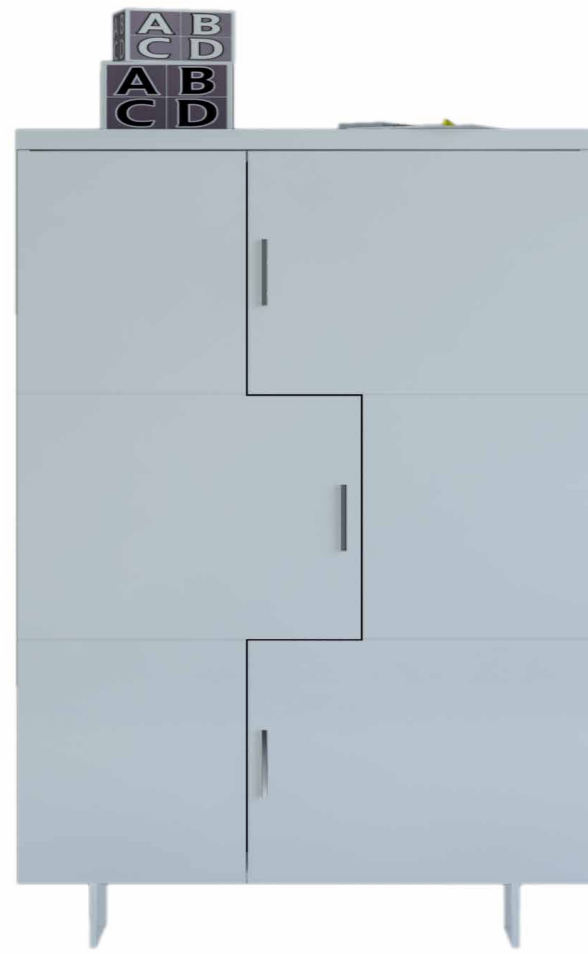

Taquillón 201
con patas finas
Blanco
5 estantes interior
80 x 124 x 29 cm.

ENCUENTRA TU ESPACIO