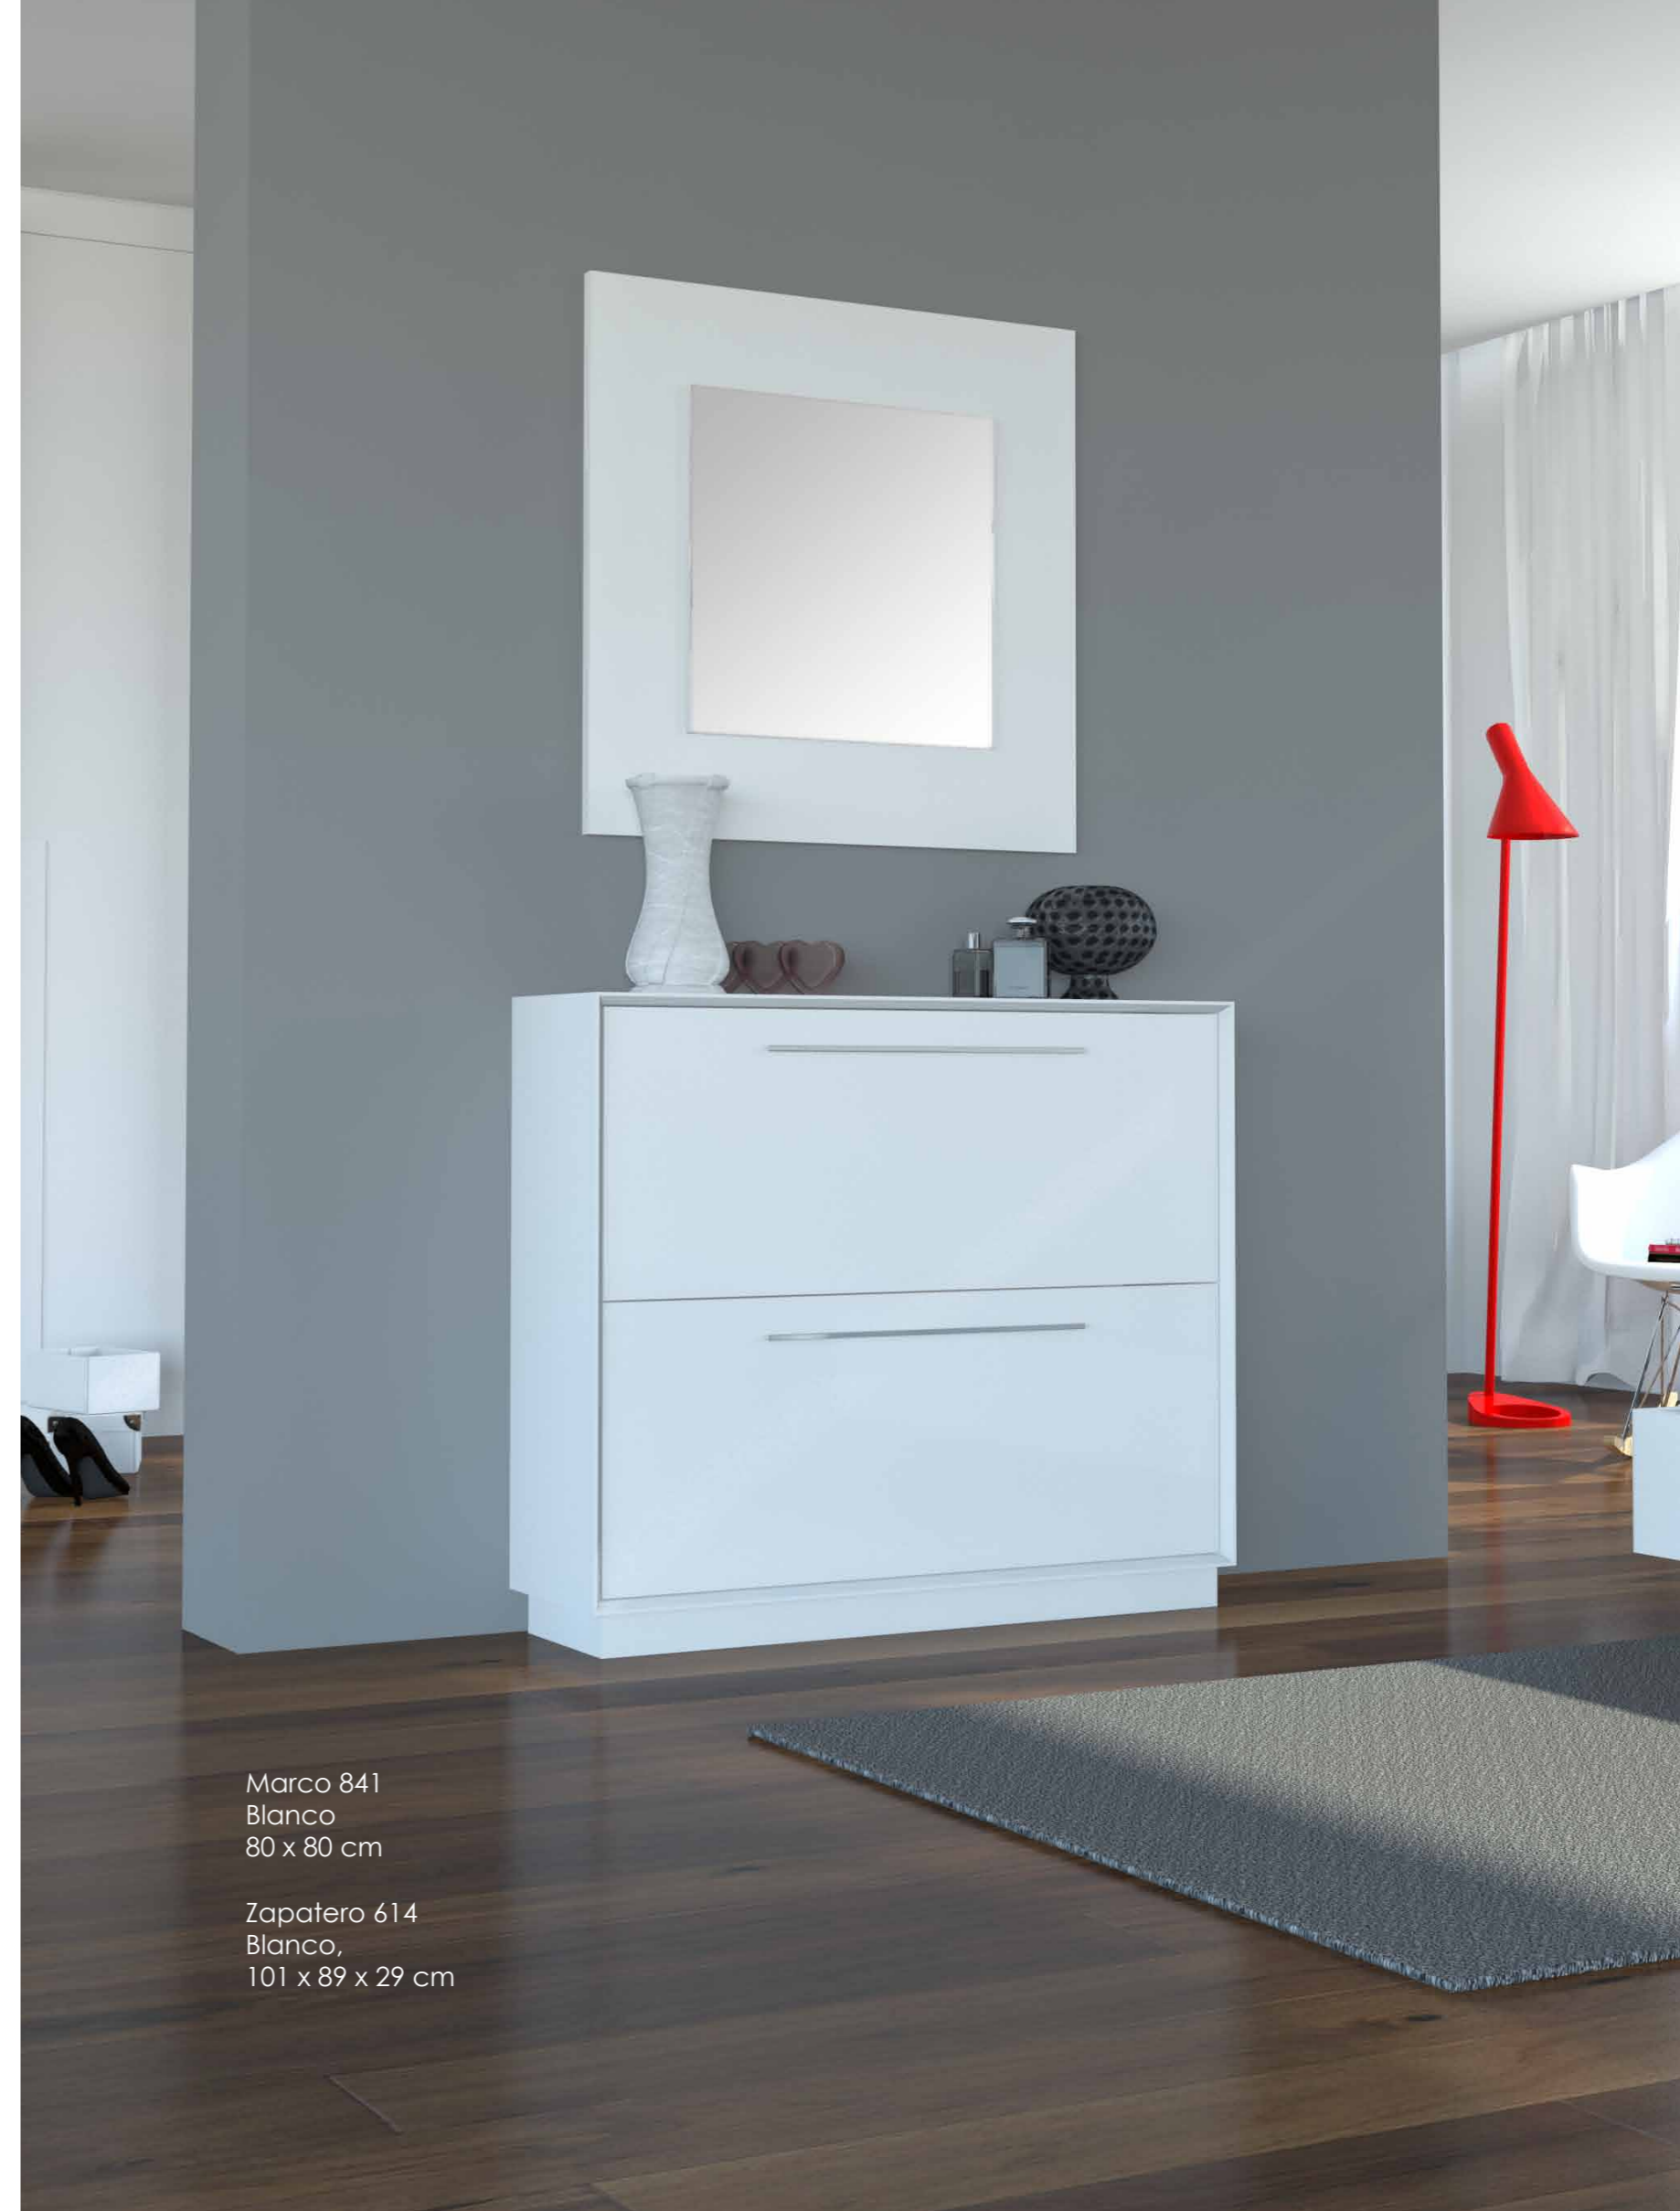

Marco 841
Blanco
80 x 80 cm

Zapatero 614
Blanco,
101 x 89 x 29 cm