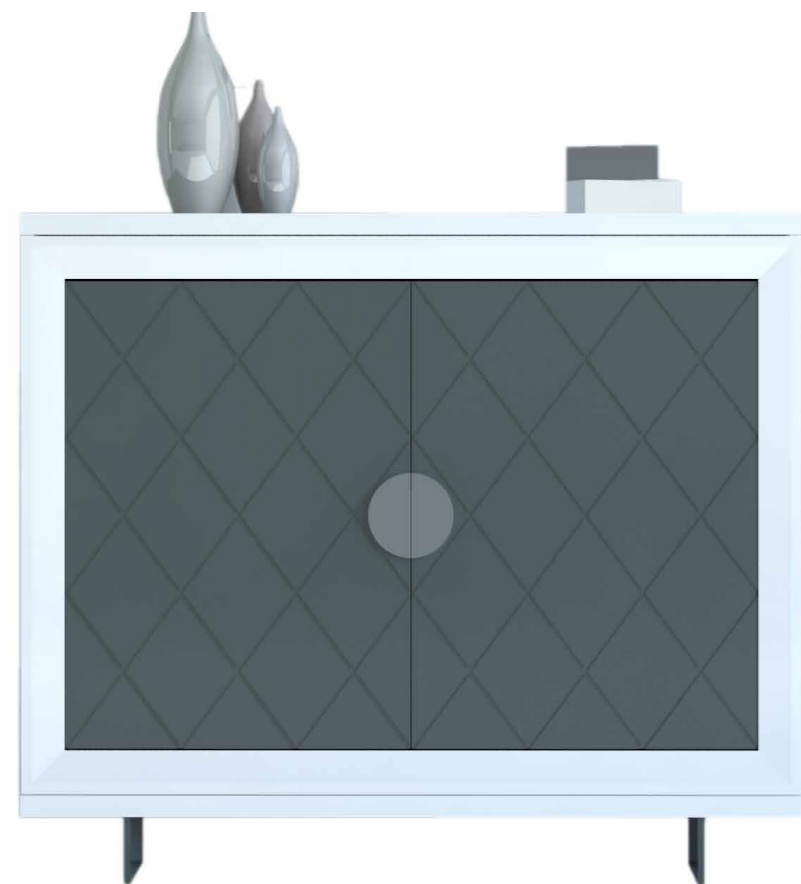

Zapatero 14
con patas finas grafito
Blanco mate,
puertas grafito mate
110 x 95 x 29 cm