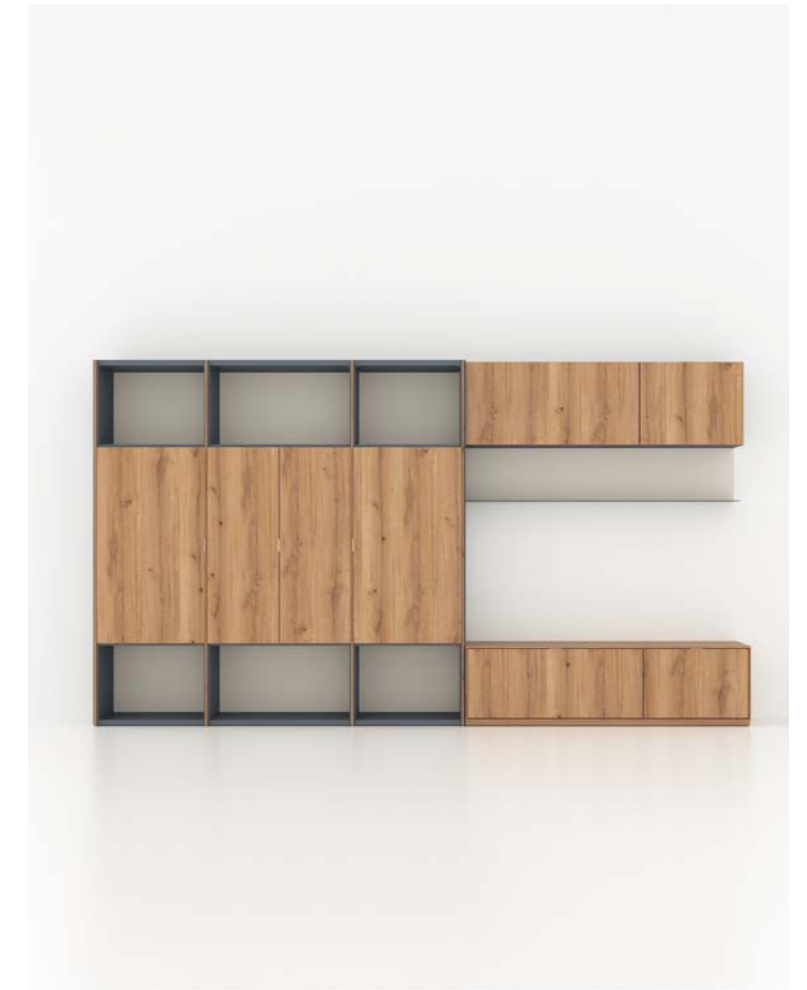

Confecciona tu librería al detalle, a medida, a tu gusto y con la forma y acabados que mejor se adapten a ti.

Make your bookcase in detail, tailor-made, to your liking and with the shape and finishes that best suit you.