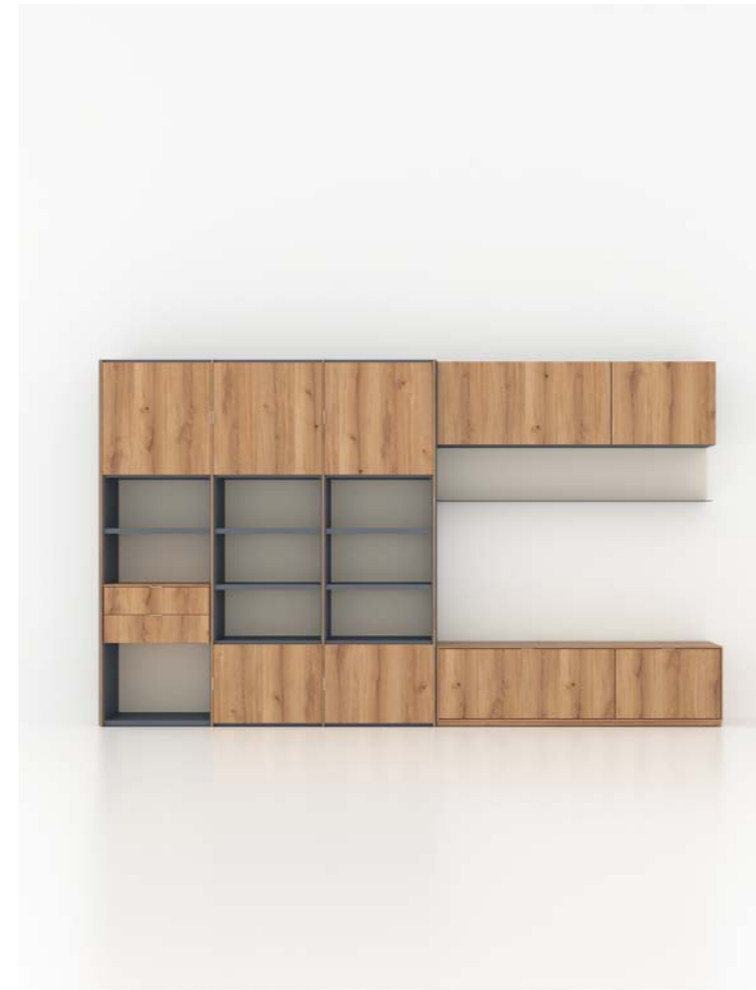

Confecciona tu librería al detalle, a medida, a tu gusto y con la forma y acabados que mejor se adapten a ti.

Make your bookcase in detail, tailor-made, to your liking and with the shape and finishes that best suit you.