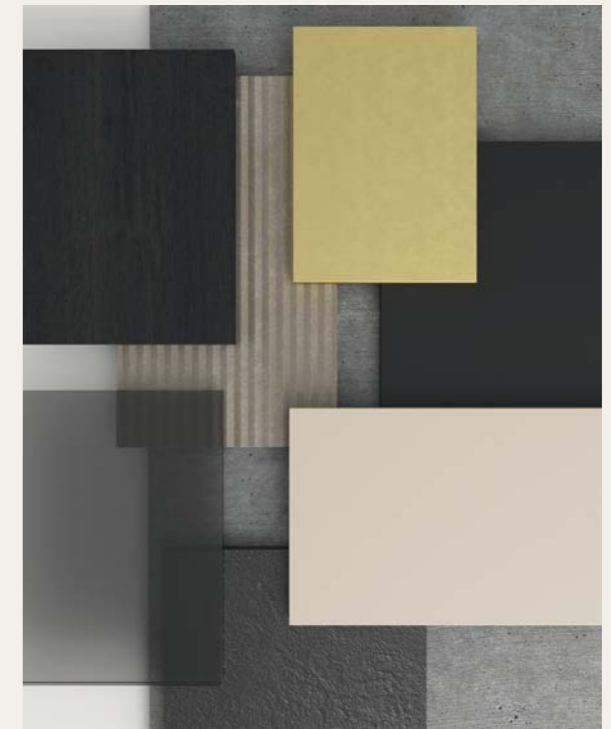

En este detalle lateral podemos apreciar las diferentes profundidades de la composición.

In this side detail we can appreciate the different depths of the composition.