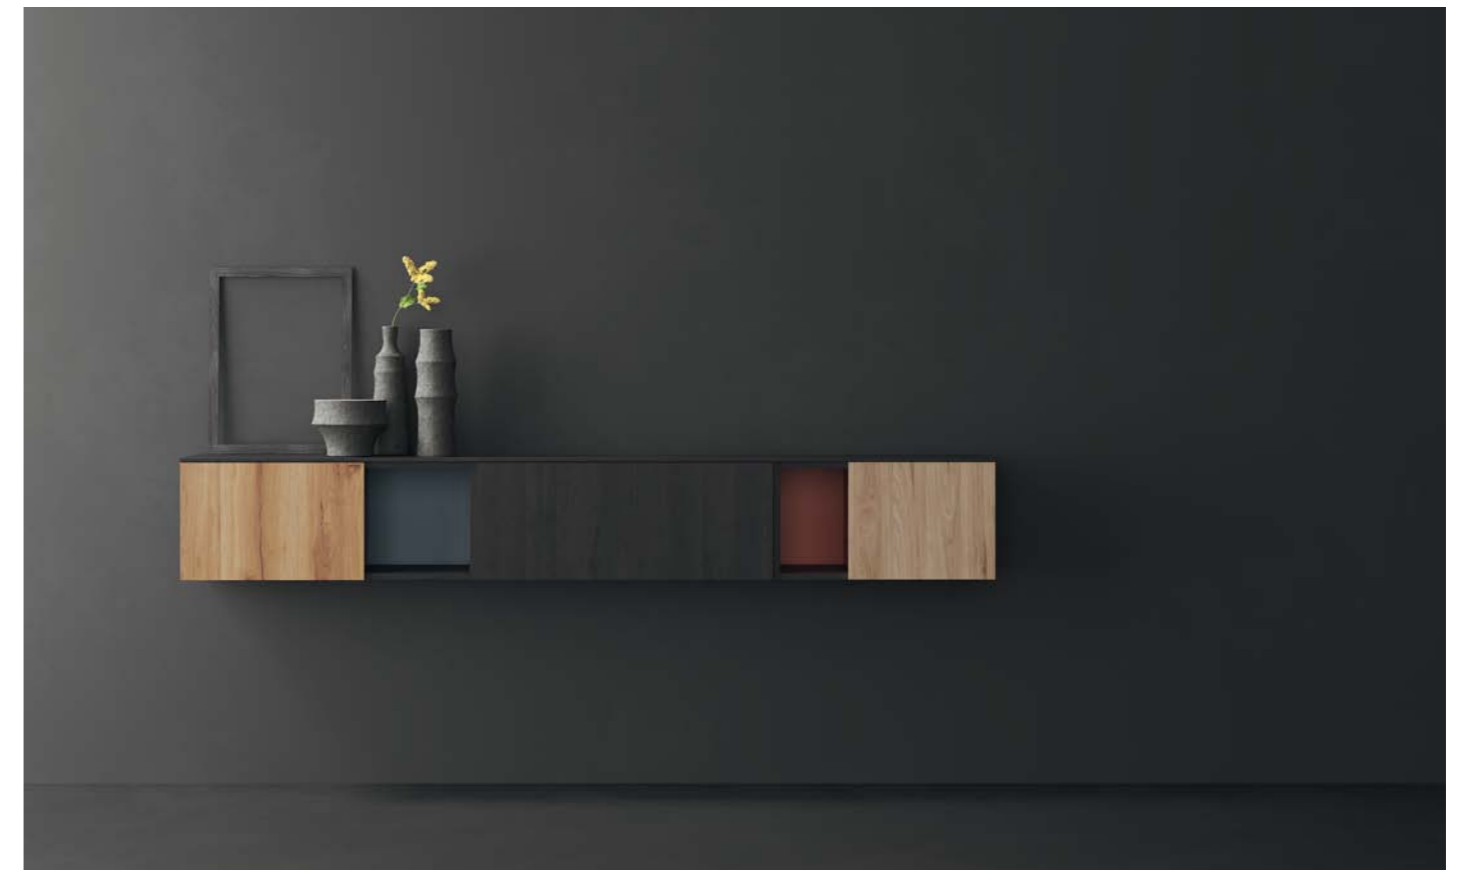

Storm  
80x189x23,5

recibidor 4

Legno, blanco mate.  
180x93x32

recibidor 3

Blanco mate, Legno.  
80x180x28

recibidor 5

Roble negro, roble crack, storm, terracotta, noce.  
220x93x32

recibidor 6