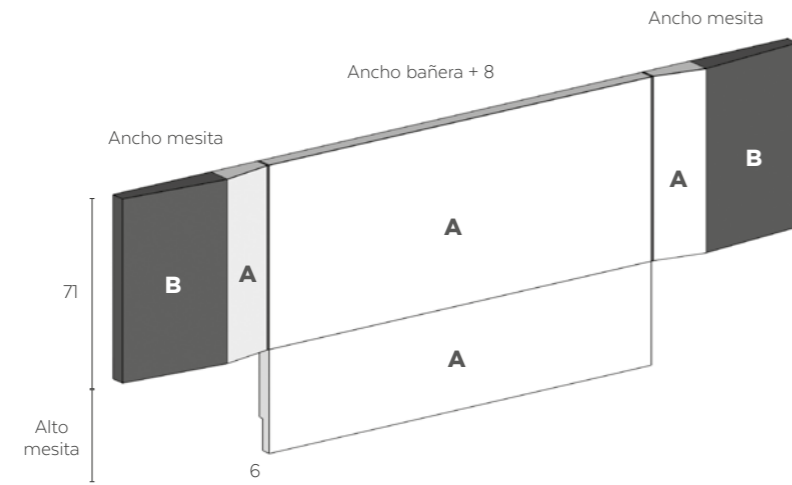

de 50,6 a 78,6
(múltiplos de 1 cm)

Lateral WALL SemiRanurado

- Ref. D1217Z** Lateral Izquierdo de 50,6 a 58,6 cm.
Ref. D1217D Lateral Derecho de 50,6 a 58,6 cm.
Ref. D1218Z Lateral Izquierdo de 60,6 a 68,6 cm.
Ref. D1218D Lateral Derecho de 60,6 a 68,6 cm.

- Ref. D5269** Cargador USB **39 Ptos.**

- Ref. D1225Z** Incremento Luz Izquierda **31 Ptos.**
Ref. D1225D Incremento Luz Derecha **31 Ptos.**

- Ref. D1226** Suplemento Bajo Cabezal **98 Ptos.**

Chapa Rústic a precio de Laca Brillo

CABEZAL TEMPO

TEMPO HEADBOARD / TETE DE LIT TEMPO

CABEZAL HERMES

HERMES HEADBOARD / TETE DE LIT HERMES

Cabezal Central TEMPO

Ref. D1250	Cabezal central TEMPO s/135 cm. (153)	132	166
Ref. D1251	Cabezal central TEMPO s/150 cm. (168)	142	178
Ref. D1252	Cabezal central TEMPO s/160 cm. (178)	153	191
Ref. D1253	Cabezal central TEMPO s/180 cm. (198)	165	207
Ref. D1254	Cabezal central TEMPO s/200 cm. (218)	176	220