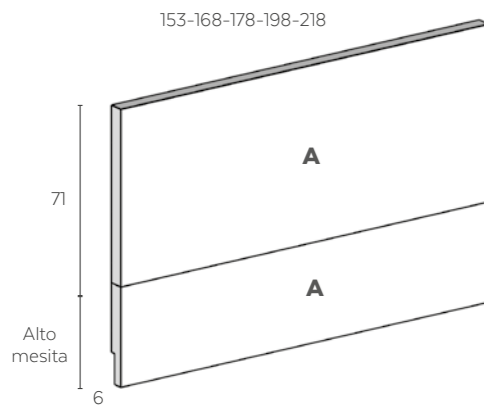

CABEZAL HERMES

HERMES HEADBOARD / TETE DE LIT HERMES

Cabezal Central TEMPO

Ref. D1250	Cabezal central TEMPO s/135 cm. (153)	132	166
Ref. D1251	Cabezal central TEMPO s/150 cm. (168)	142	178
Ref. D1252	Cabezal central TEMPO s/160 cm. (178)	153	191
Ref. D1253	Cabezal central TEMPO s/180 cm. (198)	165	207
Ref. D1254	Cabezal central TEMPO s/200 cm. (218)	176	220

Chapa Laca Mate	Laca Brillo
132	166
142	178
153	191
165	207
176	220