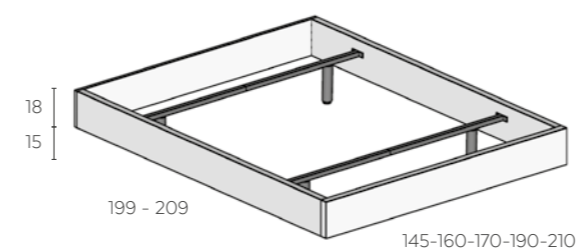

Caj. Chapa Lac. Mate	Caj. Lac. Brillo
Mód. RECTO 2 caj. desiguales. Alto 46,5 cm.			
	Ref. D3460 50 cm	Fr. Chapa/Lac. Mate Frente Laca Brillo	131 148 148 165
	Ref. D3461 60 cm	Fr. Chapa/Lac. Mate Frente Laca Brillo	140 158 158 176
	Ref. D3462 70 cm	Fr. Chapa/Lac. Mate Frente Laca Brillo	148 167 167 186

		Caj. Chapa Lac. Mate	Caj. Lac. Brillo
Mód. RECTO 3 caj. desiguales. Alto 61,5 cm.			
	Ref. D3480 50 cm	Fr. Chapa/Lac. Mate Frente Laca Brillo	174 196 196 218
	Ref. D3481 60 cm	Fr. Chapa/Lac. Mate Frente Laca Brillo	185 208 208 231
	Ref. D3482 70 cm	Fr. Chapa/Lac. Mate Frente Laca Brillo	195 219 219 243

		Caj. Chapa Lac. Mate	Caj. Lac. Brillo
Comodín RECTO 3 cajones. Alto 93 cm.			
	Ref. D3524 90 cm	Fr. Chapa/Lac. Mate Frente Laca Brillo	259 291 291 323
	Ref. D3541 100 cm	Fr. Chapa/Lac. Mate Frente Laca Brillo	271 305 305 339

		Caj. Chapa Lac. Mate	Caj. Lac. Brillo
Sifonier RECTO 5 cajones. Alto 108,5 cm.			
	Ref. D3541 60 cm	Fr. Chapa/Lac. Mate Frente Laca Brillo	294 331 331 368
	Ref. D3542 70 cm	Fr. Chapa/Lac. Mate Frente Laca Brillo	309 348 348 387

		Caj. Chapa Lac. Mate	Caj. Lac. Brillo
Sifonier RECTO 5 cajones. Alto 120,5 cm.			
	Ref. D3551 60 cm	Fr. Chapa/Lac. Mate Frente Laca Brillo	306 344 344 382
	Ref. D3552 70 cm	Fr. Chapa/Lac. Mate Frente Laca Brillo	321 361 361 401

BAÑERAS

STRAIGHT BEDFRAME / LIT DROIT