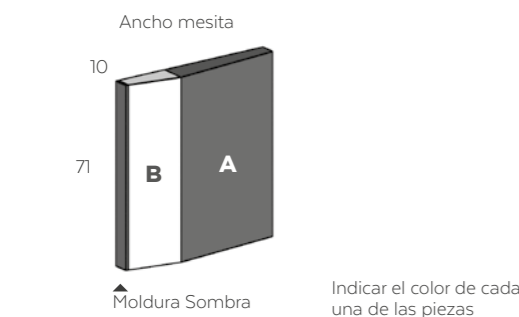

Lateral Derecho TEMPO

Ref. D1255D	Lateral Derecho de 50-52,6-54 cm.	130	162
Ref. D1256D	Lateral Derecho de 60-62,6-64 cm.	134	168
Ref. D1257D	Lateral Derecho de 70-72,6-74 cm.	136	170

Chapa Laca Mate	Laca Brillo
130	162
134	168
136	170