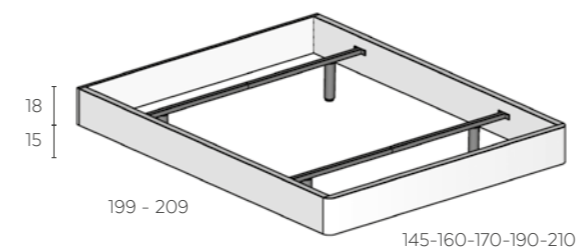

MÓDULOS RECTO

MODULES / MODULES

Características Técnicas

Cajones con sistema de apertura Push
Con tapa de grueso 1,3 cm.

		Caj. Chapa Lac. Mate	Caj. Lac. Brillo
Mód. RECTO 1 cajón. Alto 16,5 cm.			
	Ref. D3400 50 cm	Fr. Chapa/Lac. Mate Frente Laca Brillo	72 81 81 90
	Ref. D3401 60 cm	Fr. Chapa/Lac. Mate Frente Laca Brillo	78 88 88 98
	Ref. D3402 70 cm	Fr. Chapa/Lac. Mate Frente Laca Brillo	85 96 96 107

		Caj. Chapa Lac. Mate	Caj. Lac. Brillo
Mód. RECTO 2 cajones. Alto 31,5 cm.			
	Ref. D3420 50 cm	Fr. Chapa/Lac. Mate Frente Laca Brillo	118 133 133 148
	Ref. D3421 60 cm	Fr. Chapa/Lac. Mate Frente Laca Brillo	126 142 142 158
	Ref. D3422 70 cm	Fr. Chapa/Lac. Mate Frente Laca Brillo	140 157 157 174

		Caj. Chapa Lac. Mate	Caj. Lac. Brillo
Mód. RECTO 2 cajones. Alto 39,5 cm.			
	Ref. D3430 50 cm	Fr. Chapa/Lac. Mate Frente Laca Brillo	126 142 142 158
	Ref. D3431 60 cm	Fr. Chapa/Lac. Mate Frente Laca Brillo	133 150 150 167
	Ref. D3432 70 cm	Fr. Chapa/Lac. Mate Frente Laca Brillo	142 160 160 178

		Caj. Chapa Lac. Mate	Caj. Lac. Brillo
Mód. RECTO 2 caj. desiguales. Alto 46,5 cm.			
	Ref. D3460 50 cm	Fr. Chapa/Lac. Mate Frente Laca Brillo	131 148 148 165
	Ref. D3461 60 cm	Fr. Chapa/Lac. Mate Frente Laca Brillo	140 158 158 176
	Ref. D3462 70 cm	Fr. Chapa/Lac. Mate Frente Laca Brillo	148 167 167 186

		Caj. Chapa Lac. Mate	Caj. Lac. Brillo
Mód. RECTO 3 caj. desiguales. Alto 61,5 cm.			
	Ref. D3480 50 cm	Fr. Chapa/Lac. Mate Frente Laca Brillo	174 196 196 218
	Ref. D3481 60 cm	Fr. Chapa/Lac. Mate Frente Laca Brillo	185 208 208 231
	Ref. D3482 70 cm	Fr. Chapa/Lac. Mate Frente Laca Brillo	195 219 219 243

		Caj. Chapa Lac. Mate	Caj. Lac. Brillo
Comodín RECTO 3 cajones. Alto 93 cm.			
	Ref. D3524 90 cm	Fr. Chapa/Lac. Mate Frente Laca Brillo	259 291 291 323
	Ref. D3541 100 cm	Fr. Chapa/Lac. Mate Frente Laca Brillo	271 305 305 339