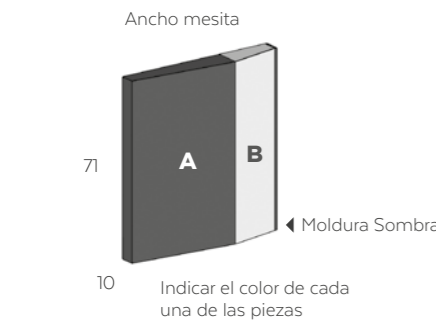

Lateral Izquierdo TEMPO

Ref. D1255Z	Lateral Izquierdo de 50-52,6-54 cm.	130	162
Ref. D1256Z	Lateral Izquierdo de 60-62,6-64 cm.	134	168
Ref. D1257Z	Lateral Izquierdo de 70-72,6-74 cm.	136	170

Chapa Laca Mate	Laca Brillo
130	162
134	168
136	170