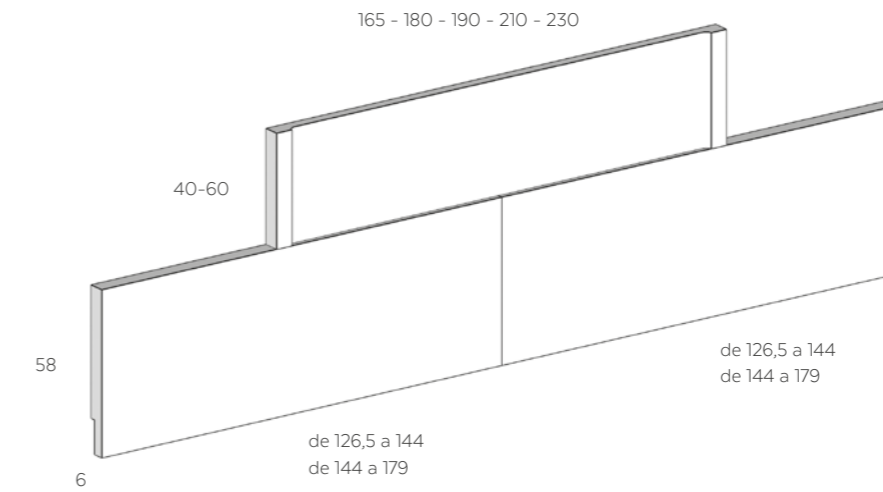

CABEZAL HERMES

HERMES HEADBOARD / TETE DE LIT HERMES

Cabezal Central TEMPO

Ref. D1250	Cabezal central TEMPO s/135 cm. (153)	132	166
Ref. D1251	Cabezal central TEMPO s/150 cm. (168)	142	178
Ref. D1252	Cabezal central TEMPO s/160 cm. (178)	153	191
Ref. D1253	Cabezal central TEMPO s/180 cm. (198)	165	207
Ref. D1254	Cabezal central TEMPO s/200 cm. (218)	176	220

Chapa Laca Mate	Laca Brillo
132	166
142	178
153	191
165	207
176	220

Cabezal HERMES de Alto 40 cm.

Ref. D1270	Cabezal HERMES de 165 cm.	116	146
Ref. D1271	Cabezal HERMES de 180 cm.	119	149
Ref. D1272	Cabezal HERMES de 190 cm.	122	152
Ref. D1273	Cabezal HERMES de 210 cm.	125	157
Ref. D1274	Cabezal HERMES de 230 cm.	128	160

Chapa Laca Mate	Laca Brillo
116	146
119	149
122	152
125	157
128	160