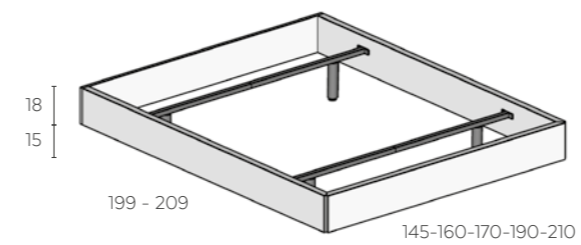

BAÑERAS

STRAIGHT BEDFRAME / LIT DROIT

Detalle Bañera Recta

Detalle Bañera Curva

Detalle Bañera Inglete

Bañera	RECTA	Chapa Laca Mate	Laca Brillo
D2000	Bañera RECTA s/135x190 (33x145x199)	159	199
D2001	Bañera RECTA s/150x190 (33x160x199)	164	205
D2002	Bañera RECTA s/160x190 (33x170x199)	207	259
D2003	Bañera RECTA s/180x190 (33x190x199)	215	268
D2004	Bañera RECTA s/200x190 (33x210x199)	222	278
D2010	Bañera RECTA s/135x200 (33x145x209)	163	203
D2011	Bañera RECTA s/150x200 (33x160x209)	167	209
D2012	Bañera RECTA s/160x200 (33x170x209)	212	265
D2013	Bañera RECTA s/180x200 (33x190x209)	219	274
D2014	Bañera RECTA s/200x200 (33x210x209)	227	283