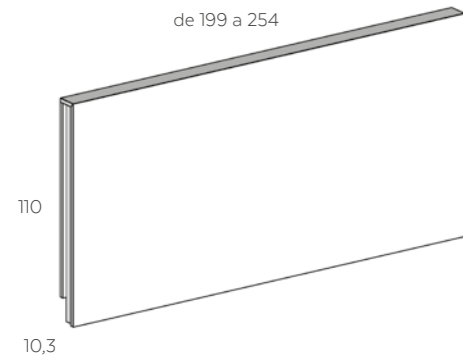

CABEZAL WALL

WALL HEADBOARD / TETE DE LIT WALL

Cabezal WALL

1. **Ref. D1210** Cabezal WALL de 199 a 224 cm.
   Ref. D1211 Cabezal WALL de 224 a 254 cm.

Chapa
Laca Mate

267
289

Laca
Brillo

333
375