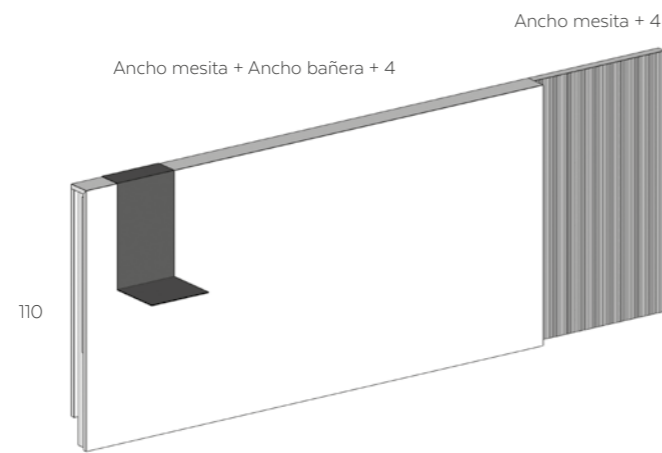

TEMPO
02 | Rústic
Lacado Sepia 110,5 x 293,2 x 205 cm.

Pag.	Ref.	Unid	Descripción	Ptos.	Total
20	D1251	1	Cabezal TEMPO Central s/150 110,5x168x6 Rústic	178	178
20	D1256D	1	Lateral TEMPO Derecha 71x62,6x10 Sepia con detalle Rústic	134	134
20	D1256Z	1	Lateral TEMPO Izquierda 71x62,6x10 Sepia con detalle Rústic	134	134
23	D4857	2	Módulo LYON 1 cajon con hueco 39,5x62,6x46,7 Sepia con cajón Rústic	197	394
25	D2041	1	Bañera Inglete s/150x190 33x160x199 Sepia	165	165
Total				1005	1005

CABEZAL WALL

WALL HEADBOARD / TETE DE LIT WALL

Cabezal WALL

- Ref. D1210** Cabezal WALL de 199 a 224 cm.
Ref. D1211 Cabezal WALL de 224 a 254 cm.

Chapa
Laca Mate

267
289

Laca
Brillo

333
375