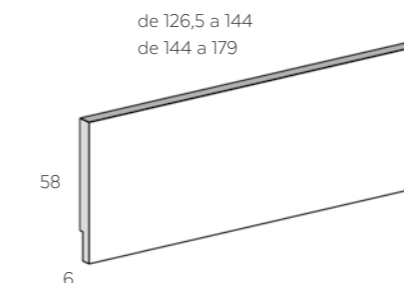

Bajo Cabezal HERMES de Alto 58 cm.

Ref. D1276Z	Bajo Cabezal Izquierda HERMES de 126,5 a 144 cm.	70	88
Ref. D1276D	Bajo Cabezal Derecha HERMES de 126,5 a 144 cm.	70	88
Ref. D1277Z	Bajo Cabezal Izquierda HERMES de 144 a 179 cm.	83	103
Ref. D1277D	Bajo Cabezal Derecha HERMES de 144 a 179 cm.	83	103

Caja Laca Mate	Laca Brillo
70	88
70	88
83	103
83	103

Ref. D5268 Placa interruptor con enchufe **48 Ptos.**

Ref. D5269 Cargador USB **39 Ptos.**

Chapa Rústic a precio de Laca Brillo

Ref. D5268 Placa interruptor con enchufe **48 Ptos.**

Ref. D5269 Cargador USB **39 Ptos.**

Ref. D1279 Incremento por bajo cabezal más alto (Máximo +25 cm) **98 Ptos.**

Chapa Rústic a precio de Laca Brillo