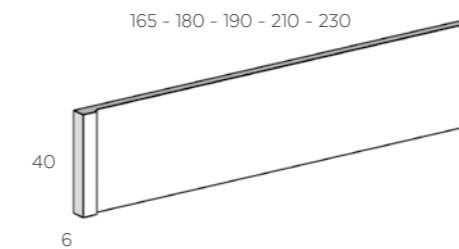

Cabezal HERMES de Alto 40 cm.

Ref. D1270	Cabezal HERMES de 165 cm.	116	146
Ref. D1271	Cabezal HERMES de 180 cm.	119	149
Ref. D1272	Cabezal HERMES de 190 cm.	122	152
Ref. D1273	Cabezal HERMES de 210 cm.	125	157
Ref. D1274	Cabezal HERMES de 230 cm.	128	160

Chapa Laca Mate	Laca Brillo
116	146
119	149
122	152
125	157
128	160