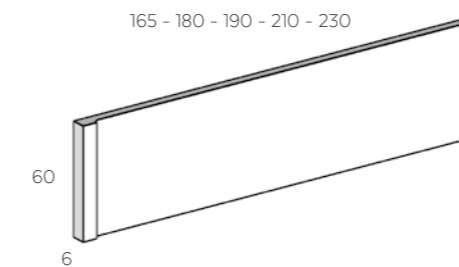

Cabezal HERMES de Alto 60 cm.

Ref. D1280	Cabezal HERMES de 165 cm.	130	162
Ref. D1281	Cabezal HERMES de 180 cm.	135	169
Ref. D1282	Cabezal HERMES de 190 cm.	139	173
Ref. D1283	Cabezal HERMES de 210 cm.	144	180
Ref. D1284	Cabezal HERMES de 230 cm.	148	186

Chapa Laca Mate	Laca Brillo
130	162
135	169
139	173
144	180
148	186