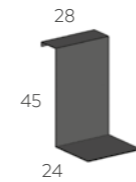

CABEZAL WALL

WALL HEADBOARD / TETE DE LIT WALL

Cabezal WALL

- Ref. D1210** Cabezal WALL de 199 a 224 cm.
Ref. D1211 Cabezal WALL de 224 a 254 cm.

Chapa
Laca Mate

267
289

Laca
Brillo

333
375

CABEZAL WALL DOBLE

WALL HEADBOARD / TETE DE LIT WALL

Cabezal Central WALL

- Ref. D1220** Cabezal central WALL s/135 cm. (145)
Ref. D1221 Cabezal central WALL s/150 cm. (160)
Ref. D1222 Cabezal central WALL s/160 cm. (170)
Ref. D1223 Cabezal central WALL s/180 cm. (190)
Ref. D1224 Cabezal central WALL s/200 cm. (210)

Chapa
Laca Mate

208
220
232
245
257

Laca
Brillo

260
276
290
307
321

de 50,6 a 78,6
(múltiplos de 1 cm)

Lateral Derecho WALL Ranurado

- Ref. D1214D** Lateral de 50,6 a 58,6 cm.
Ref. D1215D Lateral de 60,6 a 68,6 cm.
Ref. D1216D Lateral de 70,6 a 78,6 cm.

Laca Mate

116
120
125

Estante metálico WALL

- Ref. D1213** Estante metálico **42**

Acabado color Sombra

de 50,6 a 78,6
(múltiplos de 1 cm)

Lateral WALL Ranurado

- Ref. D1214Z** Lateral Izquierdo de 50,6 a 58,6 cm.
Ref. D1214D Lateral Derecho de 50,6 a 58,6 cm.
Ref. D1215Z Lateral Izquierdo de 60,6 a 68,6 cm.
Ref. D1215D Lateral Derecho de 60,6 a 68,6 cm.