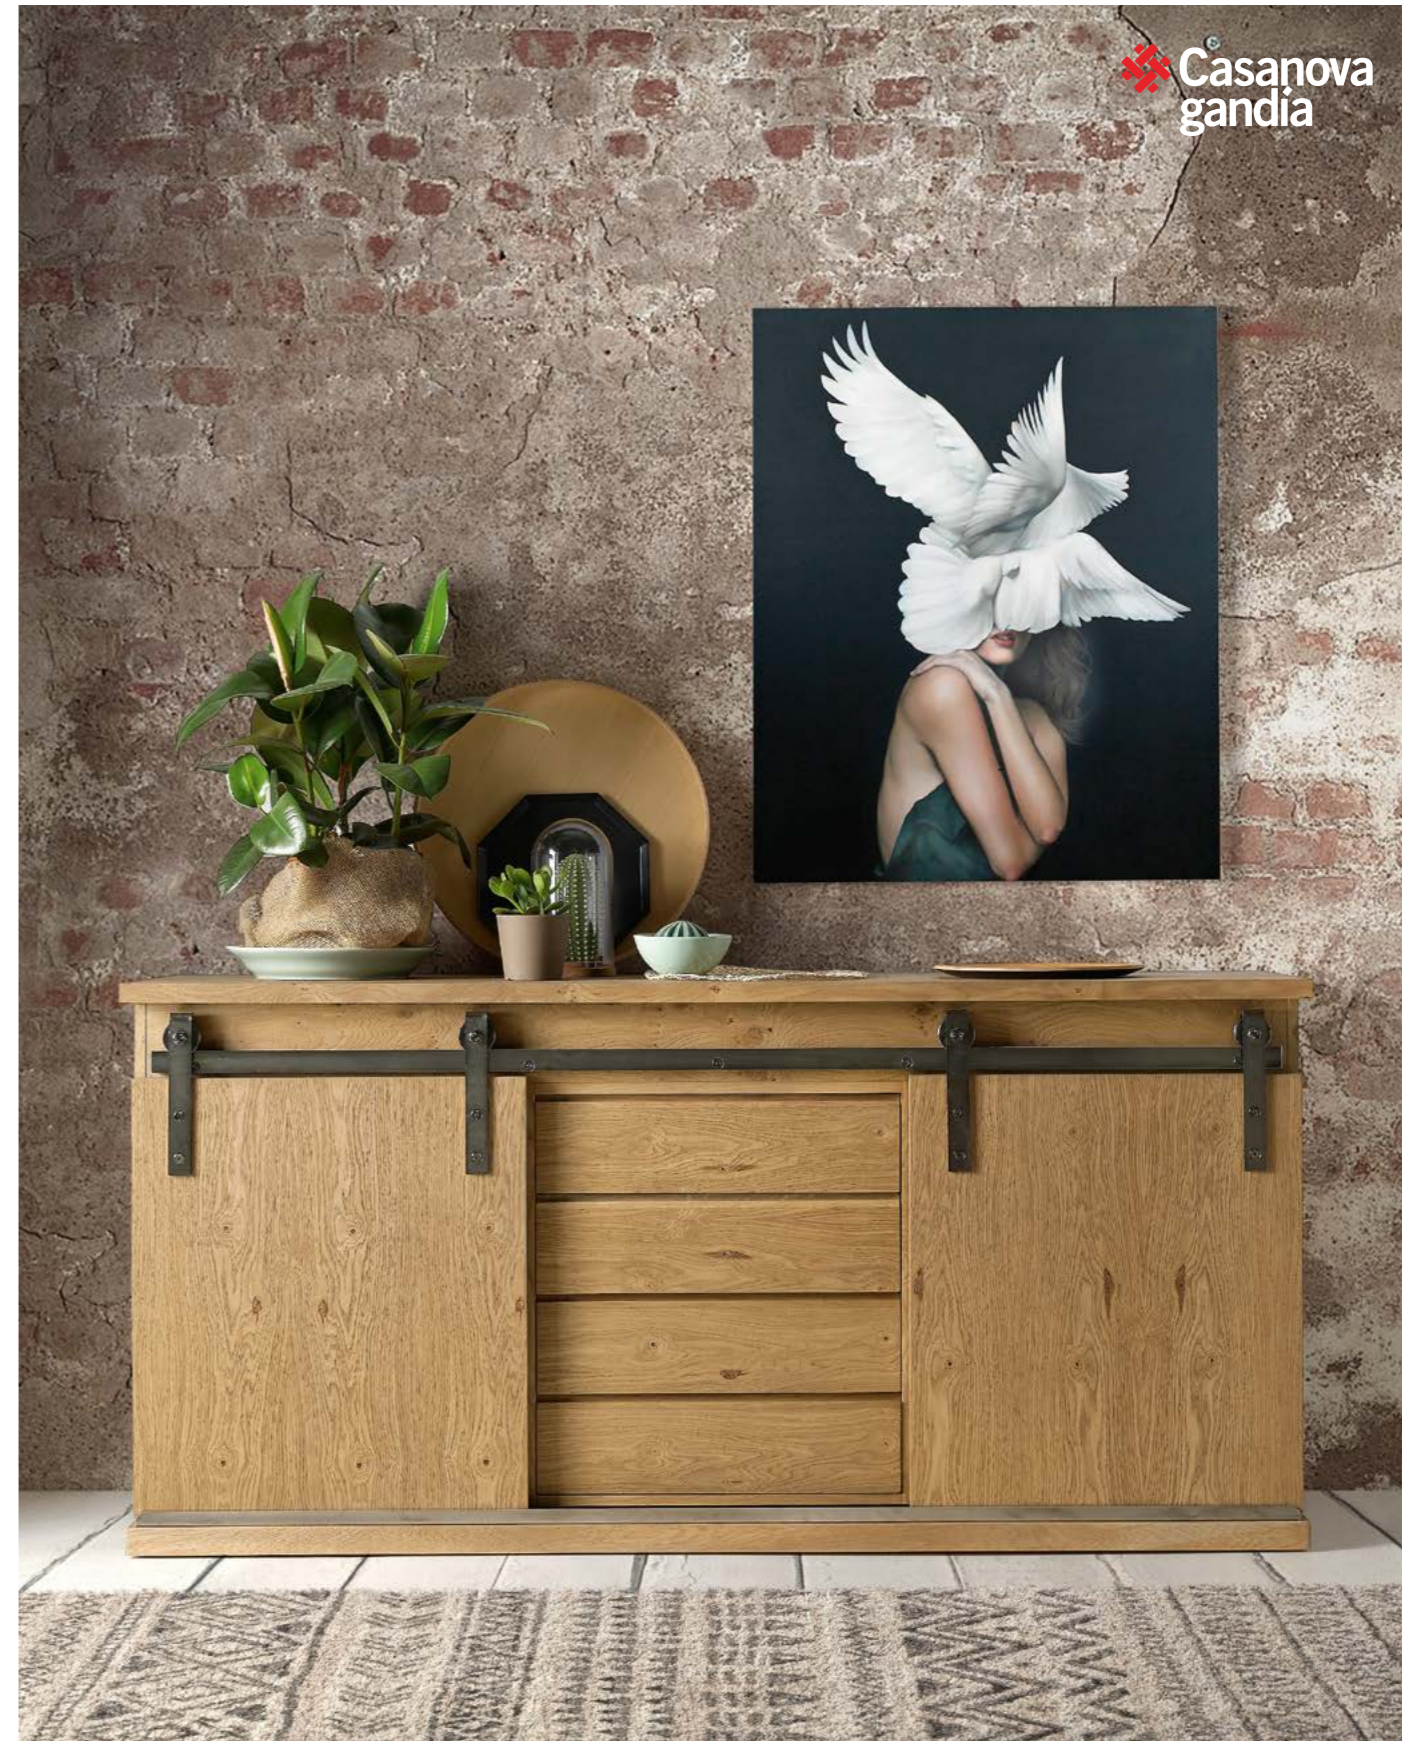

APARADOR CORREDERA

Ref: 72-07010

190 X 53 X 90 cm

Aparador puertas correderas Roble Marinado 1804 Puntos

Aparador puertas correderas Fresno 1680 Puntos