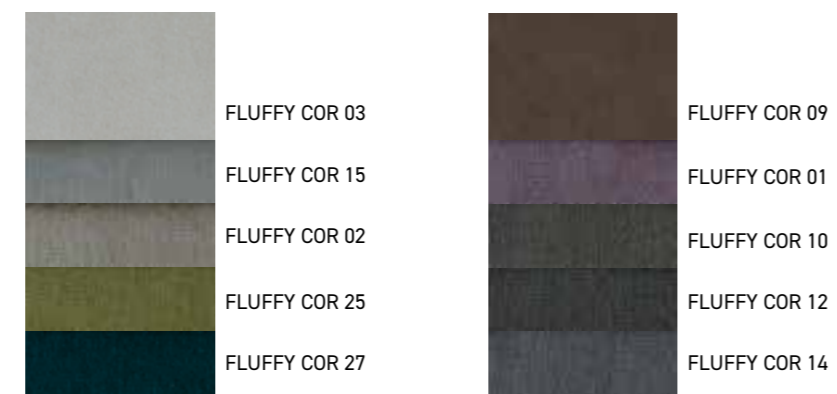

CAT C

ELASTRON
PARIS

BEAUTY

LEGEND VELVET

FLUFFY

VIDRO | CRISTAL | VERRE | GLASS

ESPELHO | ESPEJO | MIROIR | MIRROR

AÇO | ACERO | ACIER | STEEL