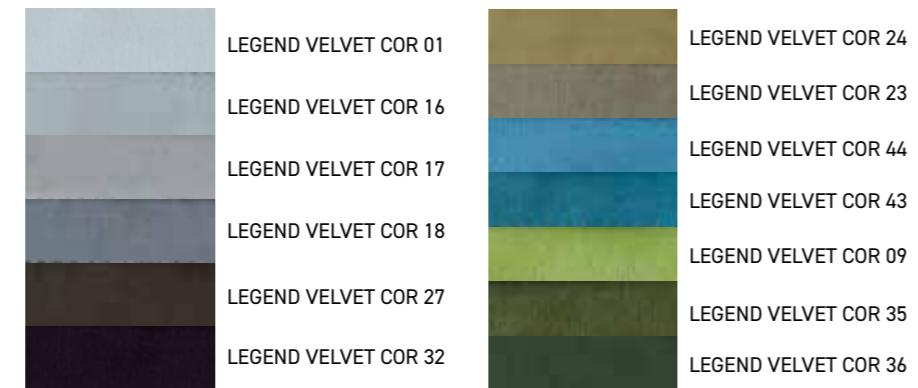

CAT C

ELASTRON
PARIS

BEAUTY

LEGEND VELVET

FLUFFY

VIDRO | CRISTAL | VERRE | GLASS

ESPELHO | ESPEJO | MIROIR | MIRROR

AÇO | ACERO | ACIER | STEEL