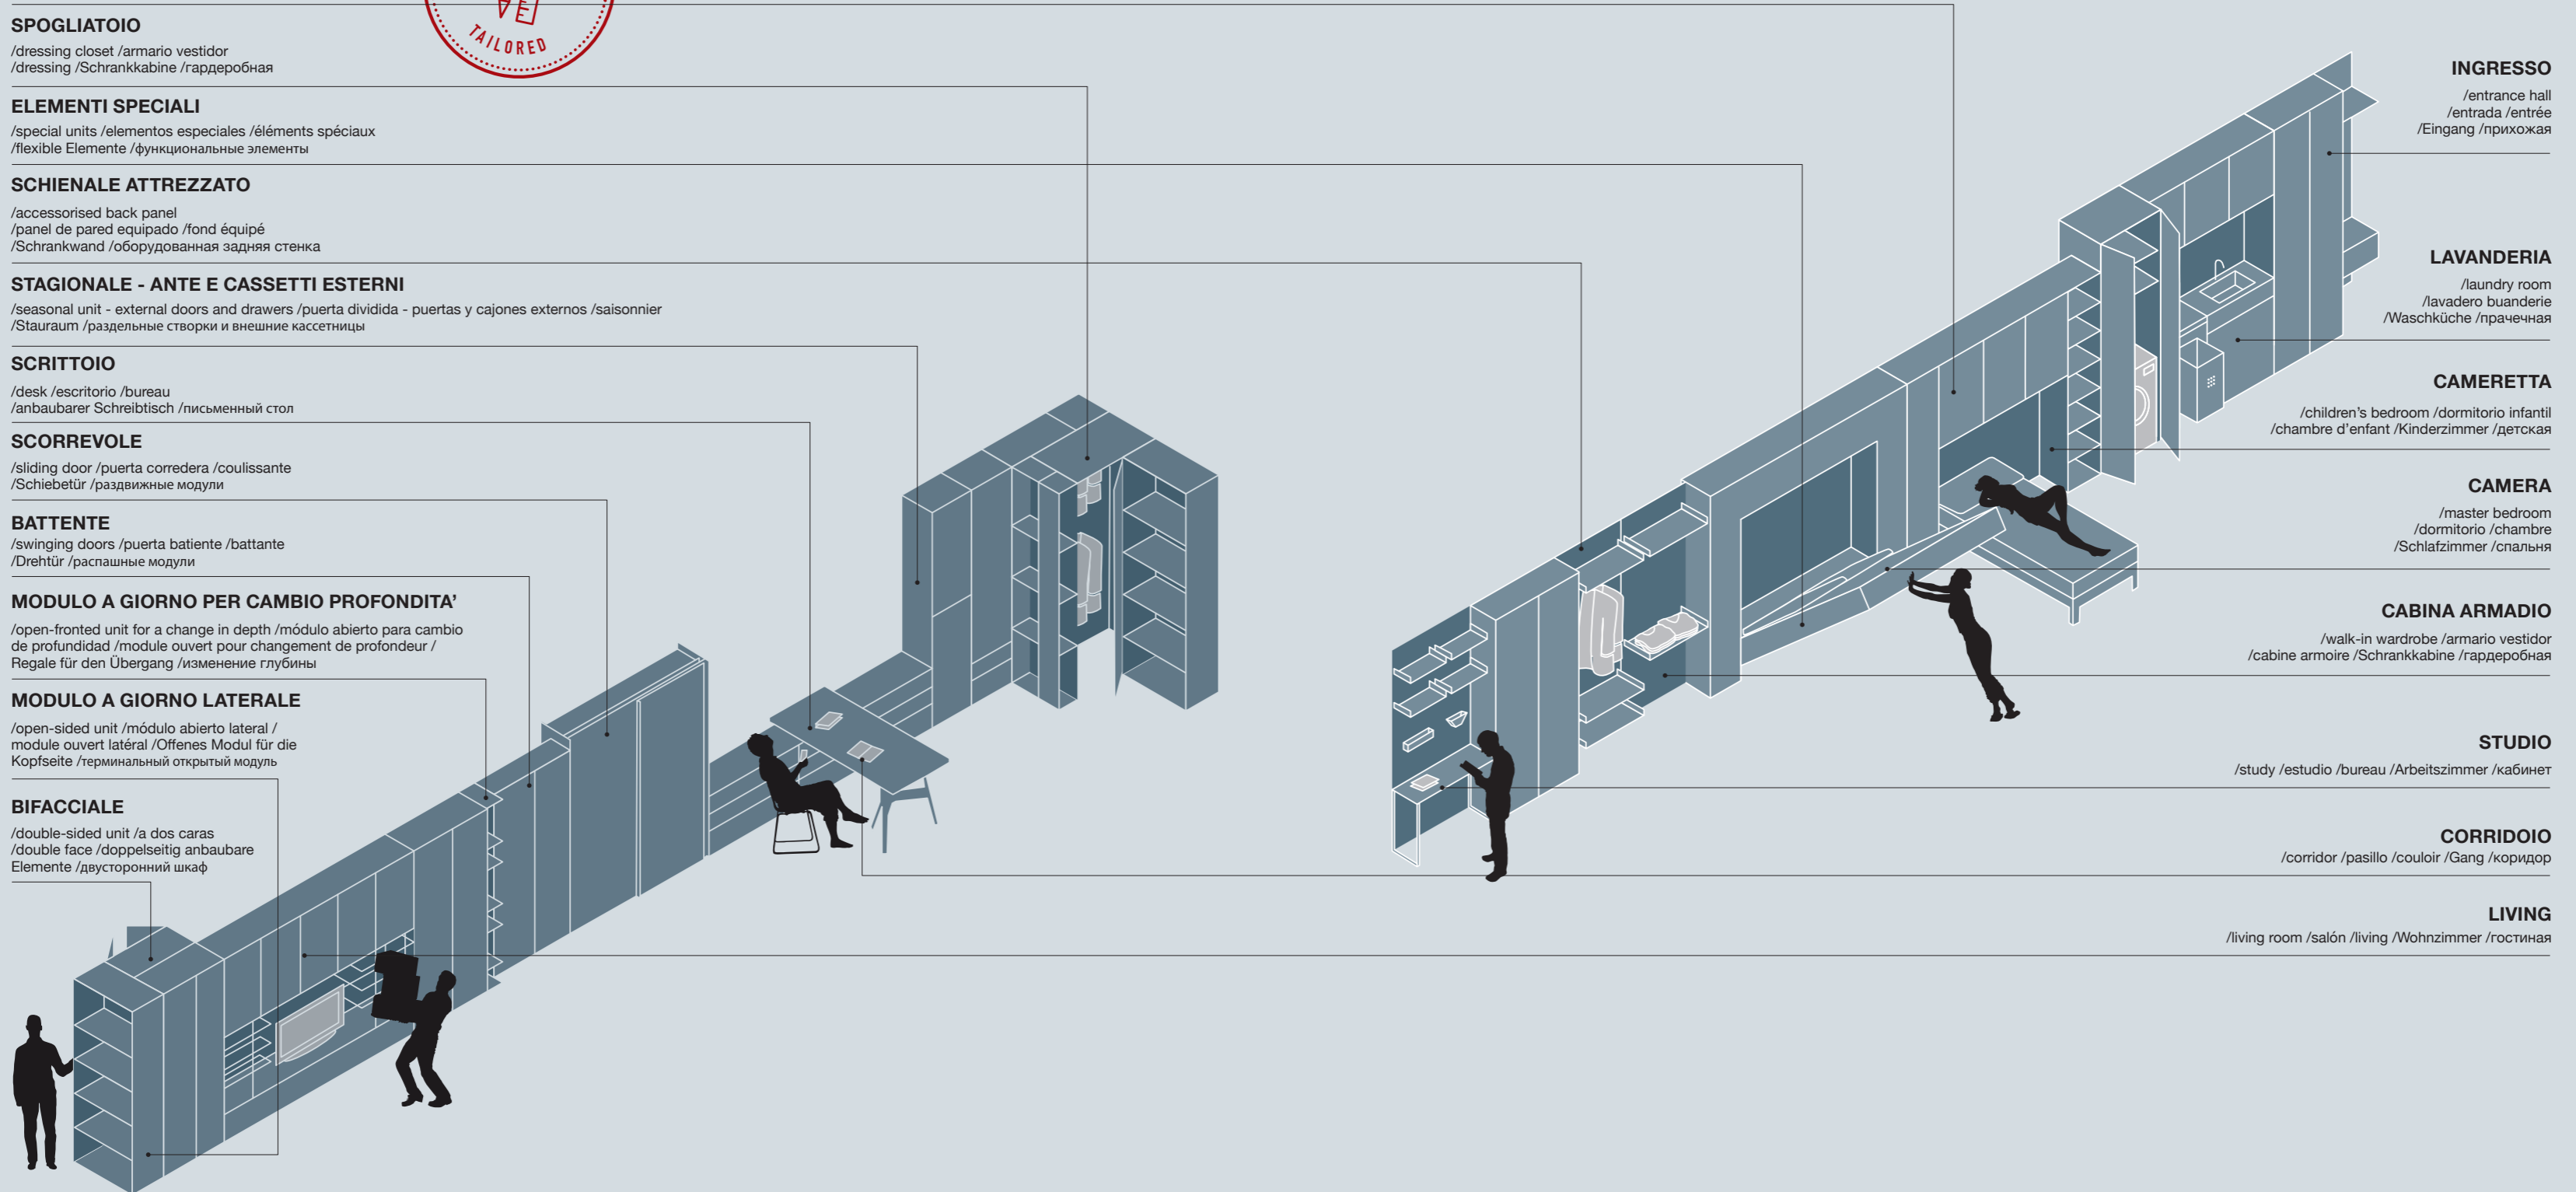

SCRITTOIO

/desk /escritorio /bureau
/anbaubarer Schreibtisch /письменный стол

SCORREVOLE

/sliding door /puerta corredera /coulissante
/Schiebetür /раздвижные модули

BATTENTE

/swinging doors /puerta batiente /battante
/Drehtür /распашные модули

MODULO A GIORNO PER CAMBIO PROFONDITA'

/open-fronted unit for a change in depth /módulo abierto para cambio de profundidad /module ouvert pour changement de profondeur /
Regale für den Übergang /изменение глубины

MODULO A GIORNO LATERALE

/open-sided unit /módulo abierto lateral /
module ouvert latéral /Offenes Modul für die
Kopfseite /терминальный открытый модуль

BIFACCIALE

/double-sided unit /a dos caras
/double face /doppelseitig anbaubare
Elemente /двусторонний шкаф