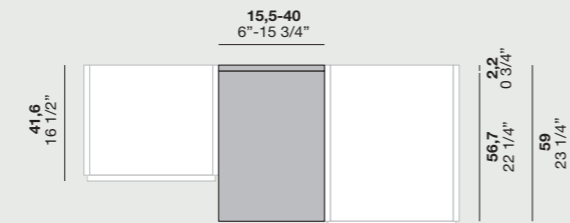

DIMENSIONI P.59 / Dimensions D.59