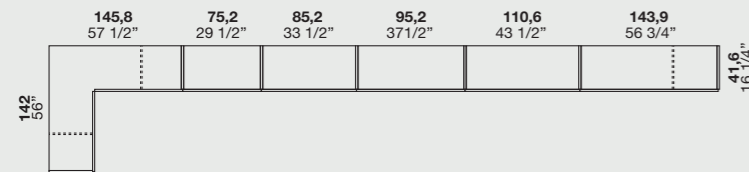

Apertura scorrevole / Apertura scorrevole P 41,6 cm
Sliding opening