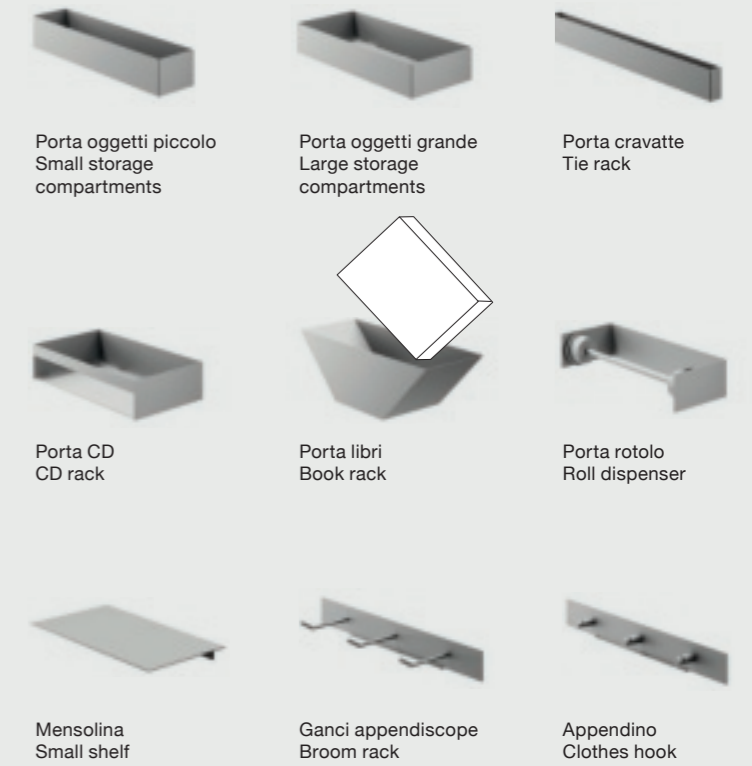

Porta scarpe
Shoe rack

Forcella appendiabiti
Clothes hanger fork

Specchio interno fisso
Fixed internal mirror

Specchio interno orientabile
Adjustable internal mirror

Gruccia con portapantaloni
Hanger with trouser rack

Anello portasciarpa
Scarf storage loop

Barra luce a led
Led bar

ACCESSORI MAGNETICI

Magnetic accessories / Accesorios magnéticos / Accessoires magnétiques / Magnet-Zubehör / Магнитные аксессуары

Barra magnetica
Magnetic bar

Supporto a scomparsa
Concealed support

Esempi di combinazioni di accessori ante
Examples of combinations of door accessories

ACCESSORI PER SCHIENALI

Accessories for back panels / Accesorios para paneles de pared / Accessoires pour panneaux muraux / Zubehör für Rückenlehnen / Аксессуары для задних стенок

Supporto a scomparsa
Concealed support

Passacavo
Wireway

Appendino Ellie
Ellie clothes hook

Mensola legno
Wooden shelf

Mensola metallo
Metal shelf

VETRI SERIGRAFATI

Silk-screen printed glass / Cristales serigrafiados / Verres sérigraphiés / Scheiben mit Siebdruck / Стекла с шелкографией