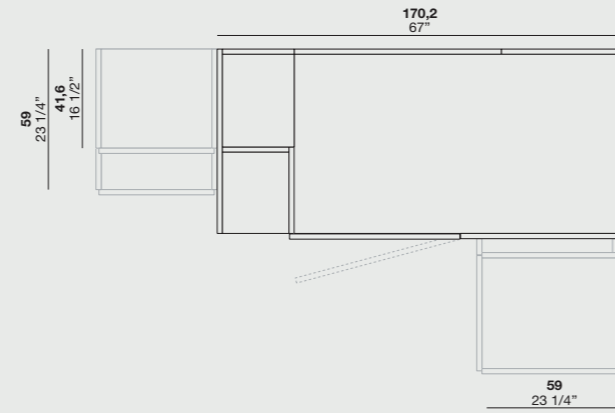

CON ALLINEAMENTO SUL RETRO
with alignment on the back