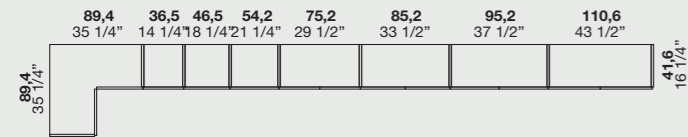

FINITURE SCOCHE E ATTREZZATURE INTERNE

Body and internal equipment finishes / Acabados de estructuras y equipamientos internos / Finitions des structures et équipements intérieurs / Ausführungen Korpusse und Innenausstattung / Варианты отделки каркасов и внутреннее оснащение

MODULARITÀ

Modularity / Modularidad / Modularité / Module / Модульность

Apertura battente / Apertura battente P 41,6 cm
Swinging opening

Apertura battente / Apertura battente P 59 cm
Swinging opening

Apertura scorrevole / Apertura scorrevole P 41,6 cm
Sliding opening

Apertura scorrevole / Apertura scorrevole P 59 cm
Sliding opening

ABBINAMENTO SCOCCA / ATTREZZATURE INTERNE

Body internal equipment combinations / Combinación estructura / equipamientos internos / Association structure / équipements intérieurs / Kombinationen Korpusse / Innenausstattung / Сочетание каркаса / внутреннего оснащения

Le attrezzature interne sono finitura verniciato bianco in abbinamento a scocca nobilitato Trama Gesso.
The internal equipment comes in bianco painted finish to match the Chalk Pattern surfaced body.

Le attrezzature interne sono finitura verniciato titanio in abbinamento a scocca nobilitato Trama Coloniale.
The internal equipment comes in titanio painted finish to match the Colonial Pattern surfaced body.