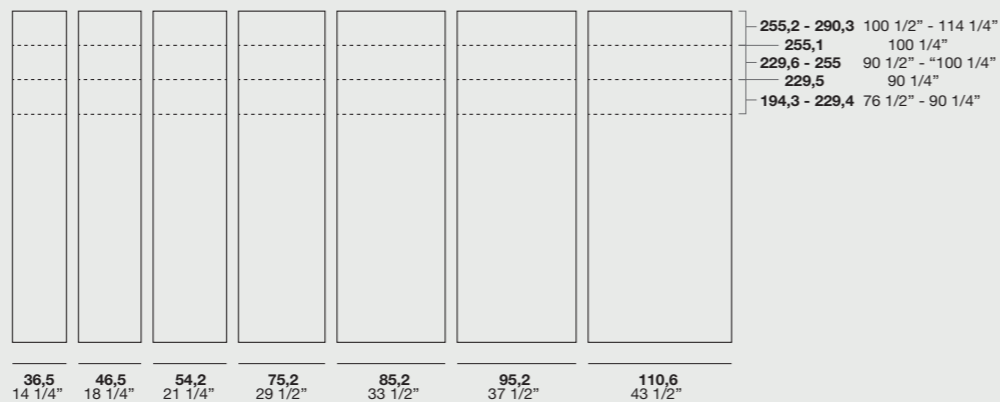

Orizon

Apertura battente /Swinging opening

Finiture frontale /Front finishes:

- Nobilitato Liscio / Smooth surfaced
- Nobilitato Olmo / Elm surfaced
- Nobilitato Rovere / Oak surfaced
- Nobilitato Quercia / Quercia surfaced
- Nobilitato Concrete Bronzo / Bronzo concrete surfaced
- Nobilitato Metal Smoke /Metal smoke surfaced
- Nobilitato Rasato / Stucco look surfaced
- Nobilitato Gurè / Gurè surfaced
- Laccati Opachi Base / Basic matt lacquereds
- Laccati Opachi / Matt lacquereds
- Nobilitati Roveri Laccati Opachi / Matt lacquered surfaced oak

Maniglie integrata / Built-in handle:

- Verniciato Bianco / Painted bianco
- Verniciato Titanio / Painted titanio
- Laccati Opachi / Matt lacquereds