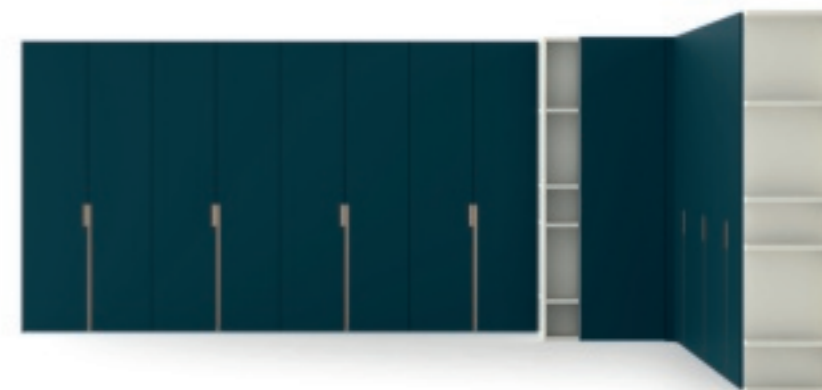

Laccato blu notte opaco / Laccato conchiglia opaco
Matt blu notte lacquered / Matt conchiglia lacquered