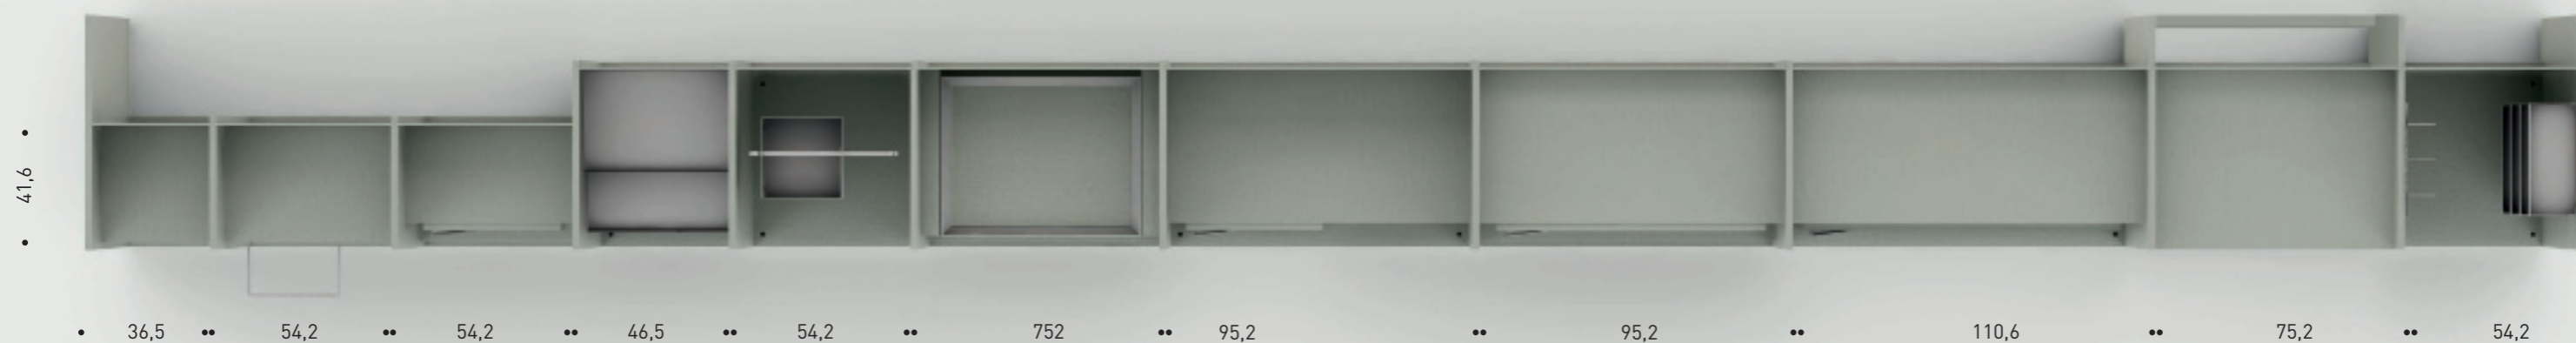

Ripiani e svuota
tasche per tubo
Shelves and trinket
tray for tube

Ripiani, tubo
appendiabiti e
vassoi estraibili
Shelves, clothes-
hanger tube and
extractable trays

Ripiano, tubo
appendiabiti,
cassettera interna
a terra e elemento
con ripiano
Shelf, clothes-
hanger tube,
floor-standing
internal drawers
and element
with shelf

Ripiani
Shelves

Ripiani e accessori
magnetici
Shelves and
magnetic
accessories

• 41,6 •
• 36,5 •
• 54,2 •
• 46,5 •
• 54,2 •
• 75,2 •
• 95,2 •
• 110,6 •
• 75,2 •
• 54,2 •
• 59 •
• 73 •

MODULI A GIORNO

Open units