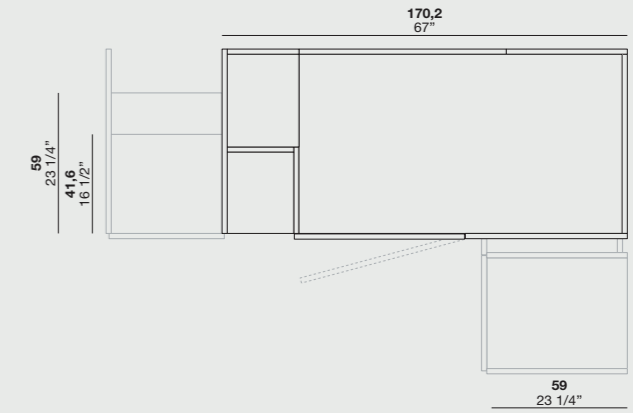

CON ALLINEAMENTO SUL FRONTE
with alignment on the front