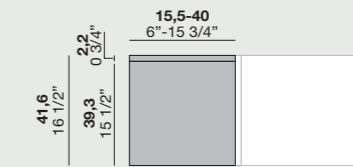

DIMENSIONI P. 41,6/ Dimensions D.41,6