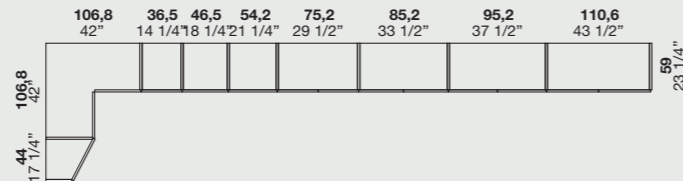

Apertura battente / Apertura battente P 59 cm
Swinging opening