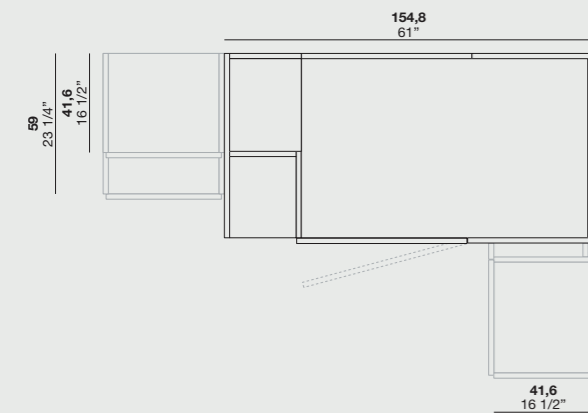

CON ALLINEAMENTO SUL RETRO
with alignment on the back