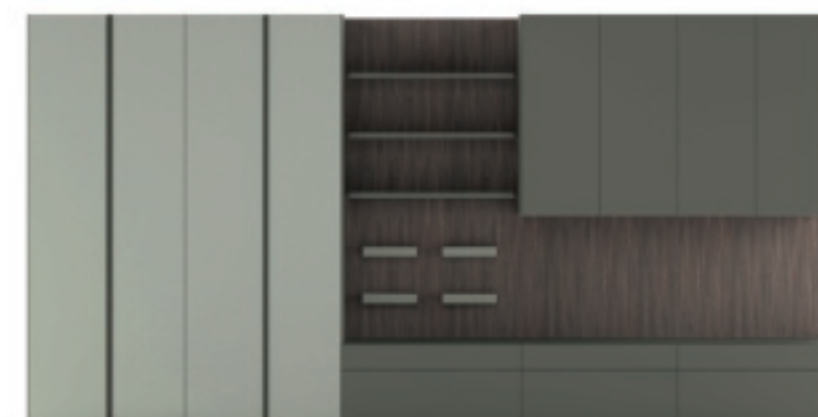

Laccato tè verde opaco / Laccato pino opaco / Nobilitato olmo scuro
Matt tè verde lacquered / Matt pino lacquered / Dark elm surfaced