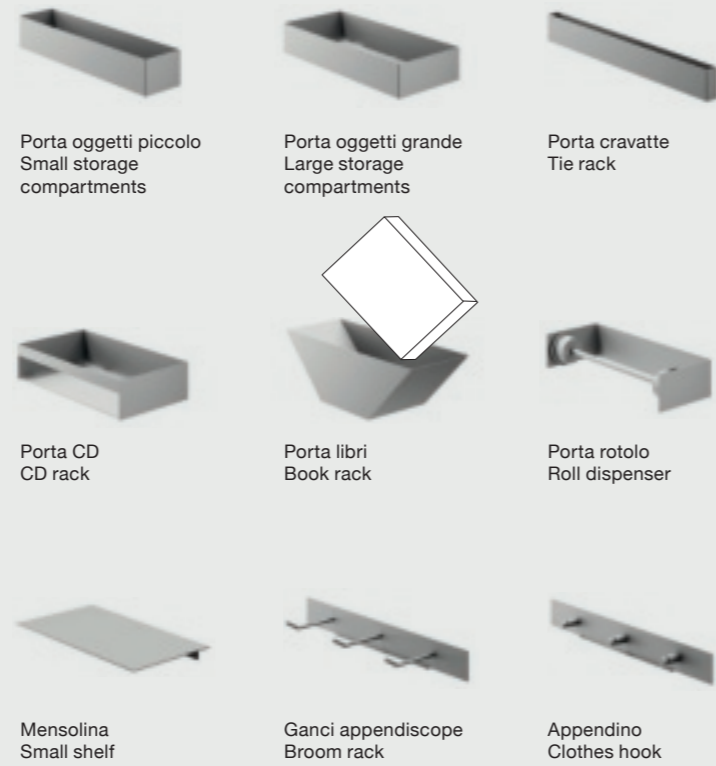

Esempi di combinazioni di accessori ante
Examples of combinations of door accessories

ACCESSORI PER SCHIENALI

Accessories for back panels / Accesorios para paneles de pared / Accessoires pour panneaux muraux / Zubehör für Rückenlehnen / Аксессуары для задних стенок