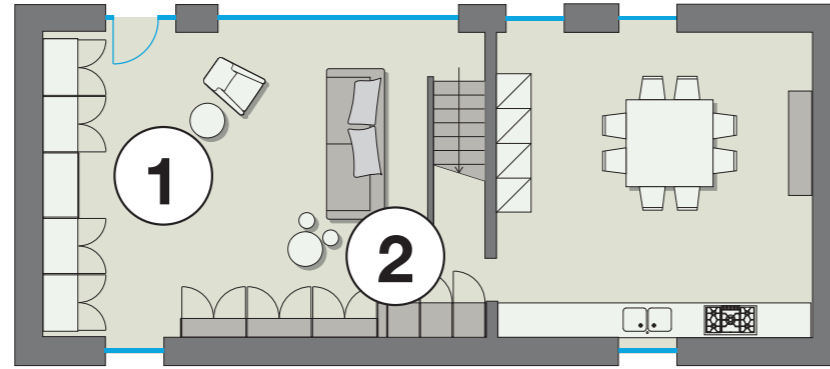

1. **1** **SOGGIORNO** Composizione Poker nobilitato tortora, maniglia laccato tortora opaco interno nobilitato trama coloniale, accessori laccato Tortora opaco.
   LIVING ROOM Poker composition in tortora surfaced, handle in matt tortora lacquered, accessories in matt tortora lacquered, colonial pattern surfaced interior.

1. **2** **CORRIDOIO** Composizione Poker nobilitato piombo, nobilitato tortora, maniglia laccato tortora opaco, interno nobilitato trama coloniale.
   CORRIDOR Poker composition in piombo surfaced, handle in matt tortora lacquered, tortora surfaced, colonial pattern surfaced interior.