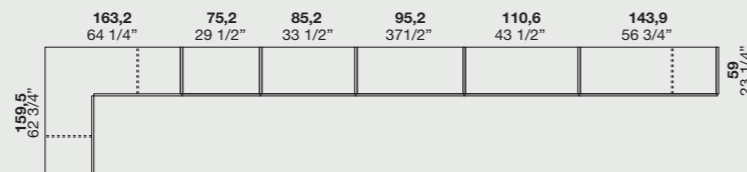

Apertura scorrevole / Apertura scorrevole P 59 cm
Sliding opening