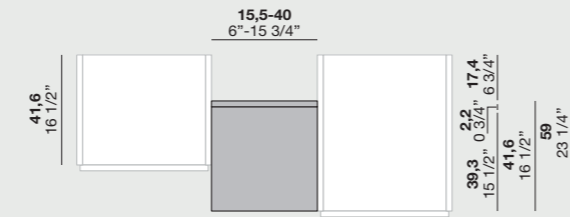

DIMENSIONI P. 41,6 / Dimensions D.41,6