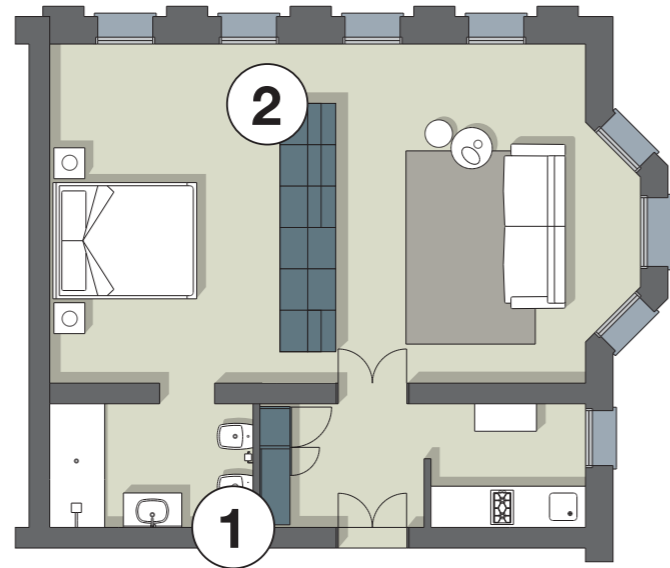

1

INGRESSO Composizione Poker nobilitato Olmo scuro. Schiena e cassetto laccato platino opaco. Accessori verniciato titanio.
ENTRANCE HALL Poker composition in dark elm surfaced. Back panel and drawer lacquered in matt platino. Accessories painted in titanio.

2

SOGGIORNO/CAMERA Composizione Poker bifacciale nobilitato Olmo scuro, maniglie verniciato titanio. Interno nobilitato trama gesso, ripiani e schienale nobilitato Olmo scuro, pannello porta TV laccato platino opaco.
LIVING ROOM/BEDROOM Two-faced Poker composition in dark elm surfaced, handles painted in titanio. Chalk pattern surfaced interior, shelves and back panel in dark elm surfaced, TV unit panel lacquered in matt platino.

INDEX / technical data

1. **152 ante**
   doors
2. **168 maniglie**
   handles
3. **170 maniglie integrate**
   integrated handles
4. **172 elementi esterni**
   external elements
5. **174 attrezzature interne**
   internal equipment
6. **176 modulo a giorno**
   open unit
7. **177 modulo pensile e modulo ponte / vani a giorno componibili**
   wall unit and bridge unit / open modular compartments
8. **178 modulo a giorno per cambio profondità**
   open unit for depth change
9. **180 spogliatoio**
   dressing closets
10. **184 elementi speciali**
    special units
11. **186 finiture scocche e attrezzature interne**
    body and internal equipment finishes
12. **187 abbinamento scocca/attrezzature interne**
    body / internal equipment combinations
13. **188 accessori**
    accessories
14. **190 accessori magnetici**
    magnetic accessories
15. **191 accessori per schienali**
    accessories for back panels
16. **192 vetri serigrafati**
    silk-screen printed glass