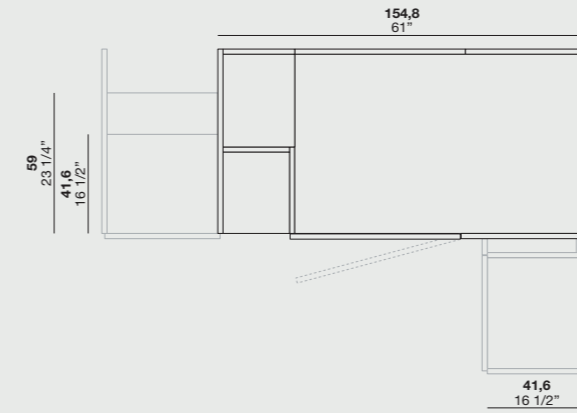

CON ALLINEAMENTO SUL FRONTE
with alignment on the front