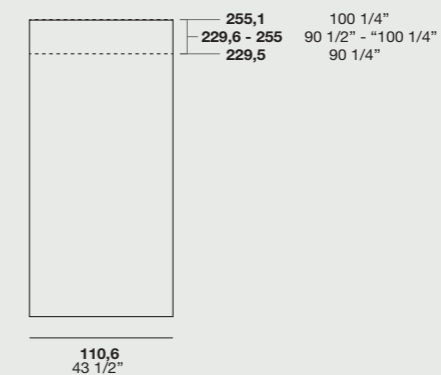

Television

Apertura scorrevole / Sliding opening

Finiture frontale / Front finishes:

- Nobilitato Liscio / Smooth surfaced
- Nobilitato Olmo / Elm surfaced
- Nobilitato Rovere / Oak surfaced
- Nobilitato Quercia / Quercia surfaced
- Nobilitato Concrete Bronzo / Bronzo concrete surfaced
- Nobilitato Metal Smoke / Metal smoke surfaced
- Nobilitato Rasato / Stucco look surfaced
- Nobilitato Gurè / Gurè surfaced
- Laccati Opachi Base / Basic matt lacquereds
- Laccati Opachi / Matt lacquereds
- Nobilitati Roveri Laccati Opachi / Matt lacquered surfaced oak

Maniglie / Handles:

Lo spessore dell'anta funge da maniglia / The thickness of the door serves as the handle.