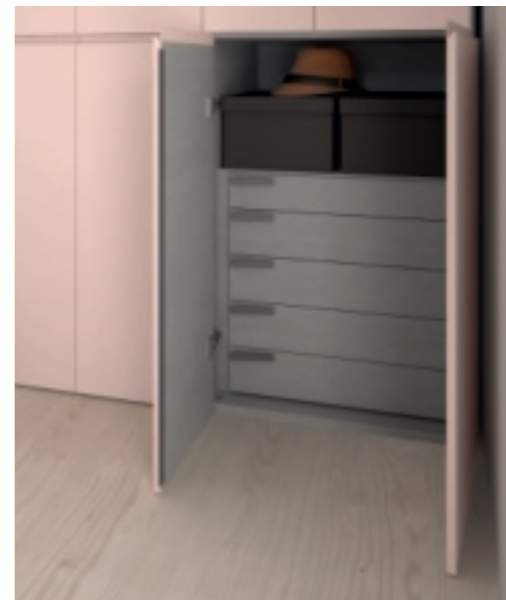

Poker L527,5 P61,2 H255,1

Poker L439,2 P238,2 H255,1
Xilo letto / bed L174,5 P216 H95,2

/Confronta le finiture

Compare finishes
Consulta la gama de acabados
Comparez les finitions
Vergleichen Sie die Ausführungen
Сравните варианты отделки