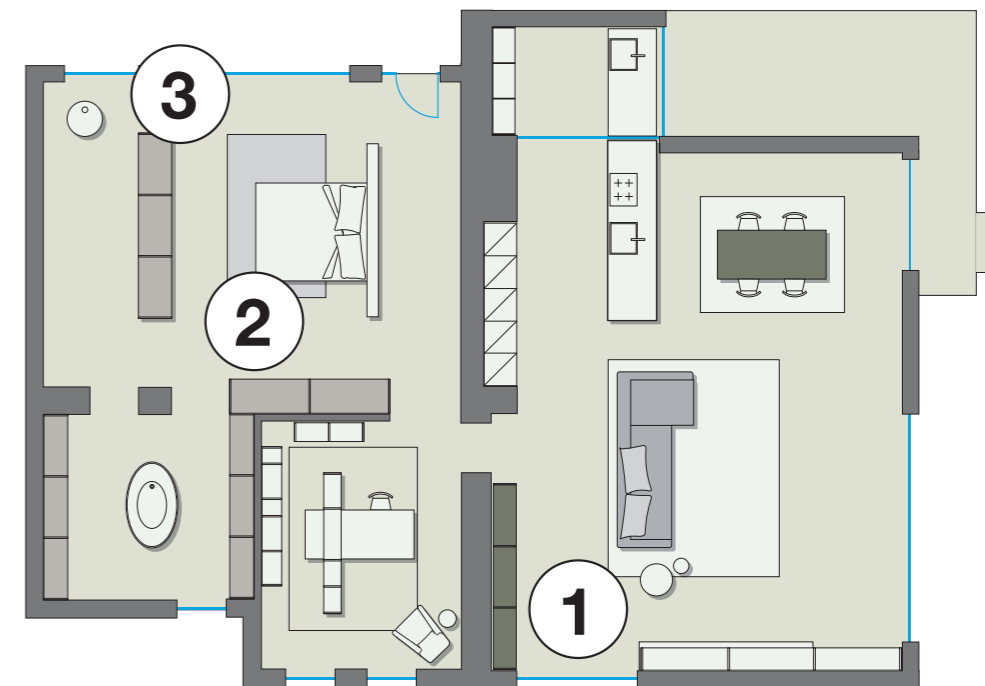

1 **INGRESSO/SOGGIORNO** Composizione Poker laccato modica opaco, interno nobilitato trama coloniale.
ENTRANCE HALL/LIVING ROOM Poker composition in matt modica lacquered, colonial pattern surfaced interior.

2 **CAMERA** Composizione Poker laccato conchiglia opaco, fascia laccato conchiglia lucido, interno nobilitato trama coloniale.
BEDROOM Poker composition in matt conchiglia lacquered, lateral strip in high gloss conchiglia lacquered, colonial pattern surfaced interior.

3 **CAMERA** Composizione Poker laccato conchiglia opaco, fascia specchio grigio, interno nobilitato trama coloniale.
BEDROOM Poker composition in matt conchiglia lacquered, central strip in grigio mirror, colonial pattern surfaced interior.