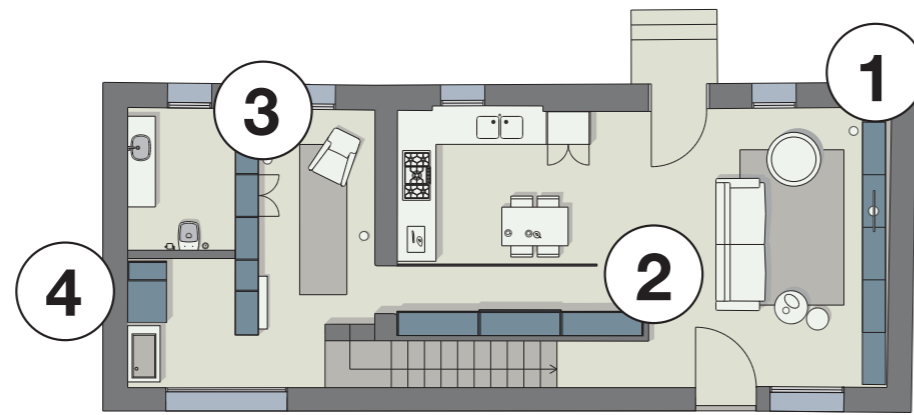

Contour

/Confronta le ante

Compare doors
Consulta la gama de puertas
Comparez les portes
Vergleichen Sie die Türen
Сравните створки

Poker L294,4 P65 H255,1
Ceppo seduta / seat Ø30 H47

ASA 2/

POKER

Diagre

- 1** **SOGGIORNO** Composizione Poker laccato juta opaco, interno trama coloniale. Struttura libreria verniciato bianco, ripiani libreria laccato bianco opaco.
LIVING ROOM Poker composition lacquered in matt juta, colonial pattern interior. Bookcase structure painted bianco, bookcase shelves lacquered in matt bianco.