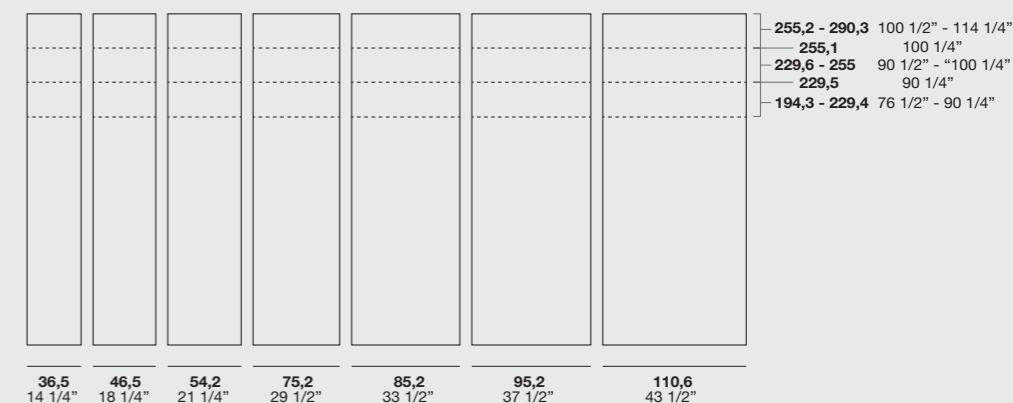

Go Up

Apertura battente /Swinging opening

Finiture frontale /Front finishes:

- Nobilitato Liscio / Smooth surfaced
- Nobilitato Olmo / Elm surfaced
- Nobilitato Rovere / Oak surfaced
- Nobilitato Quercia / Quercia surfaced
- Nobilitato Concrete Bronzo / Bronzo concrete surfaced
- Nobilitato Metal Smoke /Metal smoke surfaced
- Nobilitato Rasato / Stucco look surfaced
- Nobilitato Gurè / Gurè surfaced
- Laccati Opachi Base / Basic matt lacquereds
- Laccati Opachi / Matt lacquereds
- Nobilitati Roveri Laccati Opachi / Matt lacquered surfaced oak
- Specchio / Mirror
- Specchio Grigio / Grigio mirror
- Vetri Lucidi / High gloss glass
- Vetri Acidati / Etched glass
- Vetri Acidati Serigrafati / Silk-screen printed glass

Maniglia integrata / Built-in handle:

- Verniciato Bianco / Painted bianco
- Verniciato Titanio / Painted titanio
- Laccati Opachi / Matt lacquereds