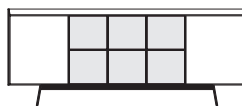

Bahut de rangement 2 portes + bibliothèque :: Aparador 2 portas+ Livraria
Aparador 2 puertas+ Librería :: 2 Doors Sideboard + Library

BAHUTS DE RANGEMENT APARADORES APARADORES SIDEBOARDS

AT01 210 x 87 x 45cm

AT02 210 x 87 x 45cm

AT03 210 x 87 x 45cm

AT04 180 x 87 x 45cm

AT05 180 x 80 x 45cm

AT06 180 x 80 x 45cm

MEUBLES DE COMPLÉMENTS
MÓVEIS COMPLEMENTARES
MUEBLES COMPLEMENTARIOS
COMPLEMENTARY UNITS

AT018 120 x 100 x 40cm

AT019 120 x 35 x 40cm

VITRINES ET TABLES
 VITRINAS E MESAS
 VITRINAS Y MESAS
 CUPBOARDS AND TABLES

AT07 126 x 195 x 45cm

06 AT08 126 x 195 x 45cm

AT09 65 x 195 x 45cm

AT10 65 x 195 x 45cm

AT25 140 x 60 cm Ext. 60 cm
 AT26 160 x 100 cm Ext. 80 cm
 AT27 180 x 100 cm Ext. 80 cm