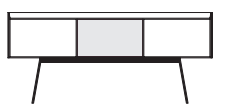

Bahut de rangement 2 portes + bibliothèque :: Aparador 2 portas+ Livraria
Aparador 2 puertas+ Librería :: 2 Doors Sideboard + Library

BAHUTS DE RANGEMENT APARADORES APARADORES SIDEBOARDS

AT01 210 x 87 x 45cm

AT02 210 x 87 x 45cm

AT03 210 x 87 x 45cm

AT04 180 x 87 x 45cm

AT05 180 x 80 x 45cm

AT06 180 x 80 x 45cm

MEUBLES DE COMPLÉMENTS
MÓVEIS COMPLEMENTARES
MUEBLES COMPLEMENTARIOS
COMPLEMENTARY UNITS

AT018 120 x 100 x 40cm

AT019 120 x 35 x 40cm

VITRINES ET TABLES
 VITRINAS E MESAS
 VITRINAS Y MESAS
 CUPBOARDS AND TABLES

AT07 126 x 195 x 45cm

06 AT08 126 x 195 x 45cm

AT09 65 x 195 x 45cm

AT10 65 x 195 x 45cm

AT25 140 x 60 cm Ext. 60 cm
 AT26 160 x 100 cm Ext. 80 cm
 AT27 180 x 100 cm Ext. 80 cm