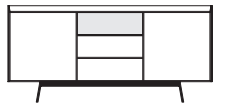

Bahut de rangement 2 portes + bibliothèque :: Aparador 2 portas+ Livraria
Aparador 2 puertas+ Librería :: 2 Doors Sideboard + Library

BAHUTS DE RANGEMENT APARADORES APARADORES SIDEBOARDS

AT01 210 x 87 x 45cm

AT02 210 x 87 x 45cm

AT03 210 x 87 x 45cm

AT04 180 x 87 x 45cm

AT05 180 x 80 x 45cm

AT06 180 x 80 x 45cm

MEUBLES DE COMPLÉMENTS
MÓVEIS COMPLEMENTARES
MUEBLES COMPLEMENTARIOS
COMPLEMENTARY UNITS

AT018 120 x 100 x 40cm

AT019 120 x 35 x 40cm

VITRINES ET TABLES
 VITRINAS E MESAS
 VITRINAS Y MESAS
 CUPBOARDS AND TABLES

AT07 126 x 195 x 45cm

06 AT08 126 x 195 x 45cm

AT09 65 x 195 x 45cm

AT10 65 x 195 x 45cm

AT25 140 x 60 cm Ext. 60 cm
 AT26 160 x 100 cm Ext. 80 cm
 AT27 180 x 100 cm Ext. 80 cm