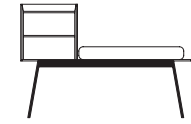

AT14 192 x 58 x 45cm

AT16 157 x 58 x 45cm

AT17 157 x 58 x 45cm

AT20

Meuble Entrée avec Assise :: Móvel de Apoio para Entrada
Mueble Recibidor con Asiento :: Entrance Unit

MEUBLES DE COMPLEMENTS
MÓVEIS COMPLEMENTARES
MÓDULOS SINGULARES
COMPLEMENTARY UNITS

AT20 120 x 80 x 45cm

AT21 120 x 80 x 45cm

TABLE BASSE RECTANGULAIRE
MESA DE CENTRO RECTANGULAR
MESA DE CENTRO RECTANGULAR
RECTANGULAR COFFEE TABLE

AT01 120 x 70 x 35cm

Table Basse Rectangulaire :: Mesa de Centro Rectangular
Mesa de Centro Rectangular :: Rectangular Coffee Table