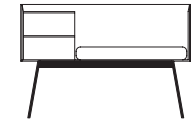

AT14 192 x 58 x 45cm

AT16 157 x 58 x 45cm

AT17 157 x 58 x 45cm

AT20

Meuble Entrée avec Assise :: Móvel de Apoio para Entrada
Mueble Recibidor con Asiento :: Entrance Unit

MEUBLES DE COMPLEMENTS
MÓVEIS COMPLEMENTARES
MÓDULOS SINGULARES
COMPLEMENTARY UNITS

AT20 120 x 80 x 45cm

AT21 120 x 80 x 45cm

TABLE BASSE RECTANGULAIRE
MESA DE CENTRO RECTANGULAR
MESA DE CENTRO RECTANGULAR
RECTANGULAR COFFEE TABLE

AT01 120 x 70 x 35cm

Table Basse Rectangulaire :: Mesa de Centro Rectangular
Mesa de Centro Rectangular :: Rectangular Coffee Table