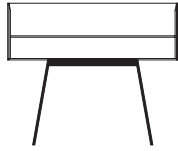

Bahut de rangement 2 portes + bibliothèque :: Aparador 2 portas+ Livraria
Aparador 2 puertas+ Librería :: 2 Doors Sideboard + Library

BAHUTS DE RANGEMENT APARADORES APARADORES SIDEBOARDS

AT01 210 x 87 x 45cm

AT02 210 x 87 x 45cm

AT03 210 x 87 x 45cm

AT04 180 x 87 x 45cm

AT05 180 x 80 x 45cm

AT06 180 x 80 x 45cm

MEUBLES DE COMPLÉMENTS
MÓVEIS COMPLEMENTARES
MUEBLES COMPLEMENTARIOS
COMPLEMENTARY UNITS

AT018 120 x 100 x 40cm

AT019 120 x 35 x 40cm

VITRINES ET TABLES
 VITRINAS E MESAS
 VITRINAS Y MESAS
 CUPBOARDS AND TABLES

AT07 126 x 195 x 45cm

06 AT08 126 x 195 x 45cm

AT09 65 x 195 x 45cm

AT10 65 x 195 x 45cm

AT25 140 x 60 cm Ext. 60 cm
 AT26 160 x 100 cm Ext. 80 cm
 AT27 180 x 100 cm Ext. 80 cm