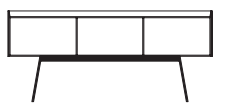

Bahut de rangement 2 portes + bibliothèque :: Aparador 2 portas+ Livraria
Aparador 2 puertas+ Librería :: 2 Doors Sideboard + Library

BAHUTS DE RANGEMENT APARADORES APARADORES SIDEBOARDS

AT01 210 x 87 x 45cm

AT02 210 x 87 x 45cm

AT03 210 x 87 x 45cm

AT04 180 x 87 x 45cm

AT05 180 x 80 x 45cm

AT06 180 x 80 x 45cm

MEUBLES DE COMPLÉMENTS
MÓVEIS COMPLEMENTARES
MUEBLES COMPLEMENTARIOS
COMPLEMENTARY UNITS

AT018 120 x 100 x 40cm

AT019 120 x 35 x 40cm

VITRINES ET TABLES
 VITRINAS E MESAS
 VITRINAS Y MESAS
 CUPBOARDS AND TABLES

AT07 126 x 195 x 45cm

06 AT08 126 x 195 x 45cm

AT09 65 x 195 x 45cm

AT10 65 x 195 x 45cm

AT25 140 x 60 cm Ext. 60 cm
 AT26 160 x 100 cm Ext. 80 cm
 AT27 180 x 100 cm Ext. 80 cm