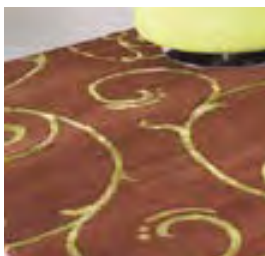

# CIRCLES BLUE

140 x 200 cm  
170 x 240 cm  
200 x 300 cm

Feito à mão na Índia | Handmade in India | Fait à la main en Inde | Hecho a mano en India  
100% Lã | 100% Wool | 100% Laine | 100% Lana

FEDORA  
**RED**