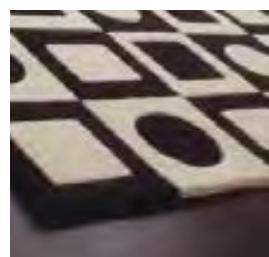

SIMBOLS
BLACK