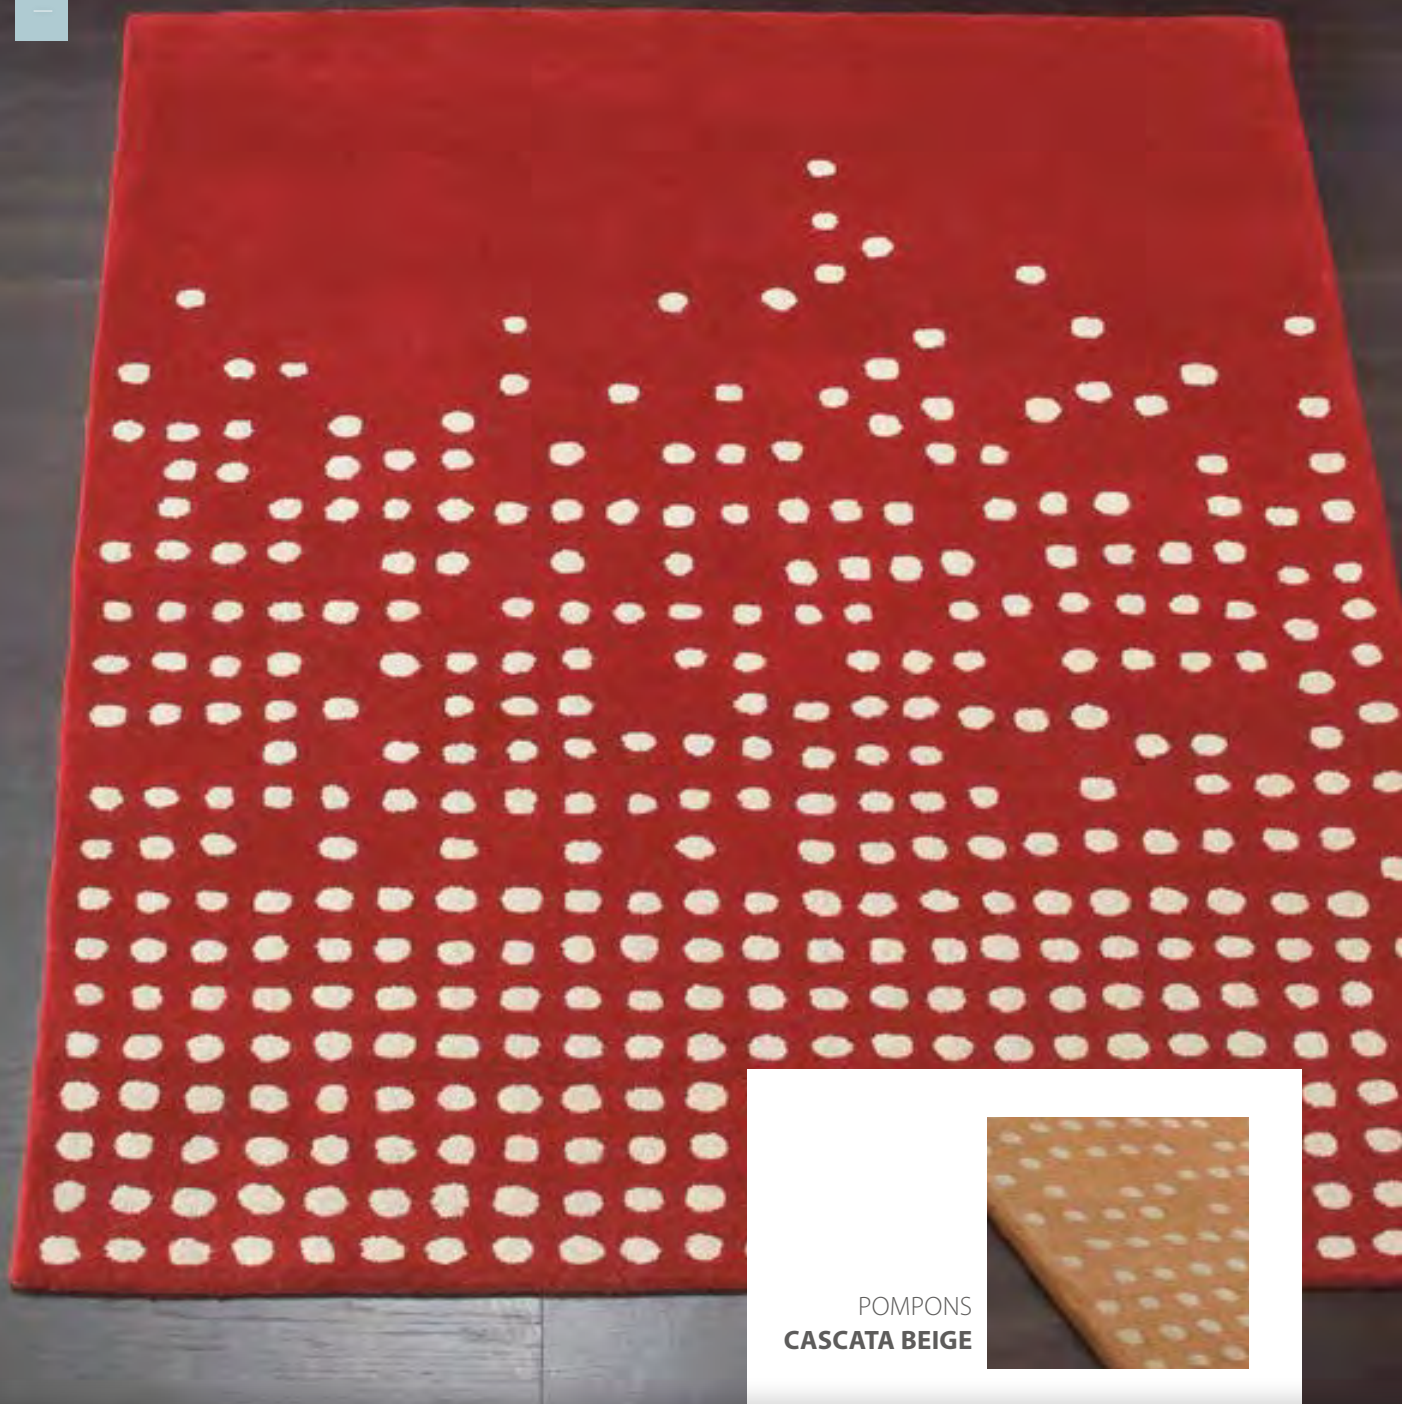

POMPONS
CASCATA BEIGE

POMPONS CASCATA RED

140 x 200 cm
170 x 240 cm
200 x 300 cm

Feito à mão na Índia | Handmade in India | Fait à la main en Inde | Hecho a mano en India
100% Lã | 100% Wool | 100% Laine | 100% Lana