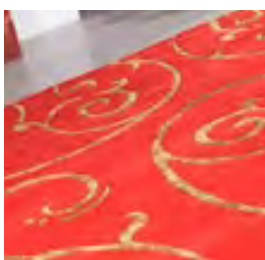

FEDORA
RED

140 x 200 cm
170 x 240 cm
200 x 300 cm

Feito à mão na Índia | Handmade in India | Fait à la main en Inde | Hecho a mano en India
100% Lã | 100% Wool | 100% Laine | 100% Lana

FEDORA **AUBERGINE**