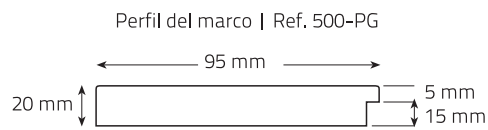

PAGES PLANA 10 CM.

CÓDIGO	MEDIDAS	PUNTOS
E437	100 x 100 cm.	215
E440	180 x 60 cm.	243
E443	200 x 100 cm.	338

Metro lineal: 59 Puntos   Ref. 500-PG

1 - PAGES TALLA 12 CM.

CÓDIGO	MEDIDAS	PUNTOS
E439	100 x 100 cm.	328
E442	180 x 60 cm.	375
E445	200 x 100 cm.	508

Metro lineal: 89 Puntos   Ref. 383-PG

2 - PAGES INCLINADA 11 CM.

CÓDIGO	MEDIDAS	PUNTOS
E438	100 x 100 cm.	328
E441	180 x 60 cm.	375
E444	200 x 100 cm.	508

Metro lineal: 89 Puntos   Ref. 548-PG