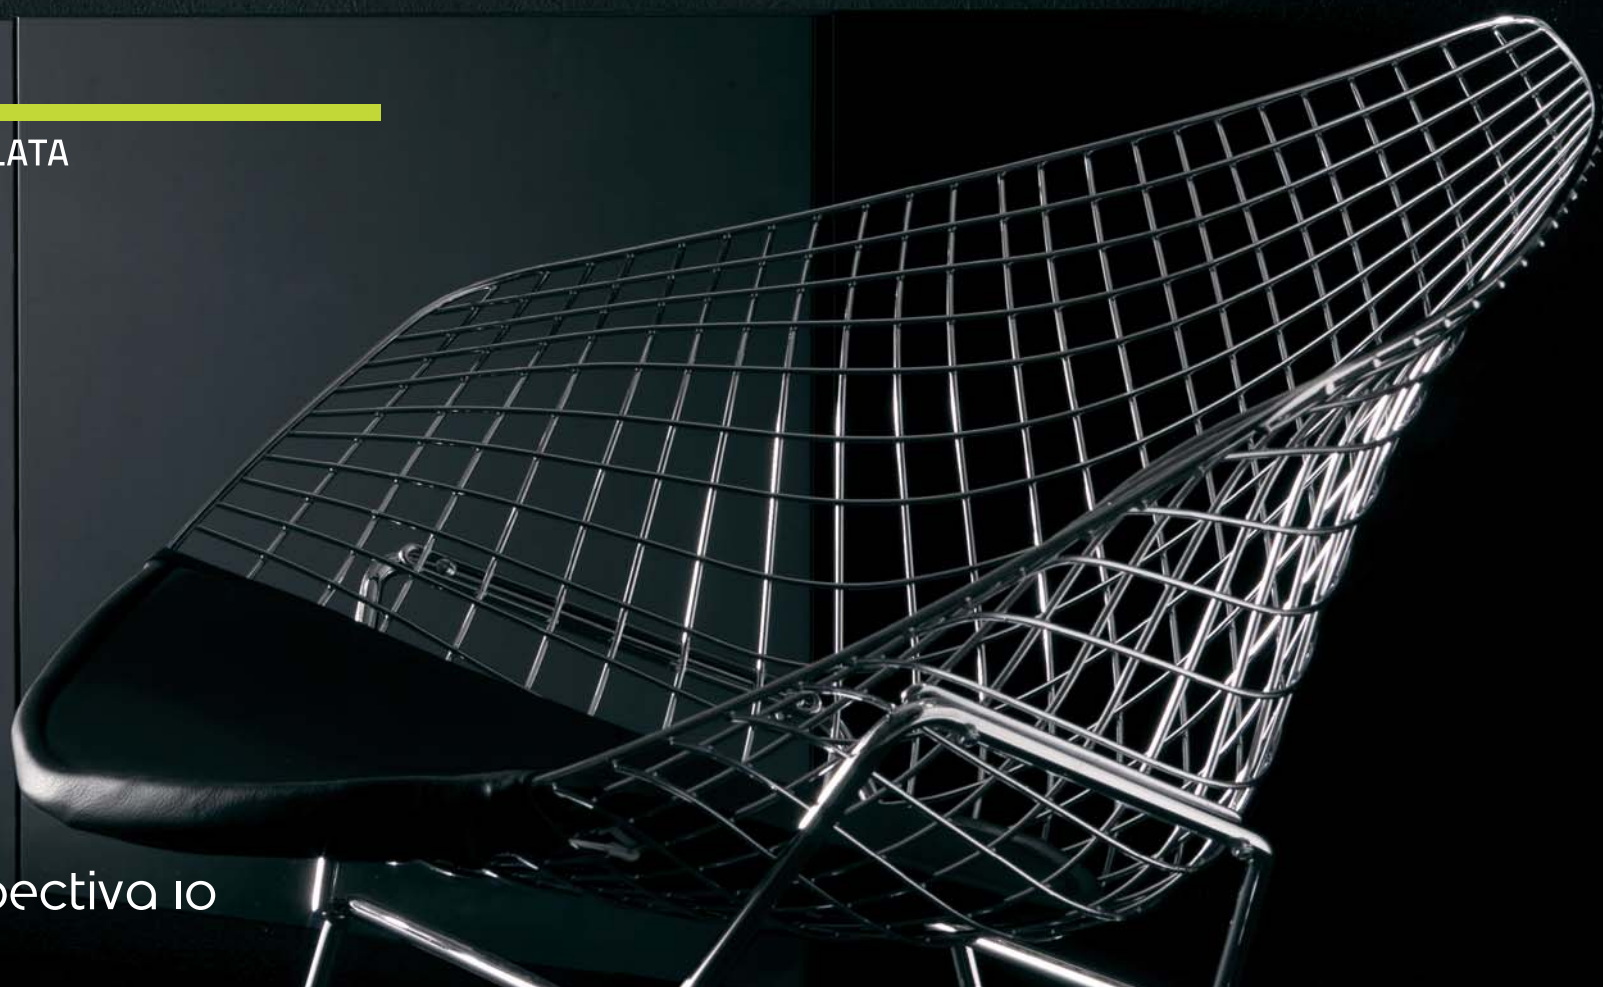

Metro lineal: 80 Puntos Ref. 1065-1066

1

Perfil del marco | Ref. 1065-1066

Perfil del marco | Ref. 1065

Perfil del marco | Ref. 1066

2 - PLATA BRUÑIDA 11 CM.

ESPEJOS E-029

1 - PLATA