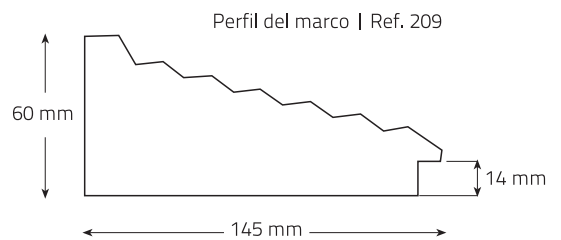

Metro lineal: 72 Puntos

Ref. 209-501

2

2 - ARTESANO PLATA

CÓDIGO	MEDIDAS	PUNTOS
E003	100 x 100 cm.	354
E006	200 x 100 cm.	542

Metro lineal: 102 Puntos

Ref. 209-860

3

3 - ARTESANO ORO

CÓDIGO	MEDIDAS	PUNTOS
E001	100 x 100 cm.	354
E002	200 x 100 cm.	542

Metro lineal: 102 Puntos

Ref. 209-760

1 - ARTESANA PLATA

CÓDIGO	MEDIDAS	PUNTOS
E193	100 x 100 cm.	354
E194	200 x 100 cm.	542