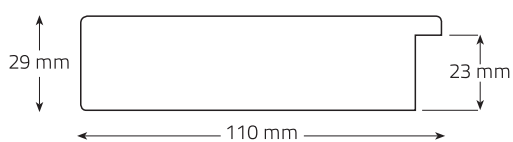

Metro lineal: 89 Puntos

Ref. 3019-148

1 - ORO AL AGUA

perspectiva 10

1 - ORO AL AGUA

CÓDIGO	MEDIDAS	PUNTOS
E948	80 x 80 cm.	163
E405	100 x 100 cm.	211
E949	100 x 70 cm.	171
E950	120 x 80 cm.	207
E951	150 x 70 cm.	227
E952	170 x 70 cm.	248
E953	180 x 80 cm.	277
E409	200 x 100 cm.	345

Metro lineal: 61 Puntos Ref. 396-398

2 - PLATA AL AGUA

CÓDIGO	MEDIDAS	PUNTOS
E942	80 x 80 cm.	163
E404	100 x 100 cm.	211
E943	100 x 70 cm.	171
E944	120 x 80 cm.	207
E945	150 x 70 cm.	227
E946	170 x 70 cm.	248
E947	180 x 80 cm.	277
E408	200 x 100 cm.	345

Metro lineal: 61 Puntos Ref. 396-399

2

Perfil del marco | Ref. 396

2 - PLATA 11 CM.

1

Perfil del marco | Ref. 2101

Perfil del marco | Ref. 2108

1 - PLATA 9 CM.

CÓDIGO	MEDIDAS	PUNTOS
E778	80 x 80 cm.	111
E618	100 x 100 cm.	145
E779	100 x 70 cm.	118
E780	120 x 80 cm.	143
E781	150 x 70 cm.	155
E782	170 x 70 cm.	171
E783	180 x 80 cm.	193
E620	200 x 100 cm.	243

Metro lineal: 39 Puntos