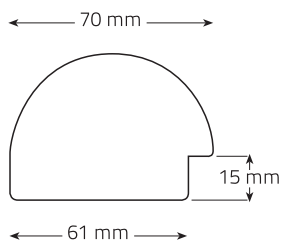

Metro lineal: 61 Puntos

Ref. 0456-630

2 - PAN DE ORO

CÓDIGO	MEDIDAS	PUNTOS
E773	80 x 80 cm.	171
E705	100 x 100 cm.	221
E774	100 x 70 cm.	182
E775	120 x 80 cm.	220
E776	150 x 70 cm.	239
E777	170 x 70 cm.	263
E707	180 x 80 cm.	291
E709	200 x 100 cm.	352

Metro lineal: 61 Puntos

Ref. 0456-640

2 - CURVO 7 CM.

perspectiva 10

1 - PLANO 2 CM.

CÓDIGO	MEDIDAS	PUNTOS
E864	80 x 80 cm.	134
E684	100 x 100 cm.	175
E865	100 x 70 cm.	143
E866	120 x 80 cm.	171
E867	150 x 70 cm.	188
E868	170 x 70 cm.	205
E688	180 x 80 cm.	230
E692	200 x 100 cm.	280

Metro lineal: 48 Puntos Ref. 3015-148

2 - CURVO 7 CM.

CÓDIGO	MEDIDAS	PUNTOS
E854	80 x 80 cm.	254
E686	100 x 100 cm.	323
E855	100 x 70 cm.	268
E856	120 x 80 cm.	321
E857	150 x 70 cm.	352
E858	170 x 70 cm.	384
E690	180 x 80 cm.	423
E694	200 x 100 cm.	502

Metro lineal: 89 Puntos Ref. 3014-148

Perfil del marco | Ref. 3015

Perfil del marco | Ref. 3014

2 - PLANO 10 CM.

perspectiva 10

1

Perfil del marco | Ref. 3018

Perfil del marco | Ref. 3019