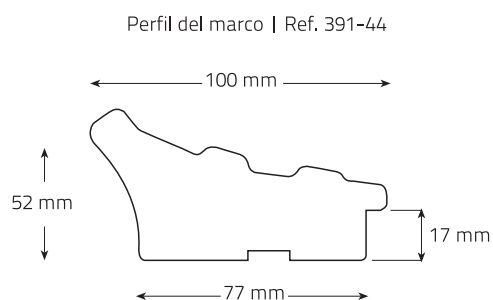

1 - ARTESANO ORO

CÓDIGO	MEDIDAS	PUNTOS
E894	80 x 80 cm.	291
E345	100 x 100 cm.	375
E895	100 x 70 cm.	309
E896	120 x 80 cm.	371
E897	150 x 70 cm.	405
E898	170 x 70 cm.	445
E899	180 x 80 cm.	493
E353	200 x 100 cm.	602

Metro lineal: 105 Puntos Ref. 391-44-043

2 - ARTESANO PLATA

CÓDIGO	MEDIDAS	PUNTOS
E900	80 x 80 cm.	291
E346	100 x 100 cm.	375
E901	100 x 70 cm.	309
E902	120 x 80 cm.	371
E903	150 x 70 cm.	405
E904	170 x 70 cm.	445
E905	180 x 80 cm.	493
E354	200 x 100 cm.	602

Metro lineal: 105 Puntos Ref. 391-44-044

NOTA: Promoción 30% Dto. sobre tarifa, consultar existencias.