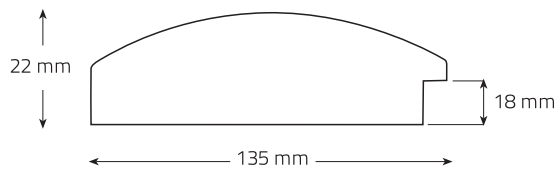

1 - ARTESANA PLATA

CÓDIGO	MEDIDAS	PUNTOS
E193	100 x 100 cm.	354
E194	200 x 100 cm.	542

Metro lineal: 102 Puntos   Ref. 205-660

2 - ARTESANA ORO

CÓDIGO	MEDIDAS	PUNTOS
E191	100 x 100 cm.	354
E192	200 x 100 cm.	542

Metro lineal: 102 Puntos   Ref. 205-560

3 - ARTESANO WENGUÉ

CÓDIGO	MEDIDAS	PUNTOS
E019	100 x 100 cm.	254
E020	200 x 100 cm.	382

Metro lineal: 72 Puntos   Ref. 205-501

Perfil del marco | Ref. 205