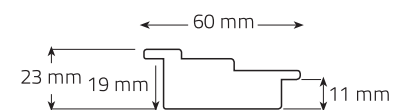

Perfil del marco | Ref. 1066