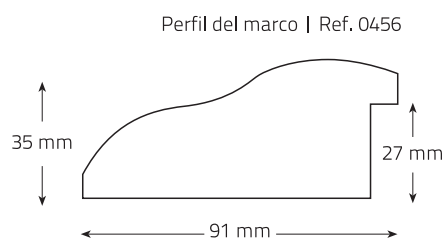

Metro lineal: 129 Puntos

Ref. 335-C

NOTA: Ante la dificultad de hacer cualquier medida, por la artesanía del perfil, consulte antes la medida especial.

1 - PLATA

Perfil del marco | Ref. Ovale

3

1 - PLATA

CÓDIGO	MEDIDAS	PUNTOS
E635	90 x 70 cm.	300
E637	80 x 80 cm.	357
E639	120 x 90 cm.	413
E641	180 x 90 cm.	525

Metro lineal: 105 Puntos Ref. 391-44-044

NOTA: Promoción 30% Dto. sobre tarifa, consultar existencias.

1 - PAN DE PLATA

2

1 - PAN DE PLATA

CÓDIGO	MEDIDAS	PUNTOS
E768	80 x 80 cm.	171
E706	100 x 100 cm.	221
E769	100 x 70 cm.	182
E770	120 x 80 cm.	220
E771	150 x 70 cm.	239
E772	170 x 70 cm.	263
E708	180 x 80 cm.	291
E710	200 x 100 cm.	352

Metro lineal: 61 Puntos

Ref. 0456-630

2 - PAN DE ORO

CÓDIGO	MEDIDAS	PUNTOS
E773	80 x 80 cm.	171
E705	100 x 100 cm.	221
E774	100 x 70 cm.	182
E775	120 x 80 cm.	220
E776	150 x 70 cm.	239
E777	170 x 70 cm.	263
E707	180 x 80 cm.	291
E709	200 x 100 cm.	352

Metro lineal: 61 Puntos

Ref. 0456-640

2 - CURVO 7 CM.

perspectiva 10

1 - PLANO 2 CM.

CÓDIGO	MEDIDAS	PUNTOS
E864	80 x 80 cm.	134
E684	100 x 100 cm.	175
E865	100 x 70 cm.	143
E866	120 x 80 cm.	171
E867	150 x 70 cm.	188
E868	170 x 70 cm.	205
E688	180 x 80 cm.	230
E692	200 x 100 cm.	280