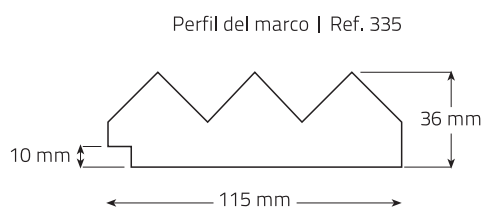

Metro lineal: 129 Puntos

Ref. 335-P

2 - ORO

CÓDIGO	MEDIDAS	PUNTOS
E650	63 x 63 cm.	281
E652	83 x 83 cm.	375
E654	102 x 102 cm.	470
E656	94 x 75 cm.	374
E658	102 x 83 cm.	425
E660	125 x 94 cm.	508
E662	191 x 71 cm.	602

Metro lineal: 129 Puntos

Ref. 335-O

3 - COBRE

CÓDIGO	MEDIDAS	PUNTOS
E9032	63 x 63 cm.	281
E9033	83 x 83 cm.	375
E9034	102 x 102 cm.	470
E9035	94 x 75 cm.	374
E712	102 x 83 cm.	425
E9036	125 x 94 cm.	508
E9037	191 x 71 cm.	602

Metro lineal: 129 Puntos

Ref. 335-C

NOTA: Ante la dificultad de hacer cualquier medida, por la artesanía del perfil, consulte antes la medida especial.

1 - PLATA

Perfil del marco | Ref. Ovale

3

1 - PLATA

CÓDIGO	MEDIDAS	PUNTOS
E635	90 x 70 cm.	300
E637	80 x 80 cm.	357
E639	120 x 90 cm.	413
E641	180 x 90 cm.	525