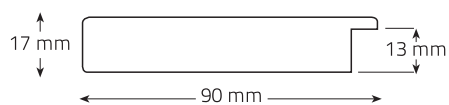

Metro lineal: 89 Puntos

Ref. 3019-148

1 - ORO AL AGUA

perspectiva 10

1 - ORO AL AGUA

CÓDIGO	MEDIDAS	PUNTOS
E948	80 x 80 cm.	163
E405	100 x 100 cm.	211
E949	100 x 70 cm.	171
E950	120 x 80 cm.	207
E951	150 x 70 cm.	227
E952	170 x 70 cm.	248
E953	180 x 80 cm.	277
E409	200 x 100 cm.	345

Metro lineal: 61 Puntos Ref. 396-398

2 - PLATA AL AGUA

CÓDIGO	MEDIDAS	PUNTOS
E942	80 x 80 cm.	163
E404	100 x 100 cm.	211
E943	100 x 70 cm.	171
E944	120 x 80 cm.	207
E945	150 x 70 cm.	227
E946	170 x 70 cm.	248
E947	180 x 80 cm.	277
E408	200 x 100 cm.	345

Metro lineal: 61 Puntos Ref. 396-399

2

Perfil del marco | Ref. 396

2 - PLATA 11 CM.

1

Perfil del marco | Ref. 2101

Perfil del marco | Ref. 2108

1 - PLATA 9 CM.

CÓDIGO	MEDIDAS	PUNTOS
E778	80 x 80 cm.	111
E618	100 x 100 cm.	145
E779	100 x 70 cm.	118
E780	120 x 80 cm.	143
E781	150 x 70 cm.	155
E782	170 x 70 cm.	171
E783	180 x 80 cm.	193
E620	200 x 100 cm.	243

Metro lineal: 39 Puntos