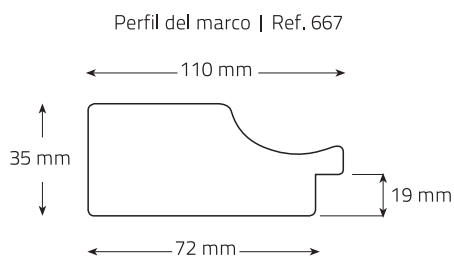

1 - AGUADAS PLATA

CÓDIGO	MEDIDAS	PUNTOS
E748	80 x 80 cm.	145
E672	100 x 100 cm.	195
E749	100 x 70 cm.	154
E750	120 x 80 cm.	186
E751	150 x 70 cm.	204
E752	170 x 70 cm.	223
E676	180 x 80 cm.	248
E680	200 x 100 cm.	318

Metro lineal: 52 Puntos Ref. 667-2214

2 - AGUADAS CHAMPÁN

CÓDIGO	MEDIDAS	PUNTOS
E753	80 x 80 cm.	145
E673	100 x 100 cm.	195
E754	100 x 70 cm.	154
E755	120 x 80 cm.	186
E756	150 x 70 cm.	204
E757	170 x 70 cm.	223
E677	180 x 80 cm.	248
E681	200 x 100 cm.	318

Metro lineal: 52 Puntos Ref. 667-2217

3 - DECAPÉ FILO CHAMPÁN

CÓDIGO	MEDIDAS	PUNTOS
E758	80 x 80 cm.	145
E674	100 x 100 cm.	195
E759	100 x 70 cm.	154
E760	120 x 80 cm.	186
E761	150 x 70 cm.	204
E762	170 x 70 cm.	223
E678	180 x 80 cm.	248
E682	200 x 100 cm.	318

Metro lineal: 52 Puntos Ref. 667-3747

4 - NEGRO FILO PLATA

CÓDIGO	MEDIDAS	PUNTOS
E763	80 x 80 cm.	145
E675	100 x 100 cm.	195
E764	100 x 70 cm.	154
E765	120 x 80 cm.	186
E766	150 x 70 cm.	204
E767	170 x 70 cm.	223
E679	180 x 80 cm.	248
E683	200 x 100 cm.	318

Metro lineal: 52 Puntos Ref. 667-0203