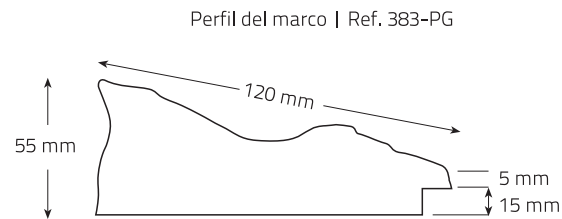

PAGES PLANA 10 CM.

CÓDIGO	MEDIDAS	PUNTOS
E437	100 x 100 cm.	215
E440	180 x 60 cm.	243
E443	200 x 100 cm.	338

Metro lineal: 59 Puntos   Ref. 500-PG

1 - PAGES TALLA 12 CM.

CÓDIGO	MEDIDAS	PUNTOS
E439	100 x 100 cm.	328
E442	180 x 60 cm.	375
E445	200 x 100 cm.	508

Metro lineal: 89 Puntos   Ref. 383-PG

2 - PAGES INCLINADA 11 CM.

CÓDIGO	MEDIDAS	PUNTOS
E438	100 x 100 cm.	328
E441	180 x 60 cm.	375
E444	200 x 100 cm.	508

Metro lineal: 89 Puntos   Ref. 548-PG