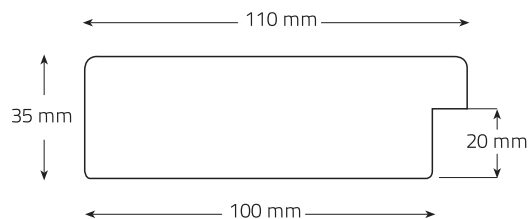

Metro lineal: 66 Puntos Ref. 666-3741

Perfil del marco | Ref. 666

3 - DECAPÉ BLANCO

2 - LÍNEAS ORO EN RELIEVE

1 - PLATA

CÓDIGO	MEDIDAS	PUNTOS
E924	80 x 80 cm.	229
E464	100 x 100 cm.	293
E925	100 x 70 cm.	243
E926	120 x 80 cm.	291
E927	150 x 70 cm.	320
E928	170 x 70 cm.	348
E929	180 x 80 cm.	386
E472	200 x 100 cm.	461

Metro lineal: 84 Puntos Ref. 542-9475

1

2 - ORO

CÓDIGO	MEDIDAS	PUNTOS
E930	80 x 80 cm.	229
E465	100 x 100 cm.	293
E931	100 x 70 cm.	243
E932	120 x 80 cm.	291
E933	150 x 70 cm.	320
E934	170 x 70 cm.	348
E935	180 x 80 cm.	386
E473	200 x 100 cm.	461

Metro lineal: 84 Puntos Ref. 542-9474

2

Perfil del marco | Ref. 542

1

1 - PLATA

CÓDIGO	MEDIDAS	PUNTOS
E912	80 x 80 cm.	229
E462	100 x 100 cm.	293
E913	100 x 70 cm.	243
E914	120 x 80 cm.	291
E915	150 x 70 cm.	320
E916	170 x 70 cm.	348
E917	180 x 80 cm.	386
E470	200 x 100 cm.	461