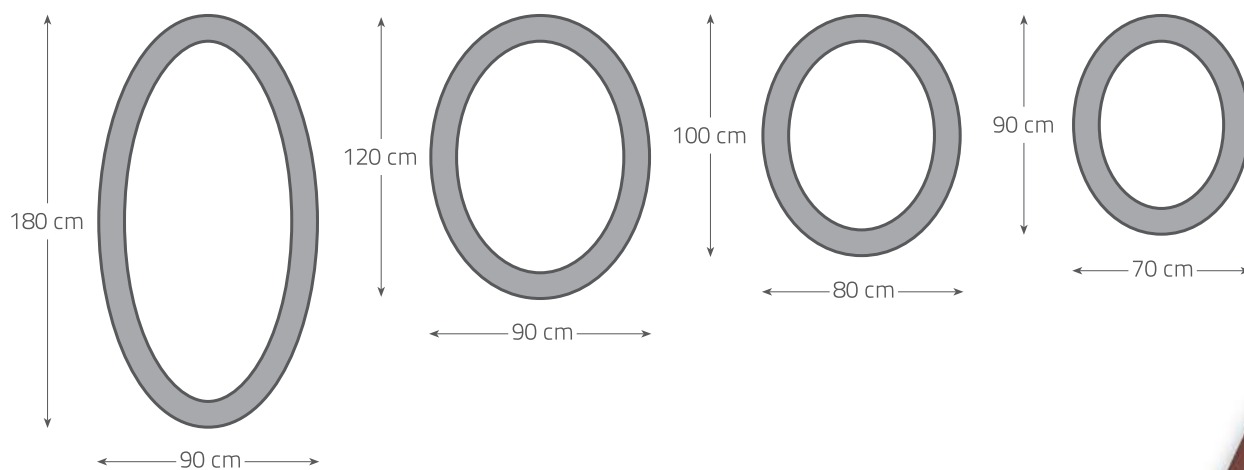

Metro lineal: 129 Puntos

Ref. 335-P

2 - ORO

CÓDIGO	MEDIDAS	PUNTOS
E650	63 x 63 cm.	281
E652	83 x 83 cm.	375
E654	102 x 102 cm.	470
E656	94 x 75 cm.	374
E658	102 x 83 cm.	425
E660	125 x 94 cm.	508
E662	191 x 71 cm.	602

Metro lineal: 129 Puntos

Ref. 335-O

3 - COBRE

CÓDIGO	MEDIDAS	PUNTOS
E9032	63 x 63 cm.	281
E9033	83 x 83 cm.	375
E9034	102 x 102 cm.	470
E9035	94 x 75 cm.	374
E712	102 x 83 cm.	425
E9036	125 x 94 cm.	508
E9037	191 x 71 cm.	602

Metro lineal: 129 Puntos

Ref. 335-C

NOTA: Ante la dificultad de hacer cualquier medida, por la artesanía del perfil, consulte antes la medida especial.

1 - PLATA

Perfil del marco | Ref. Ovale

3

1 - PLATA

CÓDIGO	MEDIDAS	PUNTOS
E635	90 x 70 cm.	300
E637	80 x 80 cm.	357
E639	120 x 90 cm.	413
E641	180 x 90 cm.	525

Ref. OV-P

2 - ORO

CÓDIGO	MEDIDAS	PUNTOS
E636	90 x 70 cm.	300
E638	80 x 80 cm.	357
E640	120 x 90 cm.	413
E642	180 x 90 cm.	525

Ref. OV-O

3 - COBRE

CÓDIGO	MEDIDAS	PUNTOS
E9025	90 x 70 cm.	300
E9026	80 x 80 cm.	357
E9027	120 x 90 cm.	413
E9028	180 x 90 cm.	525