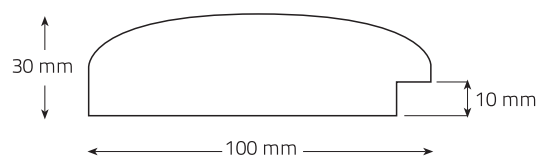

Metro lineal: 129 Puntos

Ref. 335-P

2 - ORO

CÓDIGO	MEDIDAS	PUNTOS
E650	63 x 63 cm.	281
E652	83 x 83 cm.	375
E654	102 x 102 cm.	470
E656	94 x 75 cm.	374
E658	102 x 83 cm.	425
E660	125 x 94 cm.	508
E662	191 x 71 cm.	602

Metro lineal: 129 Puntos

Ref. 335-O

3 - COBRE

CÓDIGO	MEDIDAS	PUNTOS
E9032	63 x 63 cm.	281
E9033	83 x 83 cm.	375
E9034	102 x 102 cm.	470
E9035	94 x 75 cm.	374
E712	102 x 83 cm.	425
E9036	125 x 94 cm.	508
E9037	191 x 71 cm.	602

Metro lineal: 129 Puntos

Ref. 335-C

NOTA: Ante la dificultad de hacer cualquier medida, por la artesanía del perfil, consulte antes la medida especial.

1 - PLATA

Perfil del marco | Ref. Ovale

3

1 - PLATA

CÓDIGO	MEDIDAS	PUNTOS
E635	90 x 70 cm.	300
E637	80 x 80 cm.	357
E639	120 x 90 cm.	413
E641	180 x 90 cm.	525

Ref. OV-P

2 - ORO

CÓDIGO	MEDIDAS	PUNTOS
E636	90 x 70 cm.	300
E638	80 x 80 cm.	357
E640	120 x 90 cm.	413
E642	180 x 90 cm.	525

Ref. OV-O

3 - COBRE

CÓDIGO	MEDIDAS	PUNTOS
E9025	90 x 70 cm.	300
E9026	80 x 80 cm.	357
E9027	120 x 90 cm.	413
E9028	180 x 90 cm.	525