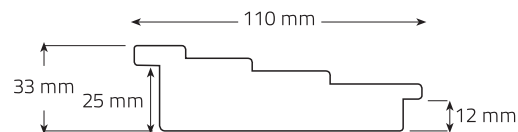

Perfil del marco | Ref. 1065