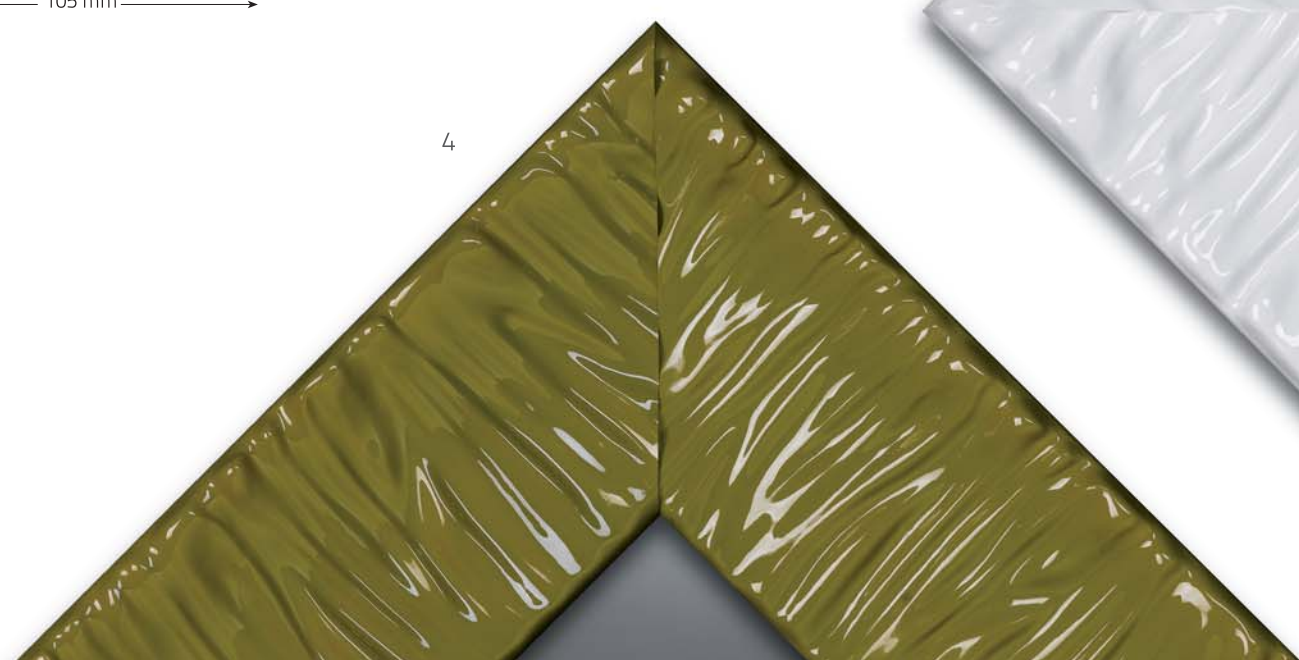

1 - CHAROL NEGRO

CÓDIGO	MEDIDAS	PUNTOS
E9001	80 x 80 cm.	280
E357	100 x 100 cm.	350
E9002	100 x 70 cm.	298
E9003	120 x 80 cm.	354
E9004	150 x 70 cm.	388
E9005	170 x 70 cm.	425
E9006	180 x 80 cm.	466
E361	200 x 100 cm.	550

Metro lineal: 102 Puntos Ref. 390-44-045

2 - CHAROL BLANCO

CÓDIGO	MEDIDAS	PUNTOS
E9007	80 x 80 cm.	280
E334	100 x 100 cm.	350
E9008	100 x 70 cm.	298
E9009	120 x 80 cm.	354
E9010	150 x 70 cm.	388
E9011	170 x 70 cm.	425
E9012	180 x 80 cm.	466
E338	200 x 100 cm.	550

Metro lineal: 102 Puntos Ref. 390-44-048

3 - CHAROL ROJO

CÓDIGO	MEDIDAS	PUNTOS
E9013	80 x 80 cm.	280
E333	100 x 100 cm.	350
E9014	100 x 70 cm.	298
E9015	120 x 80 cm.	354
E9016	150 x 70 cm.	388
E9017	170 x 70 cm.	425
E9018	180 x 80 cm.	466
E337	200 x 100 cm.	550

Metro lineal: 102 Puntos Ref. 390-44-046

4 - CHAROL PISTACHO

CÓDIGO	MEDIDAS	PUNTOS
E9019	80 x 80 cm.	280
E358	100 x 100 cm.	350
E9020	100 x 70 cm.	298
E9021	120 x 80 cm.	354
E9022	150 x 70 cm.	388
E9023	170 x 70 cm.	425
E9024	180 x 80 cm.	466
E362	200 x 100 cm.	550

Metro lineal: 102 Puntos Ref. 390-44-110