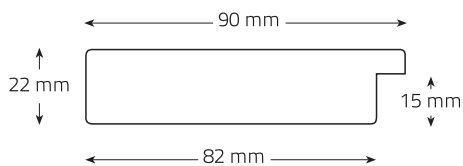

1 - BLANCA

CÓDIGO	MEDIDAS	PUNTOS
E802	80 x 80 cm.	127
E621	100 x 100 cm.	166
E803	100 x 70 cm.	136
E804	120 x 80 cm.	164
E805	150 x 70 cm.	180
E806	170 x 70 cm.	196
E622	180 x 80 cm.	221
E623	200 x 100 cm.	266

Metro lineal: 45 Puntos Ref. 1071-860

2 - NEGRO

CÓDIGO	MEDIDAS	PUNTOS
E807	80 x 80 cm.	127
E624	100 x 100 cm.	166
E808	100 x 70 cm.	136
E809	120 x 80 cm.	164
E810	150 x 70 cm.	180
E811	170 x 70 cm.	196
E625	180 x 80 cm.	221
E626	200 x 100 cm.	266

Metro lineal: 45 Puntos Ref. 1071-862

3 - MARRÓN

CÓDIGO	MEDIDAS	PUNTOS
E812	80 x 80 cm.	127
E627	100 x 100 cm.	166
E813	100 x 70 cm.	136
E814	120 x 80 cm.	164
E815	150 x 70 cm.	180
E816	170 x 70 cm.	196
E628	180 x 80 cm.	221
E629	200 x 100 cm.	266

Metro lineal: 45 Puntos Ref. 1071-987

4 - MIEL

CÓDIGO	MEDIDAS	PUNTOS
E817	80 x 80 cm.	127
E818	100 x 100 cm.	166
E819	100 x 70 cm.	136
E820	120 x 80 cm.	164
E821	150 x 70 cm.	180
E822	170 x 70 cm.	196
E823	180 x 80 cm.	221
E824	200 x 100 cm.	266

Metro lineal: 45 Puntos Ref. 1071-986

Perfil del marco | Ref. 1071

1

2

3