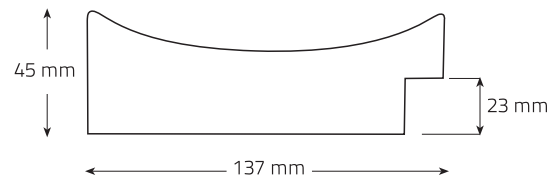

Metro lineal: 72 Puntos Ref. 207-470

6 - ARTESANO PASTA SALMÓN

CÓDIGO	MEDIDAS	PUNTOS
E171	100 x 100 cm.	300
E172	200 x 100 cm.	492

Metro lineal: 102 Puntos Ref. 207-152

Perfil del marco | Ref. 207

2

5

4