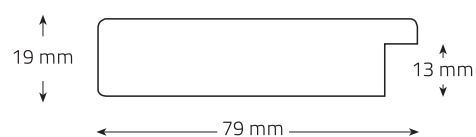

Metro lineal: 129 Puntos

Ref. 335-C

NOTA: Ante la dificultad de hacer cualquier medida, por la artesanía del perfil, consulte antes la medida especial.

1 - PLATA

Perfil del marco | Ref. Ovale

3

1 - PLATA

CÓDIGO	MEDIDAS	PUNTOS
E635	90 x 70 cm.	300
E637	80 x 80 cm.	357
E639	120 x 90 cm.	413
E641	180 x 90 cm.	525

Metro lineal: 45 Puntos

Ref. 9020

1 - PLATA FRÍA

1 - PLATA FRÍA

CÓDIGO	MEDIDAS	PUNTOS
E983	80 x 80 cm.	123
E984	100 x 100 cm.	161
E985	100 x 70 cm.	130
E986	120 x 80 cm.	159
E987	150 x 70 cm.	173
E988	170 x 70 cm.	189
E989	180 x 80 cm.	214
E990	200 x 100 cm.	264

Metro lineal: 45 Puntos Ref. 605-22209

2 - CHAMPÁN

CÓDIGO	MEDIDAS	PUNTOS
E991	80 x 80 cm.	123
E992	100 x 100 cm.	161
E993	100 x 70 cm.	130
E994	120 x 80 cm.	159
E995	150 x 70 cm.	173
E996	170 x 70 cm.	189
E997	180 x 80 cm.	214
E998	200 x 100 cm.	264

Metro lineal: 45 Puntos Ref. 605-24109

Perfil del marco | Ref. 605

1 - PLATA BRUÑIDA 6 CM.

CÓDIGO	MEDIDAS	PUNTOS
E9038	80 x 80 cm.	116
E389	100 x 100 cm.	152
E9039	100 x 70 cm.	123
E9040	120 x 80 cm.	150
E9041	150 x 70 cm.	164
E9042	170 x 70 cm.	180
E9043	180 x 80 cm.	202
E395	200 x 100 cm.	226