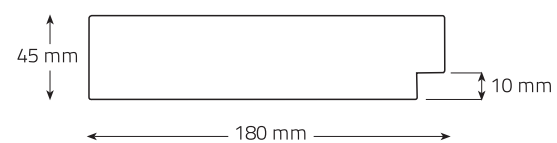

6

3

COLECCIÓN | Arabesco

1 - ORO ARTESANO

CÓDIGO	MEDIDAS	PUNTOS
E430	100 x 100 cm.	451
E428	180 x 80 cm.	564
E426	200 x 100 cm.	734

Metro lineal: 125 Puntos Ref. A476-398

2 - PLATA ARTESANA

CÓDIGO	MEDIDAS	PUNTOS
E429	100 x 100 cm.	451
E427	180 x 80 cm.	564
E425	200 x 100 cm.	734

Metro lineal: 125 Puntos Ref. A476-399

Perfil del marco | Ref. A-476

1 - TALLA BLANCO BRILLO

CÓDIGO	MEDIDAS	PUNTOS
E382	100 x 100 cm.	310
E384	180 x 60 cm.	388
E386	200 x 100 cm.	482

Metro lineal: 90 Puntos Ref. 275-63-048