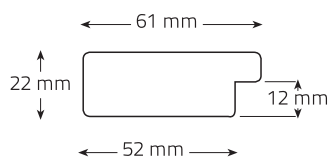

Metro lineal: 61 Puntos

Ref. 0456-640

2 - CURVO 7 CM.

perspectiva 10

1 - PLANO 2 CM.

CÓDIGO	MEDIDAS	PUNTOS
E864	80 x 80 cm.	134
E684	100 x 100 cm.	175
E865	100 x 70 cm.	143
E866	120 x 80 cm.	171
E867	150 x 70 cm.	188
E868	170 x 70 cm.	205
E688	180 x 80 cm.	230
E692	200 x 100 cm.	280

Metro lineal: 48 Puntos Ref. 3015-148

2 - CURVO 7 CM.

CÓDIGO	MEDIDAS	PUNTOS
E854	80 x 80 cm.	254
E686	100 x 100 cm.	323
E855	100 x 70 cm.	268
E856	120 x 80 cm.	321
E857	150 x 70 cm.	352
E858	170 x 70 cm.	384
E690	180 x 80 cm.	423
E694	200 x 100 cm.	502

Metro lineal: 89 Puntos Ref. 3014-148

Perfil del marco | Ref. 3015

Perfil del marco | Ref. 3014

2 - PLANO 10 CM.

perspectiva 10

1

Perfil del marco | Ref. 3018

Perfil del marco | Ref. 3019

1 - PLANO 6 CM.

CÓDIGO	MEDIDAS	PUNTOS
E859	80 x 80 cm.	177
E685	100 x 100 cm.	227
E860	100 x 70 cm.	185
E861	120 x 80 cm.	225
E862	150 x 70 cm.	246
E863	170 x 70 cm.	270
E689	180 x 80 cm.	298
E693	200 x 100 cm.	359