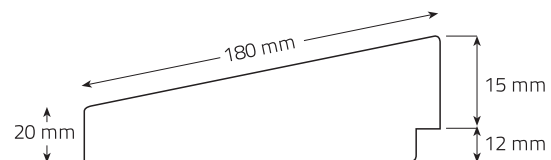

1 - PAGES PIRAMIDAL CLAVOS

CÓDIGO	MEDIDAS	PUNTOS
E446	100 x 100 cm.	513
E447	120 x 120 cm.	594
E448	180 x 80 cm.	621
E449	200 x 100 cm.	721

Metro lineal: 133 Puntos   Ref. 646-PGC

1 - PAGES PIRAMIDAL

CÓDIGO	MEDIDAS	PUNTOS
E450	100 x 100 cm.	404
E451	120 x 120 cm.	475
E452	180 x 80 cm.	506
E453	200 x 100 cm.	606

Metro lineal: 105 Puntos   Ref. 646-PG

Perfil del marco | Ref. 476