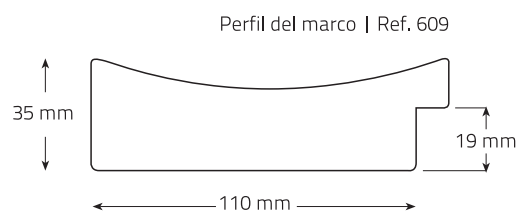

Metro lineal: 46 Puntos

Ref. 1061-860

perspectiva 10

1 - PLATA BLANCO

1 - PLATA BLANCO

CÓDIGO	MEDIDAS	PUNTOS
E971	80 x 80 cm.	238
E364	100 x 100 cm.	307
E972	100 x 70 cm.	252
E973	120 x 80 cm.	302
E974	150 x 70 cm.	330
E975	170 x 70 cm.	361
E976	180 x 80 cm.	398
E372	200 x 100 cm.	454

Metro lineal: 84 Puntos

Ref. 609-9496

2 - ORO BLANCO

CÓDIGO	MEDIDAS	PUNTOS
E977	80 x 80 cm.	238
E363	100 x 100 cm.	307
E978	100 x 70 cm.	252
E979	120 x 80 cm.	302
E980	150 x 70 cm.	330
E981	170 x 70 cm.	361
E982	180 x 80 cm.	398
E371	200 x 100 cm.	454

Metro lineal: 84 Puntos

Ref. 609-9495

4 - PLATA ROZADO

1 - BLANCO ROZADO

CÓDIGO	MEDIDAS	PUNTOS
E869	80 x 80 cm.	204
E630	100 x 100 cm.	263
E870	100 x 70 cm.	216
E871	120 x 80 cm.	259
E872	150 x 70 cm.	284
E873	170 x 70 cm.	311
E631	180 x 80 cm.	329
E632	200 x 100 cm.	413