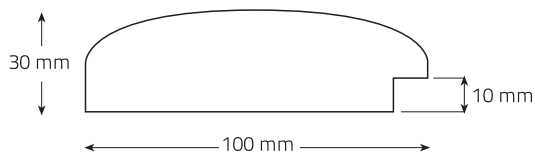

Metro lineal: 129 Puntos

Ref. 335-C

NOTA: Ante la dificultad de hacer cualquier medida, por la artesanía del perfil, consulte antes la medida especial.

1 - PLATA

Perfil del marco | Ref. Ovale

3

1 - PLATA

CÓDIGO	MEDIDAS	PUNTOS
E635	90 x 70 cm.	300
E637	80 x 80 cm.	357
E639	120 x 90 cm.	413
E641	180 x 90 cm.	525

Ref. OV-P

2 - ORO

CÓDIGO	MEDIDAS	PUNTOS
E636	90 x 70 cm.	300
E638	80 x 80 cm.	357
E640	120 x 90 cm.	413
E642	180 x 90 cm.	525

Ref. OV-O

3 - COBRE

CÓDIGO	MEDIDAS	PUNTOS
E9025	90 x 70 cm.	300
E9026	80 x 80 cm.	357
E9027	120 x 90 cm.	413
E9028	180 x 90 cm.	525

Ref. OV-C

2

1 - PLATA

perspectiva 10

Perfil del marco | Ref. Tondo

3

1 - PLATA

CÓDIGO	MEDIDAS	PUNTOS
E643	70 x 70 cm.	262
E645	80 x 80 cm.	313
E647	100 x 100 cm.	413

Ref. TO-P

2 - ORO

CÓDIGO	MEDIDAS	PUNTOS
E644	70 x 70 cm.	262
E646	80 x 80 cm.	313
E648	100 x 100 cm.	413

Ref. TO-O

3 - COBRE

CÓDIGO	MEDIDAS	PUNTOS
E9029	70 x 70 cm.	262
E9030	80 x 80 cm.	313
E9031	100 x 100 cm.	413