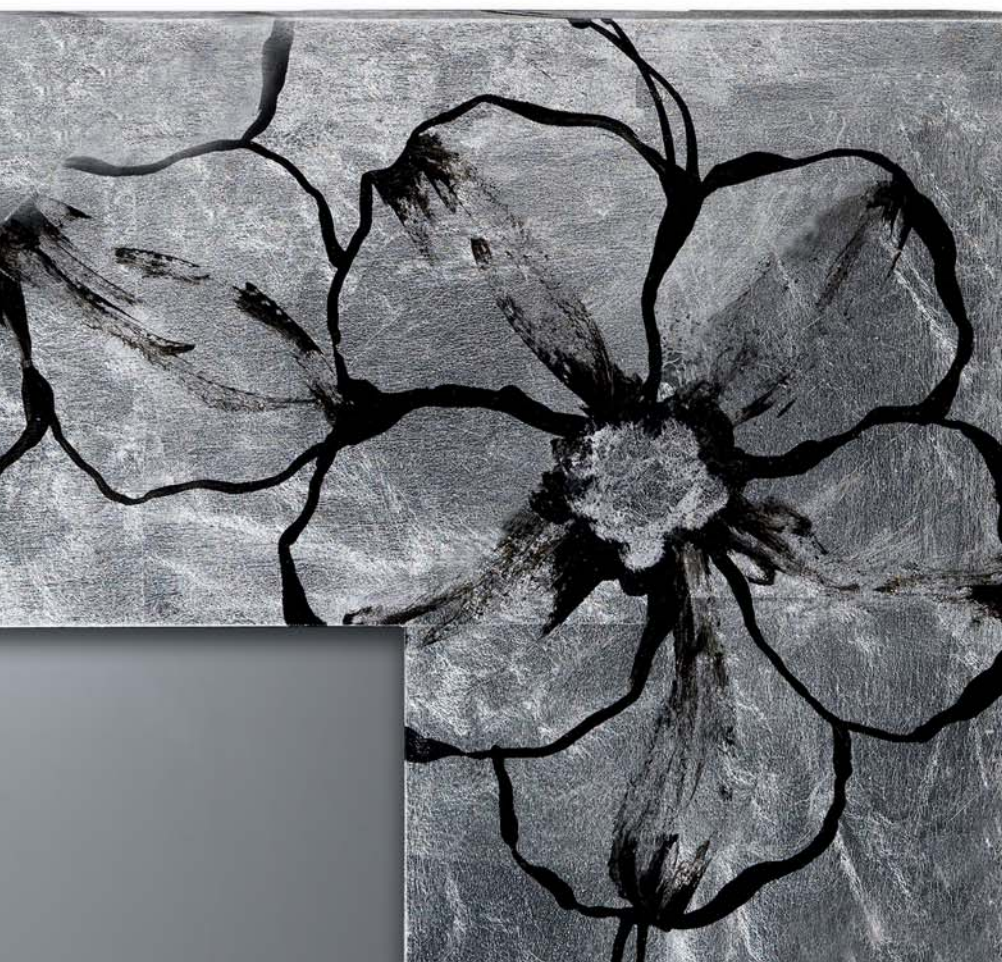

COLECCIÓN | Arabesco

1 - ORO ARTESANO

CÓDIGO	MEDIDAS	PUNTOS
E430	100 x 100 cm.	451
E428	180 x 80 cm.	564
E426	200 x 100 cm.	734

Metro lineal: 125 Puntos   Ref. A476-398

2 - PLATA ARTESANA

CÓDIGO	MEDIDAS	PUNTOS
E429	100 x 100 cm.	451
E427	180 x 80 cm.	564
E425	200 x 100 cm.	734

Metro lineal: 125 Puntos   Ref. A476-399