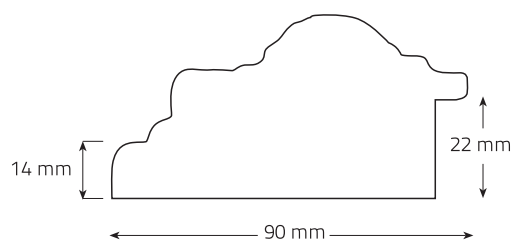

6

3

COLECCIÓN | Arabesco

1 - ORO ARTESANO

CÓDIGO	MEDIDAS	PUNTOS
E430	100 x 100 cm.	451
E428	180 x 80 cm.	564
E426	200 x 100 cm.	734

Metro lineal: 125 Puntos Ref. A476-398

2 - PLATA ARTESANA

CÓDIGO	MEDIDAS	PUNTOS
E429	100 x 100 cm.	451
E427	180 x 80 cm.	564
E425	200 x 100 cm.	734

Metro lineal: 125 Puntos Ref. A476-399

Perfil del marco | Ref. A-476

1 - TALLA BLANCO BRILLO

CÓDIGO	MEDIDAS	PUNTOS
E382	100 x 100 cm.	310
E384	180 x 60 cm.	388
E386	200 x 100 cm.	482

Metro lineal: 90 Puntos Ref. 275-63-048

2 - TALLA NEGRO BRILLO

CÓDIGO	MEDIDAS	PUNTOS
E381	100 x 100 cm.	310
E383	180 x 60 cm.	388
E385	200 x 100 cm.	482

Metro lineal: 90 Puntos Ref. 275-63-045

Perfil del marco | Ref. 275-63

1 - PAGES PIRAMIDAL CLAVOS