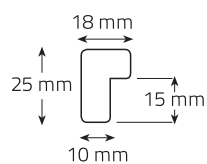

1 - PLANO 2 CM.

CÓDIGO	MEDIDAS	PUNTOS
E864	80 x 80 cm.	134
E684	100 x 100 cm.	175
E865	100 x 70 cm.	143
E866	120 x 80 cm.	171
E867	150 x 70 cm.	188
E868	170 x 70 cm.	205
E688	180 x 80 cm.	230
E692	200 x 100 cm.	280

Metro lineal: 48 Puntos   Ref. 3015-148

2 - CURVO 7 CM.

CÓDIGO	MEDIDAS	PUNTOS
E854	80 x 80 cm.	254
E686	100 x 100 cm.	323
E855	100 x 70 cm.	268
E856	120 x 80 cm.	321
E857	150 x 70 cm.	352
E858	170 x 70 cm.	384
E690	180 x 80 cm.	423
E694	200 x 100 cm.	502

Metro lineal: 89 Puntos   Ref. 3014-148

Perfil del marco | Ref. 3015