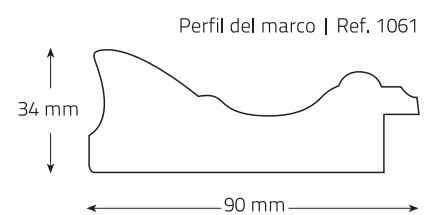

Metro lineal: 52 Puntos Ref. 667-0203

1 - DECAPÉ BLANCO ROZADO

perspectiva 10

2

1 - DECAPÉ BLANCO ROZADO

CÓDIGO	MEDIDAS	PUNTOS
E912	80 x 80 cm.	132
E612	100 x 100 cm.	171
E913	100 x 70 cm.	139
E914	120 x 80 cm.	170
E915	150 x 70 cm.	184
E916	170 x 70 cm.	204
E613	180 x 80 cm.	211
E614	200 x 100 cm.	280

Metro lineal: 46 Puntos

Ref. 1061-860

perspectiva 10

1 - PLATA BLANCO

1 - PLATA BLANCO

CÓDIGO	MEDIDAS	PUNTOS
E971	80 x 80 cm.	238
E364	100 x 100 cm.	307
E972	100 x 70 cm.	252
E973	120 x 80 cm.	302
E974	150 x 70 cm.	330
E975	170 x 70 cm.	361
E976	180 x 80 cm.	398
E372	200 x 100 cm.	454