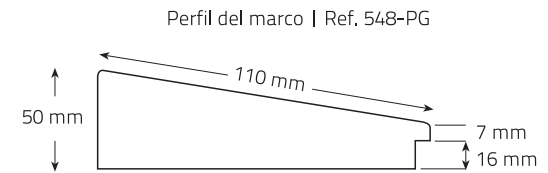

PAGES PLANA 10 CM.

CÓDIGO	MEDIDAS	PUNTOS
E437	100 x 100 cm.	215
E440	180 x 60 cm.	243
E443	200 x 100 cm.	338

Metro lineal: 59 Puntos   Ref. 500-PG

1 - PAGES TALLA 12 CM.

CÓDIGO	MEDIDAS	PUNTOS
E439	100 x 100 cm.	328
E442	180 x 60 cm.	375
E445	200 x 100 cm.	508

Metro lineal: 89 Puntos   Ref. 383-PG

2 - PAGES INCLINADA 11 CM.

CÓDIGO	MEDIDAS	PUNTOS
E438	100 x 100 cm.	328
E441	180 x 60 cm.	375
E444	200 x 100 cm.	508

Metro lineal: 89 Puntos   Ref. 548-PG