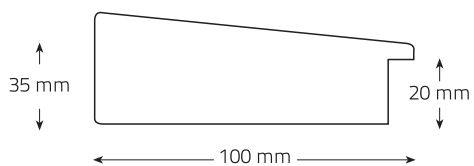

2

Perfil del marco | Ref. 396