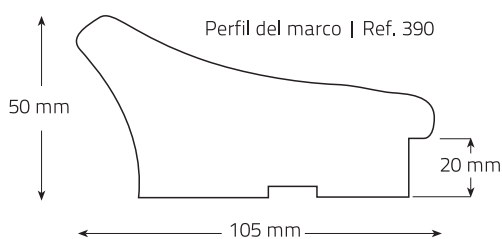

1 - CHAROL NEGRO

CÓDIGO	MEDIDAS	PUNTOS
E9001	80 x 80 cm.	280
E357	100 x 100 cm.	350
E9002	100 x 70 cm.	298
E9003	120 x 80 cm.	354
E9004	150 x 70 cm.	388
E9005	170 x 70 cm.	425
E9006	180 x 80 cm.	466
E361	200 x 100 cm.	550

Metro lineal: 102 Puntos Ref. 390-44-045

2 - CHAROL BLANCO

CÓDIGO	MEDIDAS	PUNTOS
E9007	80 x 80 cm.	280
E334	100 x 100 cm.	350
E9008	100 x 70 cm.	298
E9009	120 x 80 cm.	354
E9010	150 x 70 cm.	388
E9011	170 x 70 cm.	425
E9012	180 x 80 cm.	466
E338	200 x 100 cm.	550

Metro lineal: 102 Puntos Ref. 390-44-048

3 - CHAROL ROJO

CÓDIGO	MEDIDAS	PUNTOS
E9013	80 x 80 cm.	280
E333	100 x 100 cm.	350
E9014	100 x 70 cm.	298
E9015	120 x 80 cm.	354
E9016	150 x 70 cm.	388
E9017	170 x 70 cm.	425
E9018	180 x 80 cm.	466
E337	200 x 100 cm.	550

Metro lineal: 102 Puntos Ref. 390-44-046

4 - CHAROL PISTACHO

CÓDIGO	MEDIDAS	PUNTOS
E9019	80 x 80 cm.	280
E358	100 x 100 cm.	350
E9020	100 x 70 cm.	298
E9021	120 x 80 cm.	354
E9022	150 x 70 cm.	388
E9023	170 x 70 cm.	425
E9024	180 x 80 cm.	466
E362	200 x 100 cm.	550

Metro lineal: 102 Puntos Ref. 390-44-110