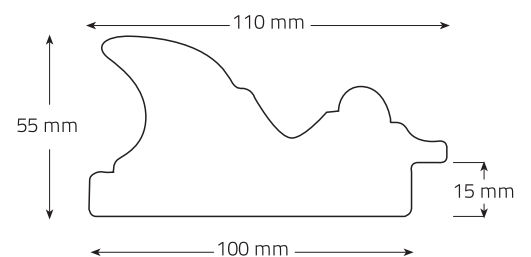

Metro lineal: 66 Puntos Ref. 2555-028

1

2

1 - PLATA ARTESANA

CÓDIGO	MEDIDAS	PUNTOS
E733	80 x 80 cm.	268
E698	100 x 100 cm.	343
E734	100 x 70 cm.	286
E735	120 x 80 cm.	341
E736	150 x 70 cm.	373
E737	170 x 70 cm.	409
E701	180 x 80 cm.	441
E704	200 x 100 cm.	534

Metro lineal: 95 Puntos Ref. 666-9013

2 - ORO-PLATA ARTESANO

CÓDIGO	MEDIDAS	PUNTOS
E738	80 x 80 cm.	268
E697	100 x 100 cm.	343
E739	100 x 70 cm.	286
E740	120 x 80 cm.	341
E741	150 x 70 cm.	373
E742	170 x 70 cm.	409
E700	180 x 80 cm.	441
E703	200 x 100 cm.	534

Metro lineal: 95 Puntos Ref. 666-9403

3 - DECAPÉ BLANCO

CÓDIGO	MEDIDAS	PUNTOS
E743	80 x 80 cm.	189
E696	100 x 100 cm.	246
E744	100 x 70 cm.	200
E745	120 x 80 cm.	241
E746	150 x 70 cm.	263
E747	170 x 70 cm.	288
E699	180 x 80 cm.	316
E702	200 x 100 cm.	384

Metro lineal: 66 Puntos Ref. 666-3741

Perfil del marco | Ref. 666

3 - DECAPÉ BLANCO

2 - LÍNEAS ORO EN RELIEVE

1 - PLATA

CÓDIGO	MEDIDAS	PUNTOS
E924	80 x 80 cm.	229
E464	100 x 100 cm.	293
E925	100 x 70 cm.	243
E926	120 x 80 cm.	291
E927	150 x 70 cm.	320
E928	170 x 70 cm.	348
E929	180 x 80 cm.	386
E472	200 x 100 cm.	461