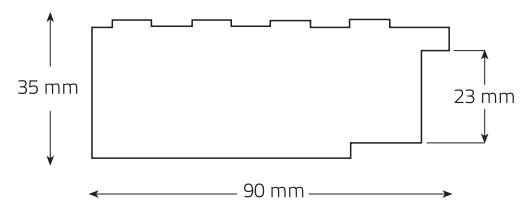

1 - NEGRO FILO ORO

CÓDIGO	MEDIDAS	PUNTOS
E825	80 x 80 cm.	325
E482	100 x 100 cm.	413
E826	100 x 70 cm.	346
E827	120 x 80 cm.	411
E828	150 x 70 cm.	452
E829	170 x 70 cm.	493
E830	180 x 80 cm.	532
E486	200 x 100 cm.	639

Metro lineal: 113 Puntos Ref. 262-93-272

2 - NEGRO FILO PLATA

CÓDIGO	MEDIDAS	PUNTOS
E831	80 x 80 cm.	325
E483	100 x 100 cm.	413
E832	100 x 70 cm.	346
E833	120 x 80 cm.	411
E834	150 x 70 cm.	452
E835	170 x 70 cm.	493
E836	180 x 80 cm.	532
E487	200 x 100 cm.	639

Metro lineal: 113 Puntos Ref. 262-93-273

3 - BLANCO FILO PLATA

CÓDIGO	MEDIDAS	PUNTOS
E837	80 x 80 cm.	325
E488	100 x 100 cm.	413
E838	100 x 70 cm.	346
E839	120 x 80 cm.	411
E840	150 x 70 cm.	452
E841	170 x 70 cm.	493
E842	180 x 80 cm.	532
E492	200 x 100 cm.	639

Metro lineal: 113 Puntos Ref. 262-93-317

Perfil del marco | Ref. 262