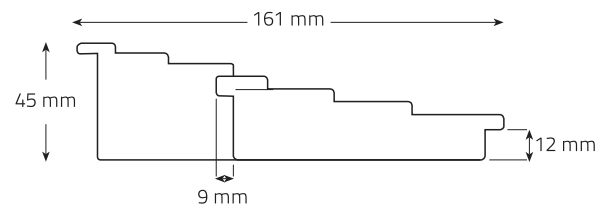

3 - PLATA BRUÑIDA 17 CM.

CÓDIGO	MEDIDAS	PUNTOS
E9050	80 x 80 cm.	338
E387	100 x 100 cm.	375
E9051	100 x 70 cm.	360
E9052	120 x 80 cm.	371
E9053	150 x 70 cm.	405
E9054	170 x 70 cm.	445
E9055	180 x 80 cm.	432
E393	200 x 100 cm.	602

Metro lineal: 80 Puntos   Ref. 1065-1066

1

Perfil del marco | Ref. 1065-1066