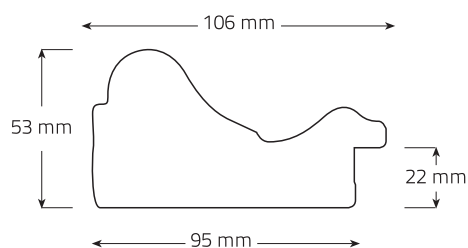

Metro lineal: 102 Puntos Ref. 390-44-110

1 - TALLA NEGRO

1 - TALLA NEGRO

CÓDIGO	MEDIDAS	PUNTOS
E959	80 x 80 cm.	198
E410	100 x 100 cm.	254
E960	100 x 70 cm.	211
E961	120 x 80 cm.	254
E962	150 x 70 cm.	277
E963	170 x 70 cm.	304
E964	180 x 80 cm.	336
E414	200 x 100 cm.	404

Metro lineal: 73 Puntos

Ref. 616-1157

2 - TALLA BLANCO

CÓDIGO	MEDIDAS	PUNTOS
E965	80 x 80 cm.	198
E411	100 x 100 cm.	253
E966	100 x 70 cm.	211
E967	120 x 80 cm.	254
E968	150 x 70 cm.	277
E969	170 x 70 cm.	304
E970	180 x 80 cm.	336
E415	200 x 100 cm.	404

Metro lineal: 73 Puntos

Ref. 616-1057

Perfil del marco | Ref. 616

2 - LACADO BLANCO

1

1 - LACADO NEGRO

CÓDIGO	MEDIDAS	PUNTOS
E790	80 x 80 cm.	129
E031	100 x 100 cm.	168
E791	100 x 70 cm.	136
E792	120 x 80 cm.	166
E793	150 x 70 cm.	180
E794	170 x 70 cm.	198
E795	180 x 80 cm.	223
E032	200 x 100 cm.	273