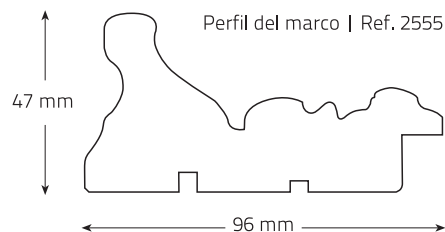

1 - BLANCO ROZADO

CÓDIGO	MEDIDAS	PUNTOS
E869	80 x 80 cm.	204
E630	100 x 100 cm.	263
E870	100 x 70 cm.	216
E871	120 x 80 cm.	259
E872	150 x 70 cm.	284
E873	170 x 70 cm.	311
E631	180 x 80 cm.	329
E632	200 x 100 cm.	413

Metro lineal: 73 Puntos Ref. 2555-070

2 - NEGRO ROZADO

CÓDIGO	MEDIDAS	PUNTOS
E874	80 x 80 cm.	204
E875	100 x 100 cm.	263
E876	100 x 70 cm.	216
E877	120 x 80 cm.	259
E878	150 x 70 cm.	284
E879	170 x 70 cm.	311
E880	180 x 80 cm.	329
E881	200 x 100 cm.	413

Metro lineal: 73 Puntos Ref. 2555-072

3 - ORO ROZADO

CÓDIGO	MEDIDAS	PUNTOS
E882	80 x 80 cm.	184
E606	100 x 100 cm.	239
E883	100 x 70 cm.	196
E884	120 x 80 cm.	236
E885	150 x 70 cm.	257
E886	170 x 70 cm.	282
E887	180 x 80 cm.	314
E610	200 x 100 cm.	379

Metro lineal: 66 Puntos Ref. 2555-027

4 - PLATA ROZADO

CÓDIGO	MEDIDAS	PUNTOS
E888	80 x 80 cm.	184
E605	100 x 100 cm.	239
E889	100 x 70 cm.	196
E890	120 x 80 cm.	236
E891	150 x 70 cm.	257
E892	170 x 70 cm.	282
E893	180 x 80 cm.	314
E609	200 x 100 cm.	379

Metro lineal: 66 Puntos Ref. 2555-028