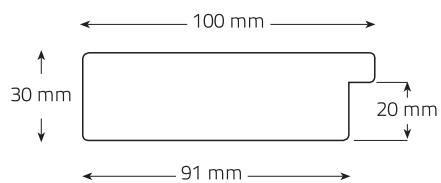

Metro lineal: 61 Puntos

Ref. 0456-640

2 - CURVO 7 CM.

perspectiva 10

1 - PLANO 2 CM.

CÓDIGO	MEDIDAS	PUNTOS
E864	80 x 80 cm.	134
E684	100 x 100 cm.	175
E865	100 x 70 cm.	143
E866	120 x 80 cm.	171
E867	150 x 70 cm.	188
E868	170 x 70 cm.	205
E688	180 x 80 cm.	230
E692	200 x 100 cm.	280

Metro lineal: 48 Puntos Ref. 3015-148

2 - CURVO 7 CM.

CÓDIGO	MEDIDAS	PUNTOS
E854	80 x 80 cm.	254
E686	100 x 100 cm.	323
E855	100 x 70 cm.	268
E856	120 x 80 cm.	321
E857	150 x 70 cm.	352
E858	170 x 70 cm.	384
E690	180 x 80 cm.	423
E694	200 x 100 cm.	502

Metro lineal: 89 Puntos Ref. 3014-148

Perfil del marco | Ref. 3015

Perfil del marco | Ref. 3014

2 - PLANO 10 CM.

perspectiva 10

1

Perfil del marco | Ref. 3018

Perfil del marco | Ref. 3019

1 - PLANO 6 CM.

CÓDIGO	MEDIDAS	PUNTOS
E859	80 x 80 cm.	177
E685	100 x 100 cm.	227
E860	100 x 70 cm.	185
E861	120 x 80 cm.	225
E862	150 x 70 cm.	246
E863	170 x 70 cm.	270
E689	180 x 80 cm.	298
E693	200 x 100 cm.	359