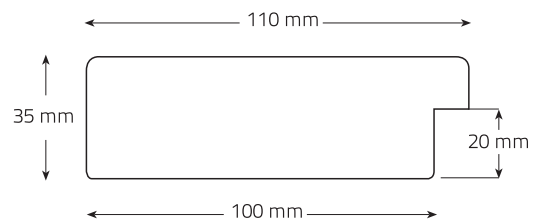

1

1 - PLATA

CÓDIGO	MEDIDAS	PUNTOS
E912	80 x 80 cm.	229
E462	100 x 100 cm.	293
E913	100 x 70 cm.	243
E914	120 x 80 cm.	291
E915	150 x 70 cm.	320
E916	170 x 70 cm.	348
E917	180 x 80 cm.	386
E470	200 x 100 cm.	461

Metro lineal: 84 Puntos

Ref. 542-9472

2 - ORO

CÓDIGO	MEDIDAS	PUNTOS
E918	80 x 80 cm.	229
E463	100 x 100 cm.	293
E919	100 x 70 cm.	243
E920	120 x 80 cm.	291
E921	150 x 70 cm.	320
E922	170 x 70 cm.	348
E923	180 x 80 cm.	386
E471	200 x 100 cm.	461

Metro lineal: 84 Puntos

Ref. 542-9471

2

Perfil del marco | Ref. 542