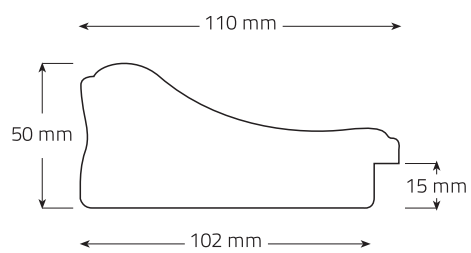

Metro lineal: 129 Puntos

Ref. 335-C

NOTA: Ante la dificultad de hacer cualquier medida, por la artesanía del perfil, consulte antes la medida especial.

1 - PLATA

Perfil del marco | Ref. Ovale

3

1 - PLATA

CÓDIGO	MEDIDAS	PUNTOS
E635	90 x 70 cm.	300
E637	80 x 80 cm.	357
E639	120 x 90 cm.	413
E641	180 x 90 cm.	525

Ref. OV-C

2

1 - PLATA

perspectiva 10

Perfil del marco | Ref. Tondo

3

1 - PLATA

CÓDIGO	MEDIDAS	PUNTOS
E643	70 x 70 cm.	262
E645	80 x 80 cm.	313
E647	100 x 100 cm.	413

perspectiva 10

1 - PLATA

CÓDIGO	MEDIDAS	PUNTOS
E936	80 x 80 cm.	200
E494	100 x 100 cm.	257
E937	100 x 70 cm.	213
E938	120 x 80 cm.	255
E939	150 x 70 cm.	279
E940	170 x 70 cm.	305
E941	180 x 80 cm.	339
E498	200 x 100 cm.	411

Metro lineal: 70 Puntos

Ref. 632-2511

Perfil del marco | Ref. 632

3 - CHAROL ROJO

1 - CHAROL NEGRO

CÓDIGO	MEDIDAS	PUNTOS
E9001	80 x 80 cm.	280
E357	100 x 100 cm.	350
E9002	100 x 70 cm.	298
E9003	120 x 80 cm.	354
E9004	150 x 70 cm.	388
E9005	170 x 70 cm.	425
E9006	180 x 80 cm.	466
E361	200 x 100 cm.	550