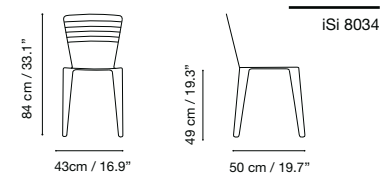

Die Kollektion ist aus mit Polyester-Epoxid-Pulverlack lackiertem verzinktem Draht hergestellt.

(agora)

Cushions:

See Pag. 141

Dimensions in cm and inches
Medidas en cms y pulgadas
Mesures en cm et en pouces
Maße in cm und Zoll

Dimensions in cm and inches
Medidas en cms y pulgadas
Mesures en cm et en pouces
Maße in cm und Zoll

ADA available upon request.

Menorca

Collection by iSiMAR

Collection made of galvanized wire, polyester powder coated. Suitable for outdoor, indoor, and contract use.