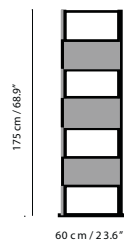

Esther & Tonin divider

Designed by Glorimar Santiago

Modular system for creating screen dividers for indoor or outdoor use. At a height of 1.8 meters, the length is customizable depending on the number of individual panels, for a partition that is totally unique to its owner. All Isi colors available to mix and match. Collection made of galvanized steel and lacquered powder coat.

Sistema modular para crear separadores de uso interior o exterior. A una altura de 1.8 metros, la longitud es personalizable dependiendo del numero de paneles individuales, para un separador totalmente unico a su dueño. Todos los colores Isi disponibles para combinar. Colección fabricada en acero galvanizado y lacado en polvo de poliéster.

Système modulaire pour créer des séparateurs à usage intérieur et extérieur. Il mesure 1.8 m de hauteur, sa longueur est personnalisable en fonction du nombre de panneaux individuels, pour une séparation totalement unique à son créateur. Toutes les couleurs sont disponibles pour de multiples combinaisons. Collection fabriquée en acier galvanisé et laquée en poudre de polyester.

Modulartiges System, mit dem Abtrennungen für Innen- oder Außenbereiche geschaffen werden können. Die Abtrennungen sind 1,8 Meter hoch und können je nach Anzahl der Einzelpaneele individuell an die Wünsche des Besitzers angepasst werden. Zum Kombinieren stehen alle Isi Farben zur Verfügung. Die Kollektion ist aus mit Polyester-Pulverlack lackiertem verzinktem Stahl hergestellt.

COLOURS
COLORES
COULEURS
FARBEN