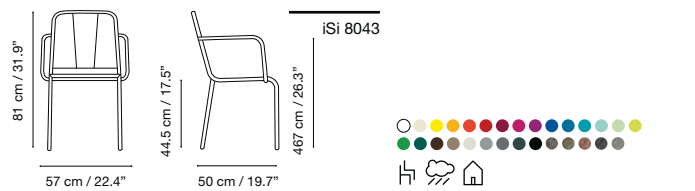

Nápoles

Collection by iSiMAR

Collection made of aluminum, polyester powder coated. Suitable for outdoor, indoor, and contract use.

Colección fabricada con aluminio lacado con polvo de poliéster. Apto para uso exterior, interior y contract.

Collection en aluminium et peint avec de la poudre de polyester. Convient pour utilisation extérieure, intérieure et CHR.

Die Kollektion ist aus mit Polyester-Epoxid-Pulverlack lackiertem Aluminium hergestellt.