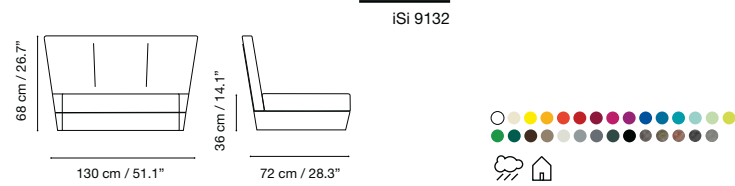

iSi 9158
NEW

Lagarto

Designed by Ilmio Design

Collection made of galvanized wire, polyester powder coated. Suitable for outdoor, indoor, and contract use.

Colección fabricada con varilla galvanizado y lacado con polvo de poliéster. Apto para uso exterior, interior y contract.

Collection fabriquée en fil galvanisé et laqué avec de la poudre de polyester. Convient pour utilisation extérieure et intérieure et CHR.

Die Kollektion ist aus mit Polyester-Epoxid-Pulverlack lackiertem verzinktem Draht hergestellt.

(agora)

Cushions:

See Pag. 141

Dimensions in cm and inches
Medidas en cms y pulgadas
Mesures en cm et en pouces
Maße in cm und Zoll

Dimensions in cm and inches
Medidas en cms y pulgadas
Mesures en cm et en pouces
Maße in cm und Zoll

iSi 9132