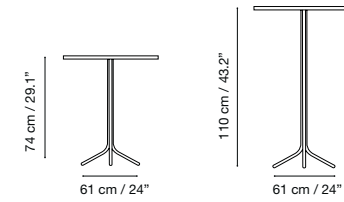

Structure & metal table-top:

Dimensions in cm and inches
Medidas en cms y pulgadas
Mesures en cm et en pouces
Maße in cm und Zoll

Height 74 cm / 29.1" **NEW**

iSi 9198	ø 60 cm / ø 23.6"	iSi 9202	60 x 60 cm / 23.6 x 23.6"
iSi 9199	ø 70 cm / ø 27.6"	iSi 9203	70 x 70 cm / 27.6 x 27.6"
iSi 9200	ø 80 cm / ø 31.5"	iSi 9204	80 x 80 cm / 31.5 x 31.5"
iSi 9201	ø 90 cm / ø 35.4"	iSi 9205	90 x 90 cm / 35.4 x 35.4"

Height 113 cm / 44.5" **NEW**

iSi 9222	ø 60 cm / ø 23.6"	iSi 9226	60 x 60 cm / 23.6 x 23.6"
iSi 9223	ø 70 cm / ø 27.6"	iSi 9227	70 x 70 cm / 27.6 x 27.6"
iSi 9224	ø 80 cm / ø 31.5"	iSi 9228	80 x 80 cm / 31.5 x 31.5"
iSi 9225	ø 90 cm / ø 35.4"	iSi 9229	90 x 90 cm / 35.4 x 35.4"

iSi 9199
Ibiza White RAL 9016

iSi 9227
Ibiza White RAL 9016

Dimensions in cm and inches
Medidas en cms y pulgadas
Mesures en cm et en pouces
Maße in cm und Zoll

Height 75 cm / 29.5" **NEW**

iSi 9184	ø 60 cm / ø 23.6"	iSi 9187	60 x 60 cm / 23.6 x 23.6"
iSi 9185	ø 70 cm / ø 27.6"	iSi 9188	70 x 70 cm / 27.6 x 27.6"
iSi 9186	ø 80 cm / ø 31.5"	iSi 9189	80 x 80 cm / 31.5 x 31.5"
		iSi 9190	110 x 70 cm / 43.3 x 27.6"
		iSi 9191	120 x 80 cm / 47.2 x 31.5"