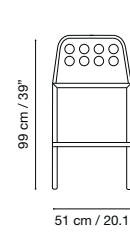

(agora)

Cushions:

See Pag. 141

iSi 9210
Geranium Red RAL 3020

iSi 9211
Anthracite grey RAL 7016

Dimensions in cm and inches
Medidas en cms y pulgadas
Mesures en cm et en pouces
Maße in cm und Zoll

iSi 9210
NEW

iSi 9211
NEW

iSi 9212
NEW

iSi 9213
NEW

Dimensions in cm and inches
Medidas en cms y pulgadas
Mesures en cm et en pouces
Maße in cm und Zoll

iSi 9135

iSi 9136

iSi 9137

iSi 9138