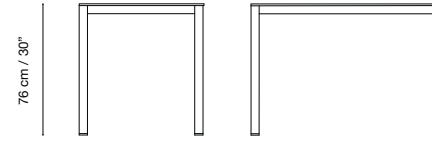

Aluminium

iSi 9076	iSi 5513	70 x 70 cm / 27.6 x 27.6"
iSi 9077	iSi 5514	80 x 80 cm / 31.5 x 31.5"
iSi 9078	iSi 5515	110 x 70 cm / 43.3 x 27.6"
iSi 9057	iSi 5516	120 x 80 cm / 47.2 x 30"
iSi 9058	iSi 5517	140 x 80 cm / 55.1 x 30"

Structure & metal table-top:

ADA available upon request.

Altea

Collection by iSi-Mar

Collection made of aluminum, polyester powder coated. Suitable for outdoor, indoor and contract use.

Colección fabricada con aluminio y lacado con polvo de poliéster. Apto para uso exterior, interior y Contract.

Collection fabriquée en aluminium et peint avec de la poudre de polyester. Convient pour utilisation extérieure, intérieure et CHR.

Die Kollektion ist aus mit Polyester-Epoxid-Pulverlack lackiertem Aluminium hergestellt.