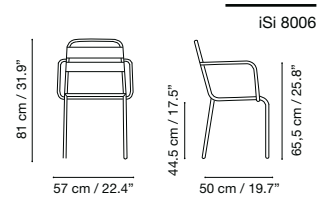

Dimensions in cm and inches
Medidas en cms y pulgadas
Mesures en cm et en pouces
Maße in cm und Zoll

ADA available upon request.

Menorca

Collection by iSiMAR

Collection made of galvanized wire, polyester powder coated. Suitable for outdoor, indoor, and contract use.

Die Kollektion ist aus mit Polyester-Epoxid-Pulverlack lackiertem Aluminium hergestellt.

(agora)

Cushions:

See Pag. 141

Dimensions in cm and inches
Medidas en cms y pulgadas
Mesures en cm et en pouces
Maße in cm und Zoll