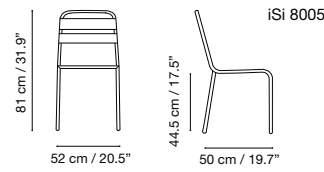

Dimensions in cm and inches
Medidas en cms y pulgadas
Mesures en cm et en pouces
Maße in cm und Zoll

ADA available upon request.

Menorca

Collection by iSiMAR

Collection made of galvanized wire, polyester powder coated. Suitable for outdoor, indoor, and contract use.

Die Kollektion ist aus mit Polyester-Epoxid-Pulverlack lackiertem Aluminium hergestellt.

(agora)

Cushions:

See Pag. 141

Dimensions in cm and inches
Medidas en cms y pulgadas
Mesures en cm et en pouces
Maße in cm und Zoll