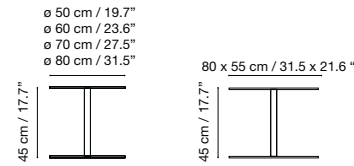

Eivissa

Collection by iSiMAR

Collection made of aluminum, polyester powder coated. Suitable for outdoor, indoor and contract use.

Colección fabricada con aluminio y lacado con polvo de poliéster. Apto para uso exterior, interior y Contract.

Collection fabriquée en aluminium et peint avec de la poudre de polyester. Convient pour utilisation extérieure, intérieure et CHR.

Die Kollektion ist aus mit Polyester-Epoxid-Pulverlack lackiertem Aluminium hergestellt.

Dimensions in cm and inches
Medidas en cms y pulgadas
Mesures en cm et en pouces
Maße in cm und Zoll