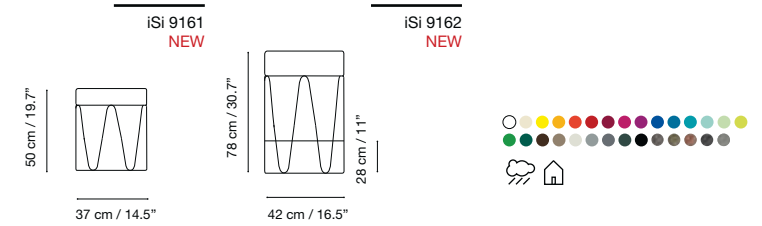

Dimensions in cm and inches
Medidas en cms y pulgadas
Mesures en cm et en pouces
Maße in cm und Zoll

iSi 9132

iSi 9158
NEW

iSi 9160
NEW

iSi 9159
NEW

iSi 9161
NEW

iSi 9162
NEW

iSi 9132 5 x modular sofa
Ibiza White RAL 9016