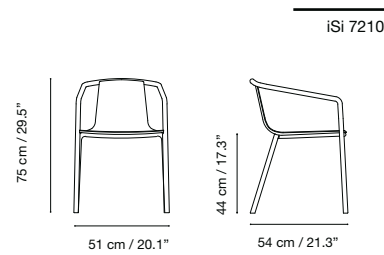

Die Kollektion ist aus mit Polyester-Epoxid-Pulverlack lackiertem verzinktem Aluminium hergestellt.

(agora)

Cushions:

See Pag. 141

Dimensions in cm and inches
Medidas en cms y pulgadas
Mesures en cm et en pouces
Maße in cm und Zoll

Dimensions in cm and inches
Medidas en cms y pulgadas
Mesures en cm et en pouces
Maße in cm und Zoll

Chicago

Collection by iSiMAR

Collection made of galvanized wire, polyester powder coated. Suitable for outdoor, indoor, and contract use.