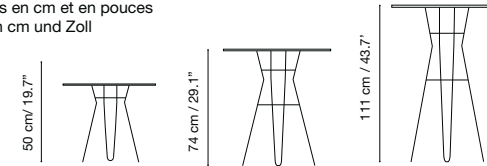

Height 45 cm / 17.7" **NEW**

iSi 9178	ø 50 cm / ø 19.7"	iSi 9182	80x55 cm / 31.5 x 21.6 "
iSi 9179	ø 60 cm / ø 23.6"		
iSi 9180	ø 70 cm / ø 27.5"		
iSi 9181	ø 80 cm / ø 31.5"		

Dimensions in cm and inches
Medidas en cms y pulgadas
Mesures en cm et en pouces
Maße in cm und Zoll

Height 50 / 19.7"

iSi 9000	ø 60 cm / ø 23.6"	iSi 9045	60 x 60 cm / 23.6 x 23.6"
iSi 9042	ø 70 cm / ø 27.6"	iSi 9046	70 x 70 cm / 27.6 x 27.6"
iSi 9043	ø 80 cm / ø 31.5"	iSi 9047	80 x 80 cm / 31.5 x 31.5"
iSi 9044	ø 90 cm / ø 35.4"	iSi 9048	90 x 90 cm / 35.4 x 35.4"

Height 74 / 29.1"

iSi 9001	ø 60 cm / ø 23.6"	iSi 9051	60 x 60 cm / 23.6 x 23.6"
iSi 9002	ø 70 cm / ø 27.6"	iSi 9052	70 x 70 cm / 27.6 x 27.6"
iSi 9003	ø 80 cm / ø 31.5"	iSi 9053	80 x 80 cm / 31.5 x 31.5"
iSi 9004	ø 90 cm / ø 35.4"	iSi 9060	90 x 90 cm / 35.4 x 35.4"
iSi 9005	ø 100 cm / ø 39.4"	iSi 9049	110 x 70 cm / 43.3 x 27.6"
iSi 9006	ø 110 cm / ø 43.3"	iSi 9050	120 x 80 cm / 47.2 x 31.5"

Height 111 / 43.7"

iSi 9064	ø 60 cm / ø 23.6"	iSi 9068	60 x 60 cm / 23.6 x 23.6"
iSi 9065	ø 70 cm / ø 27.6"	iSi 9069	70 x 70 cm / 27.6 x 27.6"
iSi 9066	ø 80 cm / ø 31.5"	iSi 9070	80 x 80 cm / 31.5 x 31.5"
iSi 9067	ø 90 cm / ø 35.4"		

Capri

Collection by iSiMAR

Collection made of galvanized steel, polyester powder coated. Suitable for outdoor, indoor, and contract use. Available table-tops: metal and compact.

Colección fabricada con acero galvanizado y lacado con polvo de poliéster. Apto para uso exterior, interior y contract. Disponible en tablero metálico y compacto.

Collection fabriquée en acier galvanisé et laqué avec de la poudre de polyester. Convient pour utilisation extérieure et intérieure et CHR. Plateaux disponibles: métallique et compact.

Die Kollektion ist aus mit Polyester-Epoxid-Pulverlack lackiertem verzinktem Stahl hergestellt.

Compact table-top:

Structure and metal table-top: