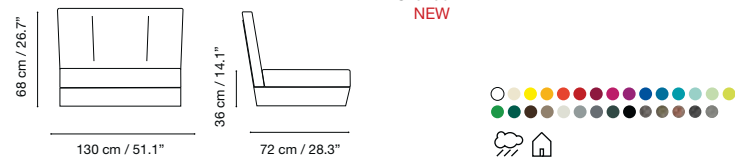

Lagarto

Designed by Ilmio Design

Collection made of galvanized wire, polyester powder coated. Suitable for outdoor, indoor, and contract use.

Colección fabricada con varilla galvanizado y lacado con polvo de poliéster. Apto para uso exterior, interior y contract.

Collection fabriquée en fil galvanisé et laqué avec de la poudre de polyester. Convient pour utilisation extérieure et intérieure et CHR.

Die Kollektion ist aus mit Polyester-Epoxid-Pulverlack lackiertem verzinktem Draht hergestellt.

(agora)

Cushions:

See Pag. 141

Dimensions in cm and inches
Medidas en cms y pulgadas
Mesures en cm et en pouces
Maße in cm und Zoll

Dimensions in cm and inches
Medidas en cms y pulgadas
Mesures en cm et en pouces
Maße in cm und Zoll