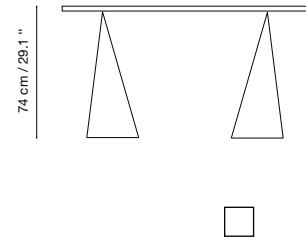

Santorini

Collection by iSiMAR

Collection made of galvanized steel, polyester powder coated. Suitable for outdoor, indoor, and contract use.

Colección fabricada con acero galvanizado y lacado con polvo de poliéster. Apto para uso exterior, interior y contract.

Collection fabriquée en acier galvanisé et laqué avec de la poudre de polyester. Convient pour utilisation extérieure et intérieure et CHR.

Die Kollektion ist aus mit Polyester-Epoxid-Pulverlack lackiertem verzinktem Stahl hergestellt.

iSi 9072	110 x 70 cm / 43.3 x 27.6"
iSi 9073	120 x 80 cm / 47.2 x 31.5"
iSi 9074	140 x 80 cm / 55.1 x 31.5"
iSi 9075	160 x 80 cm / 63 x 31.5"

Dimensions in cm and inches
Medidas en cms y pulgadas
Mesures en cm et en pouces
Maße in cm und Zoll

Compact table-top:

Structure:

Dimensions in cm and inches
Medidas en cms y pulgadas
Mesures en cm et en pouces
Maße in cm und Zoll