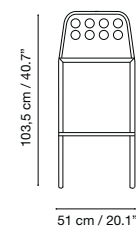

Dimensions in cm and inches
Medidas en cms y pulgadas
Mesures en cm et en pouces
Maße in cm und Zoll

iSi 8060

iSi 7199

iSi 9139

Niza

Designed by iSiMAR

Collection made of galvanized wire, polyester powder coated. Suitable for outdoor, indoor, and contract use.

(agora)

Cushions:

See Pag. 141

iSi 9210
Geranium Red RAL 3020

iSi 9211
Anthracite grey RAL 7016

Dimensions in cm and inches
Medidas en cms y pulgadas
Mesures en cm et en pouces
Maße in cm und Zoll

iSi 9210
NEW

iSi 9211
NEW

iSi 9212
NEW

iSi 9213
NEW

Dimensions in cm and inches
Medidas en cms y pulgadas
Mesures en cm et en pouces
Maße in cm und Zoll

iSi 9135

iSi 9136

iSi 9137

iSi 9138