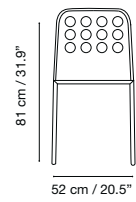

(agora)

Cushions:

See Pag. 141

iSi 9210
Geranium Red RAL 3020

iSi 9211
Anthracite grey RAL 7016

Dimensions in cm and inches
Medidas en cms y pulgadas
Mesures en cm et en pouces
Maße in cm und Zoll

iSi 9210
NEW

iSi 9211
NEW

iSi 9212
NEW

iSi 9213
NEW

Dimensions in cm and inches
Medidas en cms y pulgadas
Mesures en cm et en pouces
Maße in cm und Zoll

iSi 9135

iSi 9136

iSi 9137

iSi 9138