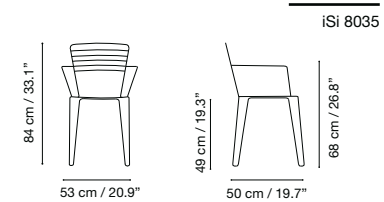

Die Kollektion ist aus mit Polyester-Epoxid-Pulverlack lackiertem verzinktem Draht hergestellt.

(agora)

Cushions:

See Pag. 141

Dimensions in cm and inches
Medidas en cms y pulgadas
Mesures en cm et en pouces
Maße in cm und Zoll

Dimensions in cm and inches
Medidas en cms y pulgadas
Mesures en cm et en pouces
Maße in cm und Zoll

ADA available upon request.

Menorca

Collection by iSiMAR

Collection made of galvanized wire, polyester powder coated. Suitable for outdoor, indoor, and contract use.