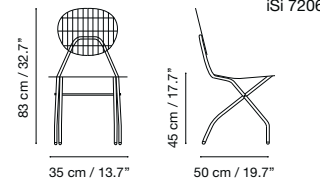

iSi 8062

iSi 8063

(agora)

Cushions:

See Pag. 141

iSi 8062
Pastel green RAL 6019

iSi 8063
Agata blue RAL 5018

Dimensions in cm and inches
Medidas en cms y pulgadas
Mesures en cm et en pouces
Maße in cm und Zoll

Dimensions in cm and inches
Medidas en cms y pulgadas
Mesures en cm et en pouces
Maße in cm und Zoll

iSi 7206

Granadella

Collection by iSiMAR

Collection made of galvanized wire, polyester powder coated. Suitable for outdoor, indoor, and contract use.