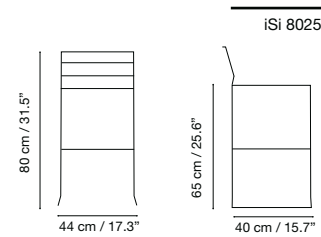

Die Kollektion ist aus mit Polyester-Epoxid-Pulverlack lackiertem verzinktem Draht hergestellt.

(agora)

Cushions:

See Pag. 141

Dimensions in cm and inches
Medidas en cms y pulgadas
Mesures en cm et en pouces
Maße in cm und Zoll