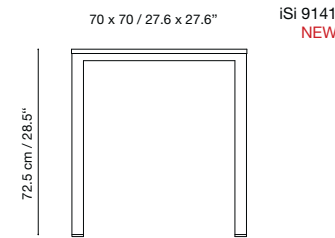

ADA available upon request.

FOLDING / ABATIBLE /
PLIABLE / KLAPBAR

Dimensions in cm and inches
Medidas en cms y pulgadas
Mesures en cm et en pouces
Maße in cm und Zoll

Height 74 / 29.9"

iSi 9030	ø 60 cm / ø 23.6"	iSi 9036	60 x 60 cm / 23.6 x 23.6"
iSi 9031	ø 70 cm / ø 27.6"	iSi 9037	70 x 70 cm / 27.6 x 27.6"
iSi 9032	ø 80 cm / ø 31.5"	iSi 9038	80 x 80 cm / 31.5 x 31.5"

Height 113 / 44.5"

iSi 9033	ø 60 cm / ø 23.6"	iSi 9039	60 x 60 cm / 23.6 x 23.6"
iSi 9034	ø 70 cm / ø 27.6"	iSi 9040	70 x 70 cm / 27.6 x 27.6"
iSi 9035	ø 80 cm / ø 31.5"		

Dimensions in cm and inches
Medidas en cms y pulgadas
Mesures en cm et en pouces
Maße in cm und Zoll