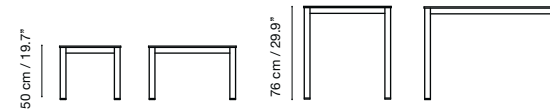

Height 50 cm / 19.7"

Steel	Aluminium	
iSi 5303	iSi 5442	40 x 40 cm / 15.7 x 15.7"
iSi 5304	iSi 5443	70 x 70 cm / 27.6 x 27.6"
iSi 5305	iSi 5444	80 x 80 cm / 31.5 x 31.5"
iSi 5306	iSi 5445	110 x 70 cm / 43.3 x 27.6"

Height 76 cm / 29.9"

Steel	Aluminium	
iSi 5064	iSi 5446	70 x 70 cm / 27.6 x 27.6"
iSi 5065	iSi 5447	80 x 80 cm / 31.5 x 31.5"
iSi 5066	iSi 5448	90 x 90 cm / 35.4 x 35.4"
iSi 5067	iSi 5449	110 x 70 cm / 43.3 x 27.6"
iSi 5068	iSi 5450	120 x 80 cm / 47.2 x 31.5"

ADA available upon request.