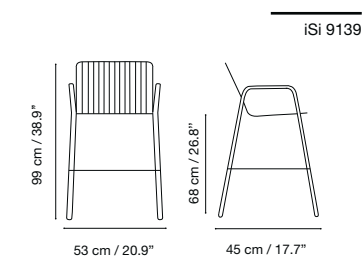

iSi 9169 alum
iSi 9173 steel
NEW

iSi 9166
Red Wine RAL3004

iSi 9187
Pine Green RAL 6005

iSi 9168
Sand Beige RAL 7032

Dimensions in cm and inches
Medidas en cms y pulgadas
Mesures en cm et en pouces
Maße in cm und Zoll

Dimensions in cm and inches
Medidas en cms y pulgadas
Mesures en cm et en pouces
Maße in cm und Zoll

iSi 8060

iSi 7199

iSi 9139

Niza

Designed by iSiMAR

Collection made of galvanized wire, polyester powder coated. Suitable for outdoor, indoor, and contract use.