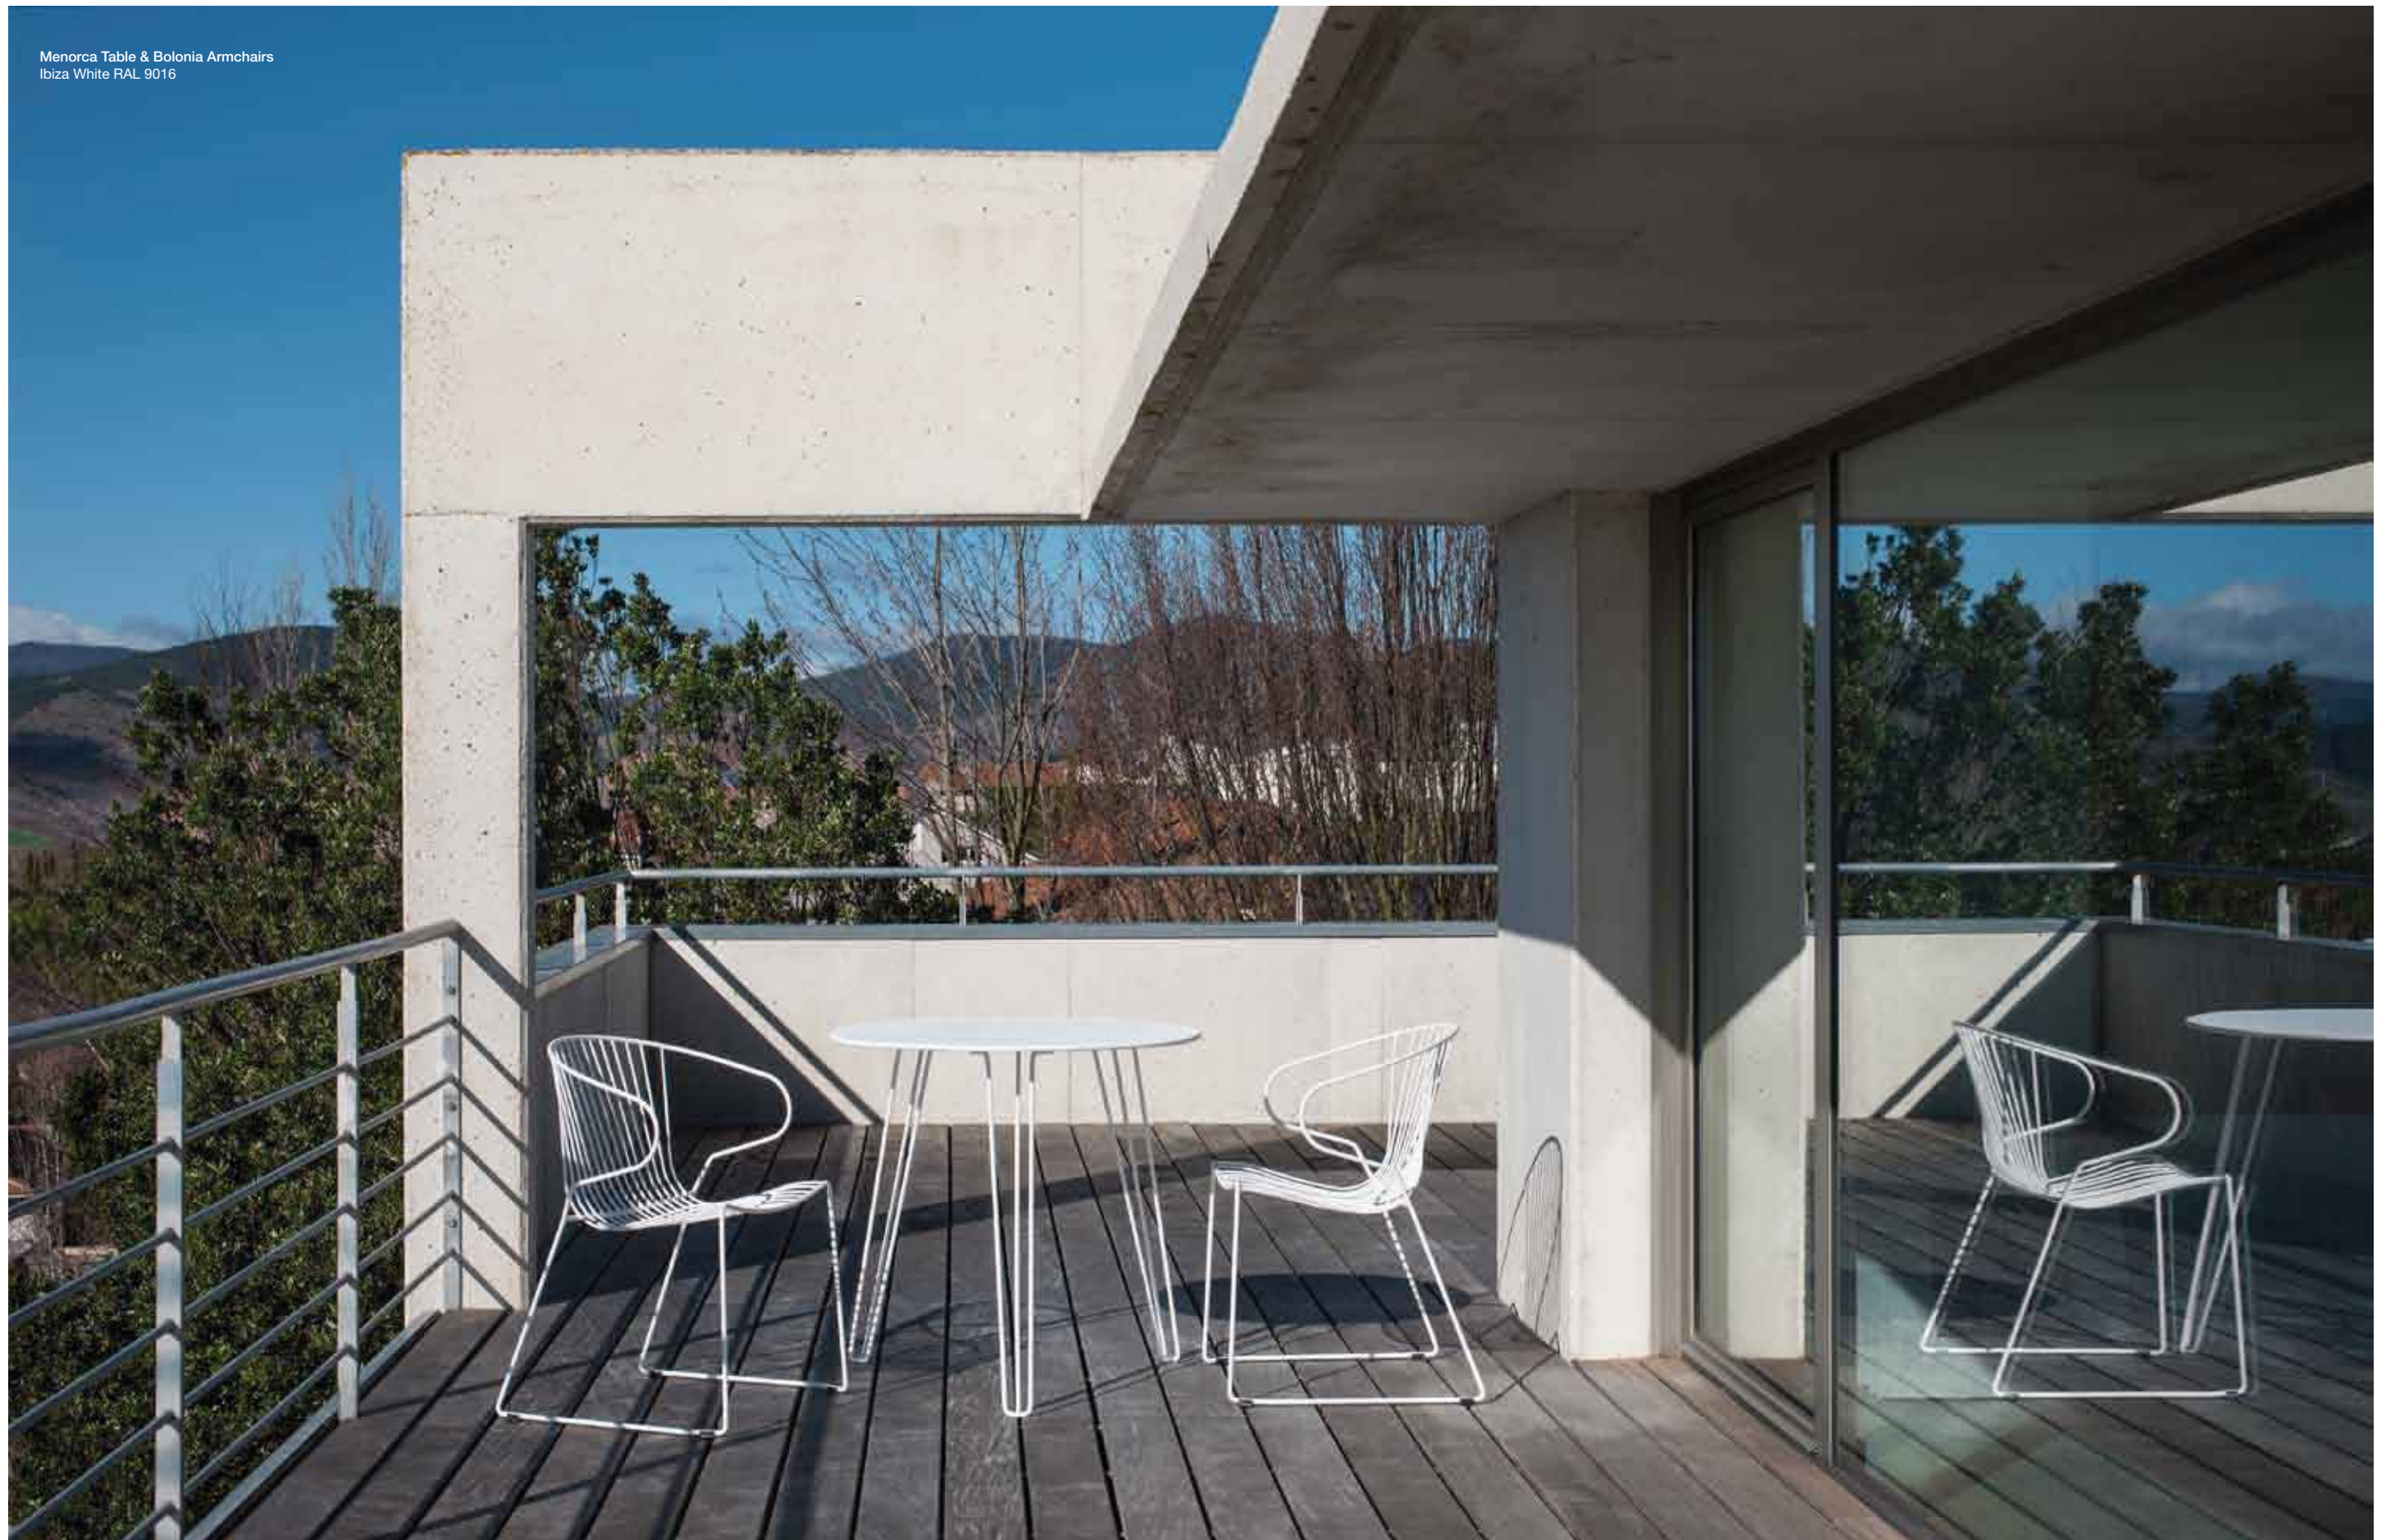

Menorca Table & Bolonia Armchairs
Ibiza White RAL 9016