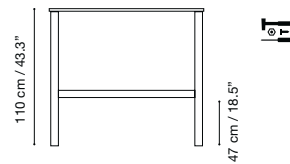

Stool Height 45 cm / 17.7"

iSi 8018	39 x 39 cm / 15.3 x 15.3"
----------	---------------------------

Stool Height 78 cm / 30.7"

iSi 8017	39 x 39 cm / 15.3 x 15.3"
----------	---------------------------

Bench Height 78 cm / 30.7"