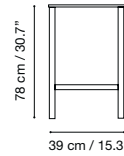

Stool Height 45 cm / 17.7"

iSi 8018	39 x 39 cm / 15.3 x 15.3"
----------	---------------------------

Stool Height 78 cm / 30.7"

iSi 8017	39 x 39 cm / 15.3 x 15.3"
----------	---------------------------

Bench Height 78 cm / 30.7"