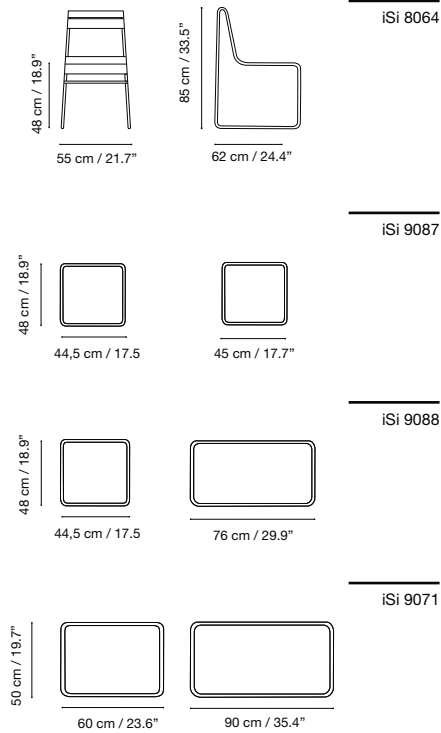

(agora)

Cushions:

See Pag. 141

Dimensions in cm and inches
Medidas en cms y pulgadas
Mesures en cm et en pouces
Maße in cm und Zoll

Dimensions in cm and inches
Medidas en cms y pulgadas
Mesures en cm et en pouces
Maße in cm und Zoll

iSi 8019	100 x 40 cm / 39.4 x 15.7"
iSi 8020	150 x 40 cm / 59.1 x 15.7"

Table Height 110 cm / 43.3"

iSi 9025	70 x 70 cm / 27.6 x 27.6"
iSi 9026	80 x 80 / 31.5 x 31.5"
iSi 9027	90 x 90 / 35.4 x 35.4"
iSi 9028	110 x 70 / 43.3 x 27.6"
iSi 9029	120 x 80 / 47.2 x 31.5"

Structure & metal table-top:

Dimensions in cm and inches
Medidas en cms y pulgadas
Mesures en cm et en pouces
Maße in cm und Zoll

Height 74 cm / 29.1" **NEW**

iSi 9198	ø 60 cm / ø 23.6"	iSi 9202	60 x 60 cm / 23.6 x 23.6"
iSi 9199	ø 70 cm / ø 27.6"	iSi 9203	70 x 70 cm / 27.6 x 27.6"
iSi 9200	ø 80 cm / ø 31.5"	iSi 9204	80 x 80 cm / 31.5 x 31.5"
iSi 9201	ø 90 cm / ø 35.4"	iSi 9205	90 x 90 cm / 35.4 x 35.4"

iSi 9199
Ibiza White RAL 9016

iSi 9227
Ibiza White RAL 9016

Dimensions in cm and inches
Medidas en cms y pulgadas
Mesures en cm et en pouces
Maße in cm und Zoll

Height 75 cm / 29.5" **NEW**

iSi 9184	ø 60 cm / ø 23.6"	iSi 9187	60 x 60 cm / 23.6 x 23.6"
iSi 9185	ø 70 cm / ø 27.6"	iSi 9188	70 x 70 cm / 27.6 x 27.6"
iSi 9186	ø 80 cm / ø 31.5"	iSi 9189	80 x 80 cm / 31.5 x 31.5"
		iSi 9190	110 x 70 cm / 43.3 x 27.6"
		iSi 9191	120 x 80 cm / 47.2 x 31.5"