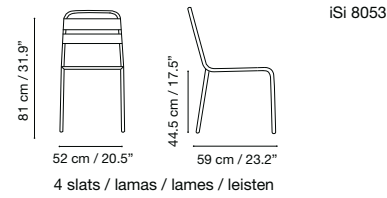

Dimensions in cm and inches
Medidas en cms y pulgadas
Mesures en cm et en pouces
Maße in cm und Zoll

ADA available upon request.

Menorca

Collection by iSiMAR

Collection made of galvanized wire, polyester powder coated. Suitable for outdoor, indoor, and contract use.

Die Kollektion ist aus mit Polyester-Epoxid-Pulverlack lackiertem Aluminium hergestellt.

(agora)

Cushions:

See Pag. 141

Dimensions in cm and inches
Medidas en cms y pulgadas
Mesures en cm et en pouces
Maße in cm und Zoll