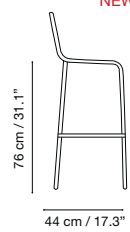

(agora)

Cushions:

See Pag. 141

iSi 9210
Geranium Red RAL 3020

iSi 9211
Anthracite grey RAL 7016

Dimensions in cm and inches
Medidas en cms y pulgadas
Mesures en cm et en pouces
Maße in cm und Zoll

iSi 9210
NEW

iSi 9211
NEW

iSi 9212
NEW

iSi 9213
NEW

Dimensions in cm and inches
Medidas en cms y pulgadas
Mesures en cm et en pouces
Maße in cm und Zoll

iSi 9135

iSi 9136

iSi 9137

iSi 9138