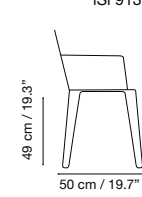

(agora)

Cushions:

See Pag. 141

iSi 9210
Geranium Red RAL 3020

iSi 9211
Anthracite grey RAL 7016

Dimensions in cm and inches
Medidas en cms y pulgadas
Mesures en cm et en pouces
Maße in cm und Zoll

iSi 9210
NEW

iSi 9211
NEW

iSi 9212
NEW

iSi 9213
NEW

Dimensions in cm and inches
Medidas en cms y pulgadas
Mesures en cm et en pouces
Maße in cm und Zoll

iSi 9135

iSi 9136

iSi 9137

iSi 9138