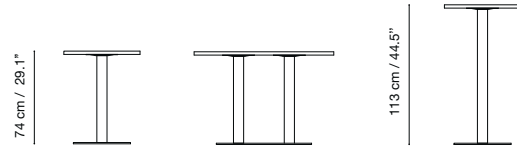

Height 74 / 29.1"

	○	□	
iSi 5028	ø 60 cm / ø 23.6"	iSi 5032	60 x 60 cm / 23.6 x 23.6"
iSi 5029	ø 70 cm / ø 27.6"	iSi 5033	70 x 70 cm / 27.6 x 27.6"
iSi 5030	ø 80 cm / ø 31.5"	iSi 5034	80 x 80 cm / 31.5 x 31.5"
		iSi 5036	110 x 70 cm / 43.3 x 27.6"
		iSi 5037	120 x 80 cm / 47.2 x 31.5"