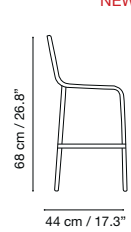

(agora)

Cushions:

See Pag. 141

iSi 9210
Geranium Red RAL 3020

iSi 9211
Anthracite grey RAL 7016

Dimensions in cm and inches
Medidas en cms y pulgadas
Mesures en cm et en pouces
Maße in cm und Zoll

iSi 9210
NEW

iSi 9211
NEW

iSi 9212
NEW

iSi 9213
NEW

Dimensions in cm and inches
Medidas en cms y pulgadas
Mesures en cm et en pouces
Maße in cm und Zoll

iSi 9135

iSi 9136

iSi 9137

iSi 9138