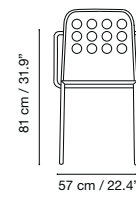

(agora)

Cushions:

See Pag. 141

iSi 9210
Geranium Red RAL 3020

iSi 9211
Anthracite grey RAL 7016

Dimensions in cm and inches
Medidas en cms y pulgadas
Mesures en cm et en pouces
Maße in cm und Zoll

iSi 9210
NEW

iSi 9211
NEW

iSi 9212
NEW

iSi 9213
NEW

Dimensions in cm and inches
Medidas en cms y pulgadas
Mesures en cm et en pouces
Maße in cm und Zoll

iSi 9135

iSi 9136

iSi 9137

iSi 9138