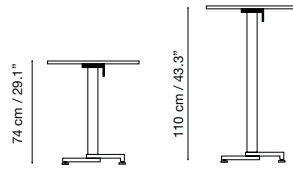

Cala

Designed by iSiMAR

Collection made of aluminum, polyester powder coated. Suitable for outdoor, indoor and contract use.

Colección fabricada con aluminio y lacado con polvo de poliéster. Apto para uso exterior, interior y Contract.

Collection fabriquée en aluminium et peint avec de la poudre de polyester. Convient pour utilisation extérieure, intérieure et CHR.

Die Kollektion ist aus mit Polyester-Epoxid-Pulverlack lackiertem Aluminium hergestellt.

Compact table-top:

Structure:

Dimensions in cm and inches
Medidas en cms y pulgadas
Mesures en cm et en pouces
Maße in cm und Zoll

Height 74 / 29.1"

	Circle	Square	
iSi 5408	ø 60 cm / ø 23.6"	iSi 5411	60 x 60 cm / 23.6 x 23.6"
iSi 5409	ø 70 cm / ø 27.6"	iSi 5412	70 x 70 cm / 27.6 x 27.6"
iSi 5410	ø 80 cm / ø 31.5"	iSi 5413	80 x 80 cm / 31.5 x 31.5"

Height 110 / 43.3"

	Circle	Square	
iSi 5414	ø 60 cm / ø 23.6"	iSi 5417	60 x 60 cm / 23.6 x 23.6"
iSi 5415	ø 70 cm / ø 27.6"	iSi 5418	70 x 70 cm / 27.6 x 27.6"
iSi 5416	ø 80 cm / ø 31.5"	iSi 5419	80 x 80 cm / 31.5 x 31.5"

ADA available upon request.