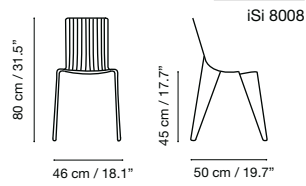

Mónaco

Collection by iSi mar

Collection made of galvanized wire, polyester powder coated. Suitable for outdoor, indoor, and contract use.

Colección fabricada con varilla galvanizado y lacado con polvo de poliéster. Apto para uso exterior, interior y contract.

Collection fabriquée en fil galvanisé et laqué avec de la poudre de polyester. Convient pour utilisation extérieure et intérieure et CHR.

Die Kollektion ist aus mit Polyester-Epoxid-Pulverlack lackiertem verzinktem Draht hergestellt.

Dimensions in cm and inches
Medidas en cms y pulgadas
Mesures en cm et en pouces
Maße in cm und Zoll

Dimensions in cm and inches
Medidas en cms y pulgadas
Mesures en cm et en pouces
Maße in cm und Zoll

Height 50 cm / 19.7"
NEW

iSi 9214	ø 50 cm / ø 19.7"
iSi 9215	ø 60 cm / ø 23.6"

Sitges

Designed by iSiMAR

Collection made of galvanized steel, polyester powder coated. Suitable for outdoor, indoor, and contract use.

Colección fabricada con acero galvanizado y lacado con polvo de poliéster. Apto para uso exterior, interior y contract.

Collection fabriquée en acier galvanisé et laqué avec de la poudre de polyester. Convient pour utilisation extérieure et intérieure et CHR.

Die Kollektion ist aus mit Polyester-Epoxid-Pulverlack lackiertem verzinktem Stahl hergestellt.

Structure & metal table-top: