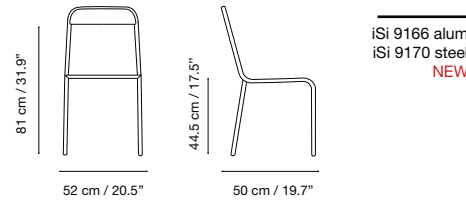

Rimini

Designed by Matteo Thun

Collection made of steel or aluminium, polyester powder coated. Suitable for outdoor, indoor, and contract use. Available table-tops: compact.

Colección fabricada con acero o aluminio y lacado con polvo de poliéster. Apto para uso exterior, interior y contract. Disponible en tablero compacto.

Collection fabriquée en acier ou aluminium et laqué avec de la poudre de polyester. Convient pour utilisation extérieure et intérieure et CHR. Plateaux disponibles: compact.

Die Kollektion ist aus mit Polyester-Epoxid-Pulverlack lackiertem verzinktem Stahl hergestellt.

(agora)

Cushions:

See Pag. 141

iSi 9166 alum
iSi 9170 steel
NEW