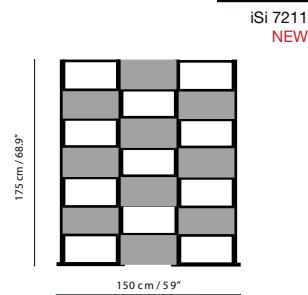

Sistema modular para crear separadores de uso interior o exterior. A una altura de 1.8 metros, la longitud es personalizable dependiendo del numero de paneles individuales, para un separador totalmente unico a su dueño. Todos los colores Isi disponibles para combinar. Colección fabricada en acero galvanizado y lacado en polvo de poliéster.

Système modulaire pour créer des séparateurs à usage intérieur et extérieur. Il mesure 1.8 m de hauteur, sa longueur est personnalisable en fonction du nombre de panneaux individuels, pour une séparation totalement unique à son créateur. Toutes les couleurs sont disponibles pour de multiples combinaisons. Collection fabriquée en acier galvanisé et laquée en poudre de polyester.

Modulartiges System, mit dem Abtrennungen für Innen- oder Außenbereiche geschaffen werden können. Die Abtrennungen sind 1,8 Meter hoch und können je nach Anzahl der Einzelpaneele individuell an die Wünsche des Besitzers angepasst werden. Zum Kombinieren stehen alle Isi Farben zur Verfügung. Die Kollektion ist aus mit Polyester-Pulverlack lackiertem verzinktem Stahl hergestellt.

iSi 7211
NEW

iSi 7212
NEW