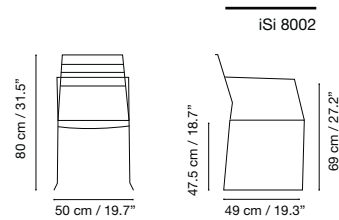

Die Kollektion ist aus mit Polyester-Epoxid-Pulverlack lackiertem verzinktem Draht hergestellt.

(agora)

Cushions:

See Pag. 141

Dimensions in cm and inches
Medidas en cms y pulgadas
Mesures en cm et en pouces
Maße in cm und Zoll