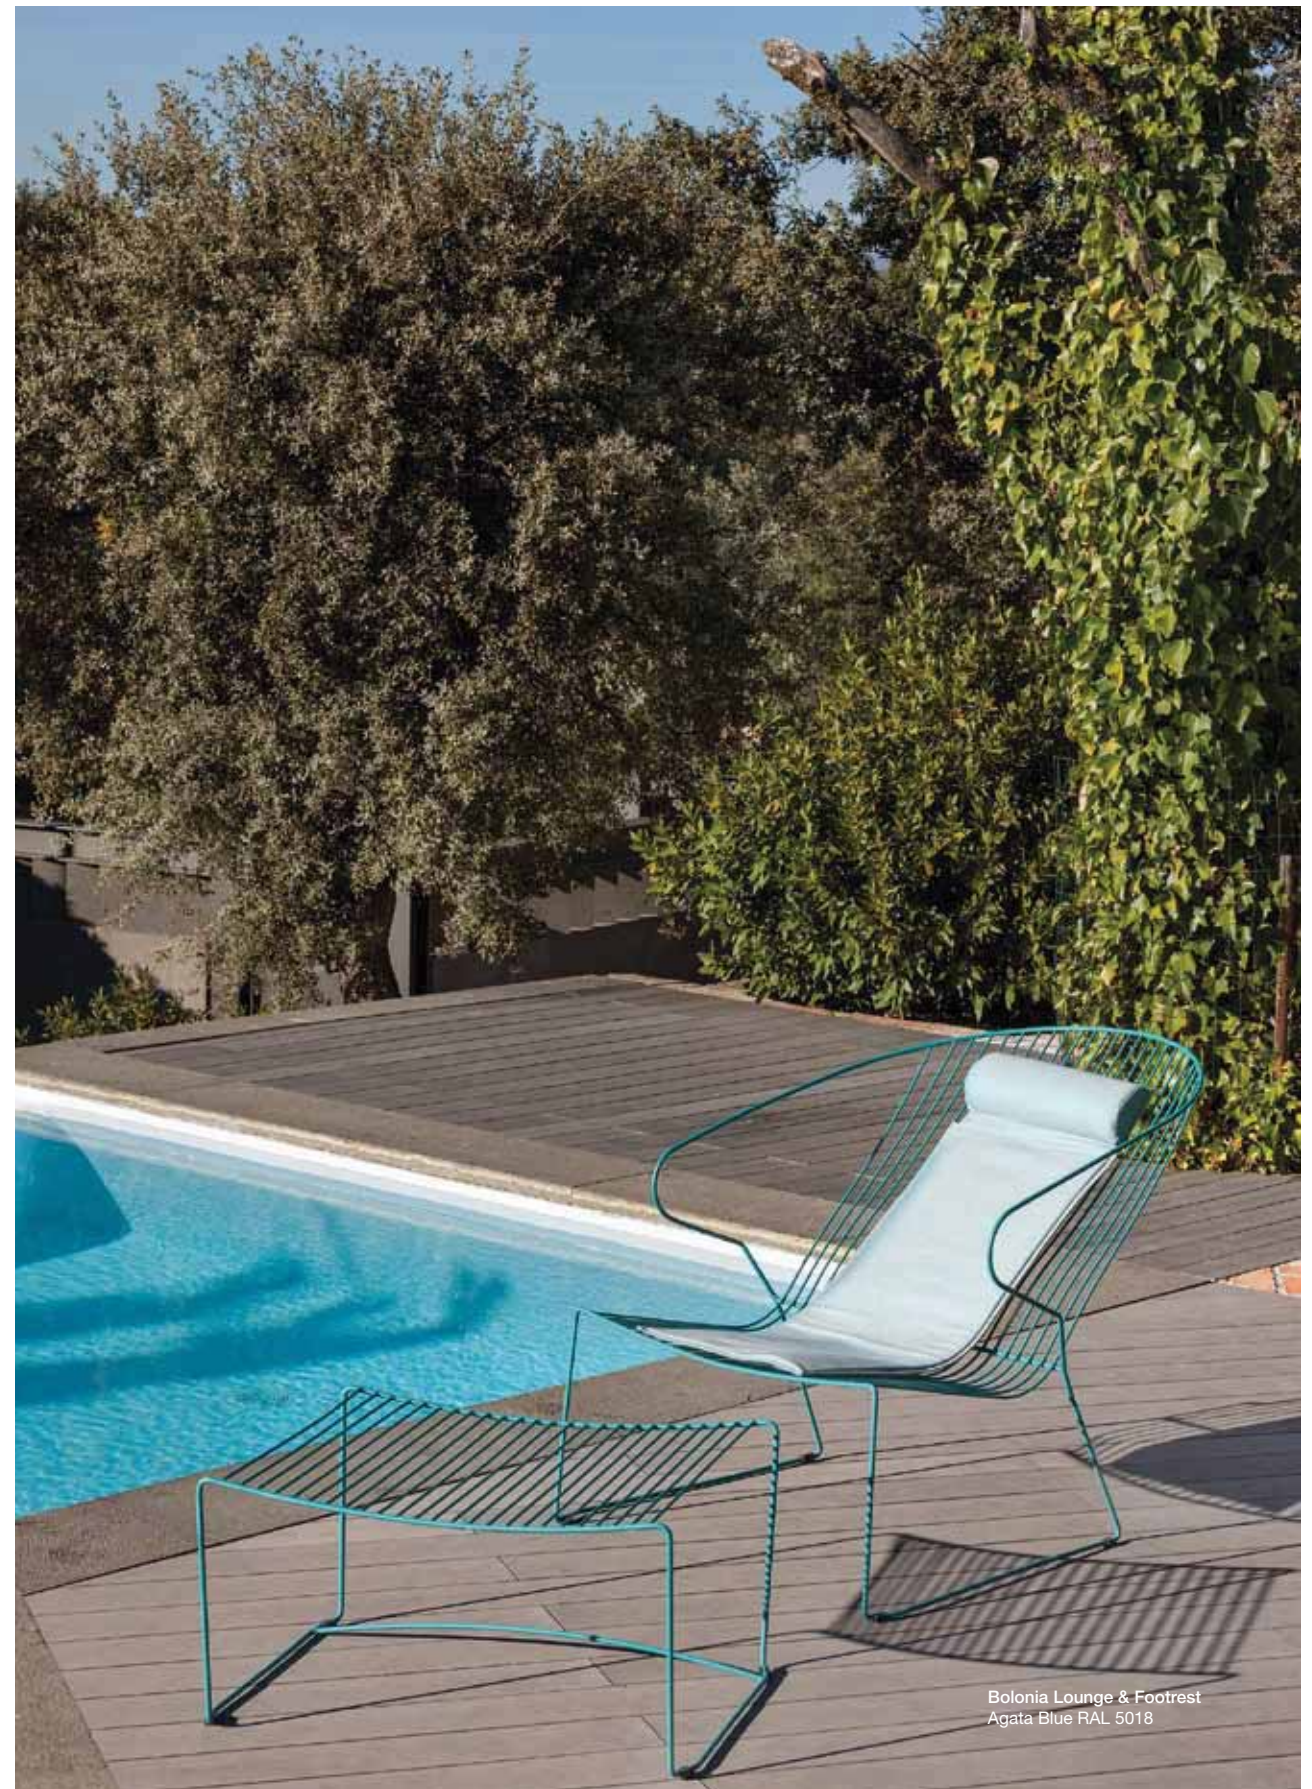

Bolonia Poltrona
Ibiza White RAL 9016

Bolonia Poltrona
Grass green RAL 6018

Bolonia Junior
Ultramarine Blue RAL 5009

Bolonia lounges & Capri Table
Magenta Pink RAL 4010
Agata Blue RAL 5018
Ibiza White RAL 9016