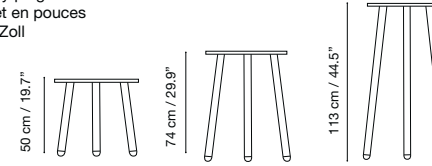

Dimensions in cm and inches
Medidas en cms y pulgadas
Mesures en cm et en pouces
Maße in cm und Zoll

Height 50 cm / 19.7"

NEW

iSi 9183	275 x 152 cm / 108 x 60"

Dimensions in cm and inches
Medidas en cms y pulgadas
Mesures en cm et en pouces
Maße in cm und Zoll

Height 50 cm / 19.7"

NEW

iSi 9117	ø 60 cm / ø 23.6"	iSi 9121	60 x 60 cm / 23.6 x 23.6"
iSi 9118	ø 70 cm / ø 27.6"	iSi 9122	70 x 70 cm / 27.6 x 27.6"
iSi 9119	ø 80 cm / ø 31.5"	iSi 9123	80 x 80 cm / 31.5 x 31.5"
iSi 9120	ø 90 cm / ø 35.4"	iSi 9124	90 x 90 cm / 35.4 x 35.4"

Height 74 cm / 29.9"

NEW

iSi 9094	ø 60 cm / ø 23.6"	iSi 9098	60 x 60 cm / 23.6 x 23.6"
iSi 9095	ø 70 cm / ø 27.6"	iSi 9099	70 x 70 cm / 27.6 x 27.6"
iSi 9096	ø 80 cm / ø 31.5"	iSi 9100	80 x 80 cm / 31.5 x 31.5"
iSi 9097	ø 90 cm / ø 35.4"	iSi 9101	90 x 90 cm / 35.4 x 35.4"
iSi 9130	ø 100 cm / ø 39.4"	iSi 9102	110 x 70 cm / 43.3 x 27.6"
iSi 9131	ø 110 cm / ø 43.3"	iSi 9103	120 x 80 cm / 47.2 x 31.5"
		iSi 9104	140 x 80 cm / 55.1 x 31.5"

Height 113 cm / 44.5"

NEW

iSi 9108	ø 60 cm / ø 23.6"	iSi 9112	60 x 60 cm / 23.6 x 23.6"
iSi 9109	ø 70 cm / ø 27.6"	iSi 9113	70 x 70 cm / 27.6 x 27.6"
iSi 9110	ø 80 cm / ø 31.5"	iSi 9114	80 x 80 cm / 31.5 x 31.5"
iSi 9111	ø 90 cm / ø 35.4"		

Corsica

Designed by iSiMAR

Collection made of galvanized steel, polyester powder coated. Suitable for outdoor, indoor, and contract use.

Colección fabricada con acero galvanizado y lacado con polvo de poliéster. Apto para uso exterior, interior y contract.

Collection fabriquée en acier galvanisé et laqué avec de la poudre de polyester. Convient pour utilisation extérieure et intérieure et CHR.

Die Kollektion ist aus mit Polyester-Epoxid-Pulverlack lackiertem verzinktem Stahl hergestellt.

Structure & metal table-top: