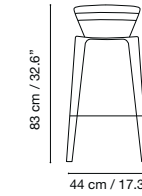

(agora)

Cushions:

See Pag. 141

iSi 9210
Geranium Red RAL 3020

iSi 9211
Anthracite grey RAL 7016

Dimensions in cm and inches
Medidas en cms y pulgadas
Mesures en cm et en pouces
Maße in cm und Zoll

iSi 9210
NEW

iSi 9211
NEW

iSi 9212
NEW

iSi 9213
NEW

Dimensions in cm and inches
Medidas en cms y pulgadas
Mesures en cm et en pouces
Maße in cm und Zoll

iSi 9135

iSi 9136

iSi 9137

iSi 9138