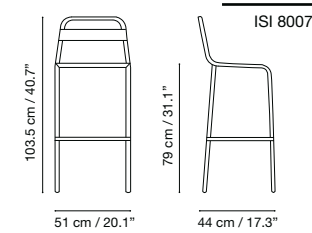

Dimensions in cm and inches
Medidas en cms y pulgadas
Mesures en cm et en pouces
Maße in cm und Zoll

ADA available upon request.

Menorca

Collection by iSiMAR

Collection made of galvanized wire, polyester powder coated. Suitable for outdoor, indoor, and contract use.

Die Kollektion ist aus mit Polyester-Epoxid-Pulverlack lackiertem Aluminium hergestellt.

(agora)

Cushions:

See Pag. 141

Dimensions in cm and inches
Medidas en cms y pulgadas
Mesures en cm et en pouces
Maße in cm und Zoll