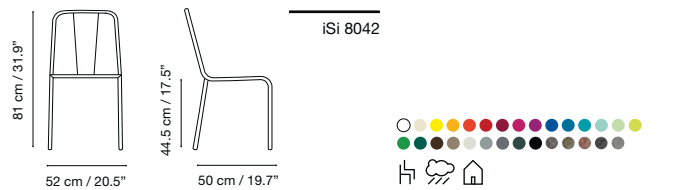

Nápoles

Collection by iSiMAR

Collection made of aluminum, polyester powder coated. Suitable for outdoor, indoor, and contract use.

Colección fabricada con aluminio lacado con polvo de poliéster. Apto para uso exterior, interior y contract.

Collection en aluminium et peint avec de la poudre de polyester. Convient pour utilisation extérieure, intérieure et CHR.

Die Kollektion ist aus mit Polyester-Epoxid-Pulverlack lackiertem Aluminium hergestellt.