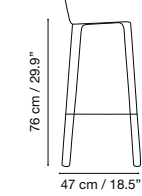

(agora)

Cushions:

See Pag. 141

iSi 9210
Geranium Red RAL 3020

iSi 9211
Anthracite grey RAL 7016

Dimensions in cm and inches
Medidas en cms y pulgadas
Mesures en cm et en pouces
Maße in cm und Zoll

iSi 9210
NEW

iSi 9211
NEW

iSi 9212
NEW

iSi 9213
NEW

Dimensions in cm and inches
Medidas en cms y pulgadas
Mesures en cm et en pouces
Maße in cm und Zoll

iSi 9135

iSi 9136

iSi 9137

iSi 9138