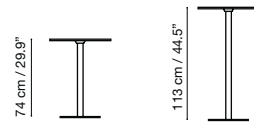

ADA available upon request.

FOLDING / ABATIBLE /
PLIABLE / KLAPBAR

Dimensions in cm and inches
Medidas en cms y pulgadas
Mesures en cm et en pouces
Maße in cm und Zoll

Height 74 / 29.9"

iSi 9030	ø 60 cm / ø 23.6"	iSi 9036	60 x 60 cm / 23.6 x 23.6"
iSi 9031	ø 70 cm / ø 27.6"	iSi 9037	70 x 70 cm / 27.6 x 27.6"
iSi 9032	ø 80 cm / ø 31.5"	iSi 9038	80 x 80 cm / 31.5 x 31.5"