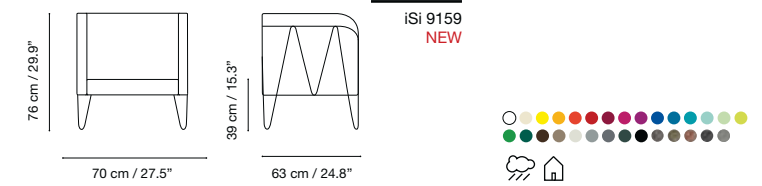

Dimensions in cm and inches
Medidas en cms y pulgadas
Mesures en cm et en pouces
Maße in cm und Zoll

iSi 9132

iSi 9158
NEW

iSi 9160
NEW

iSi 9159
NEW

iSi 9161
NEW

iSi 9162
NEW

iSi 9132 5 x modular sofa
Ibiza White RAL 9016