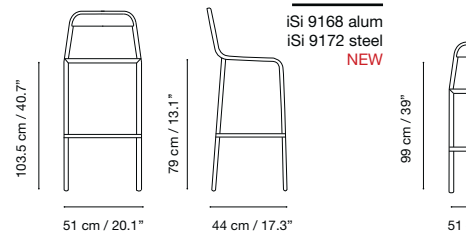

iSi 9168 alum
iSi 9172 steel
NEW