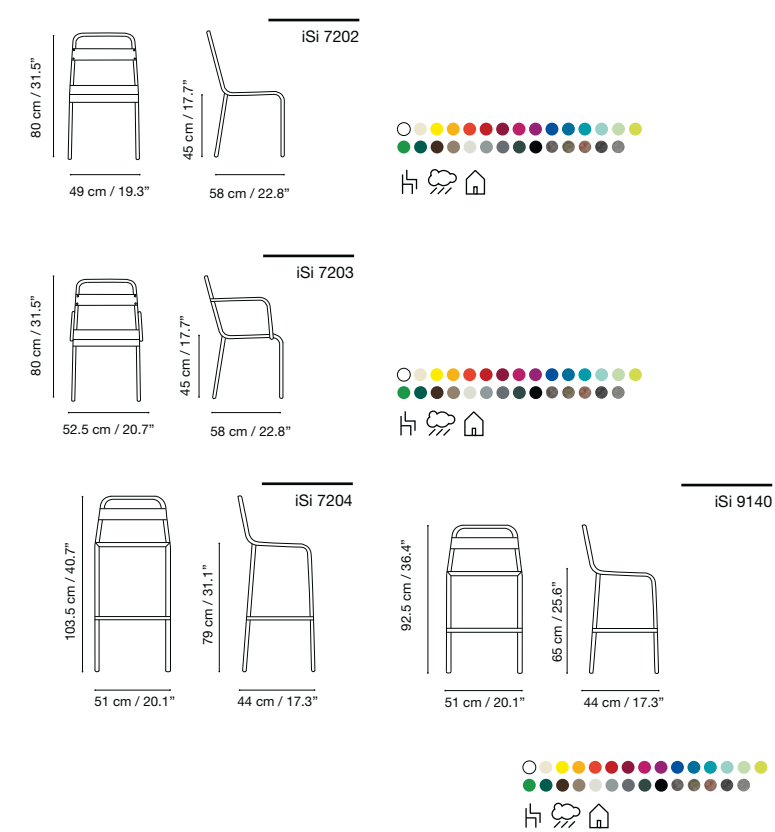

(agora)

Cushions:

See Pag. 141

Dimensions in cm and inches
Medidas en cms y pulgadas
Mesures en cm et en pouces
Maße in cm und Zoll

Dimensions in cm and inches
Medidas en cms y pulgadas
Mesures en cm et en pouces
Maße in cm und Zoll