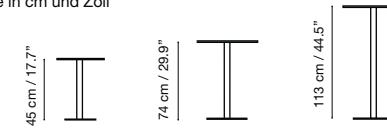

Dimensions in cm and inches
Medidas en cms y pulgadas
Mesures en cm et en pouces
Maße in cm und Zoll

Height 45 cm / 17.7"

iSi 9080	ø 60 cm / ø 23.6"
iSi 9081	ø 70 cm / ø 27.6"
iSi 9082	ø 80 cm / ø 31.5"