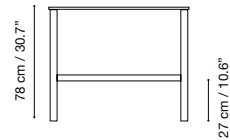

Stool Height 45 cm / 17.7"

iSi 8018	39 x 39 cm / 15.3 x 15.3"
----------	---------------------------

Stool Height 78 cm / 30.7"

iSi 8017	39 x 39 cm / 15.3 x 15.3"
----------	---------------------------

Bench Height 78 cm / 30.7"