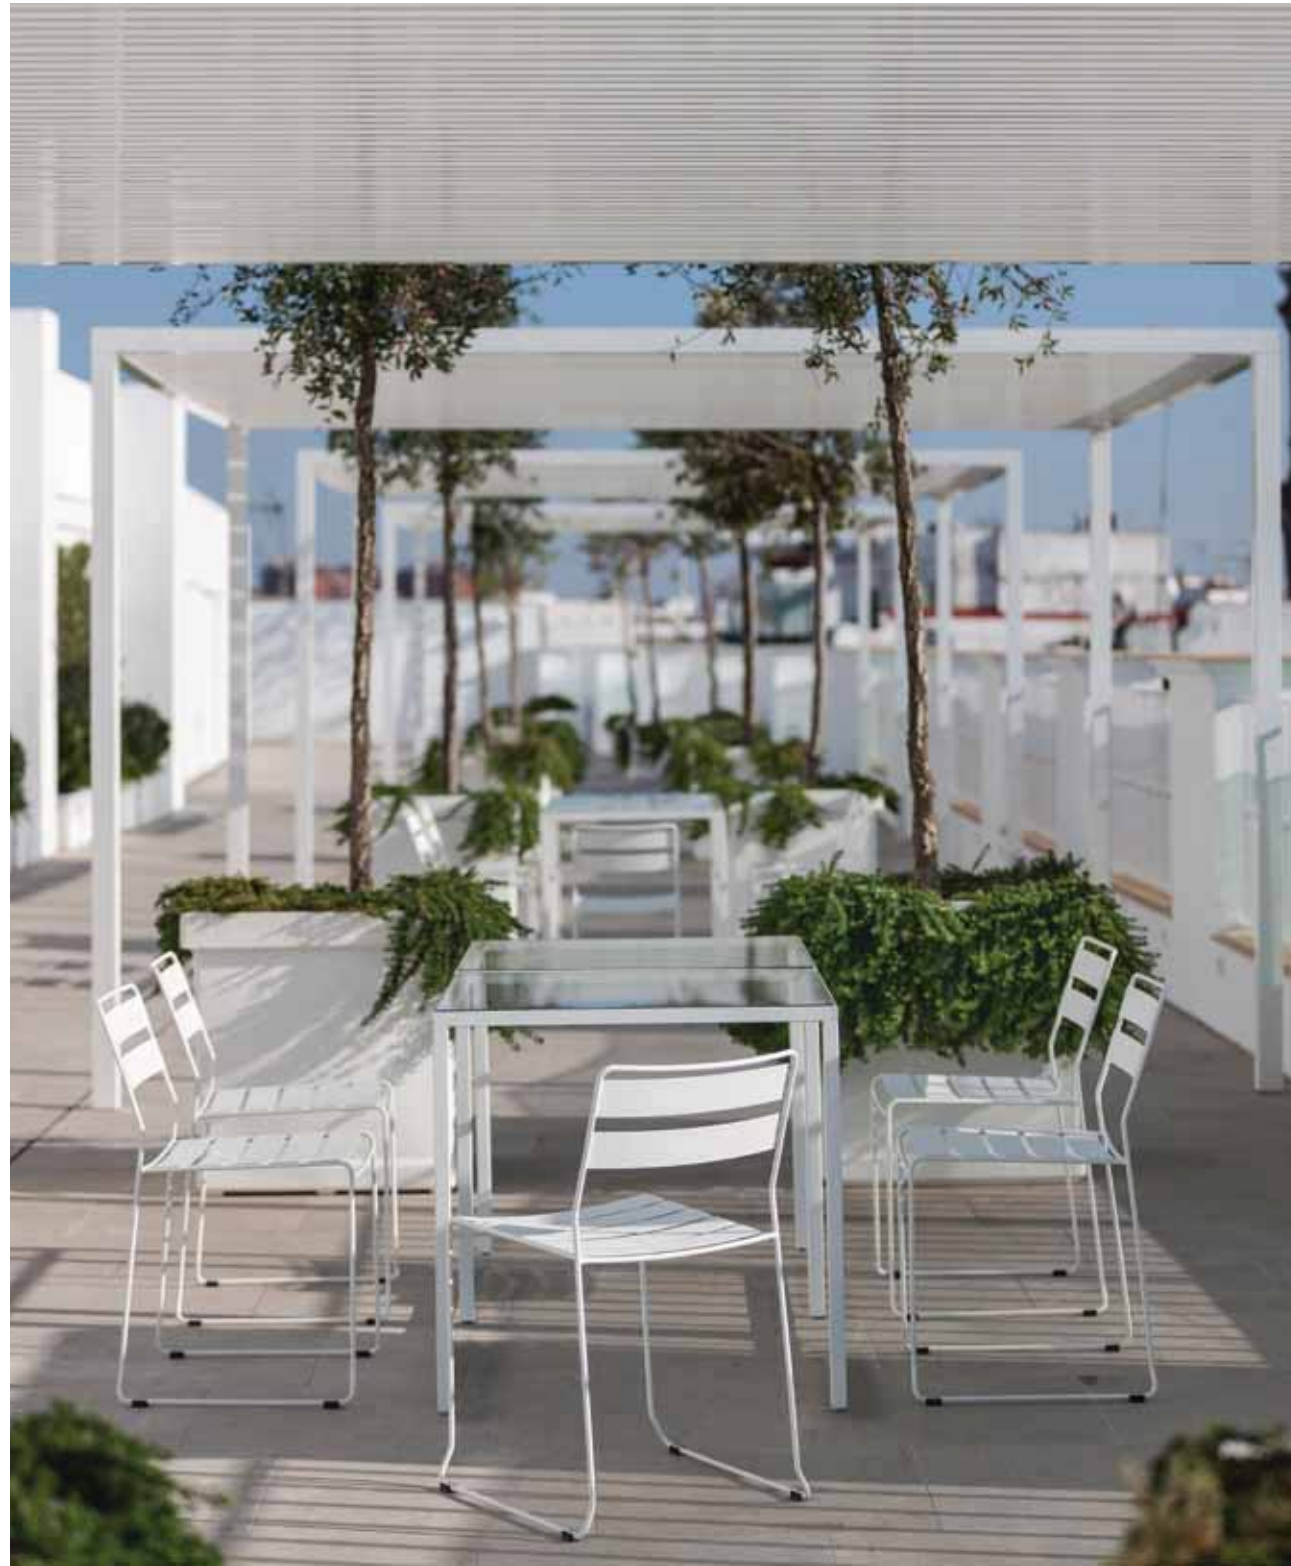

PORTOFINO

Portofino Chairs
Ibiza White RAL 9016