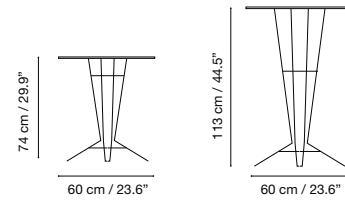

Structure & metal table-top:

Dimensions in cm and inches
Medidas en cms y pulgadas
Mesures en cm et en pouces
Maße in cm und Zoll

Height 74 cm / 29.1" **NEW**

iSi 9198	ø 60 cm / ø 23.6"	iSi 9202	60 x 60 cm / 23.6 x 23.6"
iSi 9199	ø 70 cm / ø 27.6"	iSi 9203	70 x 70 cm / 27.6 x 27.6"
iSi 9200	ø 80 cm / ø 31.5"	iSi 9204	80 x 80 cm / 31.5 x 31.5"
iSi 9201	ø 90 cm / ø 35.4"	iSi 9205	90 x 90 cm / 35.4 x 35.4"