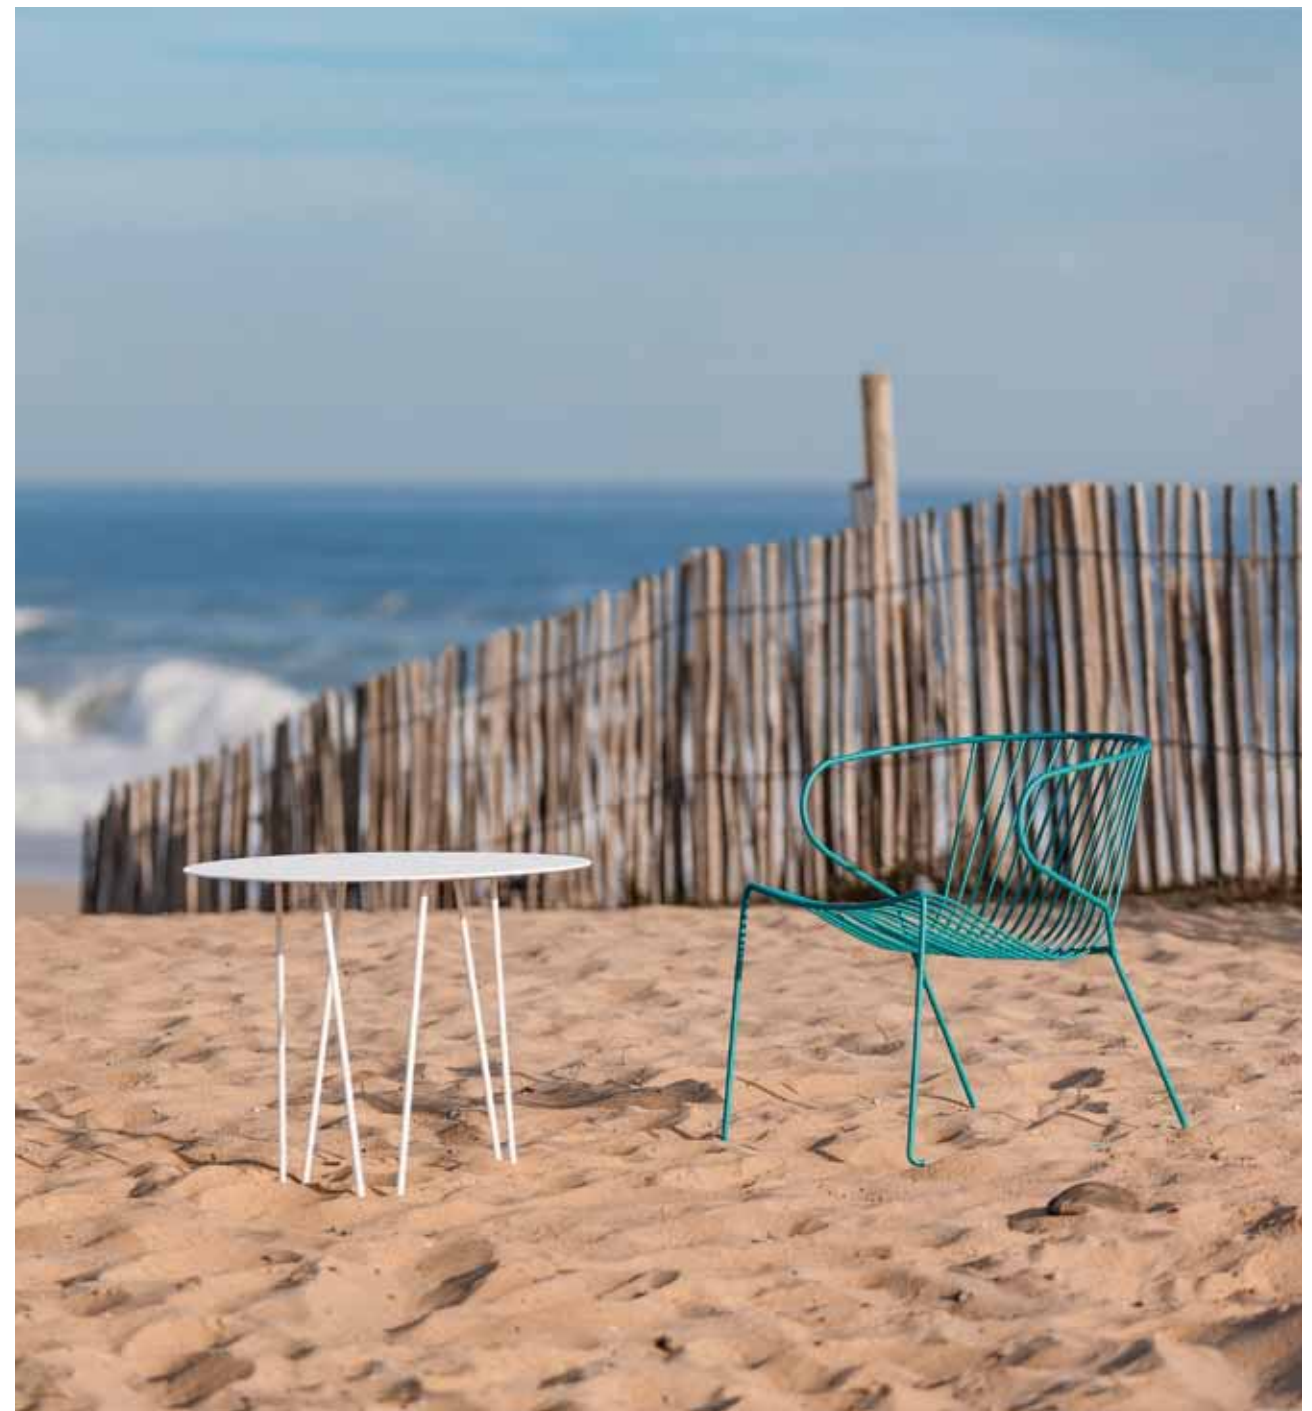

Sitges Table & Bolonia Junior
Ibiza white RAL 9016
Agata blue RAL 5018