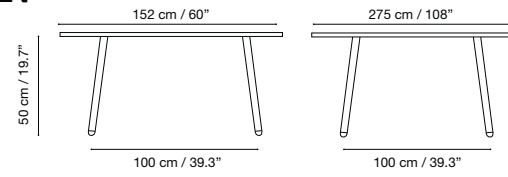

Ping-Pong WORK&FUN

Designed by iSiMAR

Collection made of galvanized steel, polyester powder coated. Suitable for outdoor, indoor, and contract use.

Colección fabricada con acero galvanizado y lacado con polvo de poliéster. Apto para uso exterior, interior y contract.

Collection fabriquée en acier galvanisé et laqué avec de la poudre de polyester. Convient pour utilisation extérieure et intérieure et CHR.

Die Kollektion ist aus mit Polyester-Epoxid-Pulverlack lackiertem verzinktem Stahl hergestellt.

Structure:

Compact table-top: