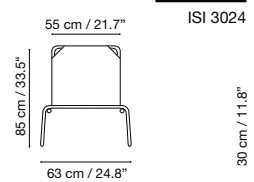

Dimensions in cm and inches
Medidas en cms y pulgadas
Mesures en cm et en pouces
Maße in cm und Zoll

ADA available upon request.

Menorca

Collection by iSiMAR

Collection made of galvanized wire, polyester powder coated. Suitable for outdoor, indoor, and contract use.

Die Kollektion ist aus mit Polyester-Epoxid-Pulverlack lackiertem Aluminium hergestellt.

(agora)

Cushions:

See Pag. 141

Dimensions in cm and inches
Medidas en cms y pulgadas
Mesures en cm et en pouces
Maße in cm und Zoll