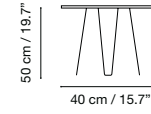

Dimensions in cm and inches
Medidas en cms y pulgadas
Mesures en cm et en pouces
Maße in cm und Zoll