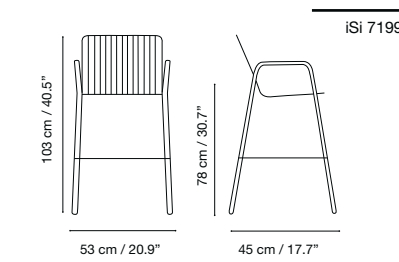

iSi 9169 alum
iSi 9173 steel
NEW

iSi 9166
Red Wine RAL3004

iSi 9187
Pine Green RAL 6005

iSi 9168
Sand Beige RAL 7032

Dimensions in cm and inches
Medidas en cms y pulgadas
Mesures en cm et en pouces
Maße in cm und Zoll

Dimensions in cm and inches
Medidas en cms y pulgadas
Mesures en cm et en pouces
Maße in cm und Zoll

iSi 8060

iSi 7199

iSi 9139

Niza

Designed by iSiMAR

Collection made of galvanized wire, polyester powder coated. Suitable for outdoor, indoor, and contract use.