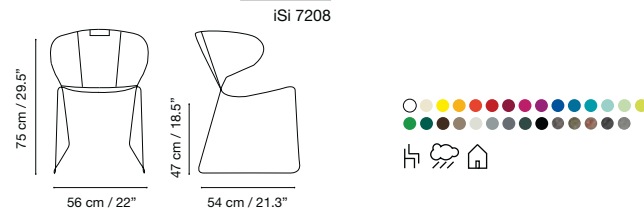

Dimensions in cm and inches
Medidas en cms y pulgadas
Mesures en cm et en pouces
Maße in cm und Zoll

Dimensions in cm and inches
Medidas en cms y pulgadas
Mesures en cm et en pouces
Maße in cm und Zoll