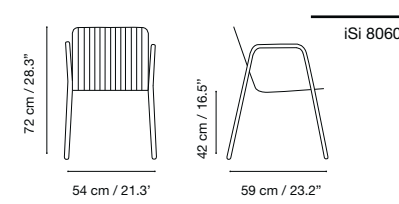

iSi 9169 alum
iSi 9173 steel
NEW

iSi 9166
Red Wine RAL3004

iSi 9187
Pine Green RAL 6005

iSi 9168
Sand Beige RAL 7032

Dimensions in cm and inches
Medidas en cms y pulgadas
Mesures en cm et en pouces
Maße in cm und Zoll

Dimensions in cm and inches
Medidas en cms y pulgadas
Mesures en cm et en pouces
Maße in cm und Zoll

iSi 8060

iSi 7199

iSi 9139

Niza

Designed by iSiMAR

Collection made of galvanized wire, polyester powder coated. Suitable for outdoor, indoor, and contract use.