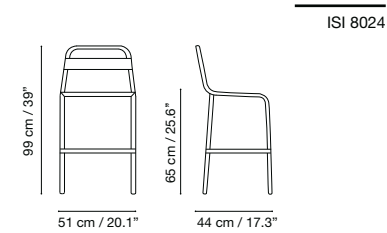

Dimensions in cm and inches
Medidas en cms y pulgadas
Mesures en cm et en pouces
Maße in cm und Zoll

ADA available upon request.

Menorca

Collection by iSiMAR

Collection made of galvanized wire, polyester powder coated. Suitable for outdoor, indoor, and contract use.

Die Kollektion ist aus mit Polyester-Epoxid-Pulverlack lackiertem Aluminium hergestellt.

(agora)

Cushions:

See Pag. 141

Dimensions in cm and inches
Medidas en cms y pulgadas
Mesures en cm et en pouces
Maße in cm und Zoll