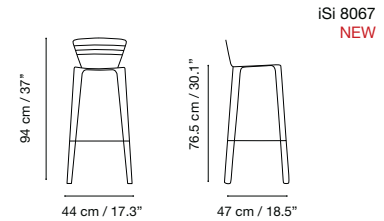

Die Kollektion ist aus mit Polyester-Epoxid-Pulverlack lackiertem verzinktem Draht hergestellt.

(agora)

Cushions:

See Pag. 141

Dimensions in cm and inches
Medidas en cms y pulgadas
Mesures en cm et en pouces
Maße in cm und Zoll

Dimensions in cm and inches
Medidas en cms y pulgadas
Mesures en cm et en pouces
Maße in cm und Zoll

ADA available upon request.

Menorca

Collection by iSiMAR

Collection made of galvanized wire, polyester powder coated. Suitable for outdoor, indoor, and contract use.