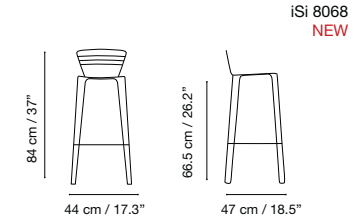

Die Kollektion ist aus mit Polyester-Epoxid-Pulverlack lackiertem verzinktem Draht hergestellt.

(agora)

Cushions:

See Pag. 141

Dimensions in cm and inches
Medidas en cms y pulgadas
Mesures en cm et en pouces
Maße in cm und Zoll

Dimensions in cm and inches
Medidas en cms y pulgadas
Mesures en cm et en pouces
Maße in cm und Zoll

ADA available upon request.

Menorca

Collection by iSiMAR

Collection made of galvanized wire, polyester powder coated. Suitable for outdoor, indoor, and contract use.