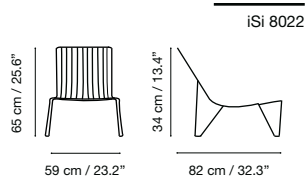

Mónaco

Collection by iSi mar

Collection made of galvanized wire, polyester powder coated. Suitable for outdoor, indoor, and contract use.

Colección fabricada con varilla galvanizado y lacado con polvo de poliéster. Apto para uso exterior, interior y contract.

Collection fabriquée en fil galvanisé et laqué avec de la poudre de polyester. Convient pour utilisation extérieure et intérieure et CHR.

Die Kollektion ist aus mit Polyester-Epoxid-Pulverlack lackiertem verzinktem Draht hergestellt.

Dimensions in cm and inches
Medidas en cms y pulgadas
Mesures en cm et en pouces
Maße in cm und Zoll

Dimensions in cm and inches
Medidas en cms y pulgadas
Mesures en cm et en pouces
Maße in cm und Zoll

Height 50 cm / 19.7"
NEW

iSi 9214	ø 50 cm / ø 19.7"
iSi 9215	ø 60 cm / ø 23.6"

Sitges

Designed by iSiMAR

Collection made of galvanized steel, polyester powder coated. Suitable for outdoor, indoor, and contract use.

Colección fabricada con acero galvanizado y lacado con polvo de poliéster. Apto para uso exterior, interior y contract.

Collection fabriquée en acier galvanisé et laqué avec de la poudre de polyester. Convient pour utilisation extérieure et intérieure et CHR.

Die Kollektion ist aus mit Polyester-Epoxid-Pulverlack lackiertem verzinktem Stahl hergestellt.

Structure & metal table-top: