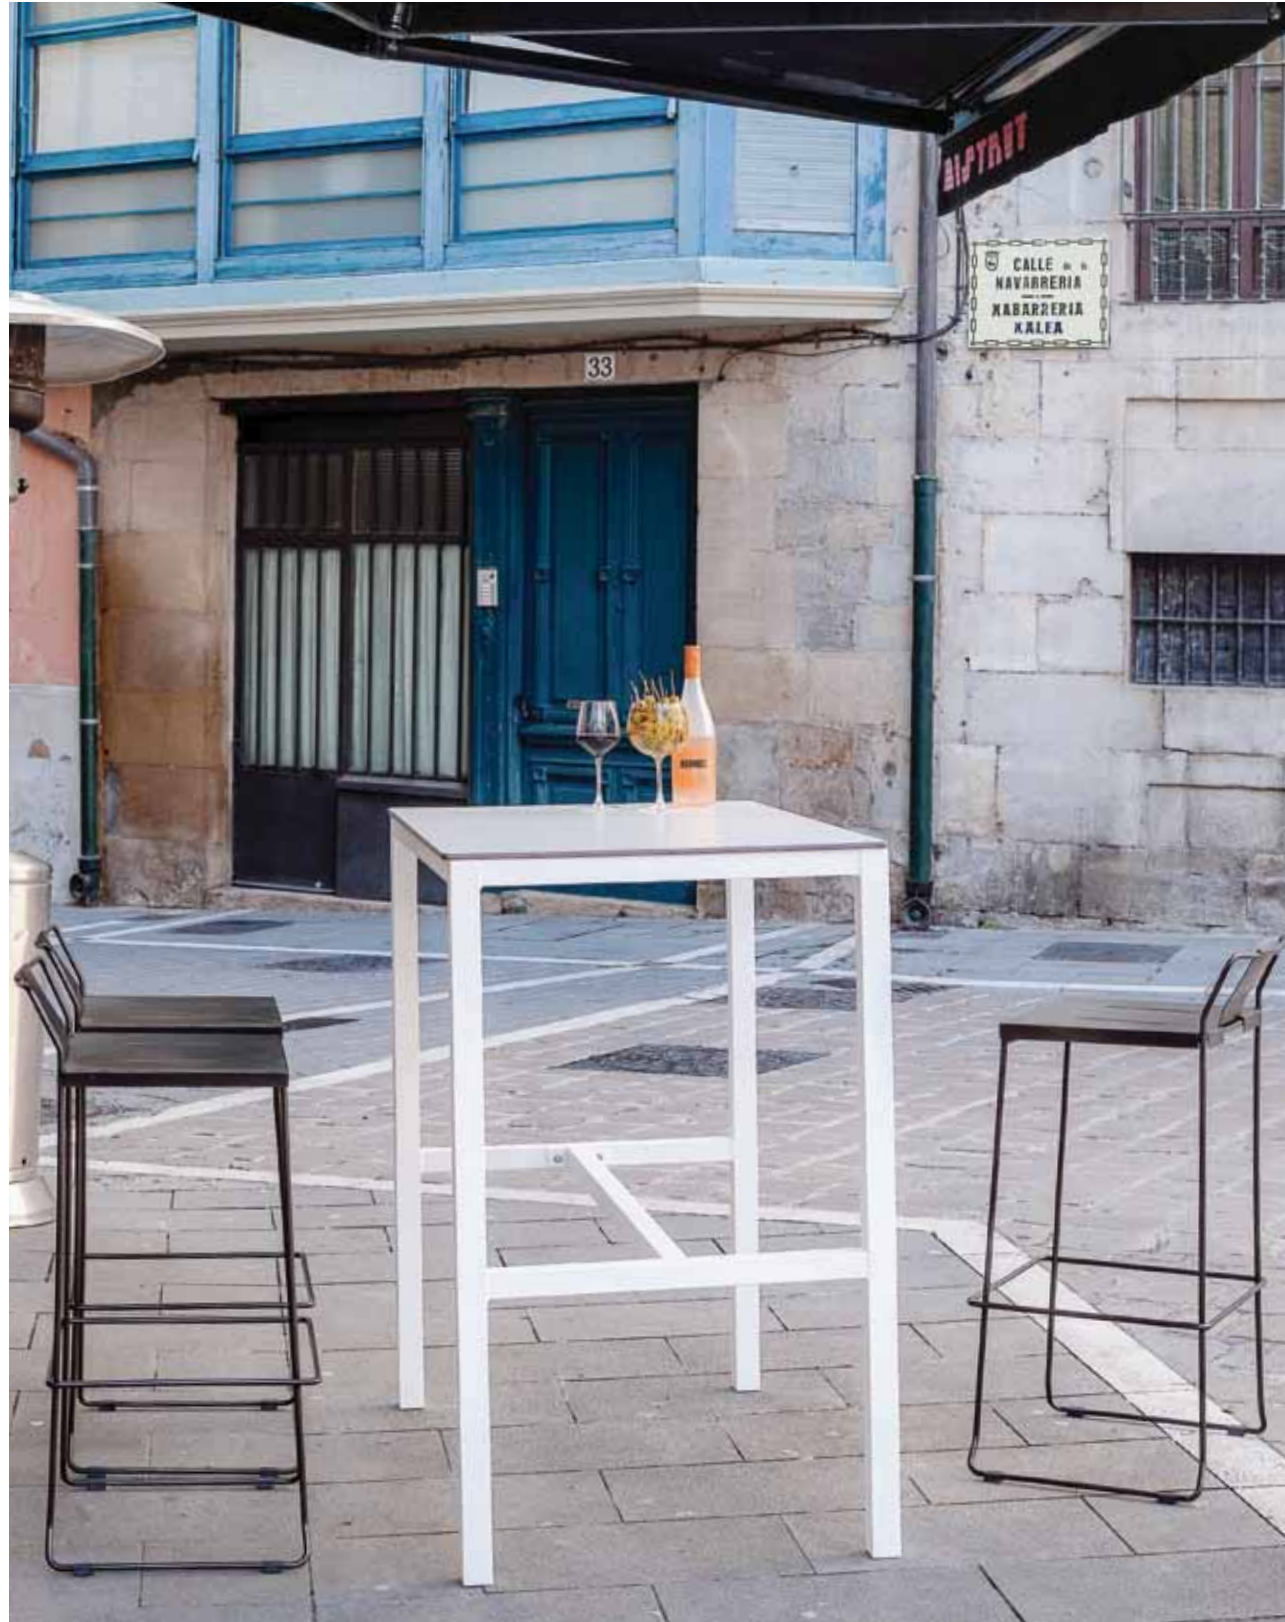

ANTIBES

Antibes Tables
& Portofino Stools
Vitamin orange RAL 2004

LONDON

London Table & Chicago Stools
Ibiza white RAL 9016; Table-top White
Manganese

London Table, Bench & Stool
Pistachio; Table-top White