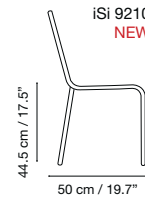

(agora)

Cushions:

See Pag. 141

iSi 9210
Geranium Red RAL 3020

iSi 9211
Anthracite grey RAL 7016

Dimensions in cm and inches
Medidas en cms y pulgadas
Mesures en cm et en pouces
Maße in cm und Zoll

iSi 9210
NEW