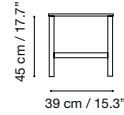

Stool Height 45 cm / 17.7"

iSi 8018	39 x 39 cm / 15.3 x 15.3"
----------	---------------------------

Stool Height 78 cm / 30.7"

iSi 8017	39 x 39 cm / 15.3 x 15.3"
----------	---------------------------

Bench Height 78 cm / 30.7"