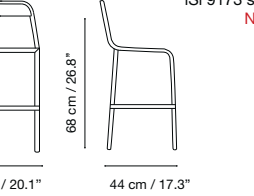

iSi 9169 alum
iSi 9173 steel
NEW

iSi 9166
Red Wine RAL3004

iSi 9187
Pine Green RAL 6005

iSi 9168
Sand Beige RAL 7032

Dimensions in cm and inches
Medidas en cms y pulgadas
Mesures en cm et en pouces
Maße in cm und Zoll

Dimensions in cm and inches
Medidas en cms y pulgadas
Mesures en cm et en pouces
Maße in cm und Zoll

iSi 8060

iSi 7199

iSi 9139

Niza

Designed by iSiMAR

Collection made of galvanized wire, polyester powder coated. Suitable for outdoor, indoor, and contract use.