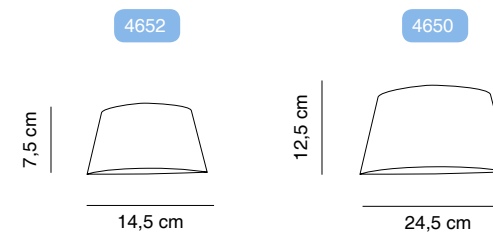

4650/016 4650/018
4652/016 4652/018

Madame

Design by Oriol Llahona

Pantalla hierro pintado epoxi
Shade iron epoxy painted

Estructura hierro pintado epoxi
Structure iron epoxy painted

Lámpara no incluida / Con interruptor
Lamp not included / With switch

4650/016 blanco plata **white silver**

4650/018 negro dorado **black gold**

G9 60W / LED

4652/016 blanco plata **white silver**

4652/018 negro dorado **black gold**

G9 40W / LED

CE IP 20