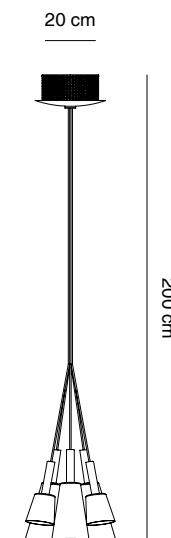

Blow

Design by Josep Novell & Ernest Perera

Estructura hierro / latón
Structure iron / brass

Pantalla cristal soplado no incluida
Blown glass shade not included

Lámpara incluida y no reemplazable
Lamp included and not replaceable

5700/W81 colgante redondo 8 luces blanco para cristales cónicos
round pendant 8 lights white for conic glasses

5700/W86 colgante redondo 8 luces níquel para cristales cónicos
round pendant 8 lights matt nickel for conic glasses

5700/W87 colgante redondo 8 luces cromo para cristales cónicos
round pendant 8 lights chrome for conic glasses

LED Cree 3W 3000K 180lm

CE ☐ IP 20 ☒ A+