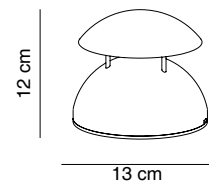

Bell

Design by Cristian Cubiñá

Estructura madera maciza de Iroco
Structure massive Iroco wood

Pantalla de latón pulido barnizado mate
Shade polished brass matt varnished

Luminaria con batería Li/Cd. Autonomía 10h, carga completa 5:30h. Cargador USB no incluido.
Lámpara incluida, no reemplazable
Cd-Li battery lamp. 10H autonomy. Complete charge 5.30H. USB charger not included
Lamp included, not replaceable

2050/010 redondo **round**

2060/010 cuadrado **square**

LED Cree 1W 3000K 120lm

9995/010 Cargador USB simple 5V 1.5A + 1,5mt cable
Single 5V 1.5A charger + 1.5m USB cable

9996/060 Cargador múltiple 6 x USB 5V 1.5A + 1,5mt cable
Multiple charger 6 x 5V 1.5A + 1.5m cable

CE ☐ IP 45 ☒ A⁺

2050/010