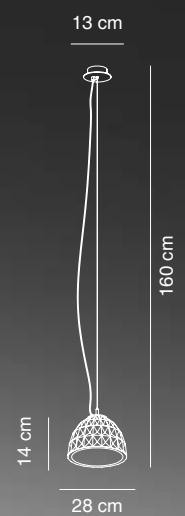

Deco

Design by Cristian Cubiñá

Estructura hierro cromado
Structure chromed iron

Pantalla cristal prensado en acabado transparente o degradado ámbar o turquesa
Shade pressed transparent glass or gradated amber or turquoise

Lámpara no incluida
Lamp not included

- 5550/011 Cromo -Transparente **Chome - Transparent**
- 5550/012 Cromo - Ambar **Chome - Amber**
- 5550/015 Como - Turquesa **Chome - Turquoise**
- 5350/011 Dorado -Transparente **Gold - Transparent**
- 5350/012 Dorado - Ambar **Gold - Amber**
- 5350/015 Dorado - Turquesa **Gold - Turquoise**

G9 max 60W / LED

CE