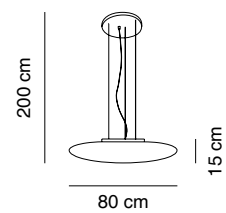

i Curvas fotométricas disponibles en www.almalight.com

Photometric curves available on www.almalight.com

En la versión RGB, mediante el mando a distancia se puede variar el color de los LED y fijarlo en el color deseado.

In the RGB version, by using the remote control the LED colour can be changed and fixed in the desired one.

Stone

Design by Josep Puig & Josep Novell

Pantalla polietileno rotomoldeado
Shade rotomolded polyethylene

Estructura hierro pintado epoxi blanco
Structure iron epoxy white painted

Balasto electrónico incluido / Lámpara no incluida
Electronic ballast included / Lamp not included

5300/036 blanco **white painted**

2Gx13 T5 55W **B**

Lámpara RGB incluida y no reemplazable
RGB lamp included and not replaceable

5300/036 RGB blanco **white**

RGB LED, 12W, 300lm-350lm **A+**

Lámpara LED incluida y no reemplazable
LED Lamp included and not replaceable

5300/036LED blanco **white**

LED Epistar 40W 3500lm 3000K **A+**

CE IP 20

pag 232 pag 288