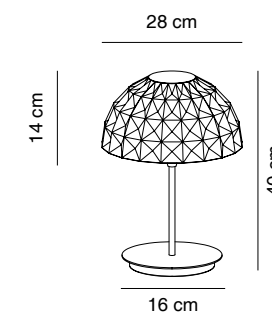

2550/011 Cromo -Transparente **Chome - Transparent**

2550/012 Cromo - Ambar **Chome - Amber**

2550/015 Como - Turquesa **Chome - Turquoise**

2350/011 Dorado -Transparente **Gold - Transparent**

2350/012 Dorado - Ambar **Gold - Amber**

2350/015 Dorado - Turquesa **Gold - Turquoise**

E14 max 60W / LED

CE ☐ IP 20 ☒ A*