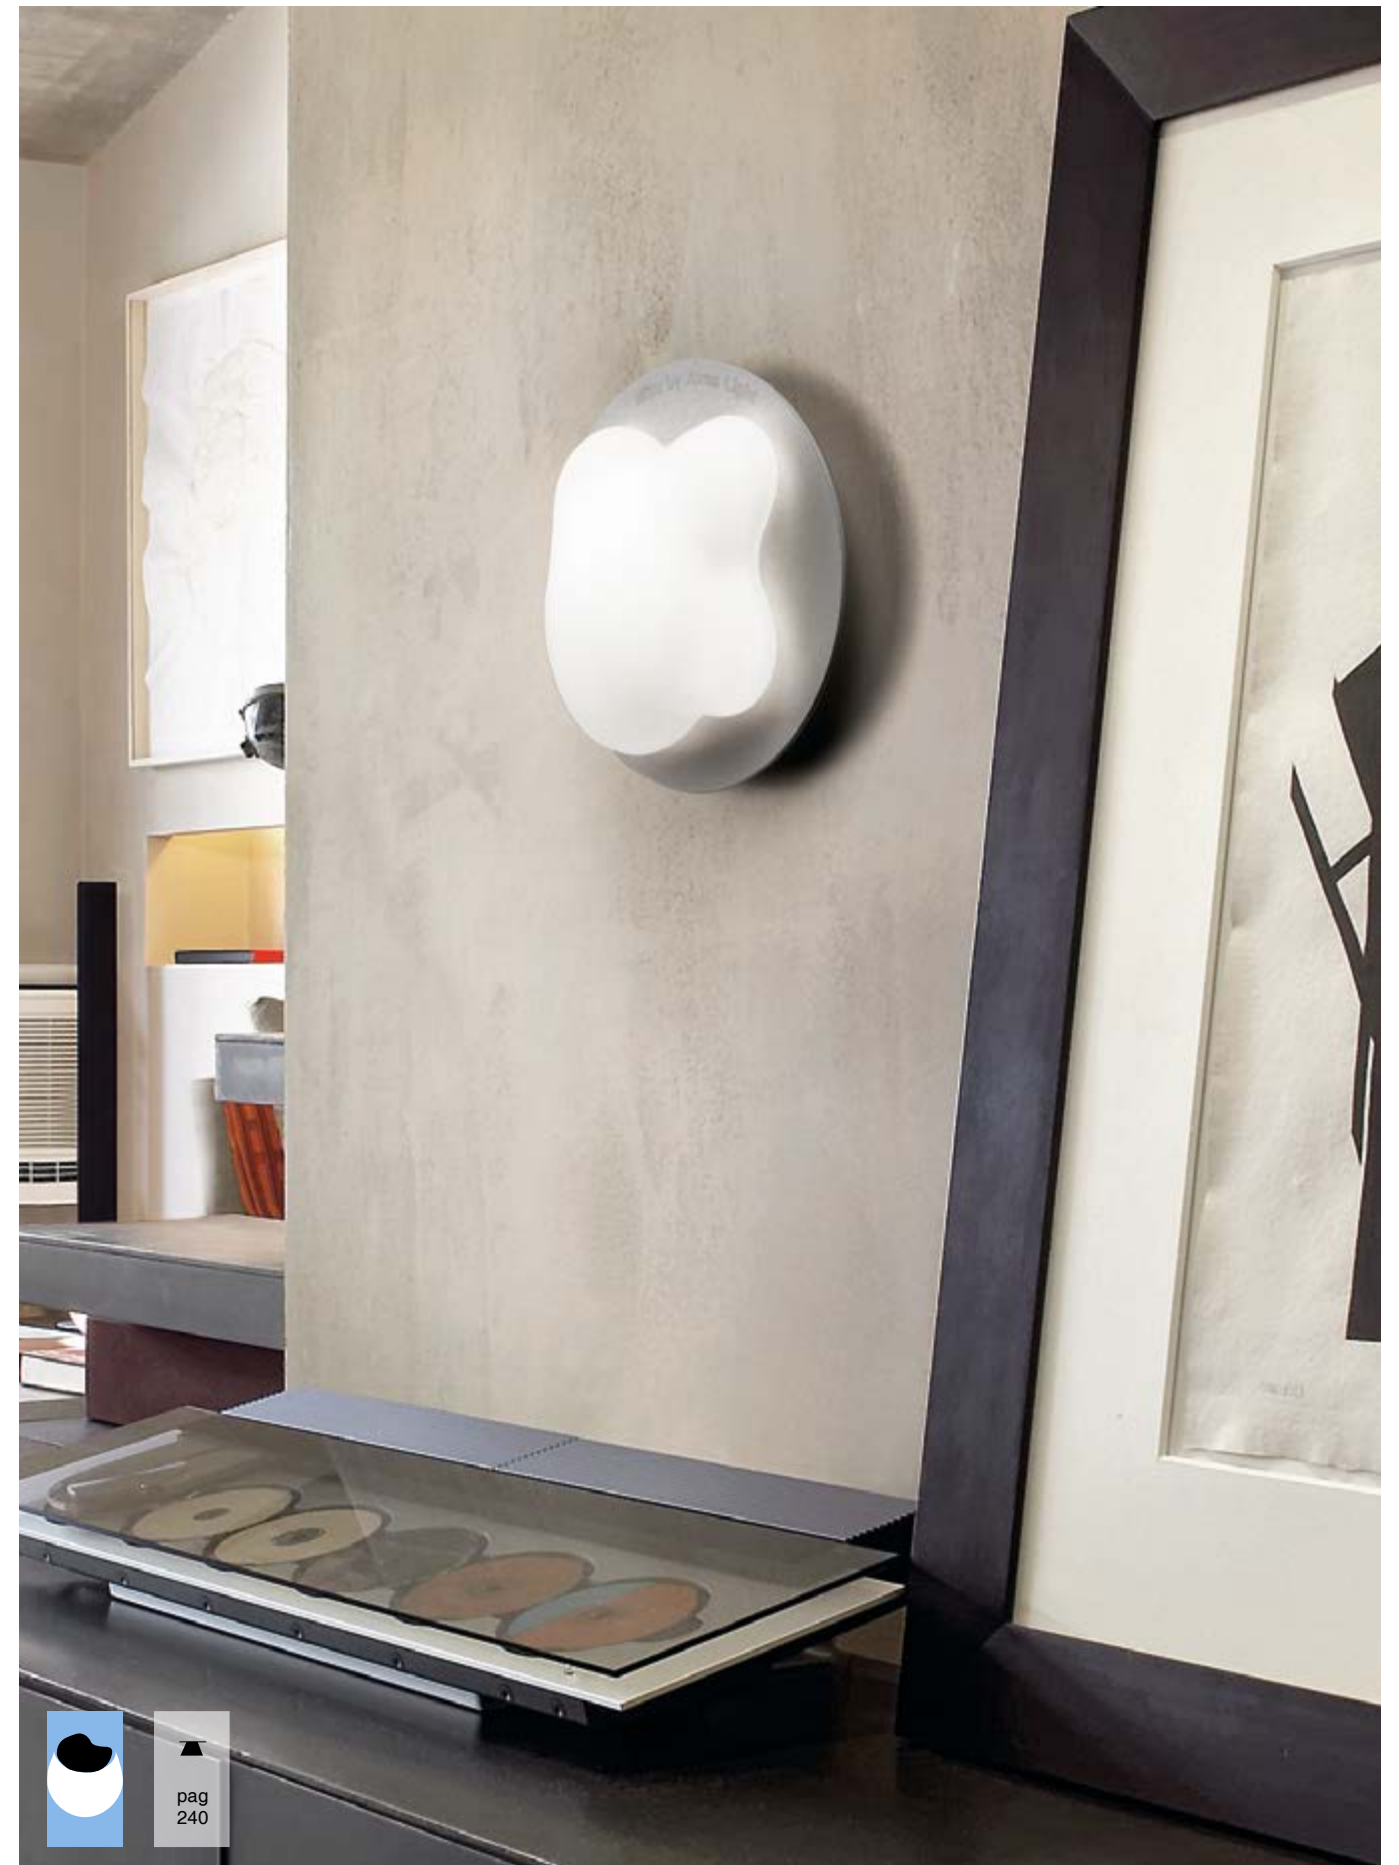

Mizu

Design by Ricard Ferrer

Pantalla cristal triplex opal
Shade opal blown glass

Estructura hierro pintado epoxi/aro aluminio
Structure iron epoxy painted/aluminium ring

Lámpara no incluida
Lamp not included

9282

9283

9280

9281

9282/011 blanco **white**

9282/016 plata **silver**

220V G9 60W / LED

9283/011 blanco **white**

9283/016 plata **silver**

220V G9 40W / LED

9280/011 blanco **white**

9280/016 plata **silver**

220V G9 60W / LED

9281/011 blanco **white**

9281/016 plata **silver**

220V G9 40W / LED

CE IP23 A+