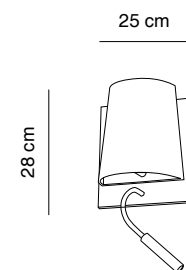

Hotel

Design by Cristian Cubiñá

Pantalla algodón negra
Shade black cotton

Estructura hierro pintado epoxi
Structure iron epoxi painted

Con interruptor para el lector
With switch for the reading light

Lámpara LED 4000K incluida, no reemplazable
3W 4000K LED lamp included, not replaceable

4540/018 champagne/negro **champagne/black**

E27 60W+LED 3W 4000K

A **A+**

4540/018SL champagne/negro **champagne/black**
sin lector **without reading light**

E27 60W / LED

CE IP20 **A**

pag 80 pag 48