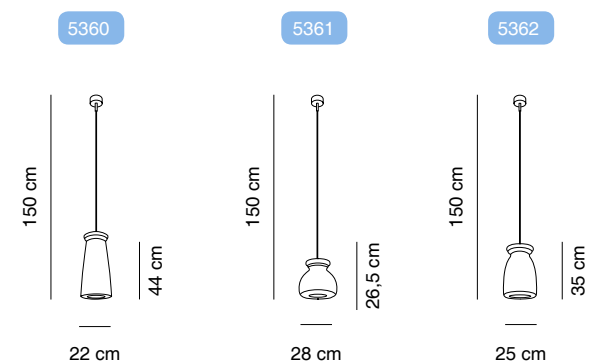

Biscuit

Design by Javier Taberner & Nacho Poveda

Pantalla cerámica acabada mate
Shade matt ceramic

Estructura cerámica acabada mate con cable textil
Structure matt ceramic with textile cable

Lámparas no incluidas
Lamps not included

5360/011 blanco **white**

E27 max. 20W / LED

5361/011 blanco **white**

E27 max. 20W / LED

5362/011 blanco **white**

E27 max. 20W / LED

CE