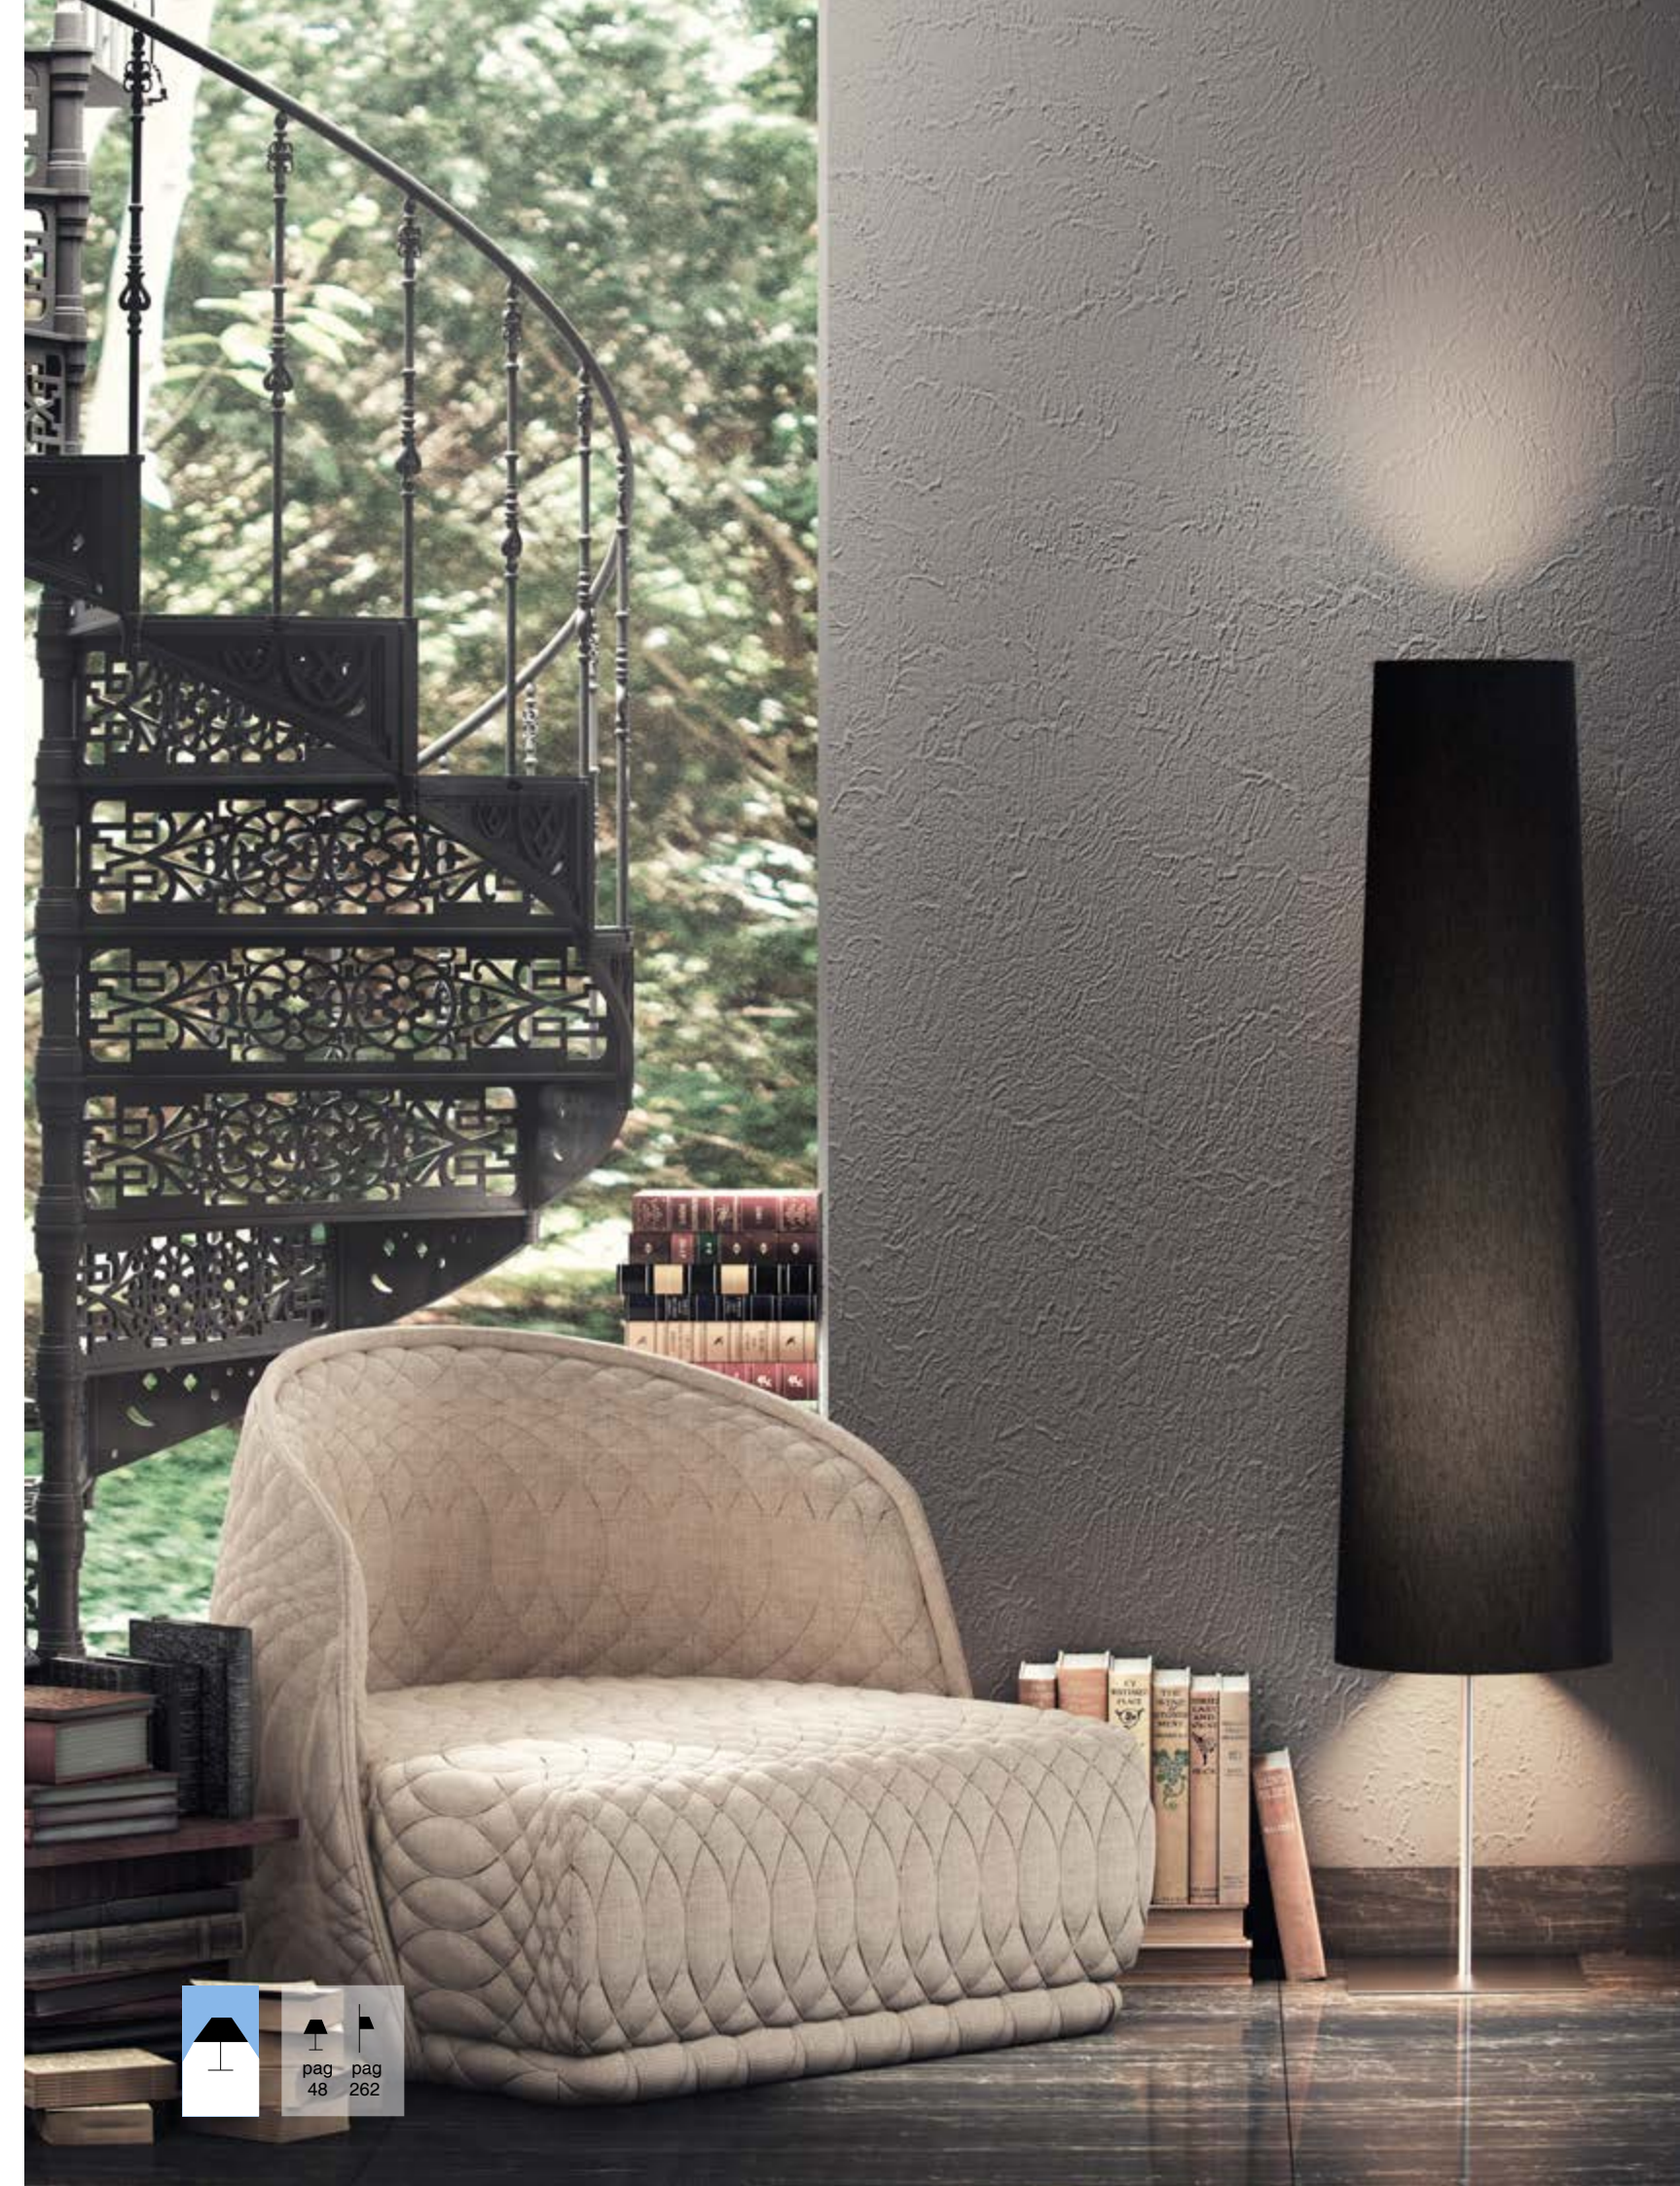

Hotel

Design by Cristian Cubiñá

Estructura hierro acabado níquel mate
Structure matt nickel iron

Pantalla algodón negro
Shade black cotton

Sin regulador **without dimmer**

Lámpara no incluida
Lamp not included

3540/018 níquel/negro **nickel/black**

E27 máx 60W / LED

CE ☐ IP20 ☒ A+