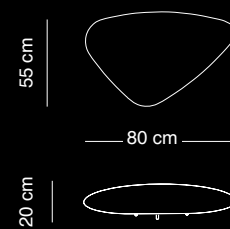

Stone RGB Out

Design by Josep Puig & Josep Novell

Pantalla polietileno rotomoldeado
Shade rotomolded polyethylene

Estructura acero inoxidable pulido/aluminio
Structure polished stainless steel/aluminium

Lámpara incluida y no reemplazable
Lamp included and not replaceable

2350/036 acero inoxidable pulido/aluminio anodizado
polished stainless steel/anodized aluminium
LED RGB 12W 300lm-350lm

CE