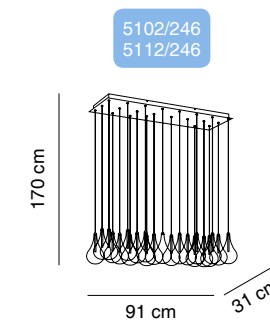

Drop

Design by Cristian Cubiñá

Pantalla cristal borosilicato transparente
Shade borosilicate transparent glass

Estructura hierro
Structure iron

Lámparas incluidas
Lamps included

Transformador electrónico regulable mediante dispositivos adecuados para los mismos
Dimmable electronic transformer with appropriate devices for the same

5102/246 cromo **chrome** G4 24x12V 10W
5103/166 cromo **chrome** G4 16x12V 10W

CE IP 20 C

Diver electrónico no regulable
Not dimmable electronic driver

5112/246LED cromo **chrome** G4 24x1,5W 110lm 2700K
5113/166LED cromo **chrome** G4 16x1,5W 110lm 2700K

CE IP 20 A++