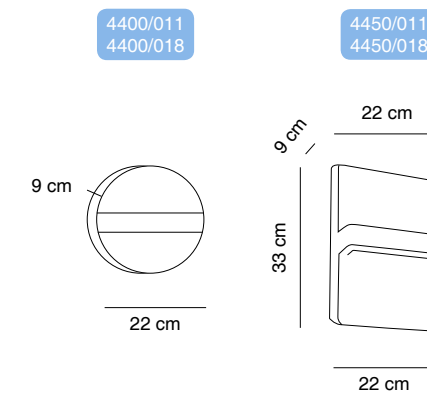

Capitone

Design by Oriol Llahona

Estructura fundición aluminio pintado epoxy
Structure Die cast aluminum powder coated

Lámpara no incluida
Lamp not included

4400/011 blanco texturado **texture white**
4400/018 negro texturado **textured black**
4450/011 blanco texturado **textured white**
4450/018 negro texturado **textured black**
R7 115mm max.120W ECO / LED

CE IP20 A+

pag 160 pag 220