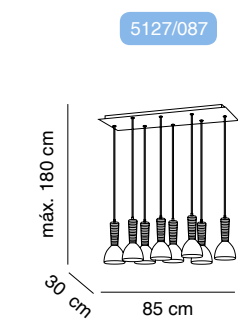

Kone

Design by Cristian Cubiñá

Pantalla cristal triplex soplado
Shade triplex blown glass

Estructura hierro
Structure iron

Lámparas no incluidas
Lamps not included

5125/067 blanco **white**

5127/067 blanco **white**

5127/087 blanco **white**

E14 6x40W / LED

CE IP 20 **A**