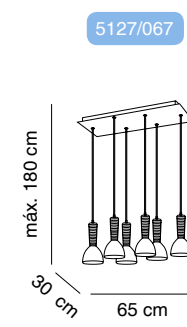

Kone

Design by Cristian Cubiñá

Pantalla cristal triplex soplado
Shade triplex blown glass

Estructura hierro
Structure iron

Lámparas no incluidas
Lamps not included

5125/067 blanco **white**

5127/067 blanco **white**

5127/087 blanco **white**

E14 6x40W / LED

CE IP 20 **A**