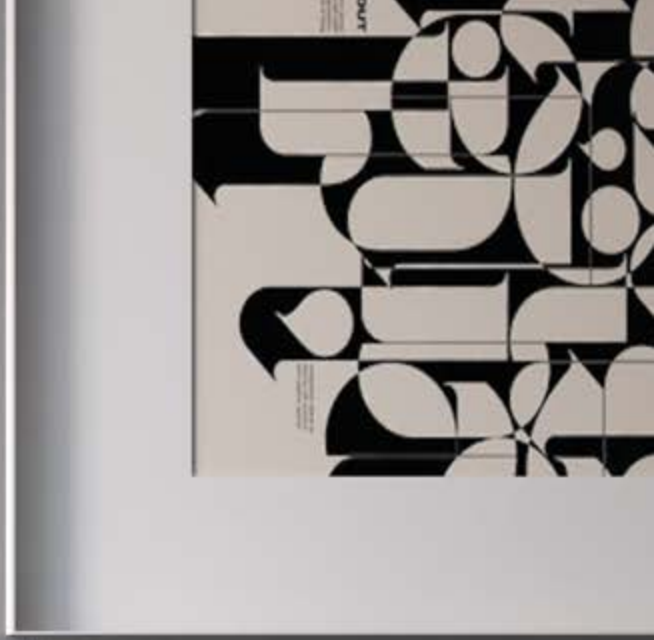

Flat Led

Design by Josep Novell & Ernest Perera

Estructura hierro
Structure iron

Con interruptor para el lector. Lámpara LED incluida en el lector, no reemplazable
With switch for the reading light. LED lamp included for the reading light, not replaceable

Con lector
With reading light

4416/011 blanco **white**

4416/016 níquel mate **matt nickel**

E27 max 60W / LED **A**
LED Cree 3W 3000K 260lm 30° **A***

CE IP 20