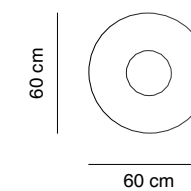

Sun

Design by Josep Puig & Josep Novell

Pantalla cristal opal triplex soplado
Shade triplex blown opal glass

Estructura hierro
Structure iron

Lámpara no incluida
Lamp not included

5311/016 pintado epoxi blanco **epoxy white painted**

R7s 200W / LED **A+**

Lámpara incluida y no reemplazable
Lamp included and not replaceable

5311/016 RGB pintado epoxi blanco **epoxy white painted**
RGB LED 12W 300lm-350lm **A+**

Suspensión mediante cables de acero de 2 metros
ajustables mediante sistema de autobloqueo
Suspended by 2 metres of steel cable, height adjustable with auto blocking system

CE IP 20