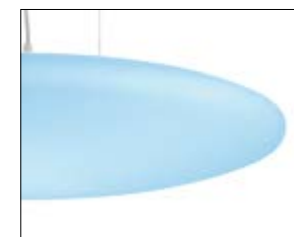

En la versión RGB, mediante el mando a distancia se puede variar el color de los LED y fijarlo en el color deseado.

In the RGB version, by using the remote control the LED colour can be changed and fixed in the desired one.