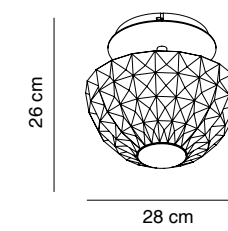

Deco

Design by Cristian Cubiñá

Estructura hierro cromado
Structure chromed iron

Pantalla cristal prensado en acabado transparente o degradado ámbar o turquesa
Shade pressed transparent glass or gradated amber or turquoise

Lámpara no incluida
Lamp not included

9550/011 Cromo -Transparente **Chome - Transparent**

9550/012 Cromo - Ambar **Chome - Amber**

9550/015 Como - Turquesa **Chome - Turquoise**

9350/011 Dorado -Transparente **Gold - Transparent**

9350/012 Dorado - Ambar **Gold - Amber**

9350/015 Dorado - Turquesa **Gold - Turquoise**

E14 max 60W / LED