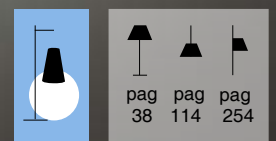

Paros

Design by Josep Novell & Ernest Perera

Pantalla mármol Carrara
Shade Carrara marble

Estructura hierro pintado blanco texturado
Structure texturized white painted iron

Sin regulador **without dimmer**

Lámpara incluida, no reemplazable
Lamp included, not replaceable

2270/011 blanco **withe**

LED Seoul 4,5W 3000K 450lm

CE