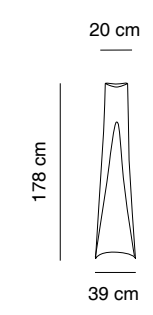

Suit Led

Design by Oriol Llahona

Estructura solid surface
Structure solid surface

Lámpara no incluida. Con regulador
Lamp not included. With dimmer

3920/011 blanco **white**
E27 LED máx. 12W

CE IP20 A+