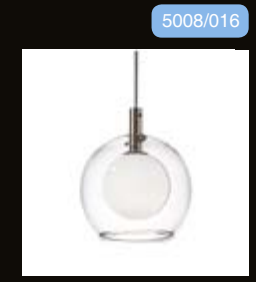

Double

Design by Sam Mey

Pantalla cristal opal transparente
Shade opal/transparent glass

El cliente final puede elegir si quiere o no montar el cristal transparente exterior
The end consumer can choose whether he wants or not to install the exterior transparent glass

Lámpara incluida y reemplazable
Lamp included and replaceable

Transformador electrónico
Electronic transformer

Estructura hierro
Structure iron

5008/016 níquel mate **matt nickel**

G4 12V 20W

5009/016 níquel mate **matt nickel**

G4 12V 20W

CE