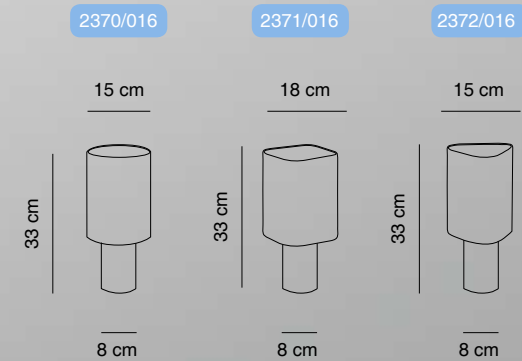

CE

Tiny

Design by Josep Novell & Josep Puig

Estructura latón acabado níquel
Structure brass satin nickel finished

Con 4mt cable con funda de neopreno y clavija SchukoStructure
With 4mt neoprene cable with Schuko plug