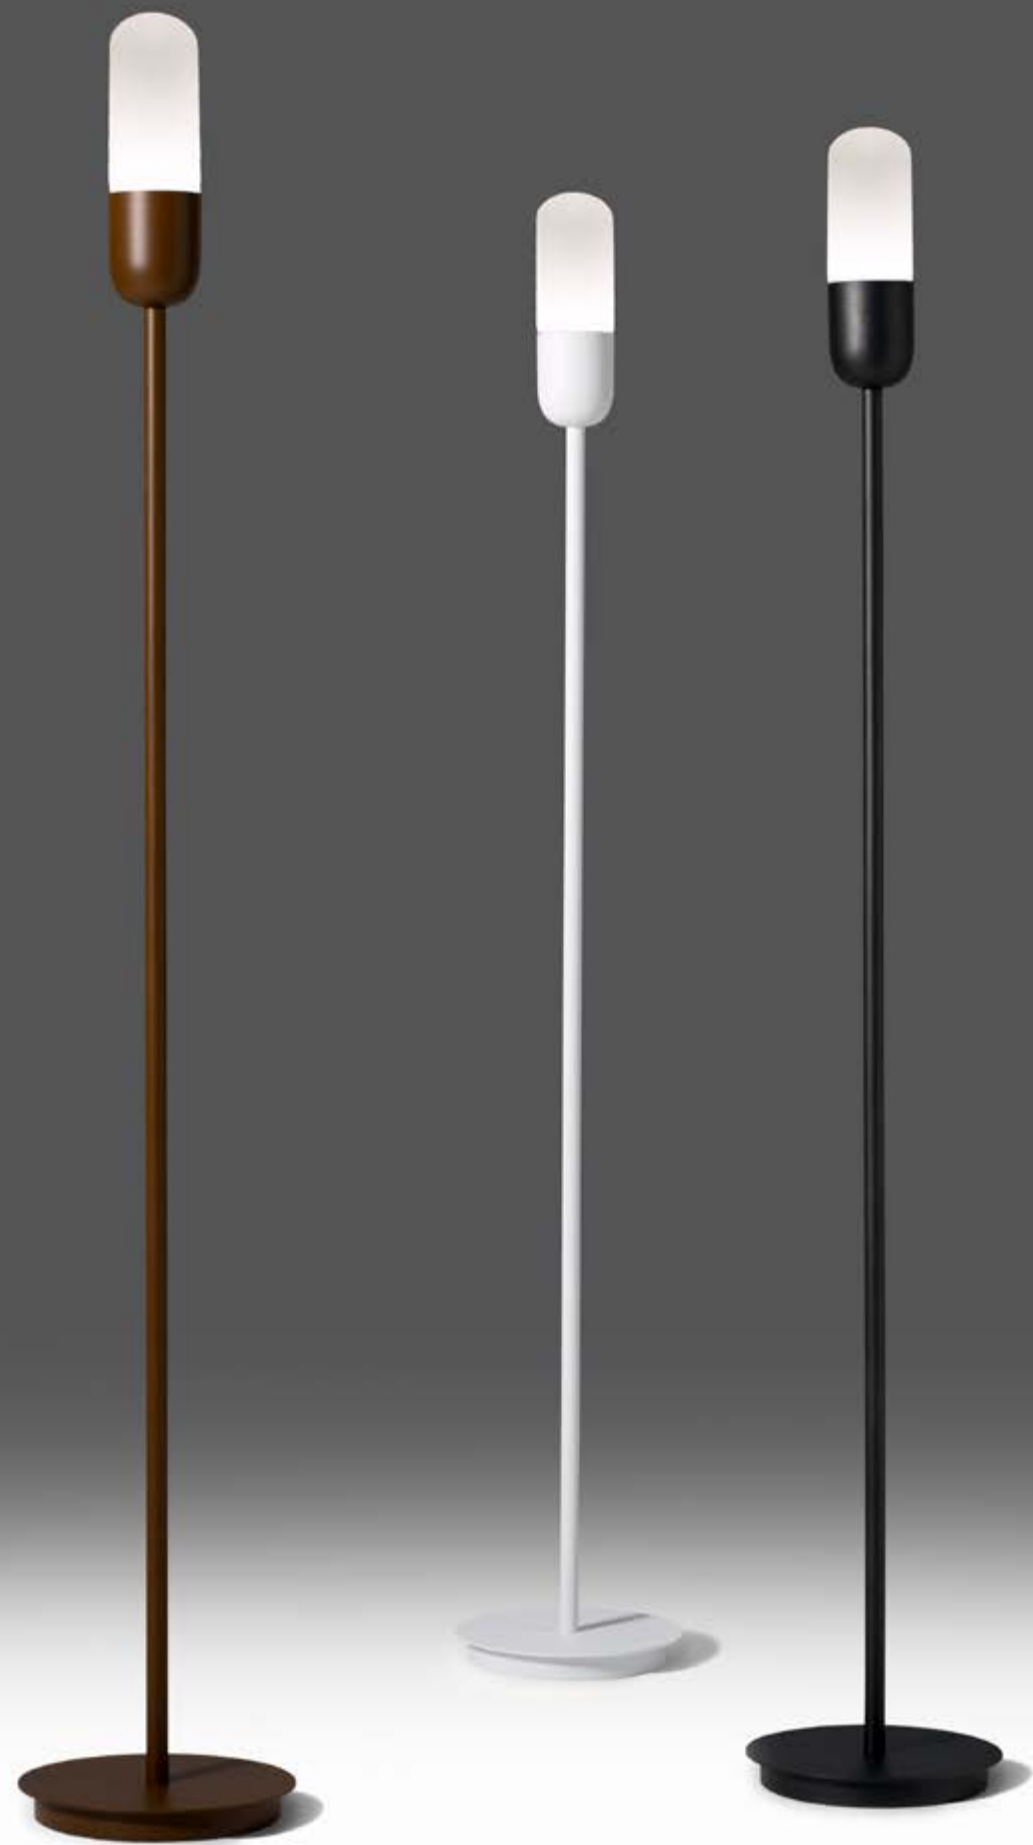

LED Seoul 4,5W 3000K 450lm

CE   IP20  A+

pag
114

pag
38

pag
254

 pag
40
  pag
132

Capsule

Design by Cristian Cubiñá