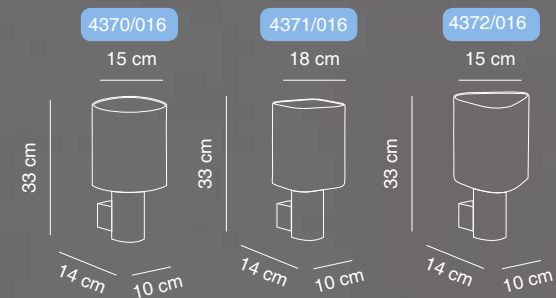

Tiny

Design by Jose Novell & Josep Puig

Estructura latón acabado níquel
Structure brass satin nickel finished

Pantalla polietileno rotomoldeado / Lámpara no incluida
Shade rotomolded polyethylene/Lamp not included

4370/016 níquel satinado **satin nickel**
4371/016 níquel satinado **satin nickel**
4372/016 níquel satinado **satin nickel**
E27 max.20W / LED

CE