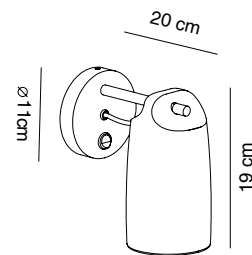

4410/060 (24W 60 cm) blanco *white*

4410/090 (39W 90 cm) blanco *white*

4410/120 (54W 120 cm) blanco *white*

4410/150 (80W 150 cm) blanco *white*

— G5 T5

CE IP 23 **B**

Paros

Design by Josep Novell & Ernest Perera