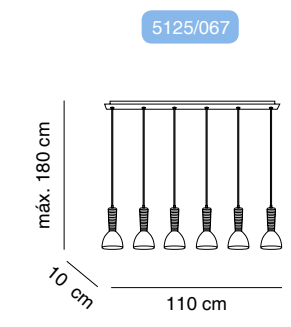

Kone

Design by Cristian Cubiñá

Pantalla cristal triplex soplado
Shade triplex blown glass

Estructura hierro
Structure iron

Lámparas no incluidas
Lamps not included

5125/067 blanco **white**

5127/067 blanco **white**

5127/087 blanco **white**

E14 6x40W / LED

CE IP 20 **A**