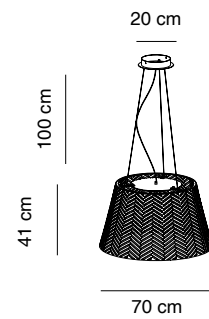

Spike

Design by Oriol Llahona

Estructura hierro galvanizado pintado blanco texturado
Structure: Galvanized steel textured white coated

Pantalla: Hierro galvanizado cortado al láser y pintado blanco texturado

Shade galvanized laser cut iron textured white coated

Lámpara incluida y no reemplazable
Lamp included and not replaceable

5750/011 blanco **white**
LED 24W 3000K 2500lm

CE ☐ IP 45 **A+**