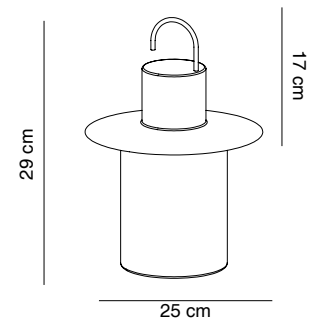

Nautic

Design by Josep Novell & Ernest Perera

Estructura de aluminio pintado epoxi texturado
Structure texturized epoxy painted aluminium

Pantalla polietileno rotomoldeado
Shade texturized rotomoulded polyethylene

Luminaria con batería Li/Cd. Autonomía 10h, carga completa 5:30h. Cargador USB no incluido.
Lámpara incluida, no reemplazable
**Cd-Li battery lamp. 10H autonomy. Complete charge 5.30H. USB charger not included
Lamp included, not replaceable**

5210/011 blanco **white**

5210/012 corten **corten**

5210/018 antracita **anthracite**

LED Cree 1W 3000K 120lm

9995/010 Cargador USB simple 5V 1.5A + 1,5mt cable
Single 5V 1.5A charger + 1.5m USB cable

9996/060 Cargador múltiple 6 x USB 5V 1.5A + 1,5mt cable
Multiple charger 6 x 5V 1.5A + 1.5m cable

CE