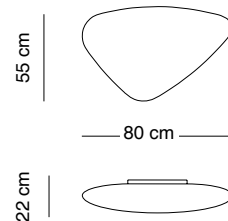

Stone Out

Design by Josep Puig & Josep Novell

Pantalla polietileno rotomoldeado
Shade rotomolded polyethylene

Estructura acero inoxidable
Structure stainless steel

Balasto electrónico incluido/Lámpara no incluida
Electronic ballast included/Lamp not included

9330/036 blanco **white**

2Gx13 T5 55W **B**

Lámpara incluida y no reemplazable
Lamp included and not replaceable

9355/036 blanco **white**

RGB LED, 12W, 300lm-350lm **A+**

Lámpara incluida y no reemplazable
Lamp included and not replaceable

9330/036LED blanco **white**

LED Epistar 40W 3500lm 3000K **A+**

CE ☐ IP 23

Curvas fotométricas disponibles en www.almalight.com

Photometric curves available on www.almalight.com

En la versión RGB, mediante el mando a distancia se puede variar el color de los LED y fijarlo en el color deseado.

In the RGB version, by using the remote control the LED colour can be changed and fixed in the desired one.