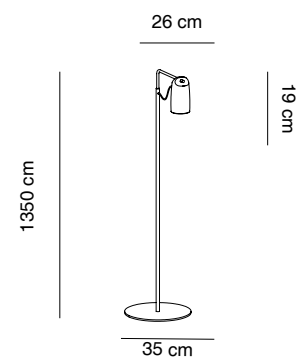

pag
114

pag
38

pag
254