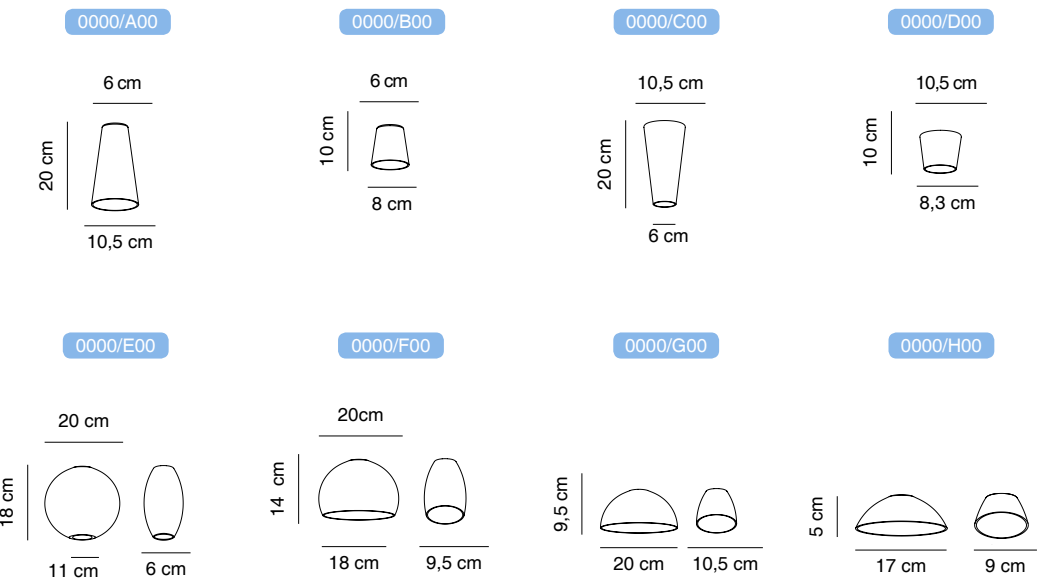

Blow's glasses

Design by Josep Novell & Ernest Perera

Pantalla cristal soplado
Blown glass shade

Cristales para combinar
Glasses to combine

0000/A00 cristal cónico A **A conic glass**

0000/B00 cristal cónico B **B conic glass**

0000/C00 cristal cónico C **C conic glass**

0000/D00 cristal cónico D **D conic glass**

0000/E00 cristal oval E **E oval glass**

0000/F00 cristal oval F **F oval glass**

0000/G00 cristal oval G **G oval glass**

0000/H00 cristal oval H **H oval glass**

CE IP 20