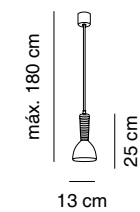

Kone

Design by Cristian Cubiñá

Pantalla cristal triplex soplado
Shade triplex blown glass

Estructura hierro
Structure iron

Lámpara no incluida
Lamp not included

5125/017 blanco **white**

E27 40W / LED

CE IP 20