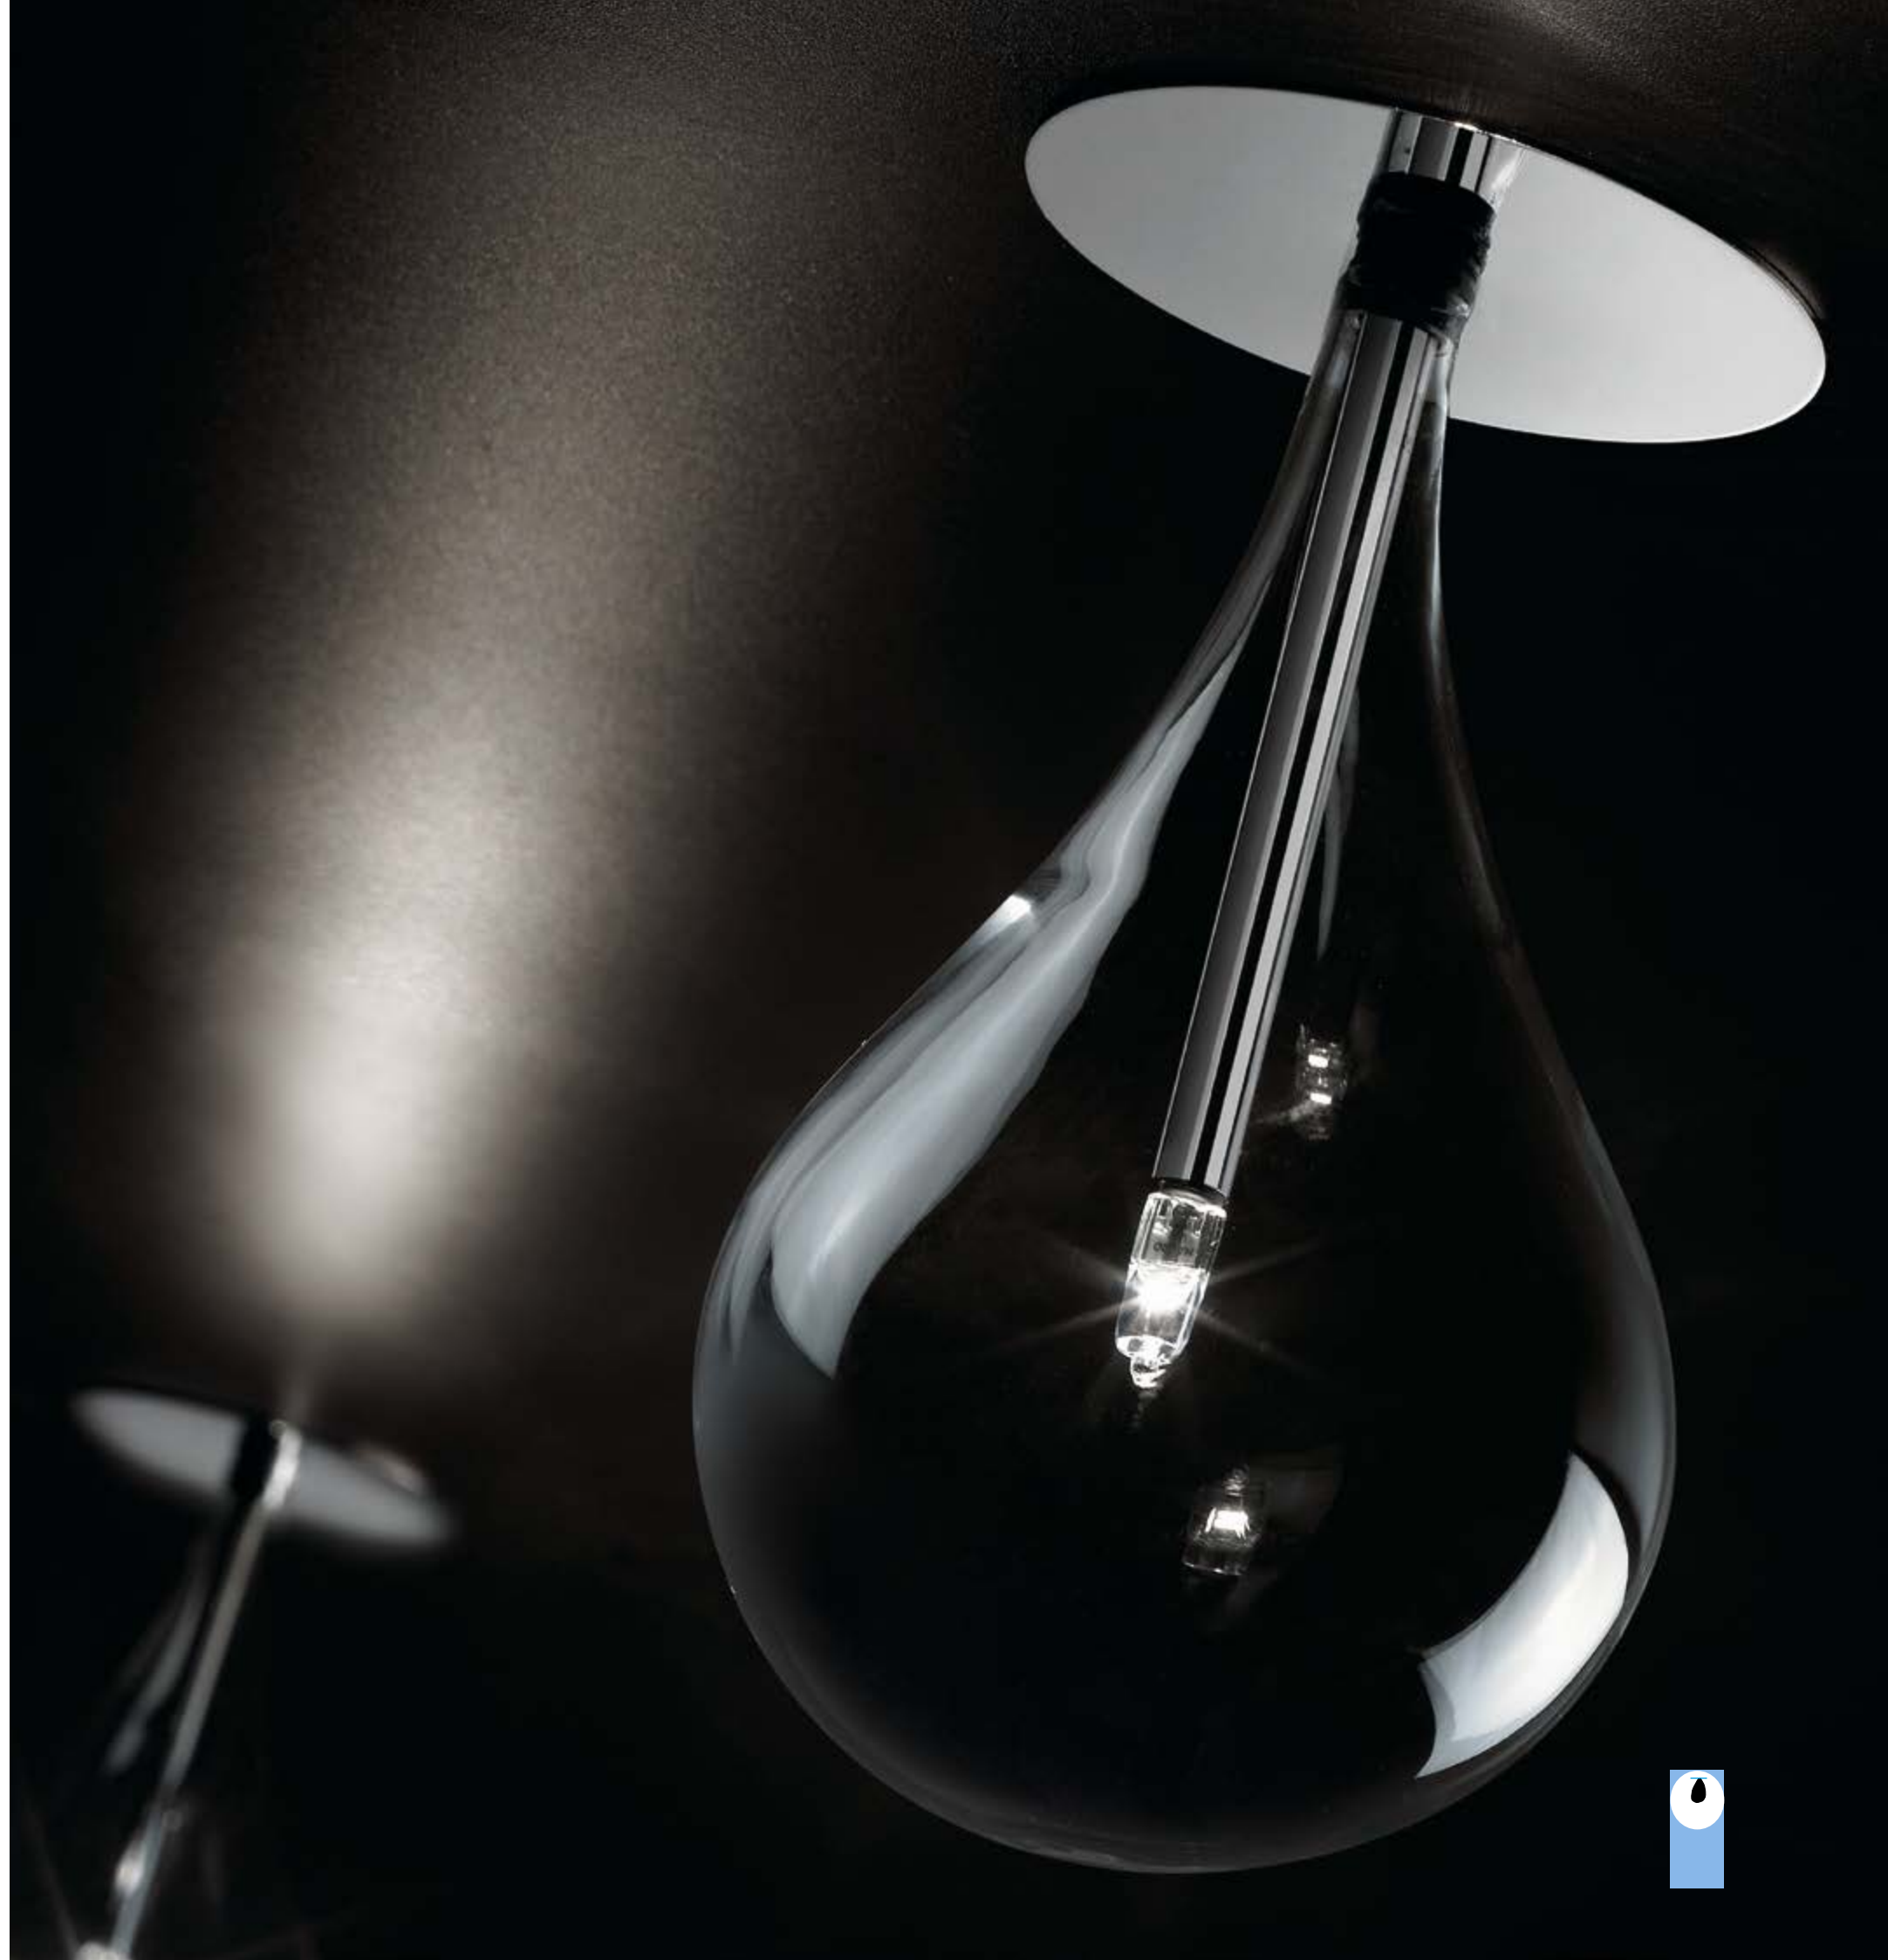

Drop Downlight

Design Cristian Cubiñá

Pantalla cristal borosilicato transparente
Shade borosilicate transparent glass

Foco empotrado/Estructura hierro
Embedded downlight/Structure iron

Transformador / driver no incluido
Transformer / driver not included

Lámpara incluida y reemplazable
Lamp included and replaceable

9101/016 halógeno cromo **chrome**

G4 12V-20W **C**

9111/016 LED cromo **chrome**

LED G4 1,5W 110lm 2700K **A+**

CE