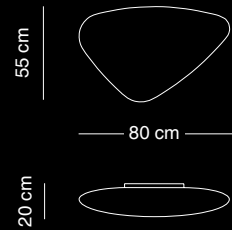

Stone

Design by Josep Novell & Josep Puig

Pantalla polietileno rotomoldeado
Shade rotomolded polyethylene

Lámpara RGB y mando a distancia incluido, no reemplazable
Lamp RGB and remote control included, not replaceable

Estructura hierro
Structure iron

9300/036 RGB pintado epoxi blanco epoxi
white painted

RGB LED 12W 300lm-350lm
Montaje posible en pared o techo
Possible installation on wall or ceiling

CE IP 20 A+

20 cm