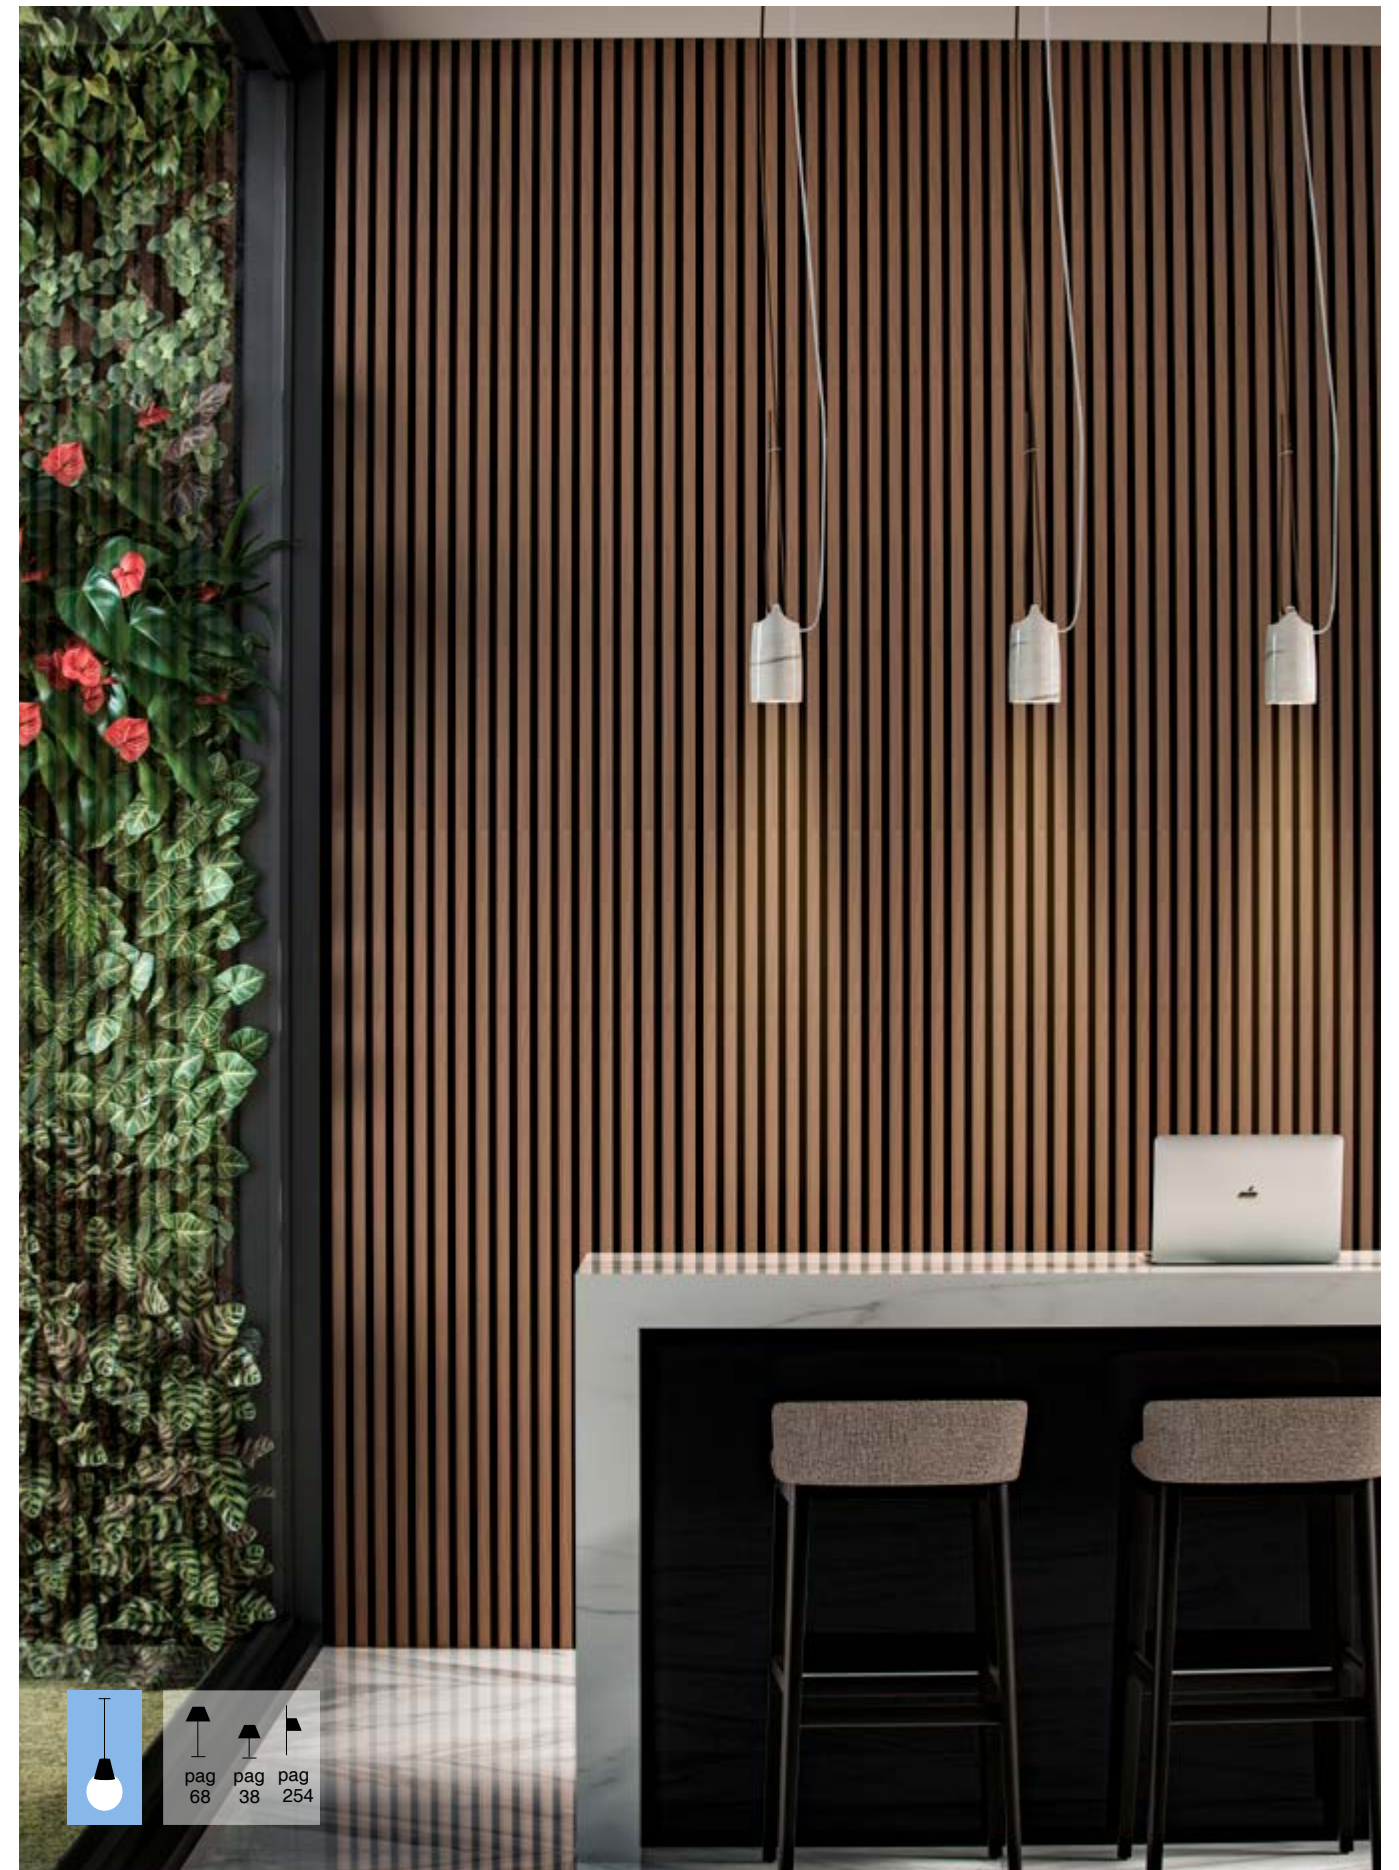

Paros

Design by Josep Novell & Ernest Perera

Pantalla mármol Carrara
Shade Carrara marble

Estructura hierro pintado blanco texturado
Structure texturized white painted iron

Lámpara incluida, no reemplazable
Lamp included, not replaceable

5270/011 blanco **withe**

LED Seoul 4,5W 3000K 450lm

CE ☐ IP 20 ☒ A+

120 cm