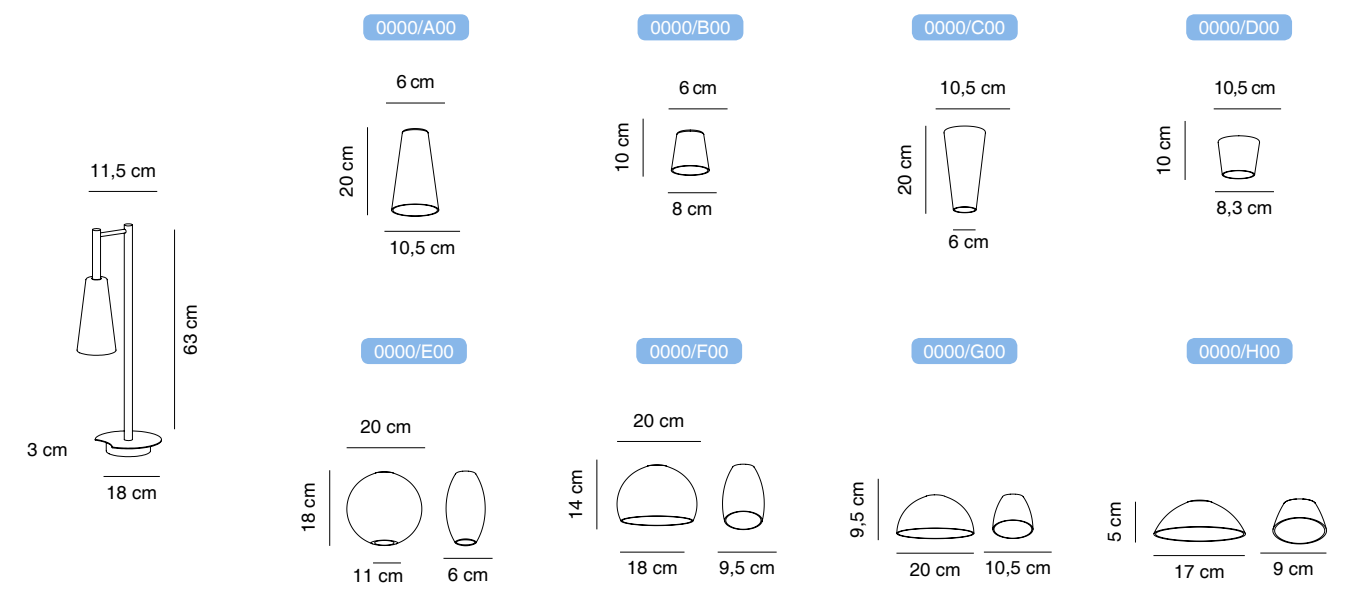

Blow

Design by Josep Novell & Ernest Perera

Estructura hierro/latón
Structure iron/ brass

Pantalla cristal soplado
Blown glass shade

Lámpara incluida y no reemplazable
Lamp included and not replaceable

- 2700/011 blanco sin cristal **white without glass**
- 2700/016 níquel mate sin cristal **matt nickel without glass**
- 2700/017 cromo sin cristal **chrome without glass**
- LED Cree 3W 3000K 180lm

Cristales para combinar
Glasses to combine

- 0000/A00 cristal A **A glass**
- 0000/B00 cristal B **B glass**
- 0000/C00 cristal C **C glass**
- 0000/D00 cristal D **D glass**
- 0000/E00 cristal E **E glass**
- 0000/F00 cristal F **F glass**
- 0000/G00 cristal G **G glass**
- 0000/H00 cristal H **H glass**

CE ☐ IP 20 ☒ A*