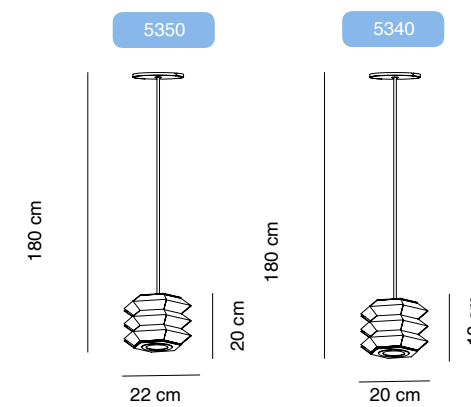

5270/011 blanco **withe**

LED Seoul 4,5W 3000K 450lm

CE IP 20 A+

120 cm

pag 68

pag 38

pag 254

Fez