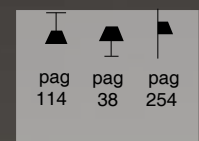

pag
114

pag
38

pag
254