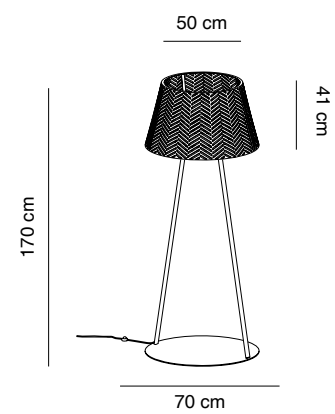

Spike

Design by Oriol Llahona

Estructura hierro galvanizado pintado blanco texturado

Structure: Galvanized steel textured white coated

Pantalla: Hierro galvanizado cortado al láser y pintado blanco texturado

Shade galvanized laser cut iron textured white coated

Lámpara incluida y no reemplazable. Regulación mediante mando a distancia (incluido).

Lamp included and not replaceable. Dimmable using a remote control (included)

3750/011 blanco *white*

LED 24W 2500lm 3000K