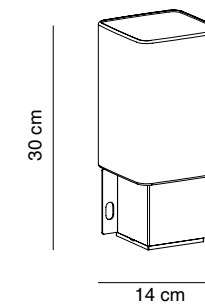

2160/011 blanco **white**

2160/012 corten **corten**

2160/018 antracita **anthracite**

LED Cree 1W 3000K 120lm

9995/010 Cargador USB simple 5V 1.5A + 1,5mt cable
Single 5V 1.5A charger + 1.5m USB cable

9996/060 Cargador múltiple 6 x USB 5V 1.5A + 1,5mt cable
Multiple charger 6 x 5V 1.5A + 1.5m cable