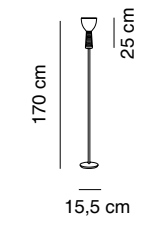

 E27 máx 20W / LED

CE   

Kone

Design by Cristian Cubiñá

Pantalla cristal triplex soplado
Shade triplex blown glass

Estructura hierro
Structure iron

Lámpara no incluida
Lamp not included

3125/017 blanco **white**