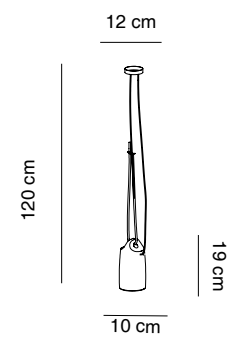

Paros

Design by Josep Novell & Ernest Perera

Pantalla mármol Carrara
Shade Carrara marble

Estructura hierro pintado blanco texturado
Structure texturized white painted iron

Lámpara incluida, no reemplazable
Lamp included, not replaceable

5270/011 blanco **withe**

LED Seoul 4,5W 3000K 450lm

CE ☐ IP 20 ☒ A+

120 cm