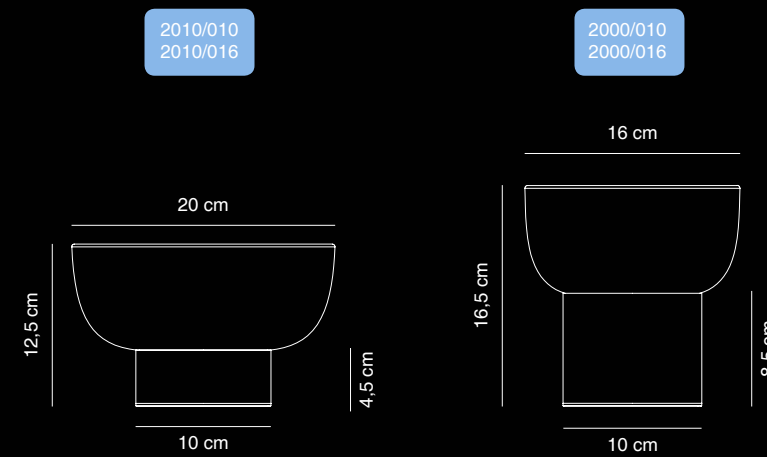

Patio

Design by Oriol Llahona

Pantalla polietileno rotomoldeado
Shade molded polyethylene

Estructura aluminio anodizado
Structure anodized aluminium

2000/010 dorado **gold**

2000/016 plata **silver**

2010/010 dorado **gold**

2010/016 plata **silver**

LED 5V 1.2A - max.3W 260lm

9995/010 Cargador USB simple 5V 1.5A + 1.5mt cable
Single 5V 1.5A charger + 1.5m USB cable
9996/060 Cargador múltiple 6 x USB 5V 1.5A + 1,5mt cable
Multiple charger 6 x 5V 1.5A + 1.5m cable

Luminaria con batería Li/Cd. Autonomía
intensidad baja 17h
intensidad media 7h
intensidad alta 4h

Carga completa 8h. Cargador USB no incluido.
Lámpara incluida, no reemplazable

Cd-Li battery lamp. Authonomy
low intensity 17h
medium intensity 7h
high intensity 4h

Total charge 8h. USB charger not included
Lamp included, not replaceable