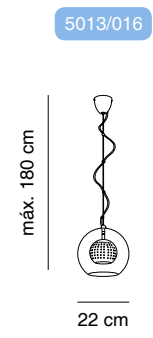

Globe

Design by Sam Mey

Pantalla cristal triplex soplado
Shade triplex blown glass

Estructura hierro / Lámparas no incluidas
Structure iron / Lamps not included

5013/016 níquel mate **matt nickel**
G9 40W / LED

5013/026 níquel mate **matt nickel**
G9 2x40W / LED

CE IP20 A