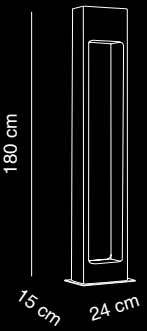

Note

Design by Oriol Llahona

Estructura aluminio anodizado o pintado epoxi texturizado

Structure anodized or texturized epoxy painted aluminium

Acabados cristal óptico arenado

Finishings sanblasted optic glass

Con regulador / Lámpara no incluida

With dimmer / Lamp not included

3900/011 blanco **white**

3900/015 rojo **red (Ral 3020)**

3900/016 anodizado plata **silver anodized**

3900/017 pintado plata **silver painted**

3900/018 negro **black**

↔ R7s 115mm min. 4 W max. 200W ECO / LED

CE

Los acabados pintados son texturizados. Bajo pedido puede pintarse según RAL del cliente.

Painted finishings are texturized. Under request can be painted in customers RAL.

pag 58 pag 268