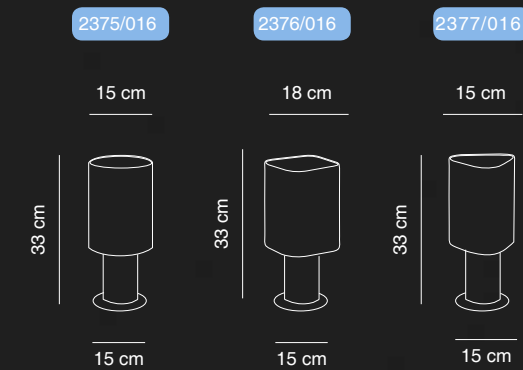

Tiny

Design by Josep Novell & Josep Puig

Estructura latón acabado níquel
Structure brass satin nickel finished

Con 4mt cable con funda de neopreno y clavija SchukoStructure
With 4mt neoprene cable with Schuko plug

Lámpara no incluida
Lamp not included

2375/016 níquel satinado **satin nickel**
2376/016 níquel satinado **satin nickel**
2377/016 níquel satinado **satin nickel**
E27 max.20W / LED

CE