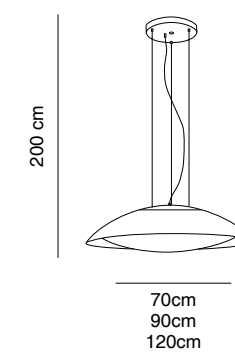

Lens

Design by Cristian Cubiná

Pantalla metacrilato opal
Shade opal methacrylate

Balasto electrónico incluido / Lámpara no incluida
Electronic ballast included / Lamp not included

5260/011 (70cm) blanco **white**

5290/011 (90cm) blanco **white**

5200/011 (120cm) blanco **white**

2Gx13 T5 55W **B**

Lámpara incluida y no reemplazable
Lamp included and not replaceable

5260/011LED (70cm) blanco **white**

5290/011LED (90cm) blanco **white**

5200/011LED (120cm) blanco **white**

LED Epistar 40W 3500lm 3000K **A+**

CE IP 20