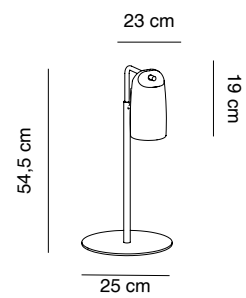

Paros

Design by Josep Novell & Ernest Perera

Pantalla mármol Carrara
Shade Carrara marble

Estructura hierro pintado blanco texturado
Structure texturized white painted iron

Sin regulador **without dimmer**

Lámpara incluida, no reemplazable
Lamp included, not replaceable

2270/011 blanco **withe**

LED Seoul 4,5W 3000K 450lm

CE