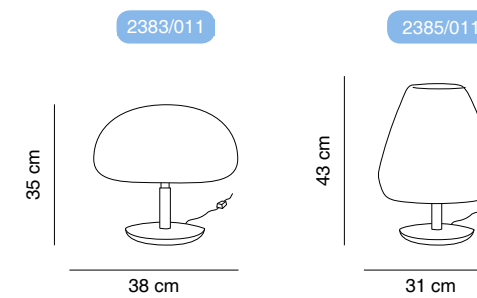

Lámparas no incluidas
Lamps not included

2382/011 blanco **white**

2384/011 blanco **white**

3x E14 max. 10W / LED

CE  IP20  A

Aspen

Design by Javier Taberner & Nacho Poveda

Pantalla cerámica esmaltada brillante
Shade shiny enamelled ceramic