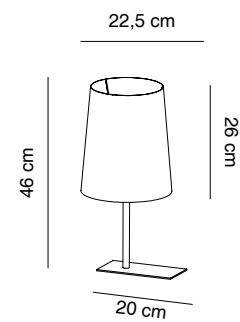

Lámpara no incluida
Lamp not included

2540/018 níquel/negro **nickel/black**

E27 máx 60W / LED

CE  IP20 

Blow

Design by Josep Novell & Ernest Perera

Estructura hierro/latón
Structure iron/ brass

Pantalla cristal soplado
Blown glass shade