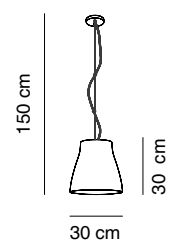

Bare

Design by Sam Mey

Pantalla cristal triplex soplado
Shade triplex blown glass

Estructura hierro/Lámpara no incluida
Structure iron/Lamp not included

5442/036 cromo **chrome**

E27 cable textil rojo, máx.100W / LED
E27 red textil cable, máx.100W / LED

CE IP 20