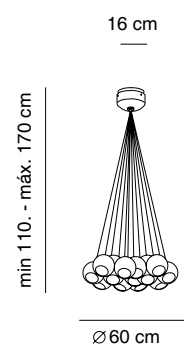

Double

Design by Sam Mey

Pantalla cristal opal/transparente
Shade /transparent glass

Estructura hierro
Structure iron

Transformador electrónico regulable mediante dispositivos adecuados para los mismos
Dimmable electronic transformer with appropriate devices for the same

Lámparas incluidas y reemplazables
Lamps included and replaceables

5000/196 níquel mate **matt nickel**

G4 12V 10W 19x10W

El cliente final puede elegir si quiere o no montar el cristal transparente exterior.

The end consumer can choose whether he wants or not to install the exterior transparent glass.

CE