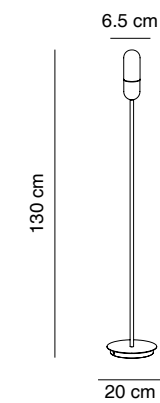

LED Seoul 4,5W 3000K 450lm

CE   IP20  A+

pag
114

pag
38

pag
254

 pag
40
  pag
132

Capsule

Design by Cristian Cubiñá