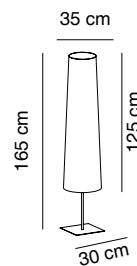

Hotel

Design by Cristian Cubiñá

Estructura hierro acabado níquel mate
Structure matt nickel iron

Pantalla algodón negro
Shade black cotton

Sin regulador **without dimmer**

Lámpara no incluida
Lamp not included

3540/018 níquel/negro **nickel/black**

E27 máx 60W / LED

CE ☐ IP20 ☒ A+