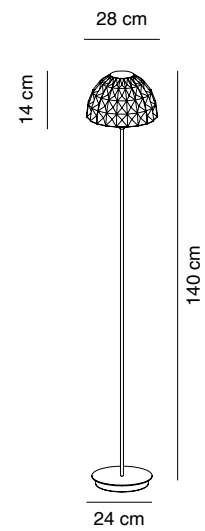

Deco

Design by Cristian Cubiñá

Estructura hierro cromado
Structure chromed iron

Pantalla cristal prensado en acabado transparente o degradado ámbar o turquesa
Shade pressed transparent glass or gradated amber or turquoise

Sin regulador **Without dimmer**

Lámpara no incluida
Lamp not included

3550/011 Cromo - Transparente **Chome - Transparent**

3550/012 Cromo - Ambar **Chome - Amber**

3550/015 Como - Turquesa **Chome - Turquoise**

3350/011 Dorado - Transparente **Gold - Transparent**

3350/012 Dorado - Ambar **Gold - Amber**

3350/015 Dorado - Turquesa **Gold - Turquoise**

E14 max 60W / LED