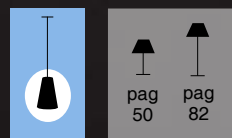

Blow

Design by Josep Novell & Ernest Perera

Estructura hierro / latón
Structure iron / brass

Pantalla cristal soplado no incluida
Blown glass shade not included

Lámpara incluida y no reemplazable
Lamp included and not replaceable

5700/V41 colgante lineal 4 luces blanco para cristales ovales / cónicos
linear pendant 4 lights white for oval / conic glasses

5700/V46 colgante lineal 4 luces níquel para cristales ovales / cónicos
linear pendant 4 lights matt nickel for oval / conic glasses

5700/V47 colgante lineal 4 luces cromo para cristales ovales / cónicos
linear pendant 4 lights chrome for oval / conic glasses

LED Cree 3W 3000K 180lm

CE