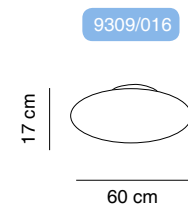

Sun

Design by Josep Novell & Josep Puig

Pantalla cristal opal triplex soplado
Shade triplex blown opal glass

Estructura hierro **Structure iron**

Montaje posible en pared o techo
Possible installation on wall or ceiling

Lámpara no incluida **Lamp not included**

9308/016 (40cm) blanco **white**

9309/016 (60cm) blanco **white**

R7s max.200W ECO / LED **A+**

Lámpara RGB incluida y no reemplazable.

Lamp RGB included and not replaceable

9308/016RGB blanco **white**

9309/016RGB blanco **white**

RGB LED, 12W, 300lm-350lm **A+**

CE **IP 20**

En la versión RGB, mediante el mando a distancia se puede variar el color de los LED y fijarlo en el color deseado.

In the RGB version, by using the remote control the LED colour can be changed and fixed in the desired one.