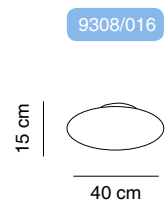

Sun

Design by Josep Novell & Josep Puig

Pantalla cristal opal triplex soplado
Shade triplex blown opal glass

Estructura hierro **Structure iron**

Montaje posible en pared o techo
Possible installation on wall or ceiling

Lámpara no incluida **Lamp not included**

9308/016 (40cm) blanco **white**

9309/016 (60cm) blanco **white**

R7s max.200W ECO / LED **A+**

Lámpara RGB incluida y no reemplazable.

Lamp RGB included and not replaceable

9308/016RGB blanco **white**

9309/016RGB blanco **white**

RGB LED, 12W, 300lm-350lm **A+**

CE **IP 20**

En la versión RGB, mediante el mando a distancia se puede variar el color de los LED y fijarlo en el color deseado.

In the RGB version, by using the remote control the LED colour can be changed and fixed in the desired one.