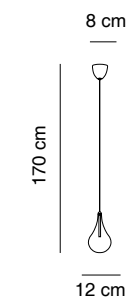

Drop

Design by Cristian Cubiñá

Pantalla cristal borosilicato transparente
Shade borosilicate transparent glass

Estructura hierro
Structure iron

Transformador electrónico
Electronic transformer

Lámpara incluida y reemplazable
Lamp included and replaceable

Transformador electrónico regulable mediante dispositivos adecuados para los mismos
Dimmable electronic transformer with appropriate devices for the same

5101/016 cromo **chrome**

G4 12V 20W **C**

Diver electrónico no regulable
Not dimmable electronic driver

5111/016LED cromo **chrome**

G4 Led 1,5W 110ml 2700K **A++**

CE **IP20**