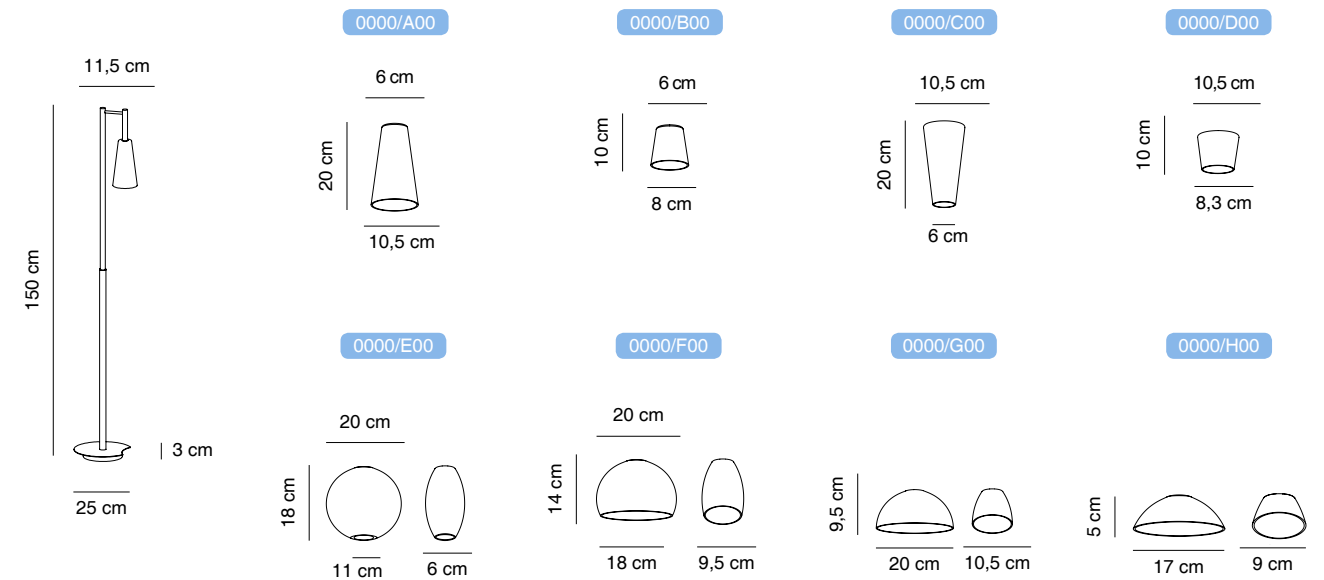

Blow

Design by Josep Novell & Ernest Perera

Estructura hierro/latón
Structure iron/ brass

Pantalla cristal soplado
Blown glass shade

Sin regulador **without dimmer**

Lámpara incluida y no reemplazable
Lamp included and not replaceable

3700/011 blanco, sin cristal **white, without glass**

3700/016 níquel mate, sin cristal **matt nickel, without glass**

3700/017 cromo, sin cristal **chrome, without glass**

LED Cree 3W 3000K 180lm

Cristales para combinar
Glasses to combine

0000/A00 cristal A **A glass**

0000/B00 cristal B **B glass**

0000/C00 cristal C **C glass**

0000/D00 cristal D **D glass**

0000/E00 cristal E **E glass**

0000/F00 cristal F **F glass**

0000/G00 cristal G **G glass**

0000/H00 cristal H **H glass**

CE ☐ IP 20 **A+**