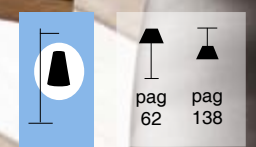

Blow

Design by Josep Novell & Ernest Perera

Estructura hierro/latón
Structure iron/ brass

Pantalla cristal soplado
Blown glass shade

Lámpara incluida y no reemplazable
Lamp included and not replaceable

- 2700/011 blanco sin cristal **white without glass**
- 2700/016 níquel mate sin cristal **matt nickel without glass**
- 2700/017 cromo sin cristal **chrome without glass**
- LED Cree 3W 3000K 180lm

Cristales para combinar
Glasses to combine

- 0000/A00 cristal A **A glass**
- 0000/B00 cristal B **B glass**
- 0000/C00 cristal C **C glass**
- 0000/D00 cristal D **D glass**
- 0000/E00 cristal E **E glass**
- 0000/F00 cristal F **F glass**
- 0000/G00 cristal G **G glass**
- 0000/H00 cristal H **H glass**

CE ☐ IP 20 ☒ A*