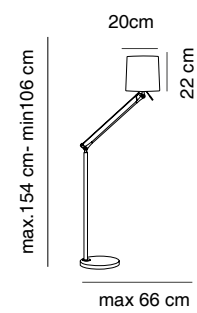

Work

Estructura aluminio anodizado plata
Structure aluminium silver anodized

Pantalla textil almaden plata
Shade silver almaden textile

Lámpara no incluida
Lamp not included

4245/019 plata **silver**

E27 máx 20W / LED

CE