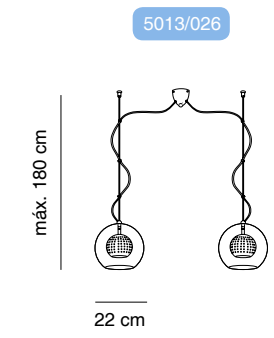

Globe

Design by Sam Mey

Pantalla cristal triplex soplado
Shade triplex blown glass

Estructura hierro / Lámparas no incluidas
Structure iron / Lamps not included

5013/016 níquel mate **matt nickel**
G9 40W / LED

5013/026 níquel mate **matt nickel**
G9 2x40W / LED

CE IP20 A