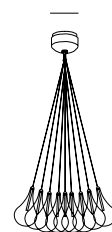

5110/196

16 cm

60 cm

5110/376

20 cm

Ø 80 cm

pag
214

Al subir y bajar el aro de silicona conseguimos variar la forma de luminaria.