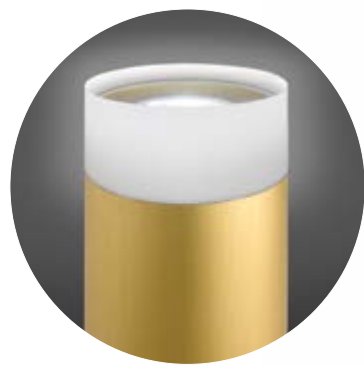

Led Pole

Design by Cristian Cubiñá

Estructura extrusión aluminio
Structure extruded aluminum

Pantalla metacrilato arenado
Shade sand blasted methacrylate

Lámpara incluida y no reemplazable. Con regulador
Lamp included and not replaceable. With dimmer