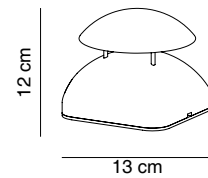

Bell

Design by Cristian Cubiñá

Estructura madera maciza de Iroco
Structure massive Iroco wood

Pantalla de latón pulido barnizado mate
Shade polished brass matt varnished

Luminaria con batería Li/Cd. Autonomía 10h, carga completa 5:30h. Cargador USB no incluido.
Lámpara incluida, no reemplazable
Cd-Li battery lamp. 10H autonomy. Complete charge 5.30H. USB charger not included
Lamp included, not replaceable

2050/010 redondo **round**

2060/010 cuadrado **square**

LED Cree 1W 3000K 120lm

9995/010 Cargador USB simple 5V 1.5A + 1,5mt cable
Single 5V 1.5A charger + 1.5m USB cable

9996/060 Cargador múltiple 6 x USB 5V 1.5A + 1,5mt cable
Multiple charger 6 x 5V 1.5A + 1.5m cable

CE ☐ IP 45 ☒ A⁺

2050/010

2060/010