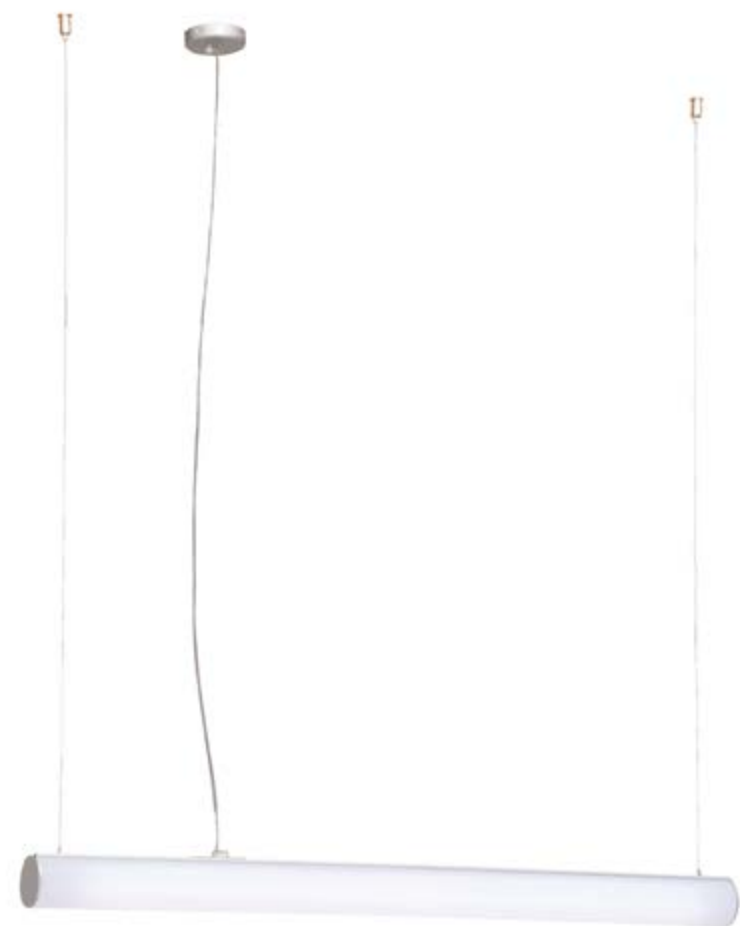

Bath A

Design by Oriol Llahona

Pantalla policarbonato opal
Shade opal polycarbonate

Estructura hierro pintado epoxi
Structure epoxy painted iron

Balasto electrónico incluido / Lámpara no incluida
Electronic ballast included / Lamp not included

5420/061 (60cm/24W) blanco **white**

5420/091 (90cm/39W) blanco **white**

5420/121 (120cm/54W) blanco **white**

5420/151 (150cm/80W) blanco **white**

5420/066 (60cm/24W) plata **silver**

5420/096 (90cm/39W) plata **silver**

5420/126 (120cm/54W) plata **silver**

5420/156 (150cm/80W) plata **silver**

☐ G5 T5

CE IP 23 B