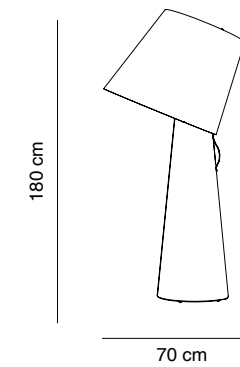

Big Brother

Design by Oriol Llahona

Estructura hierro pintado epoxi blanco
Structure iron powder coated

Pantalla textil blanco y asa en cuero grabado
Shade white textile and engraved leather handle

Lámparas no incluidas
Lamps not included

3950/011 blanco **white**

3 X E27, máx 60W

CE IP 20