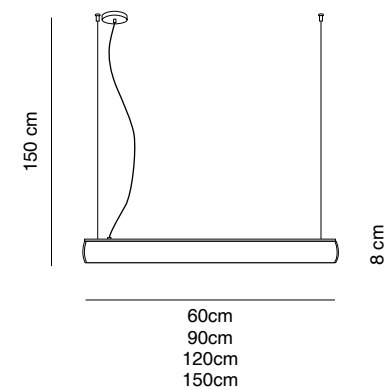

5420/151 (150cm/80W) blanco **white**

5420/066 (60cm/24W) plata **silver**

5420/096 (90cm/39W) plata **silver**

5420/126 (120cm/54W) plata **silver**

5420/156 (150cm/80W) plata **silver**

☐ G5 T5

CE IP 23 B