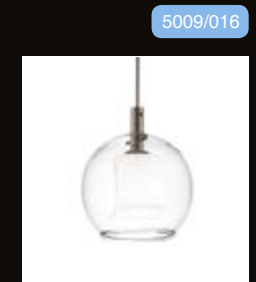

Double

Design by Sam Mey

Pantalla cristal opal transparente
Shade opal/transparent glass

El cliente final puede elegir si quiere o no montar el cristal transparente exterior
The end consumer can choose whether he wants or not to install the exterior transparent glass

Lámpara incluida y reemplazable
Lamp included and replaceable

Transformador electrónico
Electronic transformer

Estructura hierro
Structure iron

5008/016 níquel mate **matt nickel**

G4 12V 20W

5009/016 níquel mate **matt nickel**

G4 12V 20W

CE