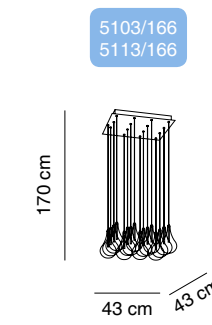

Drop

Design by Cristian Cubiñá

Pantalla cristal borosilicato transparente
Shade borosilicate transparent glass

Estructura hierro
Structure iron

Lámparas incluidas
Lamps included

Transformador electrónico regulable mediante dispositivos adecuados para los mismos
Dimmable electronic transformer with appropriate devices for the same

5102/246 cromo **chrome** G4 24x12V 10W
5103/166 cromo **chrome** G4 16x12V 10W

CE IP 20 C

Diver electrónico no regulable
Not dimmable electronic driver

5112/246LED cromo **chrome** G4 24x1,5W 110lm 2700K
5113/166LED cromo **chrome** G4 16x1,5W 110lm 2700K

CE IP 20 A++