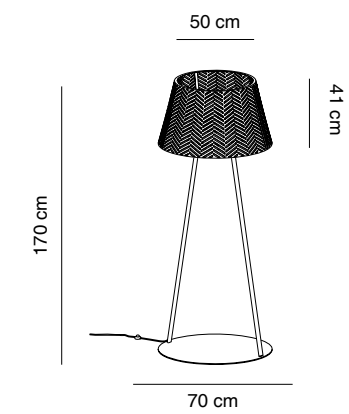

Spike

Design by Oriol Llahona

Estructura hierro galvanizado pintado blanco texturado
Structure: Galvanized steel textured white coated

Pantalla: Hierro galvanizado cortado al láser y pintado blanco texturado

Shade galvanized laser cut iron textured white coated

Lámpara incluida y no reemplazable. Regulación mediante mando a distancia (incluido).
Lamp included and not replaceable. Dimmable using a remote control (included)

3750/011 blanco **white**
LED 24W 3000K 2500lm

CE ☐ IP 45 **A+**