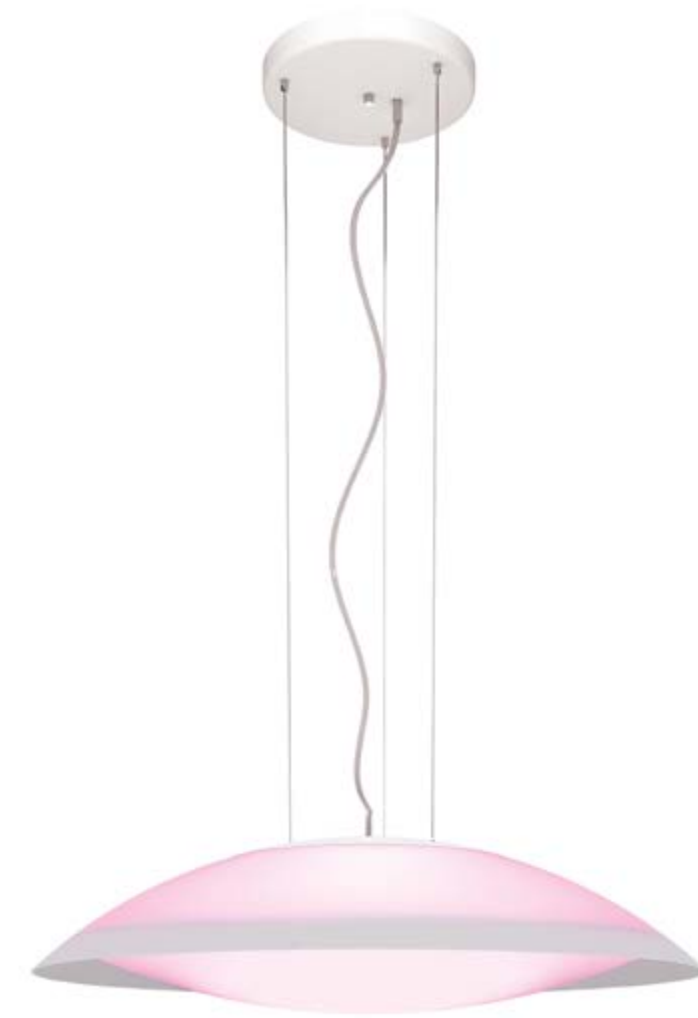

Lens RGB

Design by Cristian Cubin

Pantalla metacrilato opal
Shade opal methacrylate

Lmpara incluida y no reemplazable
Lamp included and not replaceable

Mediante el mando a distancia (incluido) se puede variar el color de los LED y fijarlo en el color deseado.

By using the remote control (included) the LED colour can be changed and fixed in the desired one.

5260/011RGB (70cm) blanco **white**

5290/011RGB (90cm) blanco **white**

5200/011RGB (120cm) blanco **white**

RGB LED 12W, 300lm - 350lm

CE IP 20 A+