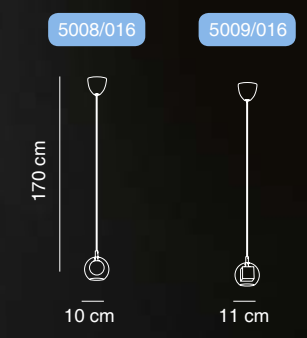

Double

Design by Sam Mey

Pantalla cristal opal transparente
Shade opal/transparent glass

El cliente final puede elegir si quiere o no montar el cristal transparente exterior
The end consumer can choose whether he wants or not to install the exterior transparent glass

Lámpara incluida y reemplazable
Lamp included and replaceable

Transformador electrónico
Electronic transformer

Estructura hierro
Structure iron

5008/016 níquel mate **matt nickel**

G4 12V 20W

5009/016 níquel mate **matt nickel**

G4 12V 20W

CE