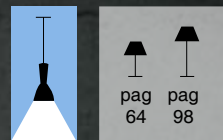

Kone

Design by Cristian Cubiñá

Pantalla cristal triplex soplado
Shade triplex blown glass

Estructura hierro
Structure iron

Lámparas no incluidas
Lamps not included

5125/067 blanco **white**

5127/067 blanco **white**

5127/087 blanco **white**

E14 6x40W / LED

CE IP 20 **A**