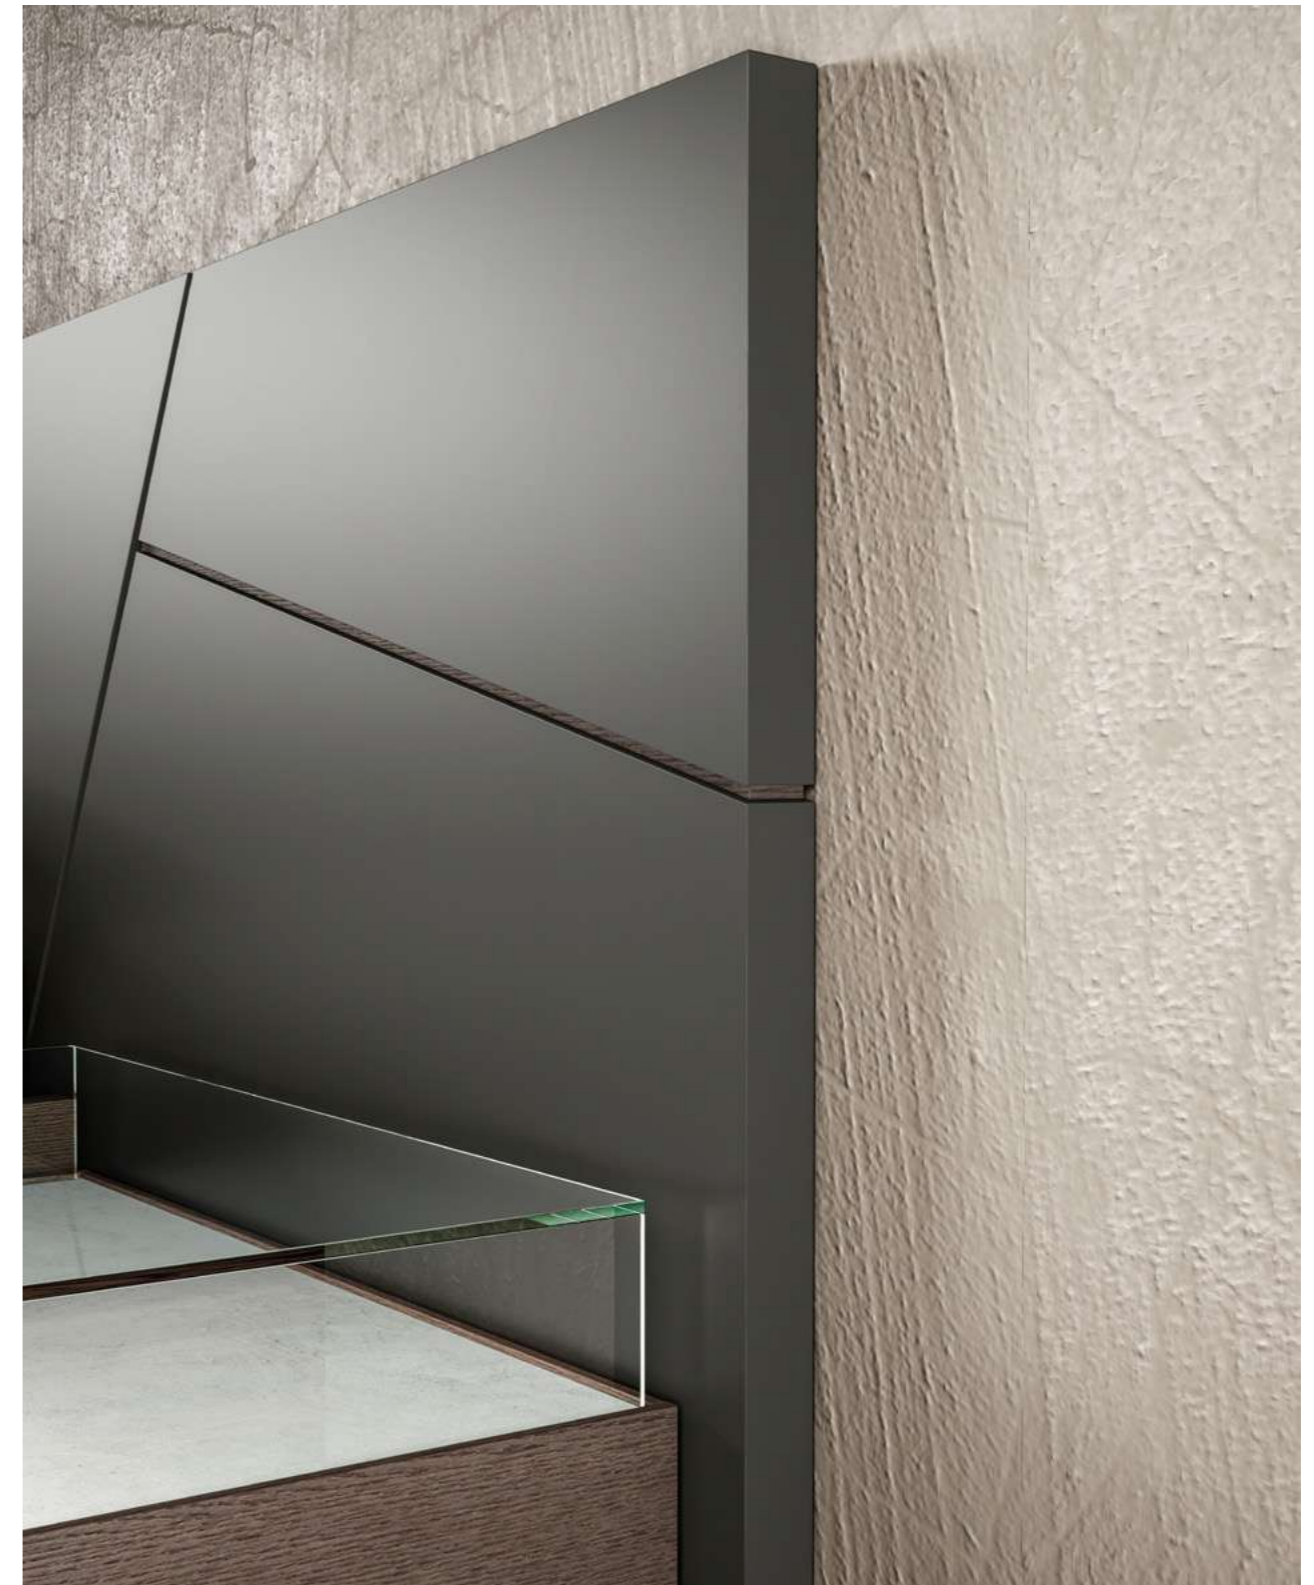

RUBIK headboard Cacao - Dark Oak.
TEO pull-up bed-frame Dark Oak.
KLAS modules Dark Oak.
KLAS tops Argen ceramic.
KLAS supplements fume Brown glass.
LAY table Piedra.

*Tête de lit RUBIK Cacao - Roble Tabaco.
Cadre TEO elevable Roble Tabaco.
Modules KLAS Roble Tabaco.
Dessus KLAS cerámique Argen.
Supplements KLAS verre fume Brun.
LAY Piedra.*

Espejo NEW Cacao.

NEW mirror Cacao.

Miroir NEW Cacao.

Cabezal RUBIK Cacao - Roble Tabaco.

RUBIK headboard Cacao - Dark Oak.

Tête de lit RUBIK Cacao - Roble Tabaco.

Módulos PLINTO Cacao.
CONNECTOR Roble Tabaco.
Base AIR Roble Tabaco.
Módulos FLOW Cacao.
Módulo FLOW Roble Tabaco.
Espejo NEW Cacao.