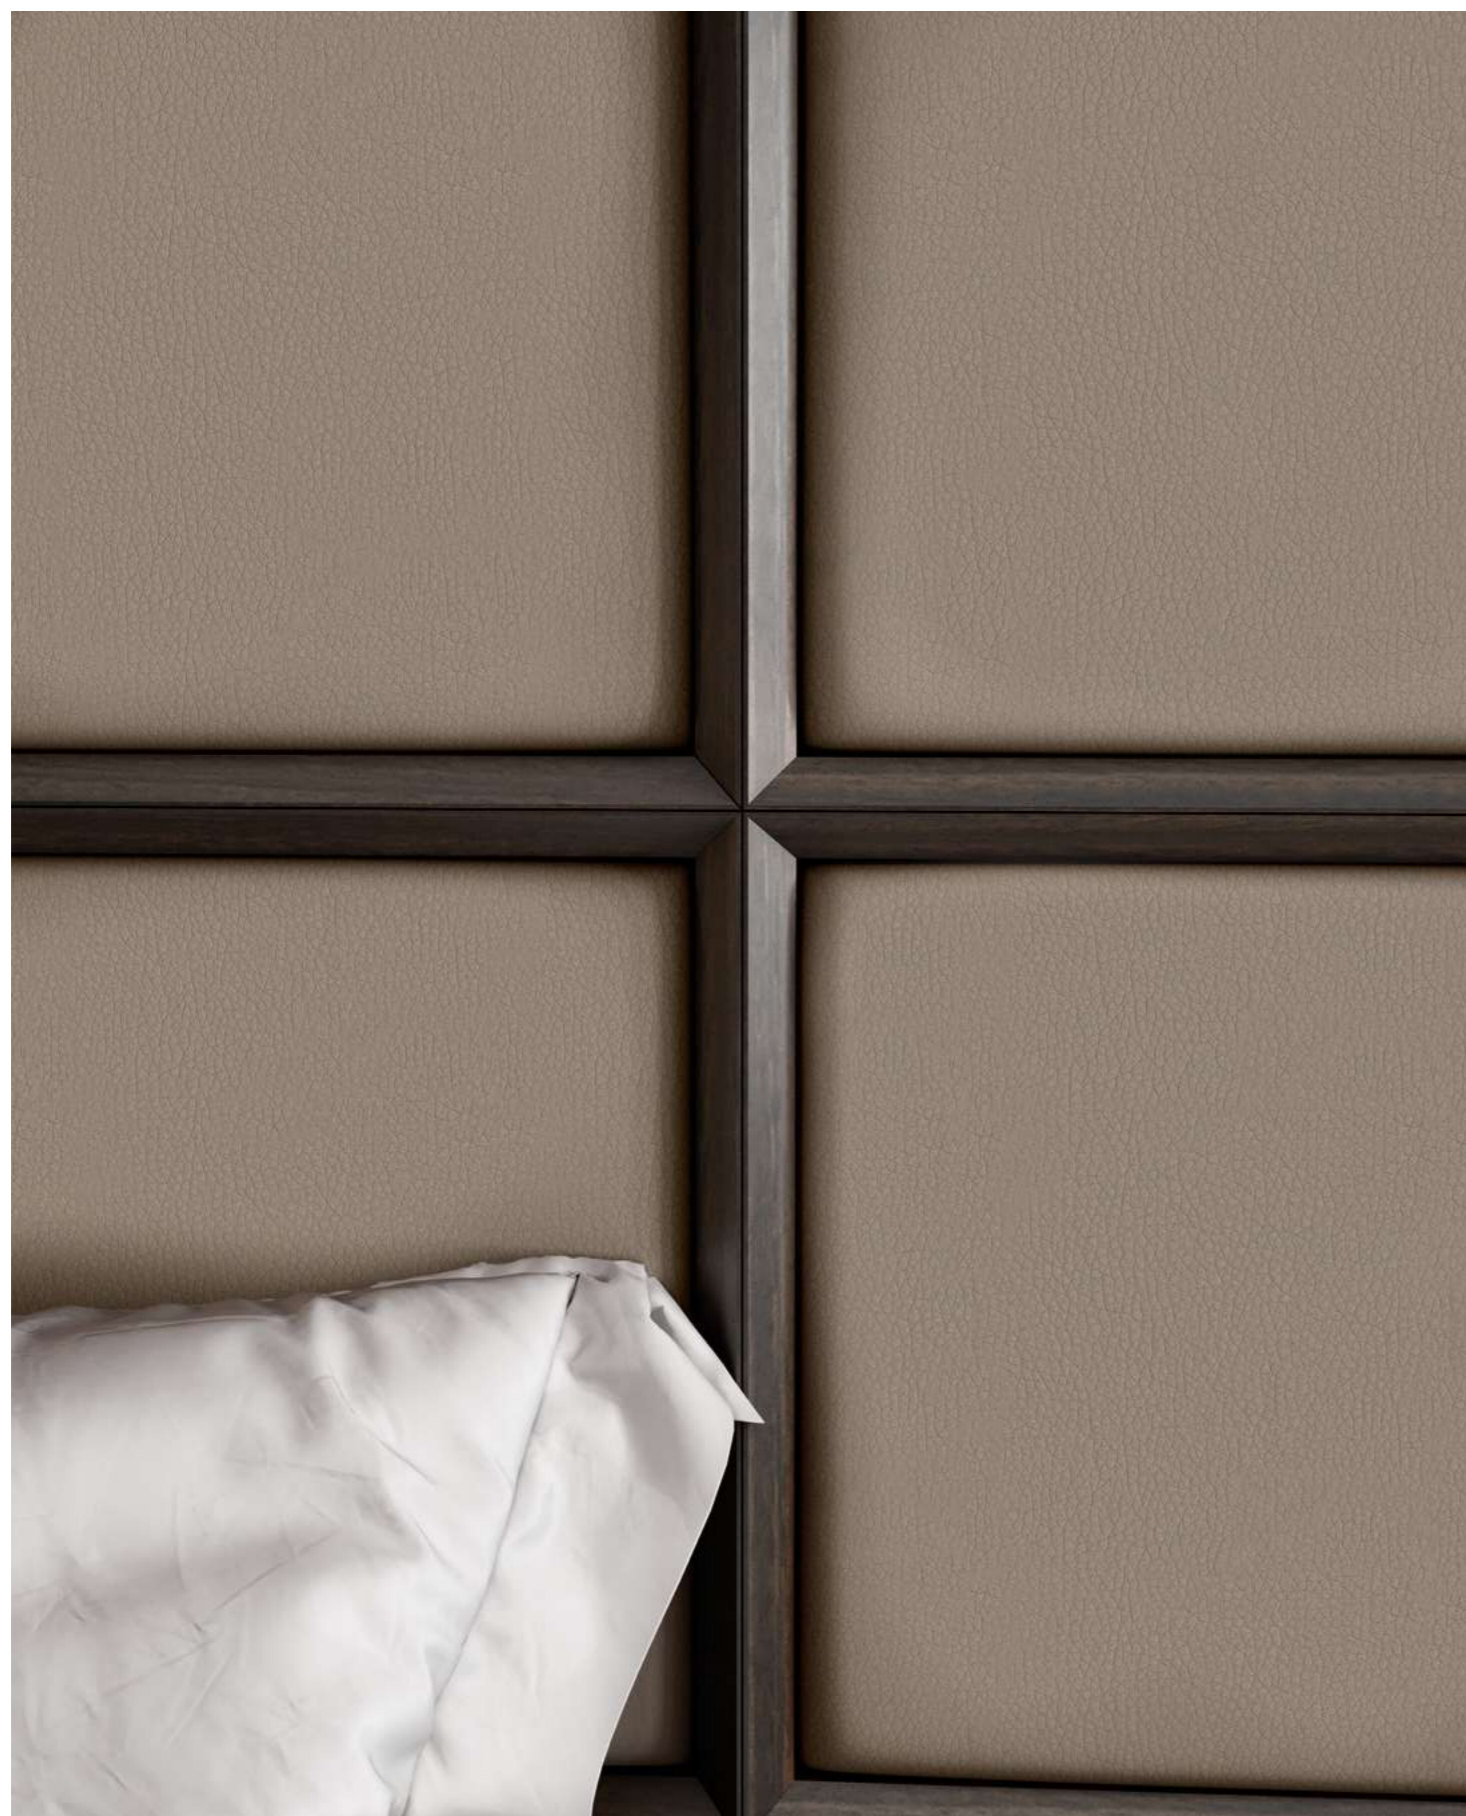

Praderas&lahera

BEDROOMS

Cabezal sistema MARK tapizado Duna - Koala.
Bastidor SIMPLE Koala.
Módulos TOP Koala-Duna.

MARK system headboard upholstered Duna - Koala.
SIMPLE bed-frame Koala.
TOP modules Koala-Duna.

Tête de lit MARK tapissage Duna - Koala.
Cadre SIMPLE Koala.
Modules TOP Koala - Duna.

Cabezal sistema MARK tapizado Duna - Koala.

MARK system headboard upholstered Duna - Koala.

Tête de lit MARK tapissage Duna - Koala.