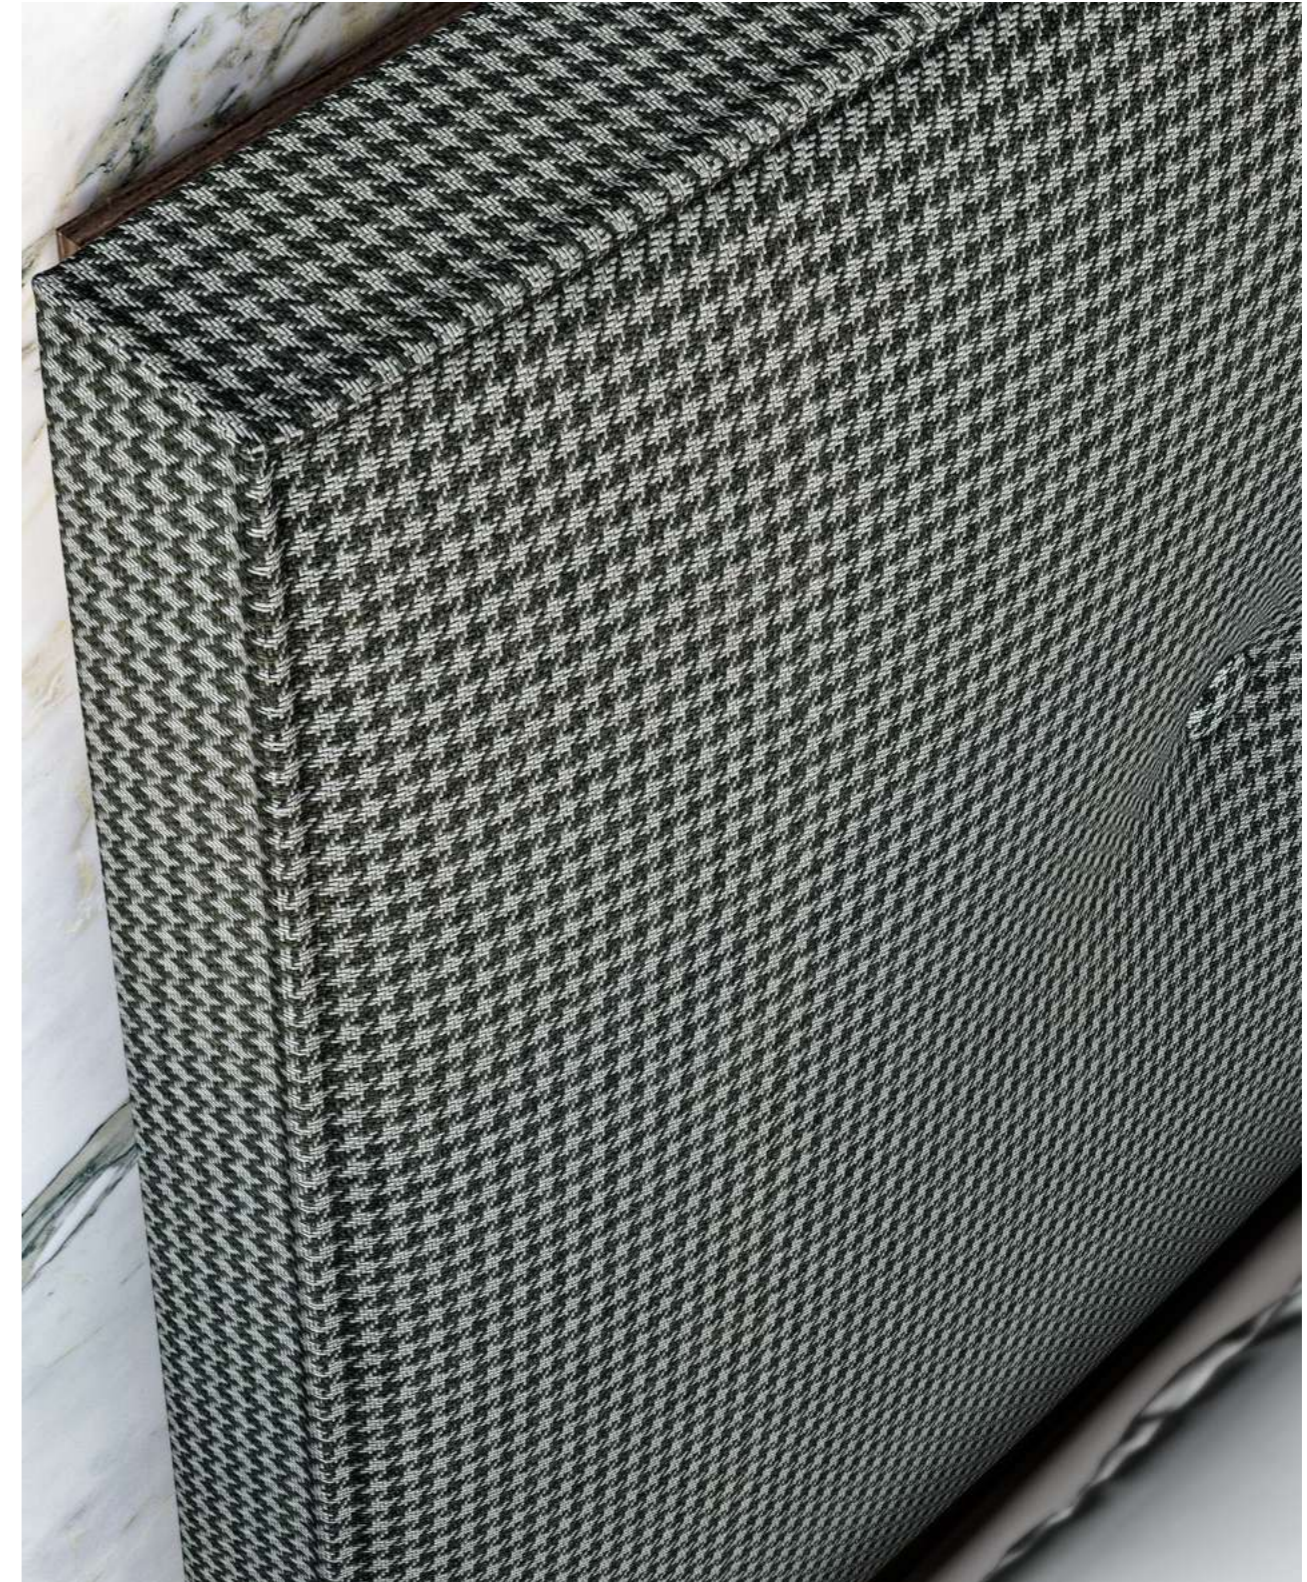

Cama SEO tapizado Gavan 2 - Roble Tabaco.
Módulos PLINTO Roble Tabaco.
Módulos CUBE cristal fume Marrón.

SEO bed upholstered Gavan 2 - Dark Oak.
PLINTO modules Dark Oak.
CUBE modules Brown fume glass.

Lit SEO tapissage Gavan 2 - Roble Tabaco.
Modules PLINTO Roble Tabaco.
Modules CUBE verre fume Brun.

Cama SEO tapizado Gavan 2 - Roble Tabaco.

SEO bed upholstered Gavan 2 - Dark Oak.

Lit SEO tapissage Gavan 2 - Roble Tabaco.