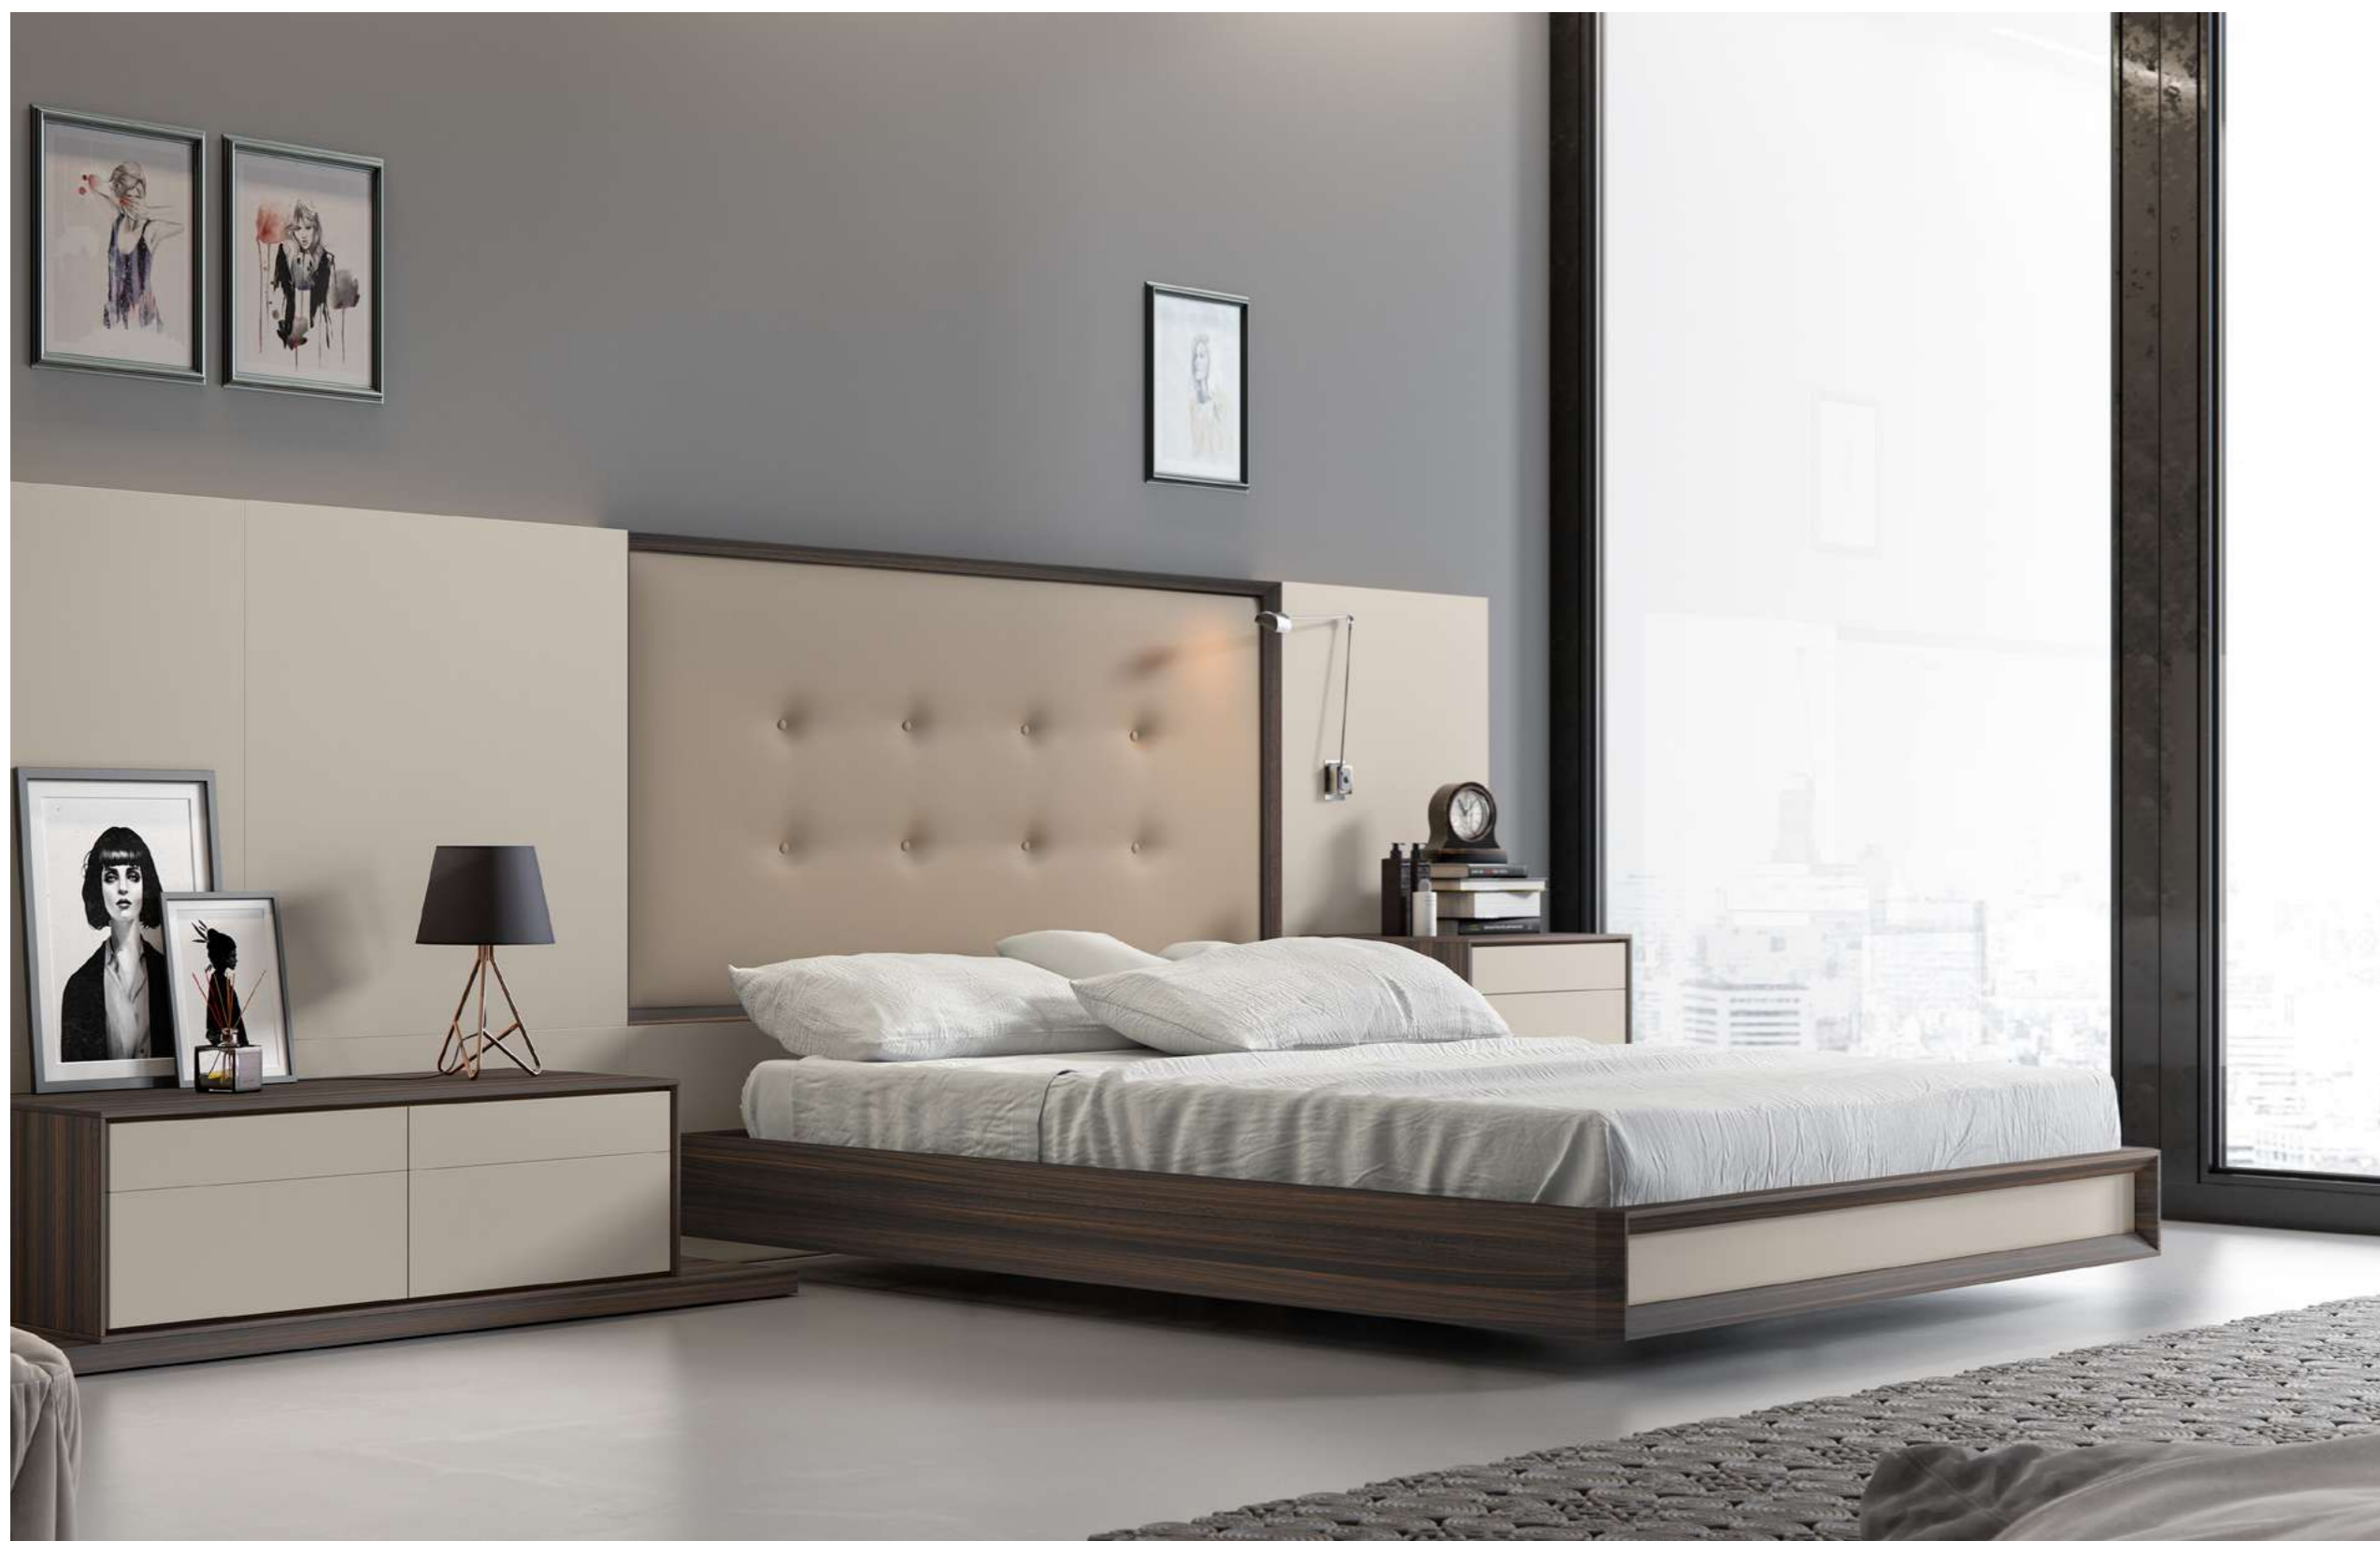

Cabezal sistema MARK Koala - tapizado Duna.
Cabezal sistema COMBO Duna.
Bastidor FLAT Koala - Duna.
Módulos TOP Koala - Duna.
Plataforma FLOOR Koala.

Mark system headboard Koala - upsholstered Duna.
COMBO system headboard Duna.
FLAT bed-frame Koala - Duna.
TOP modules Koala - Duna.
FLOOR base Koala.

Tête de lit MARK Koala - tapissage Duna.
Tête de lit COMBO Duna.
Cadre FLAT Koala - Duna.
Modules TOP Koala - Duna.
Plateforme FLOOR Koala.