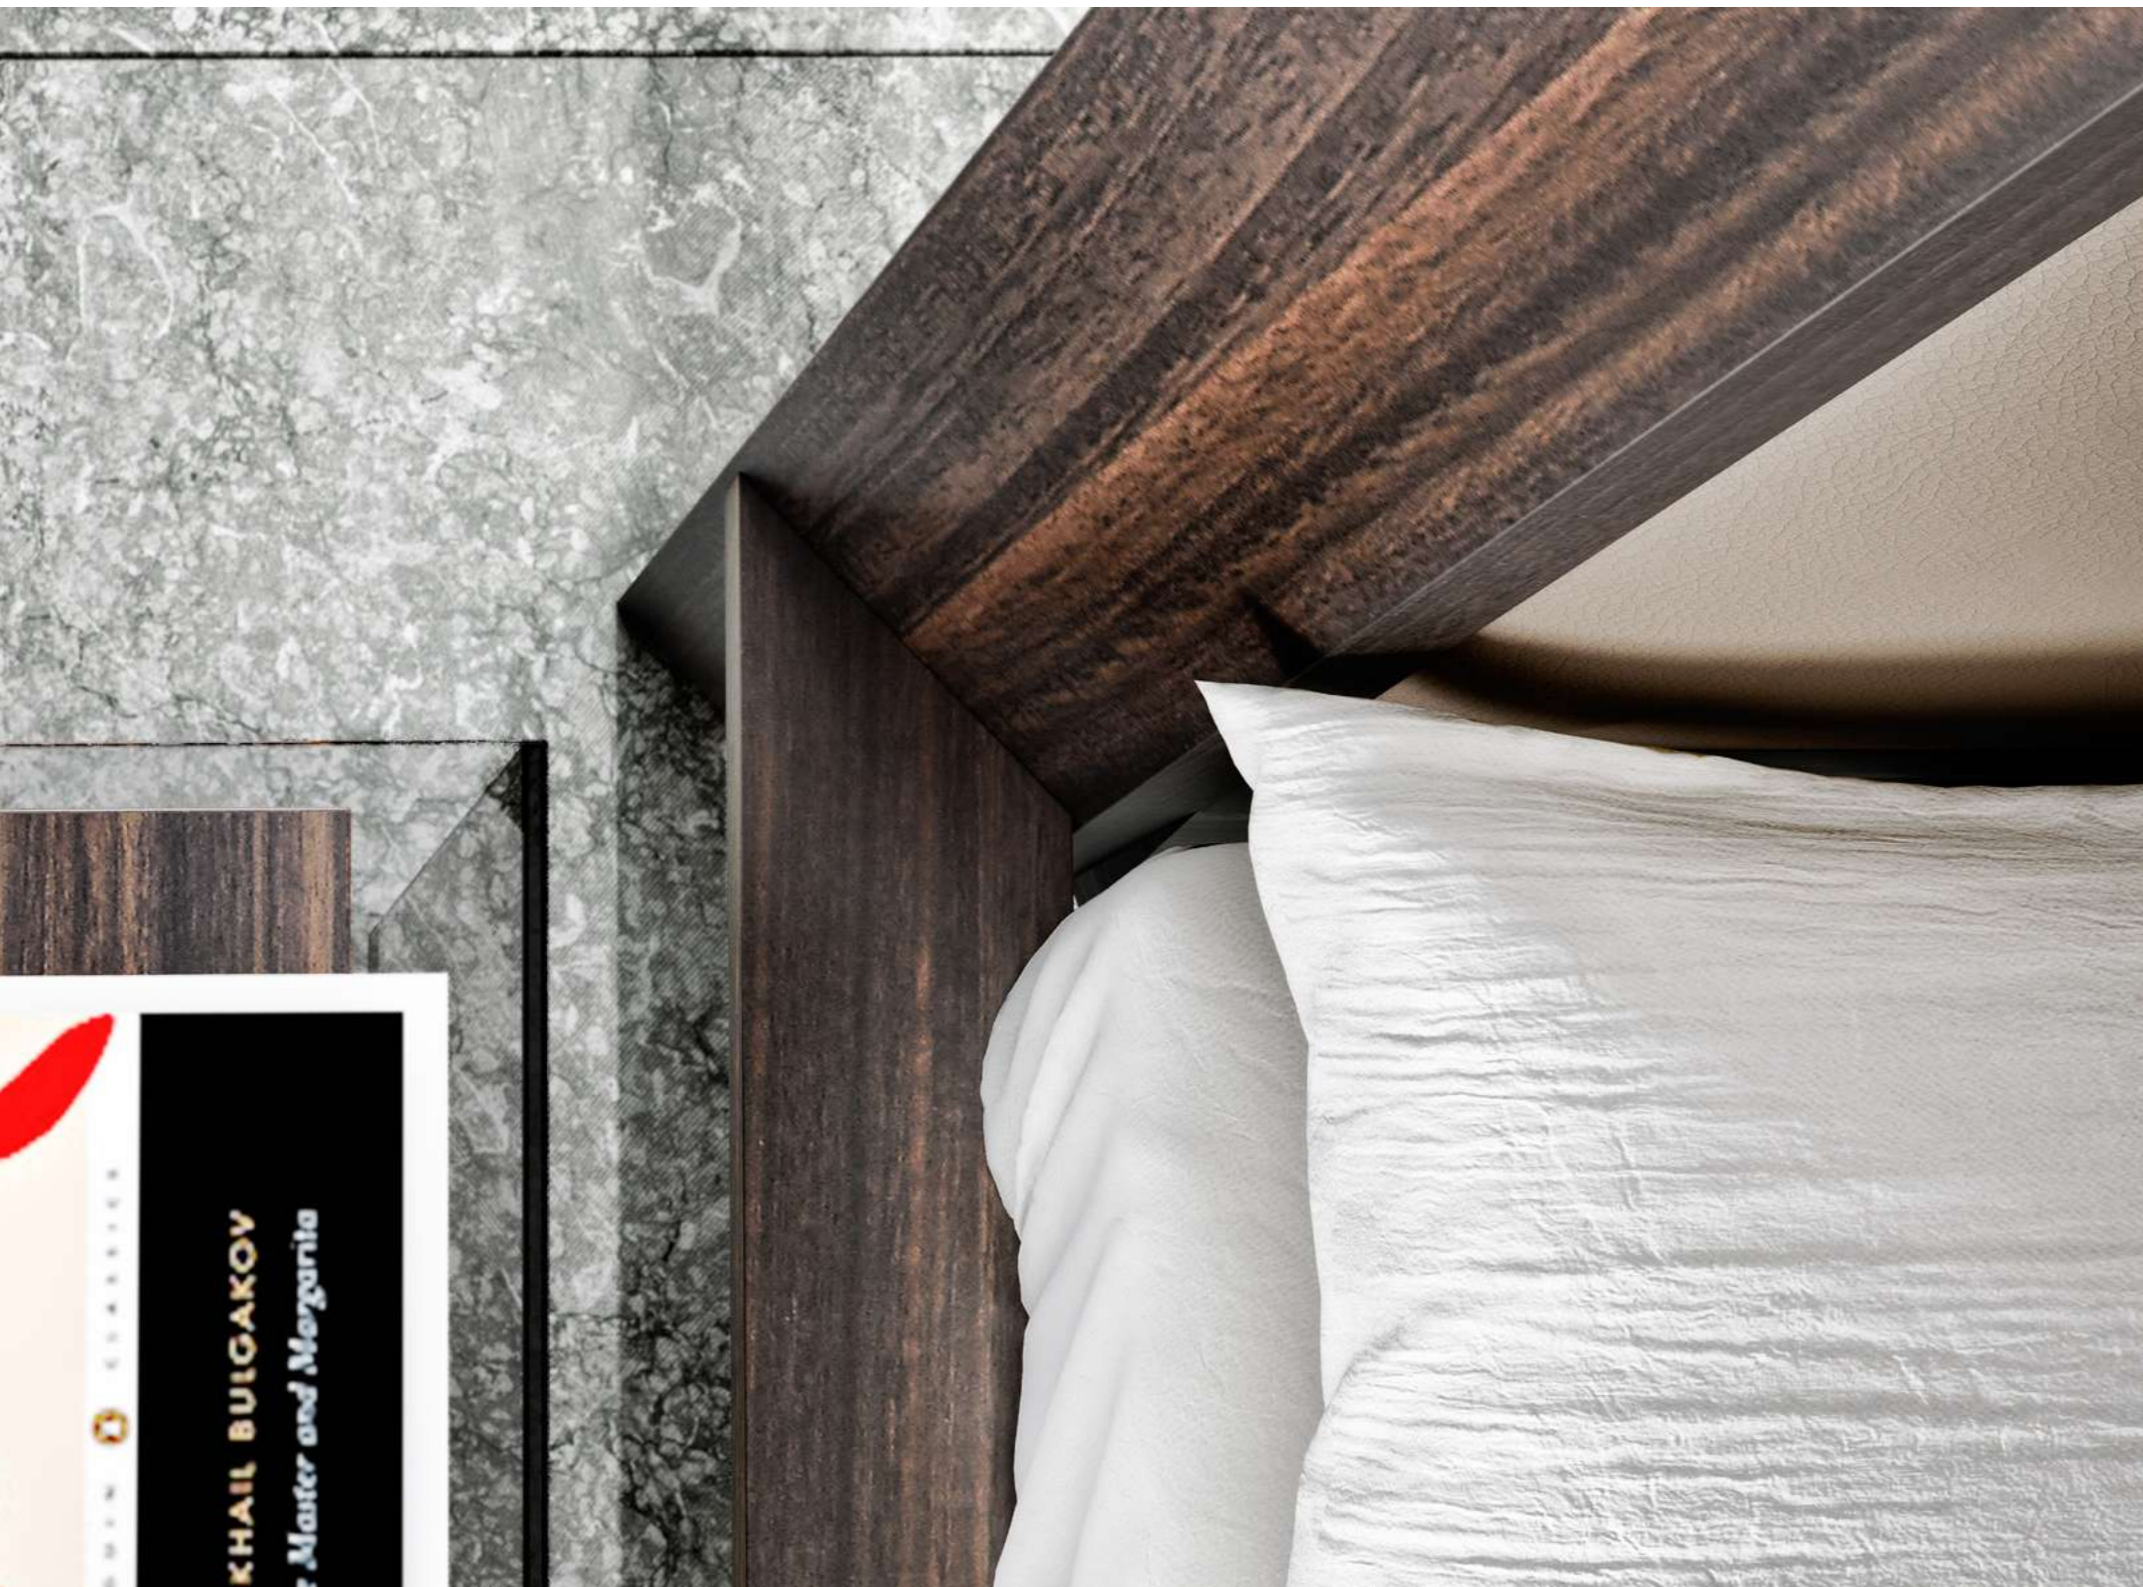

Cama MORGAN Koala - tapizado Duna.

MORGAN bed Koala - upsholstered Duna.

Lit morgan Koala - tapissage Duna.