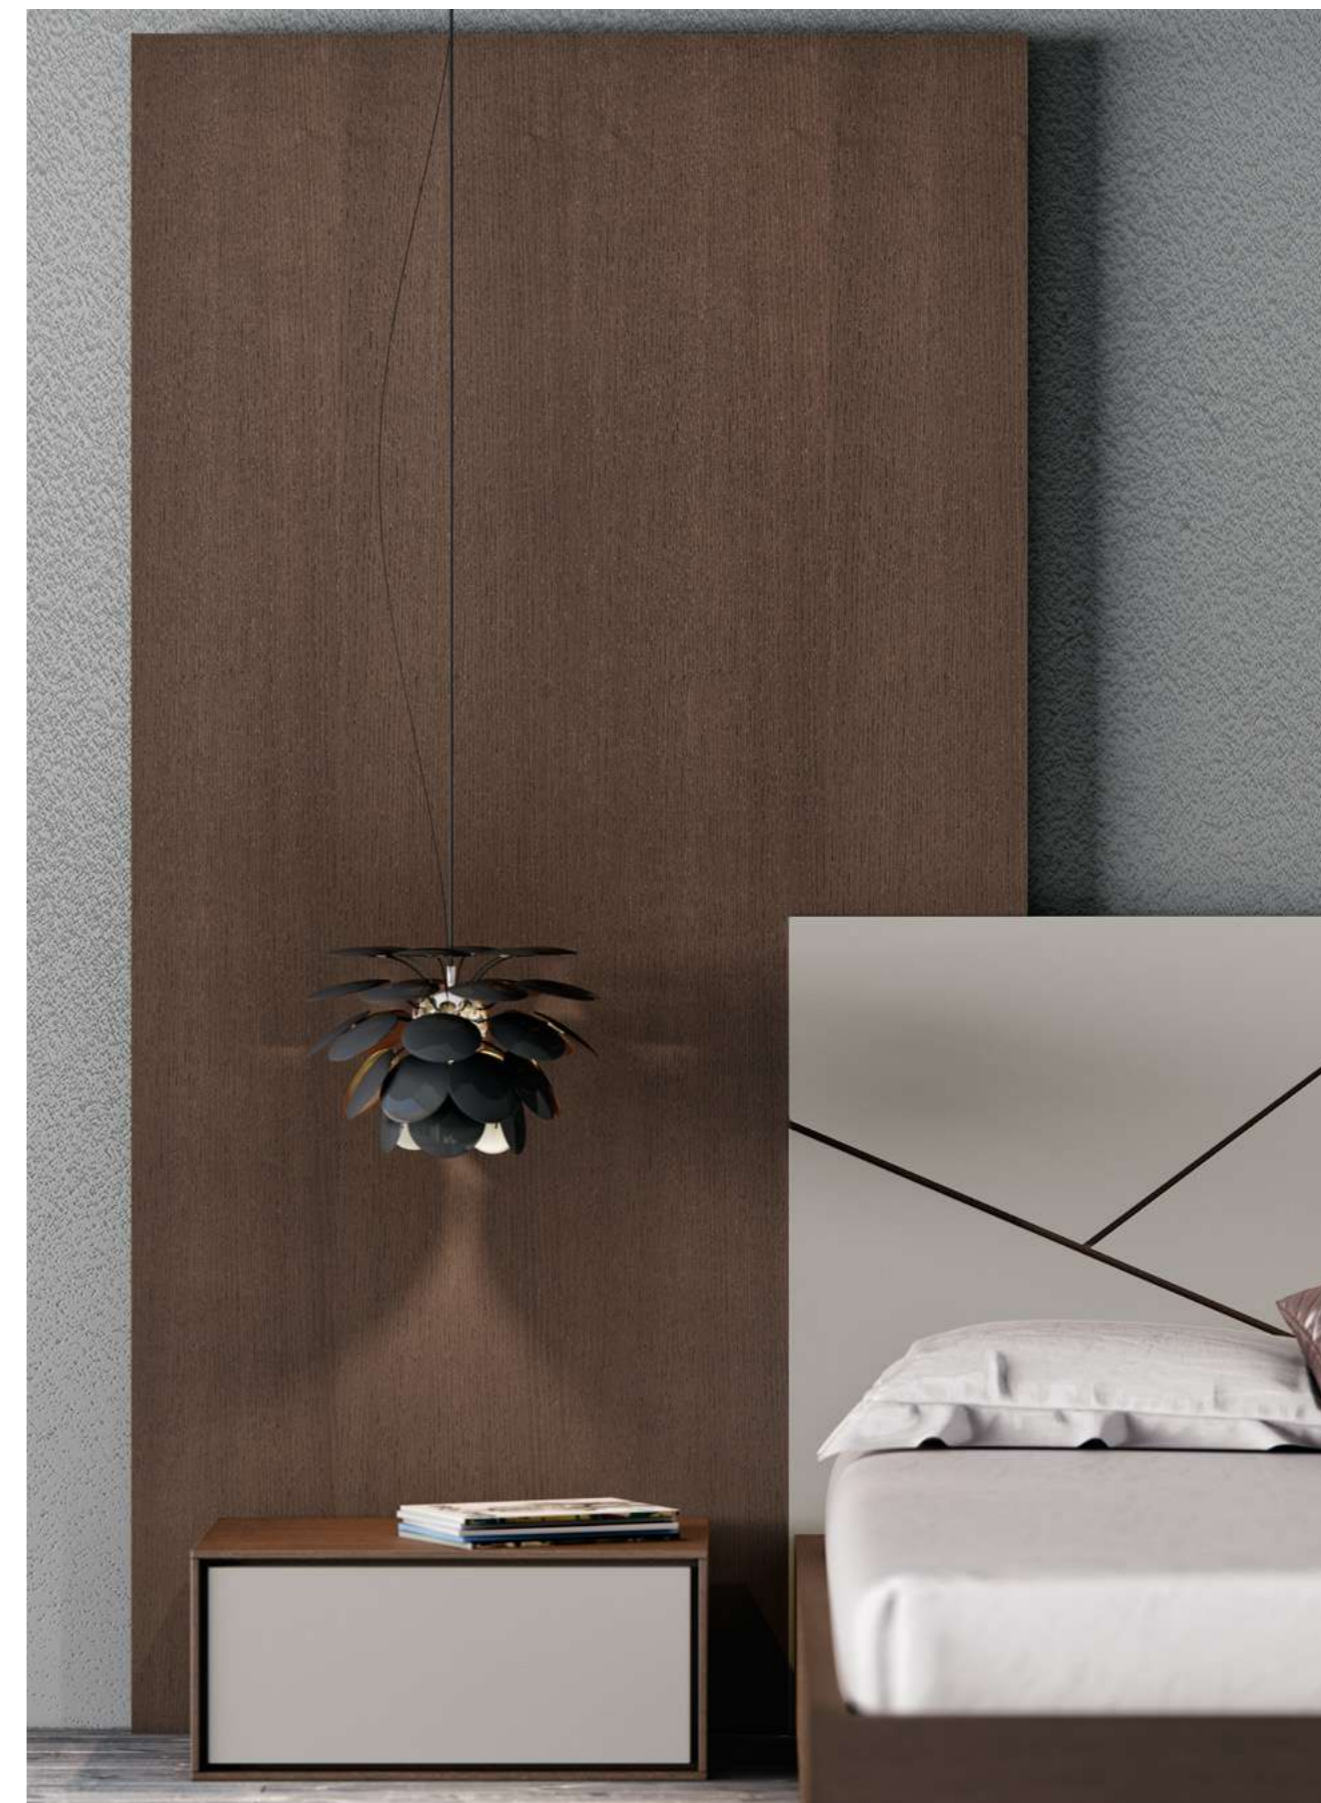

Cabezal RUBIK Duna - Roble Tabaco.
Cabezal WALL Roble Tabaco.

RUBIK headboard Duna - Dark Oak.
WALL headboard Dark Oak.

*Tête de lit RUBIK Duna - Roble Tabaco.
Tête de lit WALL Roble Tabaco.*