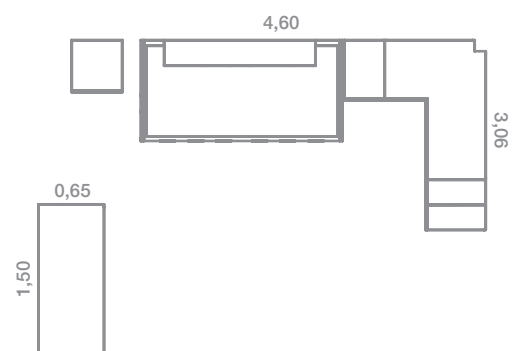

QB-5 CONVERSIÓN

Cuna convertible ELEGANCE, ¡¡la cuna convertible por excelencia!!
Conversión en: cama compacta, zona estudio, módulo con cajón, módulo diáfano y estantería a pared. Composición acompañada por: Armario 1 puerta izquierda y 4 cajones; Armario rincón de 2 puertas plegables y 1 batiente, adaptado al milímetro a las medidas de tu habitación; Armario terminal zapatero con estantería exterior; Minicuna balancín; Estantería Graphic.

#cunaconvertibleelegance #camacompacto #armariorincónpuertaplegables
#armariosamedida #moisésbalancín #estanteríagraphic #qb #tegarmobel