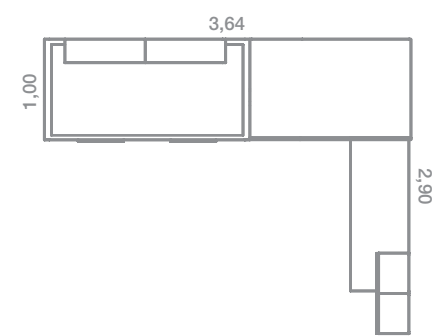

QB-16

Si tienes espacio en tu habitación y te gusta que todo esté bien ordenado y en su sitio, el armario superfondo de puertas plegables ¡es lo que necesitas!

Ya puedes disfrutar de un vestidor en tu habitación.

#camacompacta #armarioincónsuperfondo
#máximacapacidad #qb #tegarmobel