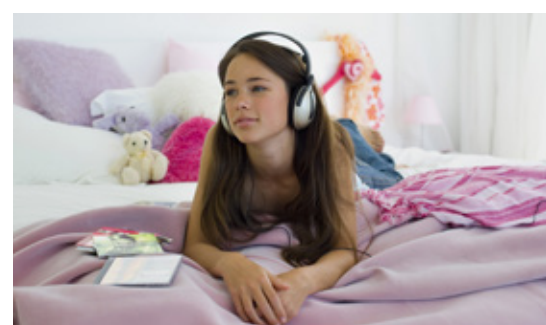

QB 25 págs. 110-111