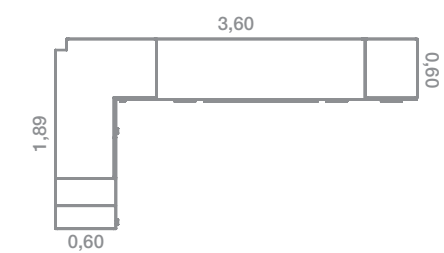

QB-29

Detalle de cama abatible horizontal para colchón de 135 cm con armario superior de puertas batientes. Estantería interior con cuatro estantes.
Detalle del armario terminal con colgador y estantería.
#camaabatiblede135conarmariosuperior #armariocónpuertasplegables
#aprovechandotodoelespacio #qb #tegarmobel