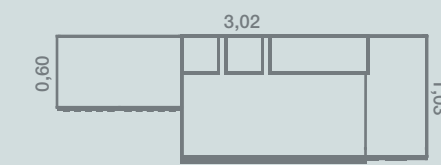

QB-4

¡¡5 en 1!! ¿Os imagináis una cuna que se puede transformar en 5 habitaciones diferentes? La cuna convertible **MAGNUM** nos ofrece esta posibilidad. Accede con el QR y disfruta de todas sus transformaciones... ¿Con cuál te quedas?
#cunaconvertiblemagnum #5en1 #armariopuertasplano
#tenemoslasolucióncuandolafamiliacrece #qb #tegarmobel

Blanco mate

Arena

Taupe

Canela