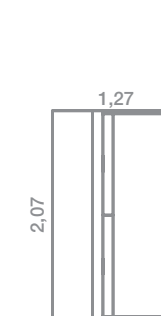

QB-32

Cama abatible horizontal con sofá y estantería superior con puertas en los 4 extremos. El sistema abatible con sofá incorporado, te permite una doble función ya sea de cama para dormir, o de sofá para tu tiempo de ocio, lectura, etc...

Zona de armario TV, con máxima capacidad para guardar tus cosas y, al mismo tiempo, el espacio ideal para colocar tu televisión y tus complementos electrónicos. Mesa bicolor, que nos permite darle un toque original y exclusivo a nuestro gusto.

#camaabatibleconsofá #sistemasabatibles #armariotv #mesabicolor
#soyoriginal #qb #tegarmobel