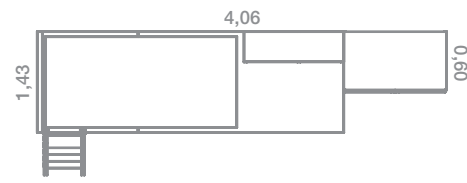

QB-12

#literadado #dado #estanteríaconluz #unacabañañentuhatitación
#fantasía #qb #tegarmobel

Roble Nordic

Carbón

Nube