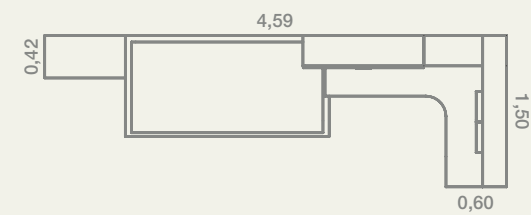

ALWAYS
KISS
GOODNIGHT
ME

QB-21

Práctica zona de estudio con mesa ángulo y estanterías.
#camano #sobreescriptorioángulo #pataestantería #qb #tegarmobel