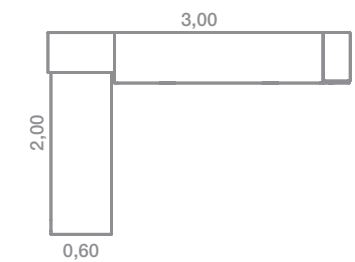

QB-27

Litera abatible horizontal de 50 cm de fondo, con altillo de puertas elevables.
El sistema abatible con somier de lamas incorporado, permite escoger el tipo de colchón que más nos gusta y sin ninguna limitación en su transpirabilidad.
Incorpora un botón de seguridad anticierre y sistema de amortiguación, tanto para abrir como para cerrar la cama. Detalle del armario zapatero para guardar la escalera y de la cama abierta. ¡¡Aprovechamos al máximo el espacio!!

#literaabatiblehorizontal #armariozapateroguardaescalera
#sistemasabatibles #qb #tegarmobel