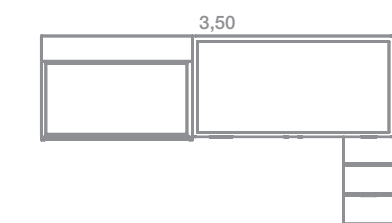

QB-8

Todos nos imaginamos cuántos peques vamos a tener en casa...
Para las parejas que tienen claro que su número de hijos va a ser dos...
cuna convertible TRAIN ¡¡con cambiador camuflado!! #norenunciamosanada.
Con este montaje tan original tenemos una cuna infantil y una cama juvenil,
así podremos convertirlo en una cama tren completa, en donde los peques
subirán a la cama superior por la escalera de cajones.
[#cunaconvertibletrain](#) [#cambiadorcamuflado](#) [#escaleraconcajones](#)
[#infantil+juvenil](#) [#qb](#) [#tegarmobel](#)