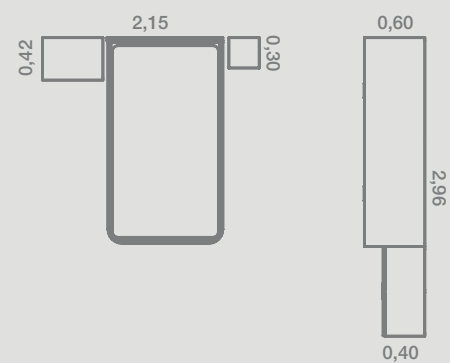

POSITIVE

VIBES

POSITIVE

LIFE

QB-30

Det. 1: Detalle de la cama abatible con armario superior de puertas deslizantes.

Det. 2: Detalle de la estantería abierta con secreter.

#literaabatibleconarmariosuperiordpuertascorrederas #bañeracurva
#cabecerobonn #estanteríaconsecreter #qb #tegarmobel

Nieve

Canela

Rosa