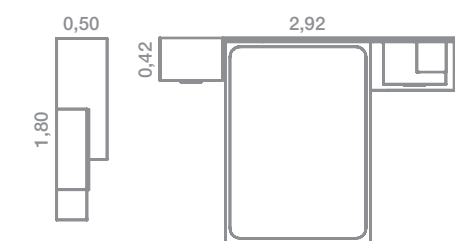

#bañeraconcajones #cabeceroberlín #zonaestudio #armariodospuertas #altillo #teenager #qb #tegarmobel

QB-34

Detalle de cabecero con luz led incorporada.

QB-35