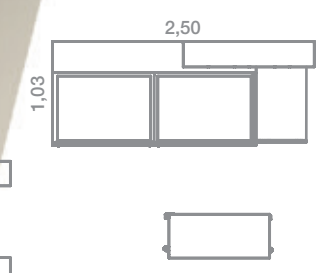

emma

eric

E&e

QB-6