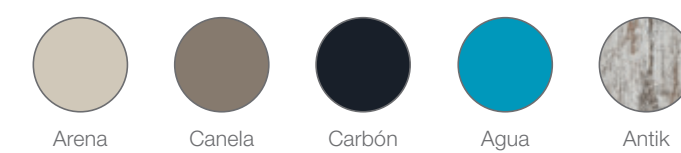

#bañeraconcajones #cabeceroberlín #zonaestudio #armariodospuertas #altillo #teenager #qb #tegarmobel

QB-34

Detalle de cabecero con luz led incorporada.

QB-35