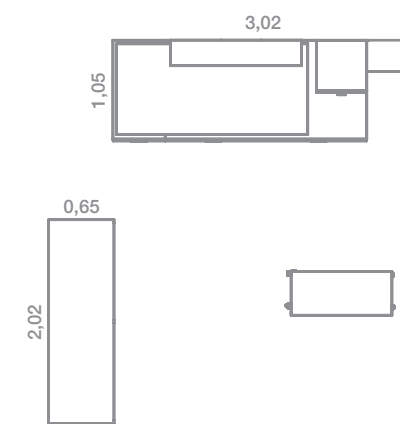

QB-6 CONVERSIÓN

¿Esperamos la llegada de gemelos? Doble alegría, doble ilusión... ¡¡Doble espacio!!
Con la cuna convertible TWINS tenemos la solución a los problemas de espacio ¡¡con tan solo una pared de 2,5 metros!! Además de tener una cuna para cada bebé, tenemos la zona cambiador para ponerlos guap@s con toda comodidad. Con toda la serie de complementos infantiles no les hará falta de nada en su habitación: pizarras personalizables, baúl juguetero, sillas y mesa infantil... Pero no acaba aquí la historia... llega el momento de la conversión y tenemos una cama doble #porquesomosinseparables, mesita, escritorio doble y librería, para que cada uno/a de ellos/as tenga su propio lugar de trabajo.

#cunaconvertibletwins #mesainfantilconcubilete #sillainfantil #estanteriabook
#baúljuguetero #qb #tegarmobel