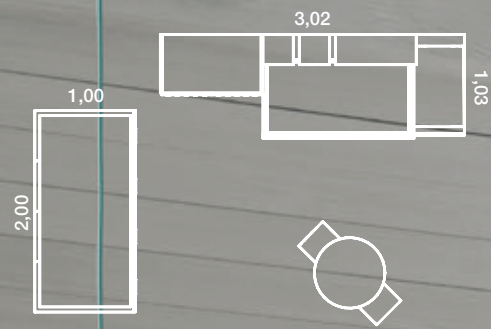

QB-4 CONVERSIÓN 5