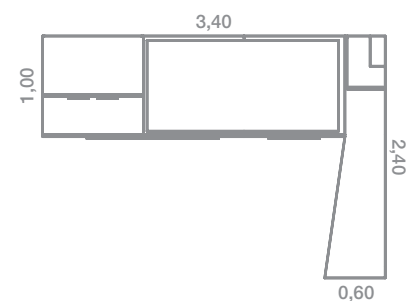

Blanco mate

QB-21

ALWAYS  
KISS  
GOODNIGHT  
ME

QB-21

Práctica zona de estudio con mesa ángulo y estanterías.  
#camano #sobreescriptorioángulo #pataestantería #qb #tegarmobel

QB-22