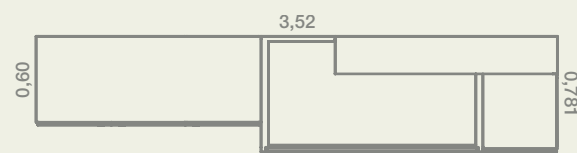

QB-1

Roble polar Blanco mate

QB-1 CONVERSIÓN

## QB-2

Cuna convertible **KAT** para colchón de 70 x 140, armario de 3 puertas abatibles y estantería **GRAPHIC** a pared.  
 Conversión de la cuna en cama tatami para colchón de 90 x 190 con 2 estanterías laterales, zona estudio y módulo de 2 cajones y puerta.  
 #cunaconvertiblekat #armario #estanteríagraphic #qb #tegarmobel