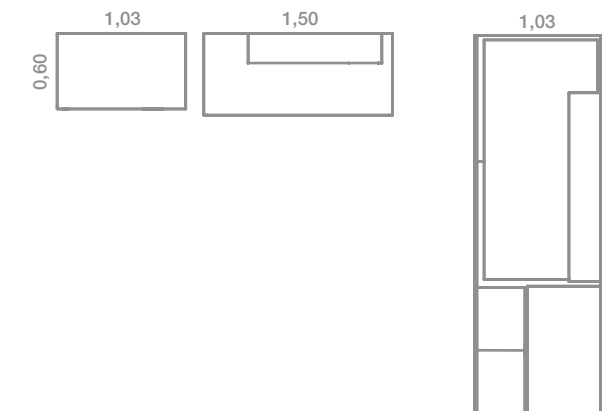

QB-3

Cuna convertible LITE, ideal para espacios reducidos o para los casos en los que no queremos el cambiador integrado en la cuna.

Medidas exteriores de 150 x 100. Composición formada también por un armario 2 puertas con tirador vertical, cómoda cambiador y zona de estantes con cubo central. Conversión de la cuna en cama con módulos apilables con armario superior, zona estudio y estantería a pared.

#cunaconvertiblelite #armario #cómodacambiador #cubo
#camaconmódulosapilables #qb #tegarmobel