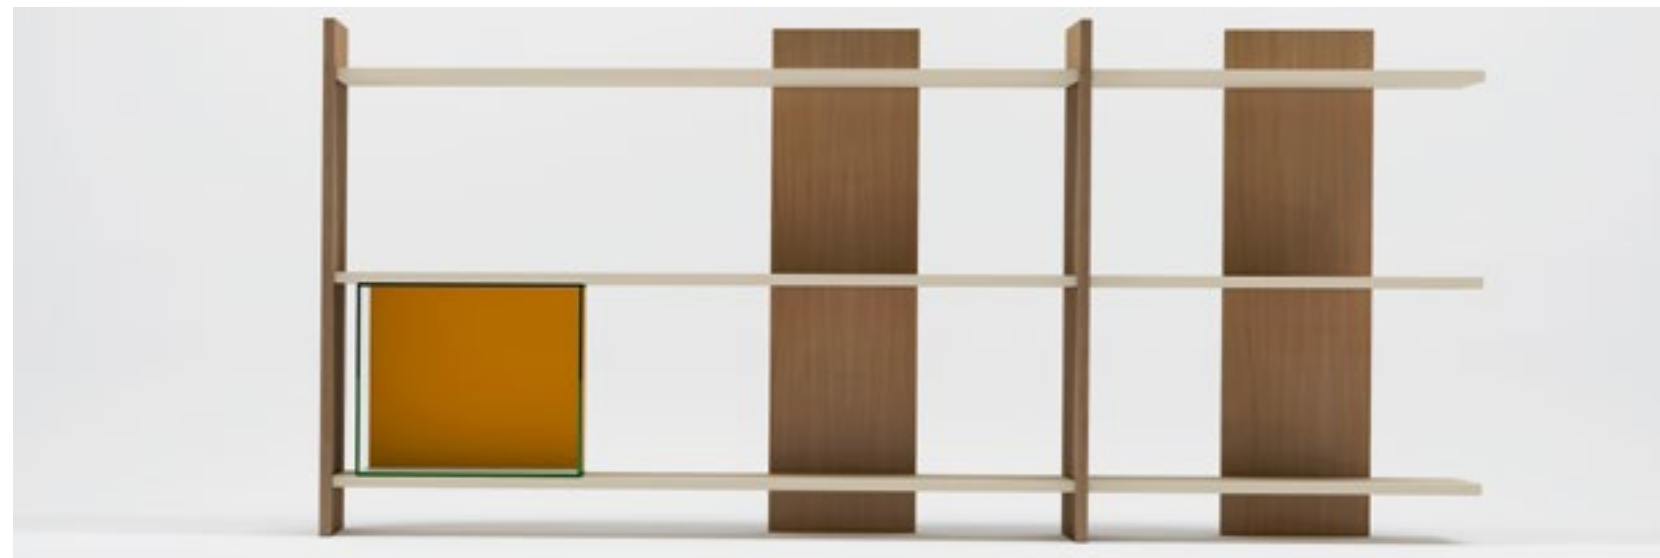

3 200 3 100 .  
306 .

/20

Roble Tabaco Ambar Cristal Fume Gris.  
Dark oak, Ambar, Brown fume glass.  
*Roble Tabaco, Ambar, Verre fume brun.*

. 80 3 80 .  
163 .

/01

COMPOSICIÓN 1 COMPOSITION 1 COMPOSITION 1