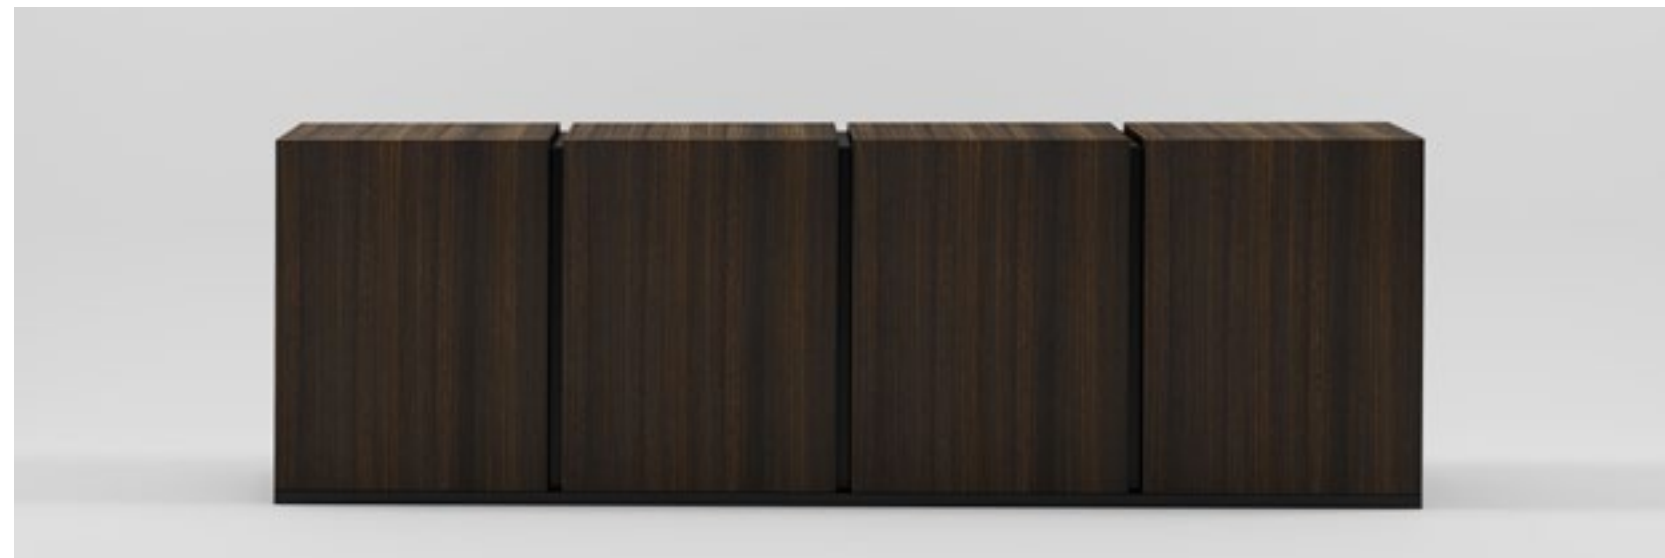

. 80 3 40 .
. 123 .

/14

Koala.
Koala.
Koala.