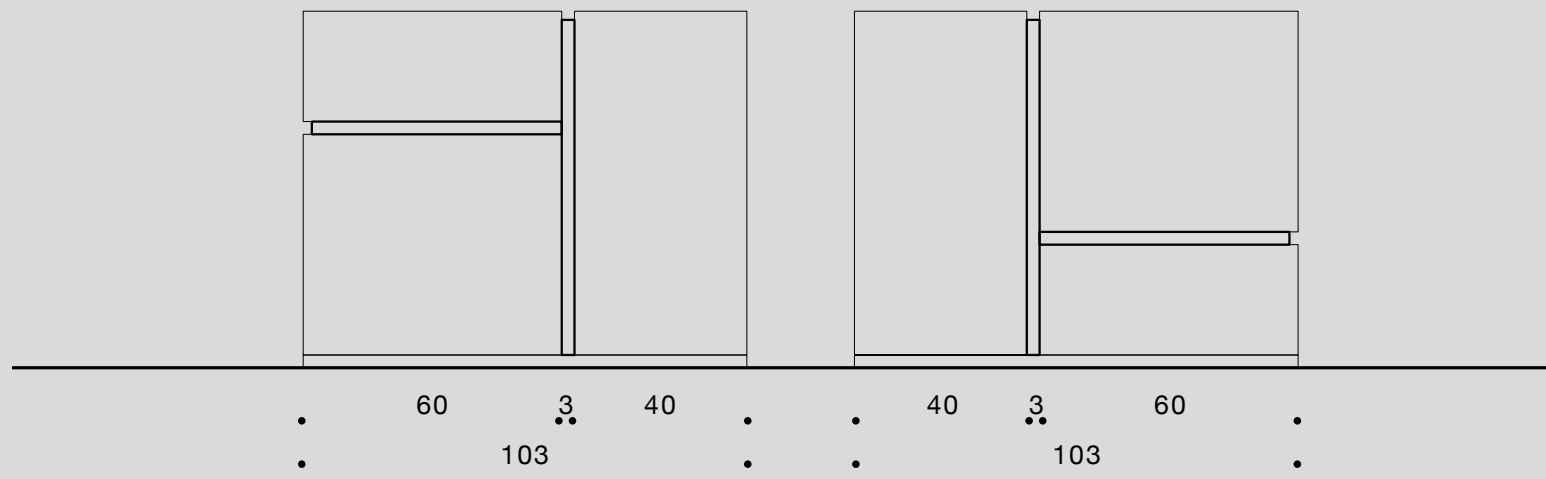

/02

COMPOSICIÓN 2 COMPOSITION 2 COMPOSITION 2

_ P.012-013