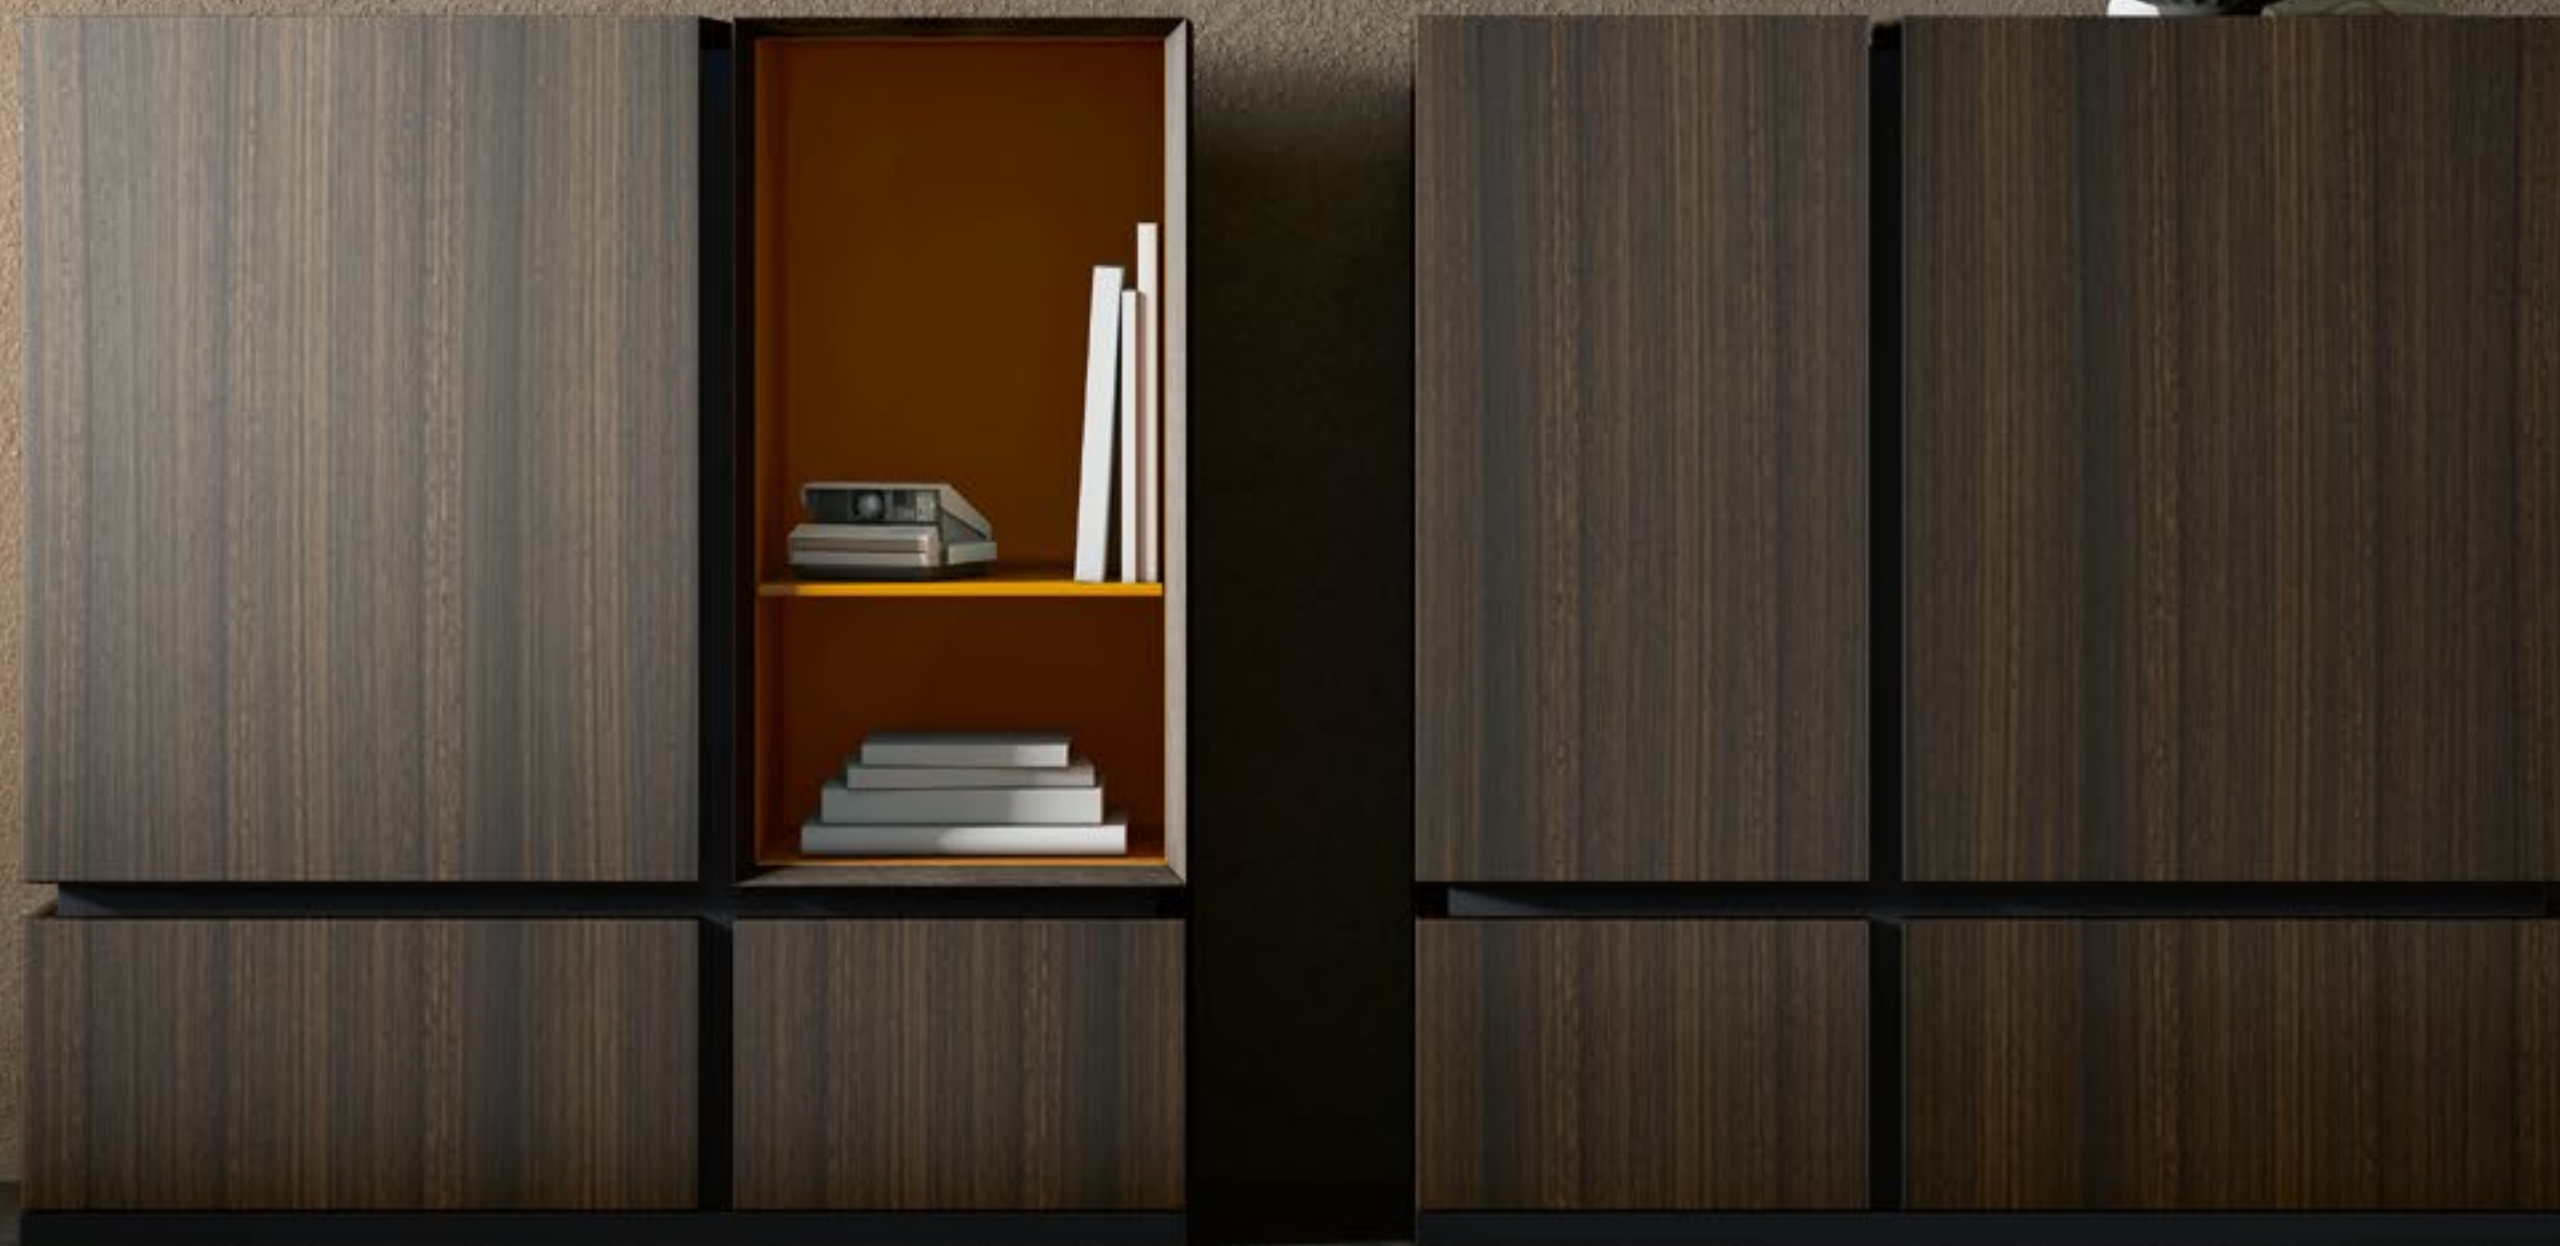

Bases FLOOR Obsidiana mate.
Módulos bajos cajones Koala.
Módulos Bajos puertas Koala.
Módulo bajo FLOW Koala - Ambar.
Conectores Obsidiana mate.

FLOOR bases matt Obsidiana.
Low drawer units Koala.
Low door units Koala.
FLOW low unit Koala - Ambar.
Connectors matt Obsidiana.

Plateformes FLOOR Obsidiana mat.
Modules bas de tiroirs Koala.
Modules bas de portes Koala.
Module bas FLOW Koala - Ambar.
Connectors Obsidiana mat.