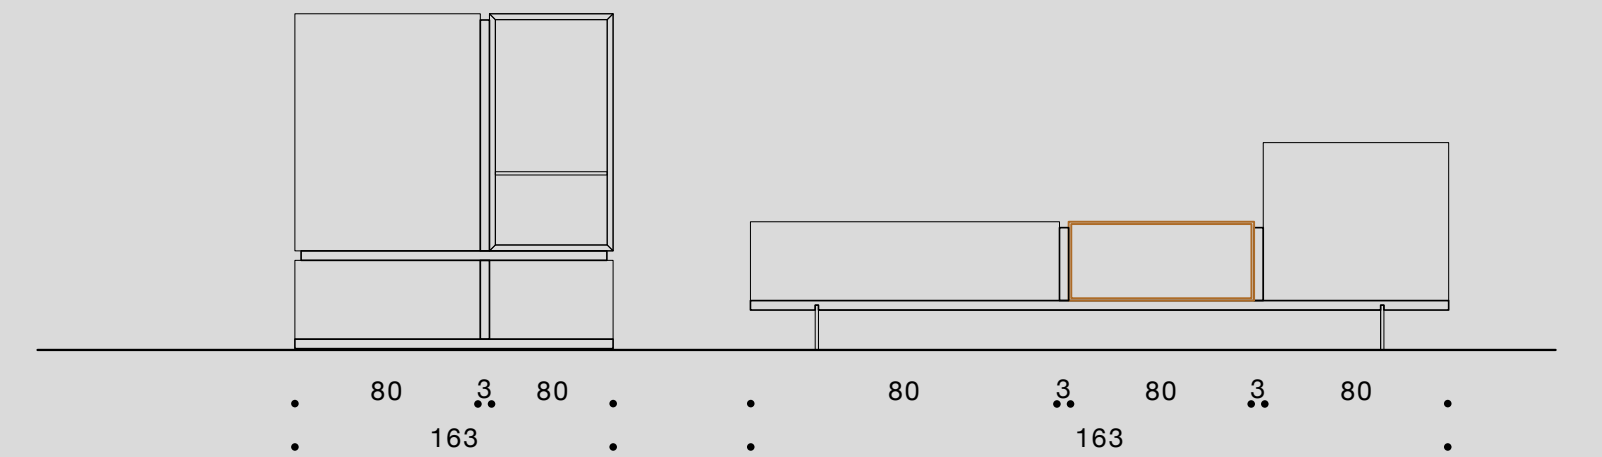

/04

COMPOSICIÓN 4 COMPOSITION 4 COMPOSITION 4

_ P.022-023