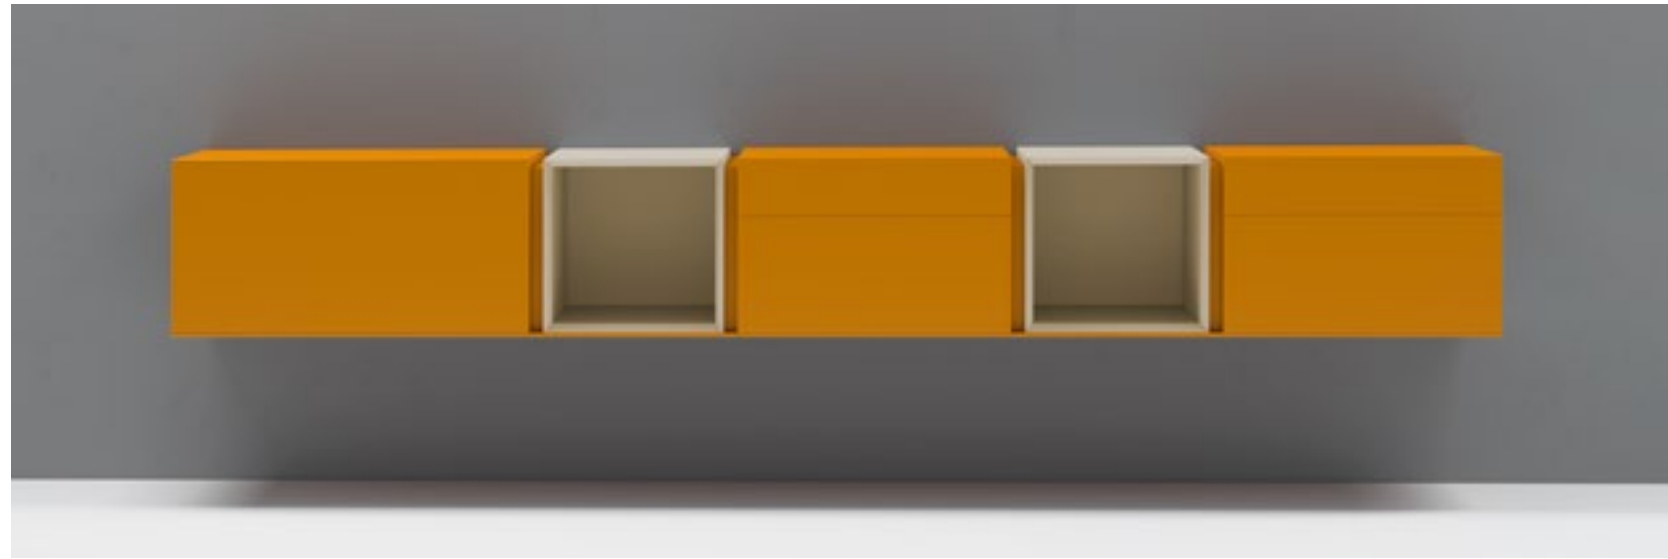

Roble M Grafito mate Ambar.  
Oak M, matt Grafito, Ambar.  
*Roble M, Grafito mat, Ambar.*

. 100 3 40 .  
. 143 .

/17

Ambar Piedra mate.  
Ambar, matt Piedra.  
*Ambar, Piedra mat.*

. 80 3 40 3 60 3 40 3 60 .  
306 .